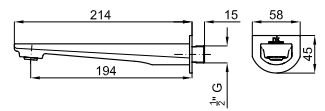

EX 100317714 **93,00 €**

Caño bañera encastre. El caudal a 3 bares es de 18 l/min.
Bica banheira encastre. O caudal a 3 bar é de 34 l/min.