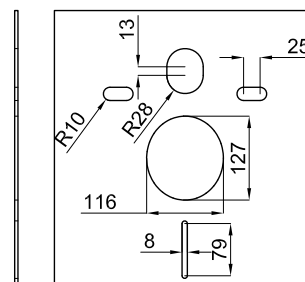

100041087

blanco
branco

0.04 1200

11,00 €

Junta de protección y aislamiento acústico, para instalación entre el wc / bidé suspendido y el revestimiento cerámico.

Junta de proteção e isolamento acústico. Para instalação entre a sanita/bidé suspenso eo revestimento cerâmico