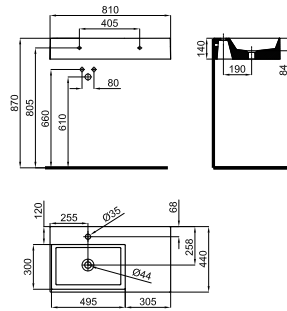

ESSENCE

100285136
blanco mate
branco mate
21.85 32
828,00 €

100285140
negro mate
preto mate
21.85 32
828,00 €

Lavabo 80 cm. suspendido con seno desplazado a la izquierda, agujero para grifería y rebosadero. Incluye las fijaciones 100041225.
Lavatório 80 cm. suspenso com pia deslocada à esquerda, buraco para torneiras, trasbordamento de água e fixações 100041225.

100272268
blanco
branco
24.1 32
502,00 €

Lavabo 80 cm. suspendido con seno desplazado a la izquierda, sin agujero para grifería y rebosadero. Incluye las fijaciones 100041225.
Lavatório 80 cm. suspenso com pia deslocada à esquerda, sem buraco para torneira, trasbordamento de água e fixações 100041225.