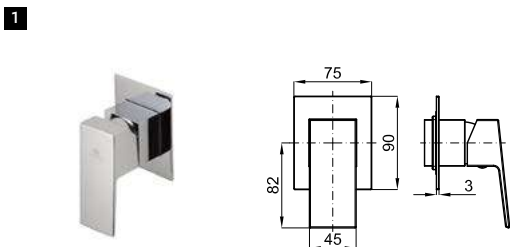

1 Parte externa monocomando encastre ducha
Parte externa monocomando encastre ducha

2A - SMART BOX

2B - PROJECT LINE