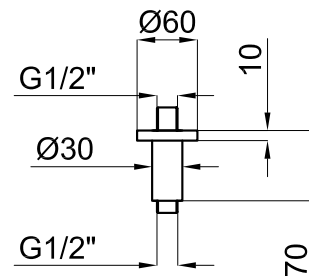

EX 100146670 cromo / cromo 0.22 **38,00 €**

RONDO - Braço Rondo 7 cm a techo
Braço Rondo 7 cm. a tecto