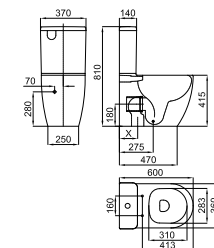

ACRO COMPACT

SET

1 Set inodoro a tierra "rimless" con salida orientable y cisterna alimentación inferior izquierda con mecanismo "Touchless" 4,5/3 L. Incluye las fijaciones 100359631.
Set sanita ao chão "rimless" com saída orientável e tanque com autoclismo "Touchless" alimentação inferior esquerda 4,5/3 L. Com fixações 100359631.

	4,5/3L.		100345405		blanco branco		50.35		12	600,00 €

2A Asiento inodoro con bisagra amortiguada
Tampa sanita com dobradiça amortecida

	100253386		blanco branco		2.69		168	131,00 €

2B Asiento inodoro bisagra amortiguada
Tampa sanita dobradiça amortecida

100360930		blanco branco		2.44		168	149,00 €

Se necesita
É preciso

S - V	S - H
Pág. 97	100041216 Pág. 90
	100091751 Pág. 217
	100310426 Pág. 217

1A 1B 1C 1D

Se necesita
É preciso

S - V	S - H
Pág. 97	100041216 Pág. 90

1A 1B 1D

Se necesita
É preciso

100091751 Pág. 217	100310426 Pág. 217

1A

1B

1C

2A

1D

1E

2B

SET

1A Set inodoro a tierra "rimless" con salida orientable y cisterna alimentación inferior izquierda 4,5/3 L. Incluye las fijaciones 100359631.
Set sanita ao chão "rimless" com saída orientável e tanque alimentação inferior esquerda 4,5/3 L. Com fixações 100359631.

	4,5/3L.		100345406		blanco branco		50.35		12	538,00 €

1B Set inodoro a tierra "rimless" con salida orientable y cisterna alimentación inferior izquierda 4,5/3 L. con orificio a ambos lados. Incluye las fijaciones 100359631.
Set sanita ao chão "rimless" com saída orientável e tanque alimentação inferior esquerda 4,5/3 L. com orifício em ambos os lados. Com fixações 100359631.

100355729		blanco branco		51.4		12	547,00 €