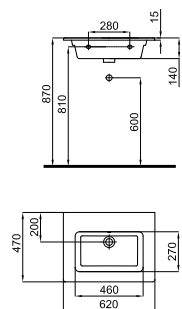

100374310 NEW 60

blanco
branco

156,00 €

Lavabo 62 cm suspendido con rebosadero, sin hueco de grifería. Incluye las fijaciones 100041225.
Lavatório 62 cm. suspenso com trasbordamento de agua, sem furo para torneira e fixações 100041225.