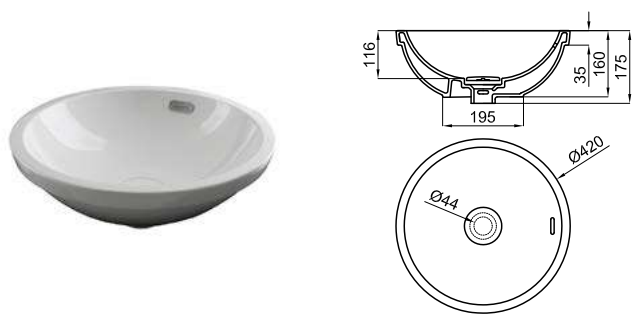

100123292	blanco branco	9.95	30	270,00 €

Lavabo Ø42 cm. encastre con rebosadero. Incluye vaciador tipo clicker con tapón cerámico
Lavatório Ø42 cm. engaste com transbordamento de água. Inclui válvula tipo clicker com Tampa cerâmica