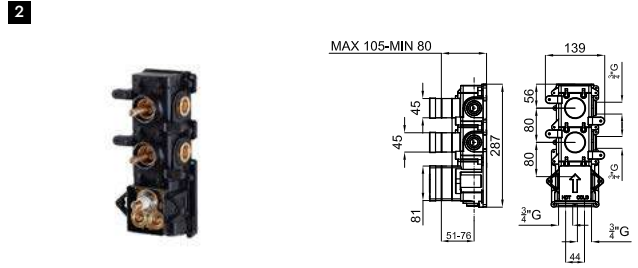

1 Parte externa termostática 2 salidas. Necesita el cuerpo interno de 2 vías código 100282740
Parte externa termostática 2 saídas. Precisa do código do corpo interno de duas vias 100282740

		100282715		654,00 €
		100282720		817,00 €
		100282716		1.033,00 €

2 Cuerpo interno termostática 2 salidas con termoelemento de cera incorporado. Conexiones de 3/4". Regulador de caudal. El caudal a 3 bares es de 36,5 l/min para 1 salida. Para 2 salidas simultaneas el caudal combinado es de 39,5 l/min a repartir entre las dos. Incluye válvula anti retorno y stop de seguridad a 38°C.
Corpo encastrado termostática 2 saídas com termo-elemento de cera incorporado. Conexões de 3/4". Regulador de caudal. O valor caudal a 3 bares tem 36,5 l/min para 1 saída. Para 2 saídas simultâneas, o caudal combinado é de 39,5 l/min para compartilhar entre os dois. Inclui válvula anti retorno e parada de segurança a 38°C

		100282740		1.032,00 €