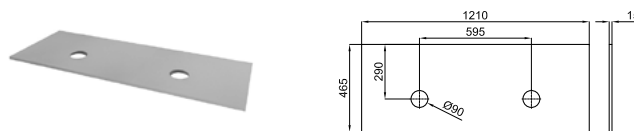

100319025	blanco mate branco mate	21.5	20	337,00 €

Encimera de 120cm de Mineral Stone. Mecanizado para 2 lavabos y 2 griferías. Compatible con dos muebles Marne de 60cm juntos.
Bancada de 120cm de Mineral Stone. Usinagem para dois lavatórios e duas torneiras. Compatível com dois móveis Marne de 60cm juntos.

100330170	blanco mate branco mate	21.5	50	332,00 €

Encimera de 120cm de Mineral Stone. Mecanizado para 2 lavabos. Compatible con dos muebles Marne de 60cm juntos.
Bancada de 120cm de Mineral Stone. Usinagem para dois lavatórios. Compatível com dois móveis Marne de 60cm juntos.