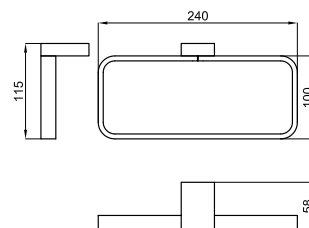

100094164	cromo cromo	0.85	109,00 €
100124102	blanco branco	0.85	120,00 €
100211376	negro mate preto mate	0.85	124,00 €
100289243	cobre cobre	0.85	159,00 €
100289235	titanio titanio	0.85	159,00 €
100299402	oro cepillado ouro escovado	0.85	172,00 €
100289165	cobre cepillado cobre escovado	0.85	172,00 €
100289250	titanio cepillado titanio escovado	0.85	172,00 €

Toallero anilla lavabo
Toalheiro argola lavatório