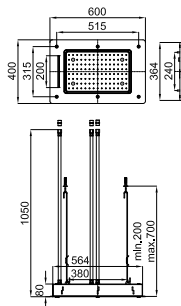

100344487		inox espejo espejo		14.9	2.237,00 €
					AISI 304			

Rociador encastre a tecto 40x60cms. Funciones agua: lluvia, cascada y nebulizador. Función adicional: cromoterapia. Incluye mando a distancia para control de cromoterapia. Protección IP67. Tensión alimentación 110-230 V. Grifería no incluida. Será necesario pedir una grifería de 3 salidas para hacer funcionar el rociador. Caudal mínimo requerido 20 l/min. para cascada, 10 l/min. lluvia y 3 l/min para el nebulizador.
Chuveiro de encastrar no tecto 40x60cms. Função água: chuva, cascada e nebulização. Função adicional: cromoterapia. Inclui controle a distância para controle de cromoterapia. Proteção IP67. Tensão que alimenta 110-230 V. Torneiras não incluídas. Será necessário pedir uma torneira de 3 saídas para fazer funcionar o chuveiro. É preciso no mínimo o caudal de 20 l/min para a cascata, 10 l/min para chuva e 3 l/min para nebulização.