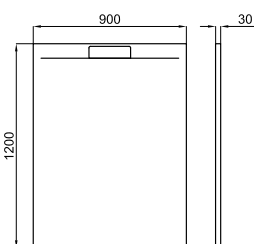

120 x 90 cm.

100320951 39.65 10 538,00 €