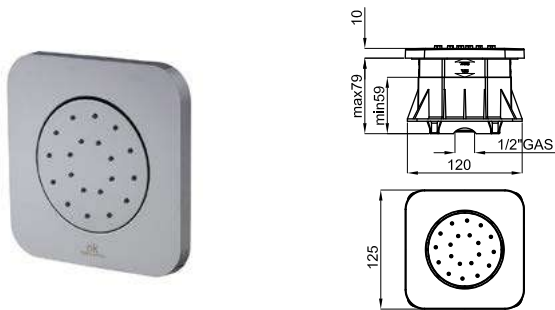

EX	Modelo	Material	Caudal (l/min)	Precio (€)
	100093549	cromo cromo	0.8	137,00 €

LOUNGE - Jet lateral de ducha orientable con conexiones de 1/2". Se necesita un caudal mínimo de 3,55 l/min.
Jacto lateral de duche orientável com conexões de 1/2". É preciso no mínimo o caudal de 3,55 l/min.

EX	Modelo	Material	Caudal (l/min)	Precio (€)
	100093548	cromo cromo	0.8	128,00 €

RONDO - Jet lateral de ducha orientable con conexiones de 1/2". Se necesita un caudal mínimo de 3,55 l/min.
Jacto lateral de duche orientável com conexões de 1/2". É preciso no mínimo o caudal de 3,55 l/min.