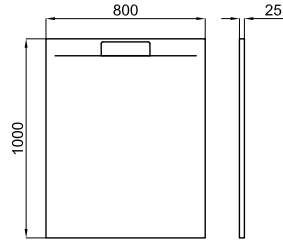

100 x 80 cm.

100320943 24 10 **428,00 €**