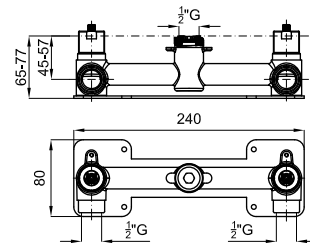

1 CROSS - Parte externa batería encastre lavabo con montura cerámica. Sin vaciador. El caudal a 3 bares es de 4 l/min.
CROSS - Parte externa batería lavatório de encastrar na parede 3 peças com armação de cerâmica . Conexões de 1/2", sem válvula e arejador "plus". O caudal a 3 bar é de 4 l/min.

		EX 100377814 NEW		cromo cromo		0.33	465,00 €
		100377815 NEW		negro mate preto mate		0.33	558,00 €
		100377816 NEW		oro ouro		0.33	652,00 €
		100377817 NEW		oro cepillado ouro escovado		0.33	745,00 €
		100377818 NEW		laton cepillado latão escovado		0.33	745,00 €
		100379621 NEW				1.29	141,00 €

2 Cuerpo interno. Bateria lavabo 3 piezas sin vaciador, conexiones de 1/2".
Corpo interno. Bateria lavatório 3 peças. Conexões de 1/2", sem válvula.