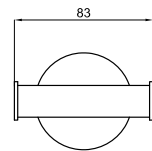

HOTELS

100102354	cromo cromo	0.19	19,00 €
100267559	negro mate preto mate	0.19	32,00 €
100360811	oro ouro	0.19	42,00 €
100360804	cobre cobre	0.19	42,00 €
100360777	titanio titanio	0.19	42,00 €
100340143	oro cepillado ouro escovado	0.19	48,00 €
100340428	cobre cepillado cobre escovado	0.19	48,00 €
100340429	titanio cepillado titanio escovado	0.19	48,00 €
100368285 NEW	laton cepillado latão escovado	0.19	48,00 €

Colgador
Cabide

100103954	cromo cromo	0.21	25,00 €

Colgador doble
Cabide duplo

100102359	cromo cromo	0.41	49,00 €

Toallero anilla lavabo
Toalheiro argola lavatório