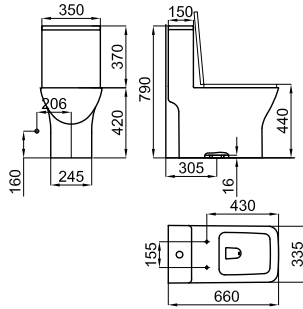

INODOROS SIFÓNICOS · SANITAS SIFONICAS

URBAN C Inodoro de una pieza con asiento UF extraíble Soft Close y mecanismo de doble descarga
URBAN C Sanita uma peça com tampa UF extraível soft - close e mecanismo de dupla descarga