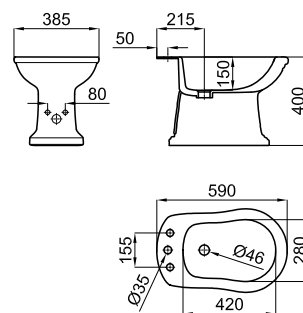

ANTIC

Se recomienda
Recomendamos

S - H

100041214

Pág. 91

●●● 100232034

blanco
branco

21.85 16 **459,00 €**

Bidé a tierra. Incluye las fijaciones 100090790.
Bidé ao chão com fixações 100090790.

●●● 100232012

blanco
branco

21.6 16 **459,00 €**

Bidé a tierra. Incluye las fijaciones 100090790. Con 3 agujeros para grifería.
Bidé ao chão com fixações 100090790. Com 3 buracos para torneiros

Se recomienda
Recomendamos

S - H

100041214

Pág. 91

●●● 100232032

blanco
branco

20.85 24 **521,00 €**

Bidé suspendido. Incorpora fijaciones 100099888
Bidé suspenso com fixações 100099888