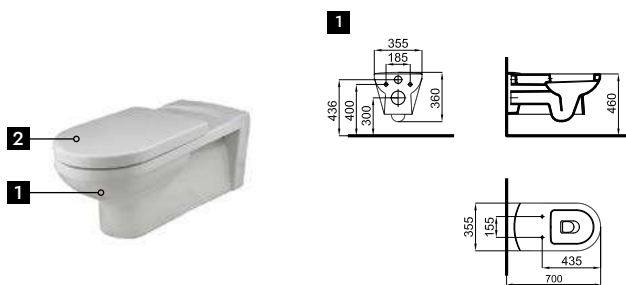

135,00 €

EASY

1 Inodoro suspendido 70cm.
Sanita suspensa 70cm

4,5/3L **100325874**

blanco
branco 33.35 12 **446,00 €**

2A Asiento inodoro con bisagra amortiguada
NK PROGRAM. Tampa sanita com dobradiça amortecida