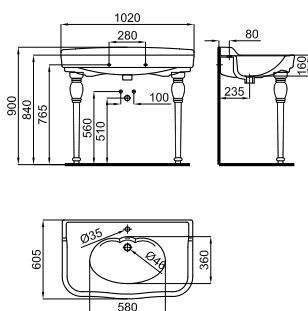

100310938 blanco
branco 38,15 22 **1.137,00 €**

Consola lavabo de 100 cm. suspendido con rebosadero y agujero para grifería. Incluye fijaciones 100041225 y combina con juego de pies consola.

Lavatório de 100cm suspenso com trasbordamento de água e buraco para torneiras. Inclui fixações 100041225 e combinado com conjunto de pés lavatório.

100310959 blanco
branco 37,6 22 **1.146,00 €**

Consola lavabo de 100 cm suspendido con rebosadero. Incluye el juego de fijación 100041225. Combina con juego de pies consola. Con 3 agujeros para grifería.

Lavatório de 100cm suspenso com trasbordamento de água. Inclui fixações 100041225. Combinado com conjunto de pés lavatório. Com 3 buracos para torneiras.