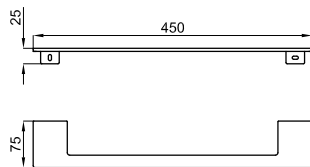

100360512 cromo cromo 0.79 **142,00 €**

100360519 negro mate negro mate preto mate 0.79 **145,00 €**

Toallero barra 45 cm
Toalheiro barra 45 cm.