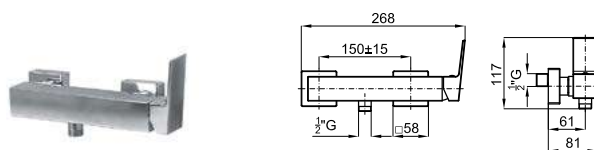

100263918		cromo cromo	1.76	335,00 €
	100263975		negro mate preto mate	1.76	418,00 €
	100360252		cobre cobre	1.76	590,00 €
	100360250		titanio titanio	1.76	590,00 €
	100360251		cobre cepillado cobre escovado	1.76	659,00 €
	100359939		titanio cepillado titanio escovado	1.76	659,00 €

Monomando bidé con cartucho cerámico de Ø25 mm. Conexiones de 3/8", una longitud de los latiguillos de 405 mm., con vaciador automático y aireador "plus". El caudal a 3 bares es de 5 l/min.

Monocomando bidé com cartucho cerâmico de Ø25 mm. Conexões de 3/8", bichas com um comprimento de 405 mm, com esvaziador automático e arejador "plus". O caudal a 3 bar é de 5 l/min.

	100263948		cromo cromo	1.41	296,00 €
	100264013		negro mate preto mate	1.41	370,00 €
	100355554		cobre cobre	1.41	448,00 €
	100355555		titanio titanio	1.41	448,00 €
	100281901		cobre cepillado cobre escovado	1.41	466,00 €
	100281867		titanio cepillado titanio escovado	1.41	466,00 €

Monomando bidé con cartucho cerámico de Ø35mm. Conexiones de 3/8", una longitud de los latiguillos de 405 mm. Aireador "plus". El caudal a 3 bares es de 5 l/min.

Monocomando bidé com cartucho cerâmico de Ø35 mm. Conexões de 3/8", bichas com um comprimento de 405 mm, sem esvaziador automático e com arejador "Plus". O caudal a 3 bar é de 5 l/min.

	100266799		cromo cromo	1.82	274,00 €
	100266814		negro mate preto mate	1.82	327,00 €
	100284564		cobre cepillado cobre escovado	1.82	367,00 €
	100284563		titanio cepillado titanio escovado	1.82	367,00 €

Monomando externo ducha con cartucho cerámico de Ø35 mm. y conexiones de 1/2". Distancia excéntricas 150 +/-15 mm. El caudal a 3 bares es de 18 l/min.

Monocomando externo duche com cartucho cerâmico de Ø35 mm. e conexões de 1/2". Distância excêntricas 150 +/-15 mm. O caudal a 3 bar é de 18 l/min.