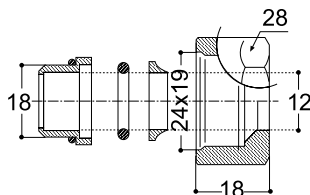

100097848 cromo 0.29 **159,00 €**

100097845 blanco 0.29 **163,00 €**

100097851 negro mate 0.25 **190,00 €**

ESSENCE C - Set de dos colgadores
ESSENCE C - Set de dois cabides

100308646 cromo 0.01 **14,00 €**

100308661 blanco 0.01 **9,00 €**

100308647 negro mate 0.01 **16,00 €**

Cubre cables secatoallas.
Cobre cabo radiador.

100041893 cromo 0.08 **13,00 €**

Racor unión nivelite 24x19x12 cm.
Racord nivelite 24x19x12 cm.

100041897 cromo 0.07 **13,00 €**

Racor unión nivelite 24x19x15 cm.
Racord nivelite 24x19x15 cm.