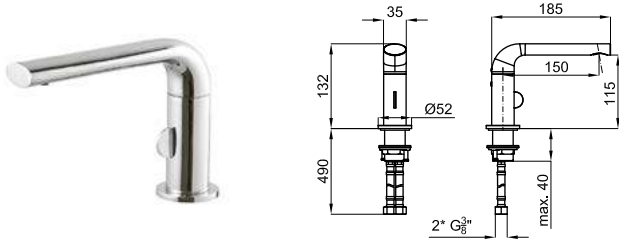

SWAN

designed by ERRE

			100346748		cromo cromo		1.36	244,00 €
			100346749		negro mate preto mate		1.36	280,00 €

Monomando lavabo con cartucho cerámico de Ø25mm. Conexiones de 3/8" y una longitud de los latiguillos de 450mm. Aireador "plus". El caudal a 3 bares es de 5 l/min.

Monocomando lavatório com cartucho cerâmico de Ø25mm. Sem esvaziador. Conexões de 3/8", bichos com um comprimento de 450 mm. Arejador "plus". O caudal a 3 bar é de 5 l/min.