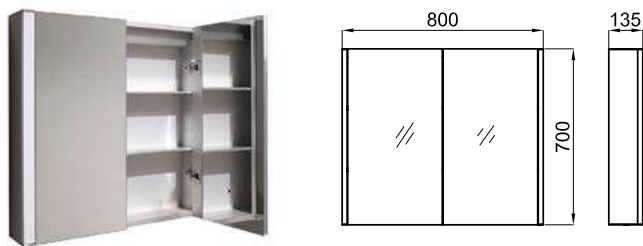

SMART CABINETS

A+ **100174237** **1.102,00 €**

SMART - SMART - Armario suspendido 2 puertas espejo doble con luz lateral 80x70x13.5 cm. Sensor para encender la luz. Espejo con sistema antivaho integrado. Enchufe para potencia máxima de 500 watt. 2 estantes de cristal ajustables en altura. Trasera espejo. Bisagras con sistema de cierre suave. Perfil aluminio brillo "soft line". Clase II pasante. 220 V

Armário suspenso, 2 portas espelho duplo com luz lateral 60x70x13.5 cm. Sensor para acender luz. . Espelho com sistema de desembaciamento integrado. Ficha para potencia máxima de 500watt. 2 prateleiras de vidro ajustáveis em altura. Espelho traseiro. Dobradiças com sistema de fecho suave. Perfil de alumínio brilho "linha soft". Classe II. 220 V