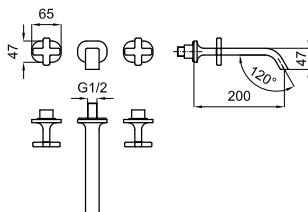

NEW MENORCA

		10037793 NEW		cromo cromo		0.33	558,00 €
		10037794 NEW		negro mate preto mate		0.33	652,00 €
		10037795 NEW		oro ouro		0.33	745,00 €
		10037796 NEW		oro cepillado ouro escovado		0.33	838,00 €
		10037797 NEW		laton cepillado latão escovado		0.33	838,00 €

CROSS - Bateria lavabo 3 piezas con montura cerámica . Conexiones de 1/2", sin vaciador. El caudal a 3 bares es de 4 l/min.
CROSS - Bateria lavatório 3 peças com armação de cerâmica . Conexões de 1/2", sem válvula. O caudal a 3 bar é de 4 l/min.

		10037748 NEW		cromo cromo		0.33	558,00 €
		10037749 NEW		negro mate preto mate		0.33	652,00 €
		10037790 NEW		oro ouro		0.33	745,00 €
		10037791 NEW		oro cepillado ouro escovado		0.33	838,00 €
		10037792 NEW		laton cepillado latão escovado		0.33	838,00 €

Bateria lavabo 3 piezas con montura cerámica . Conexiones de 1/2", sin vaciador. El caudal a 3 bares es de 4 l/min.
Bateria lavatório 3 peças com armação de cerâmica . Conexões de 1/2", sem válvula. O caudal a 3 bar é de 4 l/min.

1

2

1 CROSS - Parte externa batería encastre lavabo con montura cerámica. Sin vaciador. El caudal a 3 bares es de 4 l/min.
CROSS - Parte externa batería lavatório de encastrar na parede 3 peças com armação de cerâmica . Conexões de 1/2", sem válvula e arejador "plus". O caudal a 3 bar é de 4 l/min.

		EX 100377814 NEW		cromo cromo		0.33	465,00 €
		100377815 NEW		negro mate preto mate		0.33	558,00 €
		100377816 NEW		oro ouro		0.33	652,00 €
		100377817 NEW		oro cepillado ouro escovado		0.33	745,00 €
		100377818 NEW		laton cepillado latão escovado		0.33	745,00 €
		100379621 NEW				1.29	141,00 €

2 Cuerpo interno. Bateria lavabo 3 piezas sin vaciador, conexiones de 1/2".
Corpo interno. Bateria lavatório 3 peças. Conexões de 1/2", sem válvula.