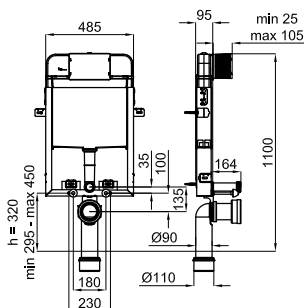

Cisterna empotrada para inodoro suspendido. Instalación en pared sólida. Incluye kit de fijación a muro y tubos de conexión con el WC

Tanque engastado para sanita suspensa. Instalação parede sólida com Kit de fixação na parede e tubos de ligação com a sanita.

238,00 €