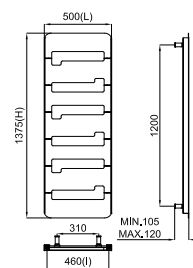

** Bajo pedido especial
** A pedido especial

LOUNGE

designed by Simone Micheli

AL 500x1175 mm.

AL 500x1375 mm.

L mm	500
I mm	460
H mm	1175
Tubo N°	6
Watt ΔT = 50 K	483
Watt ΔT = 30 K	259
Resist. W	-
Fij. N°	4