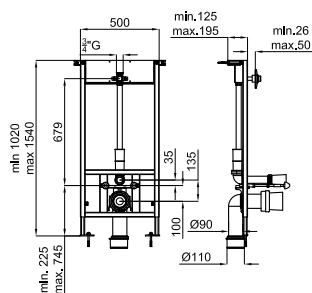

100308332

10.65

20

235,00 €

Bastidor de urinario suspendido sin sistema de descarga para instalación en pared ligera. Incluye kit de fijación y conexión con el urinario.

Bastidor de urinal suspenso sem sistema de descarrega IR para instalação parede ligera. Inclui kit de fixação e tubos de conexão a urinol.

100138131

3.3

256

95,00 €

Soporte empotrado de inodoro y bidé suspendido para instalación en pared sólida

Suporte engastado para sanita e bidê suspenso para instalação parede sólida