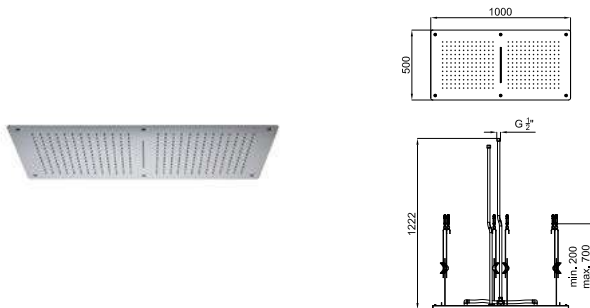

100121026
inox espejo espelho
1.591,00 €

xxl AISI 304

SQUARE - Rociador encastre techo Recto 100x50cm con cascada. La ducha de cada lado puede ponerse de manera independiente o conjunta. El caudal mínimo para un funcionamiento óptimo de la cascada es de 18 l/min. El caudal mínimo para un funcionamiento de la lluvia independiente es de 15 l/min, para un funcionamiento combinado de la lluvia es de 30 l/min.

Pinha chuveiro encastrado teto Reto 100x50 cm con cascada. O duche de cada lado pode ser posto independente ou conjuntamente. O caudal mínimo para um funcionamento óptimo da cascata é de 18 l/min. O caudal mínimo para um funcionamento da chuva independente é de 15 l/min, para um funcionamento combinado da chuva é de 30 l/min.