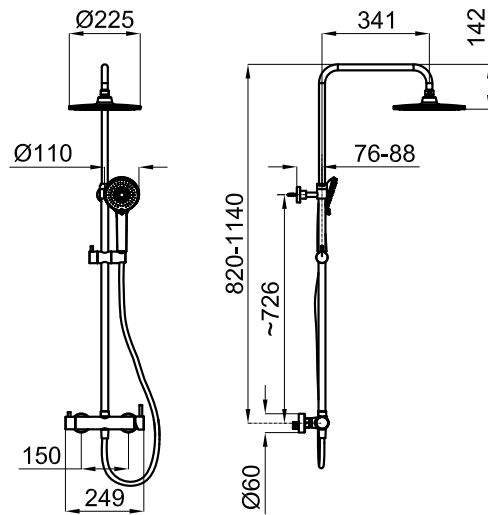

SMART N

114h x 24,9 x 54,1

L 81 cm
W 33 cm
H 9 cm

0.02 m³

100354595

● cromo
● croma

4.27

313,00 €

100354596

● negro mate
● preto mate

4.27

384,00 €

Columna de ducha con grifería monomando, rociador, barra de ducha extensible con soporte teleducha deslizante y teleducha multifunción. Con conexiones de 1/2" a una distancia de 150 ± 15mm entre ellas. Incluye válvula antirretorno. El caudal a 3 bares de la teleducha es de 9 l/min y del rociador 10,4 l/min. Incluye limitadores adicionales cuyos caudales a 3 bares son de 6 l/min para la teleducha y de 6,4 l/min para el rociador.

Coluna de duche com torneiras misturadoras, chuveiro, barra de chuveiro extensível com suporte deslizando e chuveiro de mão multifunção. Com conexões de 1/2" e uma distância de 150 ± 15mm entre elas. Inclui válvula de retenção. O caudal a 3 bar do chuveiro de mão é de 9 l/min e o chuveiro 10,4 l/min. Estão incluídos restritores de caudal adicionais cujas taxas de caudal a 3 bar são de 6l/min para o chuveiro de mão e 6,4l/min para o chuveiro.