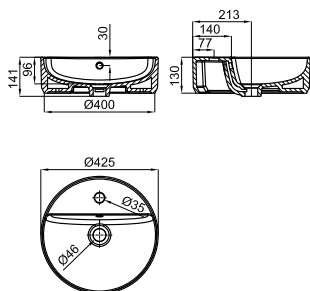

100327121

blanco
branco

160,00 €

RONDO - Lavabo Ø43 cm cilíndrico apoyo con rebosadero.
Lavatório Ø43 cm cilíndrico apoio com transbordamento.

PROJECT WOOD

PROJECT WOOD

1

2