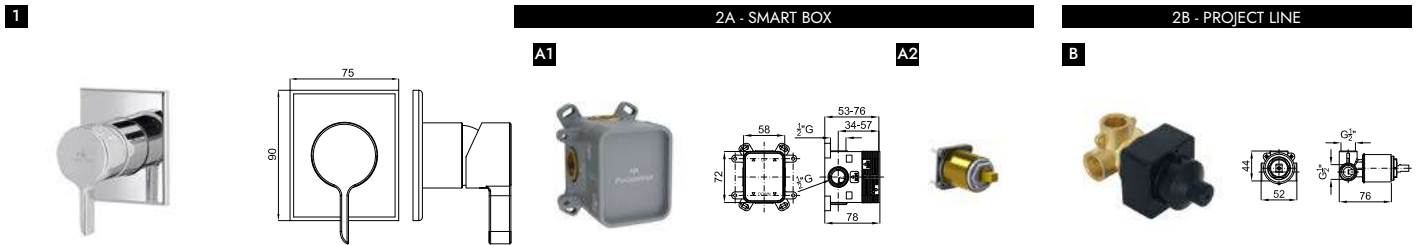

1	Parte externa monomando encastre ducha Parte externa monocomando encastre duche	EX	100283352		cromo cromo		0.47	203,00 €
			100283353		negro mate preto mate		0.47	253,00 €
			100283360		titanio cepillado titanio escovado		0.47	322,00 €
A1	SMART BOX - Cuerpo empotrado de instalación rápida universal para mezclador de 1 salida. con cartucho cerámico de Ø35mm y conexiones 1/2". El caudal a 3 bares es 22,1 l/min. 2 silenciadores y un tapón 1/2" incluidos. SMART BOX - Corpo encastrado de instalação rápida universal para misturador de 1 saída com cartucho em cerâmica de Ø35mm e uniões 1/2". O caudal a 3 bares é de 22,1 l/min. 2 silenciadores e uma tampa 1/2" incluídos.		100124166				1.25	100,00 €
A2	SMART BOX - Partes internas para cuerpo empotrado mezclador 100124166 SMART BOX - Partes internas para corpo encastrado misturador 100124166		100124169				0.36	60,00 €
B	PROJECT LINE - Cuerpo interno monomando encastre ducha, con cartucho cerámico de Ø35 mm. y conexiones de 1/2". El caudal a 3 bares es de 21 l/min. PROJECT LINE - Corpo interno monocomando encastre duche com cartucho cerâmico de Ø35 mm. e conexões de 1/2. caudal a 3 bares es de 21 l/min.		100107937				0.55	34,00 €