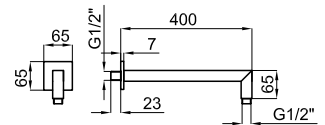

PROGRAMA BRAZOS · PROGRAMA BRAÇOS

EX	100039088	cromo cromo		61,00 €
	100213248	negro mate preto mate		83,00 €
	100253667	blanco branco		73,00 €
	100327522	oro ouro		99,00 €
	100280750	cobre cobre		99,00 €
	100280742	titanio titanio		99,00 €
	100327505	oro cepillado ouro escovado		109,00 €
	100280741	cobre cepillado cobre escovado		109,00 €
	100281803	titanio cepillado titanio escovado		109,00 €
	100368239 NEW	latón cepillado latão escovado		109,00 €

RONDO - Brazo rociador Rondo de 40 cm a pared
Braço pinha chuveiro Rondo de 40 cm. a parede

EX	100090332	cromo cromo		81,00 €
	100327497	negro mate preto mate		96,00 €
	100181230	cobre cobre		121,00 €
	100181225	titanio titanio		121,00 €
	100281804	cobre cepillado cobre escovado		125,00 €
	100280734	titanio cepillado titanio escovado		125,00 €

SQUARE - Brazo rociador Square de 40 cm a pared
Braço pinha chuveiro Square de 40 cm. a parede