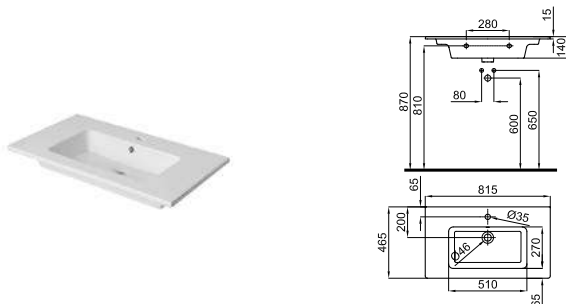

100340536 blanco
 branco 21.35 14 **196,00 €**

100358677 blanco mate
 branco mate 21.35 14 **290,00 €**

Lavabo 81 cm suspendido con rebosadero. Incluye las fijaciones 100041225.
 Lavatório 81 cm. suspenso com transbordamento de água e fixações 100041225.