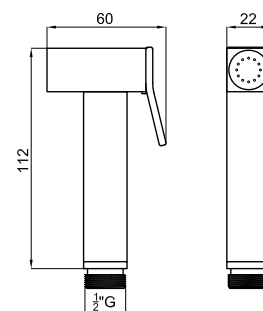

EX AISI 304 100311354

● inox cepillado
● inox escovado

0.92 150,00 €

ROUND INOX - Set ducha sanitaria con una entrada de agua. Incluye ducha 100311337, flexible de 122cm doble grapado, llave de paso y soporte

ROUND INOX - Conjunto duche sanitario com 1 entrada de agua. Inclui manipolo 100311337, flexivel de 122 cm grampeamento duplo, torneira de passagem e suporte

AISI 304 100311337

● inox cepillado
● inox escovado

0.18 47,00 €

ROUND INOX - Ducha sanitaria

ROUND INOX - Duche sanitário