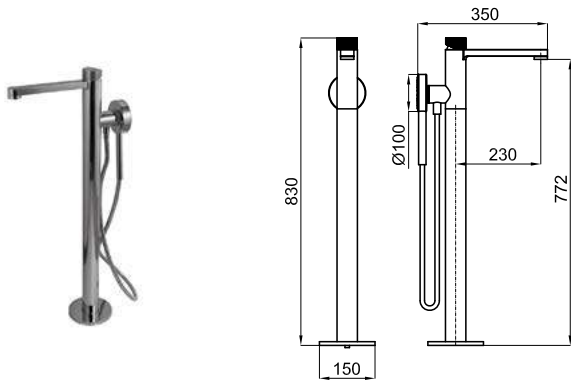

CONCEPTO PAVIMENTO: BAÑERA · CONCEITO PAVIMENTO: BANHEIRA

TONO

100184792	cromo cromo	2.654,00 €
100190636	cobre cobre	3.546,00 €
100190612	titanio titanio	3.546,00 €