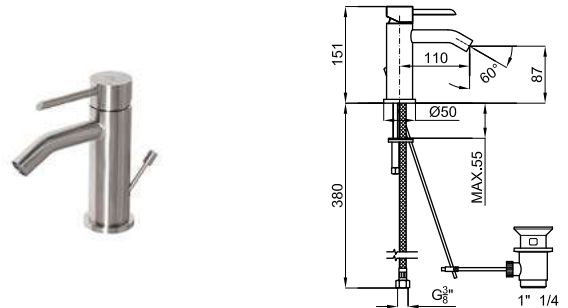

ECO FLOW máx. AISI 316 100283329

inox cepillado
inox escovado

1.57 376,00 €

Monomando bidé con cartucho cerámico de Ø35 mm., con conexiones de 3/8", una longitud de los latiguillos de 380 mm., vaciador automático y aireador "plus". El caudal a 3 bares es de 5 l/min.

Monocomando bidé com cartucho cerâmico de Ø35 mm, com conexões de 3/8", bichas com um comprimento de 380 mm, esvaziador automático e arejador "plus". O caudal a 3 bar é de 5 l/min.