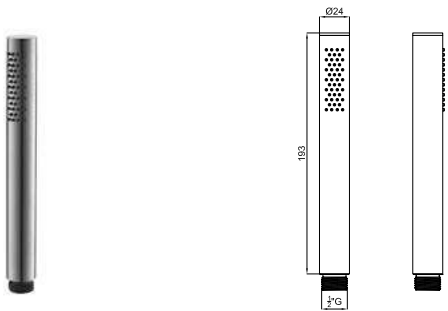

AISI 304		inox cepillado inox escovado		0.2	56,00 €

Teleducha 1 posición El caudal a 3 bares es de 12 l/min.
Chuveiro de mão 1 posição. O caudal a 3 bar é de 12 l/min.