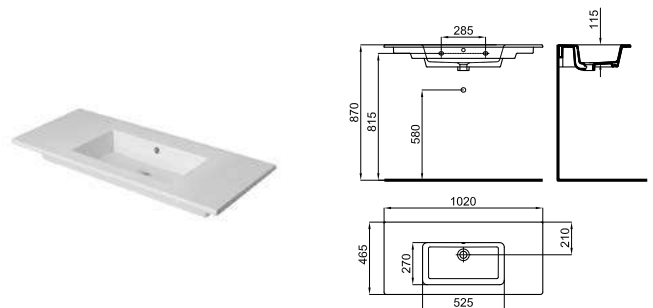

1. **100374268** NEW
   blanco
   branco
   27.7 12 **218,00 €**

Lavabo 102 cm suspendido con rebosadero, sin hueco de grifería. Incluye las fijaciones 100041225.
102 cm suspenso com trasbordamento de agua, sem furo para torneira. Inclui fixações 100041225.