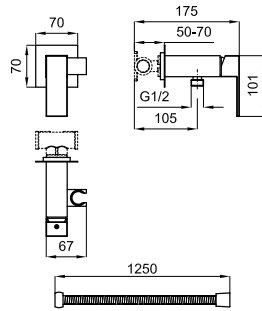

COMPLEMENTOS · COMPLEMENTOS

1

2