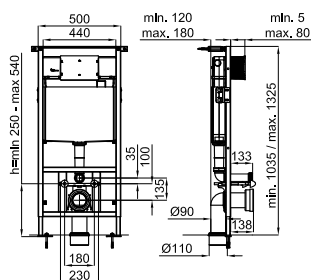

SMART LINE

A Bastidor con cisterna empotrada para inodoro suspendido. Instalación en pared ligera. Incluye kits de fijación y tubos de conexión con el WC. Doble descarga ECO (4,5/3lts)

Bastidor + tanque engastado para sanita suspensa. Instalação parede ligeira com Kit de fixação e tubos de ligação com a sanita. Dupla descárrega ECO (4,5/3lts)

4,5/3L **400 KG** 100159557

14.5 15 **307,00 €**

B Bastidor con cisterna empotrada para inodoro suspendido. Instalación en pared ligera. Incluye kits de fijación y tubos de conexión con el WC. Doble descarga ECO (4/2lts)

Bastidor + tanque engastado para sanita suspensa. Instalação parede ligeira com Kit de fixação e tubos de ligação com a sanita. Dupla descárrega ECO (4/2lts)

4/2L **400 KG** 100301541 **NEW**

14.5 15 **307,00 €**