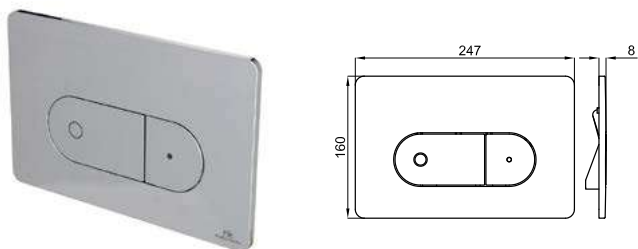

100104502	cromo cromo	0.42	560	73,00 €
	100104501	blanco branco	0.42	560	57,00 €
	100104503	negro mate preto mate	0.42	560	80,00 €

OVAL - Placa de accionamiento con doble pulsador
OVAL - Placa de acionamento com pulsador duplo