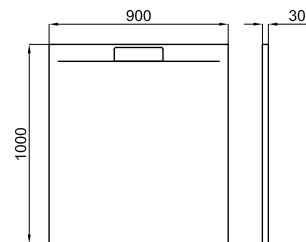

100 x 90 cm.

100320950 15 10 461,00 €