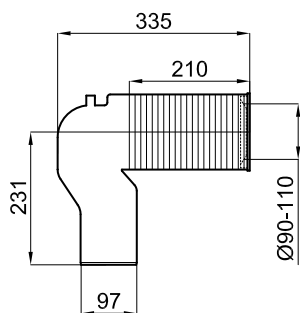

COMPLEMENTOS · COMPLEMENTOS

100044274

blanco
branco

34,00 €

Codo evacuación ajustable, para inodoro S-OR, sin multijunta, con tornillo de fijación a pared
Curva de descarga ajustável para sanita S-OR, sem multijunta, com parafuso de fixação na parede.