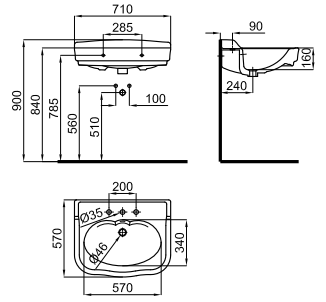

ANTIC

100310958 blanco blanco 27.6 12 **481,00 €**

Consola lavabo de 70 cm. suspendido con rebosadero y agujero para grifería. Incluye fijaciones 100041225.
Lavatório de 70cm suspenso com trasbordamento de água e buraco para torneiras. Inclui fixações 100041225.

100310960 blanco blanco 26 12 **500,00 €**

Consola lavabo de 70 cm suspendido con rebosadero. Incluye el juego de fijación 100041225. Con 3 agujeros para grifería.
Lavatório de 70cm suspenso com trasbordamento de água. Inclui fixações 100041225. Com 3 buracos para torneiras.