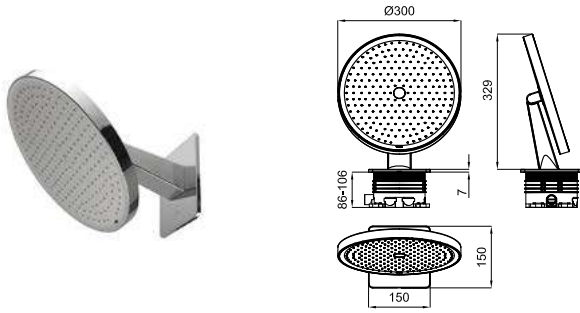

COLLECTIONS

			100360840		cromo cromo		0	327,00 €
			100360841		negro preto		0	353,00 €

PLUMP - PLUMP-Rociador de 300mm con brazo ajustable. El caudal a 3 bar es de 17,52 l/min.

PLUMP-Pinha de chuveiro 300mmm com braço ajustable. O caudal a 3 bar é de 17,52 l/min.

			100360842		cromo cromo		3,57	327,00 €
			100360843		negro preto		3,57	353,00 €

PLUMP - PLUMP-Rociador de 360x240mm con brazo ajustable. El caudal a 3 bar es de 19,08 l/min.

PLUMP-Pinha de chuveiro 360x240mm com braço ajustable. O caudal a 3 bar é de 19,08 l/min.

DUCHAS FIJAS · DUCHES FIXOS

				100358898		cromo cromo		0,54	134,00 €
			EX						

OPTIMUM - Ducha fija con rótula y tecnología Optimum Flow para tener alta funcionalidad a bajos caudales. El caudal a 3 bares es de 5,6 l/min.

Chuveiro fixo com rosca e tecnologia Optimum Flow para ter alta funcionalidade a baixos caudais. O caudal a 3 bares é de 5,6 l/min.