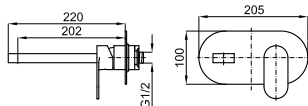

1 Parte externa monomando encastre lavabo con cartucho cerámico de 35mm. Sin vaciador. El caudal a 3 bares es de 5 l/min. Posibilidad de montaje en horizontal y en vertical.
Parte externa de monocomando de encastre de lavatório com cartucho cerâmico de 35 mm. Sem ralo. O caudal a 3 bar é de 5 l/min. Possibilidade de montagem horizontal e vertical.

ECO FLOW **100157417** **1.76** **307,00 €**

2 SMART BOX BASIN - Cuerpo empotrado de instalación rápida universal para mezclador lavabo. Cartucho cerámico de Ø35mm y conexiones 1/2". Posibilidad de instalación en horizontal y en vertical.
SMART BOX BASIN - Corpo embutido de instalação rápida universal para misturadora de lavatório. Conexões de 1/2". Possibilidade de instalação horizontal e vertical.

100144928 **1.18** **109,00 €**