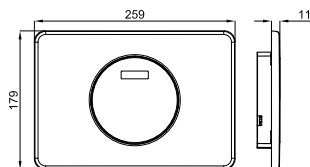

6/3L I-SMART 100290711 inox cepillado inox escovado 1.03 **141,00 €**

I-COMFORT LINE Placa de accionamiento con pulsador simple y sistema descarga IR, para bastidor con sistema de extracción de olores.
I-COMFORT LINE Placa de descarga de botão único e sistema de descarga IR, para estrutura com sistema de extração de odores.