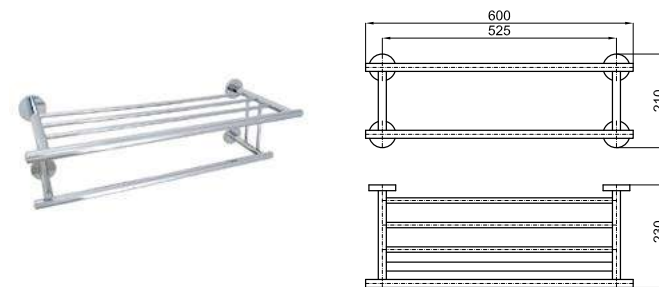

Toallero barra 60 cm
Toalheiro barra 60 cm.

100103967	cromo cromo	0.81	93,00 €
-----------	----------------	------	---------

Toallero barra doble 60 cm
Toalheiro barra duplo 60 cm.

100102360	cromo cromo	2.3	187,00 €
-----------	----------------	-----	----------