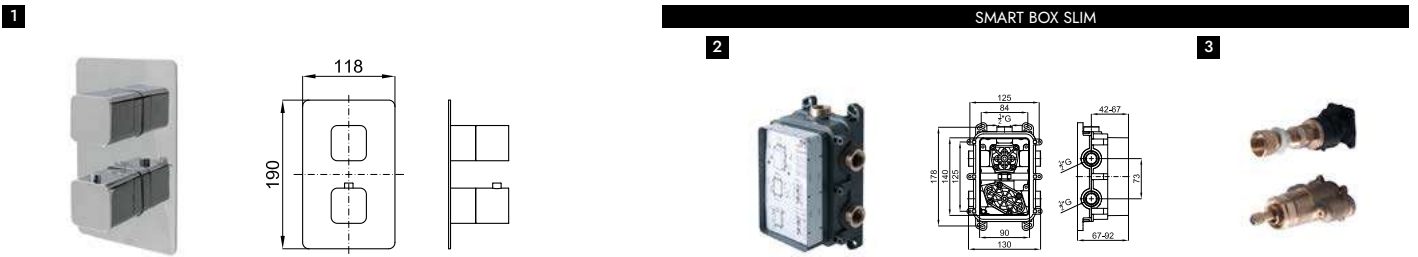

1 Parte externa smartbox termostático
Parte externa smartbox termostático

EX	100140107	cromo cromo	1.37	332,00 €
	100281098	cobre cepillado cobre escovado	1.37	516,00 €
	100281126	titanio cepillado titanio escovado	1.37	516,00 €

2 SMART BOX SLIM - Cuerpo empotrado de instalación rápida universal para termostática de 1, 2 o 3 salidas, con termoelemento de cera incorporado y conexiones 1/2". El caudal a 3 bares para 1 salida es de 21 l/min. y para las otras 2 salidas de 20 l/min.
SMART BOX SLIM - Corpo encastrado de instalação rápida universal para termostática de 1, 2 ou 3 saídas com termoelemento de cera incorporado e uniões 1/2". O caudal a 3 bar para 1 saída é de 21 l/min. e para 2 saídas é de 20 l/min.

100238318	2.15	159,00 €

3 SMART BOX SLIM - Parte interna termostática 3 salidas 100238318
SMART BOX SLIM - Parte interna termostática 3 saídas 100238318

100238407	1.22	261,00 €