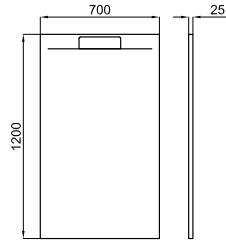

120 x 70 cm.

100320937 27 10 **457,00 €**