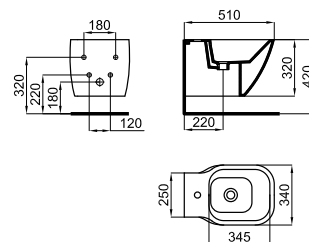

blanco
branco 26.4 16 411,00 €

2 Asiento inodoro "rimless" con bisagra amortiguada
Tampa sanita "rimless" com dobradiça amortecida

blanco
branco 2.24 168 137,00 €

Se recomienda
Recomendamos
S - H
100041214
Pág. 91