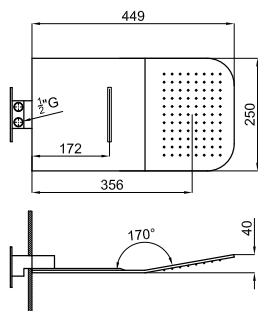

100284108		5.31	816,00 €
			100284314		5.31	998,00 €
			100284315		5.31	1.539,00 €

OXO - Rociador función lluvia + cascada con conexiones de 1/2". El caudal a 3 bares es para la lluvia de: 11,9 l/min. y para la cascada de: 12,1 l/min.
Pinha chuveiro função chuva + cascata com ligações de 1/2". O caudal a 3 bar para chuva é de 11,9 l/min. e para cascata de 12,1 l/min.

		100089933		12.7	2.500,00 €
		100340405		12.7	2.350,00 €
		100181041		12.7	3.997,00 €
		100181042		12.7	3.997,00 €

LOUNGE - Rociador función lluvia + cascada con conexiones de 1/2". El caudal a 3 bares es de función lluvia 10.8 l/min y función cascada 11.4 l/min.
Chuveiro função chuva + cascata com ligações de 1/2". O caudal a 3 bar é de função chuva 10.8 l/min e função cascata 11.4 l/min.

			100281128		5.6	662,00 €

FORMA - Rociador función lluvia + cascada con conexiones de 1/2". El caudal a 3 bares es para la lluvia de: 9 l/min. Y para la cascada de: 9 l/min.
Pinha chuveiro função chuva + cascata com ligações de 1/2". O caudal a 3 bar para chuva é de 9 l/min. e para cascata de 9 l/min.

	100184782		4.6	635,00 €
	100190657		4.6	1.314,00 €
	100190656		4.6	1.314,00 €

TONO - Kit rociador 400mm + brazo 450 mm. El caudal a 3 bar es de 20l/min.
Conjunto pinha de chuveiro 40mm + braço 450mm. O caudal a 3 bar é de 20l/min.