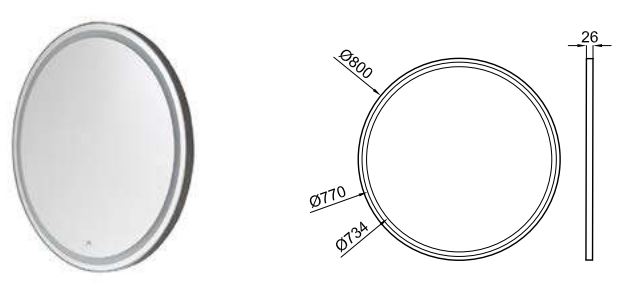

100312620
espejo
7.35 20 **379,00 €**

SMART LINE - Espejo Ø80 cm con franja de luz iluminada por leds. Sistema antivaho integrado. Clase II, IP44, 4000K, 30W(220V).
Espejo com linha de luz iluminada por leds de Ø80 cm. Com sistema desembaciamento integrado. Classe II, IP44, 4000K, 30W(220V).