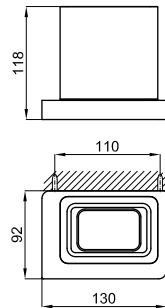

100213307	cromo cromo	1.63	219,00 €
100289142	oro ouro	1.63	301,00 €
100284343	cobre cobre	1.63	301,00 €
100284350	titanio titanio	1.63	301,00 €

Portaobjetos a pared
Porta-objetos a parede

100213306	cromo cromo	1.61	255,00 €
100238438	oro ouro	1.61	368,00 €
100213385	cobre cobre	1.61	368,00 €
100213386	titanio titanio	1.61	368,00 €

Dosificador a pared
Doseador para a parede