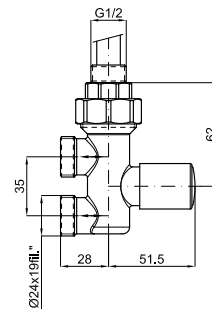

100041891	cromo cromo	0.5	165,00 €
100312686	negro mate preto mate	0.5	208,00 €

Válvula monotubo vertical
Válvula monotubo vertical