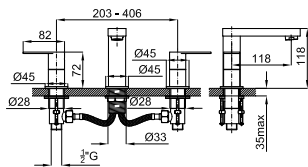

ECO FLOW **100216148** **2.1** **291,00 €**

Batería lavabo 3 piezas sin vaciador, conexiones de 1/2", proyección del caño 11,7 cm. Aireador "PLUS". Caudal de 5,6 l/min a 3 bar.
Bateria lavatório 3 peças. Conexões de 1/2", sem válvula. O caudal a 3 bar é de 5,6 l/min.

ECO FLOW **100360870** **1.93** **352,00 €**

SMART
HOTELS - Grifería lavabo electrónica con 1 entrada de agua, conexión de 3/8", sin vaciador y con aireador "Plus". Incluye transformador AC 100-240V y batería 6V. El caudal a 3 bares es de 5 l/min.
HOTELS - Torneira lavatório eletrônica com 1 entrada de água, conexão de 3/8"; sem válvula e com arejador "plus". Inclui transformador AC 100-240V e bateria 6V. O caudal a 3 bares é de 5 l/min.