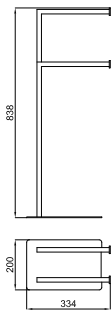

SQUARE

100360486

● cromo
cromo

3.08

196,00 €

100360487

● negro mate
preto mate

3.08

234,00 €

Toallero barra doble a suelo
Toalheiro barra duplo ao chão.