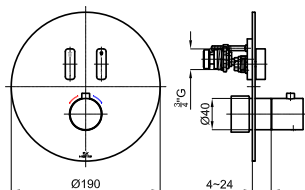

100373859 NEW

309,00 €

Cuerpo interno termostática de encastre baño/ducha con 2 salidas. Cartucho termostático con termolemento de cera incorporado. Conexiones de entrada y de salida de 1/2". El caudal a 3 bar es de 21 l/min para ambas salidas.

Corpo interno torneira termostática banho/chuveiro com 2 saídas. Cartucho termostático com termolemento de cera integrado. Conexões de entrada e saída de 1/2. O caudal a 3 bar é de 21 l/min para ambas as saídas.

100373894 NEW

chromo
cromo

251,00 €

Partes externas termostática de encastre baño/ducha con dos salidas. Cartucho termostático con termolemento de cera incorporado. Conexiones de entrada y de salida de 1/2". Necesario incluir cuerpo interno 100373859. El caudal a 3 bar es de 21 l/min para ambas salidas. Los botones que vienen de serie son la teleducha y la lluvia, además incorpora botón adicional intercambiable para cascada.

Partes externas torneira termostática banho/chuveiro com duas saídas. Cartucho termostático com termolemento de cera integrado. Conexões de entrada e saída de 1/2. Necessário incluir corpo interno 100373859. O caudal a 3 bar é de 21 l/min para ambas as saídas. os botões que vêm de serie são o chuveiro de mão e a chuva. Também incorpora um botão adicional intercambiável para cascata.