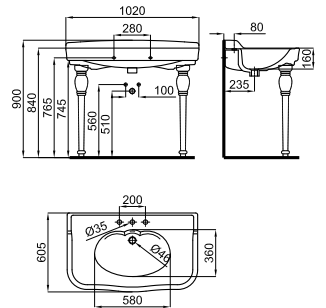

100310938 blanco blanco 38 15 22 **1.137,00 €**

Consola lavabo de 100 cm. suspendido con rebosadero y agujero para grifería. Incluye fijaciones 100041225 y combina con juego de pies consola.
Lavatório de 100cm suspenso com trasbordamento de água e buraco para torneiras. Inclui fixações 100041225 e combinado com conjunto de pés lavatório.

100310959 blanco blanco 37.6 22 **1.146,00 €**

Consola lavabo de 100 cm suspendido con rebosadero. Incluye el juego de fijación 100041225. Combina con juego de pies consola. Con 3 agujeros para grifería.
Lavatório de 100cm suspenso com trasbordamento de água. Inclui fixações 100041225. Combinado com conjunto de pés lavatório. Com 3 buracos para torneiras.

100310957 blanco blanco 9.11 22 **380,00 €**

Juego pies consola de cerámica para lavabo suspendido Antic 100 cm.
Conjunto pés consola de cerâmica para lavatório suspenso Antic 100 cm.