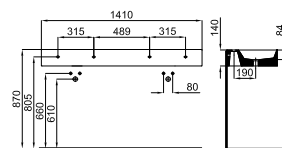

100236909

nogal_negro mate
nogal_preto mate

46.05 6 2.530,00 €

Módulo suspendido de 140cm. Frontal del cajón en nogal con tirador de aluminio y cierre ralentizado.
Modulo suspenso de 140cm. Frente da gaveta em Nogueira com puxador em alumínio e fecho amortecido.

Se recomienda : / Recomendamos :

THIN 100200976

blanco
branco

37.1 20 946,00 €

100285099 60

blanco mate
branco mate

37.1 20 1.655,00 €

100285127 60

negro mate
preto mate

37.1 20 1.655,00 €

Lavabo 141 cm doble seno suspendido, agujero para grifería y rebosadero. Incluye las fijaciones 100041225.
Lavatório pia dupla 141 cm. suspenso, buraco para torneira, transbordamento de água e fixações 100041225.