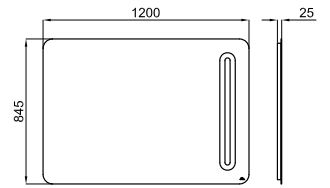

NEW LOUNGE FLUID

100373182 **NEW** blanco mate_gris
branco mate_cinza 58.95 4 **2.807,00 €**

Modulo suspendido de 120cm. Superficie exterior de la tapa de ProjectTech. 2 cajones con uñero y cierre ralentizado.

Módulo suspenso de 120cm. Superfície exterior da tampa do Project Tech. 2 gavetas com unha enclavada e fecho lento.

I-SMART 100373022 **NEW** espejo
espelho 12.9 12 **1.171,00 €**

LOUNGE - Espejo 120x84.5 cm con sensor de proximidad que controla la franja de luz iluminada. Retroiluminación ambiental superior e inferior. Temperatura LED 4000K, IP-44, 40W (220V). Clase II.

Espeelho 120x84.5 cm com sensor de proximidade que controla a faixa de luz iluminada. Retroiluminação ambiental, superior e inferior. Temperatura LED 4000K, IP-44, 40W (220V). Classe II.

Se recomienda : / Recomendamos :

100372791 **NEW** blanco
branco 11 32 **512,00 €**

100372792 **NEW** blanco mate
branco mate 11 32 **711,00 €**

100372793 **NEW** negro mate
preto mate 11 32 **711,00 €**

Lavabo 56x39 cm semi-encastre sin rebosadero.

Lavatório 56x39 cm. semi-engaste sem trasbordamento de agua.

100373177 **NEW** gris
cinza 0.27 250 **140,00 €**

Toallero 12cm Ø para modulo suspendido Lounge Fluid (100373182).

Toalheiro de 12cm Ø para módulo suspenso Lounge Fluid (100373182).