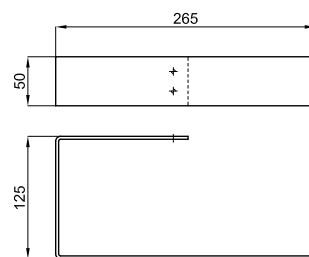

100341843 blanco mate blanco mate 0.48 114,00 €

100341845 negro mate preto mate 0.48 114,00 €

TERRA - Colgador
TERRA - Cabide

100341846 blanco mate blanco mate 0.88 285,00 €

100341847 negro mate preto mate 0.88 285,00 €

TERRA - Toallero barra 30 cm
TERRA - Toalheiro barra 30 cm.

Estos modelos no se pueden montar con instalaciones preparadas para válvulas monotubo.

Os modelos não podem ser montados com instalações preparadas para válvulas monotubos.

Incluye mando control remoto.

Inclui controle remoto.