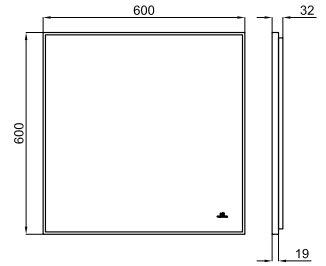

MARNE N

ESTRUCTURA · ESTRUTURA

60 cm