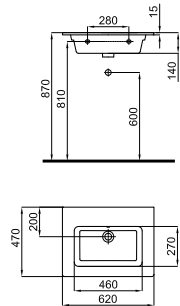

100374310 **NEW** blanco blanco 27.7 24 **156,00 €**

Lavabo 62 cm suspendido con rebosadero, sin hueco de grifería. Incluye las fijaciones 100041225.
Lavatório 62 cm. suspenso com trasbordamento de agua, sem furo para torneira e fixações 100041225.