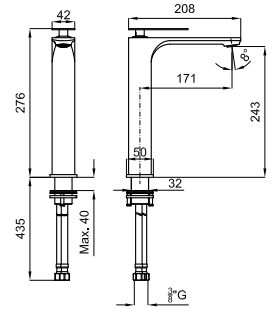

100107958 1.1 88,00 €

NEW IBIZA

NEW IBIZA

ECO FLOW	max.	100374064 NEW	cromo	1.37	312,00 €
		100374065 NEW 60	negro mate preto mate	1.37	370,00 €
		100374066 NEW 60	oro ouro	1.37	447,00 €
		100374068 NEW 60	cobre cobre	1.37	447,00 €
		100374067 NEW 60	titanio titanio	1.37	447,00 €
		100374069 NEW 60	oro cepillado ouro escovado	1.37	461,00 €
		100374091 NEW 60	cobre cepillado cobre escovado	1.37	461,00 €
		100374090 NEW 60	titanio cepillado titanio escovado	1.37	461,00 €