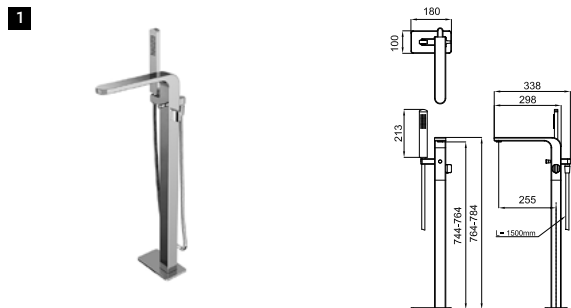

1 Monomando baño/ducha instalación a pavimento con flexible de 150cm y teleducha. Cartucho cerámico de Ø33 mm. Inversor automático y aireador "plus". Apertura en frío. El caudal a 3 bares para la ducha es de: 7,7 l/min y para el baño de: 27,5 l/min Necesario cuerpo interno Smartbox grifería pavimento 100149141
Monocomando de banheira/duche para instalação em pavimento com flexível e chuveiro de mão. Cartucho cerâmico de Ø33 mm. Inversor automático e arejador "plus". Abertura na água fria. O caudal a 3 bar para o duche é de 7,7 l/min. e para o banho de 27,5 l/min. Necessário corpo interno Smartbox para torneiras de pavimento 100149141

100362564 NEW	cromo cromo		1.403,00 €
100362565 NEW	negro mate preto mate		1.645,00 €
100362566 NEW	cobre cobre		1.935,00 €
100362567 NEW	titanio titanio		1.935,00 €
100362568 NEW	cobre cepillado cobre escovado		1.984,00 €
100362569 NEW	titanio cepillado titanio escovado		1.984,00 €

2 SMART BOX BATH - Cuerpo empotrado de instalación rápida universal para griferías a pavimento con conexiones 1/2".
SMART BOX BATH - Corpo embutido de instalação rápida universal para torneiras de pavimento com conexões de 1/2".

100149141			101,00 €