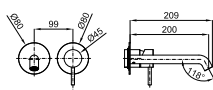

RONDO

SQUARE

100345139		cromo cromo	198,00 €
100345140		negro mate preto mate	251,00 €
100345141		oro ouro	308,00 €
100345142		cobre cobre	308,00 €
100345143		titanio titanio	308,00 €
100345144		oro cepillado ouro escovado	325,00 €
100345145		cobre cepillado cobre escovado	325,00 €
100345146		titanio cepillado titanio escovado	325,00 €
100368183	NEW	laton cepillado latão escovado	325,00 €