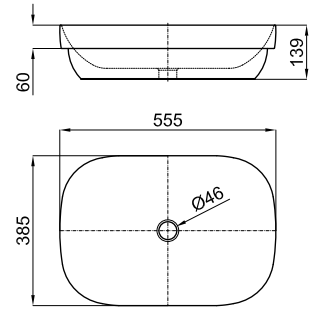

ENCASTRE · ENGASTE