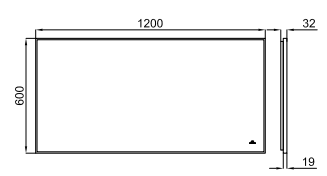

ESPEJOS · ESPELHOS

I-SMART 100233708
espejo_negro mate
espelho_preto mate
9.7 18
1.062,00 €

SQUARE - Espejo 100x60 cm con marco de aluminio negro, retroiluminado y anti-vaho controlados mediante sensor de proximidad. Clase II, IP44, 4000K, 63W (220V).
Espelho 100x60 cm con marco de aluminio preto, retroiluminado e anti-embaciamento controlados por sensor de proximidade. Clase II, IP44, 4000K, 63W (220V).

I-SMART 100233727
espejo_negro mate
espelho_preto mate
11.15 29
1.148,00 €

SQUARE - Espejo 120x60 cm con marco de aluminio negro, retroiluminado y anti-vaho controlados mediante sensor de proximidad. Clase II, IP44, 4000K, 68W (220V).
Espelho 120x60 cm con marco de aluminio preto, retroiluminado e anti-embaciamento controlados por sensor de proximidade. Clase II, IP44, 4000K, 68W (220V).