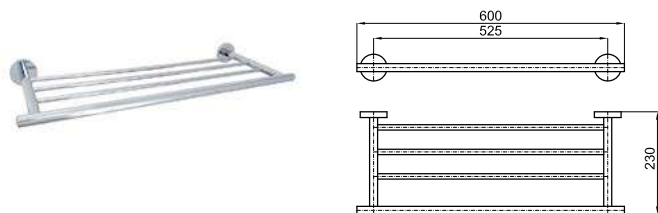

100103969	cromo cromo	1.16	129,00 €

Toallero repisa sin barra
Toalheiro prateleira sem barra

100103961	cromo cromo	0.53	44,00 €

Portapapel con tapa
Portarolo com tampa