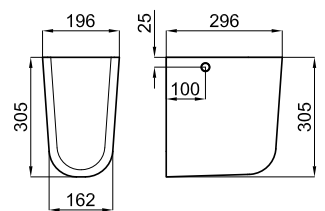

100376690 NEW		blanco branco		5.91		70	132,00 €
			100376691 NEW		blanco mate branco mate		5.98		70	171,00 €
			100376692 NEW		negro mate preto mate		5.98		70	210,00 €

Lavabo Ø38 cm. apoio sin rebosadero. Se deberá utilizar un vaciador fijo o de rejilla
Lavatório Ø38 cm. apoio sem trasbordamento de agua. Debera-se utilizar uma valvula fixa o de grade

			100354668		blanco branco		18.05		24	136,00 €

Lavabo 60 cm con rebosadero y fijaciones 100041225.
Lavatório 60 cm. com trasbordamento de agua e fixações 100041225.