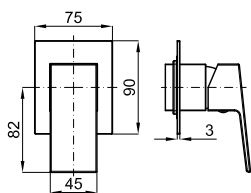

ACRO COMPACT

		100313242		1.5	171,00 €
		100313243		1.5	232,00 €

Monomando lavabo con cartucho cerámico de Ø35 mm. Conexiones de 3/8", una longitud de los latiguillos de 370 mm., sin vaciador y con aireador "Plus". Apertura en frío. El caudal a 3 bares es de 5 l/min

Monocomando lavatório com cartucho cerâmico de Ø35 mm. Conexões de 3/8", bichas com um comprimento de 370 mm, sem esvaziador automático e com arejador "Plus". Abertura na água fria. O caudal a 3 bar é de 5 l/min

		100313238		2.4	296,00 €
		100313251		2.4	400,00 €

Monomando lavabo caño alto con cartucho cerámico de Ø35 mm. Conexiones de 3/8", una longitud de los latiguillos de 400 mm., sin vaciador automático y con aireador "Plus". Apertura en frío. El caudal a 3 bares es de 5 l/min

Monocomando lavatório cano alto com cartucho cerâmico de Ø35 mm. Conexões de 3/8", bichas com um comprimento de 400 mm, sem esvaziador automático e com arejador "Plus". Abertura na água fria. O caudal a 3 bar é de 5 l/min

		100313212		1.4	181,00 €
		100313187		1.4	245,00 €

Monomando bidé con cartucho cerámico de Ø35 mm. Conexiones de 3/8", una longitud de los latiguillos de 370 mm., sin vaciador automático y con aireador "Plus". Apertura en frío. El caudal a 3 bares es de 5 l/min

Monocomando bidé com cartucho cerâmico de Ø35 mm. Conexões de 3/8", bichas com um comprimento de 370 mm, sem esvaziador automático e com arejador "Plus". Abertura na água fria. O caudal a 3 bar é de 5 l/min

1

2A - SMART BOX

2B - PROJECT LINE

A1

A2

B

1 Parte externa monomando encastre ducha
Parte externa monocomando encastre duche

EX

100266828		0.6	124,00 €
100266837		0.6	158,00 €

A1 SMART BOX - Cuerpo empotrado de instalación rápida universal para mezclador de 1 salida. con cartucho cerámico de Ø35mm y conexiones 1/2". El caudal a 3 bares es 22,1 l/min. 2 silenciadores y un tapón 1/2" incluidos.