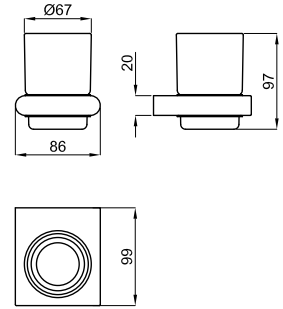

NK CONCEPT

100328478  **93,00 €**

cromo
cromo

0.71

100328464   **117,00 €**

negro mate
preto mate

0.71

Toallero barra 60 cm.
Toalheiro barra 60 cm.