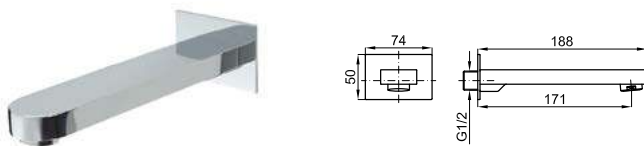

EX **100150523** **chromo**
chromo **0.7** **82,00 €**

Caño bañera encastre. El caudal a 3 bares es de 22 l/min.
Bica banheira encastre. O caudal a 3 bar é de 22 l/min.