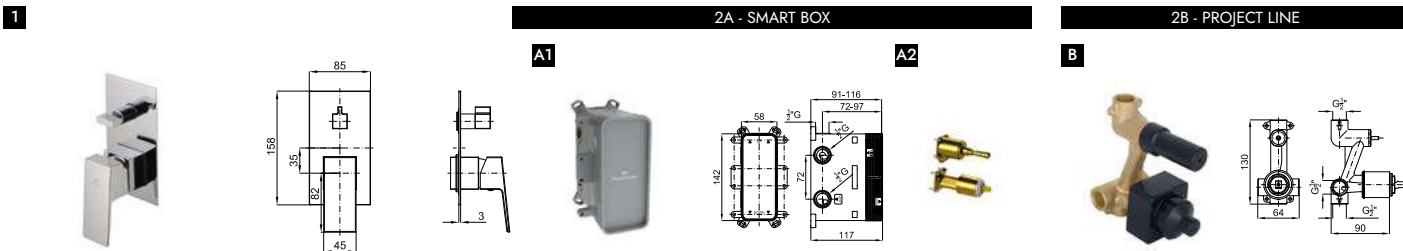

SQUARE

1 Parte externa monomando encastre baño ducha
Parte externa monocomando encastre banho/duche

EX 100266786 cromo
cromo 0.88 **182,00 €**

100266788 negro mate
preto mate 0.88 **208,00 €**

A1 SMART BOX - Cuerpo empotrado de instalación rápida universal para mezclador de 2 o 3 salidas, con cartucho cerámico de Ø35mm y conexiones 1/2". El caudal a 3 bares es de 20,1 l/min en las tres salidas. 2 Silenciadores y dos tapones 1/2" incluidos.

SMART BOX - Corpo encastrado de instalação rápida universal para misturador de 2 ou 3 saídas com cartucho em cerâmica de Ø35mm e uniões 1/2". O caudal a 3 bares é de 20,1 l/min nas três saídas. 2 Silenciadores e duas tampas 1/2" incluídos.

100124167 1.97 **124,00 €**

A2 SMART BOX - Partes internas para cuerpo empotrado mezclador 100124167
SMART BOX - Partes internas para corpo encastrado misturador 100124167

100124170 0.98 **154,00 €**

B PROJECT LINE - Cuerpo interno monomando encastre baño ducha, con cartucho cerámico de Ø35 mm, inversor automático y conexiones de 1/2". El caudal a 3 bares es de baño 20 l/min y ducha 18 l/min.

PROJECT LINE - Corpo interno monocomando encastre banho/duche com cartucho ceramico de Ø35 mm, inversor automatico e conexões de 1/2". caudal a 3 bares es de banho 21 l/min, e duche 18 l/min.

100107958 cromo
cromo 1.1 **88,00 €**