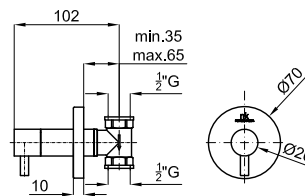

COMPLEMENTOS · COMPLEMENTOS