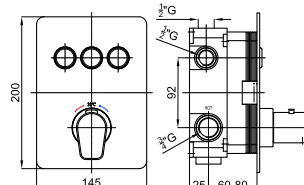

EX 100243873
cromo / cromo
679,00 €

Termostática de encastre baño/ducha con tres salidas. Cartucho termostático con termolemento de cera incorporado. Conexiones de entrada de 3/4" y de salida de 1/2". Incluye cuerpo interno tipo Smart box y partes externas. El caudal a 3 bar es de 20 l/min para las salidas laterales y 22 l/min para la salida superior. Los botones que vienen de serie son la teleducha, la lluvia y la cascada. Además, además incorpora botón adicional intercambiable para la función chorro central. Posibilidad de combinar con 100243874, 100243838, 100284604 y 100243839 abriendo la salida adicional en la parte inferior.

Torneira termostática banho/chuveiro com três saídas. Cartucho termostático com termolemento de cera integrado. Conexões de entrada 3/4" e saída 1/2". Inclui corpo interno tipo Smart Box e peças externas. O caudal a 3 bar é de 20 l/min para as saídas laterais e 22 l/min para a saída superior. Os botões que vêm de série são o chuveiro de mão, a chuva e a cascata. Além disso, também incorpora um botão adicional intercambiável para a função de jato central. Pode ser combinado com 100243874, 100243838, 100284604 e 100243839, abrindo a saída adicional na parte inferior.