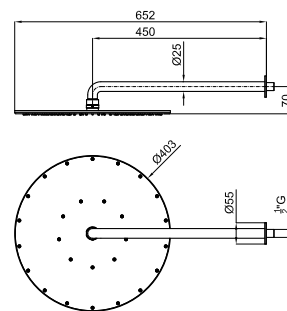

100284108		5.31	816,00 €
			100284314		5.31	998,00 €
			100284315		5.31	1.539,00 €

OXO - Rociador función lluvia + cascada con conexiones de 1/2". El caudal a 3 bares es para la lluvia de: 11,9 l/min. y para la cascada de: 12,1 l/min.
Pinha chuveiro função chuva + cascata com ligações de 1/2". O caudal a 3 bar para chuva é de 11,9 l/min. e para cascata de 12,1 l/min.

		100089933		12.7	2.500,00 €
		100340405		12.7	2.350,00 €
		100181041		12.7	3.997,00 €
		100181042		12.7	3.997,00 €

LOUNGE - Rociador función lluvia + cascada con conexiones de 1/2". El caudal a 3 bares es de función lluvia 10.8 l/min y función cascada 11.4 l/min.
Chuveiro função chuva + cascata com ligações de 1/2". O caudal a 3 bar é de função chuva 10.8 l/min e função cascata 11.4 l/min.