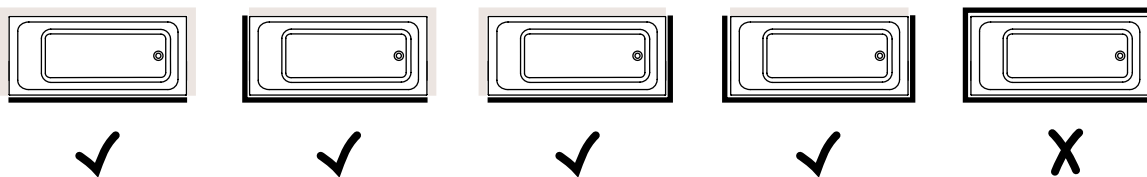

BA SIC	CH	HY DRO	(1) Desagüe c/caño Next L58CM abs-cr + sifón. Caudal vaciador sin sifón:>60 L/min. Caudal vaciador con sifón:>48 L/min. Caudal rebosadero:>36 L/min. Caudal llenado:>26 L/min 3 Bar <i>L-58 valvula com cano NEXT + Sifão - fluxo valvula sen sifão:>60 L/min. Fluxo valvula com sifão:>48 L/min. Fluxo transbordamento:>36 L/min. Fluxo cano:>26 L/min 3 Bar.</i>		100060521	cromo <i>crómo</i>	142,00 €
BA SIC	CH	HY DRO	(1) Desagüe automático 58CM + sifón - caudal vaciador sin sifón:>60 L/min. Caudal vaciador con sifón:>48 L/min. Caudal rebosadero:>36 L/min <i>L-58 valvula Automático + Sifão - fluxo valvula sen sifão:>60 L/min. Fluxo valvula com sifão:>48 L/min. Fluxo transbordamento:>36 L/min</i>		100060498	cromo <i>crómo</i>	57,00 €
BA SIC	CH	HY DRO	Reposacabezas para bañera <i>Encosto cabeça</i>		100166524	blanco <i>branco</i>	106,00 €
BA SIC			Juego de patas 600 mm. <i>Jogo de patas 600 mm.</i>		100057508	gris <i>cinza</i>	40,00 €
BA SIC	CH	HY DRO	(2) Registro rejilla bañera <i>Caixa de inspeção banheira</i>		250021559	blanco <i>branco</i>	418,00 €
BA SIC	CH	HY DRO	Kit masa reparadora blanco - 1W28 <i>Set de reparo para o acrílico branco - 1W28</i>		100278767	blanco <i>branco</i>	270,00 €
BA SIC	CH	HY DRO	Sistema antigoteo teleducha bañera <i>Anti gotejamento sistema para mão chuveiro</i>		250037038	blanco <i>branco</i>	155,00 €
BA SIC	CH	HY DRO	Faldón lateral 70 CM serie Marne <i>Painel lateral 70 CM serie Marne</i>		100293750	blanco brillo <i>branco brilho</i>	112,00 €
BA SIC	CH	HY DRO	Faldón lateral 75 CM serie Marne <i>Painel lateral 75 CM serie Marne</i>		100293743	blanco brillo <i>branco brilho</i>	120,00 €
BA SIC	CH	HY DRO	Faldón lateral 80 CM serie Marne <i>Painel lateral 80 CM serie Marne</i>		100293760	blanco brillo <i>branco brilho</i>	121,00 €
BA SIC	CH	HY DRO	Faldón frontal 140 CM serie Marne <i>Painel dianteiro 140 CM serie Marne</i>		100293689	blanco brillo <i>branco brilho</i>	161,00 €
BA SIC	CH	HY DRO	Faldón frontal 150 CM serie Marne <i>Painel dianteiro 150 CM serie Marne</i>		100293668	blanco brillo <i>branco brilho</i>	163,00 €
BA SIC	CH	HY DRO	Faldón frontal 160 CM serie Marne <i>Painel dianteiro 160 CM serie Marne</i>		100293669	blanco brillo <i>branco brilho</i>	167,00 €
BA SIC	CH	HY DRO	Faldón frontal 170 CM serie Marne <i>Painel dianteiro 170 CM serie Marne</i>		100293731	blanco brillo <i>branco brilho</i>	169,00 €
BA SIC	CH	HY DRO	Faldón frontal 180 CM serie Marne <i>Painel dianteiro 180 CM serie Marne</i>		100293742	blanco brillo <i>branco brilho</i>	198,00 €

⁽¹⁾ Se necesita sólo para aquellos modelos que no lleven incluida la grifería · *Precisa-se só para aqueles modelos que não levem incluída a torneira*

⁽²⁾ Se necesita para todos aquellos modelos que vayan encastrados · *Precisa-se para todos aqueles modelos que vão engastados*