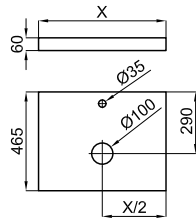

100327121

blanco
branco

160,00 €

RONDO - Lavabo Ø43 cm cilíndrico apoyo con rebosadero.
Lavatório Ø43 cm cilíndrico apoio com transbordamento.

PROJECT WOOD

PROJECT WOOD

1

2