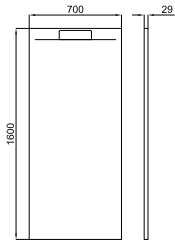

160 x 70 cm.

100320939 44.7 10 **551,00 €**