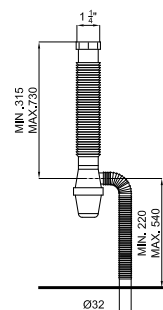

100136669

● blanco
branco

0.22 660

27,00 €

Sifón con tubo flexible para instalación desagüe a pavimento, para lavabo de pie
Sifão com tubagem flexível para lavatório de pe, descarrega ao chão