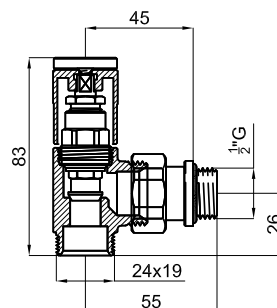

100058637	cromo cromo	0.37	64,00 €
100058633	blanco branco	0.37	64,00 €
100273077	negro mate preto mate	0.37	56,00 €
100291506	inox cepillado inox escovado	0.37	107,00 €

RONDO - Válvula 1/2" 24/19
RONDO - Válvula 1/2" 24/19