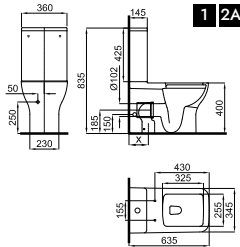

100348616

91,00 €

Semi-pedestal
Meia coluna

1
Se necesita
É preciso

S - V
X

Pág. 97

S - H

100041216

Pág. 90

2A 2B
Se necesita
É preciso

100091751

Pág. 217

100310426

Pág. 217

3A 3B