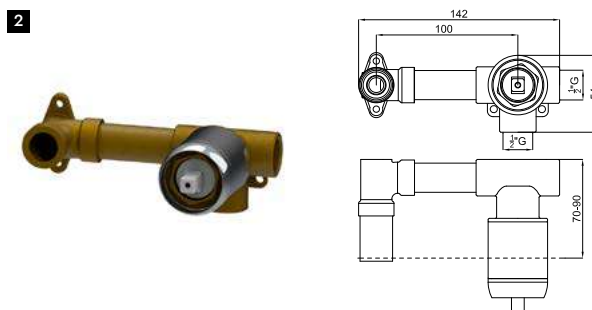

1 Parte externa monomando lavabo encastre pared con maneta estriada y caño cuadrado. El caudal a 3 bar es de 5,68 l/min.
Parte externa monocomando de encastre de lavatorio com manipulo estriado e bica quadrada. O caudal a 3 bar é de 5.68 l/min.

		EX 100184778		0.83	295,00 €
		100190623		0.83	413,00 €
		100190604		0.83	413,00 €
		100190229		0.87	131,00 €
		100203651		0.87	195,00 €
		100203644		0.87	195,00 €

2 Cuerpo interno para monomando encastre lavabo.
Corpo interno para monocomando de encastre de lavatorio