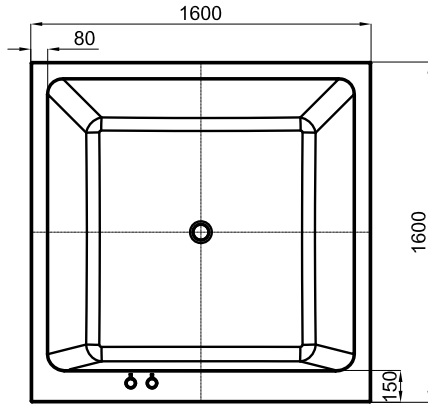

SOLEIL SQUARE

OUTDOOR

	Toma de agua caliente <i>Tomada água quente</i>
	Toma de agua fría <i>Tomada água fria</i>
	Desagüe <i>Valvula</i>
	Toma eléctrica <i>Conexões elétricas</i>

160 X 160 · 67H

  L 180 cm W 180 cm H 80 cm 2.59 m³ 564 l.	AISI 316 AIR 100230457 45	blanco_gris oscuro branco_cinza escuro	 146	 1	9.382,00 €
	AISI 316 AIR 100230812 45	blanco_roble hpl branco_carvalho hpl	 146	 1	10.327,00 €
	AISI 316 AIR 100232180 45	blanco branco	 110	 1	6.394,00 €
  L 155 cm W 155 cm H 69 cm 1.66 m³	AISI 316 AIR +W 100234512 45	blanco_gris oscuro branco_cinza escuro	 156	 1	11.287,00 €
	AISI 316 AIR +W 100234487 45	blanco_roble hpl branco_carvalho hpl	 156	 1	12.234,00 €
	AISI 316 AIR +W 100234522 45	blanco branco	 120	 1	8.301,00 €

El acabado indicado se refiere en primer lugar al acabado de la bañera y en segundo lugar al acabado del accesorios-panel que incluye. • O acabamento indicado refere-se em primeiro lugar ao acabamento da banheira e, em segundo lugar, ao acabamento do painel de acessórios incluído na banheira.