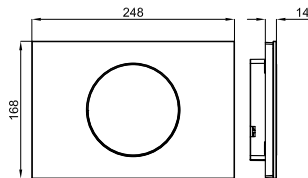

I-COMFORT LINE