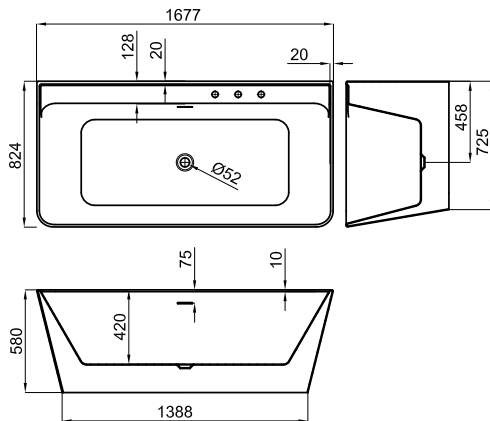

168X82 · 58H

	L 120 cm W 80 cm H 175 cm	1.68 m³		251 l.		100327689		blanco brillo branco brilho		50		1	2.911,00 €

Bañera sin equipamiento electrónico, exenta, con repisa, con taladros para grifería Project Line no incluida, formato rectangular 168x82, monocasco, desagüe central, acrílico sanitario. No incluye accesorio sifón Next 100158208.
Banheira isenta, com prateleira, com furos para torneiras Project Line não inclusa, formato oval 168x82, monocasco, válvula central, acrílico sanitário. Não inclui acessório sifão NEXT 100158208.

Se recomienda
Recomendamos

100304809 blanco
branca 8,00 €

Sifón desagüe bañera NEXT D40
Sifão válvula banheira NEXT D40