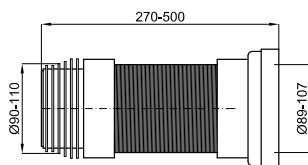

100058641

blanco
branco

23,00 €

Codo evacuación excéntrica, para inodoros S-OR, con multijunta y tornillo de fijación a pared
Curva de descarga excêntrica para sanitas S-OR, com multijunta e parafuso de fixação na parede