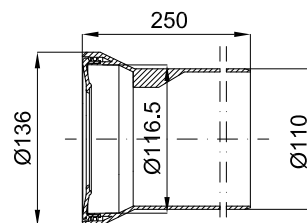

100324717

blanco
branco

10,00 €

Manguito conexión inodoro extensible. Permite la instalación salida vertical o salida horizontal. Indicado para instalaciones con medidas fuera del standard.
Manguito ligação sanita extensível. Permite a instalação saída vertical ou saída horizontal. Indicado para instalações com medidas fora do normal