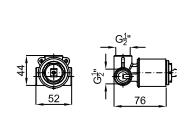

ACRO COMPACT

		100313242		1.5	171,00 €
		100313243		1.5	232,00 €

Monomando lavabo con cartucho cerámico de Ø35 mm. Conexiones de 3/8", una longitud de los latiguillos de 370 mm., sin vaciador y con aireador "Plus". Apertura en frío. El caudal a 3 bares es de 5 l/min

Monocomando lavatório com cartucho cerâmico de Ø35 mm. Conexões de 3/8", bichas com um comprimento de 370 mm, sem esvaziador automático e com arejador "Plus". Abertura na água fria. O caudal a 3 bar é de 5 l/min

		100313238		2.4	296,00 €
		100313251		2.4	400,00 €

Monomando lavabo caño alto con cartucho cerámico de Ø35 mm. Conexiones de 3/8", una longitud de los latiguillos de 400 mm., sin vaciador automático y con aireador "Plus". Apertura en frío. El caudal a 3 bares es de 5 l/min

Monocomando lavatório cano alto com cartucho cerâmico de Ø35 mm. Conexões de 3/8", bichas com um comprimento de 400 mm, sem esvaziador automático e com arejador "Plus". Abertura na água fria. O caudal a 3 bar é de 5 l/min

		100313212		1.4	181,00 €
		100313187		1.4	245,00 €

Monomando bidé con cartucho cerámico de Ø35 mm. Conexiones de 3/8", una longitud de los latiguillos de 370 mm., sin vaciador automático y con aireador "Plus". Apertura en frío. El caudal a 3 bares es de 5 l/min

Monocomando bidé com cartucho cerâmico de Ø35 mm. Conexões de 3/8", bichas com um comprimento de 370 mm, sem esvaziador automático e com arejador "Plus". Abertura na água fria. O caudal a 3 bar é de 5 l/min

1

2A - SMART BOX

2B - PROJECT LINE

A1

A2

B

1 Parte externa monomando encastre ducha
Parte externa monocomando encastre duche

EX

100266828		0.6	124,00 €
100266837		0.6	158,00 €

A1 SMART BOX - Cuerpo empotrado de instalación rápida universal para mezclador de 1 salida. con cartucho cerámico de Ø35mm y conexiones 1/2". El caudal a 3 bares es 22,1 l/min. 2 silenciadores y un tapón 1/2" incluidos.