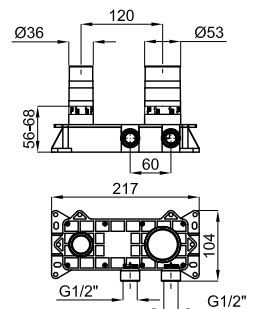

ECO FLOW máx. AISI 316 100283348

inox cepillado
inox escovado

1.05 389,00 €

2 Cuerpo interno para monomando encastre lavabo con cartucho cerámico de Ø35 mm. Conexiones de 1/2".

Corpo interno para monocomando encastre lavatorio com cartucho cerâmico de Ø35mm. Conexões de 1/2".

100283349

1.29 195,00 €