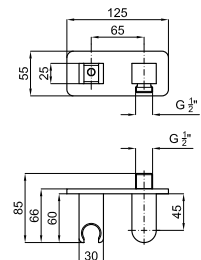

HOJ EX	100377697	cromo cromo	0.33	82,00 €
	100377698	negro mate preto mate	0.33	90,00 €
	100377699	oro ouro	0.33	116,00 €
	100377780	oro cepillado ouro escovado	0.33	123,00 €
	100377781	laton cepillado latão escovado	0.33	123,00 €

MENORCA - Soporte teleducha pared con toma de agua
MENORCA - Suporte chuveiro de mão a parede com toma de água.

HOJ EX	100063527	cromo cromo	1.2	376,00 €
	100073046	blanco branco	1.2	444,00 €
	100210928	cobre cobre	1.2	603,00 €
	100208633	titanio titanio	1.2	603,00 €

Soporte teleducha con toma de agua con conexiones de 1/2"
Suporte chuveiro de mão com toma de água com conexões de 1/2"