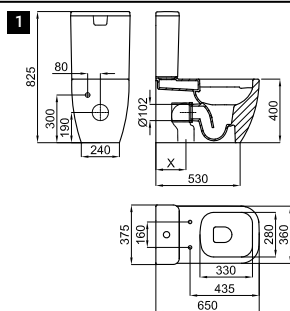

LOUNGE

BTW

Se necesita
É preciso

S - V

S - H

☒ Pág. 97

☐ 100041216
Pág. 90

1. **1** Set inodoro a tierra "rimless" con salida orientable y cisterna alimentación inferior izquierda 4,5/3 L. Incluye las fijaciones 100359631. Si se necesita bidé, combinar con el código 100373118.
   Set sanita ao chão "rimless" com saída orientável e tanque alimentação inferior esquerda 4,5/3 L. Com fixações 100359631. Se for necessário bidé, combinar com o código 100373118.

BTW 100373089 **NEW**

blanco
branco

50.35 12

538,00 €

1. **2** Asiento inodoro bisagra amortiguada
   Tampa sanita dobradiça amortecida

100372856 **NEW**

blanco
branco

2.87 168

133,00 €