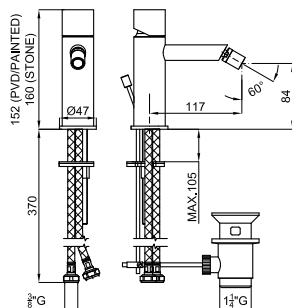

700036001			cromo_colores croma_cores		229,00 €
		700036002			negro mate_colores preto mate_cores		279,00 €
		700037566			oro_colores ouro_cores		311,00 €
		700036004			cobre_colores cobre_cores		311,00 €
		700036003			titanio_colores titania_cores		311,00 €
		700036005			oro cepillado_colores ouro escovado_cores		320,00 €
		700036007			cobre cepillado_colores cobre escovado_cores		320,00 €
		700036006			titanio cepillado_colores titania escovado_cores		320,00 €
		700037567			latón cepillado_colores latão escovado_cores		320,00 €

Monomando bidé con cartucho cerámico de Ø35 mm., con conexiones de 3/8", una longitud de los latiguillos de 370 mm., vaciador automático y aireador "plus". Apertura en frío. El caudal a 3 bares es de 5 l/min.
Monocomando bidé com cartucho cerâmico de Ø35 mm, com conexões de 3/8", bichas com um comprimento de 370 mm, esvaziador automático e arejador "plus". Abertura na água fria. O caudal a 3 bar é de 5 l/min.