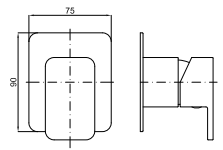

LOUNGE

100140134			cromo cromo	124,00 €
100347349			negro mate preto mate	172,00 €
100280845			cobre cobre	202,00 €
100268602			titanio titanio	202,00 €
100281132			cobre cepillado cobre escovado	208,00 €
100281097			titanio cepillado titanio escovado	208,00 €