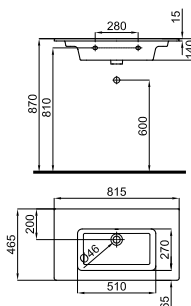

100374311 NEW	blanco branco	27.7 18	191,00 €

Lavabo 81 cm suspendido con rebosadero, sin hueco de grifería. Incluye las fijaciones 100041225.
Lavatório 81 cm. suspenso com transbordamento de agua, sem furo para torneira e fixações 100041225.