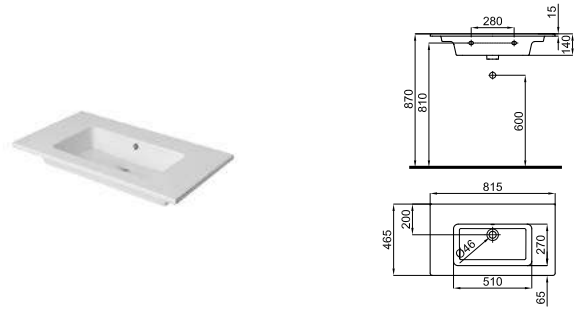

1. **100374311** NEW
   blanco
   branco
   27.7 18 **191,00 €**

Lavabo 81 cm suspendido con rebosadero, sin hueco de grifería. Incluye las fijaciones 100041225.
Lavatório 81 cm. suspenso com trasbordamento de agua, sem furo para torneira e fixações 100041225.