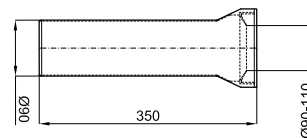

100060817

blanco
branco

32,00 €

Unión desagüe horizontal 400x110mm, para inodoros salida horizontal o inodoros salida orientable que se quiera realizar la salida horizontal y se necesite una mayor longitud de tubo. Por ejemplo, en el caso del inodoro Essence C BTW cuando se utiliza la funda cerámica
União desaguamento horizontal 400x 110 mm, para sanitas saída horizontal ou sanitas saída orientável onde seja preciso realizar a saída horizontal e se precise um maior comprimento de tubo. Por exemplo no caso da sanita Essence C BTW quando se utiliza a funda cerâmica