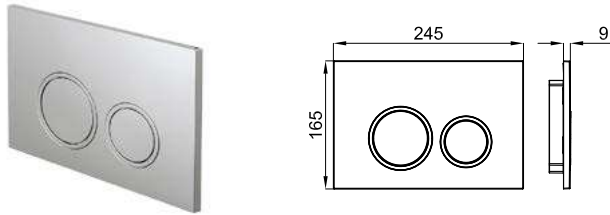

I-COMFORT LINE

I-SMART	100289917	cromo cromo		75,00 €
	100289885	NEW blanco branco		46,00 €
	100290180	negro_cromo preto_cromo		72,00 €

I-SMART	100290176	blanco_cromo branco_cromo		413,00 €
	100290181	negro_cromo preto_cromo		413,00 €

CRYSTAL - Placa de accionamiento con doble pulsador i-Comfort
CRYSTAL - Placa de accionamiento com pulsador duplo i-Comfort

RONDO - Placa de accionamiento con doble pulsador i-Comfort
RONDO - Placa de accionamiento com pulsador duplo i-Comfort