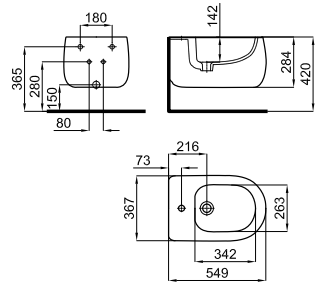

BTW ●●● 100374688 **NEW** ●●● blanco blanco 27,25 18 667,00 €

100374710 **NEW** 60 ●●● blanco mate blanco mate 27,25 18 833,00 €

100374712 **NEW** 60 ●●● negro mate preto mate 27,25 18 929,00 €

100374682 **NEW** ●●● blanco blanco 27,25 18 445,00 €

100374684 **NEW** 60 ●●● blanco mate blanco mate 27,25 18 547,00 €

100374686 **NEW** 60 ●●● negro mate preto mate 27,25 18 610,00 €

Bidé a tierra. Incluye las fijaciones.
Bidé ao chão com fixações

Bidé suspendido 55cm. Incluye las fijaciones.
Bidé suspenso 55cm com fixações

Para instalación en bastidores/cisternas, comprobar el rango máximo de instalación de los tubos ya incluidos (desagüe y alimentación) con las cotas indicadas en sus respectivos planos: Tubo de conexión de desagüe: En el caso de necesitar una longitud de tubo mayor, y hasta un rango máximo de instalación de 245 mm, solicitar el tubo correspondiente al siguiente código 100213056. Tubo de alimentación: En el caso de necesitar una longitud de tubo mayor, y hasta un rango máximo de instalación de 260 mm, solicitar el tubo correspondiente al siguiente código 100213068.

Para a instalação em bastidores/autoclismos, verifique o intervalo máximo de instalação dos tubos já incluídos (drenagem e fornecimento) com as dimensões indicadas nos respetivos esboços: Tubo de ligação de drenagem: Caso seja necessário um tubo mais comprido, até um alcance máximo de instalação de 245 mm, solicite o tubo correspondente com o seguinte código 100213056. Tubo de fornecimento: Caso seja necessário um tubo mais comprido, até um alcance máximo de instalação de 260 mm, solicite o tubo correspondente com o seguinte código 100213068.