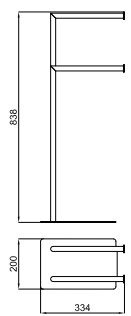

ROUND

100360484 cromo cromo 2.8 190,00 €

100360485 negro mate preto mate 2.8 228,00 €

Toallero barra doble a suelo
Toalheiro barra duplo ao chão.