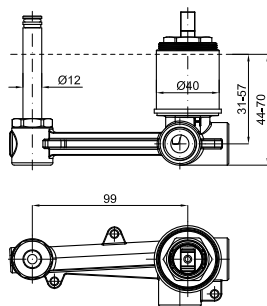

CONCEPTO ENCASTRE: LAVABO · CONCEPTO ENCASTRE: LAVABO

100318265

0.78

101,00 €

Cuerpo interno para monomando encastre lavabo con cartucho cerámico de Ø35 mm.
Conexiones de 1/2".
Corpo interno para monocomando encastre lavatorio con cartucho cerámico de Ø35mm.
Conexões de 1/2".

RONDO

SQUARE

100345139		cromo cromo	198,00 €
100345140		negro mate preto mate	251,00 €
100345141		oro ouro	308,00 €
100345142		cobre cobre	308,00 €
100345143		titanio titanio	308,00 €
100345144		oro cepillado ouro escovado	325,00 €
100345145		cobre cepillado cobre escovado	325,00 €
100345146		titanio cepillado titanio escovado	325,00 €
100368183	NEW	laton cepillado latão escovado	325,00 €

100318380		cromo cromo	235,00 €
100318259		negro mate preto mate	296,00 €
100318257		cobre cobre	377,00 €
100318279		titanio titanio	377,00 €
100318258		cobre cepillado cobre escovado	395,00 €
100318264		titanio cepillado titanio escovado	395,00 €