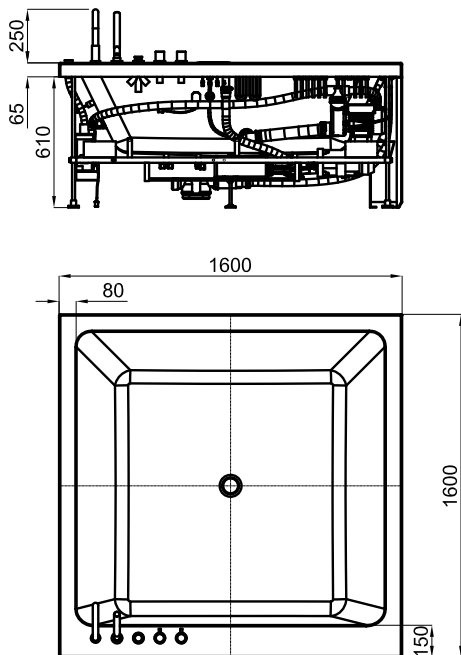

SOLEIL SQUARE

	Toma de agua caliente <i>Tomada água quente</i>
	Toma de agua fría <i>Tomada água fria</i>
	Desagüe <i>Valvula</i>
	Toma eléctrica <i>Conexões elétricas</i>

160 X 160 · 67H

CENTER

ENTER

RECTO
PAREDE