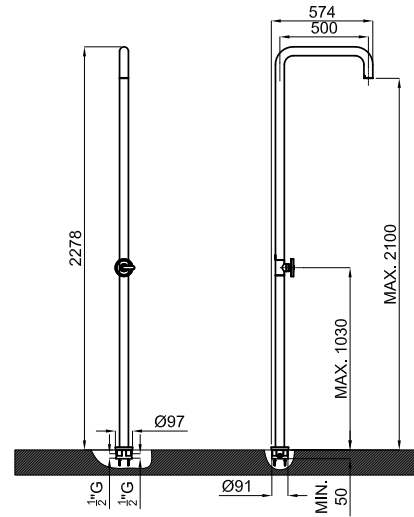

ROUND INOX

228h x 11 x 57,4

L 126 cm
W 77 cm
H 17 cm

0.16 m³

eco
FLOW

AISI
316

100267528

inox cepillado
inox escovado