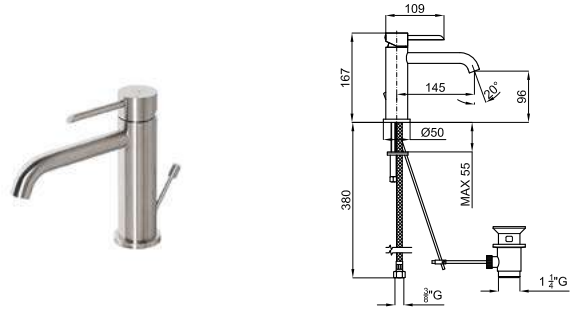

ECO FLOW máx. AISI 316 100283359

inox cepillado
inox escovado

1.86 359,00 €

Monomando lavabo con cartucho cerámico de Ø35mm. Conexiones de 3/8", una longitud de los latiguillos de 380mm., con vaciador automático y aireador "plus". El caudal a 3 bares es de 5 l/min.

Monocomando lavatório com cartucho cerâmico de Ø35 mm. Conexões de 3/8", bichas com um comprimento de 380 mm, com esvaziador automático e arejador "plus". O caudal a 3 bar é de 5 l/min.