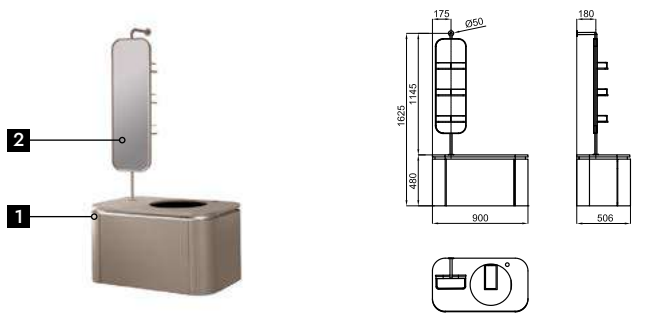

FORMA

100312958	almond almond	56	4	4.122,00 €
100312967	merlot merlot	56	4	4.122,00 €
100312939	forest forest	56	4	4.122,00 €

PACK MUEBLE FORMA: Módulo suspendido de 90cm para lavabo de encastre. Superficie exterior de la tapa de Project Tech. Incorpora cajón central (con un cajón interior), ambos con cierre ralentizado y dos cajones laterales con baldas y cierre ralentizado + Espejo giratorio 360° con baldas en la parte trasera para instalar junto al módulo suspendido para lavabo de encastre Forma.

PACK MUEBLE FORMA: Módulo suspenso de 90 cm para lavatório de embutir. Superfície exterior da tampa Project Tech, incorpora uma gaveta central (com gaveta interior), ambas com fecho lento e duas gavetas laterais com prateleiras e fecho lento + Espelho giratório 360° com prateleiras na parte posterior para instalação ao lado do módulo suspenso Forma para lavatório de embutir.