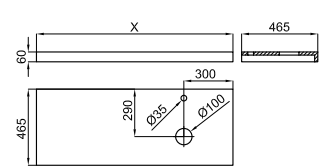

PROJECT WOOD

1

2

3