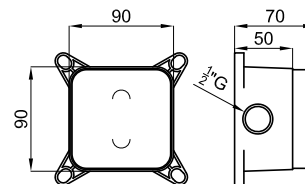

1 Monomando baño/ducha instalación a pavimento completo con soporte magnético para teleducha 100184791. Cartucho cerámico Noken Tri-Control de Ø40 mm con inversor incorporado. Necesario cuerpo interno Smartbox 100149141.

Monocomando banho/duche instalação ao pavimento com suporte magnético para chuveiro de mão 100184791. Cartucho cerâmico Noken Tri-Control de 40mm com inversor incorporado. Necessário corpo interno Smartbox 100149141

100184792 **cromo** 6.4 **2.654,00 €**

100190636 **cobre** 6.4 **3.546,00 €**

100190612 **titanio** 6.4 **3.546,00 €**

2 SMART BOX BATH - Cuerpo empotrado de instalación rápida universal para griferías a pavimento con conexiones 1/2".

SMART BOX BATH - Corpo embutido de instalação rápida universal para torneiras de pavimento com conexões de 1/2".

100149141 0.95 **101,00 €**