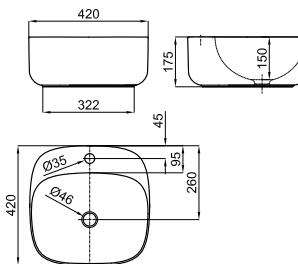

100200789 blanco
branco 10.9 28 **348,00 €**

100229825 blanco mate
branco mate 10.9 28 **488,00 €**

100285106 negro mate
preto mate 10.9 28 **488,00 €**

ARQUITECT - Lavabo 42 cm apoyo sin rebosadero. Se deberá utilizar un vaciador fijo o de rejilla.
Lavatório 42 cm. apoio sem trasbordamento de agua. Debera-se utilizar uma valvula fixa o de grade.

100352949 acero concrete
acero concrete 8.35 52 **1.165,00 €**

100352950 caliza concrete
caliza concrete 8.35 52 **1.165,00 €**

100352952 deep concrete
deep concrete 8.35 52 **1.165,00 €**

100352951 dark concrete
dark concrete 8.35 52 **1.165,00 €**

100352955 marfil stone
marfil stone 8.35 52 **1.165,00 €**

100352954 travertino marble
travertino marble 8.35 52 **1.165,00 €**

100352956 carrara marble
carrara marble 8.35 52 **1.165,00 €**

100352953 marquina stone
marquina stone 8.35 52 **1.165,00 €**

SLENDER - Lavabo 41x41 cm apoyo sin rebosadero. Incluye vaciador fijo con tapón cerámico
Lavatório 41x41 cm. apoio sem trasbordamento de agua. Inclui valvula fixa com Tampa cerâmica