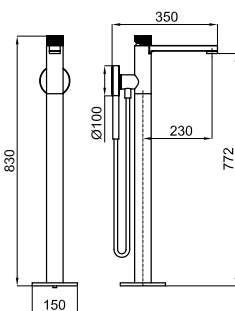

1 Monomando baño/ducha instalación a pavimento completo con soporte magnético para teleducha 100184791. Cartucho cerámico Noken Tri-Control de Ø40 mm con inversor incorporado. Necesario cuerpo interno Smartbox 100149141.

Monocomando banho/duche instalação ao pavimento com suporte magnético para chuveiro de mão 100184791. Cartucho cerâmico Noken Tri-Control de 40mm com inversor incorporado. Necessário corpo interno Smartbox 100149141

100184792 **cromo** 6.4 **2.654,00 €**

100190636 **cobre** 6.4 **3.546,00 €**

100190612 **titanio** 6.4 **3.546,00 €**

2 SMART BOX BATH - Cuerpo empotrado de instalación rápida universal para griferías a pavimento con conexiones 1/2".

SMART BOX BATH - Corpo embutido de instalação rápida universal para torneiras de pavimento com conexões de 1/2".

100149141 0.95 **101,00 €**