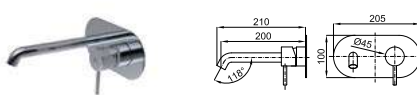

100283339  negro mate *preto mate* 616,00 €

100283351  titanio cepillado *titanio escovado* 753,00 €

RONDO

100345133  cromo *chromo* 319,00 €

100345134  negro mate *preto mate* 355,00 €

100345135  oro *ouro* 403,00 €