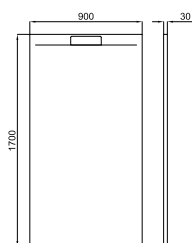

170 x 90 cm.

100320954 15 10 688,00 €