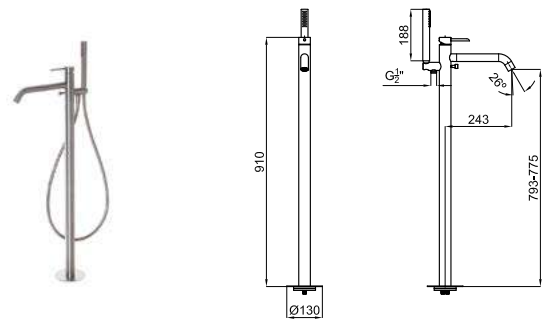

ROUND INOX

100283401	inox cepillado inox escovado	1.592,00 €