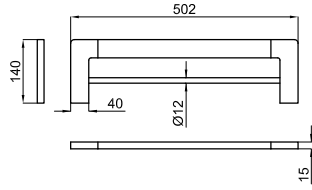

URBAN C

100094142	cromo cromo		287,00 €
100124103	blanco branco		311,00 €
100211366	negro mate preto mate		332,00 €

Toallero barra doble 50 cm
Toalheiro barra duplo 50 cm.

100094137	cromo cromo		308,00 €
100124104	blanco branco		342,00 €
100211375	negro mate preto mate		359,00 €

Toallero barra doble 60 cm
Toalheiro barra duplo 60 cm.