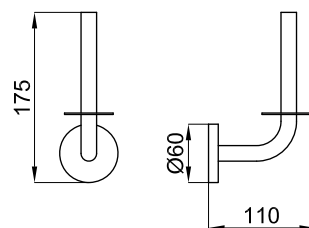

100103962	cromo cromo	0.24	43,00 €
100267621	negro mate preto mate	0.24	65,00 €
100360815	oro ouro	0.24	77,00 €
100360808	cobre cobre	0.24	77,00 €
100360801	titanio titanio	0.24	77,00 €
100340408	oro cepillado ouro escovado	0.24	88,00 €
100340433	cobre cepillado cobre escovado	0.24	88,00 €
100340435	titanio cepillado titanio escovado	0.24	88,00 €
100374085 NEW	laton cepillado latão escovado	0.24	88,00 €

Portapapel de reserva
Portarolo reserva