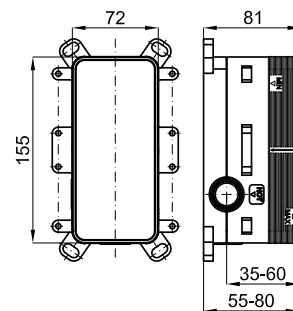

1 Parte externa monomando encastre lavabo con cartucho cerámico de Ø35 mm. Sin vaciador. El caudal a 3 bares es de 5 L/min. Posibilidad de montaje en horizontal y en vertical.

Parte externa de monocomando de encastre de lavatório com cartucho cerâmico de Ø35 mm. Sem ralão. O caudal a 3 bar é de 5 l/min. Possibilidade de montagem horizontal e vertical.

100345133		cromo cromo	1.34	319,00 €
100345134	60	negro mate preto mate	1.34	355,00 €
100345135	60	oro ouro	1.34	403,00 €
100345136	60	oro cepillado ouro escovado	1.34	428,00 €
100345137	60	cobre cepillado cobre escovado	1.34	428,00 €
100345138	60	titanio cepillado titânio escovado	1.34	428,00 €

2 SMART BOX BASIN - Cuerpo empotrado de instalación rápida universal para mezclador lavabo. Cartucho cerámico de Ø35mm y conexiones 1/2". Posibilidad de instalación en horizontal y en vertical.

SMART BOX BASIN - Corpo embutido de instalação rápida universal para misturadora de lavatório. Conexões de 1/2". Possibilidade de instalação horizontal e vertical.

100144928			1.18	109,00 €