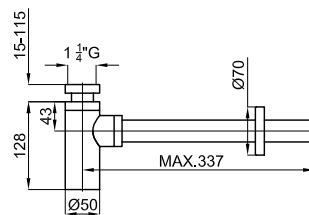

AISI
304

100286924

inox cepillado
inox escovado

1.03

115,00 €

Sifón botella lavabo
Sifão garrafa lavatório