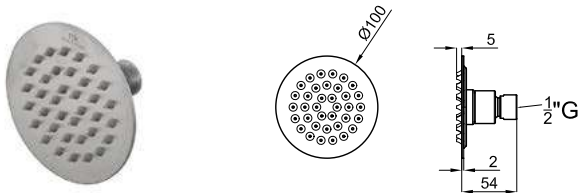

inox cepillado
inox escovado

5.6 **662,00 €**

inox cepillado
inox escovado

2.9 **183,00 €**

Rociador función lluvia + cascada con conexiones de 1/2". El caudal a 3 bares es para la lluvia de: 9 l/min. Y para la cascada de: 9 l/min.

Pinha chuveiro função chuva + cascata com ligações de 1/2". O caudal a 3 bar para chuva é de 9 l/min. e para cascata de 9 l/min.

PACK DUCHA ROUND INOX. Incluye barra de ducha con soporte, teleducha 100281172 y flexible 100281171
PACK DUCHE ROUND INOX. Inclui rampa de chuveiro com suporte, chuveiro de mão 100281172 e flexível 100281171

inox cepillado
inox escovado

0.34 **111,00 €**

Jet con conexiones de 1/2". Se necesita un caudal mínimo de 5,5 l/min.
Jetto com conexões de 1/2". É preciso no mínimo o caudal de 5,5 l/min.