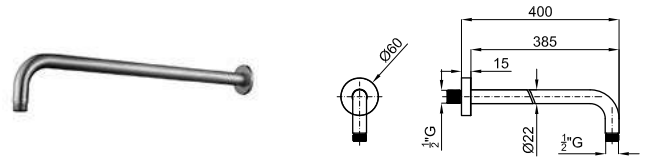

AISI 316 EX 100281144 inox cepillado inox escovado 0.4 **67,00 €**

Brazo rociador de 40 cm. a pared
Braço pinha chuveiro de 40 cm. a parede