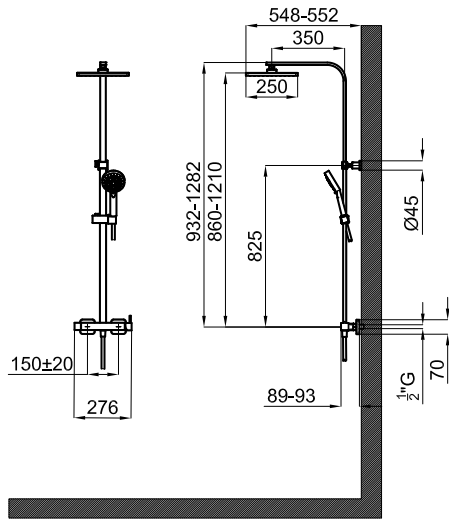

TEC SQUARE

128 x 27,6 x 54,7

0.03 m³

100220151

cromo
croma

6.35

912,00 €

100272159

negro mate
preto mate

6.35

1.290,00 €

Columna de ducha con grifería monomando con rociador cuadrado, barra de ducha extensible con soporte teleducha deslizante y teleducha "JOY S". Incluye válvula antirretorno. Con conexiones de 1/2" y a 150±20mm de distancia entre ellas. El caudal a 3 bares de la teleducha es de 7,68l/min, y del rociador 8,25l/min.

Coluna de duche com torneiras misturadoras com prato de duche quadrado, barra de chuveiro extensível com suporte deslizante de chuveiro de mão e chuveiro de mão "JOY S". Inclui válvula anti-retorno. Com conexões de 1/2" e uma distância de 150 ± 20mm entre elas, a vazão a 3 bar do chuveiro de mão é de 7,68 l/min e o pulverizador 8,25 l/min.

128h x 28,1 x 55

0.03 m³

100220133

cromo
croma

6.8

1.008,00 €

100272113

negro mate
preto mate

6.8

1.424,00 €

Columna de ducha termostática con termoelemento de cera incorporado con tecnología savetouch, rociador cuadrado, barra de ducha extensible con soporte teleducha deslizante y teleducha "JOY S". Incluye válvula antirretorno y stop de seguridad a 38°C. Con conexiones de 1/2" y a 150±20mm de distancia entre ellas. El caudal a 3 bares de la teleducha es de 8,29l/min y del rociador 8,45l/min.

Coluna de duche termostática com termoelemento de cera integrada com tecnologia savetouch, prato de duche quadrado, barra de chuveiro extensível com suporte de chuveiro de mão deslizante e chuveiro de mão "JOY S". Inclui válvula de retenção e parada de segurança a 38°C. Com conexões de 1/2" e 150 ± 20mm de distância entre elas, a vazão a 3 bar do chuveiro de mão é de 8,29 l/min e o pulverizador de 8,45 l/min.

180h x 29 x 20,6

0.06 m³

100272158

cromo
croma

8.2

1.587,00 €

100272143

negro mate
preto mate

8.2

1.960,00 €