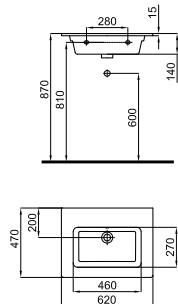

100374310 **NEW** blanco
branco 27.7 24 **156,00 €**

Lavabo 62 cm suspendido con rebosadero, sin hueco de grifería. Incluye las fijaciones 100041225.
Lavatório 62 cm. suspenso com transbordamento de agua, sem furo para torneira e fixações 100041225.