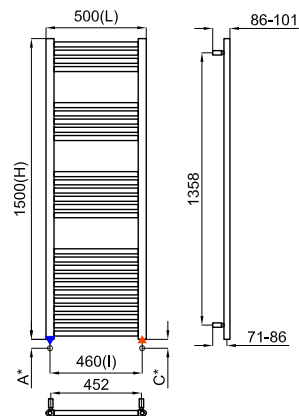

Accesorios incluidos: / Acessórios incluídos:

NEW CONTRACTS PLUS

AC

500x1500 mm.

		
L mm	500	500
l mm	460	460
H mm	1500	1500
Tube N°	26	26
Watt ΔT = 50 K	417	631
Watt ΔT = 30 K	217	336
Resist. W	-	-
Fij. N°	4	4