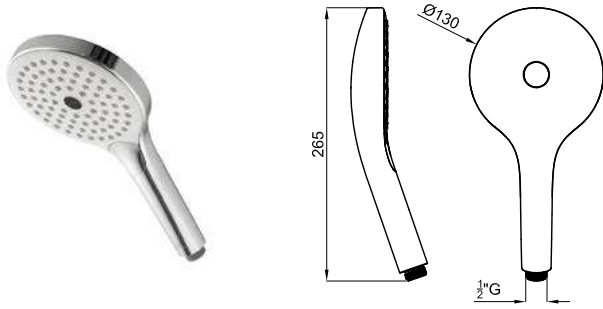

TELEDUCHAS · CHUVEIROS DE MÃO

		100320675		chromo cromo		0.42	58,00 €

NOKEN ENERGY - Teleducha 3 funciones con inversor y sistema de limpieza de tetinas. El caudal a 3 bares es 9,9 l/min. Incorpora limitador de caudal de 12 l/min con válvula antirretorno.

NOKEN ENERGY - Chuveiro de mão 3 funções com inversor e sistema de limpeza de tetinas. O caudal a 3 bar é 9,9 l/min. Incorpora limitador de vazão de 12 l/min com válvula antirretorno.