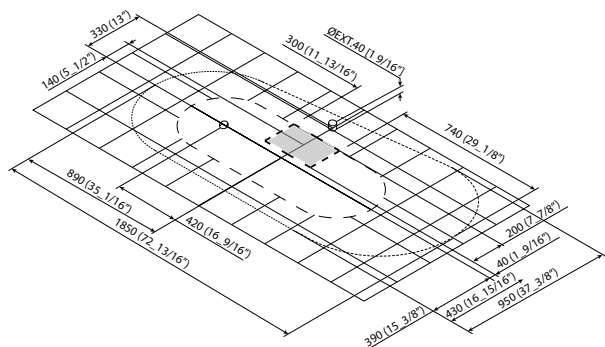

Banheira sem equipamento electrónico, isenta, sem torneira, com prateleiras para torneiras, formato oval 185x95, monocasco, válvula central, acrílico sanitário. Não inclui acessório sifão NEXT 100304809.