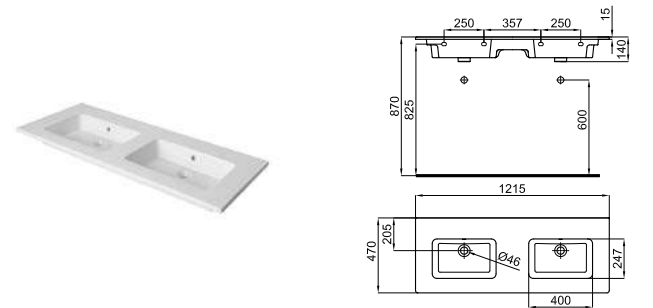

100374269 NEW		blanco branco		27.7 12	424,00 €

Lavabo doble seno 121 cm suspendido con rebosadero, sin hueco para grifería. Incluye las fijaciones 100041225.
Lavatório pia dupla 121 cm. suspenso com trasbordamento de agua, sem furo para torneira e fixações 100041225.