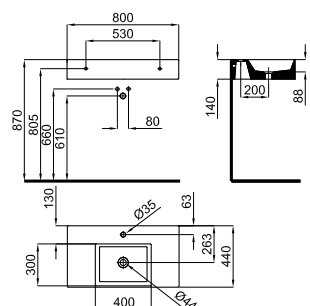

THIN 700036500 NEW colores / cores 24.1 32 **885,00 €**

Lavabo 80 cm. suspendido con seno centrado, agujero para grifería y rebosadero. Incluye las fijaciones 100041225.

Lavatório 80 cm. suspenso com pia central, buraco para torneira, transbordamento de água e fixações 100041225.

100289864 cromo / cromo 0.91 250 **101,00 €**

100289842 negro mate / preto mate 0.91 250 **106,00 €**

Toallero lavabo 80 cm.
Toalheiro lavatório 80 cm.