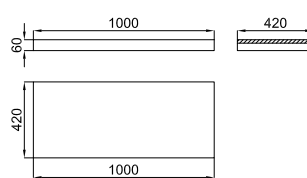

2

1	Balda de 60CM con superficie exterior en chapa de madera natural. Incorpora garras metálicas para fijaciones a pared. <i>Prateleira de 60cm com superfície exterior em folheado de madeira natural. Incorpora garras de metal para fixações a parede.</i>	100235104	roble nature carvalho nature	6.45 30	425,00 €
2	Balda de 100CM con superficie exterior en chapa de madera natural. Incorpora garras metálicas para fijaciones a pared. <i>Prateleira de 100cm com superfície exterior em folheado de madeira natural. Incorpora garras de metal para fixações a parede.</i>	100235095	roble nature carvalho nature	8.95 30	526,00 €