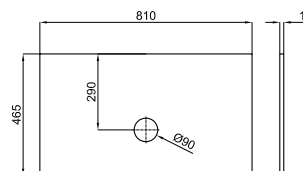

Encimera de 80cm de Mineral Stone. Mecanizado para lavabo y grifería. Compatible con los muebles Marne de 80cm.
Bancada de 80cm de Mineral Stone. Usinagem para lavatórios e torneira. Compatível com móveis Marne de 80cm.