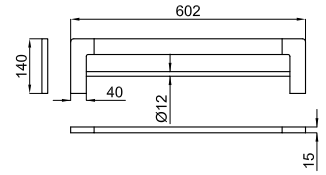

URBAN C

100094142	cromo cromo		287,00 €
100124103	blanco branco		311,00 €
100211366	negro mate preto mate		332,00 €

Toallero barra doble 50 cm
Toalheiro barra duplo 50 cm.

100094137	cromo cromo		308,00 €
100124104	blanco branco		342,00 €
100211375	negro mate preto mate		359,00 €