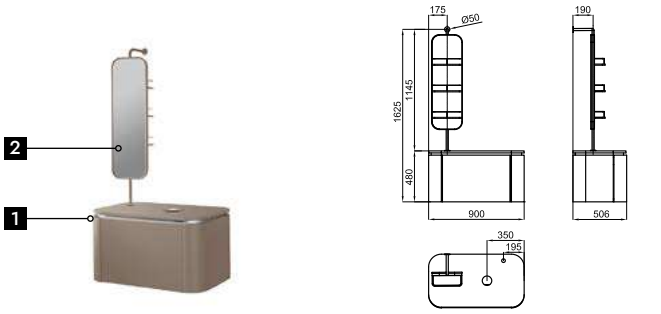

FORMA

100334365	almond almond	60	4	4.122,00 €
100334364	merlot merlot	60	4	4.122,00 €
100334380	forest forest	60	4	4.122,00 €

PACK MUEBLE FORMA: Módulo suspendido de 90cm para lavabo de apoyo. Superficie exterior de la tapa de Project Tech. Incorpora cajón central (con un cajón interior), ambos con cierre ralentizado y dos cajones laterales con baldas y cierre ralentizado + Espejo giratorio 360° con baldas en la parte trasera para instalar junto al módulo suspendido Forma para lavabo de apoyo.

PACK MUEBLE FORMA: Módulo suspenso de 90 cm para lavatório de apoio. Superfície exterior da tampa Project Tech, incorpora uma gaveta central (com gaveta interior), ambas com fecho lento e duas gavetas laterais com prateleiras e fecho lento + Espelho giratório 360° com prateleiras na parte posterior para instalação ao lado do módulo suspenso Forma para lavatório de apoio.

PACK Accesorios incluidos: *Accesórios incluídos:*

almond almond	merlot merlot	forest forest
1 100334352	1 100334353	1 100334308
2 100312669	2 100312690	2 100312966