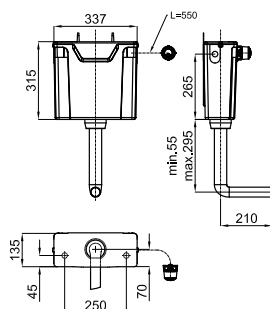

100210496

6/3L

2.22

72

195,00 €

Cisterna empotrada instalación muebles para inodoro independiente

Tanque engastado instalação móveis para sanita independente

400 KG

100104492

11.5

20

218,00 €

Bastidor para bidet suspendido. Instalación en pared ligera. Incluye kit de fijación y codopla para la instalación de las tomas de agua.

Bastidor para bidê suspenso. Instalação parede ligera. Inclui kit de fixação e curva-placa para a instalação das tomadas de água