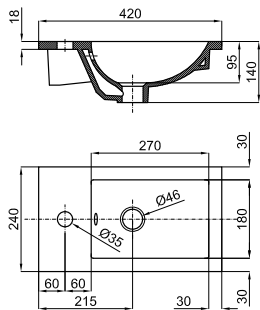

Lavabo 60 cm con rebosadero. Incluye las fijaciones 100041225
 Lavatório 60 cm. com transbordamento de água e fixações 100041225

100348616
 blanco
branco
 8.15 72 **91,00 €**

Semi-pedestal
 Meia coluna

MARNE