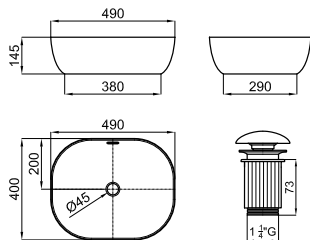

100283424	blanco branco		11.29 44	265,00 €
	100283418	blanco mate branco mate		11.29 44	454,00 €

Lavabo 49x40 cm apoyo con rebosadero. Incluye vaciador tipo clicker con tapón cerámico
Lavatório 49x40 cm. apoio com transbordamento de água. Inclui valvula tipo clicker com Tampa cerâmica