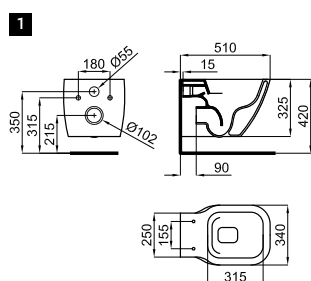

1 Inodoro suspendido "rimless". Incluye las fijaciones 100335237
Sanita suspensa "rimless". Inclui as fixações 100335237

blanco
branco 26.4 16 411,00 €

2 Asiento inodoro "rimless" con bisagra amortiguada
Tampa sanita "rimless" com dobradiça amortecida

blanco
branco 2.24 168 137,00 €