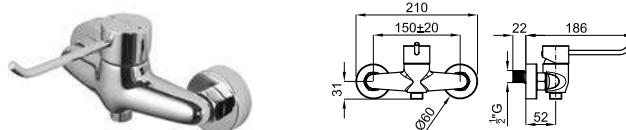

100294724 cromo
cromo 103 **195,00 €**

Monomando externo ducha con cartucho cerámico de Ø35 mm y conexiones de 1/2". Distancia excéntricas 150 +/-20 mm. Maneta sanitaria. El caudal a 3 bares es de 14,2 l/min.

Monocomando de encastrar ducha com cartucho cerâmico de Ø35 mm. e conexões de 1/2". Manipulo sanitária. O caudal a 3 bar é de 14,2 l/min.