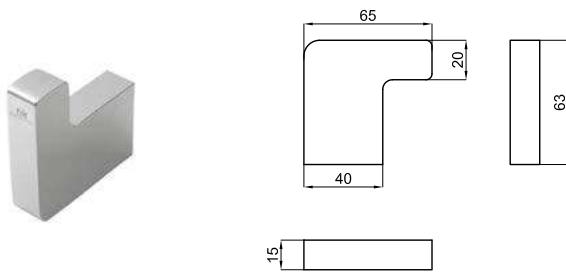

URBAN C

100094131	cromo cromo		57,00 €
100124088	blanco branco		62,00 €
100211402	negro mate preto mate		68,00 €
100289149	cobre cobre		89,00 €
100289233	titanio titanio		89,00 €
100299338	oro cepillado ouro escovado		91,00 €
100289240	cobre cepillado cobre escovado		91,00 €
100289241	titanio cepillado titanio escovado		91,00 €

Colgador
Cabide

100094151	cromo cromo		109,00 €
100124100	blanco branco		120,00 €
100211348	negro mate preto mate		125,00 €
100289176	cobre cobre		159,00 €
100289257	titanio titanio		159,00 €
100299384	oro cepillado ouro escovado		169,00 €
100289256	cobre cepillado cobre escovado		169,00 €
100289248	titanio cepillado titanio escovado		169,00 €

Dosificador a pared
Doseador para a parede