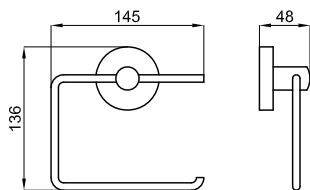

HOTELS

100102356	cromo cromo	0.41	34,00 €
100267612	negro mate preto mate	0.41	60,00 €
100360814	oro ouro	0.41	77,00 €
100360807	cobre cobre	0.41	77,00 €
100360800	titanio titanio	0.41	77,00 €
100340406	oro cepillado ouro escovado	0.41	88,00 €
100340442	cobre cepillado cobre escovado	0.41	88,00 €
100340443	titanio cepillado titanio escovado	0.41	88,00 €
100368286 NEW	laton cepillado latão escovado	0.41	88,00 €

Portapapel sin tapa
Portarolo sem tampa