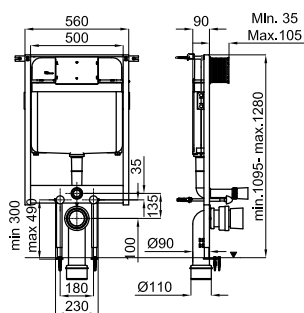

4,5/3L **AUTO POR TANT** **400 KG** **400 KG** 100253638

15.55 20 **371,00 €**

SMART LINE

Bastidor con cisterna empotrada espesor reducido, para inodoro suspendido. Instalación en pared ligera. Incluye los kits de fijación y tubos de conexión con el WC. Doble descarga ECO (4,5/3lts)