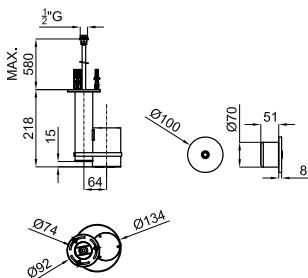

100281128		5.6	662,00 €

FORMA - Rociador función lluvia + cascada con conexiones de 1/2". El caudal a 3 bares es para la lluvia de: 9 l/min. Y para la cascada de: 9 l/min.
Pinha chuveiro função chuva + cascata com ligações de 1/2". O caudal a 3 bar para chuva é de 9 l/min. e para cascata de 9 l/min.

	100184782		4.6	635,00 €
	100190657		4.6	1.314,00 €
	100190656		4.6	1.314,00 €

TONO - Kit rociador 400mm + brazo 450 mm. El caudal a 3 bar es de 20l/min.
Conjunto pinha de chuveiro 40mm + braço 450mm. O caudal a 3 bar é de 20l/min.