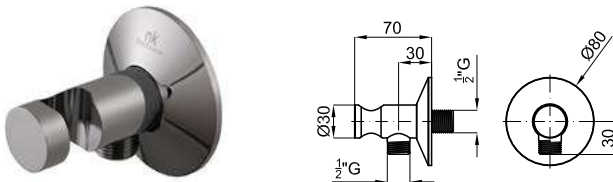

HOJ EX 100238804		cromo cromo		0.33	79,00 €
	100238776		oro ouro		0.33	92,00 €
	100299401		oro cepillado ouro escovado		0.33	142,00 €
	100258844		cobre cepillado cobre escovado		0.33	142,00 €

HOJ EX 100238769		cromo cromo		0.31	75,00 €
100238773		oro ouro		0.31	85,00 €
100299357		oro cepillado ouro escovado		0.31	125,00 €
100258809		cobre cepillado cobre escovado		0.31	125,00 €

LIGNAGE - Soporte teleducha pared con toma de agua
LIGNAGE - Suporte chuveiro de mão a parede com toma de água.

LIGNAGE - Toma de agua a muro para flexible
LIGNAGE - Toma de água de parede para tubo flexível