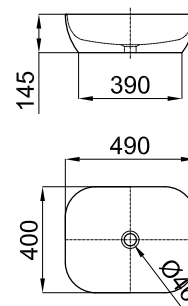

100255360	blanco branco		9.25 44	181,00 €
	100255385	blanco mate branco mate		9.25 44	350,00 €

Lavabo 49x40 cm apoyo sin rebosadero. Se deberá utilizar un vaciador fijo o de rejilla.
Lavatório 49x40 cm. apoio sem transbordamento de água. Debera-se utilizar uma valvula fixa o de grade.