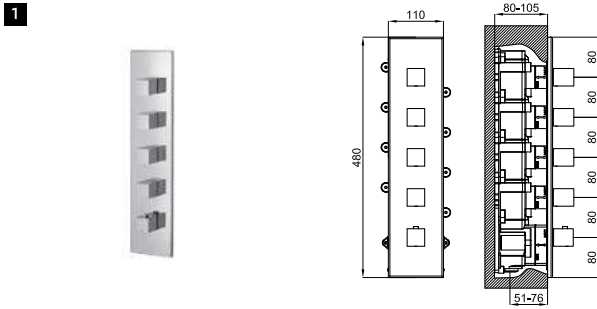

TERMOSTÁTICAS · THERMOSTATICS

1 OXO. Parte externa termostática 4 salidas. Necesita el cuerpo interno de 4 vías código 100282727
Parte externa termostática 4 salidas. Precisa do código do corpo interno de 4 vias 100282727

		100282721	cromo cromo	2.59	795,00 €
		100282719	negro mate preto mate	2.59	995,00 €
		100320417	oro ouro	2.59	1.306,00 €
		100320450	cobre cobre	2.59	1.148,00 €
		100320432	titanio titanio	2.59	1.148,00 €
		100320418	oro cepillado ouro escovado	2.59	1.443,00 €
		100320415	cobre cepillado cobre escovado	2.59	1.287,00 €
		100282708	titanio cepillado titanio escovado	2.59	1.287,00 €

2 Cuerpo interno termostática 4 salidas con termoelemento de cera incorporado. Conexiones de 3/4".
Regulador de caudal. El caudal a 3 bares es de 36,5 l/min para 1 salida. Para 2 salidas simultáneas el caudal combinado es de 39,5 l/min a repartir entre las dos. Incluye válvula anti retorno y stop de seguridad a 38°C.
Corpo encastrado termostática 4 salidas com termo-elemento de cera incorporado. Conexões de 3/4". Regulador de caudal. O valor caudal a 3 bares tem 36,5 l/min para 1 saída. Para 2 saídas simultâneas, o caudal combinado é de 39,5 l/min para compartilhar entre os dois. Inclui válvula anti retorno e parada de segurança a 38°C

		100282727		7.55	1.351,00 €