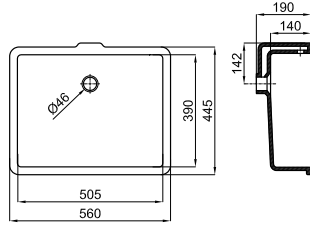

SOTTO

100237667 blanco blanco 11.2 28 **145,00 €**

Lavabo 51x38 cm encastre bajo encimera con rebosadero. Se necesita el kit de fijación 100041307
Lavatório 51x38 cm. de embutir baixo bancada com trasbordamento de agua. É necessário o kit de fixação para baixo bancada 100041307.

100041307 cromo cromo 0.17 3000 **8,00 €**

Kit de fijación para bajo encimera
Kit de fixação para baixo bancada