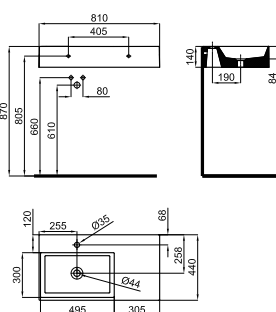

100236888

nogal_negro mate
nogal_preto mate

26.7 8 1.993,00 €

Módulo suspendido de 80cm. Frontal del cajón en nogal con tirador de aluminio y cierre ralentizado.
Modulo suspenso de 80cm. Frente da gaveta em Nogueira com puxador em alumínio e fecho amortecido.

Se recomienda : / Recomendamos :

THIN 100200808

blanco
branco

21.85 32 502,00 €

100285136 60

blanco mate
branco mate

21.85 32 828,00 €

100285140 60

negro mate
preto mate

21.85 32 828,00 €

Lavabo 80 cm. suspendido con seno desplazado a la izquierda, agujero para grifería y rebosadero. Incluye las fijaciones 100041225.
Lavatório 80 cm. suspenso com pia deslocada à esquerda, buraco para torneiras, transbordamento de água e fixações 100041225.