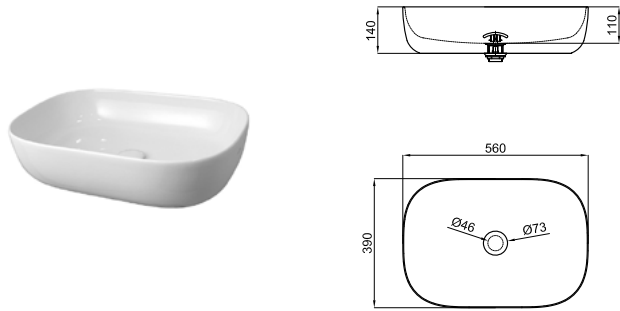

COLLECTIONS

100243656
blanco
branco
11.15
32
558,00 €

100253978
blanco mate
branco mate
11.15
32
832,00 €

LIEM - Lavabo 56 cm apoyo sin rebosadero. Incluye vaciador fijo con tapón cerámico.
Lavatório 56 cm. apoio sem transbordamento de água. Inclui válvula fixa com tampa cerâmica.

700037560
colores
cores
9
30
729,00 €

MALLORCA - Lavabo Ø40cm apoyo sin rebosadero. Incluye vaciador fijo con tapón cerámico.
Lavatório Ø40cm apoio sem transbordamento de água. Inclui válvula fixa com tampa cerâmica.