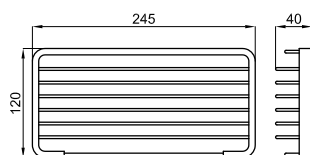

100103945

cromo
cromo

0.53

58,00 €

Jabonera rectangular
Saboneteira retangular