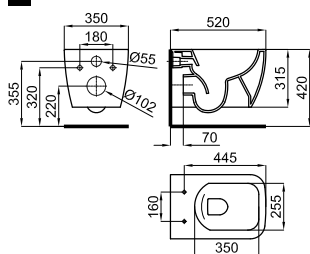

Se recomienda
Recomendamos

S - H

100041214
Pág. 91

BTW ●●●	100312625	blanco branco	35.75	16	449,00 €
	100312640	blanco mate branco mate	35.75	16	727,00 €
	100312595	negro mate preto mate	35.75	16	727,00 €

Bidé a tierra. Incluye las fijaciones 100340397.
Bidé ao chão com fixações 100340397.

1