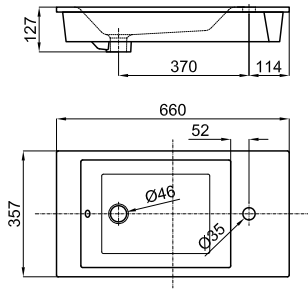

ENCASTRE · ENGASTE