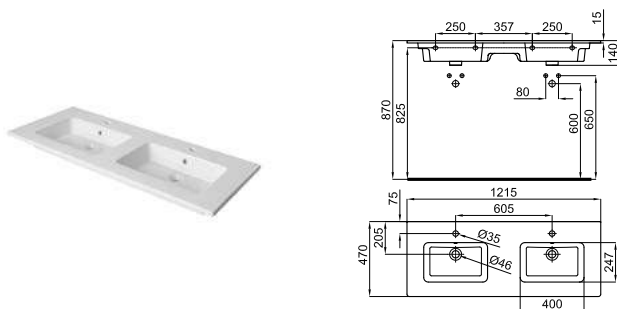

1. **100340535**
   blanco
   branco
   32.71 10 **436,00 €**
2. **100358675**
   blanco mate
   branco mate
   32.71 10 **633,00 €**

Lavabo doble seno 121 cm suspendido con rebosadero. Incluye las fijaciones 100041225.
Lavatório pia dupla 121 cm. suspenso com trasbordamento de agua e fixações 100041225.