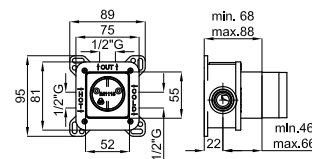

ROUND INOX

1

2

1 Parte externa monomando encastre ducha
Parte externa monocomando encastre duche

AISI 316 EX 100283371

inox cepillado
inox escovado

0.58

195,00 €

2 Cuerpo interno monomando encastre ducha, con cartucho cerámico de Ø35 mm. y conexiones de 1/2\"/>

100341353

0.62

113,00 €

1

2

1 Parte externa monomando encastre baño ducha
Parte externa monocomando encastre banho/duche

AISI 316 EX 100283362

inox cepillado
inox escovado

0.85

342,00 €

2 Cuerpo interno monomando encastre baño ducha, con cartucho cerámico de Ø35 mm., inversor automático y conexiones de 1/2\"/>

100341352

1.02

186,00 €

1

2

1 Parte externa y cartuchos smartbox termostático
Parte externa e cartuchos smartbox termostático

AISI 316 EX 100343437

inox cepillado
inox escovado

2.07

888,00 €

2 SMART BOX SLIM - Cuerpo empotrado de instalación rápida universal para termostática de 1, 2 o 3 salidas. con termoelemento de cera incorporado y conexiones 1/2\"/>

100238318

2.15

159,00 €