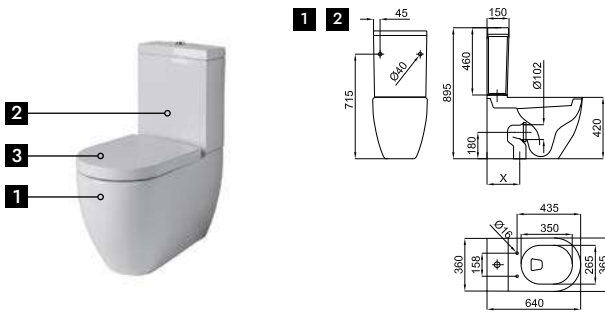

ARQUITECT

1 Inodoro a tierra "rimless" con salida orientable. Incluye las fijaciones 100041212.
Sanita ao chão "rimless" com saída orientável e fixações 100041212

3A **3B** blanco
branco 35.75 12 **688,00 €**

2A Cisterna con alimentación trasera superior derecha o izquierda, mecanismo pre-montado, fijaciones y junta. descarga ECO 4,5 / 3 L.
Tanque com alimentação traseira superior esquerda ou direita, mecanismo pré-montado, fixações e junta. descarga ECO 4,5 / 3 L

2B blanco
branco 16 42 **444,00 €**

2B Cisterna con mecanismo y alimentación inferior derecha
Tanque com alimentação inferior direita e mecanismo pré-montado, fixações, junta

3A blanco
branco 15.35 42 **454,00 €**

3A Asiento inodoro con bisagra amortiguada.
Tampa sanita dobradiça amortecida

3B blanco
branco 3.5 100 **131,00 €**

3B blanco
branco 3.07 168 **153,00 €**

Se necessita
É preciso

2B Se necessita
É preciso