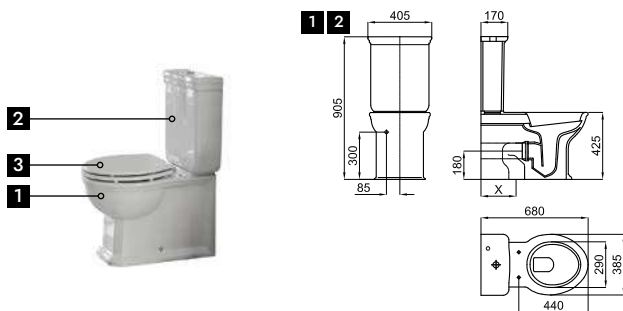

ANTIC

Se necesita
É preciso

S - V

Pág. 97

S - H

100041216

Pág. 90

100091751

Pág. 217

100310426

Pág. 217

1 Inodoro a tierra con salida orientable. Incluye las fijaciones 100330696.
Sanita ao chão com saída orientável e fixações 100330696.

4,5/3L

BTW 100232042

blanco

branco

36.05

12

776,00 €

2 Cisterna con alimentación inferior derecha 4,5/3L
Tanque com alimentação inferior direita 4,5/3L

4,5/3L

100232022

blanco_cromo

branco_cromo

36.05

12

376,00 €

3 Asiento inodoro con bisagra amortiguada
Tampa sanita com dobradiça amortecida

SOFT CLOSE 100233988

blanco_cromo

branco_cromo

4.05

100

287,00 €

100233993

blanco_oro

branco_oro

4.05

100

377,00 €