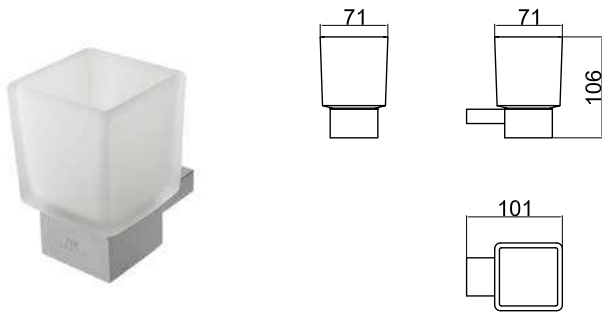

100094145	cromo cromo	0.68	92,00 €
100124098	blanco branco	0.68	101,00 €
100211367	negro mate preto mate	0.68	106,00 €
100289264	cobre cobre	0.68	121,00 €
100289242	titanio titanio	0.68	121,00 €
100299388	oro cepillado ouro escovado	0.68	127,00 €
100289156	cobre cepillado cobre escovado	0.68	127,00 €
100289234	titanio cepillado titanio escovado	0.68	127,00 €

Portaobjetos a pared
Porta-objects para a parede