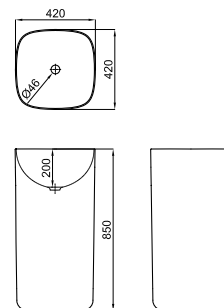

THIN 100229808	blanco branco		13.9		28	355,00 €
		100229809	blanco mate branco mate		13.9		28	533,00 €
		100285128	negro mate preto mate		13.9		28	533,00 €

		THIN 100200806	blanco branco		43.8		2	2.582,00 €
		100229769	blanco mate branco mate		43.8		2	3.068,00 €
		100285137	negro mate preto mate		43.8		2	3.068,00 €

Lavabo 50 cm suspendido con borde fino y rebosadero. Incluye las fijaciones 100041225.
Lavatório 50 cm suspenso com rebordo fino e transbordamento de água. Inclui fixações 100041225.

Lavabo de pie sin rebosadero. Incluye vaciador tipo clicker con tapón cerámico.
Lavatório ao chão sem transbordamento de água. Inclui válvula tipo clicker com tampa cerâmica.

Se necessita

É preciso
100136669

Pág. 91