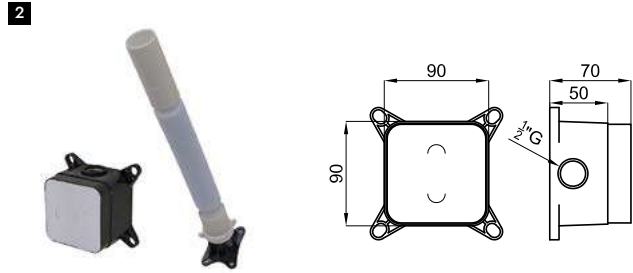

ROUND

1 Monomando baño/ducha instalación a pavimento con flexible de 150cm y teleducha. Cartucho cerámico de Ø35 mm. Inversor automático y aireador "plus". El caudal a 3 bares para la ducha es de: 12,25 l/min y para el baño de: 14,64 l/min Necesario cuerpo interno Smartbox grifería pavimento 100149141

Monocomando de banheira/duche para instalação em pavimento com flexível e chuveiro de mão. Cartucho cerâmico de Ø35 mm. Inversor automático e arejador "plus". O caudal a 3 bar para o duche é de 12,25 l/min. e para o banho de 14,64 l/min. Necessário corpo interno Smartbox para torneiras de pavimento 100149141

EX

100209423		cromo cromo		6.6	1.215,00 €
100209456		negro mate preto mate		6.6	1.457,00 €
100339993		oro cepillado ouro escovado		6.6	1.634,00 €
100339990		cobre cepillado cobre escovado		6.6	1.634,00 €
100339992		titanio cepillado titanio escovado		6.6	1.634,00 €
100368232 NEW		latón cepillado latão escovado		6.6	1.634,00 €
100149141				0.95	101,00 €

2 SMART BOX BATH - Cuerpo empotrado de instalación rápida universal para griferías a pavimento con conexiones 1/2".

SMART BOX BATH - Corpo embutido de instalação rápida universal para torneiras de pavimento com conexões de 1/2".