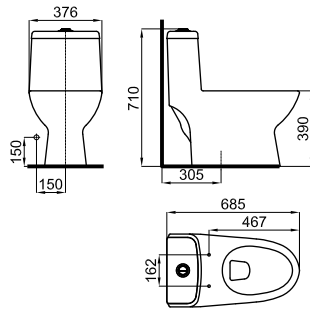

INODOROS SIFÓNICOS · SANITAS SIFONICAS

4,5/3L **SOFT CLOSE** **100349592** blanco / branco 44 9 **553,00 €**

100151100

0.18 1008 **10,00 €**

Junta de cera reforzada para one piece
Junta de cera reforçada para uma peça

CURVE Inodoro de una pieza con asiento UF Soft Close y mecanismo de doble descarga
CURVE Sanita uma peça com tampa UF soft - close e mecanismo de dupla descarga