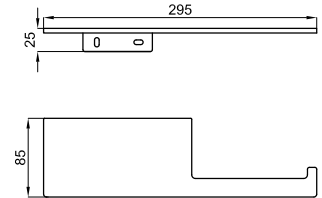

Estante 50 cm. Apto para instalación en la ducha
Prateleira 50 cm. Pode ser instalado no duche

Estante 30 cm
Prateleira 30 cm

100360479  cromo  cromo  1.89 **232,00 €**

100360477  cromo  cromo  0.82 **118,00 €**