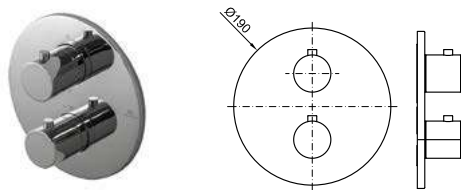

ROUND

1

2

3

1 Parte externa smartbox termostático
Parte externa smartbox termostático

EX	100124173	cromo cromo	0.93	253,00 €
	100212603	60 negro mate preto mate	0.93	287,00 €
	100327528	60 oro ouro	0.93	429,00 €
	100281099	60 cobre cobre	0.93	429,00 €
	100281150	60 titanio titanio	0.93	429,00 €
	100327526	60 oro cepillado ouro escovado	0.93	438,00 €
	100280797	60 cobre cepillado cobre escovado	0.93	438,00 €
	100280870	60 titanio cepillado titanio escovado	0.93	438,00 €
	100367912	NEW 60 laton cepillado latão escovado	0.93	438,00 €
	100238318		2.15	159,00 €
	100238407		1.22	261,00 €

2 SMART BOX SLIM - Cuerpo empotrado de instalación rápida universal para termostática de 1, 2 o 3 salidas, con termoelemento de cera incorporado y conexiones 1/2". El caudal a 3 bares para 1 salida es de 21 l/min, y para las otras 2 salidas de 20 l/min.

SMART BOX SLIM - Corpo encastrado de instalação rápida universal para termostática de 1, 2 ou 3 saídas com termoelemento de cera incorporado e uniões 1/2". O caudal a 3 bar para 1 saída é de 21 l/min, e para 2 saídas é de 20 l/min.

3 SMART BOX SLIM - Parte interna termostática 3 salidas 100238318
SMART BOX SLIM - Parte interna termostática 3 saídas 100238318