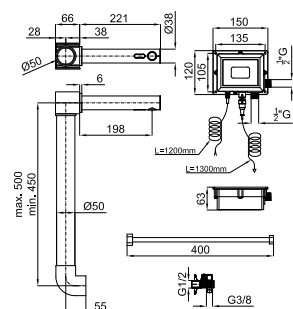

100376684 NEW **402,00 €**

I-SMART

100376685 NEW negro mate **484,00 €**

100376687 NEW cobre cepillado **629,00 €**

100376686 NEW titanio cepillado **629,00 €**

ROUND - Grifería lavabo electrónica con 1 entrada de agua, conexión de 1/2", sin vaciador. Opción AC (220V-6V, 50Hz) o DC (Batería 4x1,5V (AA)). El caudal a 3 bares es de 5 l/min. Filtros incluidos.

ROUND - Torneira lavatorio electronica com 1 entrada de agua, conexao de 1/2", sem valvula e com arejador "plus". Opção AC (220V-6V, 50Hz) ou DC (Bateria 4x1,5V (AA)). O caudal a 3 bares e de 5 l/min. Filtros incluídos.