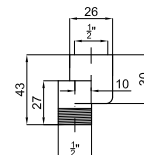

100047112 cromo 0.02 **9,00 €**

Tapón roscado 1/2".
Tampa enroscada 1/2"

100064995 cromo 0.08 **16,00 €**

Excéntrica 10 mm. 1/2" - 1/2" cromada.
Excéntrica 10 mm. 1/2" - 1/2" cromada