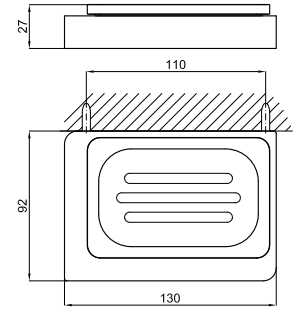

LOUNGE

100213324	cromo cromo	1.52	359,00 €
100238461	oro ouro	1.52	504,00 €
100213303	cobre cobre	1.52	504,00 €
100213341	titanio titanio	1.52	504,00 €

100213343	cromo cromo	1.07	196,00 €
100289089	oro ouro	1.07	284,00 €
100284312	cobre cobre	1.07	284,00 €
100284342	titanio titanio	1.07	284,00 €