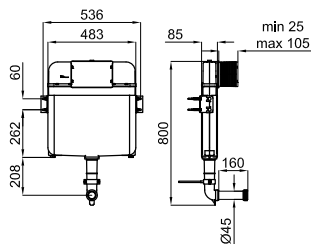

217,00 €

SMART LINE

A Cisterna empotrada para inodoro independiente. Instalación en pared sólida. Incluye kit de fijación y tubos de conexión con el WC.

Tanque engastado para sanita independente. Instalação em parede solida. Inclui kit de fixação e tubos de conexão a sanita