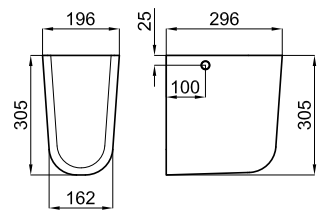

100376690 NEW	blanco branco	5.91 70	132,00 €
			100376691 NEW 60	blanco mate branco mate	5.98 70	171,00 €
			100376692 NEW 60	negro mate preto mate	5.98 70	210,00 €

Lavabo Ø38 cm. apoio sin rebosadero. Se deberá utilizar un vaciador fijo o de rejilla
Lavatório Ø38 cm. apoio sem trasbordamento de agua. Debera-se utilizar uma valvula fixa o de grade

		100354668	blanco branco	18.05 24	136,00 €

Lavabo 60 cm con rebosadero y fijaciones 100041225.
Lavatório 60 cm. com trasbordamento de agua e fixações 100041225.