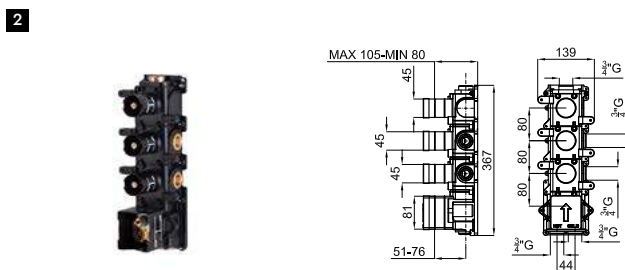

1 OXO. Parte externa termostática 3 salidas. Necesita el cuerpo interno de 3 vías código 100282733
Parte externa termostática 3 salidas. Precisa do código do corpo interno de 3 vias 100282733

		100282717		cromo <i>chromo</i>		2.22	719,00 €
		100282679		negro mate <i>preto mate</i>		2.22	899,00 €
		100282718		titanio cepillado <i>titanio escovado</i>		2.22	1.136,00 €

2 Cuerpo interno termostática 3 salidas con termoelemento de cera incorporado. Conexiones de 3/4".
Regulador de caudal. El caudal a 3 bares es de 36,5 l/min para 1 salida. Para 2 salidas simultáneas el caudal combinado es de 39,5 l/min a repartir entre las dos. Incluye válvula anti retorno y stop de seguridad a 38°C.
Corpo encastrado termostática 3 salidas com termo-elemento de cera incorporado. Conexões de 3/4". Regulador de caudal. O valor caudal a 3 bares tem 36,5 l/min para 1 saída. Para 2 saídas simultâneas, o caudal combinado é de 39,5 l/min para compartilhar entre os dois. Inclui válvula anti retorno e parada de segurança a 38°C

		100282733		5.74	1.208,00 €