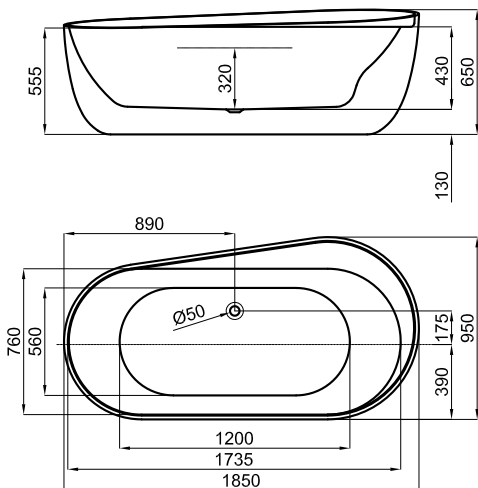

Banheira sem equipamento electrónico, isenta, sem torneira, com prateleiras para torneiras, formato oval 185x95, monocasco, válvula central, acrílico sanitário. Não inclui acessório sifão NEXT 100304809.