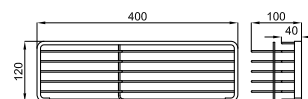

100103944

cromo
cromo

0.87

86,00 €

Jabonera rectangular dos niveles
Saboneteira retangular duas alturas