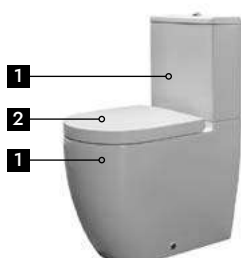

1A 1B 1D

Se necesita
É preciso

100091751 Pág. 217	100310426 Pág. 217

1A