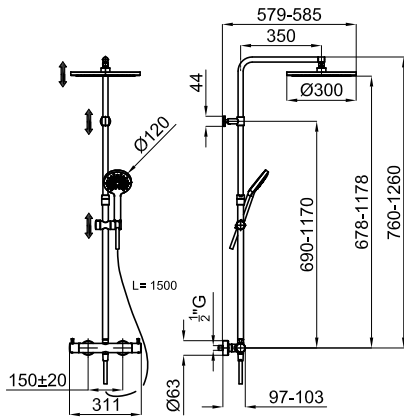

TEC ROUND

126h x 31,1 x 58,5

0.03 m³

100377727 NEW

cromo
cromo

5.5 745,00 €

100377728 NEW 60

negro mate
preto mate

5.5 949,00 €

Columna de ducha termostática con termoelemento de cera incorporado con tecnología savetouch, rociador redondo, barra de ducha extensible con soporte teleducha deslizante y teleducha. Con conexiones de 1/2" y a 150±20mm de distancia entre ellas. Incluye válvula antirretorno y stop de seguridad a 38°C. El caudal a 3 bares de la teleducha es de 8,19 l/min y del rociador 8,83 l/min.

Coluna de duche termostática com termoelemento de cera integrada com tecnologia savetouch, rociador redondo, barra de chuveiro extensível com suporte teleducha deslizante de chuveiro de mão e chuveiro de mão. Com conexões de 1/2" e 150 ± 20mm de distância entre elas, inclui uma válvula de retenção e uma parada de segurança a 38°C. O fluxo em 3 barras do chuveiro de mão é de 8.19 l/min e o pulverizador 8.83 l/min.

126h x 28,9 x 58,1

0.03 m³

100377729 NEW

cromo
cromo

5.5 682,00 €

100377730 NEW 60

negro mate
preto mate

5.5 885,00 €

100377731 NEW 120

cobre
cobre

5.5 1.519,00 €

100377733 NEW 120

titanio
titania

5.5 1.519,00 €

100377732 NEW 120

cobre cepillado
cobre escovado

5.5 1.791,00 €

100377734 NEW 120

titanio cepillado
titania escovado

5.5 1.791,00 €

Columna de ducha con grifería monomando con rociador redondo, barra de ducha extensible con soporte teleducha deslizante y teleducha. Con conexiones de 1/2" y a 150±20mm de distancia entre ellas. Incluye válvula antirretorno. El caudal a 3 bares de la teleducha es de 8,19 l/min, y del rociador 8,83 l/min.