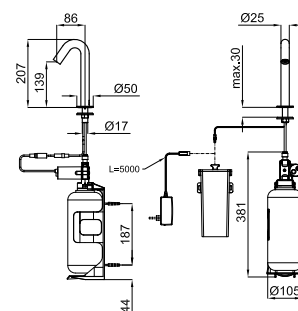

I-SMART 100307753 **2.58** **460,00 €**

100307782 **60** **2.58** **531,00 €**

100307783 **60** **2.58** **733,00 €**

100307796 **60** **2.58** **733,00 €**

100307784 **60** **2.58** **792,00 €**

100307803 **60** **2.58** **792,00 €**

I-SMART 100283519 **1.37** **572,00 €**

100308580 **1.37** **686,00 €**

100308590 **60** **1.37** **677,00 €**

Caño apoyo modelo Round para dosificación de jabón, a batería 6 pilas alcalinas D no incluidas, garrafa 1L (33.8 oz), viscosidad del jabón 100 - 3800 cPs, descarga standart 1.4cc (personalizable con el mando de control opcional 100297494), rango del sensor 30-100 mm +/- 10 mm 1.18-3.94" (personalizable con el mando de control opcional). 100267018 incluido
Bico de suporte modelo Round para dosagem de sabão, 6 pilhas alcalinas a pilhas DD, frasco 1L (33.8 oz), viscosidade do sabão 100 - 3800 cPs, descarga padrão 1.4cc (personalizável por controle remoto opcional 100297494), alcance do sensor 30-100 mm +/- 10 mm 1,18-3,94" (personalizável pelo controle remoto opcional). 100267018 incluído

Caño de encastre con sensor para dosificación de jabón. Conexión con transformador (110/240 - 6V) o baterías (4x1,5 V tipo D), ambas opciones incluidas. Capacidad del depósito de jabón de 1 L (33.8 oz). Viscosidad del jabón 0-4000 cPs. Descarga de 1-1,5 cc. Rango del sensor 140-200 mm

Tubo de distribuição de sabão para parede. Recipiente de sabão recarregável com capacidade de 1 L, viscosidade do sabão 0-4000 cps. Inclui componentes para instalação com bateria (4 pilhas 1,5 V tipo D incluídas) ou transformador (110-240V - 6V, 50/60Hz). Faixa de detecção 140-200 mm

100297494 **0.05** **78,00 €**

Mando control remoto para dosificadores Noken de gel y de jabón de la serie TOUCHLESS. Permite selección de la cantidad de líquido a dosificar dentro de un rango disponible. Posibilidad de otras funciones accesorias de ayuda al usuario.

Comando à distância para dispensadores de sabonete e gel Noken da série TOUCHLESS. Permite a seleção da quantidade de líquido a ser dispensado dentro de uma faixa disponível. Possibilidade de outras funções acessórias para auxiliar o usuário.