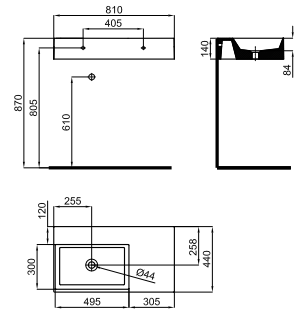

Para mais informações, visite a secção de certificações do nosso site www.noken.com

ESSENCE

100285136
blanco mate
branco mate
21.85 32
828,00 €

100285140
negro mate
preto mate
21.85 32
828,00 €

Lavabo 80 cm. suspendido con seno desplazado a la izquierda, agujero para grifería y rebosadero. Incluye las fijaciones 100041225.
 Lavatório 80 cm. suspenso com pia deslocada à esquerda, buraco para torneiras, trasbordamento de água e fixações 100041225.