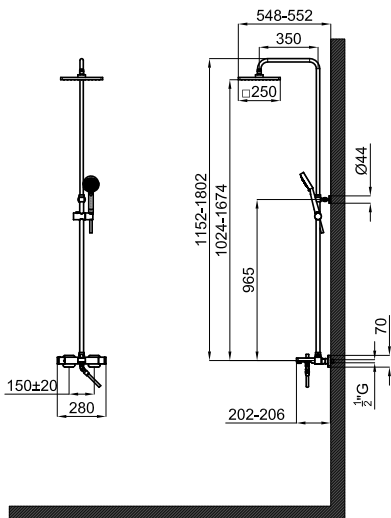

Coluna de duche com torneiras misturadoras com prato de duche quadrado, barra de chuveiro extensível com suporte deslizante de chuveiro de mão e chuveiro de mão "JOY S". Inclui válvula anti-retorno. Com conexões de 1/2" e uma distância de 150 ± 20mm entre elas, a vazão a 3 bar do chuveiro de mão é de 7,68 l/min e o pulverizador 8,25 l/min.

128h x 28,1 x 55

0.03 m³

100220133

cromo
croma

6.8

1.008,00 €

100272113

negro mate
preto mate

6.8

1.424,00 €

Columna de ducha termostática con termoelemento de cera incorporado con tecnología savetouch, rociador cuadrado, barra de ducha extensible con soporte teleducha deslizante y teleducha "JOY S". Incluye válvula antirretorno y stop de seguridad a 38°C. Con conexiones de 1/2" y a 150±20mm de distancia entre ellas. El caudal a 3 bares de la teleducha es de 8,29l/min y del rociador 8,45l/min.

Coluna de duche termostática com termoelemento de cera integrada com tecnologia savetouch, prato de duche quadrado, barra de chuveiro extensível com suporte de chuveiro de mão deslizante e chuveiro de mão "JOY S". Inclui válvula de retenção e parada de segurança a 38°C. Com conexões de 1/2" e 150 ± 20mm de distância entre elas, a vazão a 3 bar do chuveiro de mão é de 8,29 l/min e o pulverizador de 8,45 l/min.