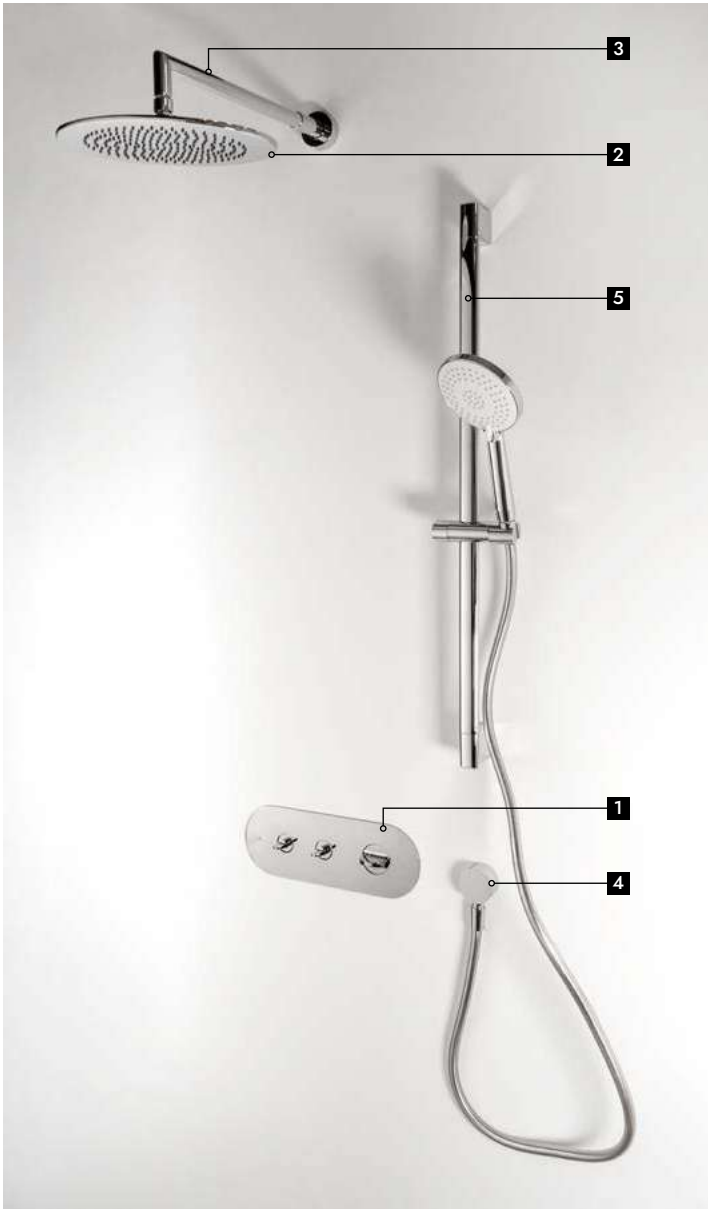

			100361445		cromo cromo		0.76	130,00 €
EX			100361446		negro mate preto mate		0.76	139,00 €
			100362882				1.47	229,00 €

SWAN

		10037746 NEW		9	807,00 €
		10037747 NEW		9	910,00 €

Kit encastre ducha 2 salidas con cartucho cerámico de Ø35 mm. Conexiones de 1/2". El caudal a 3 bares es de 13 l/min para el rociador y 8,2 l/min para la teleducha. Incluye rociador OVAL 30x20cm, brazo a pared RONDO, toma de agua LIBERTY y el pack de ducha OVAL que incluye barra de ducha con soporte deslizante, teleducha OVAL con 3 funciones y flexible recubierto de PVC antitorción