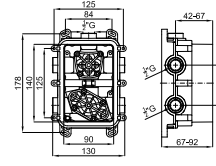

100107958	cromo cromo	1.1	88,00 €
-----------	----------------	-----	---------

LOUNGE

designed by Simone Micheli

1

1 Parte externa smartbox termostático
Parte externa smartbox termostático

2

3

Code	Material	Height	Price
100140107	cromo cromo	1.37	332,00 €
100181018	cobre cobre	1.37	487,00 €
100181019	titanio titanio	1.37	487,00 €
100281098	cobre cepillado cobre escovado	1.37	516,00 €
100281126	titanio cepillado titanio escovado	1.37	516,00 €
100238318		2.15	159,00 €
100238407		1.22	261,00 €