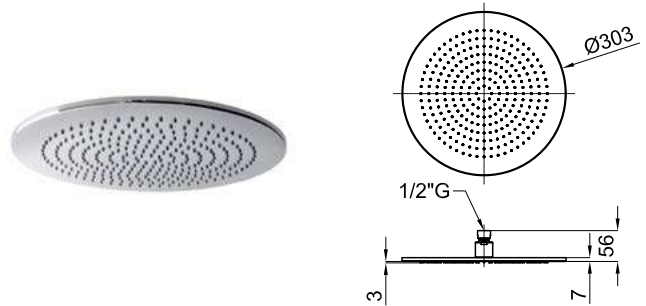

PROGRAMA NEPTUNE SLIM · PROGRAMA NEPTUNE SLIM

			100090329		cromo cromo		2.5	344,00 €
			100213281		negro mate preto mate		2.5	442,00 €
			100181211		cobre cobre		2.5	532,00 €
			100181221		titanio titanio		2.5	532,00 €
			100281797		cobre cepillado cobre escovado		2.5	577,00 €
			100280743		titanio cepillado titanio escovado		2.5	577,00 €