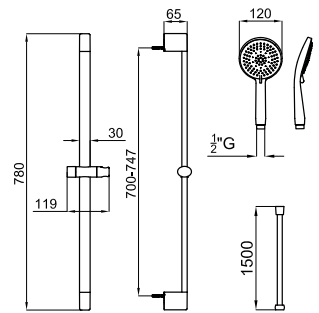

100303958 cromo / cromo 1.4 **112,00 €**

100348330 60 negro mate / preto mate 1.4 **129,00 €**

ECO FLOW

PACK DUCHA OVAL. Incluye barra de ducha con soporte deslizante, teleducha OVAL 100305810 con 3 funciones y flexible recubierto de PVC antitorción 100137847

PACK DUCHE OVAL. Inclui rampa de chuveiro com suporte, chuveiro de mão OVAL 100305810 con 3 funções e tubo flexível revestido PVC anti-torção 100137847