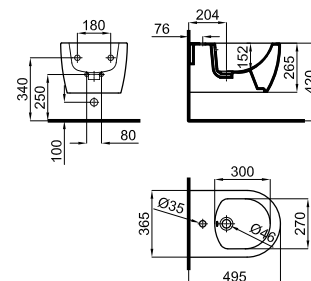

BTW ●●● 100344613 ● blanco *branco* 27.85 16 **263,00 €**

100374267 **NEW** 60 ● blanco mate *branco mate* 27.85 16 **439,00 €**

Bidé a tierra. Incluye las fijaciones 100239113.
Bidé ao chão com fixações 100239113.

100374707 **NEW** ●●● 100374707 **NEW** ● blanco *branco* 20.25 22 **262,00 €**

100374708 **NEW** 60 ● blanco mate *branco mate* 20.25 22 **352,00 €**

100374709 **NEW** 60 ● negro mate *preto mate* 20.25 22 **379,00 €**

Bidé suspendido 49cm. Incluye las fijaciones.
Bidé suspenso 49cm com fixações.

Para instalación en bastidores/cisternas, comprobar el rango máximo de instalación de los tubos ya incluidos (desagüe y alimentación) con las cotas indicadas en sus respectivos planos: Tubo de conexión de desagüe: En el caso de necesitar una longitud de tubo mayor, y hasta un rango máximo de instalación de 245 mm, solicitar el tubo correspondiente al siguiente código 100213056. Tubo de alimentación: En el caso de necesitar una longitud de tubo mayor, y hasta un rango máximo de instalación de 260 mm, solicitar el tubo correspondiente al siguiente código 100213068.

Para a instalação em bastidores/autoclismos, verifique o intervalo máximo de instalação dos tubos já incluídos (drenagem e fornecimento) com as dimensões indicadas nos respetivos esboços: Tubo de ligação de drenagem: Caso seja necessário um tubo mais comprido, até um alcance máximo de instalação de 245 mm, solicite o tubo correspondente com o seguinte código 100213056. Tubo de fornecimento: Caso seja necessário um tubo mais comprido, até um alcance máximo de instalação de 260 mm, solicite o tubo correspondente com o seguinte código 100213068.