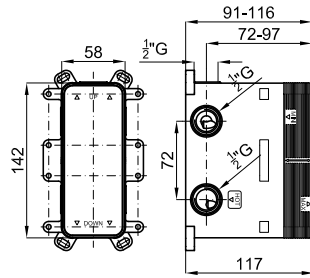

CONCEPTO ENCASTRE: BAÑO / DUCHA · CONCEPTO ENCASTRE: BAÑO / DUCHA

SMART BOX

1

2

1 SMART BOX - Cuerpo empotrado de instalación rápida universal para mezclador de 2 o 3 salidas, con cartucho cerámico de Ø35mm y conexiones 1/2". El caudal a 3 bares es 20,1 L/min en las tres salidas. 2 Silenciadores y dos tapones 1/2" incluidos.
SMART BOX - Corpo encastrado de instalação rápida universal para misturador de 2 ou 3 saídas com cartucho em cerâmica de Ø35mm e uniões 1/2". O caudal a 3 bares é de 20,1 L/min nas três saídas. 2 Silenciadores e duas tampas 1/2" incluídos.

100124167

124,00 €

2 SMART BOX - Partes internas para cuerpo empotrado mezclador 100124167
SMART BOX - Partes internas para corpo encastrado misturador 100124167

100124170

154,00 €

PROJECT LINE