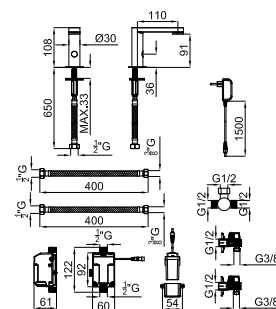

100307877 **608,00 €**

I-SMART

Grifería lavabo electrónica con 2 entradas de agua, conexiones de 3/8". Conexión con transformador (110/240 - 6V) o baterías (4x1,5 V tipo AA), ambas opciones incluidas. El caudal a 3 bares es de 5.5 l/min. Pilas y filtros incluidos.

Torneira lavatorio electronica com 2 entradas de agua, conexao de 3/8". Inclui componentes para instalação com bateria (4 pilhas 1,5 V tipo AA incluídas) ou transformador (110-240V - 6V, 50/60Hz). O caudal a 3 bares e de 5.5 l/min. Baterias e filtros incluídos.