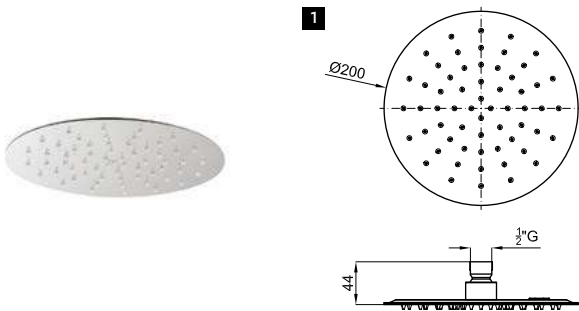

1 ROUND. Rociador 20 cm., con rótula. Incluye válvula de seguridad. El caudal a 3 bares es de 9 l/min.

ROUND. Pinha chuveiro 20 cm, com rótula. Inclui válvula de segurança. O caudal a 3 bar é de 9l/min.

inox espejo espelho 0.81 106,00 €

negro mate preto mate 0.81 182,00 €

2 ROUND. Rociador 30 cm., con rótula. Incluye válvula de seguridad. El caudal a 3 bares es de 12 l/min.

ROUND. Pinha chuveiro 30 cm, com rótula. Inclui válvula de segurança. O caudal a 3 bar é de 12l/min.

inox espejo espelho 1.46 137,00 €

negro mate preto mate 1.46 261,00 €

3 ROUND. Rociador 40 cm., con rótula. Incluye válvula de seguridad. El caudal a 3 bares es de 15 l/min.

ROUND. Pinha chuveiro 40 cm, com rótula. Inclui válvula de segurança. O caudal a 3 bar é de 15l/min.

inox espejo espelho 2.59 287,00 €