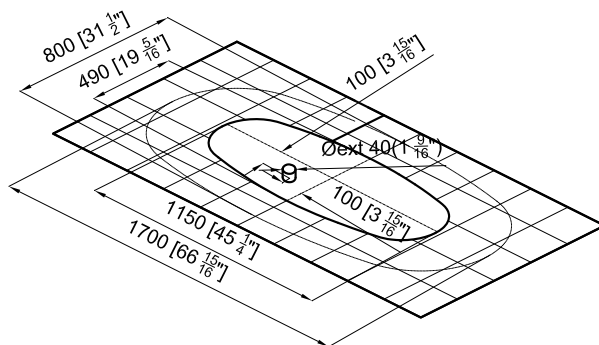

LOUNGE FLUID

170 X 80 - 62H

	L 175 cm W 86 cm H 54 cm	0.81 m³		220 l.		100341912	blanco brillo branco brilho		54		1	2.528,00 €
						100341913	blanco mate branco mate		54		1	2.911,00 €

Bañera sin equipamiento electrónico, exenta, sin grifería, formato Oval 170x80, monocasco, desagüe central, acrílico sanitario. No incluye accesorio sifón Next 100304809.
Banheira sem equipamento electrónico, isenta, sem torneira, formato oval 170x80, monocasco, valvula central, acrílico sanitário. Não inclui accesorio sifão NEXT 100304809.

Se recomienda
Recomendamos

	100304809	blanco branco	8,00 €
	Sifón desagüe bañera NEXT D40 Sifão valvula banheira NEXT D40