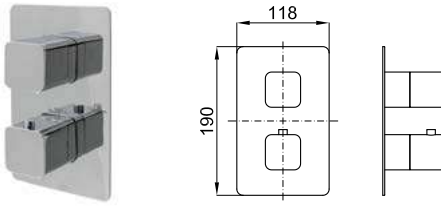

LOUNGE

designed by Simone Micheli

1

1 Parte externa smartbox termostático
Parte externa smartbox termostático

2

3

Code	Material	Height	Price
100140107	cromo cromo	1.37	332,00 €
100181018	cobre cobre	1.37	487,00 €
100181019	titanio titanio	1.37	487,00 €
100281098	cobre cepillado cobre escovado	1.37	516,00 €
100281126	titanio cepillado titanio escovado	1.37	516,00 €
100238318		2.15	159,00 €
100238407		1.22	261,00 €

2 SMART BOX SLIM - Cuerpo empotrado de instalación rápida universal para termostática de 1, 2 o 3 salidas. con termoelemento de cera incorporado y conexiones 1/2". El caudal a 3 bares para 1 salida es de 21 l/min. y para las otras 2 salidas de 20 l/min.
SMART BOX SLIM - Corpo encastrado de instalação rápida universal para termostática de 1, 2 ou 3 saídas com termoelemento de cera incorporado e uniões 1/2". O caudal a 3 bar para 1 saída é de 21 l/min. e para 2 saídas é de 20 l/min.

3 SMART BOX SLIM - Parte interna termostática 3 salidas 100238318
SMART BOX SLIM - Parte interna termostática 3 saídas 100238318