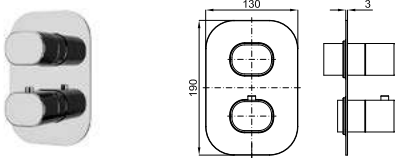

MENORCA

100377011	NEW		cromo cromo	338,00 €
100377012	NEW		negro mate preto mate	377,00 €
100377013	NEW		oro ouro	489,00 €
100377014	NEW		oro cepillado ouro escovado	503,00 €
100378967	NEW		latón cepillado latão escovado	503,00 €