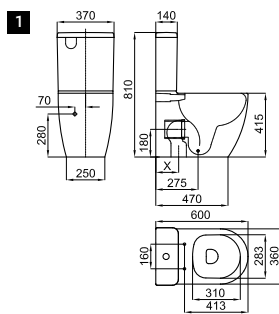

Semi-pedestal para lavabo con fijaciones 100357321.
 Meio coluna para lavatório com fixações 100357321.

ACRO COMPACT

SET

1 Set inodoro a tierra "rimless" con salida orientable y cisterna alimentación inferior izquierda con mecanismo "Touchless" 4,5/3 L. Incluye las fijaciones 100359631.
Set sanita ao chão "rimless" com saída orientável e tanque com autoclismo "Touchless" alimentação inferior esquerda 4,5/3 L. Com fixações 100359631.