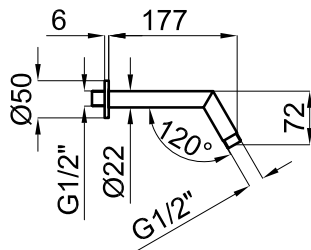

PROGRAMA BRAZOS · PROGRAMA BRAÇOS

EX 100090430 cromo / cromo 0.28 **43,00 €**

RONDO - Braço rociador Rondo de 18 cm a pared
Braço pinha chuveiro Rondo de 18 cm. a parede