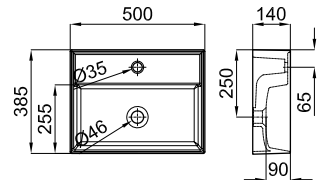

100344856
blanco
branco
18.75
32
336,00 €

SQUARE - Lavabo 50x40 cm apoyo con rebosadero. 4 caras esmaltadas.
Lavatório 50x40 cm. apoio com transbordamento de água. 4 lados com esmalte.