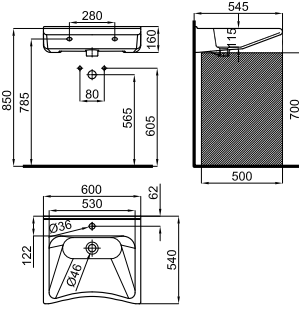

EASY

100325859

blanco
branco

19.9 24 224,00 €

Lavabo 60 cm suspendido con rebosadero. Incluye las fijaciones 100041225
Lavatório 60 cm. suspenso com transbordamento de água e fixações 100041225 especial para PMR