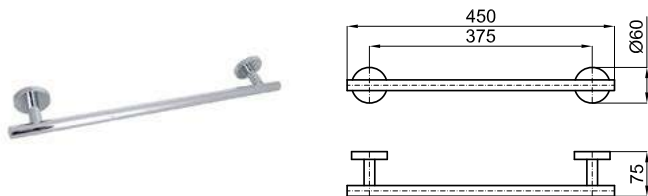

HOTELS

100102357	cromo cromo	0.55	47,00 €
100267607	negro mate negro mate	0.55	84,00 €
100360812	oro oro	0.55	94,00 €
100360805	cobre cobre	0.55	94,00 €
100360778	titanio titanio	0.55	94,00 €
100340411	oro cepillado oro escovado	0.55	108,00 €
100340444	cobre cepillado cobre escovado	0.55	108,00 €
100340445	titanio cepillado titanio escovado	0.55	108,00 €
100374084	NEW laton cepillado latão escovado	0.55	108,00 €

Toallero barra 45 cm
Toalheiro barra 45 cm.

100102358	cromo cromo	0.63	59,00 €
100267613	negro mate negro mate	0.63	95,00 €
100360813	oro oro	0.63	117,00 €
100360806	cobre cobre	0.63	117,00 €
100360779	titanio titanio	0.63	117,00 €
100340410	oro cepillado oro escovado	0.63	132,00 €
100340448	cobre cepillado cobre escovado	0.63	132,00 €
100340446	titanio cepillado titanio escovado	0.63	132,00 €
100368287	NEW laton cepillado latão escovado	0.63	132,00 €

Toallero barra 60 cm
Toalheiro barra 60 cm.