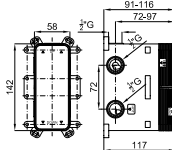

ROUND

1

A1

A2

B

1 Parte externa monomando encastre baño ducha
Parte externa monocomando encastre banho/duche

EX

100345120		cromo <i>chromo</i>		0.83	155,00 €
100345121		negro mate <i>preto mate</i>		0.83	208,00 €
100345122		oro <i>ouro</i>		0.83	251,00 €
100345123		cobre <i>cobre</i>		0.83	251,00 €
100345124		titanio <i>titanio</i>		0.83	251,00 €
100345125		oro cepillado <i>ouro escovado</i>		0.83	266,00 €
100345126		cobre cepillado <i>cobre escovado</i>		0.83	266,00 €
100345127		titanio cepillado <i>titanio escovado</i>		0.83	266,00 €
100367913		laton cepillado <i>latão escovado</i>		0.83	266,00 €

A1 SMART BOX - Cuerpo empotrado de instalación rápida universal para mezclador de 2 o 3 salidas. con cartucho cerámico de Ø35mm y conexiones 1/2". El caudal a 3 bares es 20,1 L/min en las tres salidas. 2 Silenciadores y dos tapones 1/2" incluidos.
SMART BOX - Corpo encastrado de instalação rápida universal para misturador de 2 ou 3 saídas com cartucho em cerâmica de Ø35mm e uniões 1/2". O caudal a 3 bares é de 20,1 L/min nas três saídas. 2 Silenciadores e duas tampas 1/2" incluídos.

100124167		1.97	124,00 €

A2 SMART BOX - Partes internas para cuerpo empotrado mezclador 100124167
SMART BOX - Partes internas para corpo encastrado misturador 100124167

100124170		0.98	154,00 €

B PROJECT LINE - Cuerpo interno monomando encastre baño ducha, con cartucho cerámico de Ø35 mm. inversor automático y conexiones de 1/2". El caudal a 3 bares es de baño 20 l/min y ducha 18 l/min.
PROJECT LINE - Corpo interno monocomando encastre banho/duche com cartucho ceramico de Ø35 mm, inversor automatico e conexoes de 1/2". caudal a 3 bares es de banho 21 l/min. e duche 18 l/min.

100107958		cromo <i>chromo</i>		1.1	88,00 €