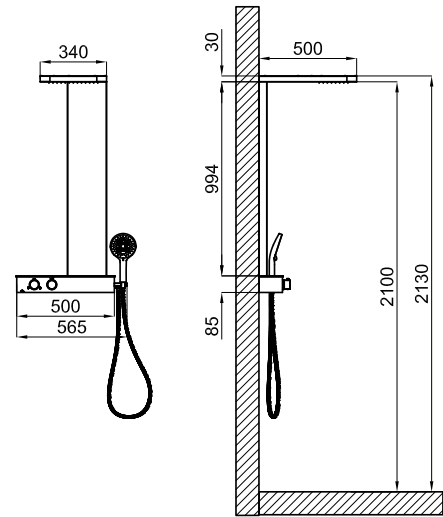

LOUNGE

110h x 56.5 x 50

L 106 cm
W 45 cm
H 22 cm

0.10 m³

AISI
304

100328491

inox espejo
espelho

14.55

1.034,00 €

100333773

negro mate
preto mate

14.55

1.191,00 €

100343447

cobre cepillado
cobre escovado

14.55

1.583,00 €

100343448

titanio cepillado
titania escovada

14.55

1.583,00 €

Columna de ducha termostática con termoelemento de cera incorporado y estructura de acero inoxidable. Rociador integrado, soporte teleducha fijo a la columna. Teleducha 3 funciones de lluvia con inversor. Con conexiones de 1/2". Incluye válvula antirretorno, stop de seguridad a 38°. El caudal a 3 bares de la teleducha es de 6,4 l/min y del rociador 11,1 l/min.

Coluna de duche termostática com Termo elemento em cera incorporado e estrutura em aço inox. Chuveiro integrado, suporte de duche fixo à coluna. Conexões de 1/2". Inclui válvula antirretorno e stop de segurança a 38°. O caudal a 3 bares, no chuveiro de mão é de 6,4 l/min, no chuveiro 11,1 l/min.