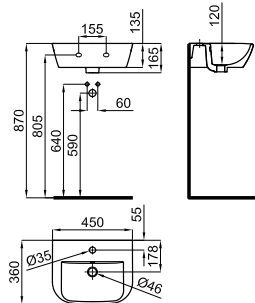

URBAN C

100348615
blanco
branco
11.9 52 **113,00 €**

Lavabo 45 cm con rebosadero. Incluye las fijaciones 100041225
Lavatório 45 cm. com transbordamento de água e fixações 100041225

100348614
blanco
branco
19.9 32 **128,00 €**

Lavabo 60 cm con rebosadero. Incluye las fijaciones 100041225
Lavatório 60 cm. com transbordamento de água e fixações 100041225