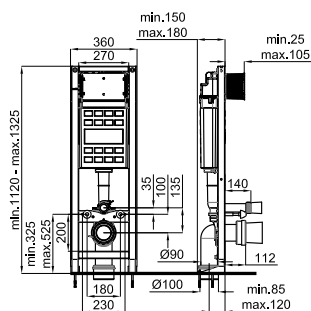

Bastidor WC suspendido con cisterna, Autoportante, de anchura 35cm. Incluye kit de fijación a muro y tubos de conexión con el WC. Descarga ECO (4,5/3lts)

Bastidor sanita suspensa com tanque, autoportante, com 35 cm de largura. Inclui kit de fixação à parede e tubos de ligação à sanita. Dupla descárrega ECO (4,5 / 3 lts)

4,5/3L **AUTO POR TANT** **400 KG** **400 KG** 100253638

15.55 20 **371,00 €**