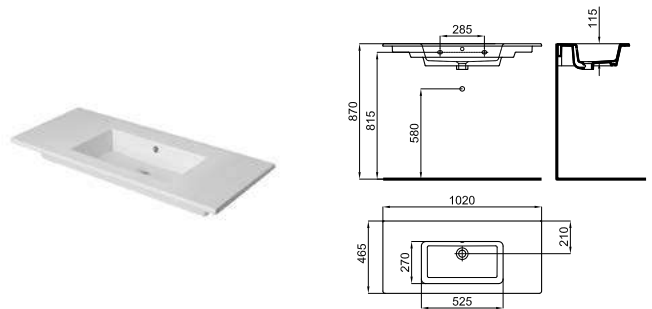

100374268 **NEW** blanco
branco 27.7 12 **218,00 €**

Lavabo 102 cm suspendido con rebosadero, sin hueco de grifería. Incluye las fijaciones 100041225.
102 cm suspenso com trasbordamento de agua, sem furo para torneira. Inclui fixações 100041225.