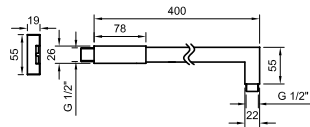

PROGRAMA BRAZOS · PROGRAMA BRAÇOS

EX	100039088	cromo cromo		61,00 €
	100213248	negro mate preto mate		83,00 €
	100253667	blanco branco		73,00 €
	100327522	oro ouro		99,00 €
	100280750	cobre cobre		99,00 €
	100280742	titanio titanio		99,00 €
	100327505	oro cepillado ouro escovado		109,00 €
	100280741	cobre cepillado cobre escovado		109,00 €
	100281803	titanio cepillado titanio escovado		109,00 €
	100368239 NEW	latón cepillado latão escovado		109,00 €

RONDO - Brazo rociador Rondo de 40 cm a pared
Braço pinha chuveiro Rondo de 40 cm. a parede

EX	100090332	cromo cromo		81,00 €
	100327497	negro mate preto mate		96,00 €
	100181230	cobre cobre		121,00 €
	100181225	titanio titanio		121,00 €
	100281804	cobre cepillado cobre escovado		125,00 €
	100280734	titanio cepillado titanio escovado		125,00 €

SQUARE - Brazo rociador Square de 40 cm a pared
Braço pinha chuveiro Square de 40 cm. a parede