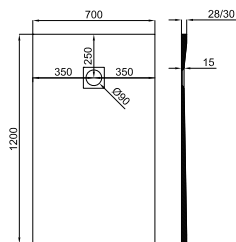

Medidas disponibles
 Medidas disponíveis

cm	70	80	90
80	-	●	-
90	-	-	●
100	●	●	-
120	●	●	●
140	●	●	●
150	-	●	-
160	●	●	●
170	●	●	-
180	●	●	●
200	-	●	●

NEW CONCRETE

100 x 70 cm.

100376620    272,00 €

120 x 70 cm.