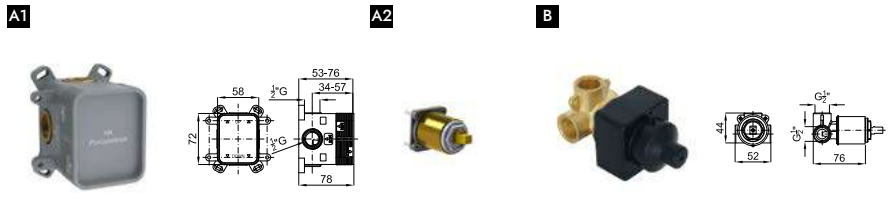

100238318 2.15 159,00 €

3 SMART BOX SLIM - Parte interna termostática 3 salidas 100238318
SMART BOX SLIM - Parte interna termostática 3 saídas 100238318

100238407 1.22 261,00 €

2A - SMART BOX

2B - PROJECT LINE