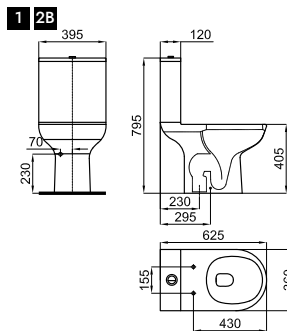

1
Se necesita
É preciso
S - V
 100041330
Pág. 91

2A 2B
Se necesita
É preciso
 100091751 100310426
Pág. 217 Pág. 217

3A

3B

1 Inodoro a tierra "tornado" con salida vertical. Incluye las fijaciones 100041212
Sanita ao chão "tornado" com saída vertical e fixações 100041212

2A Cisterna con alimentación lateral ambos lados y mecanismo pre-montado, fijaciones, junta.
Tanque com alimentação lateral (ambos lados) e mecanismo pré-montado, fixações, junta.

2B Cisterna con alimentación inferior izquierda y mecanismo pre-montado, fijaciones, junta.
Tanque com alimentação inferior esquerda e mecanismo pré-montado, fixações, junta.

3A Asiento inodoro con bisagra amortiguada.
Tampa sanita dobradiça amortecida

3B

		4,5/3L		clean tornado	100357108		blanco branco		29.93 20	165,00 €
		4,5/3L			100357109		blanco branco		14.45 71	141,00 €
		4,5/3L			100357110		blanco branco		14.45 71	141,00 €
			SOFT CLOSE		100357114		blanco branco		2.44 120	83,00 €
					100357115		blanco branco		2.49 120	87,00 €