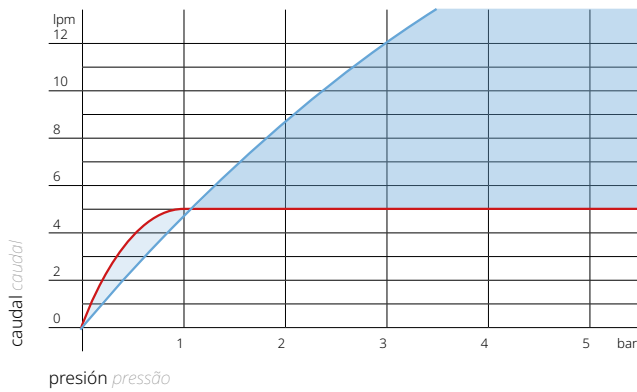

TABLAS DE REGULADORES DE CAUDAL PARA SMART BOX BASIN
TABELAS DE REGULADORES DE CAUDAL PARA SMART BOX BASIN

7 L/min	5 L/min	3.5 L/min	3.5 L/min	2 L/min
F	G	H	T	U

F	100072960
G	100072958
H	100072957
T	100085665
U	100085664

TABLAS DE REGULADORES DE CAUDAL PARA DUCHA
TABELAS DE REGULADORES DE CAUDAL PARA DUCHE

12 l/min.	9 l/min.	8 l/min	7 l/min	6 l/min.	5 l/min.	4 l/min.
100072956	100072961	100116247	100165560	100072959	100301687	100116246

DUCHA

Son compatibles con todos los rociadores, manetas de ducha, duchas fijas, externo baño ducha, externo ducha, termostática externo ducha y termostática externo baño ducha.

El caudal de estos artículos se mantiene en un rango +/-10% hasta los 6 bares.

DUCHE

São compatíveis com todos os chuveiros, telefones de chuveiro, chuveiros fixos, externo banho ducha, externo ducha, termostática externo ducha e termostática externo banho ducha.

O caudal destes artigos mantém-se num escalão +/-10% até aos 6 bares.

EJEMPLO DE MONOMANDO LAVABO CON AIREADOR ECO (SERIE ROUND)
EXEMPLO DE MONOCOMANDO LAVATÓRIO COM AREJADOR ECO (SÉRIE ROUND)

Aireador estándar Perlator convencional

aireador ECO arejador ECO

Ahorro de agua poupança de água

Mejora de las prestaciones melhora das prestações