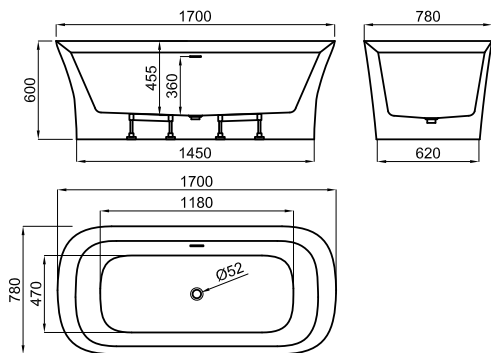

NEW NOVA

170 X 78 · 60H

	L 180 cm	1.13 m³		290 l.		100373721	NEW		blanco brillo	branco brilho		55		1	2.146,00 €		
	W 90 cm					H 70 cm		100373722	NEW		blanco mate	branco mate		55		1	2.298,00 €

Bañera sin equipamiento electrónico, exenta, sin grifería, formato rectangular de líneas curvas 170x78, monocasco, desagüe central, acrílico sanitario. No incluye accesorio sifón Next 100304809.
Banheira sem equipamento electrónico, isenta, sem torneira, formato rectangular com linhas curvas 170x78, monocasco, válvula central, acrílico sanitário. Não inclui acessório sifão NEXT 100304809.

Se recomienda
Recomendamos

100304809		blanco	branco	8,00 €

Sifón desagüe bañera NEXT D40
Sifão válvula banheira NEXT D40