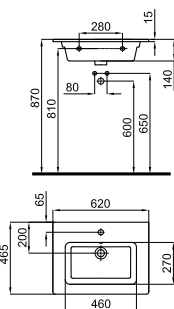

100303040

blanco
branco

114,00 €

Lavamanos 42x24cm encastre con rebosadero.

Lavamaos 42x24 cm. engastado com trasbordamento de agua.

100340537

blanco
branco

160,00 €

100358676

60

blanco mate
branco mate

237,00 €

Lavabo 62 cm suspendido con rebosadero. Incluye las fijaciones 100041225.
Lavatório 62 cm. suspenso com trasbordamento de agua e fixações 100041225.