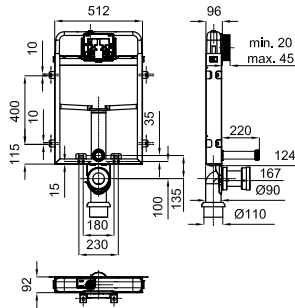

Cisterna empotrada para inodoro suspendido. Instalación en pared sólida. Incluye kit de fijación a muro y tubos de conexión con el WC. Doble descarga ECO (4,5/3lts).
Tanque engastado para sanita suspendida. Instalação parede sólida com Kit de fixação na parede e tubos de ligação com a sanita.

4,5/3L X 100325895

7.95 18 **179,00 €**