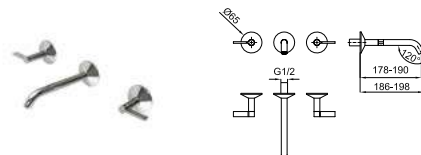

LIGNAGE

100379598 **NEW** cromo / *chromo* 304,00 €

100379599 **NEW** oro / *ouro* 537,00 €

100379600 **NEW** oro cepillado / *ouro escovado* 702,00 €

100379601 **NEW** cobre cepillado / *cobre escovado* 702,00 €