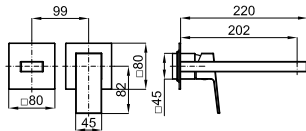

SQUARE

1

2

1 Parte externa monomando encastre lavabo con cartucho cerámico de Ø35 mm. Sin vaciador. Aireador "plus" orientable. El caudal a 3 bares es de 5 L/min. Posibilidad de montaje en horizontal y en vertical.

Parte externa de monocomando de encastre de lavatório com cartucho cerâmico de Ø35 mm. Sem ralô. Arejador "Plus" ajustável. O caudal a 3 bar é de 5 l/min. Possibilidade de montagem horizontal e vertical.

100264021

● cromo
cromo

2.08

447,00 €

100264004

● negro mate
preto mate

2.08

544,00 €

100281849

● cobre cepillado
cobre escovado

2.08

667,00 €

100281886

● titanio cepillado
titânio escovado

2.08

667,00 €

2

SMART BOX BASIN - Cuerpo empotrado de instalación rápida universal para mezclador lavabo. Cartucho cerámico de Ø35mm y conexiones 1/2". Posibilidad de instalación en horizontal y en vertical.

SMART BOX BASIN - Corpo embutido de instalação rápida universal para misturadora de lavatório. Conexões de 1/2". Possibilidade de instalação horizontal e vertical.

100144928

1.18

109,00 €

1

2

1 Parte externa monomando encastre lavabo con cartucho cerámico de Ø35 mm. Sin vaciador. El caudal a 3 bares es de 5 L/min.

Parte externa de monocomando de encastre de lavatório com cartucho cerâmico de Ø35 mm. Sem ralô. O caudal a 3 bar é de 5 l/min.

100318380

● cromo
cromo

1

235,00 €

100318259

● negro mate
preto mate

1

296,00 €

100318257

● cobre
cobre

1

377,00 €

100318279

● titanio
titânio

1

377,00 €

100318258

● cobre cepillado
cobre escovado

1

395,00 €

100318264

● titanio cepillado
titânio escovado

1

395,00 €

2

Cuerpo interno para monomando encastre lavabo con cartucho cerámico de Ø35 mm. Conexiones de 1/2".

Corpo interno para monocomando encastre lavatorio com cartucho cerâmico de Ø35mm. Conexões de 1/2".

100318265

0.78

101,00 €