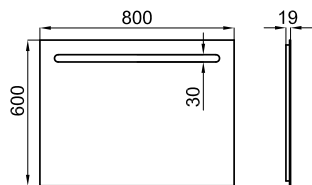

100312589
espejo
espelho
6.7 20
264,00 €

SMART LINE - Espejo horizontal 80x60cm con franja de luz iluminada por leds. Sistema antivaho integrado. Clase II, IP44, 4000K, 33W (220V).
Espelho horizontal com linha de luz iluminada por leds de 80x60 cm. Com sistema desembaciamento integrado. Clase II, IP44, 4000K, 33W (220V).

100312612
espejo
espelho
8.3 20
306,00 €

SMART LINE - Espejo horizontal 100x60cm con franja de luz iluminada por leds. Sistema antivaho integrado. Clase II, IP44, 4000K, 35W (220V).
Espelho horizontal com linha de luz iluminada por leds de 100x60 cm. Com sistema desembaciamento integrado. Clase II, IP44, 4000K, 35W (220V).