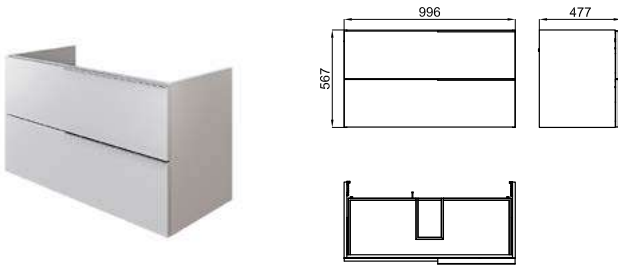

MARNE N

100 cm

100359209 blanco
branco 31.5 6 **617,00 €**

100377041 **NEW** gris perla
cinza perla 31.5 6 **617,00 €**

Módulo suspendido de 100cm. 2 cajones con cierre ralentizado. Tirador de aluminio.
Modulo suspenso de 100cm. 2 gavetas com fecho amortecido. Puxador em aluminio.

Se recomienda: / Recomendamos: