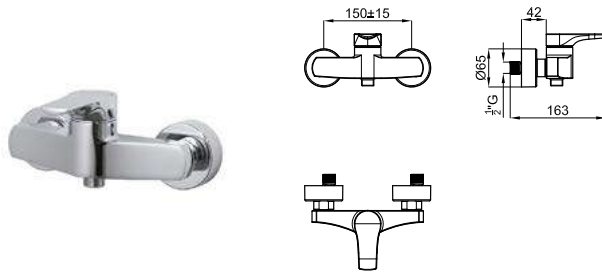

EX 100258811 **167,00 €**

Monomando externo ducha con cartucho cerámico de Ø35 mm. Conexiones de 1/2", distancia excéntricas 150 +/- 15 mm.

Monocomando externo duche com cartucho cerâmico de Ø35 mm. Conexões de 1/2". Distância excêntricas 150 +/- 15 mm.