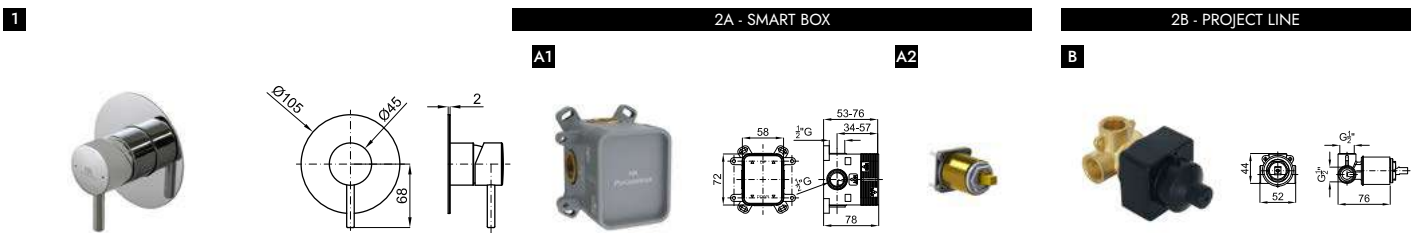

1	Parte externa monomando encastre ducha <i>Parte externa monocomando encastre duche</i>	EX	100345147		0.45	116,00 €
			100345148		0.45	135,00 €
A1	SMART BOX - Cuerpo empotrado de instalación rápida universal para mezclador de 1 salida con cartucho cerámico de Ø35mm y conexiones 1/2". El caudal a 3 bares es de 22,1 l/min. 2 silenciadores y un tapón 1/2" incluidos. <i>SMART BOX - Corpo encastrado de instalação rápida universal para misturador de 1 saída com cartucho em cerâmica de Ø35mm e uniões 1/2". O caudal a 3 bares é de 22,1 l/min. 2 silenciadores e uma tampa 1/2" incluídos.</i>		100124166		1.25	100,00 €
A2	SMART BOX - Partes internas para cuerpo empotrado mezclador 100124166 <i>SMART BOX - Partes internas para corpo encastrado misturador 100124166</i>		100124169		0.36	60,00 €
B	PROJECT LINE - Cuerpo interno monomando encastre ducha, con cartucho cerámico de Ø35 mm. y conexiones de 1/2". El caudal a 3 bares es de 21 l/min. <i>PROJECT LINE - Corpo interno monocomando encastre duche com cartucho cerâmico de Ø35 mm. e conexões de 1/2. caudal a 3 bares es de 21 l/min.</i>		100107937		0.55	34,00 €