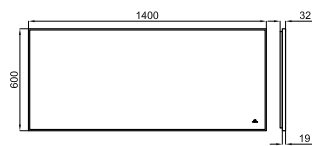

I-SMART 100285871
espejo_negro mate
espelho_preto mate
12.85 10
1.386,00 €

SQUARE - Espejo 140x60 cm con marco de aluminio negro, retroiluminado y anti-vaho controlados mediante sensor de proximidad. Clase II, IP44, 4000K, 71W (220V).
Espelho 140x60 cm con marco de aluminio preto, retroiluminado e anti-embaciamento controlados por sensor de proximidade. Clase II, IP44, 4000K, 71W (220V).

I-SMART 100341861
espejo
espelho
5.86 25
675,00 €

FORMA - Espejo vertical 90x45cm retroiluminado y sensor de proximidad. Clase II, 4000K, IP44, 220V, 26W.
Espelho vertical 90x45cm retroiluminada e sensor de proximidade. Clase II, 4000K, IP44, 220V, 26W.