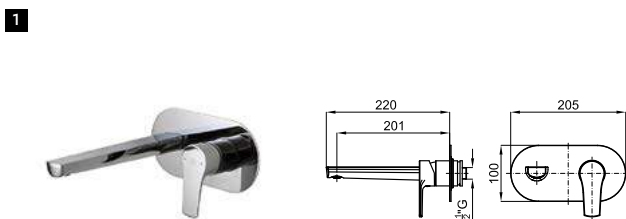

1 Parte externa monomando encastre lavabo con cartucho cerámico de 35mm. Sin vaciador. El caudal a 3 bares es de 5 L/min. Posibilidad de montaje en horizontal y en vertical.
Parte externa de monocomando de encastre de lavatório com cartucho cerâmico de 35 mm. Sem ralô. O caudal a 3 bar é de 5 l/min. Possibilidade de montagem horizontal e vertical.

100258786
cromo
cromo
1.69 **279,00 €**

2 SMART BOX BASIN - Cuerpo empotrado de instalación rápida universal para mezclador lavabo. Cartucho cerámico de Ø35mm y conexiones 1/2". Posibilidad de instalación en horizontal y en vertical.
SMART BOX BASIN - Corpo embutido de instalação rápida universal para misturadora de lavatório. Conexões de 1/2". Possibilidade de instalação horizontal e vertical.

100144928
1.18 **109,00 €**