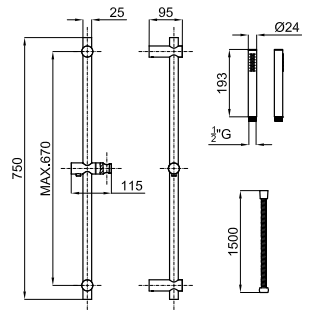

ROUND INOX

1 Monomando baño/ducha instalación a pavimento con flexible de 150cm y teleducha. Cartucho cerámico de Ø35 mm. Inversor automático y aireador "plus". El caudal a 3 bares para la ducha es de: 11,83 l/min y para el baño de: 16,64 l/min Necesario cuerpo interno Smartbox grifería pavimento 100149141

Monocomando de banheira/duche para instalação em pavimento com flexível e chuveiro de mão. Cartucho cerâmico de Ø35 mm. Inversor automático e arejador "plus". O caudal a 3 bar para o duche é de 11,83 l/min. e para o banho de 16,64 l/min. Necessário corpo interno Smartbox para torneiras de pavimento 100149141

inox cepillado
inox escovado

7.9 **1.592,00 €**

2 SMART BOX BATH - Cuerpo empotrado de instalación rápida universal para griferías a pavimento con conexiones 1/2".

SMART BOX BATH - Corpo embutido de instalação rápida universal para torneiras de pavimento com conexões de 1/2".

100149141

0.95 **101,00 €**

inox cepillado
inox escovado

5.6 **662,00 €**

inox cepillado
inox escovado

2.9 **183,00 €**

Rociador función lluvia + cascada con conexiones de 1/2". El caudal a 3 bares es para la lluvia de: 9 l/min. Y para la cascada de: 9 l/min.

Pinha chuveiro função chuva + cascata com ligações de 1/2". O caudal a 3 bar para chuva é de 9 l/min. e para cascata de 9 l/min.

PACK DUCHA ROUND INOX. Incluye barra de ducha con soporte, teleducha 100281172 y flexible 100281171
PACK DUCHE ROUND INOX. Inclui rampa de chuveiro com suporte, chuveiro de mão 100281172 e flexível 100281171

inox cepillado
inox escovado

0.34 **111,00 €**

Jet con conexiones de 1/2". Se necesita un caudal mínimo de 5,5 l/min.
Jetto com conexões de 1/2". É preciso no mínimo o caudal de 5,5 l/min.

inox cepillado
inox escovado

0.78 **295,00 €**