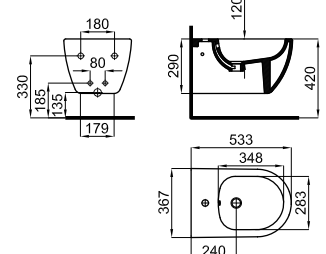

BTW **100048276** blanco **610,00 €**

Bidé a tierra. Incluye las fijaciones 100041212
Bidé ao chão com fixações 100041212

100328473 blanco **326,00 €**

100347803 blanco mate **381,00 €**

100368845 negro mate **406,00 €**

Bidé suspendido. Incluye las fijaciones 100335143.
Bidé suspenso com fixações 100335143.