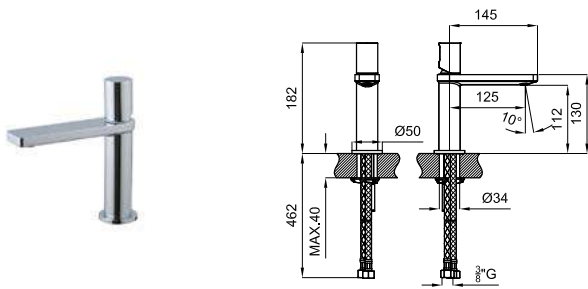

FORMA

			100328629		cromo cromo		1.54	418,00 €
			100328632		cromo_almond cromo_almond		1.54	508,00 €
			100328588		cromo_merlot cromo_merlot		1.54	508,00 €
			100328589		cromo_forest cromo_forest		1.54	508,00 €

Monomando lavabo con cartucho cerámico de 25mm. Conexiones de 3/8", una longitud de los latiguillos de 462mm., sin vaciador automático y aireador "plus". Apertura en frío. El caudal a 3 bares es de 4,27 l/min.

Monocomando lavatório com cartucho cerâmico de Ø25 mm. Conexões de 3/8"; bichas com um comprimento de 462 mm, sem esvaziador automático e arejador "plus". Abertura na água fria. O caudal a 3 bar é de 4,27 l/min.

			100143705		cromo cromo		1.7	434,00 €
			100339984		cromo_almond cromo_almond		1.7	513,00 €
			100339981		cromo_merlot cromo_merlot		1.7	513,00 €
			100339982		cromo_forest cromo_forest		1.7	513,00 €

Monomando bidé con cartucho cerámico de Ø25 mm. Conexiones de 3/8", una longitud de los latiguillos de 487 mm., con vaciador automático y aireador "plus". Apertura en frío. El caudal a 3 bares es de 10,8 l/min.

Monocomando bidé com cartucho cerâmico de Ø25 mm. Conexões de 3/8"; bichas com um comprimento de 487 mm, com esvaziador automático e arejador "plus". Abertura na água fria. O caudal a 3 bar é de 10,8 l/min.