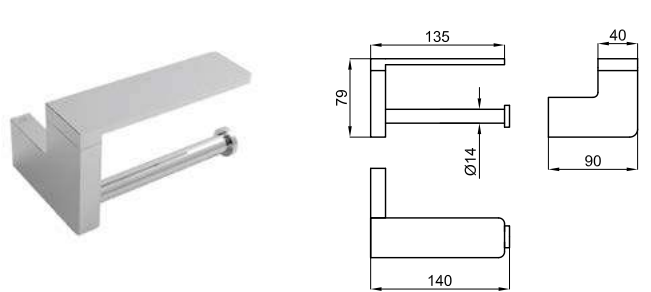

Portaobjetos a pared
Porta-objects para a parede

100094163	cromo cromo	0.9	145,00 €
100124097	blanco branco	0.9	163,00 €
100211405	negro mate preto mate	0.9	168,00 €
100289177	cobre cobre	0.9	215,00 €
100289263	titanio titanio	0.9	215,00 €
100299344	oro cepillado ouro escovado	0.9	228,00 €
100289262	cobre cepillado cobre escovado	0.9	228,00 €
100289272	titanio cepillado titanio escovado	0.9	228,00 €