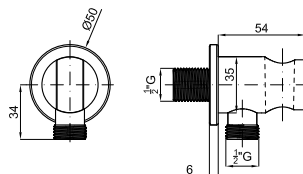

AISI 316 HOJ EX 100281146	inox cepillado inox escovado	0.36	57,00 €

Soporte teleducha pared con toma de agua
Suporte chuveiro de mão a parede com toma de água.