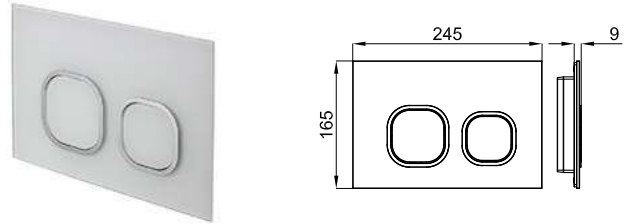

I-COMFORT LINE

I-SMART	100289917	cromo cromo		75,00 €
	100289885	NEW blanco branco		46,00 €
	100290180	negro_cromo preto_cromo		72,00 €

I-SMART	100290176	blanco_cromo branco_cromo		413,00 €
	100290181	negro_cromo preto_cromo		413,00 €

CRYSTAL - Placa de accionamiento con doble pulsador i-Comfort
CRYSTAL - Placa de accionamiento com pulsador duplo i-Comfort

RONDO - Placa de accionamiento con doble pulsador i-Comfort
RONDO - Placa de accionamiento com pulsador duplo i-Comfort