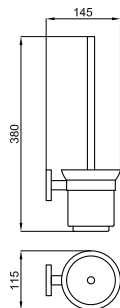

HOTELS

100103955

cromo
cromo

0.97

53,00 €

Escobillero
Porta-piçaba a parede