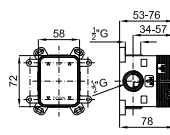

1

2A - SMART BOX

2B - PROJECT LINE

A1

A2

B

1 Parte externa monomando encastre ducha **EX 100345147**  **116,00 €**

A1 SMART BOX - Cuerpo empotrado de instalación rápida universal para mezclador de 1 salida. con cartucho cerámico de Ø35mm y conexiones 1/2". El caudal a 3 bares es 22,1 l/min. 2 silenciadores y un tapón 1/2" incluidos. **100124166** **100,00 €**