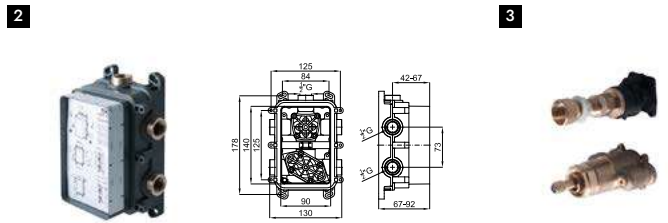

SMART BOX SLIM

EX 100124172 cromo cromo 1.33 301,00 €

100266846 negro mate preto mate 1.33 360,00 €

2 SMART BOX SLIM - Cuerpo empotrado de instalación rápida universal para termostática de 1, 2 o 3 salidas, con termoelemento de cera incorporado y conexiones 1/2". El caudal a 3 bares para 1 salida es de 21 l/min. y para las otras 2 salidas de 20 l/min.

SMART BOX SLIM - Corpo encastrado de instalação rápida universal para termostática de 1, 2 ou 3 saídas com termoelemento de cera incorporado e uniões 1/2". O caudal a 3 bar para 1 saída é de 21 l/min. e para 2 saídas é de 20 l/min.

100238318 2.15 159,00 €

3 SMART BOX SLIM - Parte interna termostática 3 salidas 100238318
SMART BOX SLIM - Parte interna termostática 3 saídas 100238318

100238407 1.22 261,00 €