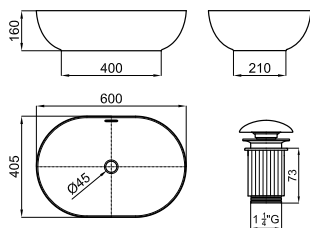

100283407	blanco branco		12.2 36	373,00 €
	100283440	blanco mate branco mate		12.2 36	615,00 €

Lavabo 60x40 cm apoyo con rebosadero. Incluye vaciador tipo clicker con tapón cerámico.
Lavatório 60x40 cm. apoio com transbordamento de água. Inclui valvula tipo clicker com Tampa cerâmica