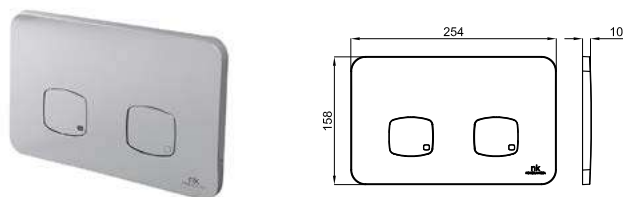

100173670	cromo cromo	0.42	560	91,00 €
	100173680	blanco branco	0.42	560	78,00 €

NK CONCEPT - Placa de accionamiento con doble pulsador
NK CONCEPT - Placa de acionamento com pulsador duplo