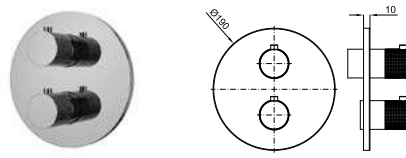

MALLORCA

100376991	NEW		cromo cromo	270,00 €
100376992	NEW		negro mate preto mate	309,00 €
100376993	NEW		oro ouro	445,00 €
100376995	NEW		cobre cobre	445,00 €
100376997	NEW		titanio titanio	445,00 €
100376994	NEW		oro cepillado ouro escovado	455,00 €
100376996	NEW		cobre cepillado cobre escovado	455,00 €
100376998	NEW		titanio cepillado titanio escovado	455,00 €