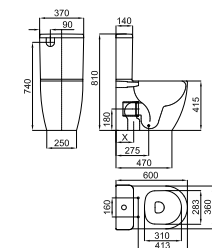

ACRO COMPACT

SET

1 Set inodoro a tierra "rimless" con salida orientable y cisterna alimentación inferior izquierda con mecanismo "Touchless" 4,5/3 L. Incluye las fijaciones 100359631.
Set sanita ao chão "rimless" com saída orientável e tanque com autoclismo "Touchless" alimentação inferior esquerda 4,5/3 L. Com fixações 100359631.

	4,5/3L.		100345405		blanco branco		50.35		12	600,00 €

2A Asiento inodoro con bisagra amortiguada
Tampa sanita com dobradiça amortecida

	100253386		blanco branco		2.69		168	131,00 €

2B Asiento inodoro bisagra amortiguada
Tampa sanita dobradiça amortecida

100360930		blanco branco		2.44		168	149,00 €

Se necesita
É preciso

S - V	S - H
Pág. 97	100041216 Pág. 90
	100091751 Pág. 217
	100310426 Pág. 217

1A 1B 1C 1D

Se necesita
É preciso

S - V	S - H
Pág. 97	100041216 Pág. 90

1A 1B 1D

Se necesita
É preciso

100091751 Pág. 217	100310426 Pág. 217

1A

1B

1C

2A

1D

1E

2B

SET

1A Set inodoro a tierra "rimless" con salida orientable y cisterna alimentación inferior izquierda 4,5/3 L. Incluye las fijaciones 100359631.
Set sanita ao chão "rimless" com saída orientável e tanque alimentação inferior esquerda 4,5/3 L. Com fixações 100359631.

	4,5/3L.		100345406		blanco branco		50.35		12	538,00 €

1B Set inodoro a tierra "rimless" con salida orientable y cisterna alimentación inferior izquierda 4,5/3 L. con orificio a ambos lados. Incluye las fijaciones 100359631.
Set sanita ao chão "rimless" com saída orientável e tanque alimentação inferior esquerda 4,5/3 L. com orifício em ambos os lados. Com fixações 100359631.

100355729		blanco branco		51.4		12	547,00 €