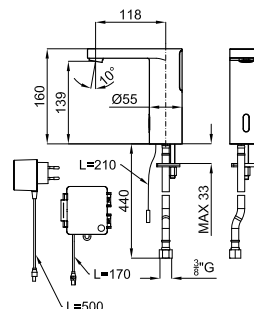

ECO FLOW **100216148** **2.1** **291,00 €**

Batería lavabo 3 piezas sin vaciador, conexiones de 1/2", proyección del caño 11,7 cm. Aireador "PLUS". Caudal de 5,6 l/min a 3 bar.
Bateria lavatório 3 peças. Conexões de 1/2", sem válvula. O caudal a 3 bar é de 5,6 l/min.

ECO FLOW **100360870** **1.93** **352,00 €**

SMART
HOTELS - Grifería lavabo electrónica con 1 entrada de agua, conexión de 3/8", sin vaciador y con aireador "Plus". Incluye transformador AC 100-240V y batería 6V. El caudal a 3 bares es de 5 l/min.
HOTELS - Torneira lavatório eletrônica com 1 entrada de água, conexão de 3/8"; sem válvula e com arejador "plus". Inclui transformador AC 100-240V e bateria 6V. O caudal a 3 bares é de 5 l/min.