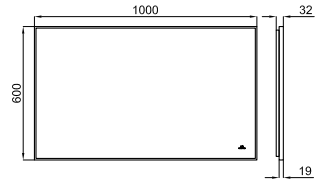

I-SMART 100233735
espejo_negro mate
espelho_preto mate
8.6
20
975,00 €

SQUARE - Espejo 80x60 cm con marco de aluminio negro, retroiluminado y anti-vaho controlados mediante sensor de proximidad. Clase II, IP44, 4000K, 53W (220V).

Espejo 80x60 cm com marco de aluminio preto, retroiluminado e anti-embaciamento controlados por sensor de proximidade. Classe II, IP44, 4000K, 53W (220V).

I-SMART 100233708
espejo_negro mate
espelho_preto mate
9.7
18
1.062,00 €

SQUARE - Espejo 100x60 cm con marco de aluminio negro, retroiluminado y anti-vaho controlados mediante sensor de proximidad. Clase II, IP44, 4000K, 63W (220V).

Espejo 100x60 cm com marco de aluminio preto, retroiluminado e anti-embaciamento controlados por sensor de proximidade. Classe II, IP44, 4000K, 63W (220V).