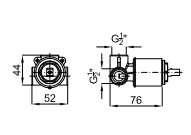

1

2A - SMART BOX

2B - PROJECT LINE

A1

A2

B

1 Parte externa monomando encastre ducha **EX 100345147**  **116,00 €**

A1 SMART BOX - Cuerpo empotrado de instalación rápida universal para mezclador de 1 salida. con cartucho cerámico de Ø35mm y conexiones 1/2". El caudal a 3 bares es 22,1 l/min. 2 silenciadores y un tapón 1/2" incluidos. **100124166** **100,00 €**