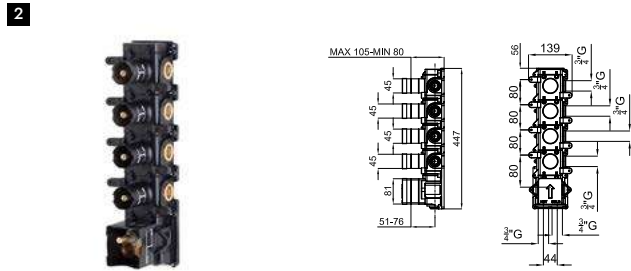

TERMOSTÁTICAS · THERMOSTATICS

1 OXO. Parte externa termostática 4 salidas. Necesita el cuerpo interno de 4 vías código 100282727
Parte externa termostática 4 salidas. Precisa do código do corpo interno de 4 vias 100282727

		100282721	cromo cromo	2.59	795,00 €
		100282719	negro mate preto mate	2.59	995,00 €
		100320417	oro ouro	2.59	1.306,00 €
		100320450	cobre cobre	2.59	1.148,00 €
		100320432	titanio titanio	2.59	1.148,00 €
		100320418	oro cepillado ouro escovado	2.59	1.443,00 €
		100320415	cobre cepillado cobre escovado	2.59	1.287,00 €
		100282708	titanio cepillado titanio escovado	2.59	1.287,00 €

2 Cuerpo interno termostática 4 salidas con termoelemento de cera incorporado. Conexiones de 3/4".
Regulador de caudal. El caudal a 3 bares es de 36,5 l/min para 1 salida. Para 2 salidas simultáneas el caudal combinado es de 39,5 l/min a repartir entre las dos. Incluye válvula anti retorno y stop de seguridad a 38°C.
Corpo encastrado termostática 4 salidas com termo-elemento de cera incorporado. Conexões de 3/4". Regulador de caudal. O valor caudal a 3 bares tem 36,5 l/min para 1 saída. Para 2 saídas simultâneas, o caudal combinado é de 39,5 l/min para compartilhar entre os dois. Inclui válvula anti retorno e parada de segurança a 38°C

		100282727		7.55	1.351,00 €