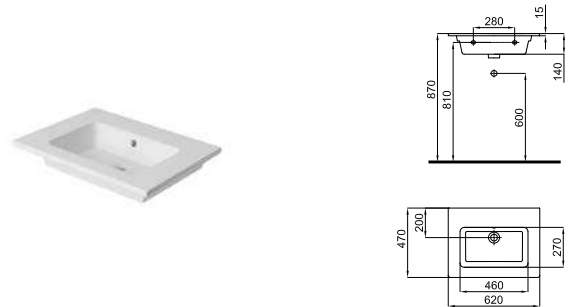

100374310 NEW	blanco branco	27.7 24	156,00 €

Lavabo 62 cm suspendido con rebosadero, sin hueco de grifería. Incluye las fijaciones 100041225.
Lavatório 62 cm. suspenso com transbordamento de agua, sem furo para torneira e fixações 100041225.