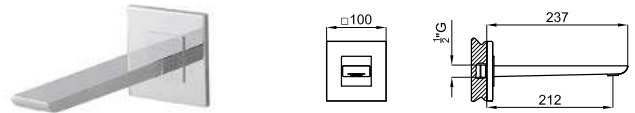

AISI 304	100284108	inox espejo espelho	5.31	816,00 €
	100284314	negro mate preto mate	5.31	998,00 €
100284315	titanio cepillado titanio escovado	5.31	1.539,00 €	

EX	100283326	1.3	448,00 €
	100283355	1.3	558,00 €
	100283356	1.3	709,00 €

Caño bañera encastre. El caudal a 3 bares es de 18,4 l/min.
Bica banheira encastre. O caudal a 3 bar é de 18,4 l/min.

Rociador función lluvia + cascada con conexiones de 1/2". El caudal a 3 bares es para la lluvia de: 11,9 l/min. y para la cascada de: 12,1 l/min.
Pinha chuveiro função chuva + cascata com ligações de 1/2". O caudal a 3 bar para chuva é de 11,9 l/min. e para cascata de 12,1 l/min.