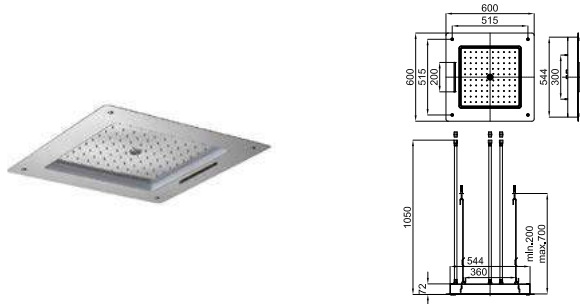

PROGRAMA ENCASTRE · PROGRAMA ENGASTE

100344486
inox espejo espelho
2.381,00 €

AISI 304

LOUNGE - Rociador encastre a techo 60x60cms. Funciones agua: lluvia, cascada y chorro central. Función adicional: cromoterapia. Incluye mando a distancia para control de cromoterapia. Protección IP67. Tensión alimentación 110-230 V. Grifería no incluida. Será necesario pedir una grifería de 3 salidas para hacer funcionar el rociador. Caudal mínimo requerido 20 l/min. para cascada, 15 l/min. lluvia y 12 l/min chorro central.

Chuveiro de encastrar no tecto 60x60cms. Função água: chuva, cascada e jato central. Função adicional: cromoterapia. Inclui controle a distância para controle de cromoterapia. Proteção IP67. Tensão que alimenta 110-230 V. Torneiras não incluídas. Será necessário pedir uma torneira de 3 saídas para fazer funcionar o chuveiro. É preciso no mínimo o caudal de 20l/min para a cascata, 15l/min para chuva e 12 l/min para jato central.