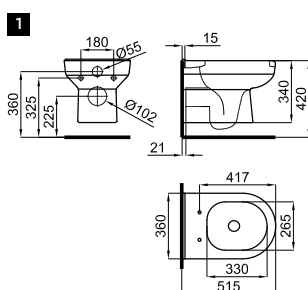

MARNE

Se necessita
É preciso

S - V

S - H

☒ Pág. 97

☐ 100041216

Pág. 90

2A

2B

1 Inodoro independiente "tornado" con salida orientable. Incluye las fijaciones 100041212
Sanita independente "tornado". Saída orientável com fixações 100041212

BTW 100379868 **NEW**

blanco
branco

36.4 16

190,00 €

2A Asiento inodoro con bisagra amortiguada.
Tampa sanita dobradiça amortecida

100357114

blanco
branco

2.44 120

83,00 €

2B

100357115

blanco
branco

2.49 120

87,00 €

2A

2B

1 Inodoro suspendido "tornado" 51cm. Incluye las fijaciones
Sanita suspensa "tornado" 51cm. Inclui as fixações

clean tornado 100357112

blanco
branco

22.75 24

217,00 €

2A Asiento inodoro con bisagra amortiguada.
Tampa sanita dobradiça amortecida

100357114

blanco
branco

2.44 120

83,00 €

2B

100357115

blanco
branco

2.49 120

87,00 €

Se recomienda
Recomendamos

S - H

100041214
Pág. 91

BTW 100357111

blanco
branco

21.1 20

193,00 €

Bidet a tierra BTW
Bidé ao chão BTW

100357113

blanco
branco

18.95 24

217,00 €

Bidé suspendido. Incluye las fijaciones.
Bidé suspenso com fixações

Para instalación en bastidores/cisternas, comprobar el rango máximo de instalación de los tubos ya incluidos (desagüe y alimentación) con las cotas indicadas en sus respectivos planos: Tubo de conexión de desagüe: En el caso de necesitar una longitud de tubo mayor, y hasta un rango máximo de instalación de 245 mm, solicitar el tubo correspondiente al siguiente código 100213056. Tubo de alimentación: En el caso de necesitar una longitud de tubo mayor, y hasta un rango máximo de instalación de 260 mm, solicitar el tubo correspondiente al siguiente código 100213068.