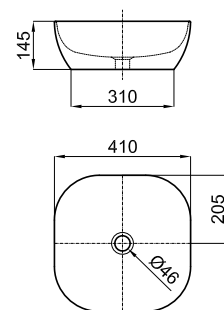

100255357		blanco branco			7.75	52	158,00 €
			100255373		blanco mate branco mate			7.75	52	318,00 €

Lavabo 41x41 cm apoyo sin rebosadero. Se deberá utilizar un vaciador fijo o de rejilla.
Lavatório 41x41 cm. apoio sem transbordamento de água. Debera-se utilizar uma válvula fixa o de grade.

			100352949		acero concrete acero concrete			8.35	52	1.165,00 €
			100352950		caliza concrete caliza concrete			8.35	52	1.165,00 €
			100352952		deep concrete deep concrete			8.35	52	1.165,00 €
			100352951		dark concrete dark concrete			8.35	52	1.165,00 €
			100352955		marfil stone marfil stone			8.35	52	1.165,00 €
			100352954		travertino marble travertino marble			8.35	52	1.165,00 €
			100352956		carrara marble carrara marble			8.35	52	1.165,00 €
			100352953		marquina stone marquina stone			8.35	52	1.165,00 €

Lavabo 41x41 cm apoyo sin rebosadero. Incluye vaciador fijo con tapón cerámico.
Lavatório 41x41 cm. apoio sem transbordamento de água. Inclui válvula fixa com Tampa cerâmica