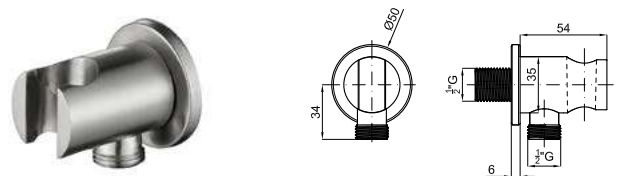

AISI 316 HOJ EX 100281146 inox cepillado inox escovado 0.36 **57,00 €**

Soporte teleducha pared con toma de agua
Suporte chuveiro de mão a parede com toma de água.