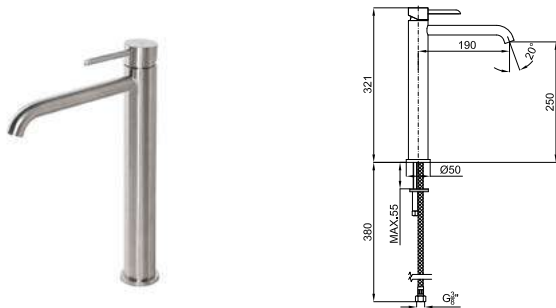

ECO FLOW máx. 100283299

inox cepillado
inox escovado

2.24 430,00 €

AISI 316

Monomando lavabo caño alto de 306mm con cartucho cerámico de Ø35mm. Sin vaciador. Conexiones de 3/8", una longitud de los latiguillos de 380mm. Aireador "plus". El caudal a 3 bares es de 5 l/min.

Monocomando lavatório cano alto 306 mm com cartucho cerâmico de Ø35 mm. Conexões de 3/8", bichas com um comprimento de 380 mm, sem esvaziador automático e com arejador "Plus". O caudal a 3 bar é de 5 l/min.