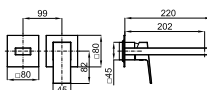

RONDO

SQUARE

100345139		cromo cromo	198,00 €
100345140		negro mate preto mate	251,00 €
100345141		oro ouro	308,00 €
100345142		cobre cobre	308,00 €
100345143		titanio titanio	308,00 €
100345144		oro cepillado ouro escovado	325,00 €
100345145		cobre cepillado cobre escovado	325,00 €
100345146		titanio cepillado titanio escovado	325,00 €
100368183	NEW	laton cepillado latão escovado	325,00 €