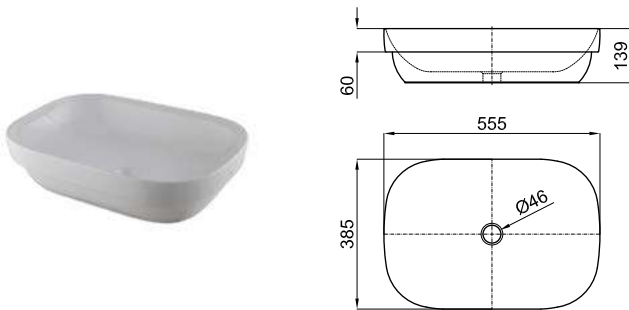

100372791 **NEW** blanco
branco 11 32 **512,00 €**

100372792 **NEW** blanco mate
branco mate 11 32 **711,00 €**

100372793 **NEW** negro mate
preto mate 11 32 **711,00 €**

Lavabo 56x39 cm semi-encastre sin rebosadero.