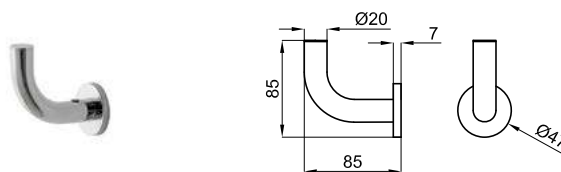

100042183 inox espejo
espelho 0.2 **39,00 €**

Colgador
Cabide