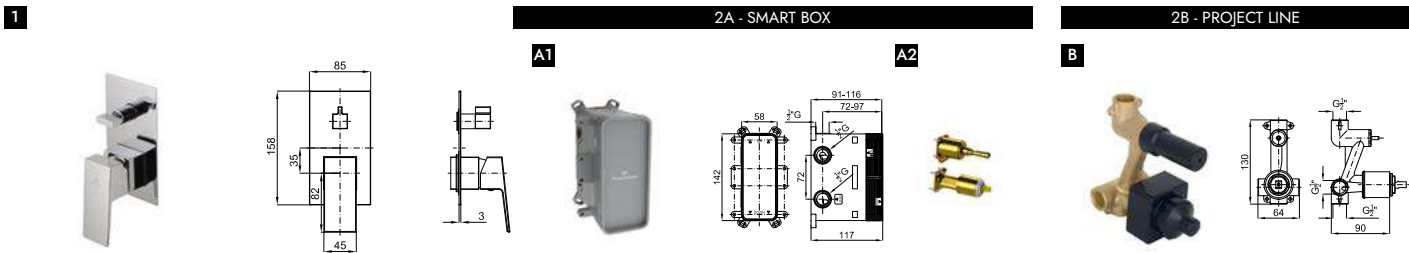

ACRO COMPACT

1 Parte externa monomando encastre baño ducha
Parte externa monocomando encastre banho/duche

EX 100266786 cromo cromo 0.88 **182,00 €**

100266788 negro mate preto mate 0.88 **208,00 €**

A1 SMART BOX - Cuerpo empotrado de instalación rápida universal para mezclador de 2 o 3 salidas. con cartucho cerámico de Ø35mm y conexiones 1/2". El caudal a 3 bares es 20,1 L/min en las tres salidas. 2 Silenciadores y dos tapones 1/2" incluidos.

100124167 1.97 **124,00 €**

SMART BOX - Corpo encastrado de instalação rápida universal para misturador de 2 ou 3 saídas com cartucho em cerâmica de Ø35mm e uniões 1/2". O caudal a 3 bares é de 20,1 L/min nas três saídas. 2 Silenciadores e duas tampas 1/2" incluídos.

A2 SMART BOX - Partes internas para cuerpo empotrado mezclador 100124167
SMART BOX - Partes internas para corpo encastrado misturador 100124167

100124170 0.98 **154,00 €**

B PROJECT LINE - Cuerpo interno monomando encastre baño ducha, con cartucho cerámico de Ø35 mm. inversor automático y conexiones de 1/2". El caudal a 3 bares es de baño 20 l/min y ducha 18 l/min.
PROJECT LINE - Corpo interno monocomando encastre banho/duche com cartucho ceramico de Ø35 mm., inversor automatico e conexoes de 1/2". caudal a 3 bares es de banho 21 l/min. e duche 18 l/min.

100107958 cromo cromo 1.1 **88,00 €**