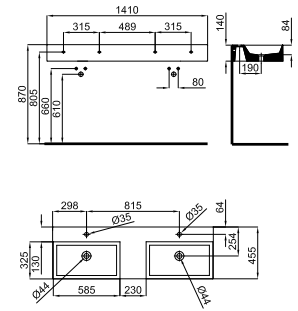

100289864
cromo
cromo
0.91 250
101,00 €

100289842
negro mate
preto mate
0.91 250
106,00 €

Toallero lavabo 80 cm.
 Toalheiro lavatório 80 cm.

ESSENCE

THIN 100243669 blanco blanco 29.85 21 **672,00 €**

Lavabo 100 cm. suspendido con seno centrado, agujero para grifería y rebosadero. Incluye las fijaciones 100041225.