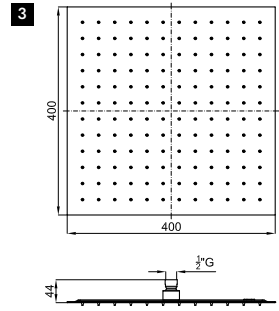

PROGRAMA EXTRAPLANOS · PROGRAMA EXTRAPLANOS

1 SQUARE. Rociador 20 cm., con rótula. Incluye válvula de seguridad. El caudal a 3 bares es de 9 l/min.

SQUARE. Pinha chuveiro 20 cm, com rótula. Inclui válvula de segurança. O caudal a 3 bar é de 9l/min.

inox espejo espelho 0.95 106,00 €

negro mate preto mate 0.95 187,00 €

2 SQUARE. Rociador 30 cm., con rótula. Incluye válvula de seguridad. El caudal a 3 bares es de 12 l/min.

SQUARE. Pinha chuveiro 30 cm, com rótula. Inclui válvula de segurança. O caudal a 3 bar é de 12l/min.

inox espejo espelho 1.81 179,00 €

negro mate preto mate 1.81 270,00 €

3 SQUARE. Rociador 40 cm., con rótula. Incluye válvula de seguridad. El caudal a 3 bares es de 15 l/min.

SQUARE. Pinha chuveiro 40 cm, com rótula. Inclui válvula de segurança. O caudal a 3 bar é de 15l/min.

inox espejo espelho 3.13 306,00 €