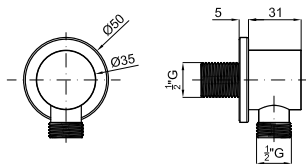

ROUND INOX

AISI 316 HOJ EX 100281181

inox cepillado
inox escovado

0.29 43,00 €

Toma de agua a muro para flexible
Toma de água de parede para tubo flexível