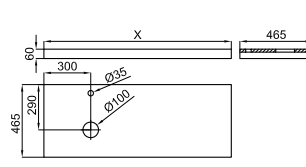

100327121

blanco
branco

160,00 €

RONDO - Lavabo Ø43 cm cilíndrico apoyo con rebosadero.
Lavatório Ø43 cm cilíndrico apoio com transbordamento.

PROJECT WOOD

PROJECT WOOD

1

2