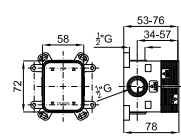

2A - SMART BOX

2B - PROJECT LINE

A1

A2

B

1 Parte externa monocomando encastre ducha
Parte externa monocomando encastre duche

EX	100376955 NEW	60	cromo cromo	0.99	125,00 €
	100376956 NEW	60	negro mate preto mate	0.99	150,00 €
	100376957 NEW	60	oro ouro	0.99	183,00 €
	100376959 NEW	60	cobre cobre	0.99	183,00 €
	100376981 NEW	60	titanio titânio	0.99	183,00 €
	100376958 NEW	60	oro cepillado ouro escovado	0.99	188,00 €
	100376980 NEW	60	cobre cepillado cobre escovado	0.99	188,00 €
	100376982 NEW	60	titanio cepillado titânio escovado	0.99	188,00 €
	100124166			1.25	100,00 €
	100124169			0.36	60,00 €
	100107937			0.55	34,00 €

A1 SMART BOX - Cuerpo empotrado de instalación rápida universal para mezclador de 1 salida, con cartucho cerámico de Ø35mm y conexiones 1/2". El caudal a 3 bares es de 22,1 l/min. 2 silenciadores y un tapón 1/2" incluidos.
SMART BOX - Corpo encastrado de instalação rápida universal para misturador de 1 saída com cartucho em cerâmica de Ø35mm e uniões 1/2". O caudal a 3 bares é de 22,1 l/min. 2 silenciadores e uma tampa 1/2" incluídos.

A2 SMART BOX - Partes internas para cuerpo empotrado mezclador 100124166
SMART BOX - Partes internas para corpo encastrado misturador 100124166

B PROJECT LINE - Cuerpo interno monocomando encastre ducha, con cartucho cerámico de Ø35 mm, y conexiones de 1/2". El caudal a 3 bares es de 21 l/min.
PROJECT LINE - Corpo interno monocomando encastre duche com cartucho ceramico de Ø35 mm, e conexões de 1/2. caudal a 3 bares es de 21 l/min.