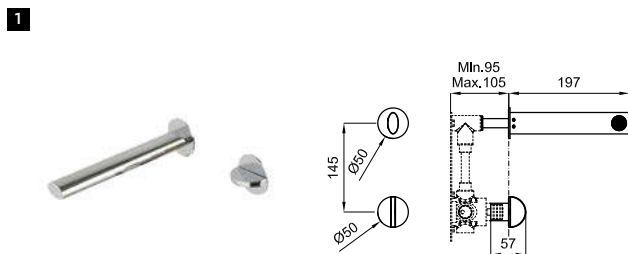

1 Parte externa monomando encastre lavabo con cartucho cerámico de Ø33 mm. Sin vaciador. El caudal a 3 bares es de 5 l/min.
Parte externa de monocomando de encastre de lavatório com cartucho cerâmico de Ø33 mm. Sem ralo. O caudal a 3 bar é de 5 l/min.

2 Cuerpo interno para monomando encastre lavabo con cartucho cerámico de Ø33 mm. Conexiones de 1/2".
Corpo interno para monocomando encastre lavatorio com cartucho cerâmico de Ø33mm. Conexões de 1/2".