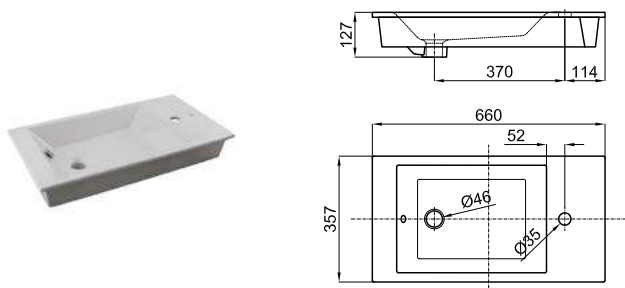

100333292

blanco
branco

13.69 24

501,00 €

Lavamanos 66x36 cm. encastre con rebosadero.

Lavamaos 66x36 cm. engastado com trasbordamento de agua.