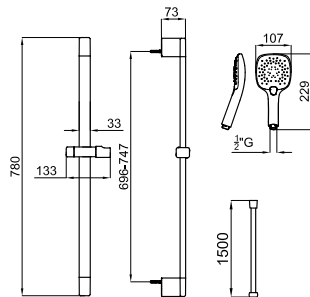

100303957 cromo / cromo 1.4 **121,00 €**

100303943 60 negro mate / preto mate 1.4 **143,00 €**

ECO FLOW

PACK DUCHA SQUARE. Incluye barra de ducha con soporte deslizante, teleducha T&F SQUARE 100299627 con 3 funciones y flexible recubierto de PVC antitorción 100137847

PACK DUCHE SQUARE. Inclui rampa de chuveiro com suporte, chuveiro de mão T&F SQUARE 100299627 con 3 funções e tubo flexível revestido PVC anti-torção 100137847