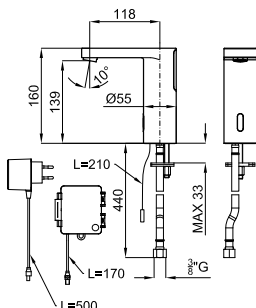

100360870 **352,00 €**

I-SMART

HOTELS - Grifería lavabo electrónica con 1 entrada de agua, conexión de 3/8", sin vaciador y con aireador "Plus". Incluye transformador AC 100-240V y batería 6V. El caudal a 3 bares es de 5 l/min.

HOTELS - Torneira lavatorio electronica com 1 entrada de agua, conexao de 3/8", sem valvula e com arejador "plus". Inclui transformador AC 100-240V e bateria 6V. O caudal a 3 bares e de 5 l/min.