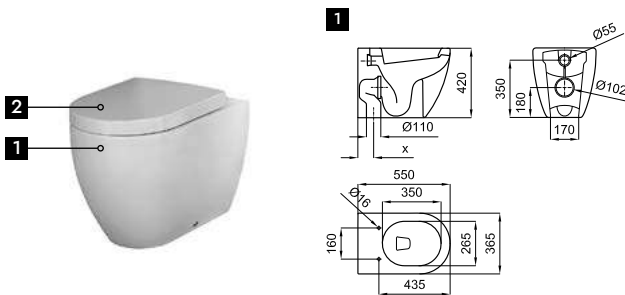

3A Asiento inodoro con bisagra amortiguada.
Tampa sanita dobradiça amortecida

3B blanco
branco 3.5 100 **131,00 €**

3B blanco
branco 3.07 168 **153,00 €**

Se necessita
 É preciso

2B Se necessita
 É preciso