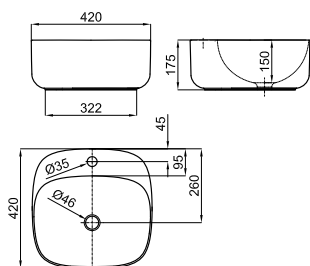

100340797

blanco mate
branco mate

1.403,00 €

100207964

negro mate
preto mate

1.403,00 €

ARQUITECT. - Módulo suspendido de 80CM, con cajón con cierre ralentizado y compartimentos. Con superficie exterior Project Tech que permite la reparación térmica de microarañazos, supermate y anti-huella. Frente con espejo ahumado cobre.

ARQUITECT- Módulo suspenso de 80CM. Gaveto com fecho amortecido e compartimentos. Com superfície exterior Project Tech que permite a reparação de pequenos riscos, supermate e anti-marcas. Fronteira com espelho cobre esfumado.

Se recomienda : / Recomendamos :

100200789

blanco
branco

348,00 €

100229825

blanco mate
branco mate

488,00 €

100285106

negro mate
preto mate

488,00 €

Lavabo 42 cm apoyo sin rebosadero. Se deberá utilizar un vaciador fijo o de rejilla.
Lavatório 42 cm. apoio sem transbordamento de agua. Debera-se utilizar uma valvula fixa o de grade.