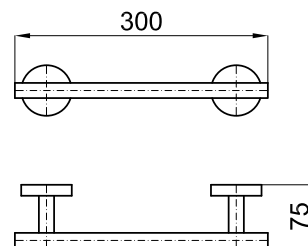

100103939

cromo
cromo

0.46

66,00 €

Asa bañera 30 cm
Pega banheira 30 cm.