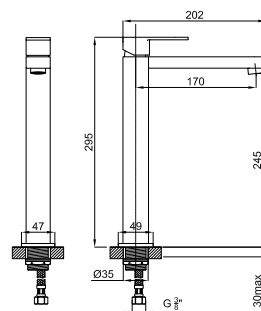

HOTELS

ECO FLOW **100283402** **11.12** **131,00 €**

Monomando lavabo con cartucho cerámico de Ø25mm. Conexiones de 3/8", una longitud de los latiguillos de 370mm y aireador "plus". Apertura en frío. El caudal a 3 bares es de 4,4 l/min.
Monocomando lavatório com cartucho cerâmico de Ø25 mm. Conexões de 3/8"; bichas com um comprimento de 370 mm e arejador "plus". Abertura na água fria. O caudal a 3 bar é de 4,4 l/min.

ECO FLOW **100310103** **1.87** **241,00 €**

Monomando lavabo caño alto con cartucho cerámico de Ø25 mm. Conexiones de 3/8", una longitud de los latiguillos de 400 mm, sin vaciador automático y con aireador "Plus". El caudal a 3 bares es de 5 l/min. Apertura en frío.
Monocomando lavatório caño alto com cartucho cerâmico de Ø25 mm. Conexões de 3/8"; bichas com um comprimento de 400 mm, sem esvaziador automático e com arejador "Plus". O caudal a 3 bar é de 5 l/min. Abertura na água fria.