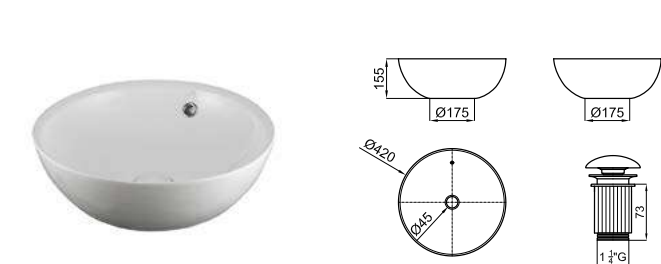

THIN 100283408	blanco branco	8.56	52	248,00 €
100283406	blanco mate branco mate	8.56	52	286,00 €

SLENDER - Lavabo 40 cm apoyo con rebosadero. Incluye vaciador clicker con tapón cerámico.
Lavatório 40 cm. apoio com transbordamento de água. Inclui válvula tipo clicker com Tampa cerâmica