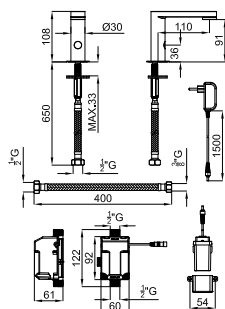

Armário suspenso giratório 300x1700x145. 5 prateleiras de vidro fixo. Espelho traseiro. Perfil de alumínio brilho "linha soft".

TOUCHLESS

TOUCHLESS

490

TOUCHLESS

100307799 **363,00 €**

I-SMART

Grifería lavabo electrónica con 1 entrada de agua, conexiones de 3/8". Conexión con transformador (110/240 - 6V) o baterías (4x1,5 V tipo AA), ambas opciones incluidas. El caudal a 3 bares es de 5.5 l/min. Pilas y filtros incluidos.