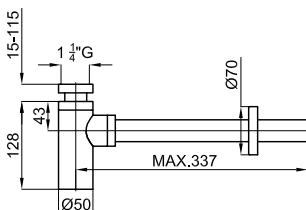

inox cepillado
inox escovado

0.29 43,00 €

Toma de agua a muro para flexible
Toma de água de parede para tubo flexível

AISI 304 100281171

inox cepillado
inox escovado

0.3 24,00 €

150 cm. - Flexible doble grapado antitorción
150 cm - Tubo flexível grampeamento duplo anti-torção