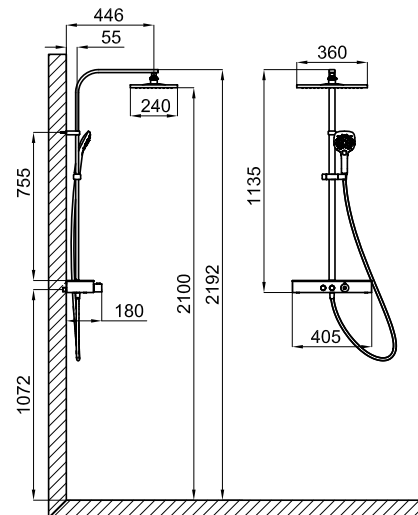

113.5h x 40.5 x 56.6

L 80 cm
W 40 cm
H 12 cm

0.04 m³

100291221

● cromo
● cromo

9.45

1.093,00 €

100291203

60

● negro mate
● preto mate

9.45

1.140,00 €

T&F SQUARE - Columna de ducha con grifería termostática con termoelemento de cera incorporado, repisa de cristal, rociador, soporte teleducha deslizante y teleducha multifunción. Con conexiones de 1/2" y a una distancia de 150mm. Incluye válvula antirretorno y stop de seguridad a 38°. El caudal a 3 bares de la teleducha es de 7 l/min y del rociador 9,15 l/min.

T&F SQUARE - Coluna de duche termostática com termoelemento de cera integrada, prateleira em cristal, chuveiro, suporte chuveiro de mão deslizante e chuveiro de mão multifunção. Com conexões de 1/2" e uma distância de 150mm. Inclui uma válvula de retenção e uma parada de segurança a 38°. O caudal a 3 bar do chuveiro de mão é de 7 l/min e o chuveiro de 9,15 l/min.