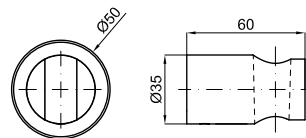

COMPLEMENTOS · COMPLEMENTOS

Certificaciones de producto disponibles según referencia.

Certificações do produto disponíveis de acordo com a referência.

Para más información visita el apartado de certificaciones de nuestra página web www.noken.com

Para mais informações, visite a secção de certificações do nosso site www.noken.com

100238770	cromo <i>crómo</i>	0.28	59,00 €
100238771	oro <i>ouro</i>	0.28	74,00 €
100299391	oro cepillado <i>ouro escovado</i>	0.28	112,00 €
100258850	cobre cepillado <i>cobre escovado</i>	0.28	112,00 €

LIGNAGE - Soporte teleducha pared

LIGNAGE - Suporte chuveiro de mão a parede

AISI 316	100281145	inox cepillado <i>inox escovado</i>	0.32	42,00 €

Soporte teleducha pared
Suporte chuveiro de mão a parede