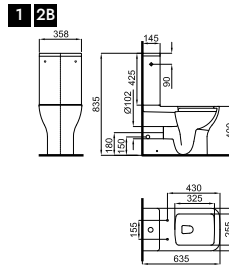

URBAN C

3A 3B

3C

1	Inodoro rimless a tierra con salida vertical. Incluye las fijaciones 100041212 <i>Sanita rimless ao chão com saída vertical e fixações 100041212</i>	4,5/3L	100348608	blanco <i>branco</i>	30.35 19	183,00 €
2A	Cisterna con alimentación inferior izquierda y mecanismo pre-montado, fijaciones, junta. <i>Tanque com alimentação inferior esquerda e mecanismo pré-montado, fixações, junta.</i>	4,5/3L	100348610	blanco <i>branco</i>	13.9 60	154,00 €
2B	Cisterna con alimentación lateral ambos lados y mecanismo pre-montado, fijaciones, junta. <i>Tanque com alimentação lateral (ambos lados) e mecanismo pré-montado, fixações, junta.</i>	4,5/3L	100348611	blanco <i>branco</i>	13.8 60	154,00 €
2C	Cisterna con alimentación inferior izquierda y mecanismo pre-montado, fijaciones, junta. <i>Tanque com alimentação inferior esquerda e mecanismo pré-montado, fixações, junta.</i>	4/2L	100379608 NEW	blanco <i>branco</i>	14.45 64	154,00 €
3A	Asiento inodoro <i>Tampa sanita</i>		100351884	blanco <i>branco</i>	2.93 168	93,00 €
3B	Asiento inodoro bisagra amortiguada <i>Tampa sanita dobradiça amortecida</i>	SOFT CLOSE	100351885	blanco <i>branco</i>	2.93 168	118,00 €
3C			100351886	blanco <i>branco</i>	2.58 168	145,00 €

1
Se necesita
É preciso
S - V
 100041330
Pág. 91

2A 2B
Se necesita
É preciso
 100091751 100310426
Pág. 217 Pág. 217

3A 3B

3C