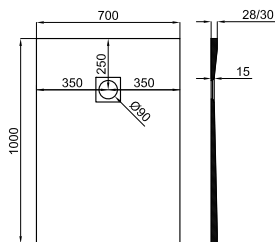

Medidas disponibles
 Medidas disponíveis

cm	70	80	90
80	-	●	-
90	-	-	●
100	●	●	-
120	●	●	●
140	●	●	●
150	-	●	-
160	●	●	●
170	●	●	-
180	●	●	●
200	-	●	●

NEW CONCRETE

100 x 70 cm.

100376620    272,00 €

120 x 70 cm.