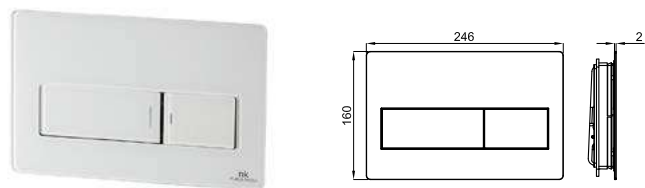

SMART LINE

	100303024	blanco branco	0.8	240	332,00 €
	100303015	negro preto	0.8	240	307,00 €

GLASS - Placa de accionamiento con doble pulsador
GLASS - Placa de acionamento com pulsador duplo