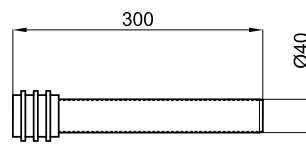

100213068

● blanco
branco

0.11 500

12,00 €

Tubo conexión de alimentación para inodoro suspendido de 30cm de longitud. Para utilizar cuando el tubo suministrado en el bastidor se queda corto.
Kit ligação sanita suspensa composto por tubo de desaguamento e tubo de alimentação de 30cm de comprimento