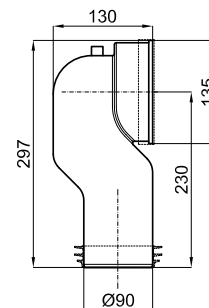

100115010

blanco
branco

0.46 240

33,00 €

Codo evacuación inodoro S-OR con multijunta, permite la instalación en tuberías bajantes de diámetros 90 a 110 mm

Codo evacuação sanita S - OR com multijunta, permite a instalação em tubos de drenagem de 90 a 110 mm