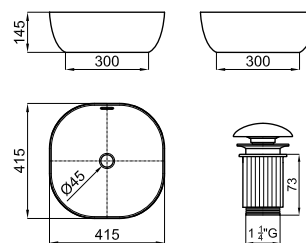

100283431 blanco
branco 10.37 52 **236,00 €**

100283395 blanco mate
branco mate 10.37 52 **272,00 €**

SLENDER - Lavabo 41x41 cm apoyo con rebosadero. Incluye vaciador tipo clicker con tapón cerámico
Lavatório 41x41 cm. apoio com trasbordamento de agua. Inclui valvula tipo clicker com Tampa cerâmica