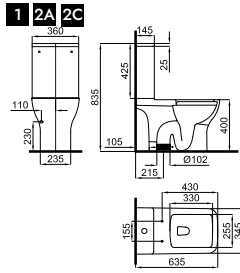

URBAN C

3A 3B