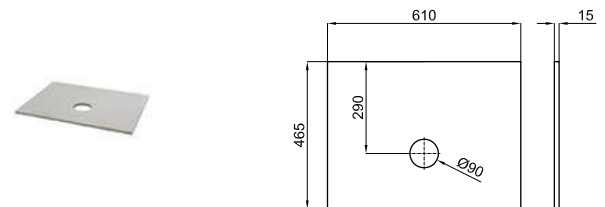

Encimera de 60cm de Mineral Stone. Mecanizado para lavabo y grifería. Compatible con los muebles Marne de 60cm.
Bancada de 60cm de Mineral Stone. Usinagem para lavatórios e torneira. Compatível com móveis Marne de 60cm.