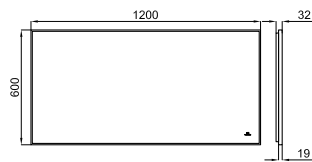

I-SMART 100233727
espejo_negro mate
espelho_preto mate
11.15
29
1.148,00 €

SQUARE - Espejo 120x60 cm con marco de aluminio negro, retroiluminado y anti-vaho controlados mediante sensor de proximidad. Clase II, IP44, 4000K, 68W (220V).

Espejo 120x60 cm com marco de aluminio preto, retroiluminado e anti-embaciamento controlados por sensor de proximidade. Classe II, IP44, 4000K, 68W (220V).

I-SMART 100285871
espejo_negro mate
espelho_preto mate
12.85
10
1.386,00 €

SQUARE - Espejo 140x60 cm con marco de aluminio negro, retroiluminado y anti-vaho controlados mediante sensor de proximidad. Clase II, IP44, 4000K, 71W (220V).

Espejo 140x60 cm com marco de aluminio preto, retroiluminado e anti-embaciamento controlados por sensor de proximidade. Classe II, IP44, 4000K, 71W (220V).