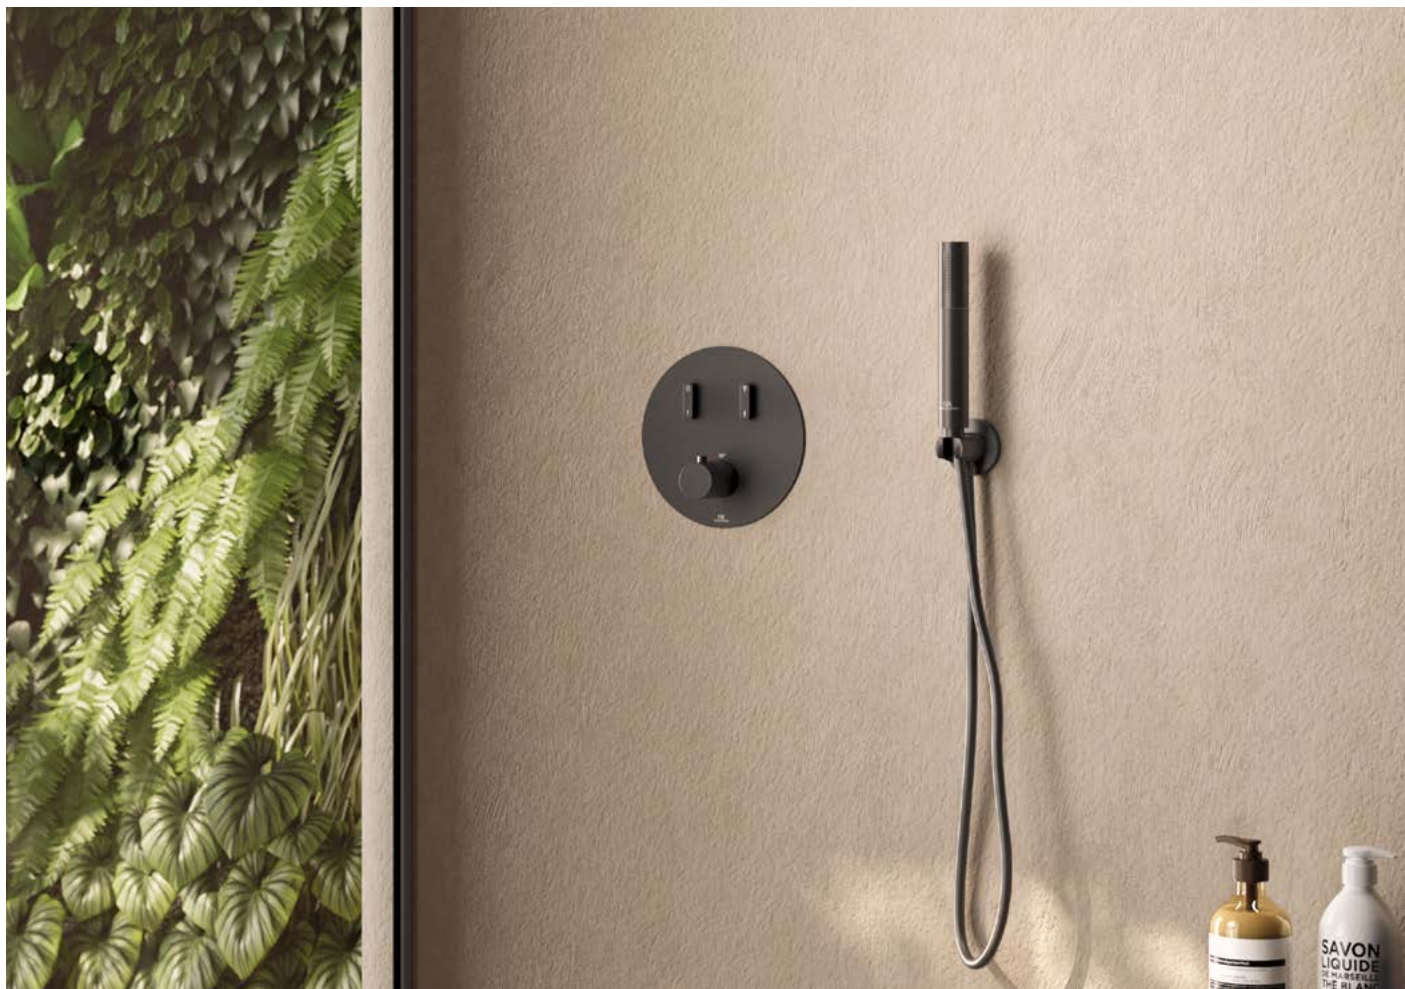

NEW TOUCH&FEEL SLIDE