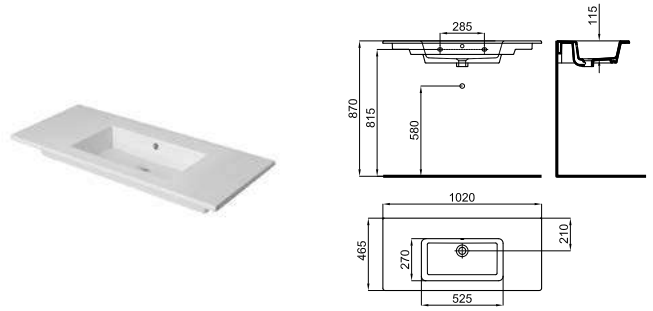

MARNE

	100358673		blanco branco		26 12	224,00 €
	100358674		blanco mate branco mate		26 12	320,00 €

Lavabo 102 cm suspendido con rebosadero. Incluye las fijaciones 100041225.
102 cm suspenso com trasbordamento de agua. Inclui fixações 100041225.