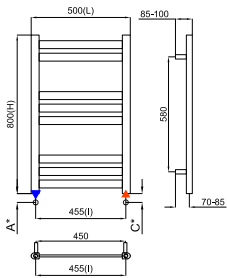

NEW URBAN C

AC

500x800 mm.