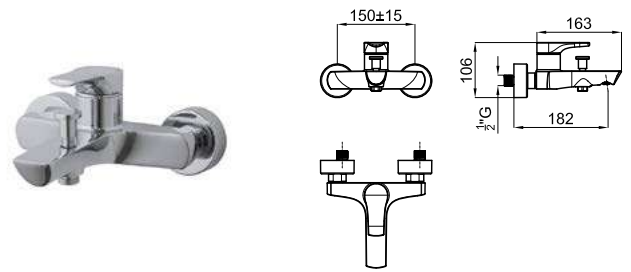

EX 100258764 **217,00 €**

Monomando externo baño/ducha con cartucho cerámico de Ø35 mm. Conexiones de 1/2", inversor automático y aireador "Plus". Distancia excéntricas 150 +/- 15 mm.
Monocomando externo banho/duche com cartucho cerâmico de Ø35 mm. Conexões de 1/2", inversor automático e arejador "plus". Distância excêntricas 150 +/- 15 mm.

1

2A - SMART BOX

2B - PROJECT LINE

A1

A2

B

1 Parte externa monomando encastre ducha **EX 100345147** **116,00 €**

A1 SMART BOX - Cuerpo empotrado de instalación rápida universal para mezclador de 1 salida. con cartucho cerámico de Ø35mm y conexiones 1/2". El caudal a 3 bares es 22,1 l/min. 2 silenciadores y un tapón 1/2" incluidos. **100124166** **100,00 €**

SMART BOX - Corpo encastrado de instalação rápida universal para misturador de 1 saída com cartucho em cerâmica de Ø35mm e uniões 1/2". O caudal a 3 bares é de 22,1 l/min. 2 silenciadores e uma tampa 1/2" incluídos.

A2 SMART BOX - Partes internas para cuerpo empotrado mezclador 100124166 **100124169** **60,00 €**

B PROJECT LINE - Cuerpo interno monomando encastre ducha, con cartucho cerámico de Ø35 mm. y conexiones de 1/2". El caudal a 3 bares es de 21 l/min. **100107937** **34,00 €**

PROJECT LINE - Corpo interno monocomando encastre duche com cartucho cerâmico de Ø35 mm. e conexões de 1/2. caudal a 3 bares es de 21 l/min.