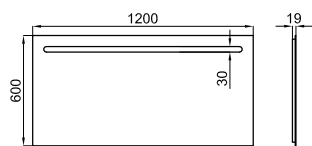

100312604
espejo
espelho
9.85 20
329,00 €

SMART LINE - Espejo horizontal 120x60cm con franja de luz iluminada por leds. Sistema antivaho integrado. Clase II, IP44, 4000K, 46W (220V).
Espelho horizontal com linha de luz iluminada por leds de 120x60 cm. Com sistema desembaciamento integrado. Clase II, IP44, 4000K, 46W (220V).