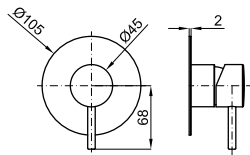

1

2A - SMART BOX

2B - PROJECT LINE

A1

A2

B

1 Parte externa monomando encastre ducha **EX 100345147**  **116,00 €**

A1 SMART BOX - Cuerpo empotrado de instalación rápida universal para mezclador de 1 salida. con cartucho cerámico de Ø35mm y conexiones 1/2". El caudal a 3 bares es 22,1 l/min. 2 silenciadores y un tapón 1/2" incluidos. **100124166** **100,00 €**