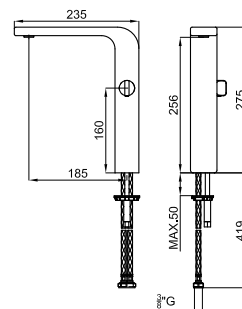

LOUNGE FLUID

designed by Simone Micheli

ECO FLOW	100358280	cromo cromo	2.33	708,00 €
	100358281	negro mate preto mate	2.33	883,00 €
	100358282	cobre cobre	2.33	1.145,00 €
	100358283	titanio titanio	2.33	1.145,00 €
	100358284	cobre cepillado cobre escovado	2.33	1.242,00 €
	100358285	titanio cepillado titanio escovado	2.33	1.242,00 €

ECO FLOW	100358972	cromo cromo	2.82	1.120,00 €
	100358973	negro mate preto mate	2.82	1.335,00 €
	100358974	cobre cobre	2.82	1.870,00 €
	100358975	titanio titanio	2.82	1.870,00 €
	100358976	cobre cepillado cobre escovado	2.82	1.993,00 €
	100358977	titanio cepillado titanio escovado	2.82	1.993,00 €

Monomando lavabo con cartucho cerámico de Ø25 mm. Sin vaciador. Latiguillos con conexión 3/8" y longitud 541 mm. Aireador "plus" orientable. Apertura en frío. El caudal a 3 bar es de 5 l/min.

Monocomando lavatório com cartucho cerâmico de Ø25 mm. Conexões de 3/8"; bichas com um comprimento de 541 mm, sem esvaziador automático e com arejador "Plus". O caudal a 3 bar é de 5 l/min.

Monomando lavabo caño alto con cartucho cerámico de Ø25mm. Sin vaciador. Conexiones de 3/8", una longitud de los latiguillos de 419 mm. Aireador "plus" orientable. Apertura en frío. El caudal a 3 bares es de 4,7 l/min.

Monocomando lavatório caño alto com cartucho cerâmico de Ø25 mm. Conexões de 3/8"; bichas com um comprimento de 419 mm, sem esvaziador automático e com arejador "Plus" ajustável. Abertura na água fria. O caudal a 3 bar é de 4,7 l/min.