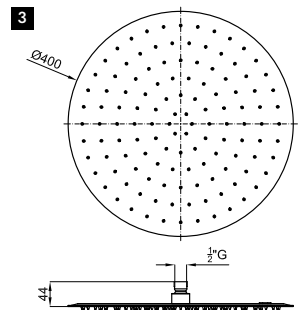

1 ROUND. Rociador 20 cm., con rótula. Incluye válvula de seguridad. El caudal a 3 bares es de 9 l/min.

ROUND. Pinha chuveiro 20 cm, com rótula. Inclui válvula de segurança. O caudal a 3 bar é de 9l/min.

inox espejo espelho 0.81 106,00 €

negro mate preto mate 0.81 182,00 €

2 ROUND. Rociador 30 cm., con rótula. Incluye válvula de seguridad. El caudal a 3 bares es de 12 l/min.

ROUND. Pinha chuveiro 30 cm, com rótula. Inclui válvula de segurança. O caudal a 3 bar é de 12l/min.

inox espejo espelho 1.46 137,00 €

negro mate preto mate 1.46 261,00 €

3 ROUND. Rociador 40 cm., con rótula. Incluye válvula de seguridad. El caudal a 3 bares es de 15 l/min.

ROUND. Pinha chuveiro 40 cm, com rótula. Inclui válvula de segurança. O caudal a 3 bar é de 15l/min.

inox espejo espelho 2.59 287,00 €