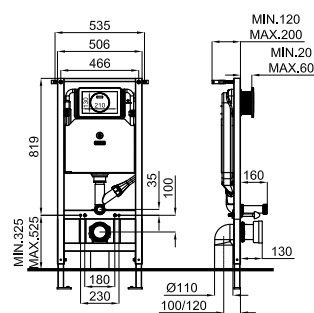

x I-SMART 100290649

18.35 24 **447,00 €**

Bastidor con cisterna empotrada para inodoro suspendido, con sistema de extracción de olores. Instalación en pared ligera. Incluye kits de fijación y tubos de conexión con el WC.
Bastidor + tanque engastado para sanita suspendida, com sistema de extração de odores. Instalação parede ligeira com Kit de fixação e tubos de ligação com a sanita.