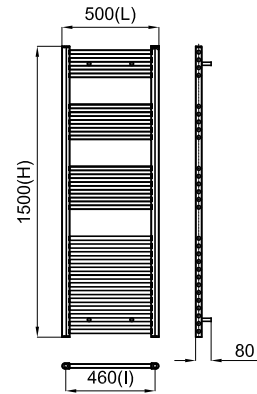

CONTRACTS

AC

500x1500 mm.

L mm	500	500
l mm	460	460
H mm	1500	1500
Tube N°	28	28
Watt ΔT = 50 K	417	631
Watt ΔT = 30 K	217	336
Resist. W	-	-
Fij. N°	4	4

(r)	100066007	cromo cromo	11.75 48	351,00 €
	100066017	blanco branco	11.75 48	204,00 €
EL1	100214982	cromo cromo	19.2 48	581,00 €
	100214972	blanco branco	19.2 48	400,00 €
ML1	100214978	cromo cromo	19.2 48	558,00 €
	100214937	blanco branco	19.2 48	373,00 €

Accesorios incluidos: / Acessórios incluídos: