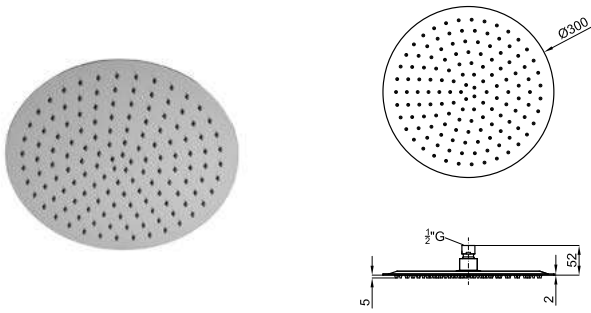

ROUND INOX

AISI 316 100281143 inox cepillado inox escovado 1.7 **183,00 €**

Rociador 30 cm., con rótula. El caudal a 3 bares es de 18 l/min.
Pinha chuveiro 30 cm., com rótula. O caudal a 3 bar é de 18 l/min.