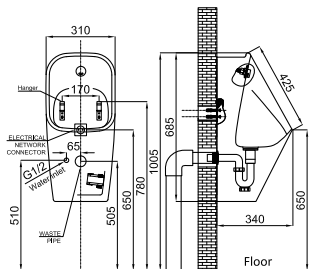

URINARIOS · URINARIOS

100377903 NEW **165,00 €**

ACRO COMPACT - Urinario de alimentación trasera y fijación lateral. Incluye las fijaciones 100041212 y el sifón 100041265. Se puede instalar en pared sólida o en pared ligera.
ACRO COMPACT - Urinal alimentação traseira e fixação lateral com fixações 100041212. O sifão 100041265 está incluído. Pode-se instalar em parede sólida ou em parede ligeira.

I-SMART 100345412 **580,00 €**

ACRO COMPACT - Urinario de alimentación trasera con válvula-difusor con sistema IR integrados (alimentación mediante transformador AC-DC 220V ó baterías 4x1,5V). Incluye las fijaciones 100295658 y el sifón 100295683. Para instalación en pared sólida. Para su instalación en pared ligera, pedir el bastidor 100308332 y las fijaciones 100306663.
ACRO COMPACT - Urinal de alimentação traseira com válvula difusora e sistema IR integrado (alimentação por transformador AC-DC 220V ou 4 baterias de 1,5V). Inclui fixações 100295658 e sifão 100295683. Para instalação em parede sólida. Para instalação em parede ligeira, encomendar a estrutura 100308332 e fixações 100306663.