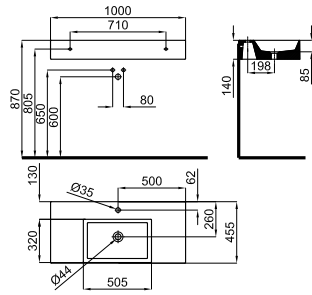

100289864
cromo
cromo
0.91 250
101,00 €

100289842
negro mate
preto mate
0.91 250
106,00 €

Toallero lavabo 80 cm.
 Toalheiro lavatório 80 cm.

ESSENCE

THIN 100243669 blanco blanco 29.85 21 **672,00 €**

Lavabo 100 cm. suspendido con seno centrado, agujero para grifería y rebosadero. Incluye las fijaciones 100041225.