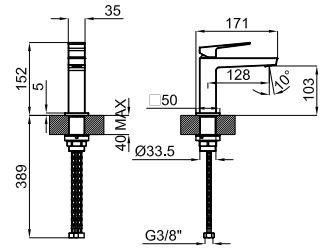

SQUARE

	100263947	 Cromo cromo	1.89	335,00 €
	100264003	 negro mate preto mate	1.89	418,00 €

Monomando lavabo con cartucho cerámico de Ø25 mm. Conexiones de 3/8", una longitud de los latiguillos de 405 mm., con vaciador automático y aireador "plus" orientable. El caudal a 3 bares es de 5 l/min.

Monocomando lavatório com cartucho cerâmico de Ø25 mm. Conexões de 3/8", bichas com um comprimento de 405 mm, com esvaziador automático e arejador "plus" ajustável. O caudal a 3 bar é de 5 l/min.

	<del></del> 100264005	 Cromo cromo	1.51	296,00 €
	100264006	 negro mate preto mate	1.51	373,00 €
	100355552	 cobre cobre	1.51	448,00 €
	100355550	 titanio titanio	1.51	448,00 €
	100281848	 cobre cepillado cobre escovado	1.51	466,00 €
	100281859	 titanio cepillado titanio escovado	1.51	466,00 €

Monomando lavabo con cartucho cerámico de Ø25 mm. Sin vaciador. Latiguillos con conexión 3/8" y longitud 405mm. Aireador "plus" orientable. El caudal a 3 bar es de 5 l/min.

Monocomando lavatório com cartucho cerâmico de Ø25 mm. Conexões de 3/8", bichas com um comprimento de 405 mm, sem esvaziador automático e com arejador "Plus" ajustável. O caudal a 3 bar é de 5 l/min.