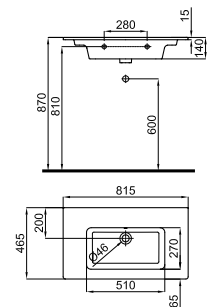

100374311 **NEW** blanco blanco 27.7 18 **191,00 €**

Lavabo 81 cm suspendido con rebosadero, sin hueco de grifería. Incluye las fijaciones 100041225.
Lavatório 81 cm. suspenso com trasbordamento de agua, sem furo para torneira e fixações 100041225.