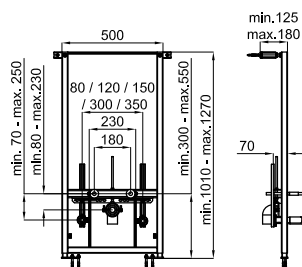

100210496

6/3L

2.22

72

195,00 €

Cisterna empotrada instalación muebles para inodoro independiente

Tanque engastado instalação móveis para sanita independente

400 KG

100104492

11.5

20

218,00 €

Bastidor para bidet suspendido. Instalación en pared ligera. Incluye kit de fijación y codopla para la instalación de las tomas de agua.

Bastidor para bidê suspenso. Instalação parede ligera. Inclui kit de fixação e curva-placa para a instalação das tomadas de água