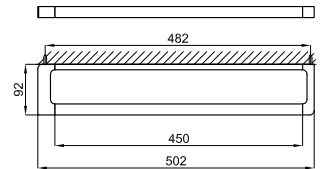

Portapapel sin tapa
Portarolo sem tampa

100360512  cromo  cromo  0.79 **142,00 €**

100360519  negro mate  negro mate  preto mate  0.79 **145,00 €**

Toallero barra 45 cm
Toalheiro barra 45 cm.

LOUNGE

100213318	cromo cromo	0.2	49,00 €
100238446	oro ouro	0.2	73,00 €
100213289	cobre cobre	0.2	73,00 €
100213322	titanio titanio	0.2	73,00 €