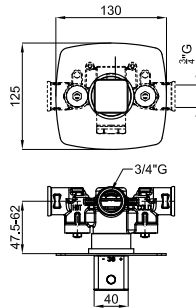

Code	Material	Height	Price
100093579	cromo cromo	2.2	623,00 €
100335408	negro mate preto mate	2.2	705,00 €
100209817	cobre cobre	2.2	966,00 €
100209818	titanio titanio	2.2	966,00 €

Code	Material	Height	Price
100093574	cromo cromo	1.3	381,00 €
100335367	negro mate preto mate	1.3	404,00 €
100209822	cobre cobre	1.3	447,00 €
100209819	titanio titanio	1.3	447,00 €

Termostática encastre con termoelemento de cera incorporado. Conexiones de 3/4". Incluye válvula anti-retorno y stop de seguridad a 38°C. El caudal a 3 bares es de 57,9 l/min. Es obligatorio pedir este artículo junto con una llave de paso.

Termostática de encastrar com termo-elemento de cera incorporado. Conexões de 3/4". Inclui válvula de retenção e stop de segurança a 38°C. O caudal a 3 bar é de 57,9 l/min. É obrigatório pedir este artigo juntamente no mínimo com uma torneira de passagem.

Llave de paso con conexiones de 3/4". El caudal a 3 bares es de 73 l/min.
Torneira de passagem com conexões de 3/4". O caudal a 3 bar é de 73 l/min.