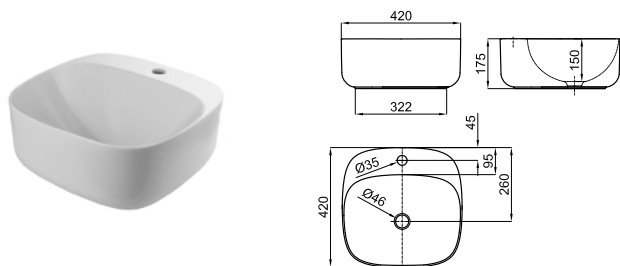

ARQUITECT

		THIN 100200789	blanco branco		10.9		28	348,00 €
		100229825	blanco mate branco mate		10.9		28	488,00 €
		100285106	negro mate preto mate		10.9		28	488,00 €

		THIN 100200797	blanco branco		19.4		24	502,00 €

Lavabo 70 cm apoyo sin rebosadero. Se deberá utilizar un vaciador fijo o de rejilla.
Lavatório 70 cm. apoio sem transbordamento de água. Debera-se utilizar uma válvula fixa o de grade.

Lavabo 42 cm apoyo sin rebosadero. Se deberá utilizar un vaciador fijo o de rejilla.
Lavatório 42 cm. apoio sem transbordamento de água. Debera-se utilizar uma válvula fixa o de grade.