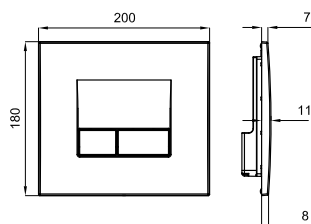

100326928	cromo cromo	0.38 360	50,00 €
100326919	blanco branco	0.38 360	33,00 €
100326931	negro mate preto mate	0.38 360	61,00 €

ECLIPSE - Placa de accionamiento con doble pulsador
ECLIPSE - Placa de accionamento com pulsador duplo