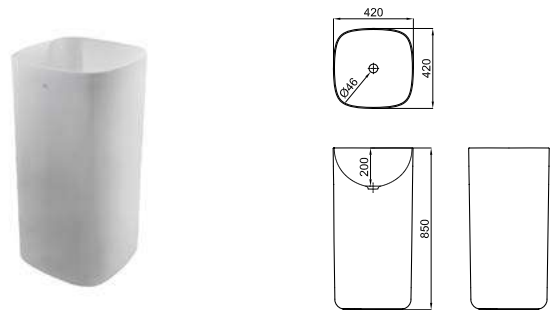

THIN 100200806	blanco branco		43.8 2	2.582,00 €
		100229769	blanco mate branco mate		43.8 2	3.068,00 €
		100285137	negro mate preto mate		43.8 2	3.068,00 €

Lavabo de pie sin rebosadero. Incluye vaciador tipo clicker con tapón cerámico.
Lavatório ao chão sem transbordamento de água. Inclui válvula tipo clicker com tampa cerâmica.

Se necesita

É preciso

100136669

Pág. 91