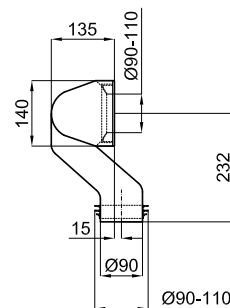

100058641

blanco
branco

23,00 €

Codo evacuación excéntrica, para inodoros S-OR, con multijunta y tornillo de fijación a pared
Curva de descarga excêntrica para sanitas S-OR, com multijunta e parafuso de fixação na parede