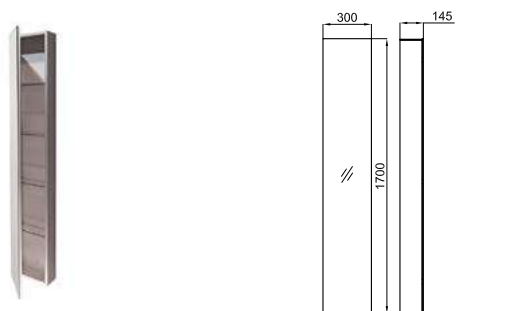

100165528 **696,00 €**

SMART - SMART - Armario suspendido 1 puerta doble espejo 30x170x14.5 cm. 5 estantes de cristal. Trasera espejo. Bisagras con sistema de cierre suave. Perfil aluminio brillo "soft line".

Armário suspenso, 1 porta espelho duplo 300x170x14.5. 5 prateleiras de vidro. Espelho traseiro. Dobradiças com sistema de fecho suave. Perfil de alumínio brilho "linha soft".