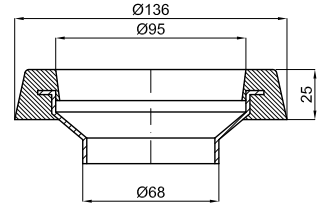

INODOROS SIFÓNICOS · SANITAS SIFONICAS

4,5/3L **SOFT CLOSE** **100349592** blanco / branco 44 9 **553,00 €**

100151100

0.18 1008 **10,00 €**

Junta de cera reforzada para one piece
Junta de cera reforçada para uma peça

CURVE Inodoro de una pieza con asiento UF Soft Close y mecanismo de doble descarga
CURVE Sanita uma peça com tampa UF soft - close e mecanismo de dupla descarga