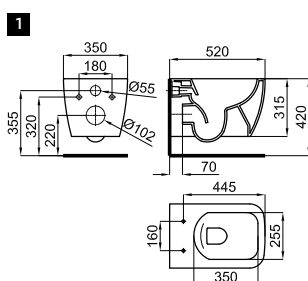

1 Inodoro suspendido "rimless". Incluye las fijaciones 100258251.
Sanita suspensa "rimless". Inclui as fixações 100258251.

6/3L

4,5/3L

700036430 NEW 120

cores cores

22.55 16 **869,00 €**

2 Asiento inodoro con bisagra amortiguada.
Tampa sanita dobradiça amortecida

700036392 NEW 120

cores cores

2.84 168 **295,00 €**

Se recomenda
Recomendamos

S - H

100041214
Pág. 91