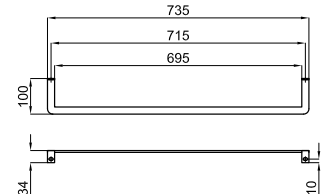

700036500
colores
cores
24.1 32
885,00 €

Lavabo 80 cm. suspendido con seno centrado, agujero para grifería y rebosadero. Incluye las fijaciones 100041225.
Lavatório 80 cm. suspenso com pia central, buraco para torneira, trasbordamento de água e fixações 100041225.

100289864
cromo
cromo
0.91 250
101,00 €

100289842
negro mate
preto mate
0.91 250
106,00 €

Toallero lavabo 80 cm.
Toalheiro lavatório 80 cm.