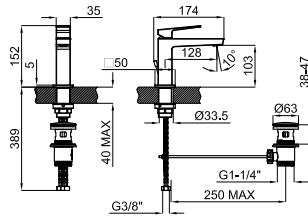

SQUARE

	100263947	 Cromo cromo	1.89	335,00 €
	100264003	 negro mate preto mate	1.89	418,00 €

Monomando lavabo con cartucho cerámico de Ø25 mm. Conexiones de 3/8", una longitud de los latiguillos de 405 mm., con vaciador automático y aireador "plus" orientable. El caudal a 3 bares es de 5 l/min.

Monocomando lavatório com cartucho cerâmico de Ø25 mm. Conexões de 3/8", bichas com um comprimento de 405 mm, com esvaziador automático e arejador "plus" ajustável. O caudal a 3 bar é de 5 l/min.

	<del></del> 100264005	 Cromo cromo	1.51	296,00 €
	100264006	 negro mate preto mate	1.51	373,00 €
	100355552	 cobre cobre	1.51	448,00 €
	100355550	 titanio titanio	1.51	448,00 €
	100281848	 cobre cepillado cobre escovado	1.51	466,00 €
	100281859	 titanio cepillado titanio escovado	1.51	466,00 €

Monomando lavabo con cartucho cerámico de Ø25 mm. Sin vaciador. Latiguillos con conexión 3/8" y longitud 405mm. Aireador "plus" orientable. El caudal a 3 bar es de 5 l/min.

Monocomando lavatório com cartucho cerâmico de Ø25 mm. Conexões de 3/8", bichas com um comprimento de 405 mm, sem esvaziador automático e com arejador "Plus" ajustável. O caudal a 3 bar é de 5 l/min.