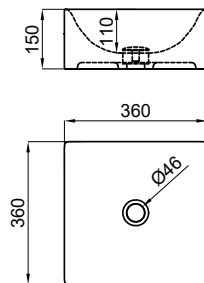

700037561
colores
cores
11
30
721,00 €

IBIZA - Lavabo 36x36cm apoyo sin rebosadero. Incluye vaciador fijo con tapón cerámico.
Lavatório 36x36cm apoio sem transbordamento de água. Inclui válvula fixa com tampa cerâmica.