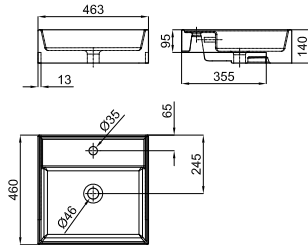

100189689
blanco
branco
15.15 28
366,00 €

Lavabo 46x46 cm semi-encastre con rebosadero.
Lavatório 46x46 cm. semi-engaste com trasbordamento de agua.