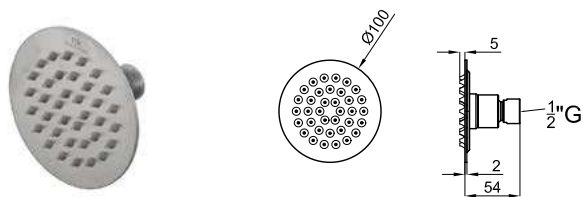

EX	Modelo	Material	Caudal (l/min)	Precio (€)
	100281129	inox cepillado inox escovado	0.34	111,00 €

ROUND INOX - Jet con conexiones de 1/2". Se necesita un caudal mínimo de 5,5 l/min.
Jacto com conexões de 1/2". É preciso no mínimo o caudal de 5,5 l/min.