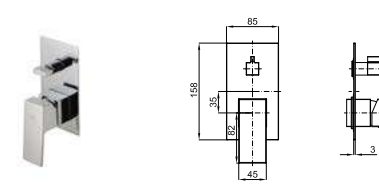

SQUARE

100266786			cromo cromo	182,00 €
100266788			negro mate preto mate	208,00 €