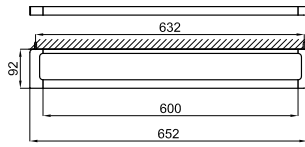

LOUNGE

100213324	cromo cromo	1.52	359,00 €
100238461	oro ouro	1.52	504,00 €
100213303	cobre cobre	1.52	504,00 €
100213341	titanio titanio	1.52	504,00 €

100213343	cromo cromo	1.07	196,00 €
100289089	oro ouro	1.07	284,00 €
100284312	cobre cobre	1.07	284,00 €
100284342	titanio titanio	1.07	284,00 €