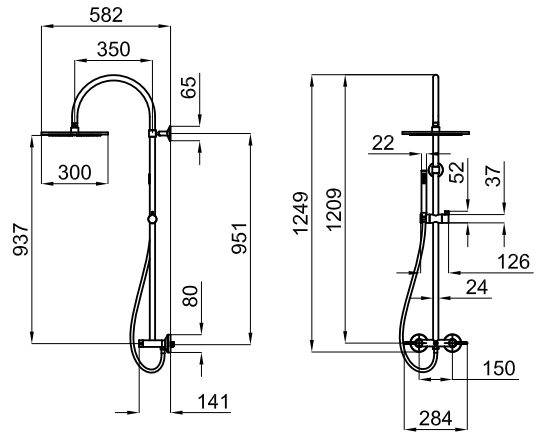

125h x 30 x 58

L 103 cm
W 41 cm
H 10 cm

0.04 m³

EX

100238755		cromo cromo		7	943,00 €
100238762		oro ouro		7	1.475,00 €
100304084		oro cepillado ouro escovado		7	1.820,00 €
100280345		cobre cepillado cobre escovado		7	1.820,00 €

Columna de ducha con grifería monomando L1249MM. Barra de ducha con curva circular superior, rociador D300MM, teleducha con válvula antirretorno, soporte de teleducha deslizante. Manetas AC y AF diseño. Conexiones de 1/2" a una distancia de 150±20mm. El caudal a 3 bares, de la teleducha es 6,3 l/min y del rociador 10,9 l/min.

Coluna de duche com torneiras misturadoras, L1249MM, barra de chuveiro com curva circular superior, chuveiro D300MM redondo, chuveiro de mão com válvula anti-retorno. Com ligações de 1/2" e uma distância de 150 ± 20mm entre elas. Caudal a 3 bar do chuveiro de mão é de 6,3 l/min e o chuveiro de 10,9 l/min.