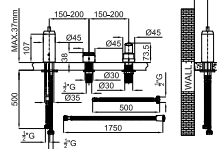

SQUARE

EX	Code	Finish	Flow Rate (l/min)	Price (€)
	100289143	cromo <i>chromo</i>	0.54	95,00
	100289127	negro mate <i>preto mate</i>	0.54	111,00
	100289135	cobre <i>cobre</i>	0.54	146,00
	100289144	titanio <i>titanio</i>	0.54	146,00
	100289145	cobre cepillado <i>cobre escovado</i>	0.54	155,00
	100289128	titanio cepillado <i>titanio escovado</i>	0.54	155,00

Caño bañera encastre con conexiones de 1/2". Aireador orientable "clean". El caudal a 3 bares es de 25 l/min.

Bica banheira encastre com conexões de 1/2". Arejador orientável "clean". O caudal a 3 bar é de 25 l/min.

1

2

2A

2B

1 Parte externa batería instalación bañera 3 piezas
Parte externa conjunto de misturadora para instalação em banheira 3 peças

100284617	cromo <i>chromo</i>	2.33	378,00
100284636	negro mate <i>preto mate</i>	2.33	445,00
100284643	cobre <i>cobre</i>	2.33	556,00
100284624	titanio <i>titanio</i>	2.33	556,00
100284635	cobre cepillado <i>cobre escovado</i>	2.33	623,00
100284660	titanio cepillado <i>titanio escovado</i>	2.33	623,00

2 PROJECT LINE - Cuerpo interno batería instalación bañera 3 piezas. Cartucho cerámico Noken Tri-Control de Ø40 mm con inversor incorporado.

PROJECT LINE - Corpo interno de conjunto de misturadora para instalação em banheira 3 peças. Cartucho cerâmico Noken Tri-Control de Ø40 mm com inversor incorporado.

100166061	cromo <i>chromo</i>	2.4	243,00
100271600	negro mate <i>preto mate</i>	2.4	380,00
100284634	cobre <i>cobre</i>	2.33	408,00
100284652	titanio <i>titanio</i>	2.33	408,00
100284615	cobre cepillado <i>cobre escovado</i>	2.33	440,00
100284651	titanio cepillado <i>titanio escovado</i>	2.33	440,00

2B