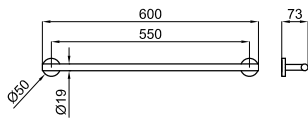

ROUND INOX

AISI 304 100282057

● acero cepillado
aço escovado

0.51

48,00 €

Toallero barra 60 cm
Toalheiro barra 60 cm

AISI 304 100282087

● acero cepillado
aço escovado

0.42

25,00 €

Portapapel sin tapa
Portarolo sem tampa

AISI 304 100282091

● acero cepillado
aço escovado

0.91

64,00 €

Escobillero suelo/pared
Portaçaçaba ao chão / a parede