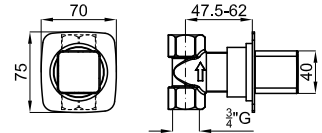

Code	Material	Height	Price
100093579	cromo cromo	2.2	623,00 €
100335408	negro mate preto mate	2.2	705,00 €
100209817	cobre cobre	2.2	966,00 €
100209818	titanio titanio	2.2	966,00 €

Code	Material	Height	Price
100093574	cromo cromo	1.3	381,00 €
100335367	negro mate preto mate	1.3	404,00 €
100209822	cobre cobre	1.3	447,00 €
100209819	titanio titanio	1.3	447,00 €

Termostática encastre con termoelemento de cera incorporado. Conexiones de 3/4". Incluye válvula anti-retorno y stop de seguridad a 38°C. El caudal a 3 bares es de 57,9 l/min. Es obligatorio pedir este artículo junto con una llave de paso.

Termostática de encastrar com termo-elemento de cera incorporado. Conexões de 3/4". Inclui válvula de retenção e stop de segurança a 38°C. O caudal a 3 bar é de 57,9 l/min. É obrigatório pedir este artigo juntamente no mínimo com uma torneira de passagem.

Llave de paso con conexiones de 3/4". El caudal a 3 bares es de 73 l/min.
Torneira de passagem com conexões de 3/4". O caudal a 3 bar é de 73 l/min.