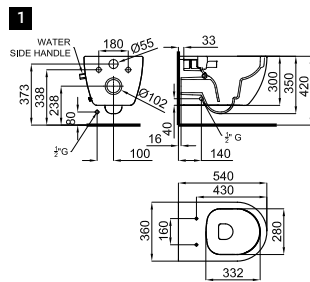

Se recomienda
Recomendamos