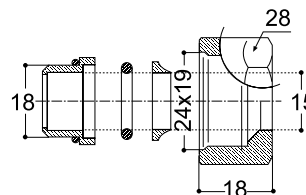

100097848 cromo 0.29 **159,00 €**

100097845 blanco 0.29 **163,00 €**

100097851 negro mate 0.25 **190,00 €**

ESSENCE C - Set de dos colgadores
ESSENCE C - Set de dois cabides

100308646 cromo 0.01 **14,00 €**

100308661 blanco 0.01 **9,00 €**

100308647 negro mate 0.01 **16,00 €**

Cubre cables secatoallas.
Cobre cabo radiador.

100041893 cromo 0.08 **13,00 €**

Racor unión nivelite 24x19x12 cm.
Racord nivelite 24x19x12 cm.

100041897 cromo 0.07 **13,00 €**

Racor unión nivelite 24x19x15 cm.
Racord nivelite 24x19x15 cm.