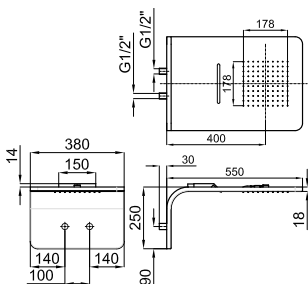

LOUNGE

designed by Simone Micheli

EX XXL AISI 304 100089933 inox espejo espelho 12.7 2.500,00 €

EX XXL 100340405 negro mate preto mate 12.7 2.350,00 €

100181041 cobre cobre 12.7 3.997,00 €

100181042 titanio titanio 12.7 3.997,00 €

Rociador función lluvia + cascada con conexiones de 1/2". El caudal a 3 bares es de función lluvia 10.8 l/min y función cascada 11.4 l/min.
Chuveiro função chuva + cascata com ligações de 1/2". O caudal a 3 bar é de função chuva 10.8 l/min e função cascata 11.4 l/min