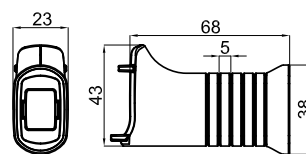

COMPLEMENTOS · COMPLEMENTOS

100097848 cromo 0.29 **159,00 €**

100097845 blanco 0.29 **163,00 €**

100097851 negro mate 0.25 **190,00 €**

ESSENCE C - Set de dos colgadores
ESSENCE C - Set de dois cabides

100308646 cromo 0.01 **14,00 €**