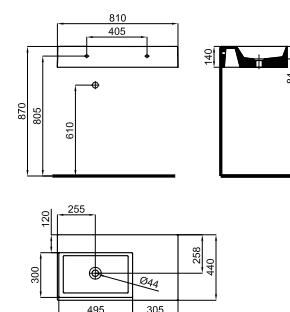

THIN 100272268

blanco
branco

24.1 32 502,00 €

Lavabo 80 cm. suspendido con seno desplazado a la izquierda, sin agujero para grifería y rebosadero. Incluye las fijaciones 100041225.
Lavatório 80 cm. suspenso com pia deslocada à esquerda, sem buraco para torneira, transbordamento de água e fixações 100041225.