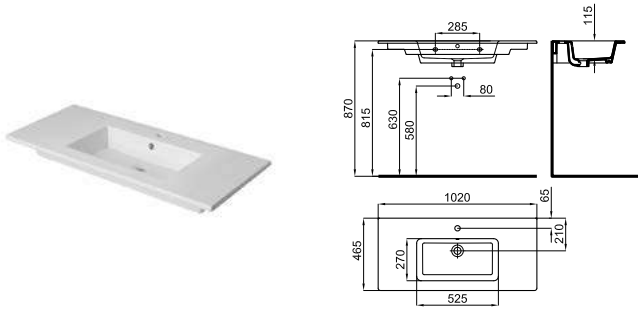

MARNE

	100358673		blanco branco		26 12	224,00 €
	100358674		blanco mate branco mate		26 12	320,00 €

Lavabo 102 cm suspendido con rebosadero. Incluye las fijaciones 100041225.
102 cm suspenso com trasbordamento de agua. Inclui fixações 100041225.