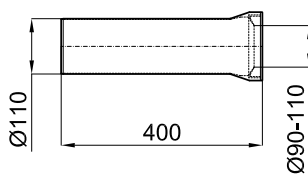

100060817

blanco
branco

32,00 €

Unión desagüe horizontal 400x110mm, para inodoros salida horizontal o inodoros salida orientable que se quiera realizar la salida horizontal y se necesite una mayor longitud de tubo. Por ejemplo, en el caso del inodoro Essence C BTW cuando se utiliza la funda cerámica
União desaguamento horizontal 400x 110 mm, para sanitas saída horizontal ou sanitas saída orientável onde seja preciso realizar a saída horizontal e se precise um maior comprimento de tubo. Por exemplo no caso da sanita Essence C BTW quando se utiliza a funda cerâmica