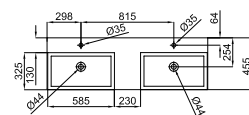

100236909

nogal_negro mate
nogal_preto mate

46.05 6 2.530,00 €

Módulo suspendido de 140cm. Frontal del cajón en nogal con tirador de aluminio y cierre ralentizado.
Modulo suspenso de 140cm. Frente da gaveta em Nogueira com puxador em alumínio e fecho amortecido.

Se recomienda : / Recomendamos :

THIN 100200976

blanco
branco

37.1 20 946,00 €

100285099 60

blanco mate
branco mate

37.1 20 1.655,00 €

100285127 60

negro mate
preto mate

37.1 20 1.655,00 €

Lavabo 141 cm doble seno suspendido, agujero para grifería y rebosadero. Incluye las fijaciones 100041225.
Lavatório pia dupla 141 cm. suspenso, buraco para torneira, transbordamento de água e fixações 100041225.