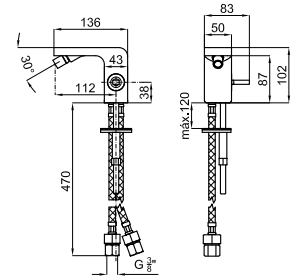

LOUNGE

designed by Simone Micheli

		100063517	cromo cromo	2.094,00 €
		100073040	blanco branco	2.382,00 €
		100333734	negro mate preto mate	2.451,00 €

	100063519	cromo cromo	694,00 €
	100073042	blanco branco	844,00 €
	100333733	negro mate preto mate	857,00 €
	100210956	cobre cobre	1.112,00 €
	100208750	titanio titanio	1.112,00 €

Monomando lavabo instalación a pavimento. Conexiones de 3/8". Incorpora rompeaguas. El caudal a 3 bares es de 12,23 l/min.
Monocomando lavatório instalação no pavimento. Conexões de 3/8". Incorpora emulsor. O caudal a 3 bar é de 12,23 l/min.

Monomando bidé con cartucho de Ø25 mm. Conexiones de 3/8". Longitud de los latiguillos 470 mm. Sin vaciador. El caudal a 3 bares es de 7,6 l/min.
Monocomando bidé com cartucho de Ø25 mm. Conexões de 3/8". Comprimento das bichas 470 mm. Sem válvula. O caudal a 3 bar é de 7,6 l/min.