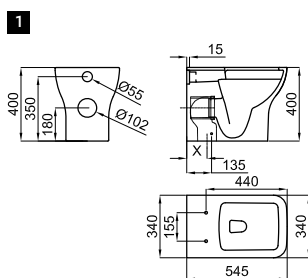

URBAN C

Se necessita
É preciso

S - V

S - H

Pág. 97

100041216
Pág. 90