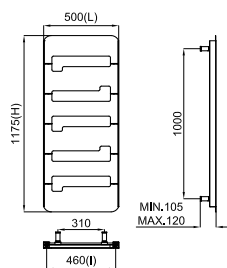

** Bajo pedido especial
** A pedido especial

LOUNGE

designed by Simone Micheli

AL 500x1175 mm.

AL 500x1375 mm.

L mm	500
I mm	460
H mm	1175
Tubo N°	6
Watt ΔT = 50 K	483
Watt ΔT = 30 K	259
Resist. W	-
Fij. N°	4