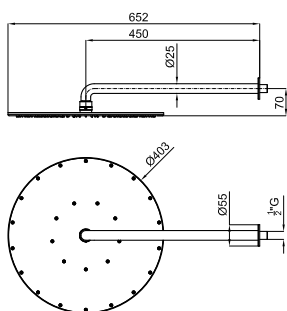

100184782 **cromo** 4.6 **635,00 €**

100190657 **cobre** 4.6 **1.314,00 €**

100190656 **titanio** 4.6 **1.314,00 €**

100190247 **cromo** 2.93 **877,00 €**

100190574 **cobre** 2.93 **1.177,00 €**

100190538 **titanio** 2.93 **1.177,00 €**

Kit rociador 400mm + brazo 450 mm. El caudal a 3 bar es de 20l/min.
Conjunto pinha de chuveiro 400mm + braço 450mm. O caudal a 3 bar é de 20l/min.

Kit instalación repisa bañera. Incluye llaves de paso fría/caliente, inversor y soporte con teleducha.

Monocomando lavatório com cartucho cerâmico de Ø25mm. Conexões de 3/8". Comprimento das bichas 470 mm, sem válvula. Tem um emulsor integrado no tubo que simula o efeito cascata; além disso, as torneiras são fornecidas com um limitador de caudal para 8 l/min, para se evitarem salpicaduras.