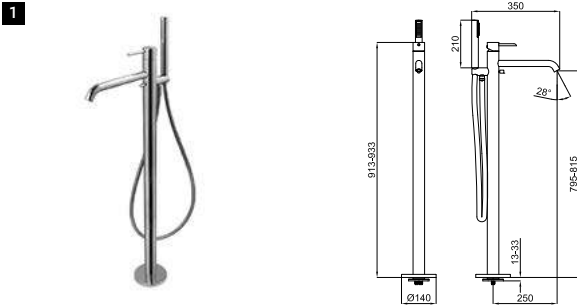

ROUND

1 Monomando baño/ducha instalación a pavimento con flexible de 150cm y teleducha. Cartucho cerámico de Ø35 mm. Inversor automático y aireador "plus". El caudal a 3 bares para la ducha es de: 12,25 l/min y para el baño de: 14,64 l/min Necesario cuerpo interno Smartbox grifería pavimento 100149141

Monocomando de banheira/duche para instalação em pavimento com flexível e chuveiro de mão. Cartucho cerâmico de Ø35 mm. Inversor automático e arejador "plus". O caudal a 3 bar para o duche é de 12,25 l/min. e para o banho de 14,64 l/min. Necessário corpo interno Smartbox para torneiras de pavimento 100149141

EX

100209423		cromo cromo		6.6	1.215,00 €
100209456		negro mate preto mate		6.6	1.457,00 €
100339993		oro cepillado ouro escovado		6.6	1.634,00 €
100339990		cobre cepillado cobre escovado		6.6	1.634,00 €
100339992		titanio cepillado titanio escovado		6.6	1.634,00 €
100368232 NEW		latón cepillado latão escovado		6.6	1.634,00 €
100149141				0.95	101,00 €

2 SMART BOX BATH - Cuerpo empotrado de instalación rápida universal para griferías a pavimento con conexiones 1/2".

SMART BOX BATH - Corpo embutido de instalação rápida universal para torneiras de pavimento com conexões de 1/2".