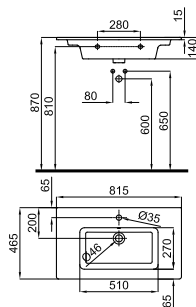

100340536 blanco blanco 21.35 14 **196,00 €**

100358677 blanco mate blanco mate 21.35 14 **290,00 €**

Lavabo 81 cm suspendido con rebosadero. Incluye las fijaciones 100041225.
Lavatório 81 cm. suspenso com trasbordamento de agua e fixações 100041225.