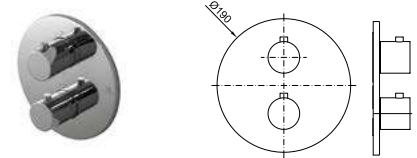

RONDO

100124173			cromo cromo	253,00 €
100212603			negro mate preto mate	287,00 €
100327528			oro ouro	429,00 €
100281099			cobre cobre	429,00 €
100281150			titanio titanio	429,00 €
100327526			oro cepillado ouro escovado	438,00 €
100280797			cobre cepillado cobre escovado	438,00 €
100280870			titanio cepillado titanio escovado	438,00 €
100367912	NEW		latón cepillado latão escovado	438,00 €