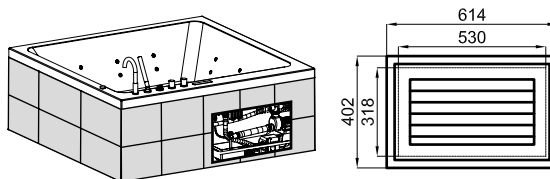

SOLEIL SQUARE

	Toma de agua caliente <i>Tomada água quente</i>
	Toma de agua fría <i>Tomada água fria</i>
	Desagüe <i>Valvula</i>
	Toma eléctrica <i>Conexões elétricas</i>

160 X 160 · 67H

CENTER

ENTER

RECTO
PAREDE