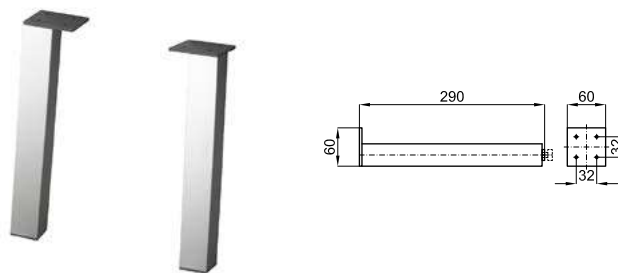

100292814	aluminio aluminio	0.38 500	85,00 €

Set de 2 patas delanteras de aluminio de 29cm para muebles marne de 2 y 4 cajones (570mm).
Conjunto de 2 pés frontais em aluminio de 29 cm para móvel marne com 2 e 4 gavetas (570mm).