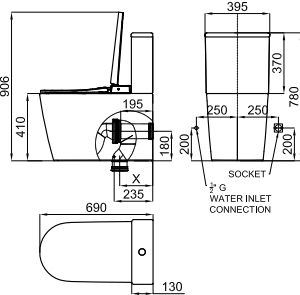

1 Inodoro S/OR con descarga "tornado" y asiento electrónico i-Comfort. Funciones: cierre amortiguado con sensor aproximación y de pie para apertura-cierre del asiento, función bidé con varios modos de uso (en lavado y masaje), aire de secado con temperatura y caudal ajustables, deodorizador, descalcificador, luz nocturna y función esterilización por plasma. Incluye mando control remoto (con 2 pilas AAA 1.5V, no incluidas).

6/3L. **SOFT CLOSE** clean tornado 50 6 **1.811,00 €**

blanco blanco

Sanita S/OR com descarga "tornado" e assento eletrónico i-Comfort. Características: fecho suave com sensor de proximidade e sensor de pé para abertura e fecho do tampo, função bidé com múltiplos modos (lavagem e massagem), secador de ar com temperatura e caudal reguláveis, desodorizante, amaciador de água, luz de presença e função de esterilização por plasma. Inclui comando à distância (com duas pilhas AAA de 1,5 V, não incluídas).

2 Cisterna con alimentación inferior izquierda y mecanismo pre-montado, fijaciones, junta. *Tanque com alimentação inferior esquerda e mecanismo pré-montado, fixações, junta.*

6/3L. 19.1 40 **190,00 €**

blanco brillo blanco brillo