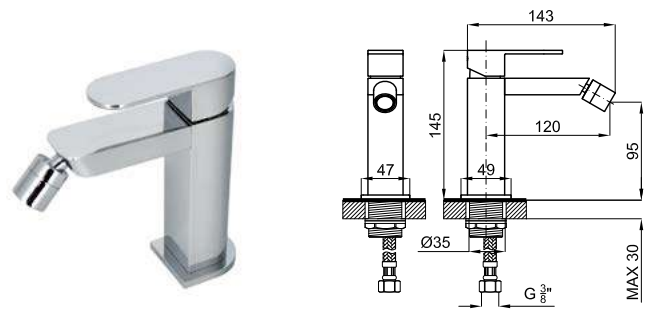

100126420 **chromo**
chromo **1.24** **135,00 €**

Monocomando bidé con cartucho cerámico de Ø25 mm. Conexiones de 3/8", una longitud de los latiguillos de 370 mm., sin vaciador automático y con aireador "Plus". El caudal a 3 bares es de 9 l/min.

Monocomando bidé com cartucho cerâmico de Ø25 mm. Conexões de 3/8", bichas com um comprimento de 370 mm, sem esvaziador automático e com arejador "Plus". O caudal a 3 bar é de 9 l/min.