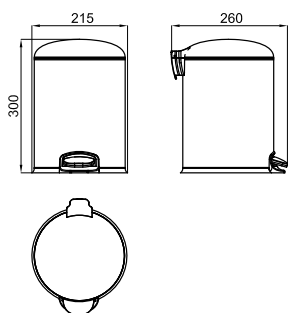

TOUCHLESS

100298639 inox cepillado inox escovado 1.5 **75,00 €**

100298684 negro mate preto mate 1.5 **75,00 €**

Papelerera con pedal. Capacidad 5 L. Cierre Suave. Material: acero inoxidable.
Esconinho de pedal. Capacidade 5L. Fechar suave. Material: aço inoxidável.