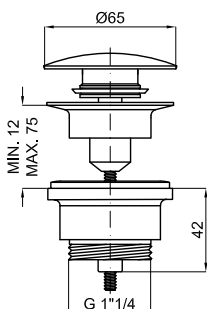

100291443

Cromo
 Cromo

0.36

36,00 €

100356911

Blanco
 Branco

0.36

45,00 €

100356912

Blanco mate
 Branco mate

0.36

45,00 €

100291444

Negro mate
 Preto mate

0.36

42,00 €

100312593

Oro
 Ouro

0.36

49,00 €

100291446

Cobre
 Cobre

0.36

49,00 €

100291445

Titanio
 Titânio

0.36

49,00 €

100299400

Oro cepillado
 Ouro escovado

0.36

52,00 €

100291448

Cobre cepillado
 Cobre escovado

0.36

52,00 €

100291447

Titanio cepillado
 Titânio escovado

0.36

52,00 €

100368282

Latón cepillado
 Latão escovado

0.36

52,00 €

Vaciador pulsador clicker universal
Válvula botão clicker universal

100312782

Cromo
 Cromo

0.3

48,00 €

100360971

Blanco
 Branco

0.3

49,00 €

100360972

Blanco mate
 Branco mate

0.3

49,00 €

100312728

Negro mate
 Preto mate

0.3

50,00 €

100312783

Oro
 Ouro

0.3

54,00 €

100312781

Cobre
 Cobre

0.3

54,00 €

100312784

Titanio
 Titânio

0.3

54,00 €

100312749

Oro cepillado
 Ouro escovado

0.3

59,00 €

100312780

Cobre cepillado
 Cobre escovado

0.3

59,00 €

100312785

Titanio cepillado
 Titânio escovado

0.3

59,00 €

Vaciador fijo sin rebosadero
Válvula fixo sem canal de escoamento