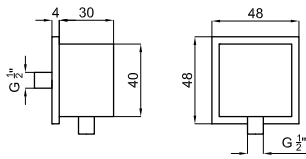

COMPLEMENTOS · COMPLEMENTOS

HOJ EX	100039030	cromo cromo	0.4	60,00 €
	100213229	negro mate preto mate	0.4	78,00 €
	100280767	cobre cobre	0.4	89,00 €
	100280681	titanio titanio	0.4	89,00 €
	100281789	cobre cepillado cobre escovado	0.4	97,00 €
	100280768	titanio cepillado titanio escovado	0.4	97,00 €

SQUARE - Toma de agua a muro para flexible
SQUARE - Toma de água de parede para tubo flexível

HOJ EX	100064216	cromo cromo	0.22	31,00 €
	100213267	negro mate preto mate	0.22	39,00 €
	100280770	cobre cobre	0.22	50,00 €
	100280764	titanio titanio	0.22	50,00 €
	100280771	cobre cepillado cobre escovado	0.22	54,00 €
	100281757	titanio cepillado titanio escovado	0.22	54,00 €
	100368283	laton cepillado latão escovado	0.22	54,00 €

LIBERTY - Toma de agua a muro para flexible
LIBERTY - Toma de água de parede para tubo flexível