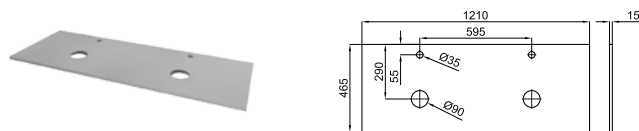

100319025	blanco mate branco mate	21.5	20	337,00 €
-----------	----------------------------	------	----	----------

Encimera de 120cm de Mineral Stone. Mecanizado para 2 lavabos y 2 griferías. Compatible con dos muebles Marne de 60cm juntos.
Bancada de 120cm de Mineral Stone. Usinagem para dois lavatórios e duas torneiras. Compatível com dois móveis Marne de 60cm juntos.