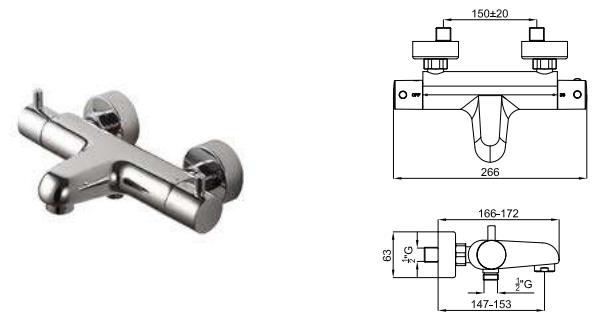

EX 100272145 cromo cromo 2.66 **332,00 €**
100377700 **NEW** negro mate preto mate 2.66 **423,00 €**

MARNE - Termostática externo baño/ducha con termoelemento de cera incorporado, conexiones de 1/2", inversor regulador de caudal y aireador "plus". Incluye válvula anti retorno y stop de seguridad a 38°. Distancia excéntricas 150 +/-20 mm. El caudal a 3 bares es de baño 17,1 l/min. y de ducha 19,39 l/min. Clase E3/1 C2 A1 U3
Termostática externa banho/duche com termo-elemento de cera incorporado, conexões de 1/2", inversor regulador de caudal e arejador "Plus". Inclui válvula anti-retorno e stop de segurança a 38°. Distância excêntricas 150 +/-20 mm. O caudal a 3 bar para banho é de 17,1 l/min. e para duche de 19,39 l/min.