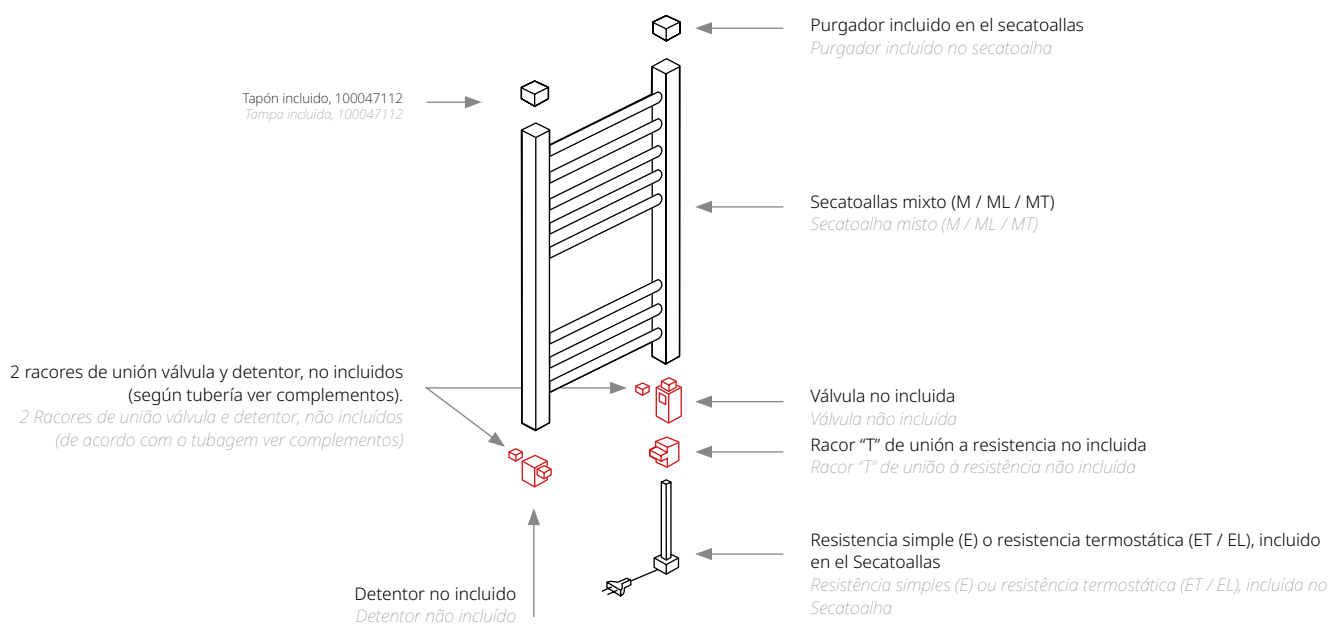

Secatoallas mixto para instalación bitubo

Secatoalha misto para instalação bitubo