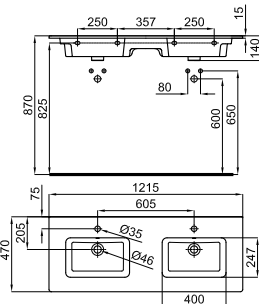

100232821

roble square
carvalho square

7 30

251,00 €

Balda estructura Marne N (100344855) 120CM

Prateleira para estrutura Marne N (100344855) 120CM

Se recomienda: / Recomendamos:

100340535