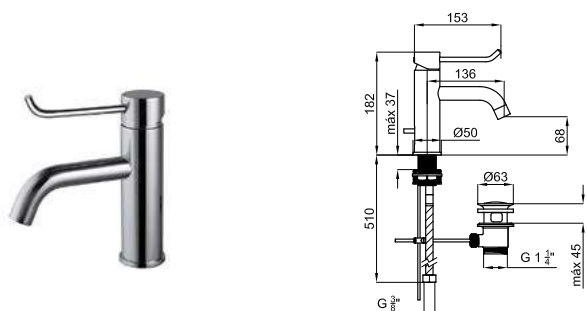

100235255 cromo
cromo 17 **219,00 €**

Monomando lavabo con cartucho cerámico de Ø35 mm, conexiones de 3/8", una longitud de los latiguillos de 450 mm, con vaciador automático y aireador "Plus". Maneta sanitaria. El caudal a 3 bares es de 12 l/min.

Monocomando lavatório com cartucho cerâmico de Ø35 mm, conexões de 3/8", bichas com comprimento de 450 mm, com esvaziador automático e arejador "plus". Manipulo sanitária. O caudal a 3 bar é de 12 l/min.