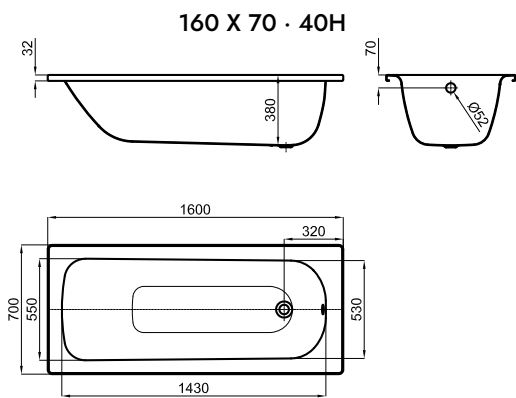

NEW ACORE PLUS

Izquierda
esquerda