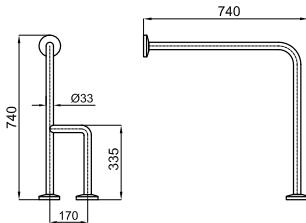

100042150

3.25

294,00 €

Barra pared - suelo y apoyos
Barra parede / chão e apoios