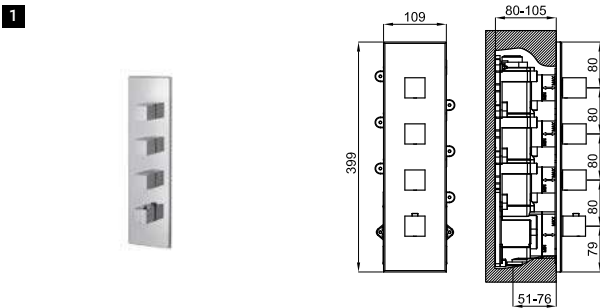

1 Parte externa termostática 3 salidas. Necesita el cuerpo interno de 3 vías código 100282733
Parte externa termostática 3 saídas. Precisa do código do corpo interno de 3 vias 100282733

		100282717		719,00 €
		100282679		899,00 €
		100282718		1.136,00 €

2 Cuerpo interno termostática 3 salidas con termoelemento de cera incorporado. Conexiones de 3/4". Regulador de caudal. El caudal a 3 bares es de 36,5 l/min para 1 salida. Para 2 salidas simultaneas el caudal combinado es de 39,5 l/min a repartir entre las dos. Incluye válvula anti retorno y stop de seguridad a 38°C.
Corpo encastrado termostática 3 saídas com termo-elemento de cera incorporado. Conexões de 3/4". Regulador de caudal. O valor caudal a 3 bares tem 36,5 l/min para 1 saída. Para 2 saídas simultâneas, o caudal combinado é de 39,5 l/min para compartilhar entre os dois. Inclui válvula anti retorno e parada de segurança a 38°C

		100282733		1.208,00 €