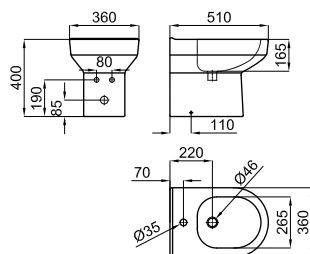

BTW 100357111

blanco
branco

21.1 20

193,00 €

Bidet a tierra BTW
Bidé ao chão BTW

100357113

blanco
branco

18.95 24

217,00 €

Bidé suspendido. Incluye las fijaciones.
Bidé suspenso com fixações

Para instalación en bastidores/cisternas, comprobar el rango máximo de instalación de los tubos ya incluidos (desagüe y alimentación) con las cotas indicadas en sus respectivos planos: Tubo de conexión de desagüe: En el caso de necesitar una longitud de tubo mayor, y hasta un rango máximo de instalación de 245 mm, solicitar el tubo correspondiente al siguiente código 100213056. Tubo de alimentación: En el caso de necesitar una longitud de tubo mayor, y hasta un rango máximo de instalación de 260 mm, solicitar el tubo correspondiente al siguiente código 100213068.

Para a instalação em bastidores/autoclismos, verifique o intervalo máximo de instalação dos tubos já incluídos (drenagem e fornecimento) com as dimensões indicadas nos respetivos esboços: Tubo de ligação de drenagem: Caso seja necessário um tubo mais comprido, até um alcance máximo de instalação de 245 mm, solicite o tubo correspondente com o seguinte código 100213056. Tubo de fornecimento: Caso seja necessário um tubo mais comprido, até um alcance máximo de instalação de 260 mm, solicite o tubo correspondente com o seguinte código 100213068.