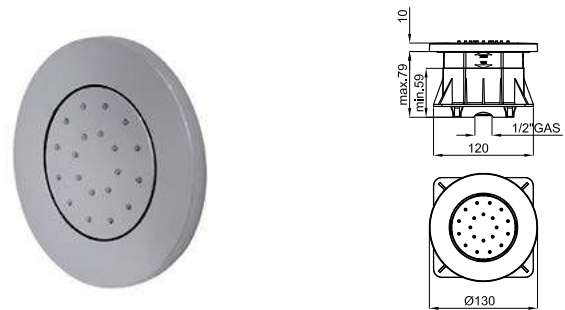

EX	Modelo	Material	Caudal (l/min)	Precio (€)
	100093549	cromo cromo	0.8	137,00 €

LOUNGE - Jet lateral de ducha orientable con conexiones de 1/2". Se necesita un caudal mínimo de 3,55 l/min.
Jacto lateral de duche orientável com conexões de 1/2". É preciso no mínimo o caudal de 3,55 l/min.

EX	Modelo	Material	Caudal (l/min)	Precio (€)
	100093548	cromo cromo	0.8	128,00 €

RONDO - Jet lateral de ducha orientable con conexiones de 1/2". Se necesita un caudal mínimo de 3,55 l/min.
Jacto lateral de duche orientável com conexões de 1/2". É preciso no mínimo o caudal de 3,55 l/min.