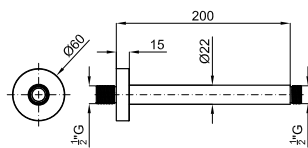

AISI 316 EX 100281136 inox cepillado / inox escovado 0.25 **67,00 €**

ROUND INOX - Braço 20 cm a techo
Braço 20 cm. a tecto