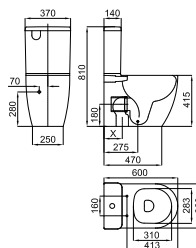

1A 1B 1D

Se necesita
É preciso

100091751 Pág. 217	100310426 Pág. 217

1A