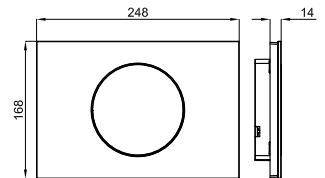

I-COMFORT LINE