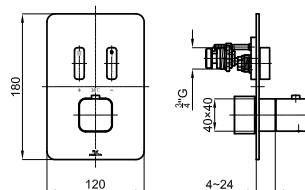

100373896 NEW

chromo
cromo

259,00 €

Partes externas termostática de encastre baño/ducha con dos salidas. Cartucho termostático con termolemento de cera incorporado. Conexiones de entrada y de salida de 1/2". Necesario incluir cuerpo interno 100373859. El caudal a 3 bar es de 21 l/min para ambas salidas. Los botones que vienen de serie son la teleducha y la lluvia, además incorpora botón adicional intercambiable para cascada.

Partes externas torneira termostática banho/chuveiro com duas saídas. Cartucho termostático com termolemento de cera integrado. Conexões de entrada e saída de 1/2. Necessário incluir corpo interno 100373859. O caudal a 3 bar é de 21 l/min para ambas as saídas. os botões que vêm de serie são o chuveiro de mão e a chuva. Também incorpora um botão adicional intercambiável para cascata.