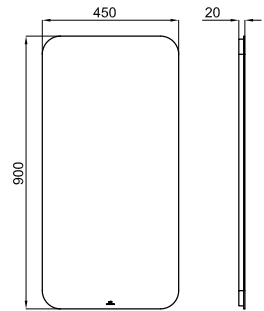

ESPEJOS · ESPELHOS

I-SMART 100233708
espejo_negro mate
espelho_preto mate
9.7 18
1.062,00 €

SQUARE - Espejo 100x60 cm con marco de aluminio negro, retroiluminado y anti-vaho controlados mediante sensor de proximidad. Clase II, IP44, 4000K, 63W (220V).
Espelho 100x60 cm con marco de aluminio preto, retroiluminado e anti-embaciamento controlados por sensor de proximidade. Clase II, IP44, 4000K, 63W (220V).

I-SMART 100233727
espejo_negro mate
espelho_preto mate
11.15 29
1.148,00 €

SQUARE - Espejo 120x60 cm con marco de aluminio negro, retroiluminado y anti-vaho controlados mediante sensor de proximidad. Clase II, IP44, 4000K, 68W (220V).
Espelho 120x60 cm con marco de aluminio preto, retroiluminado e anti-embaciamento controlados por sensor de proximidade. Clase II, IP44, 4000K, 68W (220V).

I-SMART 100285871
espejo_negro mate
espelho_preto mate
12.85 10
1.386,00 €

SQUARE - Espejo 140x60 cm con marco de aluminio negro, retroiluminado y anti-vaho controlados mediante sensor de proximidad. Clase II, IP44, 4000K, 71W (220V).
Espelho 140x60 cm con marco de aluminio preto, retroiluminado e anti-embaciamento controlados por sensor de proximidade. Clase II, IP44, 4000K, 71W (220V).

I-SMART 100341861
espejo
espelho
5.86 25
675,00 €

FORMA - Espejo vertical 90x45cm retroiluminado y sensor de proximidad. Clase II, 4000K, IP44, 220V, 26W.
Espelho vertical 90x45cm retroiluminada e sensor de proximidade. Clase II, 4000K, IP44, 220V, 26W.

100312589
espejo
espelho
6.7 20
264,00 €