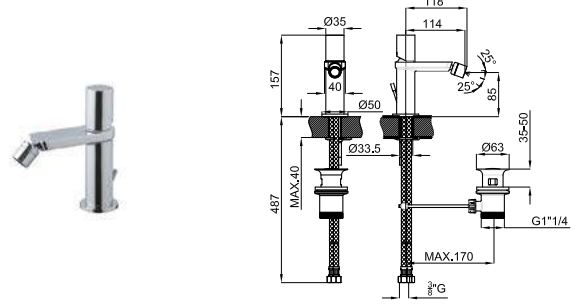

FORMA

			100328629		cromo cromo		1.54	418,00 €
			100328632		cromo_almond cromo_almond		1.54	508,00 €
			100328588		cromo_merlot cromo_merlot		1.54	508,00 €
			100328589		cromo_forest cromo_forest		1.54	508,00 €

Monomando lavabo con cartucho cerámico de 25mm. Conexiones de 3/8", una longitud de los latiguillos de 462mm., sin vaciador automático y aireador "plus". Apertura en frío. El caudal a 3 bares es de 4,27 l/min.

Monocomando lavatório com cartucho cerâmico de Ø25 mm. Conexões de 3/8"; bichas com um comprimento de 462 mm, sem esvaziador automático e arejador "plus". Abertura na água fria. O caudal a 3 bar é de 4,27 l/min.

			100143705		cromo cromo		1.7	434,00 €
			100339984		cromo_almond cromo_almond		1.7	513,00 €
			100339981		cromo_merlot cromo_merlot		1.7	513,00 €
			100339982		cromo_forest cromo_forest		1.7	513,00 €

Monomando bidé con cartucho cerámico de Ø25 mm. Conexiones de 3/8", una longitud de los latiguillos de 487 mm., con vaciador automático y aireador "plus". Apertura en frío. El caudal a 3 bares es de 10,8 l/min.

Monocomando bidé com cartucho cerâmico de Ø25 mm. Conexões de 3/8"; bichas com um comprimento de 487 mm, com esvaziador automático e arejador "plus". Abertura na água fria. O caudal a 3 bar é de 10,8 l/min.