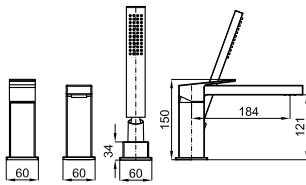

EX	Code	Finish	Flow Rate (l/min)	Price (€)
	100289143	cromo <i>chromo</i>	0.54	95,00
	100289127	negro mate <i>preto mate</i>	0.54	111,00
	100289135	cobre <i>cobre</i>	0.54	146,00
	100289144	titanio <i>titanio</i>	0.54	146,00
	100289145	cobre cepillado <i>cobre escovado</i>	0.54	155,00
	100289128	titanio cepillado <i>titanio escovado</i>	0.54	155,00

Caño bañera encastre con conexiones de 1/2". Aireador orientable "clean". El caudal a 3 bares es de 25 l/min.

Bica banheira encastre com conexões de 1/2". Arejador orientável "clean". O caudal a 3 bar é de 25 l/min.

1

2