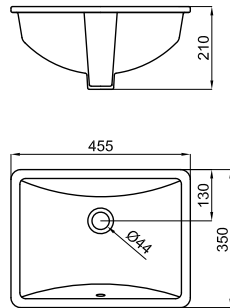

100120592 blanco blanco 8.95 36 **167,00 €**

Lavabo 45,5x34 cm bajo encimera con rebosadero. Se necesita el kit de fijación para bajo encimera 100041307
Lavatório 45,5x34 cm. de embutir baixo bancada com trasbordamento de agua. É necessário o kit de fixação para baixo bancada 100041307.

100041307 cromo cromo 0.17 3000 **8,00 €**

Kit de fijación para bajo encimera
Kit de fixação para baixo bancada