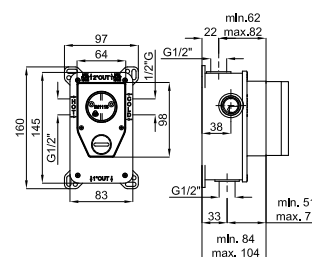

1 Parte externa monomando encastre ducha
Parte externa monocomando encastre duche

AISI 316 EX 100283371

inox cepillado
inox escovado

0.58

195,00 €

2 Cuerpo interno monomando encastre ducha, con cartucho cerámico de Ø35 mm. y conexiones de 1/2\"/>

100341353

0.62

113,00 €

1

2