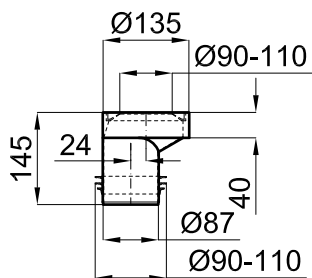

COMPLEMENTOS · COMPLEMENTOS

100041330

● negro
preto

0.22 648

12,00 €

Manguito excéntrico unión inodoro salida vertical que permite un ligero desplazamiento lateral. Para conexión del inodoro salida vertical en la tubería de desagüe de 90 a 110 mm.
Manguito excéntrico união sanita saída vertical que permite uma ligeira deslocação lateral. Para ligação da sanita saída vertical na tubagem de desaguamento de 90 a 110 mm