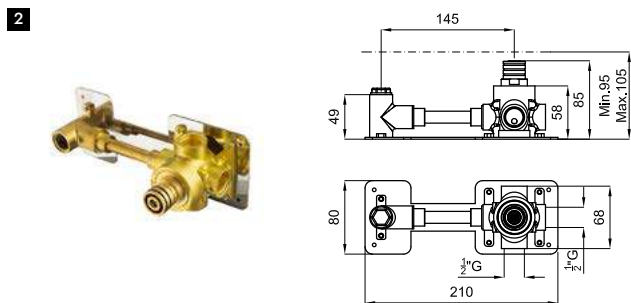

100361445		cromo cromo		0.76	130,00 €
EX			100361446		negro mate preto mate		0.76	139,00 €
			100362882				1.47	229,00 €