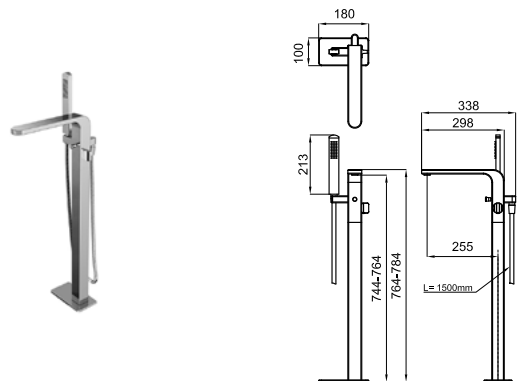

LOUNGE

100362564	NEW		cromo cromo	1.403,00 €
100362565	NEW		negro mate preto mate	1.645,00 €
100362566	NEW		cobre cobre	1.935,00 €
100362567	NEW		titanio titanio	1.935,00 €
100362568	NEW		cobre cepillado cobre escovado	1.984,00 €
100362569	NEW		titanio cepillado titanio escovado	1.984,00 €