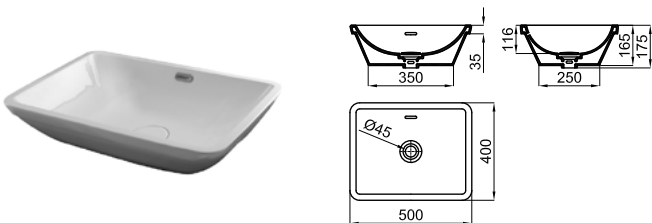

100137911 blanco
branco 15.05 30 **335,00 €**

Lavabo 50x40 cm. encastre con rebosadero. Incluye vaciador tipo clicker con tapón cerámico
Lavatório 50x40 cm. engaste com trasbordamento de água. Inclui válvula tipo clicker com Tampa cerâmica