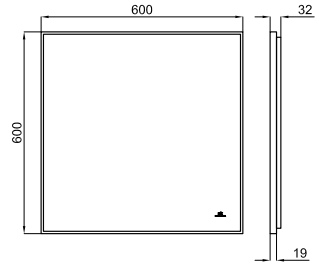

TOUCHLESS

I-SMART 100211072
espejo
espelho
11.4
10
1.456,00 €

LOUNGE - Espejo premium 120x60 cm con sensor que controla la franja de luz iluminada, sistema anti-vaho y retroiluminación ambiental superior e inferior. Temperatura LED 4000K, IP-44, 78W (220V). Clase II.

Espejo Premium 120x60 cm com sensor que controla a faixa de luz iluminada, sistema anti-embaciamento e retroiluminação ambiental, superior e inferior. Temperatura LED 4000K, IP-44, 78W (220V). Classe II.

I-SMART 100233707
espejo_negro mate
espelho_preto mate
6.5
29
803,00 €

SQUARE - Espejo 60x60 cm con marco de aluminio negro, retroiluminado y con anti-vaho controlados mediante sensor de proximidad. Clase II, IP44, 4000K, 47W (220V).

Espejo 60x60 cm com marco de aluminio preto, retroiluminado e anti-embaciamento controlados por sensor de proximidade. Classe II, IP44, 4000K, 47W (220V).