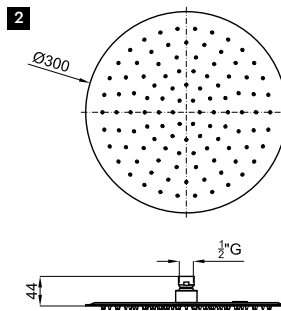

1 ROUND. Rociador 20 cm., con rótula. Incluye válvula de seguridad. El caudal a 3 bares es de 9 l/min.

ROUND. Pinha chuveiro 20 cm, com rótula. Inclui válvula de segurança. O caudal a 3 bar é de 9l/min.

inox espejo espelho 0.81 106,00 €

negro mate preto mate 0.81 182,00 €

2 ROUND. Rociador 30 cm., con rótula. Incluye válvula de seguridad. El caudal a 3 bares es de 12 l/min.

ROUND. Pinha chuveiro 30 cm, com rótula. Inclui válvula de segurança. O caudal a 3 bar é de 12l/min.

inox espejo espelho 1.46 137,00 €

negro mate preto mate 1.46 261,00 €

3 ROUND. Rociador 40 cm., con rótula. Incluye válvula de seguridad. El caudal a 3 bares es de 15 l/min.

ROUND. Pinha chuveiro 40 cm, com rótula. Inclui válvula de segurança. O caudal a 3 bar é de 15l/min.

inox espejo espelho 2.59 287,00 €