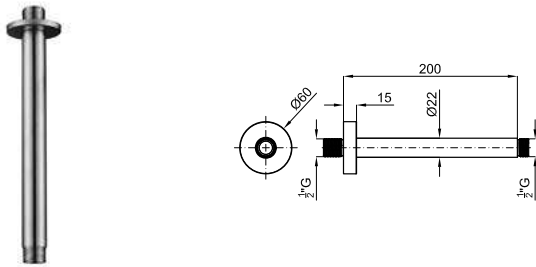

Brazo rociador de 40 cm. a pared
 Braço pinha chuveiro de 40 cm. a parede

AISI 316 EX 100281136  inox cepillado  inox escovado  0.25 **67,00 €**

Brazo 20 cm a techo
 Braço 20 cm. a tecto

AISI 304 100281172  inox cepillado  inox escovado  0.2 **56,00 €**