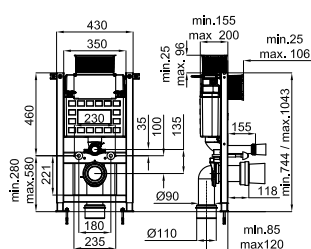

Bastidor WC suspendido con cisterna, de altura reducida, con posibilidad de accionamiento superior o frontal. Incluye kits de fijación y tubos de conexión con el WC. Doble descarga ECO (4,5/3 lts)

Bastidor de sanita suspensa com tanque, altura reduzida e possibilidade de acionamento superior ou frontal. Inclui kits de fixação e tubos de ligação à sanita. Dupla descárrega ECO (4,5/3lts)

4,5/3L **400 KG** 100253641

11.85 22 **381,00 €**