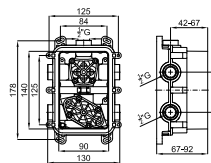

ROUND

1

2

3

1 Parte externa smartbox termostático
Parte externa smartbox termostático

EX	100124173	cromo cromo	0.93	253,00 €
	100212603	60 negro mate preto mate	0.93	287,00 €
	100327528	60 oro ouro	0.93	429,00 €
	100281099	60 cobre cobre	0.93	429,00 €
	100281150	60 titanio titanio	0.93	429,00 €
	100327526	60 oro cepillado ouro escovado	0.93	438,00 €
	100280797	60 cobre cepillado cobre escovado	0.93	438,00 €
	100280870	60 titanio cepillado titanio escovado	0.93	438,00 €
	100367912	NEW 60 laton cepillado latão escovado	0.93	438,00 €
	100238318		2.15	159,00 €
	100238407		1.22	261,00 €

2 SMART BOX SLIM - Cuerpo empotrado de instalación rápida universal para termostática de 1, 2 o 3 salidas, con termoelemento de cera incorporado y conexiones 1/2". El caudal a 3 bares para 1 salida es de 21 l/min, y para las otras 2 salidas de 20 l/min.

SMART BOX SLIM - Corpo encastrado de instalação rápida universal para termostática de 1, 2 ou 3 saídas com termoelemento de cera incorporado e uniões 1/2". O caudal a 3 bar para 1 saída é de 21 l/min, e para 2 saídas é de 20 l/min.

3 SMART BOX SLIM - Parte interna termostática 3 salidas 100238318
SMART BOX SLIM - Parte interna termostática 3 saídas 100238318