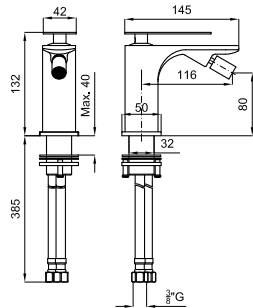

Monomando lavabo con cartucho cerámico de Ø35 mm. Sin vaciador. Latiguillos con conexión 3/8" y longitud 375mm. Aireador "plus". Apertura en frío. El caudal a 3 bar es de 5 l/min.
Monocomando lavatório com cartucho cerâmico de Ø35 mm. Conexões de 3/8", bichas com um comprimento de 375 mm, sem esvaziador automático e com arejador "Plus". Abertura na água fria. O caudal a 3 bar é de 5 l/min.

ECO FLOW	max.	100373889 NEW	cromo	1.12	578,00 €
		100374100 NEW 60	negro mate preto mate	1.12	656,00 €
		100374101 NEW 60	oro ouro	1.12	799,00 €
		100374103 NEW 60	cobre cobre	1.12	799,00 €
		100374102 NEW 60	titanio titanio	1.12	799,00 €
		100374104 NEW 60	oro cepillado ouro escovado	1.12	837,00 €
		100374106 NEW 60	cobre cepillado cobre escovado	1.12	837,00 €
		100374105 NEW 60	titanio cepillado titanio escovado	1.12	837,00 €

Monomando lavabo caño alto de 276 mm con cartucho cerámico de Ø35mm. Sin vaciador. Conexiones de 3/8", una longitud de los latiguillos de 435mm. Aireador "plus". Apertura en frío. El caudal a 3 bares es de 5 l/min.
Monocomando lavatório caño alto 276 mm con cartucho cerâmico de Ø35 mm. Conexões de 3/8", bichas com um comprimento de 435 mm, sem esvaziador automático e com arejador "Plus". Abertura na água fria. O caudal a 3 bar é de 5 l/min.