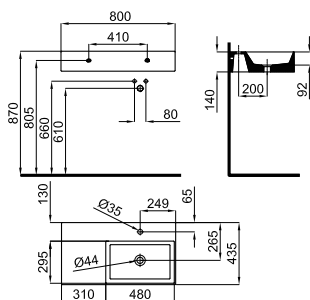

ESSENCE C

THIN 100243664 blanco / branco 22.15 32 **502,00 €**

Lavabo 80 cm. suspendido con seno desplazado a la derecha, agujero para grifería y rebosadero. Incluye las fijaciones 100041225.

Lavatório 80 cm. suspenso com pia deslocada à direita, buraco para torneiras, transbordamento de água e fixações 100041225.

THIN 100243636 blanco / branco 24.1 32 **502,00 €**

Lavabo 80 cm. suspendido con seno centrado, agujero para grifería y rebosadero. Incluye las fijaciones 100041225.

Lavatório 80 cm. suspenso com pia central, buraco para torneira, transbordamento de água e fixações 100041225.