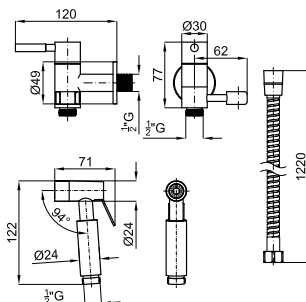

EX AISI 304 100311354

inox cepillado
inox escovado

0.92 150,00 €

ROUND INOX - Set ducha sanitaria con una entrada de agua. Incluye ducheta 100311337, flexible de 122cm doble grapado, llave de paso y soporte
ROUND INOX - Conjunto duche sanitario com 1 entrada de agua. Inclui manipolo 100311337, flexível de 122 cm grampeamento duplo, torneira de passagem e suporte