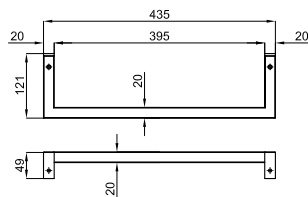

100234146	inox espejo espelho	0.67 100	205,00 €
-----------	------------------------	----------	----------

Toallero 45 cm inox pulido para encimeras Project Tech y Project Wood.
Toalheiro de 45 cm inox pulido para bancadas Project Tech e Project Wood.