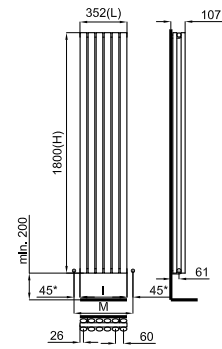

L mm	352
I mm	-
H mm	1800
Tubo N°	12
Watt ΔT = 50 K	1136
Watt ΔT = 30 K	589
Resist. W	-
Fij. N°	4

(,)	100093835			blanco branco			758,00 €
	100093859			negro mate preto mate			758,00 €

Incluye juego de colgadores.