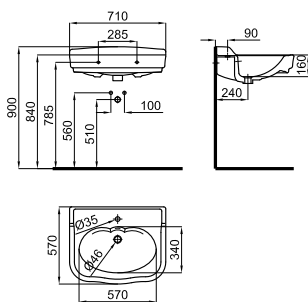

ANTIC

100310958 blanco
branco 27,6 12 **481,00 €**

Consola lavabo de 70 cm. suspendido con rebosadero y agujero para grifería. Incluye fijaciones 100041225.

Lavatório de 70cm suspenso com trasbordamento de água e buraco para torneiras. Inclui fixações 100041225.

100310960 blanco
branco 26 12 **500,00 €**

Consola lavabo de 70 cm suspendido con rebosadero. Incluye el juego de fijación 100041225. Con 3 agujeros para grifería.

Lavatório de 70cm suspenso com trasbordamento de água. Inclui fixações 100041225. Com 3 buracos para torneiras.