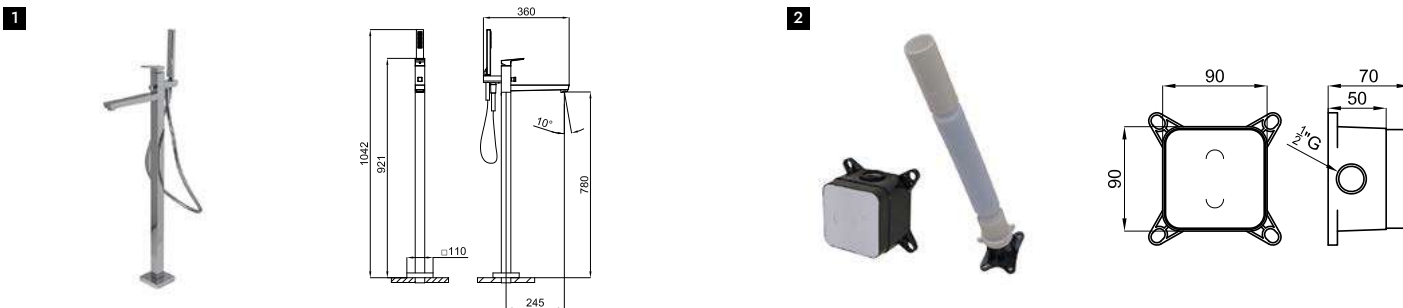

1 Monomando baño/ducha instalación a pavimento con flexible de 150cm y teleducha. Cartucho cerámico de Ø35 mm. Inversor automático y aireador "plus". El caudal a 3 bares para la ducha es de: 8,6 l/min y para el baño de: 17,2 l/min Necesario cuerpo interno Smartbox grifería pavimento 100149141

Monocomando de banheira/duche para instalação em pavimento com flexível e chuveiro de mão. Cartucho cerâmico de Ø35 mm. Inversor automático e arejador "plus". O caudal a 3 bar para o ducho é de 8,6 l/min, e para o banho de 17,2 l/min. Necessário corpo interno Smartbox para torneiras de pavimento 100149141

100281887 cromo
cromo 16.65 **2.208,00 €**

100281893 negro mate
preto mate 16.65 **2.752,00 €**

100281868 cobre cepillado
cobre escovado 16.65 **3.466,00 €**

100281900 titanio cepillado
titanio escovado 16.65 **3.466,00 €**

2 SMART BOX BATH - Cuerpo empotrado de instalación rápida universal para griferías a pavimento con conexiones 1/2".

SMART BOX BATH - Corpo embutido de instalação rápida universal para torneiras de pavimento com conexões de 1/2".

100149141 0.95 **101,00 €**