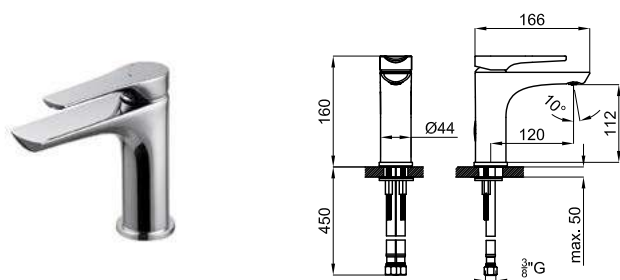

CURVE

100308725
cromo
cromo
1.78 **167,00 €**

Monomando lavabo con cartucho cerámico de Ø35 mm conexiones de 3/8", una longitud de los latiguillos de 450 mm, sin vaciador y con aireador "Plus". El caudal a 3 bares es de 5,6 l/min. Apertura en frío.

Monocomando lavatório com cartucho cerâmico de Ø35 mm. Conexões de 3/8"; bichas com um comprimento de 450 mm, sem esvaziador automático e com arejador "Plus". O caudal a 3 bar é de 5,6 l/min. Abertura na água fria.

100237663 NEW
cromo
cromo
1.78 **131,00 €**

Monomando lavabo con cartucho cerámico de Ø35 mm conexiones de 3/8", una longitud de los latiguillos de 450 mm, sin vaciador y con aireador "Plus". El caudal a 3 bares es de 5,6 l/min.

Monocomando lavatório com cartucho cerâmico de Ø35 mm. Conexões de 3/8"; bichas com um comprimento de 450 mm, sem esvaziador automático e com arejador "Plus". O caudal a 3 bar é de 5,6 l/min.