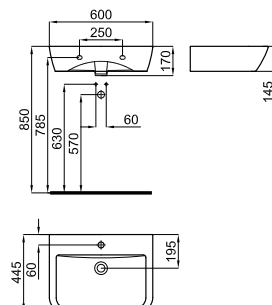

URBAN C

100348615   blanco
branco   11.9 52   **113,00 €**

Lavabo 45 cm con rebosadero. Incluye las fijaciones 100041225
Lavatório 45 cm. com trasbordamento de agua e fixações 100041225

100348614   blanco
branco   19.9 32   **128,00 €**

Lavabo 60 cm con rebosadero. Incluye las fijaciones 100041225
Lavatório 60 cm. com trasbordamento de agua e fixações 100041225