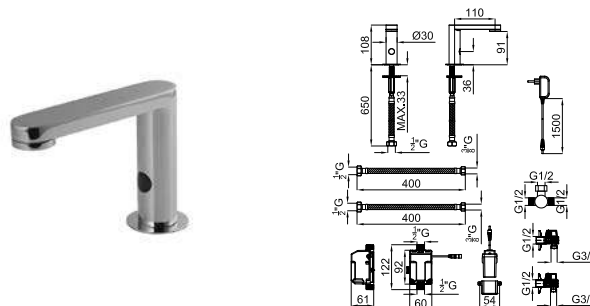

100307799		2.3	363,00 €

		100307877		2.1	608,00 €

Grifería lavabo electrónica con 1 entrada de agua, conexiones de 3/8". Conexión con transformador (110/240 - 6V) o baterías (4x1,5 V tipo AA), ambas opciones incluidas. El caudal a 3 bares es de 5.5 l/min. Pilas y filtros incluidos.
Torneira lavatorio electronica com 1 entrada de agua, conexão de 3/8". Inclui componentes para instalação com bateria (4 pilhas 1,5 V tipo AA incluídas) ou transformador (110-240V - 6V, 50/60Hz). O caudal a 3 bares é de 5.5 l/min. Baterias e filtros incluídos.

Grifería lavabo electrónica con 2 entradas de agua, conexiones de 3/8". Conexión con transformador (110/240 - 6V) o baterías (4x1,5 V tipo AA), ambas opciones incluidas. El caudal a 3 bares es de 5.5 l/min. Pilas y filtros incluidos.
Torneira lavatorio electronica com 2 entradas de agua, conexão de 3/8". Inclui componentes para instalação com bateria (4 pilhas 1,5 V tipo AA incluídas) ou transformador (110-240V - 6V, 50/60Hz). O caudal a 3 bares é de 5.5 l/min. Baterias e filtros incluídos.