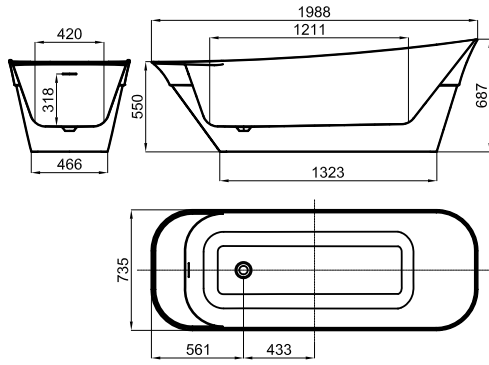

200 X 75 · 69H

	L	202	cm	1.12 m³		220	l.	-	100341914		blanco brillo		67		1	3.014,00 €					
	W	77	cm																		
	H	72	cm						100357084		blanco mate		67		1	3.345,00 €					

Bañera sin equipamiento electrónico, exenta, sin grifería, formato rectangular 200x75, formas redondeadas, monocasco, desagüe zona pies, rebosadero integrado, acrílico sanitario, no incluye accesorio sifón Next 100304809
Banheira sem equipamento electrónico, isenta, sem torneira, formato rectangular 200x75 cm, formas arredondadas, peça única, ralo na área dos pés, transbordo integrado, acrílico sanitária, não inclui o acessório sifão Next 100304809

Se recomienda
Recomendamos

100304809		blanco	8,00 €
Sifón desagüe bañera NEXT D40			
Sifão valvula banheira NEXT D40