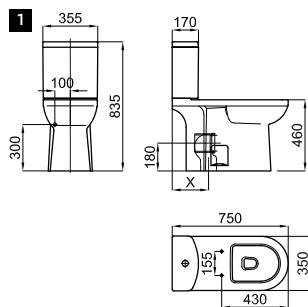

EASY

100325859

blanco
branco

19.9 24 224,00 €

Lavabo 60 cm suspendido con rebosadero. Incluye las fijaciones 100041225
Lavatório 60 cm. suspenso com transbordamento de água e fixações 100041225 especial para PMR

100108180

espejo
espelho

6.25 10 405,00 €

EASY - Espejo reclinado 80x50 cm
EASY - Espelho reclinado 80x50 cm

100193347

blanco
branco

0.45 51,00 €

Kit sifón encastrado con tubo conector para lavabo NK Sani
Kit sifão encastrado com tubo conector para lavatório NK SANI

3

Se necesita
É preciso

S - V

Pág. 97

S - H

100041216

Pág. 90

100091751

Pág. 217

100310426

Pág. 217

1 Inodoro sobreelevado a tierra con salida orientable. Incluye 2x fijaciones 100040452
Sanita sobreelevada ao chão com saída orientável. Inclui 2x fixações 100040452

100213828

blanco
branco

35.4 12

501,00 €

2 Cisterna con mecanismo de alimentación inferior izquierda.
Tanque com mecanismo alimentação inferior esquerda

100213817

blanco
branco

11.65 48

185,00 €

3A Asiento inodoro con bisagra amortiguada
NK PROGRAM. Tapa sanita com dobradiça amortecida

100123831

blanco
branco

2.7 168

163,00 €

3B Asiento inodoro Thermodur
Tapa sanita Thermodur

100152107

blanco
branco

2.6 168

135,00 €