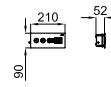

PROGRAMA SEASONS · PROGRAMA SEASONS

	700034505			inox espejo espejo		3.647,00 €
				negro mate preto mate		4.040,00 €
				oro ouro		5.868,00 €
				cobre cobre		5.868,00 €
				titanio titanio		5.868,00 €
				oro cepillado ouro escovado		5.868,00 €
				cobre cepillado cobre escovado		5.868,00 €
				titanio cepillado titanio escovado		5.868,00 €

SEASONS ROUND - Rociador encastre a techo 35cms. Funciones agua: lluvia, nebulizador y chorro central. Funciones adicionales: cromoterapia y aromaterapia. Incluye teclado Seasons y los pack aromas flowers, energy y relax. Protección IPX4. Tensión alimentación 220 V. Será necesario pedir una grifería de al menos 3 salidas para hacer funcionar el rociador. Para mayor información sobre caudales mínimos por salida de agua consultar las instrucciones de montaje.

SEASONS ROUND - Chuveiro de encastar no teto 35cm. Funções água: chuva, nebulização e jato central. Funções adicionais: cromoterapia e aromaterapia. Inclui teclado seasons e os packs de aromas flowers, energy e relax. Proteção IPX4. Tensão de alimentação 220V. Será necessário encomendar uma torneira mínima de 3 saídas para fazer funcionar el chuveiro. Para mais informações sobre vazões mínimas por saída de água, consulte as instruções de montagem.

	700034504			inox espejo espejo		5.917,00 €
				negro mate preto mate		6.409,00 €
				oro ouro		7.990,00 €
				cobre cobre		7.990,00 €
				titanio titanio		7.990,00 €
				oro cepillado ouro escovado		7.990,00 €
				cobre cepillado cobre escovado		7.990,00 €
				titanio cepillado titanio escovado		7.990,00 €

SEASONS ROUND - Rociador encastre a techo 65cms. Funciones agua: lluvia interior, lluvia periférica, nebulizador, chorro central y lluvia interior + periférica. Funciones adicionales: cromoterapia y aromaterapia. Incluye teclado Seasons y los pack aromas flowers, energy y relax. Protección IPX4. Tensión alimentación 220 V. Grifería no incluida. Será necesario pedir una grifería de al menos 4 salidas que pueda usar simultaneamente 2 salidas para hacer funcionar el rociador. Para mayor información sobre caudales mínimos por salida de agua consultar las instrucciones de montaje. Incluye rociador y teclado.

SEASONS ROUND - Chuveiro embutido no teto 65cms. Funções da água: chuva interior, chuva periférica, nebulização, jato central e chuva interior + chuva periférica. Funções adicionais: cromoterapia e aromaterapia. Inclui flores e teclado da estação, pacotes de fragrâncias energéticas e relaxantes. Proteção IPX4. Fonte de alimentação 220 V. Torneira não incluida. Será necessário encomendar uma torneira com pelo menos 4 saídas que podem usar 2 saídas simultaneamente para operar o chuveiro. Para mais informações sobre vazões mínimas por saída de água, consulte as instruções de montagem. Inclui pinha chuveiro e teclado.