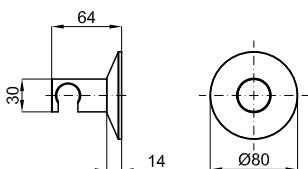

COMPLEMENTOS · COMPLEMENTOS

Certificaciones de producto disponibles según referencia.

Certificações do produto disponíveis de acordo com a referência.

Para más información visita el apartado de certificaciones de nuestra página web www.noken.com

Para mais informações, visite a secção de certificações do nosso site www.noken.com

100238770	cromo <i>crómo</i>	0.28	59,00 €
100238771	oro <i>ouro</i>	0.28	74,00 €
100299391	oro cepillado <i>ouro escovado</i>	0.28	112,00 €
100258850	cobre cepillado <i>cobre escovado</i>	0.28	112,00 €

LIGNAGE - Soporte teleducha pared

LIGNAGE - Suporte chuveiro de mão a parede

AISI 316	100281145	inox cepillado <i>inox escovado</i>	0.32	42,00 €

Soporte teleducha pared
Suporte chuveiro de mão a parede