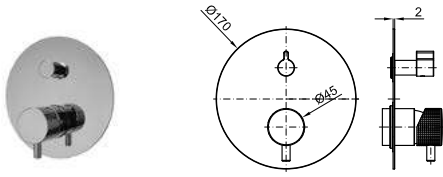

NEW MALLORCA

1

A1

A2

B

1 Parte externa monomando encastre baño ducha
Parte externa monocomando encastre banho/duche

EX

100376971	NEW		cromo cromo		0.99	164,00 €
100376972	NEW		negro mate preto mate		0.99	217,00 €
100376973	NEW		oro ouro		0.99	263,00 €
100376975	NEW		cobre cobre		0.99	263,00 €
100376977	NEW		titanio titanio		0.99	263,00 €
100376974	NEW		oro cepillado ouro escovado		0.99	276,00 €
100376976	NEW		cobre cepillado cobre escovado		0.99	276,00 €
100376978	NEW		titanio cepillado titanio escovado		0.99	276,00 €

A1 SMART BOX - Cuerpo empotrado de instalación rápida universal para mezclador de 2 o 3 salidas, con cartucho cerámico de Ø35mm y conexiones 1/2". El caudal a 3 bares es 20,1 l/min en las tres salidas, 2 Silenciadores y dos tapones 1/2" incluidos.

SMART BOX - Corpo encastrado de instalação rápida universal para misturador de 2 ou 3 saídas com cartucho em cerâmica de Ø35mm e uniões 1/2". O caudal a 3 bares é de 20,1 l/min nas três saídas, 2 Silenciadores e duas tampas 1/2" incluídos.

100124167 1.97 124,00 €

A2 SMART BOX - Partes internas para cuerpo empotrado mezclador 100124167
SMART BOX - Partes internas para corpo encastrado misturador 100124167

100124170 0.98 154,00 €

B PROJECT LINE - Cuerpo interno monomando encastre baño ducha, con cartucho cerámico de Ø35 mm, inversor automático y conexiones de 1/2". El caudal a 3 bares es de baño 20 l/min y ducha 18 l/min.
PROJECT LINE - Corpo interno monocomando encastre banho/duche com cartucho ceramico de Ø35 mm, inversor automatico e conexões de 1/2". caudal a 3 bares es de banho 21 l/min. e duche 18 l/min.

100107958 1.1 88,00 €