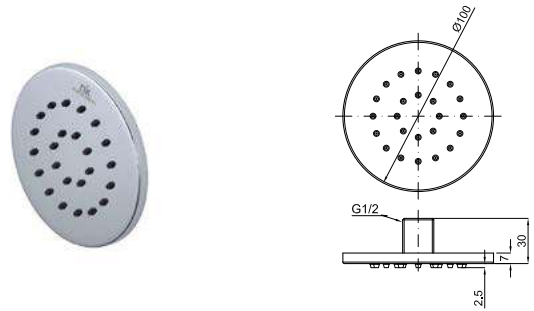

JETS · JACTOS

EX	Modelo	Material	Caudal (l/min)	Precio (€)
	100065936	cromo cromo	0.29	62,00 €
	100137901	blanco branco	0.29	74,00 €
	100213282	negro mate preto mate	0.29	75,00 €
	100209841	cobre cobre	0.29	97,00 €
	100209831	titanio titanio	0.29	97,00 €
	100281796	cobre cepillado cobre escovado	0.29	103,00 €
	100280736	titanio cepillado titanio escovado	0.29	103,00 €

NK LOGIC - Jet con conexiones de 1/2". Se necesita un caudal mínimo de 4 l/min.
Jacto com conexões de 1/2". É preciso no mínimo o caudal de 4 l/min.

EX	Modelo	Material	Caudal (l/min)	Precio (€)
	100115568	cromo cromo	0.26	57,00 €
	100302014	blanco branco	0.26	67,00 €
	100213283	negro mate preto mate	0.26	65,00 €
	100301993	oro ouro	0.26	86,00 €
	100280751	cobre cobre	0.26	86,00 €
	100280683	titanio titanio	0.26	86,00 €
	100301994	oro cepillado ouro escovado	0.26	92,00 €
	100280752	cobre cepillado cobre escovado	0.26	92,00 €
	100281777	titanio cepillado titanio escovado	0.26	92,00 €

ROUND - Jet con conexiones de 1/2". Se necesita un caudal mínimo de 4 l/min.
Jacto com conexões de 1/2". É preciso no mínimo o caudal de 4 l/min.