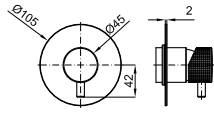

100107937

34,00 €

CONCEPTO ENCASTRE: DUCHA · CONCEPTO ENCASTRE: DUCHA

MALLORCA

100376955	NEW		cromo cromo	125,00 €
100376956	NEW		negro mate preto mate	150,00 €
100376957	NEW		oro ouro	183,00 €
100376959	NEW		cobre cobre	183,00 €
100376981	NEW		titanio titanio	183,00 €
100376958	NEW		oro cepillado ouro escovado	188,00 €
100376980	NEW		cobre cepillado cobre escovado	188,00 €
100376982	NEW		titanio cepillado titanio escovado	188,00 €