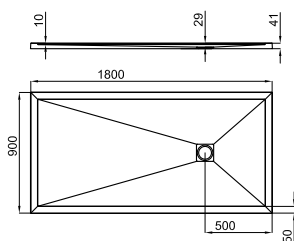

180 x 90 cm.

100286698 57 10 925,00 €

- 100313915 blanco
branco 23,00 €
- 100301712 negro mate
preto mate 19,00 €
- 100301715 oro
ouro 22,00 €
- 100301688 cobre
cobre 22,00 €
- 100301731 titanio
titanio 22,00 €
- 100301686 oro cepillado
ouro escovado 25,00 €
- 100301735 cobre cepillado
cobre escovado 25,00 €
- 100301714 titanio cepillado
titanio escovado 25,00 €