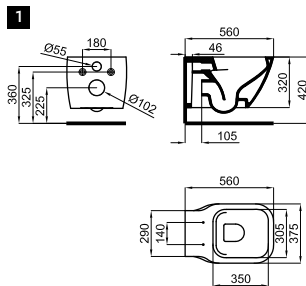

1 Inodoro suspendido "rimless". Incluye las fijaciones 100258251.
Sanita suspensa "rimless". Inclui as fixações 100258251.

clean rimless **100312630** blanco blanco 31.35 16 **660,00 €**

2 Asiento inodoro con bisagra amortiguada
Tampa sanita com dobradiça amortecida

SOFT CLOSE **100137567** blanco blanco 3.15 144 **180,00 €**

100239090 blanco_cobre branco_cobre 3.15 144 **240,00 €**

100239100 blanco_titanio branco_titanio 3.15 144 **240,00 €**