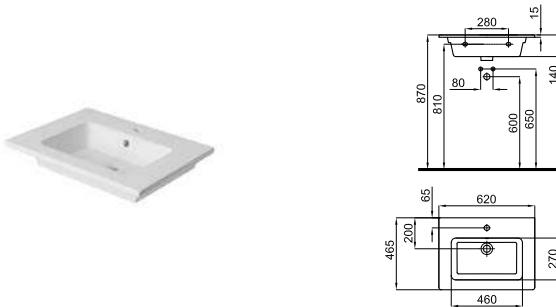

100340537	blanco branco	16.45 16	160,00 €
100358676	blanco mate branco mate	16.45 16	237,00 €

Lavabo 62 cm suspendido con rebosadero. Incluye las fijaciones 100041225.
Lavatorio 62 cm. suspenso com transbordamento de agua e fixações 100041225.