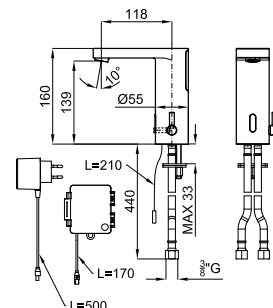

100360871 **418,00 €**

I-SMART

HOTELS - Grifería lavabo electrónica con 2 entradas de agua, conexiones de 3/8", sin vaciador y con aireador "Plus". Incluye transformador AC 100-240V y batería 6V. El caudal a 3 bares es de 5 l/min.

HOTELS - Torneira electronica com 2 entradas de agua, conexao de 3/8", sem valvula e com arejador "plus". Inclui transformador AC 100-240V e bateria 6V. O caudal a 3 bares e de 5 l/min.