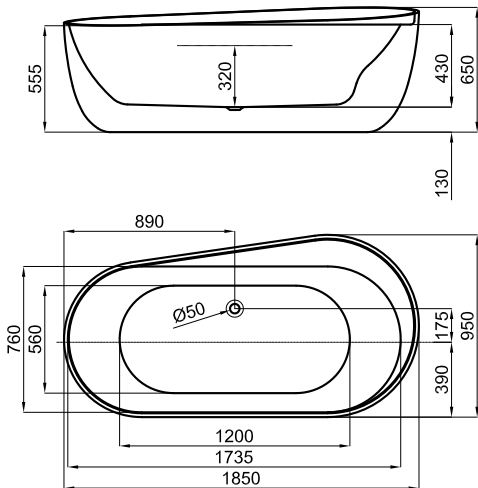

LIEM

185 X 95 · 65H

	L 192 cm W 102 cm H 85 cm	1.66 m³		270 l.		100282059		blanco brillo branco brilho		68		1	3.952,00 €

Bañera sin equipamiento electrónico, exenta, sin grifería, con repisa para grifería, formato oval 185x95, monocasco, desagüe oculto central, acrílico sanitario. No incluye accesorio sifón Next 100304809.

Banheira sem equipamento electrónico, isenta, sem torneira, com prateleiras para torneiras, formato oval 185x95, monocasco, válvula central, acrílico sanitário. Não inclui acessório sifão NEXT 100304809.