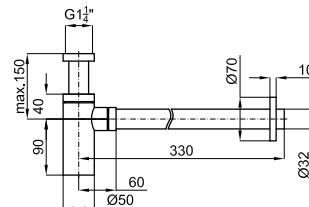

0.81

115,00 €

100345156

negro mate
preto mate

0.81

149,00 €

SQUARE - Sifón botella lavabo
SQUARE - Sifão garrafa lavatório

100201538