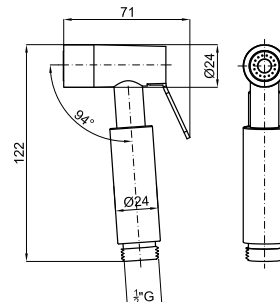

ROUND INOX - Set ducha sanitaria con una entrada de agua. Incluye ducheta 100311337, flexible de 122cm doble grapado, llave de paso y soporte
ROUND INOX - Conjunto duche sanitario com 1 entrada de agua. Inclui manipolo 100311337, flexível de 122 cm grampeamento duplo, torneira de passagem e suporte