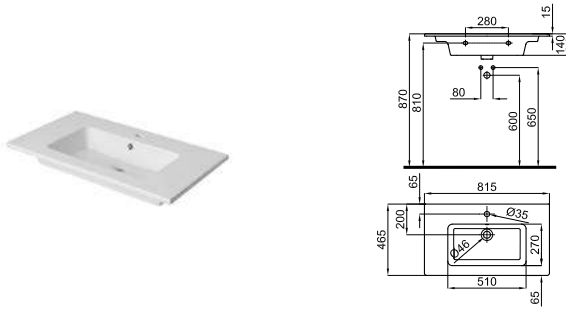

MARNE

1. **100340536**
   blanco
   branco
   21.35 14 **196,00 €**
2. **100358677**
   blanco mate
   branco mate
   21.35 14 **290,00 €**

Lavabo 81 cm suspendido con rebosadero. Incluye las fijaciones 100041225.
Lavatório 81 cm. suspenso com trasbordamento de agua e fixações 100041225.