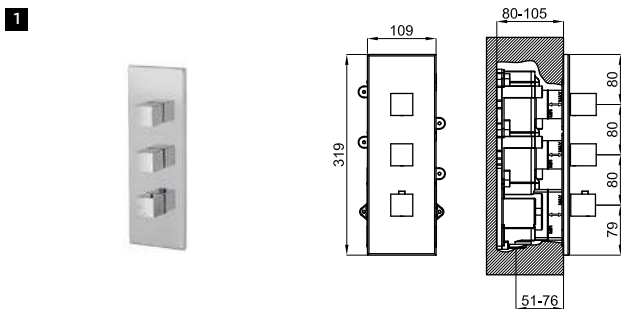

TERMOSTÁTICAS · THERMOSTATICS

1 OXO. Parte externa termostática 2 salidas. Necesita el cuerpo interno de 2 vías código 100282740
Parte externa termostática 2 salidas. Precisa do código do corpo interno de duas vias 100282740

		100282715		cromo <i>chromo</i>		1.76	654,00 €
		100282720		negro mate <i>preto mate</i>		1.76	817,00 €
		100282716		titanio cepillado <i>titanio escovado</i>		1.76	1.033,00 €

2 Cuerpo interno termostática 2 salidas con termoelemento de cera incorporado. Conexiones de 3/4".
Regulador de caudal. El caudal a 3 bares es de 36,5 l/min para 1 salida. Para 2 salidas simultáneas el caudal combinado es de 39,5 l/min a repartir entre las dos. Incluye válvula anti retorno y stop de seguridad a 38°C.
Corpo encastrado termostática 2 salidas com termo-elemento de cera incorporado. Conexões de 3/4". Regulador de caudal. O valor caudal a 3 bares tem 36,5 l/min para 1 saída. Para 2 saídas simultâneas, o caudal combinado é de 39,5 l/min para compartilhar entre os dois. Inclui válvula anti retorno e parada de segurança a 38°C

		100282740		4.69	1.032,00 €