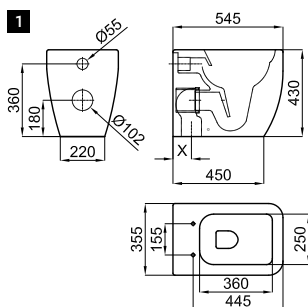

Se necesita
É preciso

S - V

S - H

☒ Pág. 97

☐ 100041216
Pág. 90

1. **1** Inodoro independiente "rimless" con salida orientable. Incluye las fijaciones 100340397.
   Sanita independente "rimless". Saída orientável com fixações 100340397.

BTW 100312634

blanco
branco

28.29 16

449,00 €

100312643

blanco mate
branco mate

28.29 16

741,00 €

100312622

negro mate
preto mate

28.29 16

741,00 €

1. **2** Asiento inodoro con bisagra amortiguada.
   Tampa sanita dobradiça amortecida

100283412

blanco
branco

2.84 168

129,00 €

100313077

blanco mate
branco mate

2.84 168

249,00 €

100313093

negro mate
preto mate

2.84 168

249,00 €