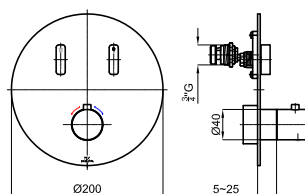

100373858 NEW

372,00 €

Cuerpo interno termostática de encastre baño/ducha con 2/3 salidas. Cartucho termostático con termolemento de cera incorporado. Conexiones de entrada y de salida de 1/2". El caudal a 3 bar es de 21 l/min para ambas salidas.

Corpo interno torneira termostática banho/chuveiro com 2/3 saídas. Cartucho termostático com termolemento de cera integrado. Conexões de entrada e saída de 1/2". O caudal a 3 bar é de 21 l/min para ambas as saídas.

100373890 NEW

cromo
cromo

256,00 €

100373891 NEW

negro mate
preta mate

425,00 €

Partes externas termostática de encastre baño/ducha con dos salidas. Cartucho termostático con termolemento de cera incorporado. Conexiones de entrada y de salida de 1/2". Necesario incluir cuerpo interno 100373858. El caudal a 3 bar es de 21 l/min para ambas salidas. Los botones que vienen de serie son la teleducha y la lluvia, además incorpora botón adicional intercambiable para cascada.

Partes externas torneira termostática banho/chuveiro com duas saídas. Cartucho termostático com termolemento de cera integrado. Conexões de entrada e saída de 1/2". Necessário incluir corpo interno 100373858. O caudal a 3 bar é de 21 l/min para ambas as saídas, os botões que vêm de série são o chuveiro de mão e a chuva. Também incorpora um botão adicional intercambiável para cascata.