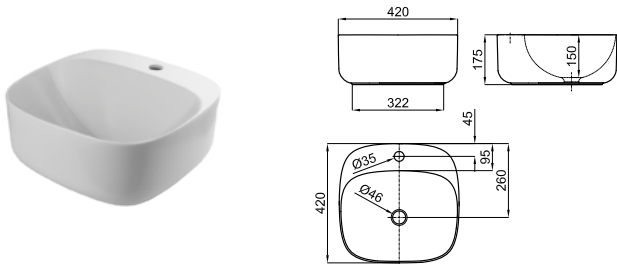

ARQUITECT

		THIN 100200789	blanco branco		10.9 28	348,00 €
		100229825	blanco mate branco mate		10.9 28	488,00 €
		100285106	negro mate preto mate		10.9 28	488,00 €

		THIN 100200797	blanco branco		19.4 24	502,00 €

Lavabo 70 cm apoyo sin rebosadero. Se deberá utilizar un vaciador fijo o de rejilla.
Lavatório 70 cm. apoio sem transbordamento de água. Debera-se utilizar uma válvula fixa o de grade.

Lavabo 42 cm apoyo sin rebosadero. Se deberá utilizar un vaciador fijo o de rejilla.
Lavatório 42 cm. apoio sem transbordamento de água. Debera-se utilizar uma válvula fixa o de grade.

		THIN 100229808	blanco branco		13.9 28	355,00 €
		100229809	blanco mate branco mate		13.9 28	533,00 €
		100285128	negro mate preto mate		13.9 28	533,00 €

Lavabo 50 cm suspendido con borde fino y rebosadero. Incluye las fijaciones 100041225.
Lavatório 50 cm suspenso com rebordo fino e transbordamento de água. Inclui fixações 100041225.

		THIN 100200806	blanco branco		43.8 2	2.582,00 €
		100229769	blanco mate branco mate		43.8 2	3.068,00 €
		100285137	negro mate preto mate		43.8 2	3.068,00 €

Lavabo de pie sin rebosadero. Incluye vaciador tipo clicker con tapón cerámico.
Lavatório ao chão sem transbordamento de água. Inclui válvula tipo clicker com tampa cerâmica.

Se necesita

É preciso

100136669

Pág. 91