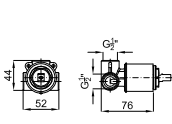

2A - SMART BOX

2B - PROJECT LINE

A1

A2

B

1 Parte externa monocomando encastre ducha
Parte externa monocomando encastre duche

EX	100376955 NEW	60	cromo cromo	0.99	125,00 €
	100376956 NEW	60	negro mate preto mate	0.99	150,00 €
	100376957 NEW	60	oro ouro	0.99	183,00 €
	100376959 NEW	60	cobre cobre	0.99	183,00 €
	100376981 NEW	60	titanio titânio	0.99	183,00 €
	100376958 NEW	60	oro cepillado ouro escovado	0.99	188,00 €
	100376980 NEW	60	cobre cepillado cobre escovado	0.99	188,00 €
	100376982 NEW	60	titanio cepillado titânio escovado	0.99	188,00 €
	100124166			1.25	100,00 €
	100124169			0.36	60,00 €
	100107937			0.55	34,00 €

A1 SMART BOX - Cuerpo empotrado de instalación rápida universal para mezclador de 1 salida, con cartucho cerámico de Ø35mm y conexiones 1/2". El caudal a 3 bares es de 22,1 l/min. 2 silenciadores y un tapón 1/2" incluidos.
SMART BOX - Corpo encastrado de instalação rápida universal para misturador de 1 saída com cartucho em cerâmica de Ø35mm e uniões 1/2". O caudal a 3 bares é de 22,1 l/min. 2 silenciadores e uma tampa 1/2" incluídos.

A2 SMART BOX - Partes internas para cuerpo empotrado mezclador 100124166
SMART BOX - Partes internas para corpo encastrado misturador 100124166

B PROJECT LINE - Cuerpo interno monocomando encastre ducha, con cartucho cerámico de Ø35 mm, y conexiones de 1/2". El caudal a 3 bares es de 21 l/min.
PROJECT LINE - Corpo interno monocomando encastre duche com cartucho ceramico de Ø35 mm, e conexões de 1/2. caudal a 3 bares es de 21 l/min.