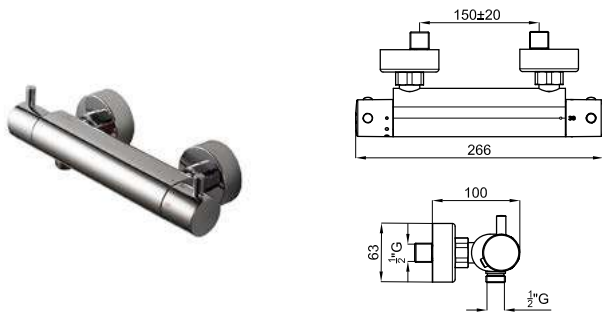

EX 100272169 cromo cromo 2.02 **238,00 €**
100377589 **NEW** negro mate preto mate 2.02 **283,00 €**

MARNE - Termostática externo ducha con termoelemento de cera incorporado. Conexiones de 1/2". Incluye válvula anti retorno, stop de seguridad a 38° y Noken Eco-Stop. Distancia excéntricas 150 +/-20 mm. El caudal a 3 bares es de 21 l/min. Clase E1 C2 A3 U3
Termostática externa duche com termo-elemento de cera incorporado. Conexões de 1/2". Inclui válvula anti-retorno, stop de segurança a 38° e Noken Eco-Stop. Distância excêntricas 150 +/-20 mm. O caudal a 3 bar é de 21 l/min.