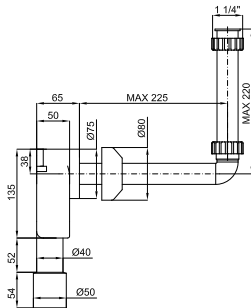

100193347

blanco
branco

0.45 51,00 €

Kit sifón encastrado con tubo conector para lavabo NK Sani
Kit sifão encastrado com tubo conector para lavatório NK SANI