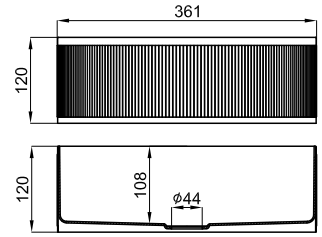

ROME

		AISI 304	100379164	NEW		oro cepillado ouro escovado			1.301,00 €
			100379163	NEW		cobre cepillado cobre escovado			1.301,00 €
			100360885			titanio cepillado titanio escovado			1.301,00 €
			100379165	NEW		laton cepillado latão escovado			1.301,00 €

Lavabo de pie sin rebosadero. Incluye vaciador fijo. Se recomienda el sifón 100136669 ó 100313764.

Lavatório ao chão sem transbordamento de água. Inclui válvula de drenagem fixa. Recomendamos o sifão 100136669 ou 100313764.

		AISI 304	100379283	NEW		oro cepillado ouro escovado			494,00 €
			100379282	NEW		cobre cepillado cobre escovado			494,00 €
			100379281	NEW		titanio cepillado titanio escovado			494,00 €
			100379284	NEW		laton cepillado latão escovado			494,00 €

Lavabo Ø36 cm. apoyo sin rebosadero. Incluye vaciador fijo.

Lavatório Ø36 cm. apoio sem transbordamento de água. Inclui válvula de drenagem fixa.

Se necesita

É preciso

100136669

Pág. 91