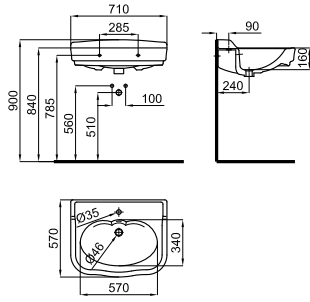

ANTIC

100310958 blanco blanco 27.6 12 **481,00 €**

Consola lavabo de 70 cm. suspendido con rebosadero y agujero para grifería. Incluye fijaciones 100041225.
Lavatório de 70cm suspenso com trasbordamento de água e buraco para torneiras. Inclui fixações 100041225.

100310960 blanco blanco 26 12 **500,00 €**

Consola lavabo de 70 cm suspendido con rebosadero. Incluye el juego de fijación 100041225. Con 3 agujeros para grifería.
Lavatório de 70cm suspenso com trasbordamento de água. Inclui fixações 100041225. Com 3 buracos para torneiras.