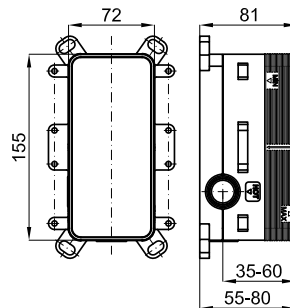

1 Parte externa monomando encastre lavabo con cartucho cerámico de 35mm. Sin vaciador. El caudal a 3 bares es de 5 l/min. Posibilidad de montaje en horizontal y en vertical.
Parte externa de monocomando de encastre de lavatório com cartucho cerâmico de 35 mm. Sem ralo. O caudal a 3 bar é de 5 l/min. Possibilidade de montagem horizontal e vertical.

ECO FLOW **100157417** **1.76** **307,00 €**

2 SMART BOX BASIN - Cuerpo empotrado de instalación rápida universal para mezclador lavabo. Cartucho cerámico de Ø35mm y conexiones 1/2". Posibilidad de instalación en horizontal y en vertical.
SMART BOX BASIN - Corpo embutido de instalação rápida universal para misturadora de lavatório. Conexões de 1/2". Possibilidade de instalação horizontal e vertical.

100144928 **1.18** **109,00 €**