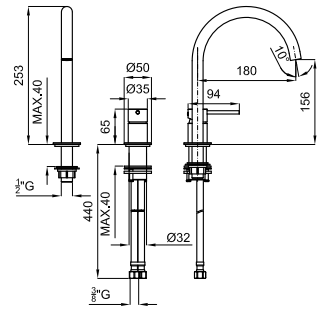

100376717		cromo cromo		2.56	188,00 €

Batería lavabo 2 piezas sin vaciador, conexiones de 3/8". Aireador "PLUS". Caudal de 5,2 l/min a 3 bar.
Bateria lavatório 2 peças. Conexões de 3/8", sem válvula. O caudal a 3 bar é de 5,2 l/min.