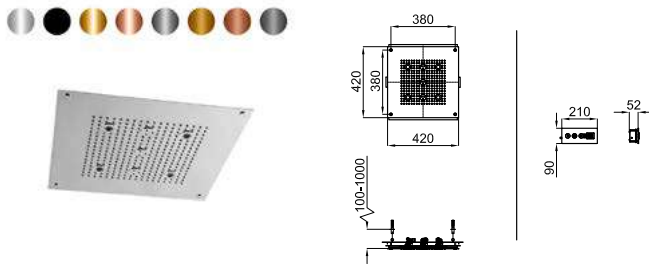

PROGRAMA SEASONS · PROGRAMA SEASONS

Icon	Model	Material	Price
	700035984	inox espejo espelho	3.606,00 €
	60	negro mate preto mate	3.999,00 €
	120	oro ouro	6.417,00 €
	120	cobre cobre	6.417,00 €
	120	titanio titanio	6.417,00 €
	120	oro cepillado ouro escovado	6.417,00 €
	120	cobre cepillado cobre escovado	6.417,00 €
	120	titanio cepillado titanio escovado	6.417,00 €

Icon	Model	Material	Price
	700035985	inox espejo espelho	4.589,00 €
	60	negro mate preto mate	4.983,00 €
	120	oro ouro	7.400,00 €
	120	cobre cobre	7.400,00 €
	120	titanio titanio	7.400,00 €
	120	oro cepillado ouro escovado	7.400,00 €
	120	cobre cepillado cobre escovado	7.400,00 €
	120	titanio cepillado titanio escovado	7.400,00 €

SEASONS - Rociador encastre a techo 42cms. Funciones agua: lluvia y nebulizador. Funciones adicionales: cromoterapia y aromaterapia. Incluye teclado Seasons y los pack aromas flowers, energy y relax. Protección IPX4. Tensión alimentación 220 V. Será necesario pedir una grifería de al menos 2 salidas para hacer funcionar el rociador. Para mayor información sobre caudales mínimos por salida de agua consultar las instrucciones de montaje. Incluye rociador y teclado.

SEASONS - Chuveiro de encastrar no teto 42 cm. Funções água: chuva e nebulizador. Funções adicionais: cromoterapia e aromaterapia. Inclui teclado seasons e os packs de aromas flowers, energy e relax. Proteção IPX4. Tensão de alimentação 220V. Será necessário encomendar uma torneira mínimo de 2 saídas para fazer funcionar o chuveiro. Para mais informações sobre vazões mínimas por saída de água, consulte as instruções de montagem. Inclui pinha chuveiro e teclado.

SEASONS - Rociador encastre a techo 52x38cms. Funciones agua: lluvia, doble chorro central y cascada. Funciones adicionales: cromoterapia y aromaterapia. Incluye teclado Seasons y los pack aromas flowers, energy y relax. Protección IPX4. Tensión alimentación 220 V. Será necesario pedir una grifería de al menos 3 salidas para hacer funcionar el rociador. Para mayor información sobre caudales mínimos por salida de agua consultar las instrucciones de montaje. Incluye rociador y teclado.

SEASONS - Chuveiro de encastrar no teto 52x38. Funções água: chuva, duplo jato central e cascata. Funções adicionais: cromoterapia e aromaterapia. Inclui teclado seasons e os packs de aromas flowers, energy e relax. Proteção IPX4. Tensão de alimentação 220V. Será necessário encomendar uma torneira mínimo de 3 saídas para fazer funcionar o chuveiro. Para mais informações sobre vazões mínimas por saída de água, consulte as instruções de montagem. Inclui pinha chuveiro e teclado.