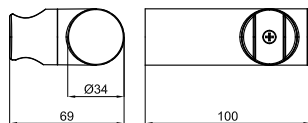

100293426	cromo cromo	0.09	12,00 €

Soporte orientable teleducha
Suporte orientável chuveiro de mão