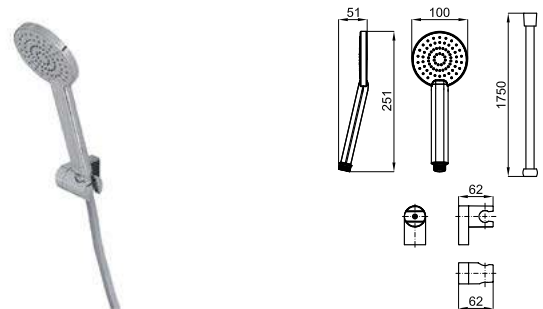

ECO FLOW **100356791** **chromo**
chromo **0.72** **54,00 €**

KIT DUCHA HOTELS. Incluye soporte de ducha, teleducha con 1 función 100113767 y flexible 175 cm. 100137848

KIT DUCHE HOTELS. com suporte, chuveiro de mão 1 função 100113767 e flexível 175 cm. 100137848