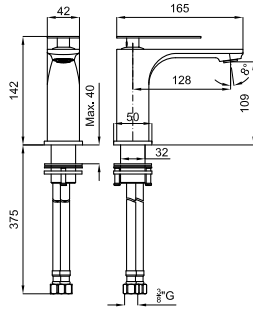

100107958 1.1 88,00 €

NEW IBIZA

NEW IBIZA

ECO FLOW	max.	100374064 NEW	cromo	1.37	312,00 €
		100374065 NEW 60	negro mate preto mate	1.37	370,00 €
		100374066 NEW 60	oro ouro	1.37	447,00 €
		100374068 NEW 60	cobre cobre	1.37	447,00 €
		100374067 NEW 60	titanio titanio	1.37	447,00 €
		100374069 NEW 60	oro cepillado ouro escovado	1.37	461,00 €
		100374091 NEW 60	cobre cepillado cobre escovado	1.37	461,00 €
		100374090 NEW 60	titanio cepillado titanio escovado	1.37	461,00 €