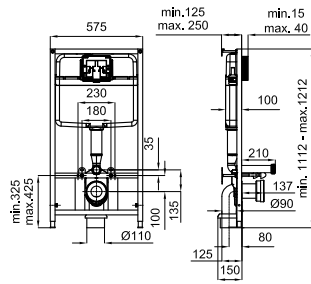

CONTRACTS LINE

Bastidor con cisterna empotrada para inodoro suspendido. Instalación en pared ligera. Incluye kits de fijación y tubos de conexión con el WC. Doble descarga ECO (4,5/3lts)
Bastidor + tanque engastado para sanita suspendida. Instalação parede ligeira com Kit de fixação e tubos de ligação com a sanita. Dupla descárrrega ECO (4,5/3lts)

4,5/3L X **400 KG** 100325878

12.25 15 **233,00 €**