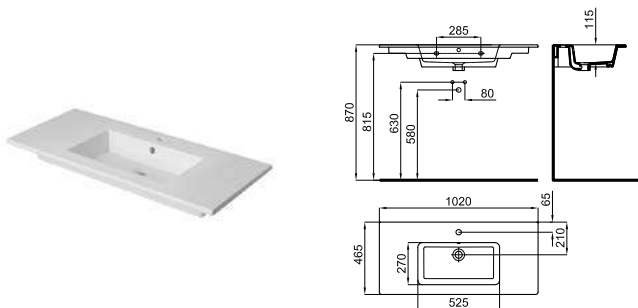

1. **100358673**
   blanco
   branco
   26 12 **224,00 €**
2. **100358674**
   blanco mate
   branco mate
   26 12 **320,00 €**

Lavabo 102 cm suspendido con rebosadero. Incluye las fijaciones 100041225.
102 cm suspenso com trasbordamento de agua. Inclui fixações 100041225.