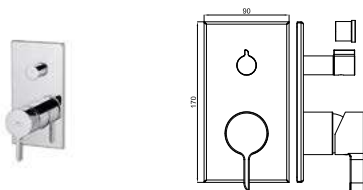

OXO

100283296			cromo cromo	252,00 €
100283297			negro mate preto mate	314,00 €
100283318			titanio cepillado titanio escovado	400,00 €