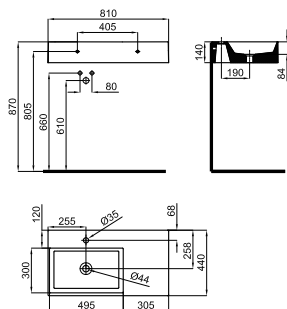

ESSENCE C

			100200808		blanco branco		21.85		32	502,00 €
			100285136		blanco mate branco mate		60		21.85	828,00 €
			100285140		negro mate preto mate		60		21.85	828,00 €

Lavabo 80 cm. suspendido con seno desplazado a la izquierda, agujero para grifería y rebosadero. Incluye las fijaciones 100041225.
Lavatório 80 cm. suspenso com pia deslocada à esquerda, buraco para torneiras, transbordamento de água e fixações 100041225.

			100272268		blanco branco		24.1		32	502,00 €

Lavabo 80 cm. suspendido con seno desplazado a la izquierda, sin agujero para grifería y rebosadero. Incluye las fijaciones 100041225.
Lavatório 80 cm. suspenso com pia deslocada à esquerda, sem buraco para torneiras, transbordamento de água e fixações 100041225.