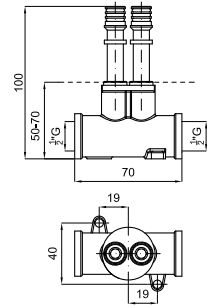

1 Partes externas monomando mezclador para set de ducha sanitaria. Incluye flexible, soporte y toma de agua. El acabado cromo, acero cepillado y oro llevan flexible de doble grapado, en el resto de acabados el flexible es de PVC.

Parte externa para conjunto de chuveiro sanitário. Inclui: suporte chuveiro de mão a parede com toma de água e tubo flexível 125 cm. Os acabamentos cromados, aço escovado e dourados possuem tubo flexível grampeamento duplo anti-torção. Nos demais acabamentos o flexível é recubierto PVC.

2 Cuerpo interno monomando mezclador para set de ducha sanitaria. El caudal a 3 bares es de 8,6 l/min. *Corpo interno do misturador para conjunto de chuveiro sanitário. O caudal a 3 bar é de 8,6 l/min*

EX

100344889

cromo
cromo

0.95

134,00 €

100344890

negro mate
preto mate

0.95

156,00 €

100344880

0.37

37,00 €