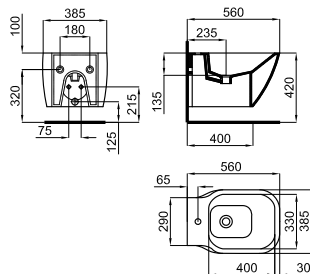

Se recomienda

Recomendamos

S - H

100041214

Pág. 91

100168089 blanco blanco 26 16 **666,00 €**

Bidé suspendido. Incorpora fijaciones 100258251.
Bidé suspenso com fixações 100258251.

Para instalación en bastidores/cisternas, comprobar el rango máximo de instalación de los tubos ya incluidos (desagüe y alimentación) con las cotas indicadas en sus respectivos planos: Tubo de conexión de desagüe: En el caso de necesitar una longitud de tubo mayor, y hasta un rango máximo de instalación de 245 mm, solicitar el tubo correspondiente al siguiente código 100213056. Tubo de alimentación: En el caso de necesitar una longitud de tubo mayor, y hasta un rango máximo de instalación de 260 mm, solicitar el tubo correspondiente al siguiente código 100213068.

Para a instalação em bastidores/autoclismos, verifique o intervalo máximo de instalação dos tubos já incluídos (drenagem e fornecimento) com as dimensões indicadas nos respetivos esboços: Tubo de ligação de drenagem: Caso seja necessário um tubo mais comprido, até um alcance máximo de instalação de 245 mm, solicite o tubo correspondente com o seguinte código 100213056. Tubo de fornecimento: Caso seja necessário um tubo mais comprido, até um alcance máximo de instalação de 260 mm, solicite o tubo correspondente com o seguinte código 100213068.