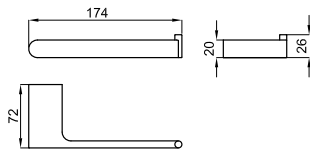

100328468 **56,00 €**

cromo
cromo

0.32

100328449 **69,00 €**

negro mate
preto mate

0.32

Portapapel sin tapa
Portarolo sem tampa