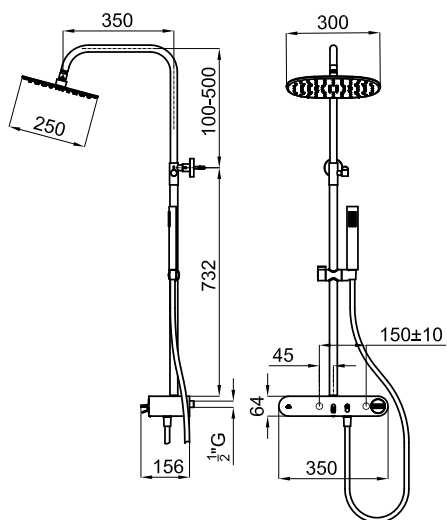

SWAN

129h x 35 x 44

L 92 cm
W 46 cm
H 15 cm

0.06 m³

100361485

cromo
croma

8.87

928,00 €

100361486

negro mate
preto mate

8.87

992,00 €

Columna de ducha termostática con termoelemento de cera incorporado, rociador, barra de ducha con soporte teleducha deslizante y teleducha 1 función. Con conexiones de 1/2" a una distancia de 150 ± 10mm entre ellas. Incluye válvula antirretorno. Barra de ducha extensible, rociador, teleducha y soporte de teleducha deslizante. El caudal a 3 bares de la teleducha es de 8,8 l/min y del rociador 7,9 l/min.

Coluna de duche termostática com termoelemento de cera integrada, chuveiro, barra de chuveiro extensível com suporte de chuveiro de mão deslizante e chuveiro 1 posição. Com conexões de 1/2" e uma distância de 150 ± 10mm entre elas. Inclui válvula de retenção. O caudal a 3 bar do chuveiro de mão é de 8,8 l/min e o chuveiro 7,9 l/min.