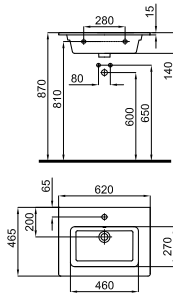

MARNE

MARNE

100303040 blanco blanco 5.33 98 **114,00 €**

Lavamanos 42x24cm encastre con rebosadero.
Lavamaos 42x24 cm. engastado com trasbordamento de agua.

100340537 blanco blanco 16.45 16 **160,00 €**

100358676 blanco mate blanco mate 16.45 16 **237,00 €**