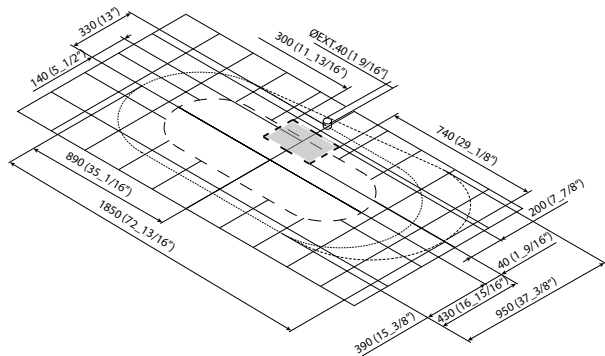

LIEM

185 X 95 · 65H

	L 192 cm W 102 cm H 85 cm	1.66 m³		270 l.		100282059		blanco brillo branco brilho		68		1	3.952,00 €

Bañera sin equipamiento electrónico, exenta, sin grifería, con repisa para grifería, formato oval 185x95, monocasco, desagüe oculto central, acrílico sanitario. No incluye accesorio sifón Next 100304809.

Banheira sem equipamento electrónico, isenta, sem torneira, com prateleiras para torneiras, formato oval 185x95, monocasco, válvula central, acrílico sanitário. Não inclui acessório sifão NEXT 100304809.