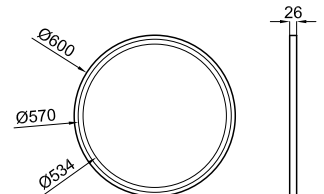

100312592	espejo espelho	4.36 34	329,00 €

SMART LINE - Espejo Ø60 cm con franja de luz iluminada por leds. Sistema antivaho integrado. Clase II, IP44, 4000K, 20W(220V).
Espelho com linha de luz iluminada por leds de Ø60 cm. Com sistema desembaciamento integrado. Classe II, IP44, 4000K, 20W(220V).