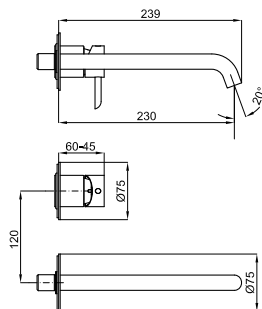

1 Parte externa monomando encastre lavabo. Sin vaciador. El caudal a 3 bares es de 5 l/min. Parte externa monocomando de encastre lavatório. Sem válvula. O caudal a 3 bar es de 5 l/min