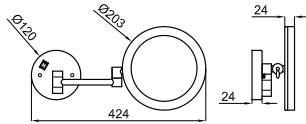

125,00 €

SMART LINE - Espejo circular canto pulido Ø60cm.
Espelho circular Ø60cm de borda polida.

100344943

espejo
espelho

192,00 €

SMART LINE - Espejo circular canto pulido Ø80cm.
Espelho circular Ø80cm de borda polida.