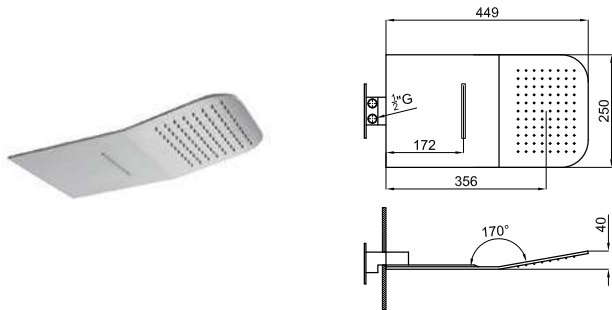

ROUND INOX

1 Monomando baño/ducha instalación a pavimento con flexible de 150cm y teleducha. Cartucho cerámico de Ø35 mm. Inversor automático y aireador "plus". El caudal a 3 bares para la ducha es de: 11,83 l/min y para el baño de: 16,64 l/min Necesario cuerpo interno Smartbox grifería pavimento 100149141

Monocomando de banheira/duche para instalação em pavimento com flexível e chuveiro de mão. Cartucho cerâmico de Ø35 mm. Inversor automático e arejador "plus". O caudal a 3 bar para o duche é de 11,83 l/min. e para o banho de 16,64 l/min. Necessário corpo interno Smartbox para torneiras de pavimento 100149141

inox cepillado
inox escovado

7.9 **1.592,00 €**

2 SMART BOX BATH - Cuerpo empotrado de instalación rápida universal para griferías a pavimento con conexiones 1/2".

SMART BOX BATH - Corpo embutido de instalação rápida universal para torneiras de pavimento com conexões de 1/2".

100149141

0.95 **101,00 €**

inox cepillado
inox escovado

5.6 **662,00 €**

inox cepillado
inox escovado

2.9 **183,00 €**

Rociador función lluvia + cascada con conexiones de 1/2". El caudal a 3 bares es para la lluvia de: 9 l/min. Y para la cascada de: 9 l/min.

Pinha chuveiro função chuva + cascata com ligações de 1/2". O caudal a 3 bar para chuva é de 9 l/min. e para cascata de 9 l/min.

PACK DUCHA ROUND INOX. Incluye barra de ducha con soporte, teleducha 100281172 y flexible 100281171
PACK DUCHE ROUND INOX. Inclui rampa de chuveiro com suporte, chuveiro de mão 100281172 e flexível 100281171

inox cepillado
inox escovado

0.34 **111,00 €**

Jet con conexiones de 1/2". Se necesita un caudal mínimo de 5,5 l/min.
Jetto com conexões de 1/2". É preciso no mínimo o caudal de 5,5 l/min.

inox cepillado
inox escovado

0.78 **295,00 €**