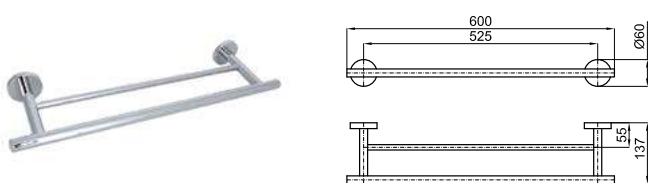

Toallero barra 60 cm
Toalheiro barra 60 cm.

100103967	cromo cromo	0.81	93,00 €
-----------	----------------	------	---------

Toallero barra doble 60 cm
Toalheiro barra duplo 60 cm.

100102360	cromo cromo	2.3	187,00 €
-----------	----------------	-----	----------