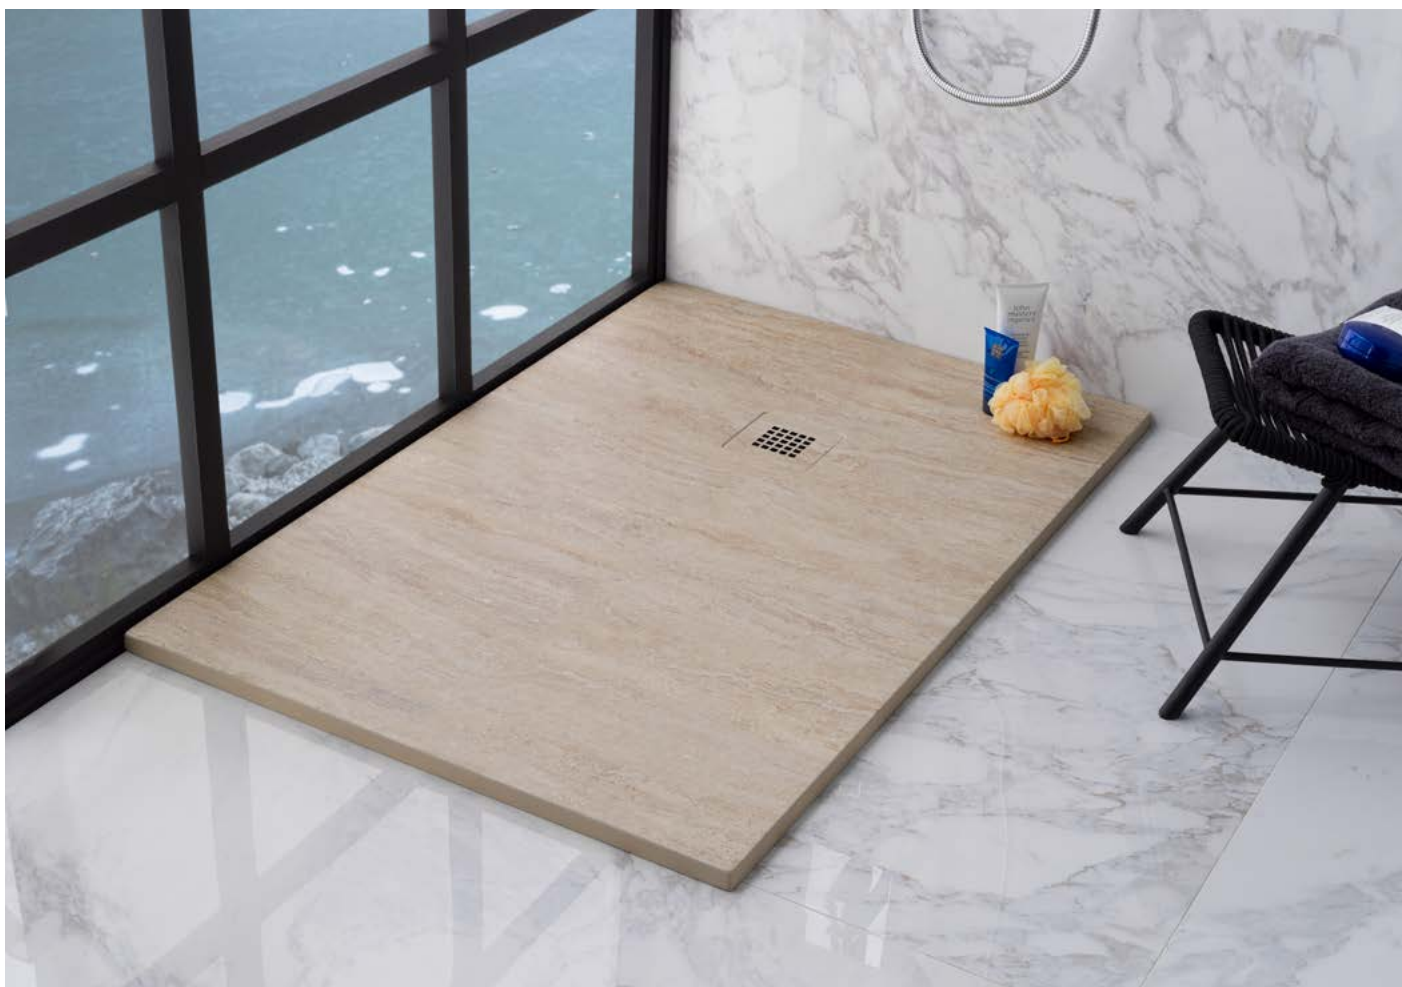

100259705   60.85  10 **734,00 €**

200 x 90 cm.

100259656   66  10 **863,00 €**

SLATE

PLATOS PERSONALIZABLES · BASES DE DUCHE PERSONALIZÁVEIS

Acabados disponibles según piezas. Acabamentos disponíveis de acordo com as peças.