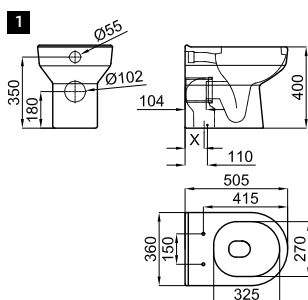

MARNE

Se necessita
É preciso

S - V

S - H

☒ Pág. 97

☐ 100041216

Pág. 90

2A

2B

1 Inodoro independiente "tornado" con salida orientable. Incluye las fijaciones 100041212
Sanita independente "tornado". Saída orientável com fixações 100041212

BTW 100379868 **NEW**

blanco
branco

36.4 16

190,00 €

2A Asiento inodoro con bisagra amortiguada.
Tampa sanita dobradiça amortecida

100357114

blanco
branco

2.44 120

83,00 €

2B

100357115

blanco
branco

2.49 120

87,00 €