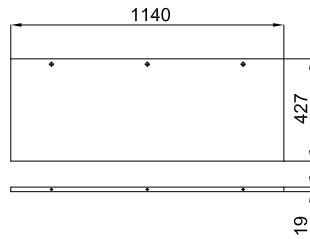

100232821

roble square
carvalho square

7 30

251,00 €

Balda estructura Marne N (100344855) 120CM

Prateleira para estrutura Marne N (100344855) 120CM

Se recomienda: / Recomendamos:

100340535