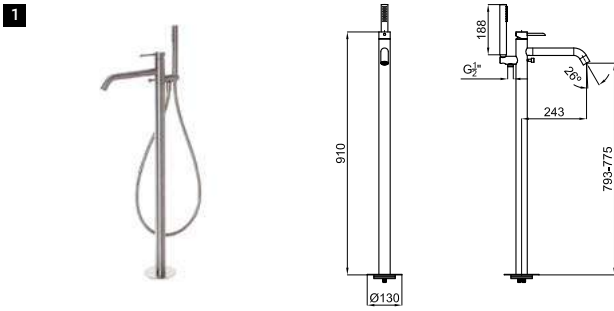

2.07

888,00 €

2 SMART BOX SLIM - Cuerpo empotrado de instalación rápida universal para termostática de 1, 2 o 3 salidas. con termoelemento de cera incorporado y conexiones 1/2\"/>

100238318

2.15

159,00 €

ROUND INOX