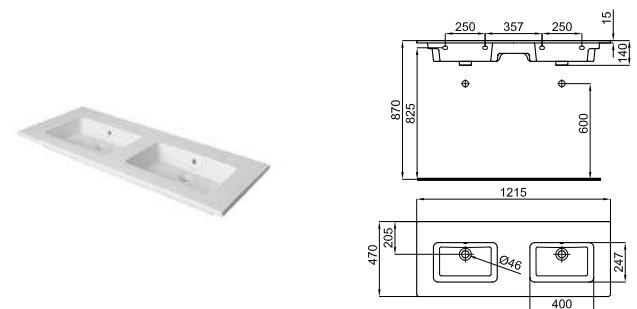

1. **100374269** NEW
   blanco
   branco
   27.7 12 **424,00 €**

Lavabo doble seno 121 cm suspendido con rebosadero, sin hueco para grifería. Incluye las fijaciones 100041225.
Lavatório pia dupla 121 cm. suspenso com trasbordamento de agua, sem furo para torneira e fixações 100041225.