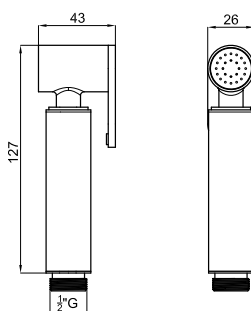

EX AISI 304 100311354

● inox cepillado
● inox escovado

0.92 150,00 €

ROUND INOX - Set ducha sanitaria con una entrada de agua. Incluye ducha 100311337, flexible de 122cm doble grapado, llave de paso y soporte

ROUND INOX - Conjunto duche sanitario com 1 entrada de agua. Inclui manipolo 100311337, flexivel de 122 cm grampeamento duplo, torneira de passagem e suporte

AISI 304 100311337

● inox cepillado
● inox escovado

0.18 47,00 €

ROUND INOX - Ducha sanitaria

ROUND INOX - Duche sanitário