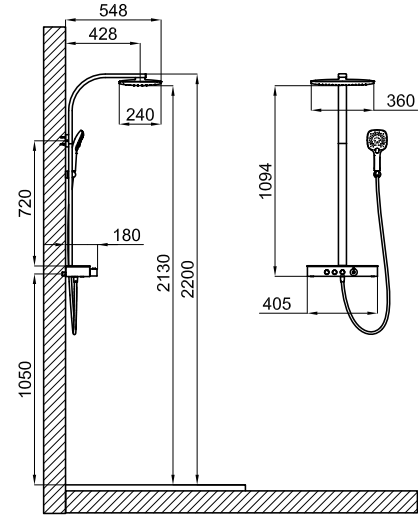

TOUCH&FEEL · SQUARE

116.4h x 40.5 x 54.8

L 87 cm
W 39 cm
H 11 cm

0.04 m³

100322798

● cromo
● cromo

10.65

1.206,00 €