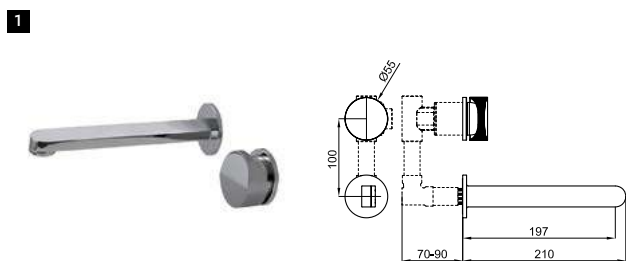

1 Parte externa monomando lavabo encastre pared con maneta estriada y caño cuadrado. El caudal a 3 bar es de 5,68 l/min.
Parte externa monocomando de encastre de lavatorio com manipulo estriado e bica quadrada. O caudal a 3 bar é de 5.68 l/min.

		EX 100184778		0.83	295,00 €
		100190623		0.83	413,00 €
		100190604		0.83	413,00 €
		100190229		0.87	131,00 €
		100203651		0.87	195,00 €
		100203644		0.87	195,00 €

2 Cuerpo interno para monomando encastre lavabo.
Corpo interno para monocomando de encastre de lavatorio