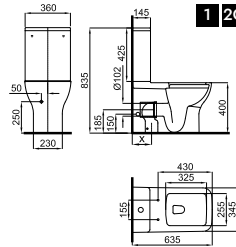

100348616

91,00 €

Semi-pedestal
Meia coluna

1
Se necesita
É preciso

S - V
X

Pág. 97

S - H

100041216

Pág. 90

2A 2B
Se necesita
É preciso

100091751

Pág. 217

100310426

Pág. 217

3A 3B