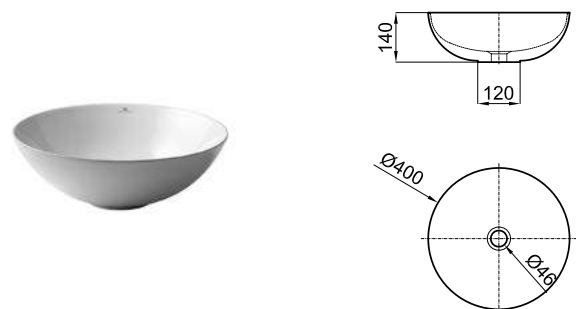

THIN 100255371	blanco branco	6.15	52	200,00 €
100255721	blanco mate branco mate	6.15	52	392,00 €
100283426	blanco_oro branco_ouro	6.15	52	989,00 €
100283427	blanco_cobre branco_cobre	6.15	52	989,00 €

SLENDER - Lavabo 40 cm apoyo sin rebosadero. Se deberá utilizar un vaciador fijo o de rejilla.
Lavatório 40 cm. apoio sem transbordamento de água. Debera-se utilizar uma válvula fixa o de grade.