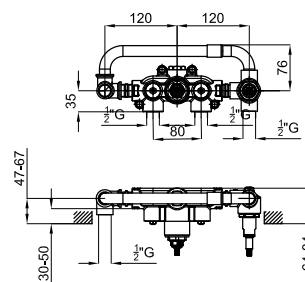

TONO

designed by Foster + Partners

1 Parte externa termostática con toma de agua y soporte magnético. Incluye flexible y teleducha.
Parte externa termostática com toma de água e suporte magnético. Inclui chuveiro de mão e flexível.

100184779 **cromo** 3.19 **726,00 €**

100190680 **cobre** 3.19 **1.404,00 €**

100190646 **titanio** 3.19 **1.404,00 €**

2 Cuerpo interno encastre para termostática 2 vías. Pedir embellecedor aparte.
Corpo interno de engaste para termostática 2 vias. Parte externa não incluída

100190368 2.9 **966,00 €**