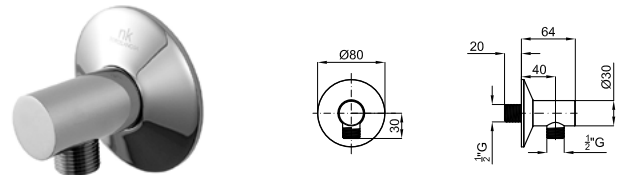

HOJ EX 100238804		cromo cromo		0.33	79,00 €
	100238776		oro ouro		0.33	92,00 €
	100299401		oro cepillado ouro escovado		0.33	142,00 €
	100258844		cobre cepillado cobre escovado		0.33	142,00 €

HOJ EX 100238769		cromo cromo		0.31	75,00 €
100238773		oro ouro		0.31	85,00 €
100299357		oro cepillado ouro escovado		0.31	125,00 €
100258809		cobre cepillado cobre escovado		0.31	125,00 €

LIGNAGE - Soporte teleducha pared con toma de agua
LIGNAGE - Suporte chuveiro de mão a parede com toma de água.

LIGNAGE - Toma de agua a muro para flexible
LIGNAGE - Toma de água de parede para tubo flexível