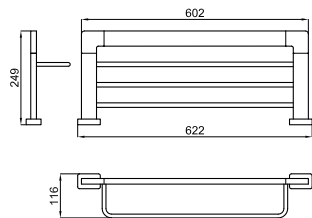

100094167	cromo cromo		445,00 €
100124089	blanco branco		491,00 €
100211346	negro mate preto mate		524,00 €

Toallero repisa
Toalheiro prateleira