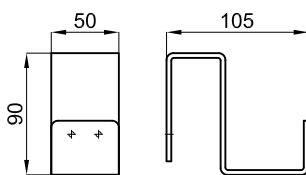

100341843 blanco mate blanco mate 0.48 114,00 €

100341845 negro mate preto mate 0.48 114,00 €

TERRA - Colgador
TERRA - Cabide

100341846 blanco mate blanco mate 0.88 285,00 €

100341847 negro mate preto mate 0.88 285,00 €

TERRA - Toallero barra 30 cm
TERRA - Toalheiro barra 30 cm.

Estos modelos no se pueden montar con instalaciones preparadas para válvulas monotubo.

Os modelos não podem ser montados com instalações preparadas para válvulas monotubos.

Incluye mando control remoto.

Inclui controle remoto.