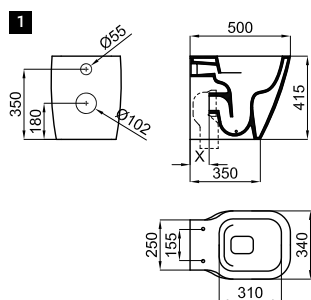

ESSENCE COMPACT

Se necesita
E preciso

S - V

S - H

☒ Pág. 97

☐ 100041216

Pág. 90

1 Inodoro independiente "rimless" con salida orientable. Incluye las fijaciones 100239113.
Sanita independente "rimless". Saída orientável com fixações 100239113.

blanco
branco 17.5 16 411,00 €

2 Asiento inodoro "rimless" con bisagra amortiguada
Tampa sanita "rimless" com dobradiça amortecida

blanco
branco 2.24 168 137,00 €