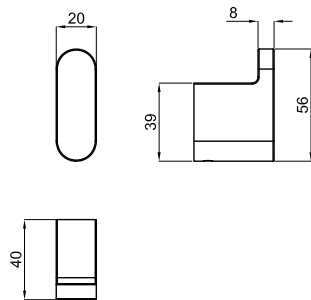

Toallero barra doble 60 cm
Toalheiro barra duplo 60 cm.

100094167	cromo cromo		445,00 €
100124089	blanco branco		491,00 €
100211346	negro mate preto mate		524,00 €

Toallero repisa
Toalheiro prateleira

NK CONCEPT