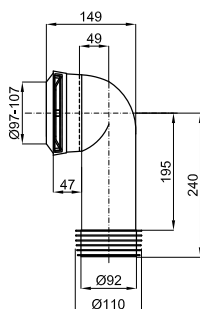

100158005

blanco
branco

0.38 100

19,00 €

Codo evacuación 90° para inodoros S-OR, con multijunta, permite la instalación en tuberías bajantes de diámetros 90 a 110 mm.

Curva de descarga 90° para sanitas S-OR, com multijunta, permite a instalação em tubagens de descarga com diâmetros de 90 a 110 mm.