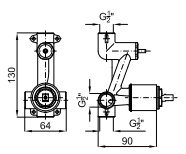

NEW MALLORCA

1

A1

A2

B

1 Parte externa monomando encastre baño ducha
Parte externa monocomando encastre banho/duche

EX

100376971	NEW		cromo cromo		0.99	164,00 €
100376972	NEW		negro mate preto mate		0.99	217,00 €
100376973	NEW		oro ouro		0.99	263,00 €
100376975	NEW		cobre cobre		0.99	263,00 €
100376977	NEW		titanio titanio		0.99	263,00 €
100376974	NEW		oro cepillado ouro escovado		0.99	276,00 €
100376976	NEW		cobre cepillado cobre escovado		0.99	276,00 €
100376978	NEW		titanio cepillado titanio escovado		0.99	276,00 €

A1 SMART BOX - Cuerpo empotrado de instalación rápida universal para mezclador de 2 o 3 salidas, con cartucho cerámico de Ø35mm y conexiones 1/2". El caudal a 3 bares es 20,1 l/min en las tres salidas, 2 Silenciadores y dos tapones 1/2" incluidos.

SMART BOX - Corpo encastrado de instalação rápida universal para misturador de 2 ou 3 saídas com cartucho em cerâmica de Ø35mm e uniões 1/2". O caudal a 3 bares é de 20,1 l/min nas três saídas, 2 Silenciadores e duas tampas 1/2" incluídos.

100124167 1.97 124,00 €

A2 SMART BOX - Partes internas para cuerpo empotrado mezclador 100124167
SMART BOX - Partes internas para corpo encastrado misturador 100124167

100124170 0.98 154,00 €

B PROJECT LINE - Cuerpo interno monomando encastre baño ducha, con cartucho cerámico de Ø35 mm, inversor automático y conexiones de 1/2". El caudal a 3 bares es de baño 20 l/min y ducha 18 l/min.
PROJECT LINE - Corpo interno monocomando encastre banho/duche com cartucho ceramico de Ø35 mm, inversor automatico e conexões de 1/2". caudal a 3 bares es de banho 21 l/min. e duche 18 l/min.

100107958 1.1 88,00 €