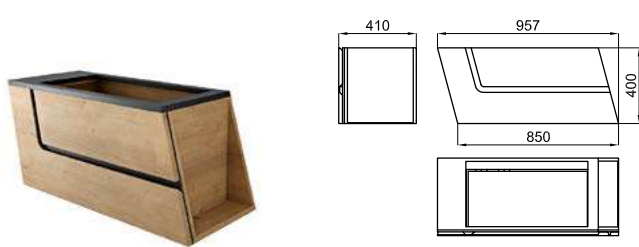

FORMA

100347676

roble_negro mate
carvalho_preto mate

30.63 6

1.729,00 €

Modulo suspenso de 85cm. Superficie exterior de la tapa de ProjectTech. Cajón con uñero y cierre ralentizado.

Módulo suspenso de 85cm. Superficie exterior da tampa do Project Tech. Gaveta com uñha encravada e fecho lento.