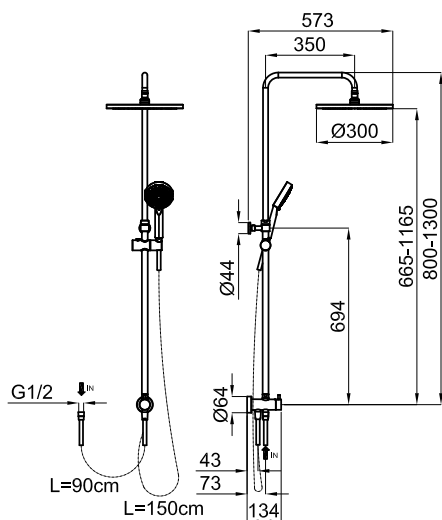

TEC ROUND

133h x 30 x 57,3

L 78 cm
W 39 cm
H 9 cm

0.03 m³

eco FLOW

100312766

cromo
cromo

4.19

499,00 €

Columna de ducha con inversor 2 salidas, rociador redondo, barra de ducha extensible con soporte teleducha deslizante y teleducha "JOY S". El caudal a 3 bares de la teleducha es de 9l/min, y del rociador 9l/min. Grifería no incluida con la columna. Es necesario tener instalado una grifería enchastre o externa de al menos una salida.

Coluna de duche com inversor 2 saídas, prato de duche redondo, barra de chuveiro extensível com suporte deslizante de chuveiro de mão e chuveiro de mão "JOY S". O caudal a 3 bar do chuveiro de mão é de 9 l/min e o aspersor de 9 l/min. Torneiras não incluídas com a coluna. É necessário ter uma torneira de enchastre ou externa instalada.