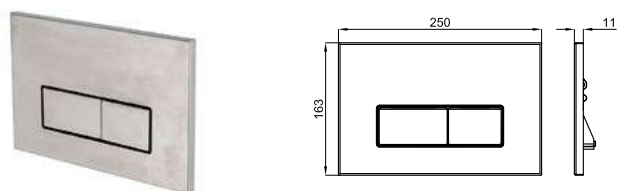

100379882 NEW	acero cepillado aço escovado	0.96	560	241,00 €

RETTO - Placa de accionamiento con doble pulsador antivandálico.
RETTO - Placa de acionamento com pulsador duplo à prova de vandalismo.