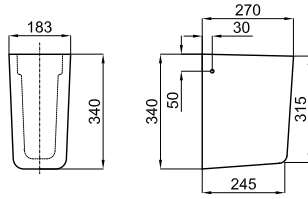

Lavabo 60 cm con rebosadero. Incluye las fijaciones 100041225
 Lavatório 60 cm. com trasbordamento de agua e fixações 100041225

URBAN C

100348616

91,00 €

Semi-pedestal
Meia coluna

1
Se necesita
É preciso

S - V
X