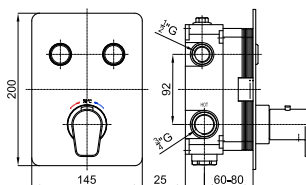

TOUCH&FEEL

SMART BOX

EX 100243881
cromo / cromo
638,00 €

Termostática de encastre baño/ducha con dos salidas. Cartucho termostático con termolemento de cera incorporado. Conexiones de entrada de 3/4" y de salida de 1/2". Incluye cuerpo interno tipo Smart box y partes externas. El caudal a 3 bar es de 20 l/min para ambas salidas. Los botones que vienen de serie son la teleducha y la lluvia, además incorpora botón adicional intercambiable para cascada. Posibilidad de combinar con 100243874, 100243838, 100284604 y 100243839 abriendo la salida adicional en la parte inferior.

Torneira termostática banho/chuveiro com duas saídas. Cartucho termostático com termolemento de cera integrado. Conexões de entrada 3/4" e saída 1/2". Inclui corpo interno tipo Smart Box e peças externas. O caudal a 3 bar é de 20 l/min para ambas as saídas. Os botões que vêm de série são o chuveiro de mão e chuva, também incorpora botão intercambiável adicional para cascata. Pode ser combinado com 100243874, 100243838, 100284604 e 100243839, abrindo a saída adicional na parte inferior.