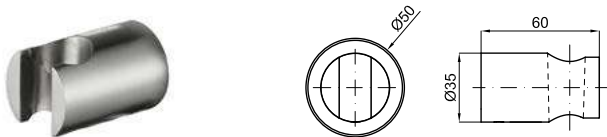

AISI 316 100281145 inox cepillado inox escovado 0.32 **42,00 €**

Soporte teleducha pared
Suporte chuveiro de mão a parede