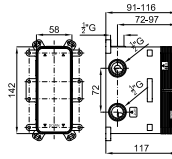

NEW MALLORCA

1

A1

A2

B

1 Parte externa monomando encastre baño ducha
Parte externa monocomando encastre banho/duche

EX

100376971	NEW		cromo cromo		0.99	164,00 €
100376972	NEW		negro mate preto mate		0.99	217,00 €
100376973	NEW		oro ouro		0.99	263,00 €
100376975	NEW		cobre cobre		0.99	263,00 €
100376977	NEW		titanio titanio		0.99	263,00 €
100376974	NEW		oro cepillado ouro escovado		0.99	276,00 €
100376976	NEW		cobre cepillado cobre escovado		0.99	276,00 €
100376978	NEW		titanio cepillado titanio escovado		0.99	276,00 €

A1 SMART BOX - Cuerpo empotrado de instalación rápida universal para mezclador de 2 o 3 salidas, con cartucho cerámico de Ø35mm y conexiones 1/2". El caudal a 3 bares es 20,1 l/min en las tres salidas, 2 Silenciadores y dos tapones 1/2" incluidos.

SMART BOX - Corpo encastrado de instalação rápida universal para misturador de 2 ou 3 saídas com cartucho em cerâmica de Ø35mm e uniões 1/2". O caudal a 3 bares é de 20,1 l/min nas três saídas, 2 Silenciadores e duas tampas 1/2" incluídos.

100124167 1.97 124,00 €

A2 SMART BOX - Partes internas para cuerpo empotrado mezclador 100124167
SMART BOX - Partes internas para corpo encastrado misturador 100124167

100124170 0.98 154,00 €

B PROJECT LINE - Cuerpo interno monomando encastre baño ducha, con cartucho cerámico de Ø35 mm, inversor automático y conexiones de 1/2". El caudal a 3 bares es de baño 20 l/min y ducha 18 l/min.
PROJECT LINE - Corpo interno monocomando encastre banho/duche com cartucho ceramico de Ø35 mm, inversor automatico e conexões de 1/2". caudal a 3 bares es de banho 21 l/min. e duche 18 l/min.

100107958 1.1 88,00 €