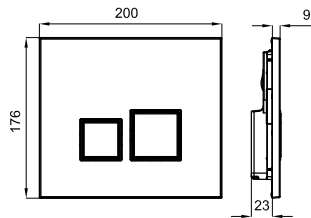

CONTRACTS LINE

100326954	cromo cromo	0.4 360	55,00 €
100326951	blanco branco	0.4 360	37,00 €
100326941	negro mate preto mate	0.4 360	61,00 €

BLOCK - Placa de accionamiento con doble pulsador
BLOCK - Placa de accionamento com pulsador duplo

100326928	cromo cromo	0.38 360	50,00 €
100326919	blanco branco	0.38 360	33,00 €
100326931	negro mate preto mate	0.38 360	61,00 €

ECLIPSE - Placa de accionamiento con doble pulsador
ECLIPSE - Placa de accionamento com pulsador duplo