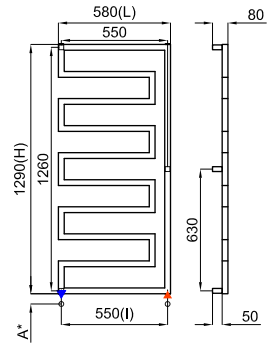

OXO

AC

580x1290 mm.

	●	●
L mm	580	580
l mm	550	550
H mm	1290	1290
Tube N°	10	10
Watt ΔT = 50 K	342	573
Watt ΔT = 30 K	180	298
Resist. W	-	-
Fij. N°	3	3

(.)	100346753	● cromo cromo	11 30	1.725,00 €
	100346754	60 ● negro mate preto mate	11 30	873,00 €
EL	100346761	● cromo cromo	17 30	2.010,00 €
	100346765	60 ● negro mate preto mate	17 30	1.131,00 €
ML	100346763	● cromo cromo	17 30	2.042,00 €
	100346767	60 ● negro mate preto mate	17 30	1.178,00 €

Accesorios incluidos: / Acessórios incluídos: