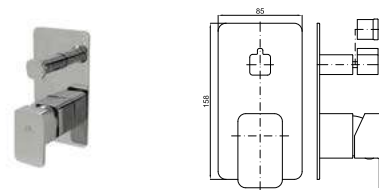

LOUNGE

100140108			cromo cromo	157,00 €
100347348			negro mate preto mate	214,00 €
100280853			cobre cobre	269,00 €
100268595			titanio titanio	269,00 €
100281149			cobre cepillado cobre escovado	285,00 €
100281140			titanio cepillado titanio escovado	285,00 €