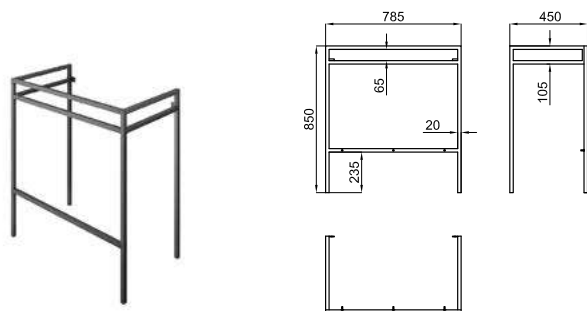

100360921 negro mate
 preto mate 6.85 20 **680,00 €**

Estructura metálica con cuatro patas para lavabos suspendidos Marne N: 100340536. Dimensiones: 78,5 cm x 45 cm x 85 cm alto

Estrutura metálica com quatro pés para lavatórios suspensos Marne N: 100340536. Dimensões: 78,5 cm x 45 cm x 85 cm do alto.