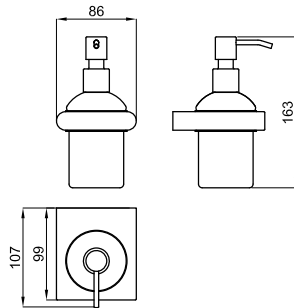

100328488 **73,00 €**

cromo
cromo

0.77

Dosificador a pared
Doseador para a pared