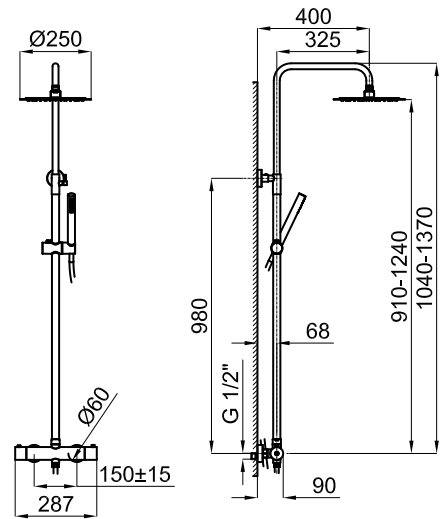

ROUND INOX

137h x 28,7 x 52,5

L 54 cm
W 36 cm
H 14 cm

0.03 m³

EX AISI 304

100323237

inox cepillado
inox escovado

5.24

1.891,00 €

Columna de ducha termostática con termoelemento de cera incorporado, rociador redondo, barra de ducha extensible con soporte teleducha deslizante y teleducha. Con conexiones de 1/2" y a 150±15mm de distancia entre ellas. Incluye válvula antirretorno y stop de seguridad a 38°C. El caudal a 3 bares de la teleducha es de 7,83l/min y del rociador 12,43l/min.

Coluna de duche termostática com termoelemento de cera integrada, prato de duche redondo, barra de chuveiro extensível com suporte deslizante e chuveiro de mão. Com conexões de 1/2" e 150 ± 15mm de distância entre elas, inclui uma válvula de retenção e uma parada de segurança a 38°C. O fluxo em 3 barras do chuveiro de mão é de 7.83l / min e o pulverizador 12.43l / min.