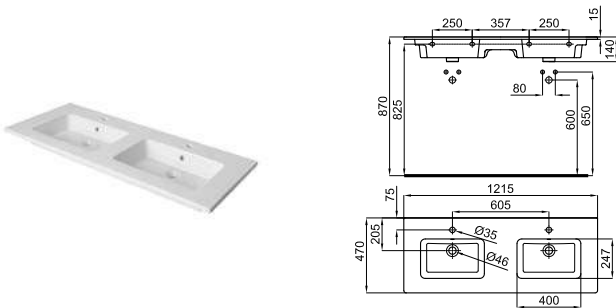

100340535		blanco branco		32.71 10	436,00 €
	100358675		blanco mate branco mate		32.71 10	633,00 €

Lavabo doble seno 121 cm suspendido con rebosadero. Incluye las fijaciones 100041225.
Lavatório pia dupla 121 cm. suspenso com trasbordamento de agua e fixações 100041225.