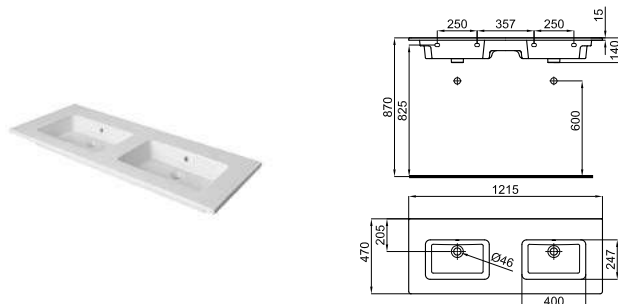

100340535	blanco branco	32.71	10	436,00 €
100358675	blanco mate branco mate	32.71	10	633,00 €

Lavabo doble seno 121 cm suspendido con rebosadero. Incluye las fijaciones 100041225.
Lavatório pia dupla 121 cm. suspenso com transbordamento de agua e fixações 100041225.

100374269 NEW	blanco branco	27.7	12	424,00 €

Lavabo doble seno 121 cm suspendido con rebosadero, sin hueco para grifería. Incluye las fijaciones 100041225.
Lavatório pia dupla 121 cm. suspenso com transbordamento de agua, sem furo para torneira e fixações 100041225.