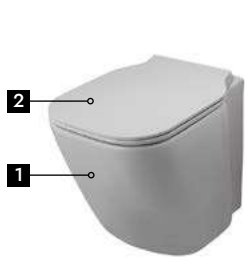

ESSENCE COMPACT

Se necesita
E preciso

S - V

S - H

☒ Pág. 97

☐ 100041216

Pág. 90

1 Inodoro independiente "rimless" con salida orientable. Incluye las fijaciones 100239113.
Sanita independente "rimless". Saída orientável com fixações 100239113.