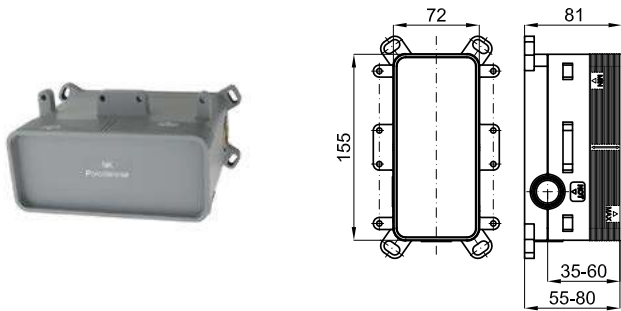

CONCEPTO ENCASTRE: LAVABO · CONCEPTO ENCASTRE: LAVABO

100144928

1.18 109,00 €

SMART BOX BASIN - Cuerpo empotrado de instalación rápida universal para mezclador lavabo. Cartucho cerámico de Ø35mm y conexiones 1/2". Posibilidad de instalación en horizontal y en vertical.

SMART BOX BASIN - Corpo embutido de instalação rápida universal para misturadora de lavatório. Conexões de 1/2". Possibilidade de instalação horizontal e vertical.

OXO

100283338 cromo *chromo* 508,00 €

100283339 negro mate *preto mate* 616,00 €

100283351 titanio cepillado *titanio escovado* 753,00 €

RONDO

100345133 cromo *chromo* 319,00 €

100345134 negro mate *preto mate* 355,00 €

100345135 oro *ouro* 403,00 €

100345136 oro cepillado *ouro escovado* 428,00 €

100345137 cobre cepillado *cobre escovado* 428,00 €

100345138 titanio cepillado *titanio escovado* 428,00 €

HOTELS

100157417 cromo *chromo* 307,00 €

SQUARE

100264021 cromo *chromo* 447,00 €

100264004 negro mate *preto mate* 544,00 €

100281849 cobre cepillado *cobre escovado* 667,00 €

100281886 titanio cepillado *titanio escovado* 667,00 €

CURVE

100258786 cromo *chromo* 279,00 €