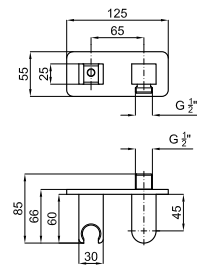

100063527		cromo cromo		1.2	376,00 €
	100073046		blanco branco		1.2	444,00 €
	100210928		cobre cobre		1.2	603,00 €
	100208633		titanio titanio		1.2	603,00 €

Soporte teleducha con toma de agua con conexiones de 1/2"
Suporte chuveiro de mão com toma de água com conexões de 1/2"