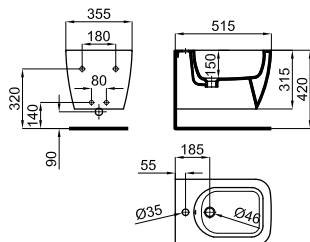

Se recomienda
Recomendamos

S - H

100041214
Pág. 91

●●●	100311315	blanco branco	22.95	16	451,00 €
	100311306	blanco mate branco mate	22.95	16	697,00 €
	100311316	negro mate preto mate	22.95	16	697,00 €

Bidé suspendido. Incluye las fijaciones 100258251.
Bidé suspenso com fixações 100258251.

Para instalación en bastidores/cisternas, comprobar el rango máximo de instalación de los tubos ya incluidos (desagüe y alimentación) con las cotas indicadas en sus respectivos planos: Tubo de conexión de desagüe: En el caso de necesitar una longitud de tubo mayor, y hasta un rango máximo de instalación de 245 mm, solicitar el tubo correspondiente al siguiente código 100213056. Tubo de alimentación: En el caso de necesitar una longitud de tubo mayor, y hasta un rango máximo de instalación de 260 mm, solicitar el tubo correspondiente al siguiente código 100213068.

Para a instalação em bastidores/autoclismos, verifique o intervalo máximo de instalação dos tubos já incluídos (drenagem e fornecimento) com as dimensões indicadas nos respetivos esboços: Tubo de ligação de drenagem: Caso seja necessário um tubo mais comprido, até um alcance máximo de instalação de 245 mm, solicite o tubo correspondente com o seguinte código 100213056. Tubo de fornecimento: Caso seja necessário um tubo mais comprido, até um alcance máximo de instalação de 260 mm, solicite o tubo correspondente com o seguinte código 100213068.