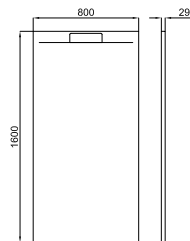

160 x 80 cm.

100320946 49.33 10 **594,00 €**

100320971 0.29 10 **594,00 €**

100320966 15 10 **594,00 €**