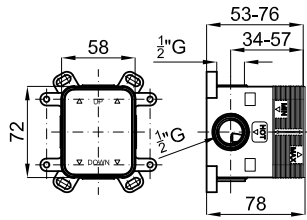

CONCEPTO ENCASTRE: DUCHA · CONCEPTO ENCASTRE: DUCHA

SMART BOX

1

2

1 SMART BOX - Cuerpo empotrado de instalación rápida universal para mezclador de 1 salida, con cartucho cerámico de Ø35mm y conexiones 1/2". El caudal a 3 bares es 22,1 l/min. 2 silenciadores y un tapón 1/2" incluidos.