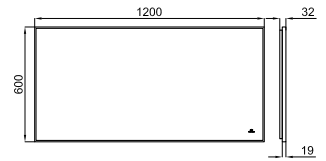

MARNE N
ESTRUCTURA · ESTRUTURA

MARNE N

ESTRUCTURA · ESTRUTURA

120 cm

100344855

negro mate
preto mate

6.47 15

480,00 €