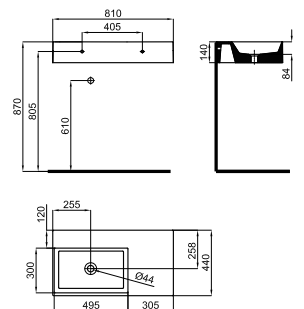

Lavabo Ø36 cm. apoyo sin rebosadero. Incluye vaciador fijo.

Lavatório Ø36 cm. apoio sem transbordamento de água. Inclui válvula de drenagem fixa.

Se necesita

É preciso

100136669

Pág. 91

ESSENCE C

			100200808		blanco branco		21.85		32	502,00 €
			100285136		blanco mate branco mate		60		21.85	828,00 €
			100285140		negro mate preto mate		60		21.85	828,00 €