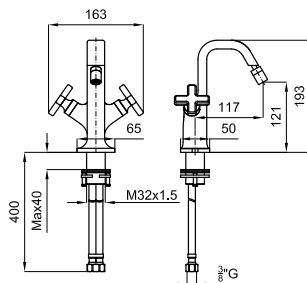

100377707	NEW		cromo cromo		0.33	353,00 €
100377708	NEW		negro mate preto mate		0.33	390,00 €
100377709	NEW		oro ouro		0.33	511,00 €
100377800	NEW		oro cepillado ouro escovado		0.33	540,00 €
100377801	NEW		latón cepillado latão escovado		0.33	540,00 €

CROSS - Monoblock bidé con montura cerámica. Conexiones de 3/8", una longitud de los latiguillos de 400 mm, sin vaciador y aireador "plus". El caudal a 3 bares es de 4 l/min.
CROSS - Monoblock bidé com armação de cerâmica. Conexões de 3/8", bichas com um comprimento de 400 mm, sem esvaziador automático e arejador "plus". O caudal a 3 bar é de 4 l/min.

100377702	NEW		cromo cromo		0.33	353,00 €
100377703	NEW		negro mate preto mate		0.33	390,00 €
100377704	NEW		oro ouro		0.33	511,00 €
100377705	NEW		oro cepillado ouro escovado		0.33	540,00 €
100377706	NEW		latón cepillado latão escovado		0.33	540,00 €

Monoblock bidé con montura cerámica. Conexiones de 3/8", una longitud de los latiguillos de 400 mm, sin vaciador y aireador "plus". El caudal a 3 bares es de 4 l/min.
Monoblock bidé com armação de cerâmica. Conexões de 3/8", bichas com um comprimento de 400 mm, sem esvaziador automático e arejador "plus". O caudal a 3 bar é de 4 l/min.