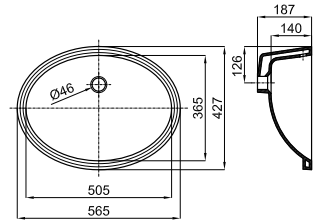

100237665 blanco blanco 8.9 28 **85,00 €**

Lavabo 51x37 cm encastre bajo encimera con rebosadero. Se necesita el kit de fijación para bajo encimera 100041307.
Lavatório 51x37 cm. de embutir baixo bancada com trasbordamento de agua. É necessário o kit de fixação para baixo bancada 100041307.

100041307 cromo cromo 0.17 3000 **8,00 €**

Kit de fijación para bajo encimera
Kit de fixação para baixo bancada