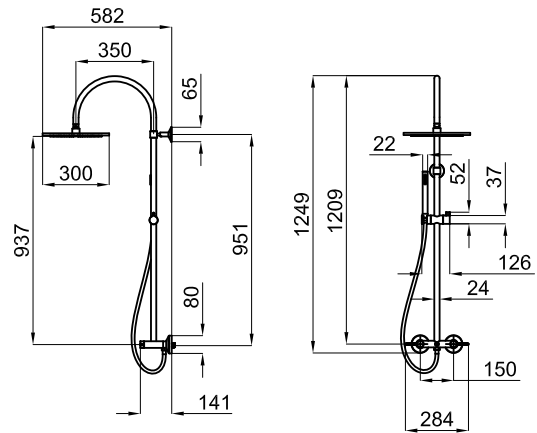

LUXE. Coluna de duche com torneiras misturadoras, L1249MM, barra de chuveiro com curva circular superior, chuveiro D300MM redondo, chuveiro de mão com válvula anti-retorno. Torneira LUXE design. Com ligações de 1/2" e uma distância de 150 ± 20mm entre elas. Caudal a 3 bar do chuveiro de mão é de 6,3 l/min e o chuveiro de 10,9 l/min.