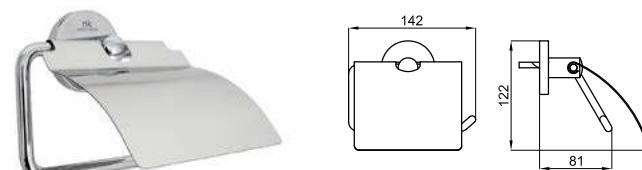

100103969	cromo cromo	1.16	129,00 €

Toallero repisa sin barra
Toalheiro prateleira sem barra

100103961	cromo cromo	0.53	44,00 €

Portapapel con tapa
Portarolo com tampa