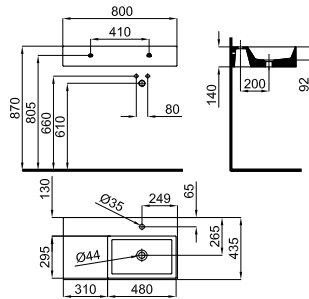

100243664
blanco
branco
22.15 32
502,00 €

Lavabo 80 cm. suspendido con seno desplazado a la derecha, agujero para grifería y rebosadero. Incluye las fijaciones 100041225.
Lavatório 80 cm. suspenso com pia deslocada à direita, buraco para torneiras, trasbordamento de água e fixações 100041225.

100243636
blanco
branco
24.1 32
502,00 €

Lavabo 80 cm. suspendido con seno centrado, agujero para grifería y rebosadero. Incluye las fijaciones 100041225.
Lavatório 80 cm. suspenso com pia central, buraco para torneira, trasbordamento de água e fixações 100041225.