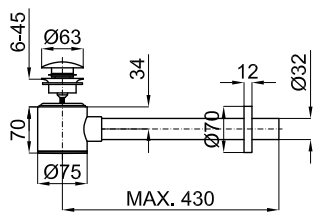

COMPLEMENTOS · COMPLEMENTOS

100309688

chromo
cromo

1

241,00 €

Sifón botella lavabo altura reducida con vaciador pulsador clicker universal
Sifão garrafa para lavatório de altura reduzida com piletto a pulsante clicker universale