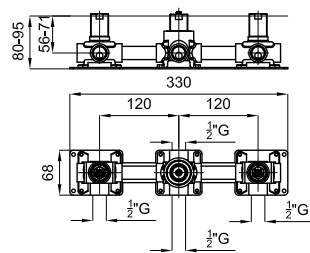

NEW MENORCA

1

2

1 Parte externa batería encastre baño ducha
Parte externa batería encastre banho/duche

EX	Code	Color	Weight	Price
	100377829 NEW	chromo <i>chromo</i>	1.84	233,00 €
	100377830 NEW	negro mate <i>preto mate</i>	1.84	260,00 €
	100377831 NEW	oro <i>ouro</i>	1.84	306,00 €
	100377832 NEW	oro cepillado <i>ouro escovado</i>	1.84	325,00 €
	100377833 NEW	laton cepillado <i>latão escovado</i>	1.84	325,00 €
	100377679 NEW		0.33	193,00 €

2 Cuerpo interno batería encastre baño ducha con montura cerámica. Inversor manual y conexiones de 1/2"
Corpo interno bateria encastre banho/duche com montagem de cerâmica, inversor manual e Conexões de 1/2"

HOJ EX	Code	Color	Weight	Price
	100377697 NEW	chromo <i>chromo</i>	0.33	82,00 €
	100377698 NEW	negro mate <i>preto mate</i>	0.33	90,00 €
	100377699 NEW	oro <i>ouro</i>	0.33	116,00 €
	100377780 NEW	oro cepillado <i>ouro escovado</i>	0.33	123,00 €
	100377781 NEW	laton cepillado <i>latão escovado</i>	0.33	123,00 €

MENORCA - Soporte teleducha pared con toma de agua
MENORCA - Suporte chuveiro de mão a parede com toma de água.