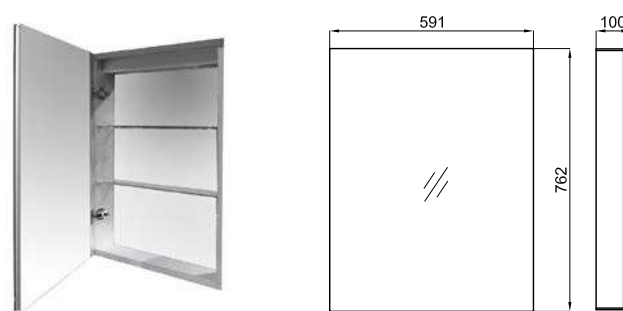

100292452 **590,00 €**

SMART - SMART - Armario empotrado 1 puerta espejo doble 59.1x76.2x10 cm. 2 estantes de cristal ajustable en altura. Trasera espejo. Bisagras con sistema de cierre suave. Perfil aluminio brillo "soft line". Sin logo. Reversible. Apertura a izquierdas y derechas.

Armário embutido, 1 portas de espelho duplo 59.1x76.2x10. 2 prateleiras de vidro ajustáveis em altura. Espelho traseiro. Dobradiças com sistema de fecho suave. Perfil de alumínio brilho "linha soft". Sem logotipo. Reversível. Abertura esquerda e direita.