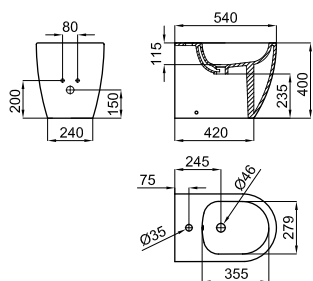

Se recomienda
Recomendamos

S - H

100041214
Pág. 91