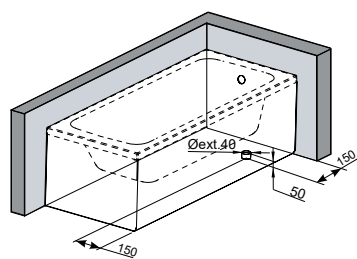

NEW ACORE PLUS

Izquierda
esquerda