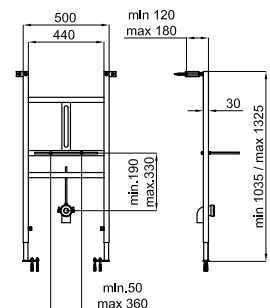

SMART LINE

A Cisterna empotrada para inodoro independiente. Instalación en pared sólida. Incluye kit de fijación y tubos de conexión con el WC.

Tanque engastado para sanita independente. Instalação em parede solida. Inclui kit de fixação e tubos de conexão a sanita

X 100159529

blanco

4.9

30

156,00 €

B Cisterna empotrada para inodoro independiente. Instalación en pared sólida. Incluye kit de fijación y tubos de conexión con el WC. Doble descarga ECO (4,5/3 lts)

Tanque engastado para sanita independente. Instalação em parede solida. Inclui kit de fixação e tubos de conexão a sanita. Dupla descárrega ECO (4,5/3lts)

X 100159565

blanco

4.9

30

156,00 €

100210496

6/3L

2.22

72

195,00 €

Cisterna empotrada instalación muebles para inodoro independiente

Tanque engastado instalação móveis para sanita independente

400 KG

100104492

11.5

20

218,00 €

Bastidor para bidet suspendido. Instalación en pared ligera. Incluye kit de fijación y codopla para la instalación de las tomas de agua.

Bastidor para bidê suspenso. Instalação parede ligera. Inclui kit de fixação e curva-placa para a instalação das tomadas de água

100308332

10.65

20

235,00 €

Bastidor de urinario suspendido sin sistema de descarga para instalación en pared ligera. Incluye kit de fijación y conexión con el urinario.

Bastidor de urinal suspenso sem sistema de descarrega IR para instalação parede ligera. Inclui kit de fixação e tubos de conexão a urinol.

100138131

3.3

256

95,00 €

Soporte empotrado de inodoro y bidé suspendido para instalación en pared sólida

Suporte engastado para sanita e bidê suspenso para instalação parede sólida

400 KG

100290730

15

15

685,00 €