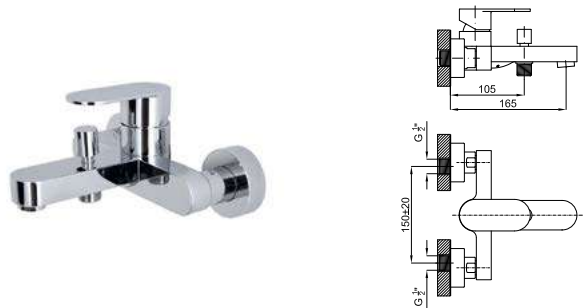

EX **100107941** **chromo**
chromo **2.15** **180,00 €**

Monocomando externo baño/ducha con cartucho cerámico de Ø35 mm. Conexiones de 1/2", inversor automático y aireador "Plus". Distancia excéntrica 150 +/- 15 mm.

Monocomando externo banho/duche com cartucho cerâmico de Ø35 mm. Conexões de 1/2", inversor automático e arejador "Plus". Distância excêntrica 150 +/- 15 mm.