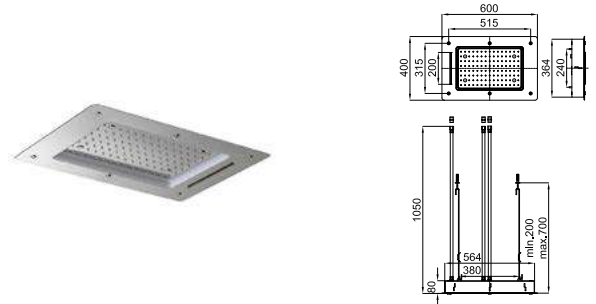

100344487
inox espejo espelho
2.237,00 €

AISI 304

LOUNGE - Rociador encastre a techo 40x60cms. Funciones agua: lluvia, cascada y nebulizador. Función adicional: cromoterapia. Incluye mando a distancia para control de cromoterapia. Protección IP67. Tensión alimentación 110-230 V. Grifería no incluida. Será necesario pedir una grifería de 3 salidas para hacer funcionar el rociador. Caudal mínimo requerido 20 l/min. para cascada, 10 l/min. lluvia y 3 l/min para el nebulizador.

Chuveiro de encastrar no tecto 40x60cms. Função água: chuva, cascada e nebulização. Função adicional: cromoterapia. Inclui controle a distância para controle de cromoterapia. Proteção IP67. Tensão que alimenta 110-230 V. Torneiras não incluídas. Será necessário pedir uma torneira de 3 saídas para fazer funcionar o chuveiro. É preciso no mínimo o caudal de 20 l/min para a cascata, 10 l/min para chuva e 3 l/min para nebulização.