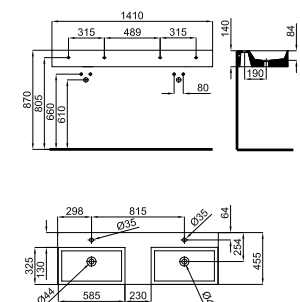

THIN 100243669 blanco / branco 29.85 21 **672,00 €**

Lavabo 100 cm. suspendido con seno centrado, agujero para grifería y rebosadero. Incluye las fijaciones 100041225.

Lavatório 100 cm. suspenso com pia central, buraco para torneira, transbordamento de água e fixações 100041225.

THIN 100200976 blanco / branco 37.1 20 **946,00 €**

100285099 blanco mate / branco mate 37.1 20 **1.655,00 €**

100285127 negro mate / preto mate 37.1 20 **1.655,00 €**

Lavabo 141 cm doble seno suspendido, agujero para grifería y rebosadero. Incluye las fijaciones 100041225.

Lavatório pia dupla 141 cm. suspenso, buraco para torneira, transbordamento de água e fixações 100041225.