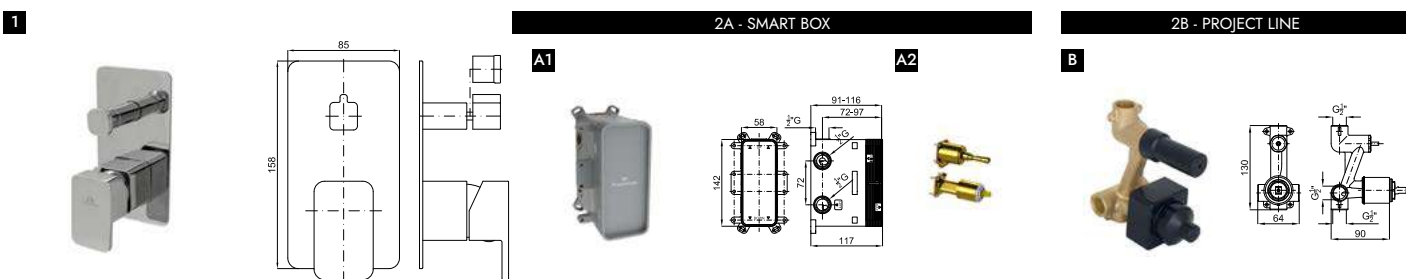

1 Parte externa monomando encastre baño ducha
Parte externa monocomando encastre banho/duche

EX

100140108	cromo cromo	0.79	157,00 €
100347348	negro mate preto mate	0.79	214,00 €
100280853	cobre cobre	0.79	269,00 €
100268595	titanio titanio	0.79	269,00 €
100281149	cobre cepillado cobre escovado	0.79	285,00 €
100281140	titanio cepillado titanio escovado	0.79	285,00 €

A1 SMART BOX - Cuerpo empotrado de instalación rápida universal para mezclador de 2 o 3 salidas, con cartucho cerámico de Ø35mm y conexiones 1/2". El caudal a 3 bares es 20,1 l/min en las tres salidas. 2 Silenciadores y dos tapones 1/2" incluidos.
SMART BOX - Corpo encastrado de instalação rápida universal para misturador de 2 ou 3 saídas com cartucho em cerâmica de Ø35mm e uniões 1/2". O caudal a 3 bares é de 20,1 l/min nas três saídas. 2 Silenciadores e duas tampas 1/2" incluídos.

100124167		1.97	124,00 €

A2 SMART BOX - Partes internas para cuerpo empotrado mezclador 100124167
SMART BOX - Partes internas para corpo encastrado misturador 100124167

100124170		0.98	154,00 €

B PROJECT LINE - Cuerpo interno monomando encastre baño ducha, con cartucho cerámico de Ø35 mm. inversor automático y conexiones de 1/2". El caudal a 3 bares es de baño 20 l/min y ducha 18 l/min.
PROJECT LINE - Corpo interno monocomando encastre banho/duche com cartucho ceramico de Ø35 mm, inversor automatico e conexoes de 1/2. caudal a 3 bares es de banho 20 l/min. e duche 18 l/min.

100107958	cromo cromo	1.1	88,00 €