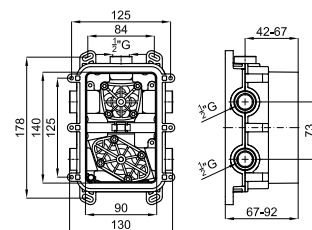

ROUND INOX

1

2

1 Parte externa monomando encastre ducha
Parte externa monocomando encastre duche

AISI 316 EX 100283371

inox cepillado
inox escovado

0.58

195,00 €

2 Cuerpo interno monomando encastre ducha, con cartucho cerámico de Ø35 mm. y conexiones de 1/2\"/>

100341353

0.62

113,00 €

1

2

1 Parte externa monomando encastre baño ducha
Parte externa monocomando encastre banho/duche

AISI 316 EX 100283362

inox cepillado
inox escovado

0.85

342,00 €

2 Cuerpo interno monomando encastre baño ducha, con cartucho cerámico de Ø35 mm., inversor automático y conexiones de 1/2\"/>

100341352

1.02

186,00 €

1

2

1 Parte externa y cartuchos smartbox termostático
Parte externa e cartuchos smartbox termostático

AISI 316 EX 100343437

inox cepillado
inox escovado

2.07

888,00 €

2 SMART BOX SLIM - Cuerpo empotrado de instalación rápida universal para termostática de 1, 2 o 3 salidas. con termoelemento de cera incorporado y conexiones 1/2\"/>

100238318

2.15

159,00 €