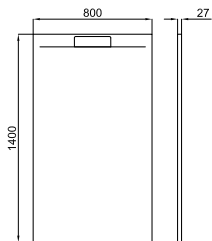

140 x 80 cm.

100320945 30 10 **513,00 €**

100320970 15 10 **513,00 €**

100320965 15 10 **513,00 €**