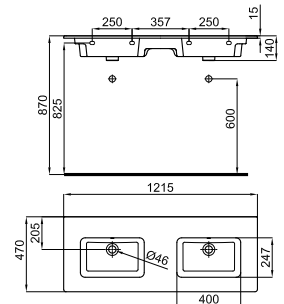

100232821

roble square
carvalho square

7 30

251,00 €

Balda estructura Marne N (100344855) 120CM

Prateleira para estrutura Marne N (100344855) 120CM

Se recomienda: / Recomendamos:

100340535