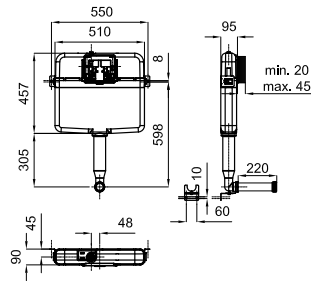

A Cisterna empotrada para inodoro independiente. Incluye kit de fijación y tubos de conexión con el WC. Instalación posible en pared sólida o ligera.
Tanque engastado para sanita independente. Inclui kit de fixação e tubos de conexão a sanita. Instalação possível em parede sólida ou ligeira.

6/3L X 100325920

2.95 32 **121,00 €**

B Cisterna empotrada para inodoro independiente. Incluye kit de fijación y tubos de conexión con el WC. Doble descarga ECO (4,5/3 lts). Instalación posible en pared sólida o ligera.
Tanque engastado para sanita independente. Inclui kit de fixação e tubos de conexão a sanita. Dupla descárrrega ECO (4,5/3lts). Instalação possível em parede sólida ou ligeira.

4,5/3L X 100325897

4.09 32 **121,00 €**