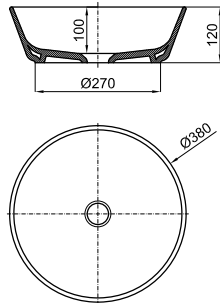

ACRO COMPACT