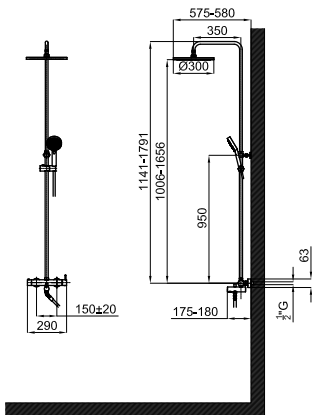

Coluna de duche termostática com termoelemento de cera integrada com tecnologia savetouch, rociador redondo, barra de chuveiro extensível com suporte teleducha deslizante de chuveiro de mão e chuveiro de mão. Com conexões de 1/2" e 150 ± 20mm de distância entre elas, inclui uma válvula de retenção e uma parada de segurança a 38°C. O fluxo em 3 barras do chuveiro de mão é de 8.19 l/min e o pulverizador 8.83 l/min.

126h x 28,9 x 58,1

0.03 m³

100377729 NEW

cromo
cromo

5.5 682,00 €

100377730 NEW 60

negro mate
preto mate

5.5 885,00 €

100377731 NEW 120

cobre
cobre

5.5 1.519,00 €

100377733 NEW 120

titanio
titania

5.5 1.519,00 €

100377732 NEW 120

cobre cepillado
cobre escovado

5.5 1.791,00 €

100377734 NEW 120

titanio cepillado
titania escovado

5.5 1.791,00 €

Columna de ducha con grifería monomando con rociador redondo, barra de ducha extensible con soporte teleducha deslizante y teleducha. Con conexiones de 1/2" y a 150±20mm de distancia entre ellas. Incluye válvula antirretorno. El caudal a 3 bares de la teleducha es de 8,19 l/min, y del rociador 8,83 l/min.

Coluna de duche com torneiras misturadoras prato de duche redonda, barra de chuveiro extensível com suporte deslizante de chuveiro de mão e chuveiro de mão. Com ligações de 1/2" e uma distância de 150 ± 20mm entre elas, inclui uma válvula anti-retorno, o caudal a 3 bar do chuveiro de mão é de 8.19 l/min e o aspersor de 8.83 l/min.