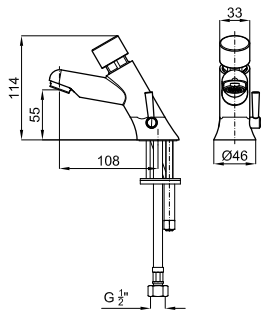

TEMPORIZADAS · TEMPORIZADAS

Certificaciones de producto disponibles según referencia.

Certificações do produto disponíveis de acordo com a referência.

Para más información visita el apartado de certificaciones de nuestra página web www.noken.com

Para mais informações, visite a secção de certificações do nosso site www.noken.com

100039193

● cromo
● cromo

1.11

176,00 €

Grifo lavabo mezclador temporizado. Presión recomendada de funcionamiento 3 bares. Tiempo de funcionamiento 15 +/-5 seg a 3 bar. El caudal a 3 bares es de 13,06 l/min.
Torneira lavatório misturadora temporizada. Pressão de funcionamento recomendada 3 bar. Tempo de funcionamento 15 +/-5 seg. a 3 bar. O caudal a 3 bar é de 13,06 l/min.