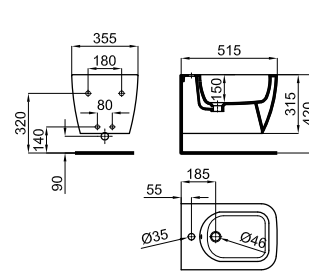

BTW ●●● 700036433 NEW 120 cores cores 35.75 16 **860,00 €**

Bidé a tierra. Incluye las fijaciones 100340397.
Bidé ao chão com fixações 100340397.

●●● 700036431 NEW 120 cores cores 22.95 16 **869,00 €**

Bidé suspendido. Incluye las fijaciones 100258251.
Bidé suspenso com fixações 100258251.

Los posibles cambios de tono o color deben considerarse parte intrínseca del proceso de producción de determinados productos, como por ejemplo la cerámica sanitaria, ya bien sea en color blanco brillo como en colores mate (blanco, negro, gris...). Es importante conocer que pueden darse variaciones de tonalidad, saturación y brillo, según el material sobre el que se aplique el pigmento para la coloración (cerámica, urea formaldehído) y su lote de producción, lo que incluye posibles variaciones entre piezas de un mismo elemento, como pueda ser la cerámica sanitaria, el asiento, la tapa o ambos.

As eventuais alterações na tonalidade ou cor devem ser consideradas parte intrínseca do processo de produção de determinados produtos, como por exemplo a cerâmica sanitária, seja em branco brilhante ou em cores mate (branco, preto, cinzento...). É importante ter em conta que podem ocorrer variações na tonalidade, saturação e brilho, dependendo do material sobre o qual é aplicado o pigmento de coloração (cerâmica, ureia-formaldeído) e o seu lote de produção, incluindo possíveis variações entre as peças de um mesmo artigo, tais como cerâmica sanitária, assento, tampa ou ambos.