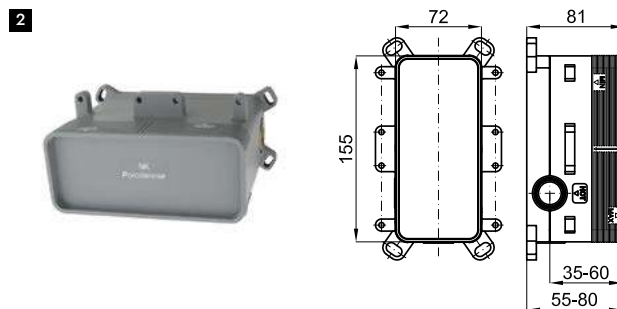

1 Parte externa monomando encastre lavabo con cartucho cerámico de 35mm. Sin vaciador. El caudal a 3 bares es de 5 L/min. Posibilidad de montaje en horizontal y en vertical.
Parte externa de monocomando de encastre de lavatório com cartucho cerâmico de 35 mm. Sem ralô. O caudal a 3 bar é de 5 l/min. Possibilidade de montagem horizontal e vertical.

100258786
cromo
cromo
1.69 **279,00 €**

2 SMART BOX BASIN - Cuerpo empotrado de instalación rápida universal para mezclador lavabo. Cartucho cerámico de Ø35mm y conexiones 1/2". Posibilidad de instalación en horizontal y en vertical.
SMART BOX BASIN - Corpo embutido de instalação rápida universal para misturadora de lavatório. Conexões de 1/2". Possibilidade de instalação horizontal e vertical.

100144928
1.18 **109,00 €**