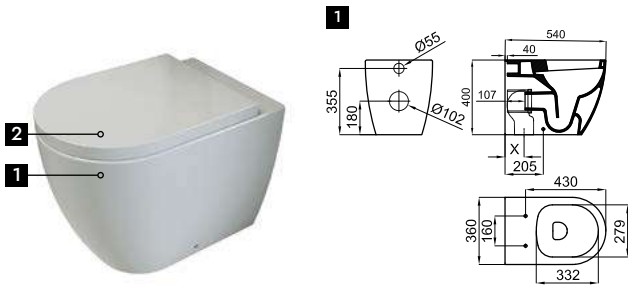

2B Asiento inodoro bisagra amortiguada
Tampa sanita dobradiça amortecida

100360930		blanco branco		2.44		168	149,00 €
------------------	--	------------------	--	------	--	-----	-----------------

ACRO COMPACT