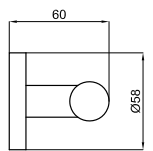

HOTELS

100102354	cromo cromo	0.19	19,00 €
100267559	negro mate preto mate	0.19	32,00 €
100360811	oro ouro	0.19	42,00 €
100360804	cobre cobre	0.19	42,00 €
100360777	titanio titanio	0.19	42,00 €
100340143	oro cepillado ouro escovado	0.19	48,00 €
100340428	cobre cepillado cobre escovado	0.19	48,00 €
100340429	titanio cepillado titanio escovado	0.19	48,00 €
100368285 NEW	laton cepillado latão escovado	0.19	48,00 €

Colgador
Cabide

100103954	cromo cromo	0.21	25,00 €

Colgador doble
Cabide duplo

100102359	cromo cromo	0.41	49,00 €

Toallero anilla lavabo
Toalheiro argola lavatório