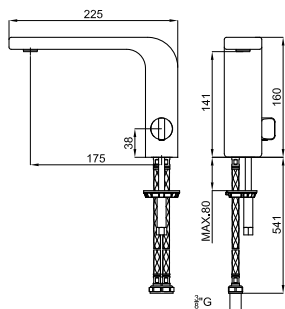

LOUNGE FLUID

designed by Simone Micheli

ECO FLOW	100358280	cromo cromo	2.33	708,00 €
	100358281	negro mate preto mate	2.33	883,00 €
	100358282	cobre cobre	2.33	1.145,00 €
	100358283	titanio titanio	2.33	1.145,00 €
	100358284	cobre cepillado cobre escovado	2.33	1.242,00 €
	100358285	titanio cepillado titanio escovado	2.33	1.242,00 €

ECO FLOW	100358972	cromo cromo	2.82	1.120,00 €
	100358973	negro mate preto mate	2.82	1.335,00 €
	100358974	cobre cobre	2.82	1.870,00 €
	100358975	titanio titanio	2.82	1.870,00 €
	100358976	cobre cepillado cobre escovado	2.82	1.993,00 €
	100358977	titanio cepillado titanio escovado	2.82	1.993,00 €

Monomando lavabo con cartucho cerámico de Ø25 mm. Sin vaciador. Latiguillos con conexión 3/8" y longitud 541 mm. Aireador "plus" orientable. Apertura en frío. El caudal a 3 bar es de 5 l/min.

Monocomando lavatório com cartucho cerâmico de Ø25 mm. Conexões de 3/8"; bichas com um comprimento de 541 mm, sem esvaziador automático e com arejador "Plus". O caudal a 3 bar é de 5 l/min.

Monomando lavabo caño alto con cartucho cerámico de Ø25mm. Sin vaciador. Conexiones de 3/8", una longitud de los latiguillos de 419 mm. Aireador "plus" orientable. Apertura en frío. El caudal a 3 bares es de 4,7 l/min.

Monocomando lavatório caño alto com cartucho cerâmico de Ø25 mm. Conexões de 3/8"; bichas com um comprimento de 419 mm, sem esvaziador automático e com arejador "Plus" ajustável. Abertura na água fria. O caudal a 3 bar é de 4,7 l/min.