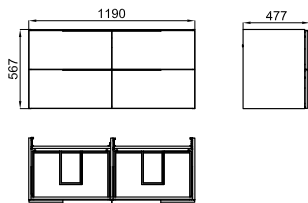

MARNE N

120 cm

100343935	blanco branco	41	4	1.021,00 €
100377042 NEW	gris perla cinza perla	41	4	1.021,00 €
100343941	antracita antracite	41	4	1.021,00 €
100343947	cerezo ceniza cerejeira cinza	41	4	1.021,00 €
100343953	roble wengue carvalho wenge	41	4	1.021,00 €

Módulo suspendido de 120cm. 4 cajones con cierre ralentizado. Tirador de aluminio.
Modulo suspenso de 120cm. 4 gavetas com fecho amortecido. Puxador em aluminio.

Se recomienda : / Recomendamos :