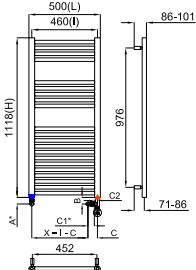

AC 500x1118 mm.