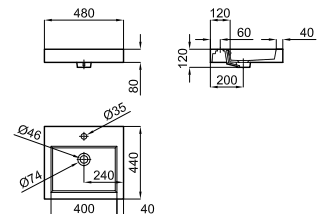

100041055
blanco
branco
10.9
48
237,00 €

XL - Lavabo 48x44 cm apoyo con rebosadero.
Lavatório 48x44 cm. apoio com transbordamento de água