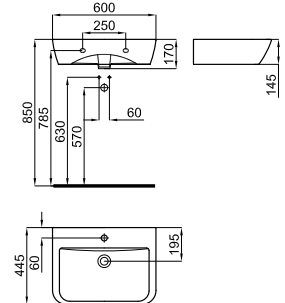

URBAN C

100348615
blanco
branco
11.9 52 **113,00 €**

Lavabo 45 cm con rebosadero. Incluye las fijaciones 100041225
Lavatório 45 cm. com transbordamento de água e fixações 100041225

100348614
blanco
branco
19.9 32 **128,00 €**

Lavabo 60 cm con rebosadero. Incluye las fijaciones 100041225
Lavatório 60 cm. com transbordamento de água e fixações 100041225