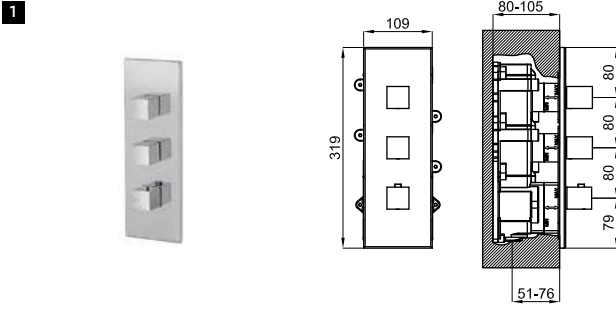

1 Parte externa termostática 2 salidas. Necesita el cuerpo interno de 2 vías código 100282740
Parte externa termostática 2 saídas. Precisa do código do corpo interno de duas vias 100282740

		100282715		654,00 €
		100282720		817,00 €
		100282716		1.033,00 €

2 Cuerpo interno termostática 2 salidas con termoelemento de cera incorporado. Conexiones de 3/4". Regulador de caudal. El caudal a 3 bares es de 36,5 l/min para 1 salida. Para 2 salidas simultaneas el caudal combinado es de 39,5 l/min a repartir entre las dos. Incluye válvula anti retorno y stop de seguridad a 38°C.
Corpo encastrado termostática 2 saídas com termo-elemento de cera incorporado. Conexões de 3/4". Regulador de caudal. O valor caudal a 3 bares tem 36,5 l/min para 1 saída. Para 2 saídas simultâneas, o caudal combinado é de 39,5 l/min para compartilhar entre os dois. Inclui válvula anti retorno e parada de segurança a 38°C

		100282740		1.032,00 €