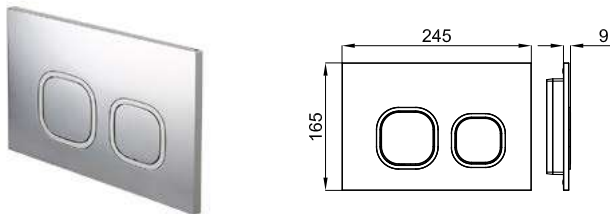

I-SMART	100289894	NEW cromo cromo		75,00 €
	100290175	NEW blanco_cromo branco_cromo		49,00 €
	100289886	NEW negro_cromo preto_cromo		72,00 €

SQUARE - Placa de accionamiento con doble pulsador i-Comfort
SQUARE - Placa de accionamiento com pulsador duplo i-Smart

Para instalación en bastidores/cisternas, comprobar el rango máximo de instalación de los tubos ya incluidos (desagüe y alimentación) con las cotas indicadas en sus respectivos planos: Tubo de conexión de desagüe: En el caso de necesitar una longitud de tubo mayor, y hasta un rango máximo de instalación de 245 mm, solicitar el tubo correspondiente al siguiente código 100213056. Tubo de alimentación: En el caso de necesitar una longitud de tubo mayor, y hasta un rango máximo de instalación de 260 mm, solicitar el tubo correspondiente al siguiente código 100213068.

Para a instalação em bastidores/autoclismos, verifique o intervalo máximo de instalação dos tubos já incluídos (drenagem e fornecimento) com as dimensões indicadas nos respetivos esboços: Tubo de ligação de drenagem: Caso seja necessário um tubo mais comprido, até um alcance máximo de instalação de 245 mm, solicite o tubo correspondente com o seguinte código 100213056. Tubo de fornecimento: Caso seja necessário um tubo mais comprido, até um alcance máximo de instalação de 260 mm, solicite o tubo correspondente com o seguinte código 100213068.