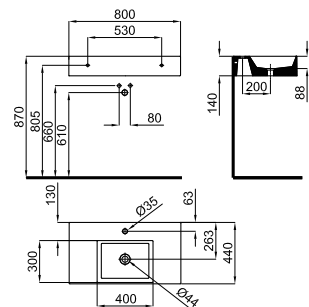

700036500
colores
cores
24.1 32
885,00 €

Lavabo 80 cm. suspendido con seno centrado, agujero para grifería y rebosadero. Incluye las fijaciones 100041225.
Lavatório 80 cm. suspenso com pia central, buraco para torneira, trasbordamento de água e fixações 100041225.

100289864
cromo
cromo
0.91 250
101,00 €

100289842
negro mate
preto mate
0.91 250
106,00 €

Toallero lavabo 80 cm.
Toalheiro lavatório 80 cm.