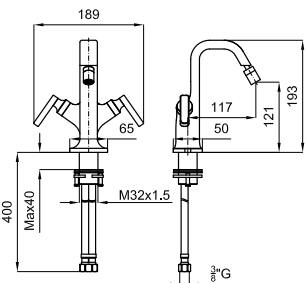

100377707	NEW		cromo cromo		0.33	353,00 €
100377708	NEW		negro mate preto mate		0.33	390,00 €
100377709	NEW		oro ouro		0.33	511,00 €
100377800	NEW		oro cepillado ouro escovado		0.33	540,00 €
100377801	NEW		latón cepillado latão escovado		0.33	540,00 €

CROSS - Monoblock bidé con montura cerámica. Conexiones de 3/8", una longitud de los latiguillos de 400 mm, sin vaciador y aireador "plus". El caudal a 3 bares es de 4 l/min.
CROSS - Monoblock bidé com armação de cerâmica. Conexões de 3/8", bichas com um comprimento de 400 mm, sem esvaziador automático e arejador "plus". O caudal a 3 bar é de 4 l/min.

100377702	NEW		cromo cromo		0.33	353,00 €
100377703	NEW		negro mate preto mate		0.33	390,00 €
100377704	NEW		oro ouro		0.33	511,00 €
100377705	NEW		oro cepillado ouro escovado		0.33	540,00 €
100377706	NEW		latón cepillado latão escovado		0.33	540,00 €

Monoblock bidé con montura cerámica. Conexiones de 3/8", una longitud de los latiguillos de 400 mm, sin vaciador y aireador "plus". El caudal a 3 bares es de 4 l/min.
Monoblock bidé com armação de cerâmica. Conexões de 3/8", bichas com um comprimento de 400 mm, sem esvaziador automático e arejador "plus". O caudal a 3 bar é de 4 l/min.