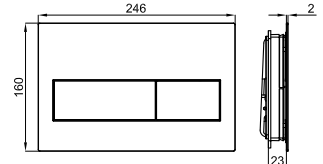

SMART LINE

100360469		 cromo_acer concrete cromo_acer concrete	 1.4	 560	390,00 €
100360466		 cromo_carrara marble cromo_carrara marble	 1.4	 560	390,00 €
100360467		 cromo_marquina stone cromo_marquina stone	 1.4	 560	390,00 €
100360468		 cromo_cognac wood cromo_cognac wood	 1.4	 560	390,00 €
100360473		 negro mate_acer concrete negro mate_acer concrete	 1.4	 560	411,00 €
100360470		 negro mate_carrara marble negro mate_carrara marble	 1.4	 560	411,00 €
100360471		 negro mate_marquina stone negro mate_marquina stone	 1.4	 560	411,00 €
100360472		 negro mate_cognac wood negro mate_cognac wood	 1.4	 560	411,00 €

Placa de accionamiento con doble pulsador e insertos cerámicos.
Botão de pressão duplo e inserções de cerâmica.

100188383		 inox cepillado inox escovado	 0.96	 480	185,00 €
100367341	NEW	 negro mate negro mate	 0.96	 480	295,00 €
100274739		 oro oro	 0.96	 480	336,00 €
100272227		 cobre cobre	 0.96	 480	336,00 €
100272263		 titanio titanio	 0.96	 480	336,00 €
100274895		 oro cepillado oro escovado	 0.96	 480	331,00 €
100274943		 cobre cepillado cobre escovado	 0.96	 480	331,00 €
100274942		 titanio cepillado titanio escovado	 0.96	 480	331,00 €
100367914	NEW	 laton cepillado latão escovado	 0.96	 480	331,00 €

TONO - Placa de accionamiento con doble pulsador
TONO - Placa de accionamiento com pulsador duplo