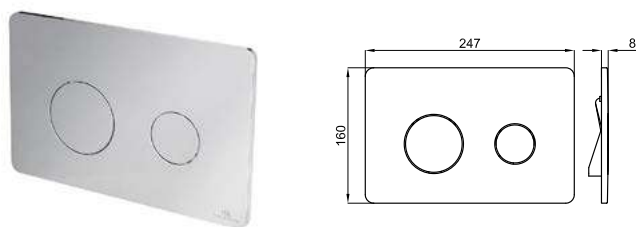

100104504	cromo cromo	0.44	560	62,00 €
	100104506	blanco branco	0.44	560	41,00 €
	100367342 NEW	blanco mate branco mate	0.96	560	72,00 €
	100380683 NEW	negro mate preto mate	0.41	560	65,00 €

RONDO - Placa de accionamiento con doble pulsador
RONDO - Placa de acionamento com pulsador duplo