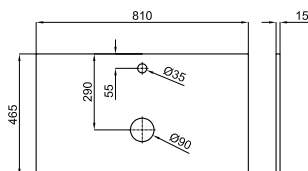

100319026	blanco mate branco mate	12.95 40	252,00 €

Encimera de 80cm de Mineral Stone. Mecanizado para lavabo y grifería. Compatible con los muebles Marne de 80cm.
Bancada de 80cm de Mineral Stone. Usinagem para lavatórios e torneira. Compatível com móveis Marne de 80cm.