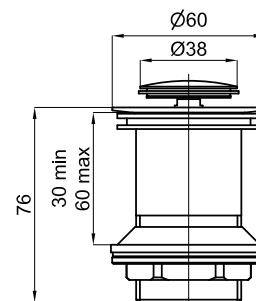

AISI 304 100286962

inox cepillado
inox escovado

0.29 31,00 €

Vaciador pulsador clicker sin rebosadero
Válvula botão clicker sem canal de escoamento