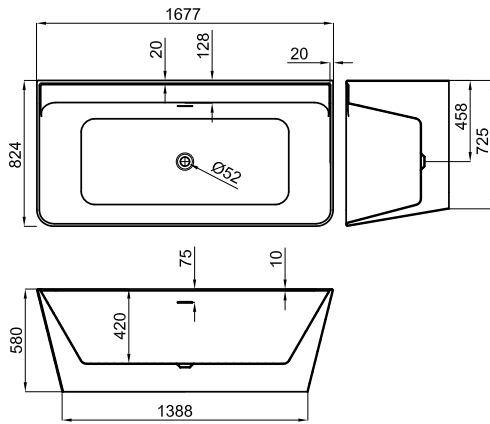

PURE LINE

168 X 82 · 58H

	L 183 cm W 87 cm H 68 cm	1.08 m³		251 l.		100328895		blanco brillo branco brilho		87		1	2.688,00 €

Bañera sin equipamiento electrónico, exenta, con repisa, sin grifería, formato rectangular 168x82, monocasco, desagüe central, acrílico sanitario. No incluye accesorio sifón Next 100158208.
Banheira sem equipamento electrónico, isenta, com prateleira, sem torneira, formato oval 168x82, monocasco, válvula central, acrílico sanitário. Não inclui acessório sifão NEXT 100158208.