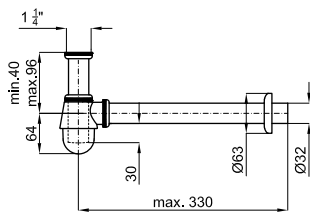

COMPLEMENTOS · COMPLEMENTOS

100307995

Cromo
 Cromo

0.52

51,00 €

Sifón botella bidé
Sifão garrafa bidé