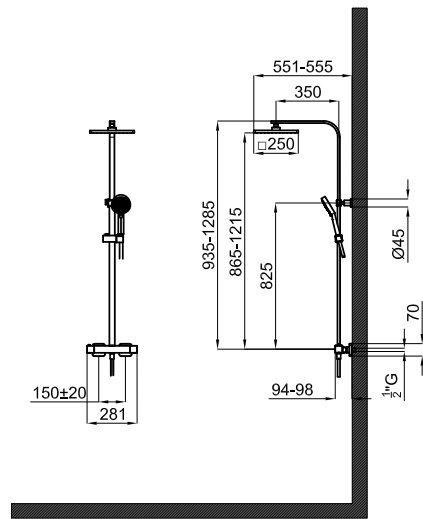

TEC SQUARE

128 x 27,6 x 54,7

0.03 m³

100220151

cromo
croma

6.35

912,00 €

100272159

negro mate
preto mate

6.35

1.290,00 €

Columna de ducha con grifería monomando con rociador cuadrado, barra de ducha extensible con soporte teleducha deslizante y teleducha "JOY S". Incluye válvula antirretorno. Con conexiones de 1/2" y a 150±20mm de distancia entre ellas. El caudal a 3 bares de la teleducha es de 7,68l/min, y del rociador 8,25l/min.

Coluna de duche com torneiras misturadoras com prato de duche quadrado, barra de chuveiro extensível com suporte deslizante de chuveiro de mão e chuveiro de mão "JOY S". Inclui válvula anti-retorno. Com conexões de 1/2" e uma distância de 150 ± 20mm entre elas, a vazão a 3 bar do chuveiro de mão é de 7,68 l/min e o pulverizador 8,25 l/min.

128h x 28,1 x 55

0.03 m³

100220133

cromo
croma

6.8

1.008,00 €

100272113

negro mate
preto mate

6.8

1.424,00 €

Columna de ducha termostática con termoelemento de cera incorporado con tecnología savetouch, rociador cuadrado, barra de ducha extensible con soporte teleducha deslizante y teleducha "JOY S". Incluye válvula antirretorno y stop de seguridad a 38°C. Con conexiones de 1/2" y a 150±20mm de distancia entre ellas. El caudal a 3 bares de la teleducha es de 8,29l/min y del rociador 8,45l/min.

Coluna de duche termostática com termoelemento de cera integrada com tecnologia savetouch, prato de duche quadrado, barra de chuveiro extensível com suporte de chuveiro de mão deslizante e chuveiro de mão "JOY S". Inclui válvula de retenção e parada de segurança a 38°C. Com conexões de 1/2" e 150 ± 20mm de distância entre elas, a vazão a 3 bar do chuveiro de mão é de 8,29 l/min e o pulverizador de 8,45 l/min.

180h x 29 x 20,6

0.06 m³

100272158

cromo
croma

8.2

1.587,00 €

100272143

negro mate
preto mate

8.2

1.960,00 €