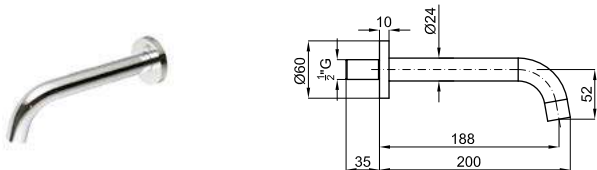

ROUND

EX	100299129	cromo cromo	0.39	58,00 €
	100299164	negro mate preto mate	0.39	67,00 €
	100299186	oro ouro	0.39	84,00 €
	100299180	cobre cobre	0.39	84,00 €
	100299188	titanio titania	0.39	84,00 €
	100299210	oro cepillado ouro escovado	0.39	89,00 €
	100299181	cobre cepillado cobre escovado	0.39	89,00 €
	100299187	titanio cepillado titania escovado	0.39	89,00 €

Caño bañera encastre. El caudal a 3 bares es de 18,2 l/min.
Bico bañeira encastre. O caudal a 3 bar é de 18,2 l/min.

1