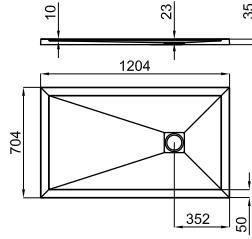

LEI

100286713 518,00 €

120 x 70 cm.

100286718 599,00 €

100286767 654,00 €

100286775 715,00 €

100286726 763,00 €

100286740 801,00 €

100286736 555,00 €

100286780 641,00 €

100286790 699,00 €

100286792 753,00 €

100286733 816,00 €

100286714 844,00 €