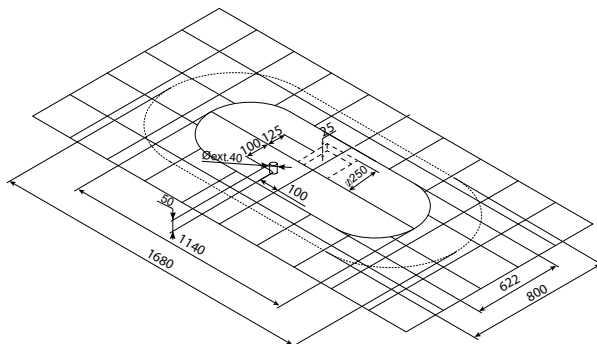

ARQUITECT

170 X 80 - 58.5H

	L 172 cm		0.96 m³		259 l.		100311329		blanco brillo branco brilho			50	1	1.962,00 €
	W 83 cm													
	H 67 cm						100311259		blanco mate branco mate			50	1	2.142,00 €

Bañera sin equipamiento electrónico, exenta, sin grifería, formato Oval 170x80, monocasco, desagüe central, acrílico sanitario. No incluye accesorio sifón Next 100304809.
Banheira sem equipamento electrónico, isenta, sem torneira, formato oval 170x80, monocasco, válvula central, acrílico sanitario. Não inclui accesorio sifão NEXT 100304809.

Se recomienda
Recomendamos

100304809		blanco branco	8,00 €

Sifón desagüe bañera NEXT D40
Sifão válvula banheira NEXT D40