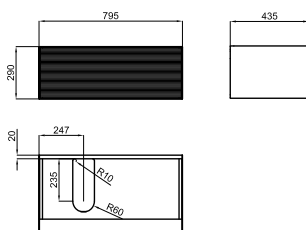

ESSENCE-C

140 cm

100236909

nogal_negro mate
nogal_preto mate

46.05 6 2.530,00 €

Módulo suspendido de 140cm. Frontal del cajón en nogal con tirador de aluminio y cierre ralentizado.
Modulo suspenso de 140cm. Frente da gaveta em Nogueira com puxador em alumínio e fecho amortecido.

Se recomienda : / Recomendamos :

THIN 100200976

blanco
branco

37.1 20 946,00 €

100285099 60

blanco mate
branco mate

37.1 20 1.655,00 €

100285127 60

negro mate
preto mate

37.1 20 1.655,00 €

Lavabo 141 cm doble seno suspendido, agujero para grifería y rebosadero. Incluye las fijaciones 100041225.
Lavatório pia dupla 141 cm. suspenso, buraco para torneira, transbordamento de água e fixações 100041225.

80 cm

100236888

nogal_negro mate
nogal_preto mate

26.7 8 1.993,00 €

Módulo suspendido de 80cm. Frontal del cajón en nogal con tirador de aluminio y cierre ralentizado.
Modulo suspenso de 80cm. Frente da gaveta em Nogueira com puxador em alumínio e fecho amortecido.

Se recomienda : / Recomendamos :

THIN 100200808

blanco
branco

21.85 32 502,00 €

100285136 60

blanco mate
branco mate

21.85 32 828,00 €

100285140 60

negro mate
preto mate

21.85 32 828,00 €

Lavabo 80 cm. suspendido con seno desplazado a la izquierda, agujero para grifería y rebosadero. Incluye las fijaciones 100041225.
Lavatório 80 cm. suspenso com pia deslocada à esquerda, buraco para torneiras, transbordamento de água e fixações 100041225.

THIN 100272268

blanco
branco

24.1 32 502,00 €

Lavabo 80 cm. suspendido con seno desplazado a la izquierda, sin agujero para grifería y rebosadero. Incluye las fijaciones 100041225.
Lavatório 80 cm. suspenso com pia deslocada à esquerda, sem buraco para torneira, transbordamento de água e fixações 100041225.