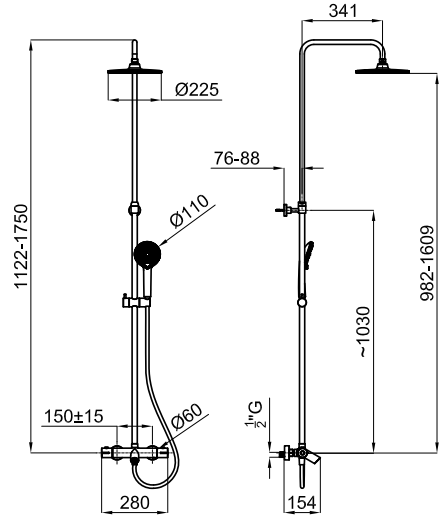

SMART N

175h x 28 x 54,1

L 81 cm
W 33 cm
H 9 cm

0.02 m³

100376816 NEW

chromo
cromo

4.27

382,00 €

Columna de ducha con grifería termostática con termoelemento de cera incorporado, rociador, barra de ducha telescópica con soporte teleducha deslizante, caño bañera y teleducha. Con conexiones de 1/2" a una distancia de 150mm entre ellas. Incluye válvula antirretorno y stop de seguridad a 38°. m. El caudal a 3 bares de la teleducha es de 8,4 l/min, del rociador 10,9 l/min y del caño 23,5 l/min. Incluye limitadores adicionales cuyos caudales a 3 bares son de 6 l/min para la teleducha y de 6,4 l/min para el rociador.

Coluna de ducha termostática com termoelemento de cera integrado, chuveiro, barra de chuveiro extensível com suporte de chuveiro de mão deslizante e chuveiro de mão. Inclui válvula de retenção e parada de segurança a 38°. Com conexões de 1/2" e 150 ± 15mm distância entre elas. O caudal a 3 bar do chuveiro de mão é de 8,4 l/min, chuveiro 10,9 l/min e o cano de 23,5 l/min. Estão incluídos restritores de caudal adicionais cujas taxas de caudal a 3 bar são de 6 l/min para o chuveiro de mão e 6,4 l/min para o chuveiro.