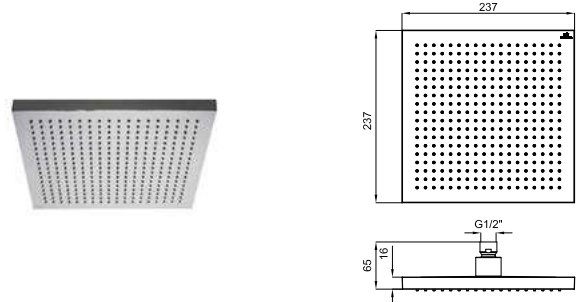

Pinha chuveiro Square 30cm, com rotula e tecnologia Optimum Flow para ter alta funcionalidade mesmo em baixos caudais. O caudal a 3 bar é de 18 l/min com limitador opcional de 10 l/min incluido.

100358895