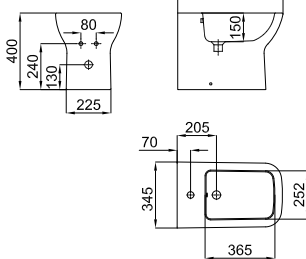

Se recomienda
Recomendamos

S - H

100041214
Pág. 91