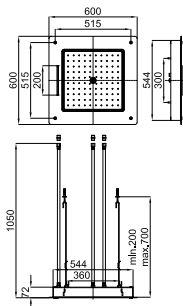

100344486		inox espejo espejo		18.1	2.381,00 €
					AISI 304			

Rociador encastre a tecto 60x60cms. Funciones agua: lluvia, cascada y chorro central. Función adicional: cromoterapia. Incluye mando a distancia para control de cromoterapia. Protección IP67. Tensión alimentación 110-230 V. Grifería no incluida. Será necesario pedir una grifería de 3 salidas para hacer funcionar el rociador. Caudal mínimo requerido 20 l/min. para cascada, 15 l/min. lluvia y 12 l/min chorro central.
Chuveiro de encastrar no tecto 60x60cms. Função água: chuva, cascada e jato central. Função adicional: cromoterapia. Inclui controle a distância para controle de cromoterapia. Proteção IP67. Tensão que alimenta 110-230 V. Torneiras não incluídas. Será necessário pedir uma torneira de 3 saídas para fazer funcionar o chuveiro. É preciso no mínimo o caudal de 20l/min para a cascata, 15l/min para chuva e 12 l/min para jato central