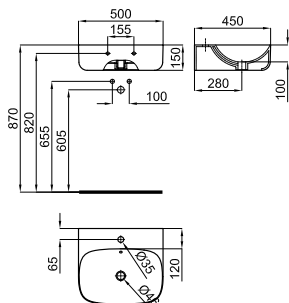

THIN 100229808	blanco branco		13.9		28	355,00 €
		100229809	blanco mate branco mate		13.9		28	533,00 €
		100285128	negro mate preto mate		13.9		28	533,00 €

		THIN 100200806	blanco branco		43.8		2	2.582,00 €
		100229769	blanco mate branco mate		43.8		2	3.068,00 €
		100285137	negro mate preto mate		43.8		2	3.068,00 €

Lavabo 50 cm suspendido con borde fino y rebosadero. Incluye las fijaciones 100041225.
Lavatório 50 cm suspenso com rebordo fino e transbordamento de água. Inclui fixações 100041225.

Lavabo de pie sin rebosadero. Incluye vaciador tipo clicker con tapón cerámico.
Lavatório ao chão sem transbordamento de água. Inclui válvula tipo clicker com tampa cerâmica.

Se necessita

É preciso
100136669

Pág. 91