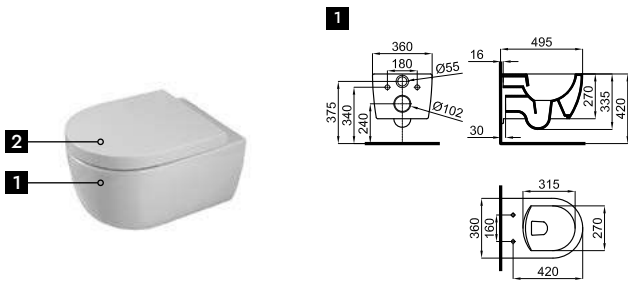

2A

2B

1 Inodoro suspendido "rimless" 49cm. Incluye las fijaciones 100266416.
Sanita suspensa "rimless" 49cm. Inclui as fixações 100266416

100370309 NEW

blanco
branco

25.35 22

262,00 €

100370330 NEW 60

blanco mate
branco mate

25.35 22

352,00 €

100370331 NEW 60

negro mate
preto mate

25.35 22

379,00 €

2A Asiento inodoro con bisagra amortiguada.
Tampa sanita dobradiça amortecida

100372035 NEW

blanco
branco

2.61 168

128,00 €

100381122 NEW

blanco
branco

3.84 100

188,00 €

100281193 60

blanco mate
branco mate

3.84 100

221,00 €

100281159 60

negro mate
preto mate

3.84 100

221,00 €