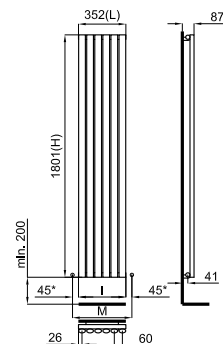

Accesorios incluidos: / Acessórios incluídos:

ESSENCE C

AC

350x1800 mm.

		 
L mm	352	352
I mm	352	352
H mm	1800	1800
Tube N°	6	6
Watt ΔT = 50 K	448	751
Watt ΔT = 30 K	234	387
Resist. W	-	-
Fij. N°	4	4

(r)	100093830	 cromo	 	758,00 €
	100093805 	 blanco	 	580,00 €
	100093821 	 negro mate	 	580,00 €
EL1	100215235	 cromo	 	1.099,00 €
	100215222 	 blanco	 	862,00 €
	100226485 	 negro mate	 	999,00 €
ML1	100215278	 cromo	 	1.056,00 €
	100215189 	 blanco	 	824,00 €
	100226486 	 negro mate	 	959,00 €