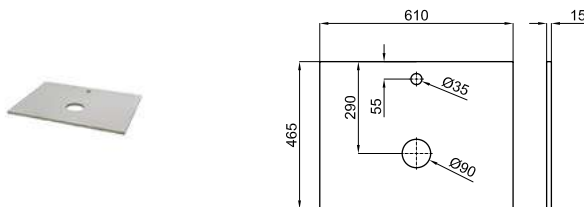

100318629	blanco mate branco mate	10.35 40	213,00 €

Encimera de 60cm de Mineral Stone. Mecanizado para lavabo y grifería. Compatible con los muebles Marne de 60cm.
Bancada de 60cm de Mineral Stone. Usinagem para lavatórios e torneira. Compatível com móveis Marne de 60cm.