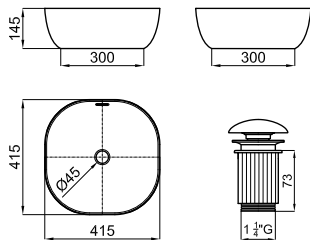

SLENDER

	100283431	blanco branco		10.37 52	236,00 €
	100283395	blanco mate branco mate		10.37 52	272,00 €

Lavabo 41x41 cm apoyo con rebosadero. Incluye vaciador tipo clicker con tapón cerámico
Lavatório 41x41 cm. apoio com transbordamento de água. Inclui valvula tipo clicker com Tampa cerâmica