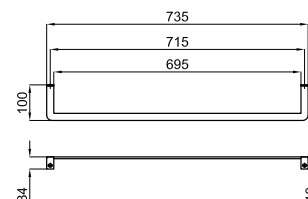

THIN 700036500 NEW colores / cores 24.1 32 **885,00 €**

Lavabo 80 cm. suspendido con seno centrado, agujero para grifería y rebosadero. Incluye las fijaciones 100041225.

Lavatório 80 cm. suspenso com pia central, buraco para torneira, transbordamento de água e fixações 100041225.

100289864 cromo / cromo 0.91 250 **101,00 €**

100289842 negro mate / preto mate 0.91 250 **106,00 €**

Toallero lavabo 80 cm.
Toalheiro lavatório 80 cm.