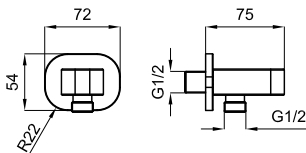

HOJ EX	100377697	cromo cromo	0.33	82,00 €
	100377698	negro mate preto mate	0.33	90,00 €
	100377699	oro ouro	0.33	116,00 €
	100377780	oro cepillado ouro escovado	0.33	123,00 €
	100377781	laton cepillado latão escovado	0.33	123,00 €

MENORCA - Soporte teleducha pared con toma de agua
MENORCA - Suporte chuveiro de mão a parede com toma de água.

HOJ EX	100063527	cromo cromo	1.2	376,00 €
	100073046	blanco branco	1.2	444,00 €
	100210928	cobre cobre	1.2	603,00 €
	100208633	titanio titanio	1.2	603,00 €

Soporte teleducha con toma de agua con conexiones de 1/2"
Suporte chuveiro de mão com toma de água com conexões de 1/2"