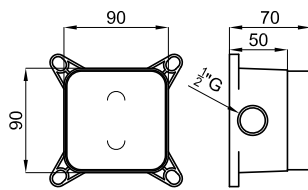

CONCEPTO PAVIMENTO: LAVABO · CONCEITO PAVIMENTO: LAVATÓRIO

100149141

101,00 €

SMART BOX BATH - Cuerpo empotrado de instalación rápida universal para griferías a pavimento con conexiones 1/2".

SMART BOX BATH - Corpo embutido de instalação rápida universal para torneiras de pavimento com conexões de 1/2".