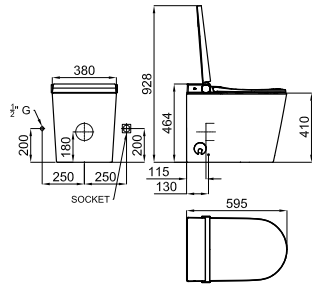

I-COMFORT LINE

6/3L. **BTW SOFT CLOSE** 100376673 NEW blanco blanco 31.8 6 **2.226,00 €**

clean tornado

Inodoro a tierra S/OR con descarga "tornado" y asiento electrónico i-Comfort. Funciones: cierre amortiguado con sensor aproximación y de pie para apertura-cierre del asiento, asiento calefactado con temperatura regulable (6 niveles de ajuste), función bidé con varios modos de uso (en lavado y masaje), aire de secado con temperatura y caudal ajustables, deodorizador, descalcificador, luz nocturna y función esterilización por plasma. Incluye mando control remoto (con 2 pilas AAA 1.5V, no incluidas).

Sanita ao chão S/OR com descarga "tornado" e assento eletrónico i-Comfort. Características: fecho com dobradiça amortecida com sensor de proximidade e sensor de pé para abertura e fecho do tampo, tampo aquecido com temperatura regulável (6 níveis), função bidé com múltiplos modos (lavagem e massagem), secador de ar com temperatura e caudal reguláveis, desodorizante, amaciador de água, luz de presença e função de esterilização por plasma. Inclui comando à distância (com duas pilhas AAA de 1,5 V, não incluídas).