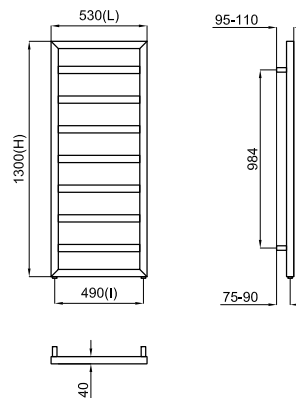

SQUARE

AC

530x1300 mm.

L mm	530	530
I mm	490	490
H mm	1300	1300
Tubo N°	9	9
Watt ΔT = 50 K	325	526
Watt ΔT = 30 K	170	281
Resist. W	-	-
Fij. N°	4	4

(r)	100271798	<i> Cromo</i> <i> Cromo</i>	 12.2 30	663,00 €
	100271805	<i> Negro mate</i> <i> Preto mate</i>	 11.7 30	500,00 €
	100379000 NEW	<i> Titânio</i> <i> Titânio</i>	 11.7 40	663,00 €
EL	100271854	<i> Cromo</i> <i> Cromo</i>	 16.86 30	829,00 €
	100271888	<i> Negro mate</i> <i> Preto mate</i>	 16.86 25	655,00 €
	100379024 NEW	<i> Titânio</i> <i> Titânio</i>	 11.7 40	823,00 €
ML	100271863	<i> Cromo</i> <i> Cromo</i>	 11.7 30	851,00 €
	100271941	<i> Negro mate</i> <i> Preto mate</i>	 11.7 25	671,00 €
	100379745 NEW	<i> Titânio</i> <i> Titânio</i>	 11.7 40	842,00 €

Accesorios incluidos: / *Accesórios incluídos:*