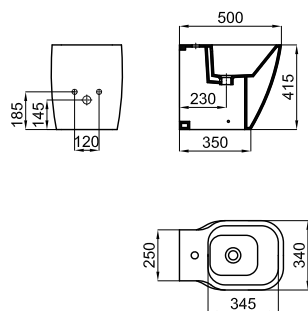

Se recomienda
Recomendamos
S - H
100041214
Pág. 91