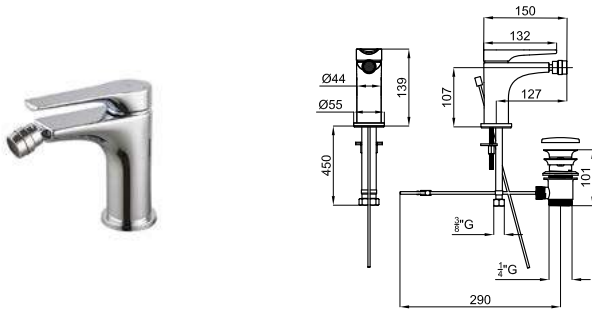

CURVE

ECO FLOW 100258810 **185,00 €**

Monomando bidé con cartucho cerámico de Ø35 mm. Conexiones de 3/8", una longitud de los latiguillos de 390 mm., con vaciador automático y con aireador "Plus". El caudal a 3 bares es de 6l/min.

Monocomando bidé com cartucho cerâmico de Ø35 mm. Conexões de 3/8", bichas com um comprimento de 390 mm, com esvaziador automático e com arejador "Plus". O caudal a 3 bar é de 6 l/min.

EX 100317714 **93,00 €**

Caño bañera encastre. El caudal a 3 bares es de 18 l/min.
Bica banheira encastre. O caudal a 3 bar é de 34 l/min.