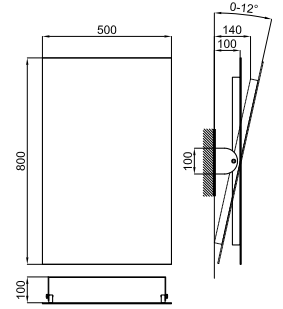

EASY

100325859

blanco
branco

19.9 24 224,00 €

Lavabo 60 cm suspendido con rebosadero. Incluye las fijaciones 100041225
Lavatório 60 cm. suspenso com transbordamento de água e fixações 100041225 especial para PMR