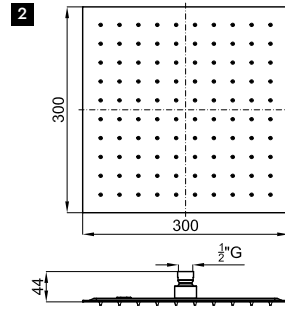

PROGRAMA EXTRAPLANOS · PROGRAMA EXTRAPLANOS

1 SQUARE. Rociador 20 cm., con rótula. Incluye válvula de seguridad. El caudal a 3 bares es de 9 l/min.

SQUARE. Pinha chuveiro 20 cm, com rótula. Inclui válvula de segurança. O caudal a 3 bar é de 9l/min.

inox espejo espelho 0.95 106,00 €

negro mate preto mate 0.95 187,00 €

2 SQUARE. Rociador 30 cm., con rótula. Incluye válvula de seguridad. El caudal a 3 bares es de 12 l/min.

SQUARE. Pinha chuveiro 30 cm, com rótula. Inclui válvula de segurança. O caudal a 3 bar é de 12l/min.

inox espejo espelho 1.81 179,00 €

negro mate preto mate 1.81 270,00 €

3 SQUARE. Rociador 40 cm., con rótula. Incluye válvula de seguridad. El caudal a 3 bares es de 15 l/min.

SQUARE. Pinha chuveiro 40 cm, com rótula. Inclui válvula de segurança. O caudal a 3 bar é de 15l/min.

inox espejo espelho 3.13 306,00 €