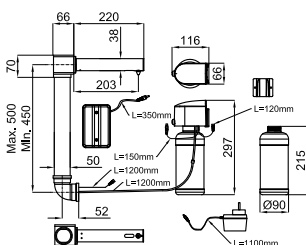

TOUCHLESS

ECO FLOW **I-SMART** 100361077 **1.65** **769,00 €**

I-SMART

Grifería caño apoyo modelo Round, a batería 9V(LR61), 1 agua, 1.89 L/M (0.5GPM), 0.5-5.0 bar (7-72.5 PSI), rango del sensor 30-100 mm +/- 10 mm 1.18-3.94" (personalizable con el mando de control opcional 100038795), Tmáx 70°C, autoapagado 90s (ajustable por control remoto, transformador EU-100305240 incluido).

Torneira de apoio com bico modelo Round, operada por baterias alcalina 9V(LR61), 1 água, 1.89 L/M (0.5GPM), 0,5-5,0 bar (7-72,5 PSI), faixa do sensor 30-100 mm +/- 10 mm 1,18-3,94" (personalizável com o botão de controle opcional), Tmáx 70°C, desligamento automático 90s (ajustável por controle remoto 100038795), incluído transformador EU-100305240

I-SMART 100308591 **1.9** **713,00 €**

100308581 **1.9** **814,00 €**

Caño encastre modelo Round para dosificación de jabón, a batería 6 pilas alcalinas D no incluidas, garrafa 1L (33.8 oz), viscosidad del jabón 100 - 3800 cPs, descarga standart 1.4cc (personalizable con el mando de control opcional), rango del sensor 35-155 mm +/- 10 mm 1.38-6.10" +/- 0.39" (personalizable con el mando de control opcional). 100267018 incluido
Torneira embutida com bico modelo Round para dosagem de sabão, 6 pilhas alcalinas a pilhas DD, frasco 1L (33.8 oz), viscosidade do sabão 100 - 3800 cPs, descarga padrão 1.4cc (personalizável por controle remoto opcional), alcance do sensor 35-155 mm +/- 10 mm 1.38-6.10" +/- 0.39" (personalizável pelo controle remoto opcional). 100267018 incluído

I-SMART 100307753 **2.58** **460,00 €**

100307782 **60** **2.58** **531,00 €**

100307783 **60** **2.58** **733,00 €**

100307796 **60** **2.58** **733,00 €**

100307784 **60** **2.58** **792,00 €**

100307803 **60** **2.58** **792,00 €**

I-SMART 100283519 **1.37** **572,00 €**

100308580 **1.37** **686,00 €**

100308590 **60** **1.37** **677,00 €**