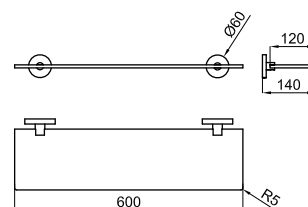

0.5

58,00 €

Jabonera de rincón
Saboneteira canto

100114691

cromo
cromo

1.83

57,00 €

Estante 60 cm
Prateleira 60 cm