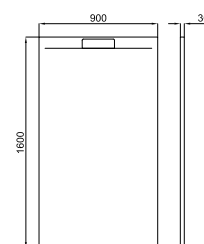

160 x 90 cm.

100320953 55 10 603,00 €