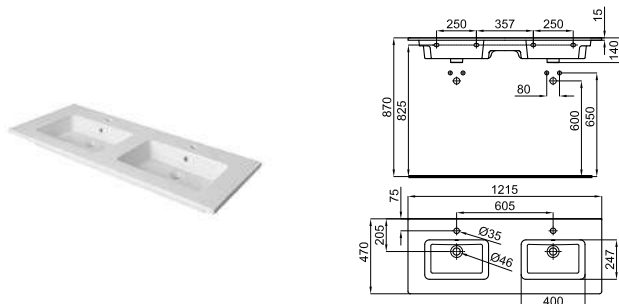

100340535	blanco branco	32.71	10	436,00 €
100358675	blanco mate branco mate	32.71	10	633,00 €

Lavabo doble seno 121 cm suspendido con rebosadero. Incluye las fijaciones 100041225.
Lavatório pia dupla 121 cm. suspenso com transbordamento de agua e fixações 100041225.

100374269 NEW	blanco branco	27.7	12	424,00 €

Lavabo doble seno 121 cm suspendido con rebosadero, sin hueco para grifería. Incluye las fijaciones 100041225.
Lavatório pia dupla 121 cm. suspenso com transbordamento de agua, sem furo para torneira e fixações 100041225.