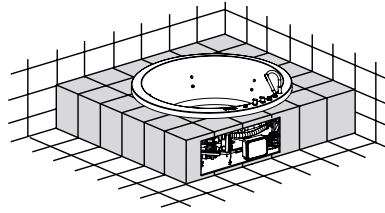

SOLEIL ROUND OUTDOOR

	Toma de agua caliente <i>Tomada água quente</i>
	Toma de agua fría <i>Tomada água fria</i>
	Desagüe <i>Valvula</i>
	Toma eléctrica <i>Conexões elétricas</i>

D170 · 68H

	L 180 cm	2.59 m³		500 l.	AISI 316 AIR			100230811	45		blanco_gris oscuro <i>branco_cinza escuro</i>		145		1	12.177,00 €
	W 180 cm				AISI 316 AIR						blanco_roble hpl <i>branco_carvalho hpl</i>					
	H 80 cm				AISI 316 AIR						blanco <i>branco</i>					
	L 155 cm	1.66 m³		500 l.	AISI 316 AIR			100232172	45		blanco <i>branco</i>		109		1	7.560,00 €
	W 155 cm				AISI 316 AIR +W						blanco_gris oscuro <i>branco_cinza escuro</i>					
	H 69 cm				AISI 316 AIR +W						blanco_roble hpl <i>branco_carvalho hpl</i>					
	L 180 cm	2.59 m³		500 l.	AISI 316 AIR +W			100234504	45		blanco_gris oscuro <i>branco_cinza escuro</i>		155		1	14.051,00 €
	W 180 cm				AISI 316 AIR +W						blanco_roble hpl <i>branco_carvalho hpl</i>					
	H 80 cm				AISI 316 AIR +W						blanco <i>branco</i>					
	L 155 cm	1.66 m³		500 l.	AISI 316 AIR +W			100234506	45		blanco <i>branco</i>		109		1	9.436,00 €
	W 155 cm				AISI 316 AIR +W						blanco_gris oscuro <i>branco_cinza escuro</i>					
	H 69 cm				AISI 316 AIR +W						blanco_roble hpl <i>branco_carvalho hpl</i>					

El acabado indicado se refiere en primer lugar al acabado de la bañera y en segundo lugar al acabado del accesorios-panel que incluye. • O acabamento indicado refere-se em primeiro lugar ao acabamento da banheira e, em segundo lugar, ao acabamento do painel de acessórios incluído na banheira.