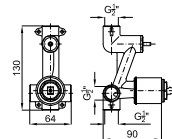

1 Parte externa monomando encastre baño ducha
Parte externa monocomando encastre banho/duche

EX

100345120		cromo <i>chromo</i>		0.83	155,00 €
100345121		negro mate <i>preto mate</i>		0.83	208,00 €
100345122		oro <i>ouro</i>		0.83	251,00 €
100345123		cobre <i>cobre</i>		0.83	251,00 €
100345124		titanio <i>titanio</i>		0.83	251,00 €
100345125		oro cepillado <i>ouro escovado</i>		0.83	266,00 €
100345126		cobre cepillado <i>cobre escovado</i>		0.83	266,00 €
100345127		titanio cepillado <i>titanio escovado</i>		0.83	266,00 €
100367913		laton cepillado <i>latão escovado</i>		0.83	266,00 €

A1 SMART BOX - Cuerpo empotrado de instalación rápida universal para mezclador de 2 o 3 salidas. con cartucho cerámico de Ø35mm y conexiones 1/2". El caudal a 3 bares es 20,1 L/min en las tres salidas. 2 Silenciadores y dos tapones 1/2" incluidos.
SMART BOX - Corpo encastrado de instalação rápida universal para misturador de 2 ou 3 saídas com cartucho em cerâmica de Ø35mm e uniões 1/2". O caudal a 3 bares é de 20,1 L/min nas três saídas. 2 Silenciadores e duas tampas 1/2" incluídos.

100124167		1.97	124,00 €

A2 SMART BOX - Partes internas para cuerpo empotrado mezclador 100124167
SMART BOX - Partes internas para corpo encastrado misturador 100124167

100124170		0.98	154,00 €

B PROJECT LINE - Cuerpo interno monomando encastre baño ducha, con cartucho cerámico de Ø35 mm. inversor automático y conexiones de 1/2". El caudal a 3 bares es de baño 20 l/min y ducha 18 l/min.
PROJECT LINE - Corpo interno monocomando encastre banho/duche com cartucho ceramico de Ø35 mm, inversor automatico e conexoes de 1/2". caudal a 3 bares es de banho 21 l/min. e duche 18 l/min.

100107958		cromo <i>chromo</i>		1.1	88,00 €