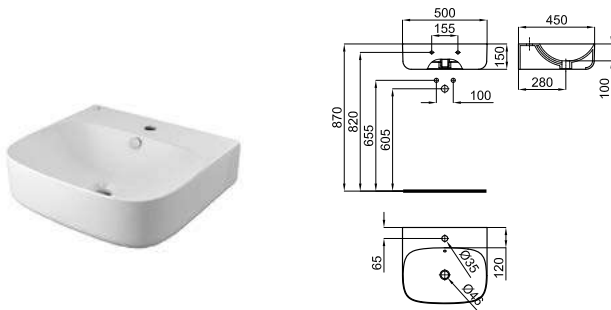

THIN 100200789	blanco branco		10.9 28	348,00 €
		100229825	blanco mate branco mate		10.9 28	488,00 €
		100285106	negro mate preto mate		10.9 28	488,00 €

		THIN 100200797	blanco branco		19.4 24	502,00 €

Lavabo 70 cm apoyo sin rebosadero. Se deberá utilizar un vaciador fijo o de rejilla.
Lavatório 70 cm. apoio sem transbordamento de água. Debera-se utilizar uma válvula fixa o de grade.

Lavabo 42 cm apoyo sin rebosadero. Se deberá utilizar un vaciador fijo o de rejilla.
Lavatório 42 cm. apoio sem transbordamento de água. Debera-se utilizar uma válvula fixa o de grade.

		THIN 100229808	blanco branco		13.9 28	355,00 €
		100229809	blanco mate branco mate		13.9 28	533,00 €
		100285128	negro mate preto mate		13.9 28	533,00 €

Lavabo 50 cm suspendido con borde fino y rebosadero. Incluye las fijaciones 100041225.
Lavatório 50 cm suspenso com rebordo fino e transbordamento de água. Inclui fixações 100041225.