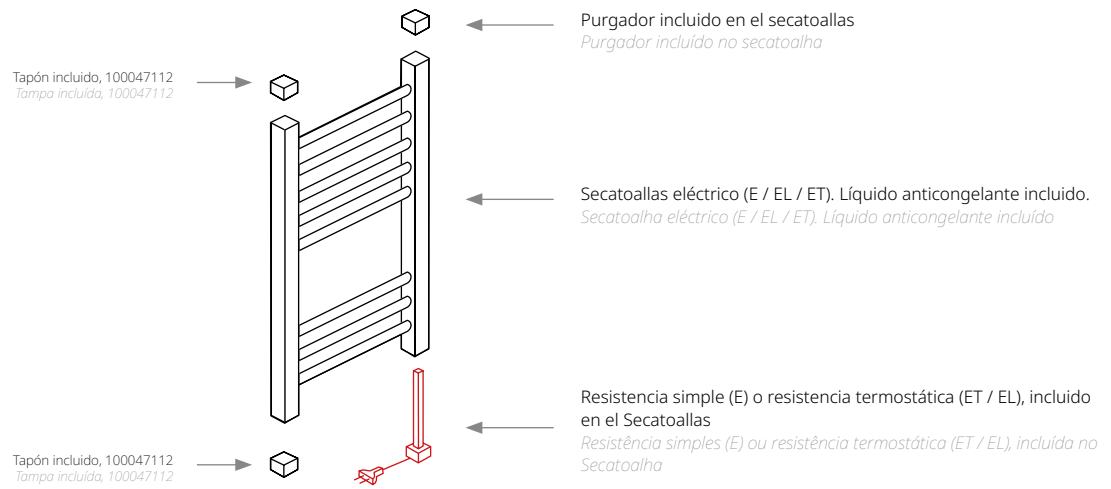

TERRA

PM

550x1500 mm.

L mm	550
I mm	·
H mm	1500
Tube N°	·
Watt ΔT = 50 K	·
Watt ΔT = 30 K	·
Watt	1000
Fij. N°	2

ET 100341842 carrara marble carrara marble 47 30 3.719,00 €

100341841 marquina stone marquina stone 47 30 3.719,00 €