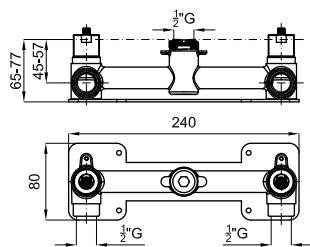

CONCEPTO ENCASTRE: LAVABO · CONCEPTO ENCASTRE: LAVABO

100379621 **NEW**

1.29

141,00 €

Cuerpo interno. Batería lavabo 3 piezas sin vaciador, conexiones de 1/2".
Corpo interno. Bateria lavatório 3 peças. Conexões de 1/2", sem válvula.