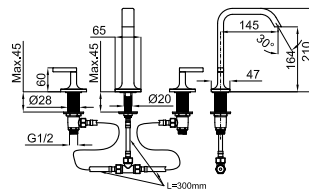

Para mais informações, visite a secção de certificações do nosso site www.noken.com

NEW MENORCA

		10037793 NEW		cromo cromo		0.33	558,00 €
		10037794 NEW		negro mate preto mate		0.33	652,00 €
		10037795 NEW		oro ouro		0.33	745,00 €
		10037796 NEW		oro cepillado ouro escovado		0.33	838,00 €
		10037797 NEW		laton cepillado latão escovado		0.33	838,00 €