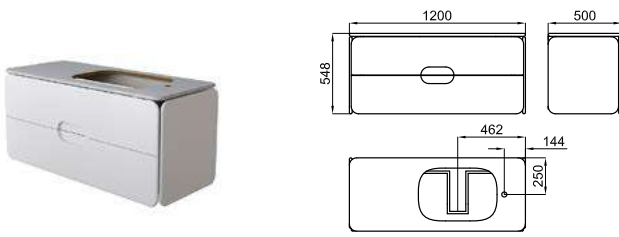

NEW LOUNGE FLUID

100373182 **NEW** blanco mate_gris
branco mate_cinza 58.95 4 **2.807,00 €**

Modulo suspendido de 120cm. Superficie exterior de la tapa de ProjectTech. 2 cajones con uñero y cierre ralentizado.

Módulo suspenso de 120cm. Superfície exterior da tampa do Project Tech. 2 gavetas com unha enclavada e fecho lento.