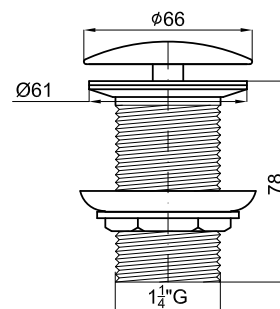

100291443

Cromo
 Cromo

0.36

36,00 €

100356911

Blanco
 Branco

0.36

45,00 €

100356912

Blanco mate
 Branco mate

0.36

45,00 €

100291444

Negro mate
 Preto mate

0.36

42,00 €

100312593

Oro
 Ouro

0.36

49,00 €

100291446

Cobre
 Cobre

0.36

49,00 €

100291445

Titanio
 Titânio

0.36

49,00 €

100299400

Oro cepillado
 Ouro escovado

0.36

52,00 €

100291448

Cobre cepillado
 Cobre escovado

0.36

52,00 €

100291447

Titanio cepillado
 Titânio escovado

0.36

52,00 €

100368282

Latón cepillado
 Latão escovado

0.36

52,00 €

Vaciador pulsador clicker universal
Válvula botão clicker universal

100312782

Cromo
 Cromo

0.3

48,00 €

100360971

Blanco
 Branco

0.3

49,00 €

100360972

Blanco mate
 Branco mate

0.3

49,00 €

100312728

Negro mate
 Preto mate

0.3

50,00 €

100312783

Oro
 Ouro

0.3

54,00 €

100312781

Cobre
 Cobre

0.3

54,00 €

100312784

Titanio
 Titânio

0.3

54,00 €

100312749

Oro cepillado
 Ouro escovado

0.3

59,00 €

100312780

Cobre cepillado
 Cobre escovado

0.3

59,00 €

100312785

Titanio cepillado
 Titânio escovado

0.3

59,00 €

Vaciador fijo sin rebosadero
Válvula fixo sem canal de escoamento