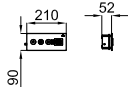

PROGRAMA SEASONS · PROGRAMA SEASONS

	700034505			inox espejo espejo		3.647,00 €
				negro mate preto mate		4.040,00 €
				oro ouro		5.868,00 €
				cobre cobre		5.868,00 €
				titanio titanio		5.868,00 €
				oro cepillado ouro escovado		5.868,00 €
				cobre cepillado cobre escovado		5.868,00 €
				titanio cepillado titanio escovado		5.868,00 €

SEASONS ROUND - Rociador encastre a techo 35cms. Funciones agua: lluvia, nebulizador y chorro central. Funciones adicionales: cromoterapia y aromaterapia. Incluye teclado Seasons y los pack aromas flowers, energy y relax. Protección IPX4. Tensión alimentación 220 V. Será necesario pedir una grifería de al menos 3 salidas para hacer funcionar el rociador. Para mayor información sobre caudales mínimos por salida de agua consultar las instrucciones de montaje.

SEASONS ROUND - Chuveiro de encastar no teto 35cm. Funções água: chuva, nebulização e jato central. Funções adicionais: cromoterapia e aromaterapia. Inclui teclado seasons e os packs de aromas flowers, energy e relax. Proteção IPX4. Tensão de alimentação 220V. Será necessário encomendar uma torneira mínima de 3 saídas para fazer funcionar el chuveiro. Para mais informações sobre vazões mínimas por saída de água, consulte as instruções de montagem.

	700034504			inox espejo espejo		5.917,00 €
				negro mate preto mate		6.409,00 €
				oro ouro		7.990,00 €
				cobre cobre		7.990,00 €
				titanio titanio		7.990,00 €
				oro cepillado ouro escovado		7.990,00 €
				cobre cepillado cobre escovado		7.990,00 €
				titanio cepillado titanio escovado		7.990,00 €

SEASONS ROUND - Rociador encastre a techo 65cms. Funciones agua: lluvia interior, lluvia periférica, nebulizador, chorro central y lluvia interior + periférica. Funciones adicionales: cromoterapia y aromaterapia. Incluye teclado Seasons y los pack aromas flowers, energy y relax. Protección IPX4. Tensión alimentación 220 V. Grifería no incluida. Será necesario pedir una grifería de al menos 4 salidas que pueda usar simultaneamente 2 salidas para hacer funcionar el rociador. Para mayor información sobre caudales mínimos por salida de agua consultar las instrucciones de montaje. Incluye rociador y teclado.

SEASONS ROUND - Chuveiro embutido no teto 65cms. Funções da água: chuva interior, chuva periférica, nebulização, jato central e chuva interior + chuva periférica. Funções adicionais: cromoterapia e aromaterapia. Inclui flores e teclado da estação, pacotes de fragrâncias energéticas e relaxantes. Proteção IPX4. Fonte de alimentação 220 V. Torneira não incluida. Será necessário encomendar uma torneira com pelo menos 4 saídas que podem usar 2 saídas simultaneamente para operar o chuveiro. Para mais informações sobre vazões mínimas por saída de água, consulte as instruções de montagem. Inclui pinha chuveiro e teclado.