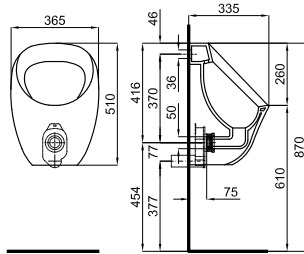

URINARIOS · URINARIOS

100377903 NEW **165,00 €**

ACRO COMPACT - Urinario de alimentación trasera y fijación lateral. Incluye las fijaciones 100041212 y el sifón 100041265. Se puede instalar en pared sólida o en pared ligera.
ACRO COMPACT - Urinal alimentação traseira e fixação lateral com fixações 100041212. O sifão 100041265 está incluído. Pode-se instalar em parede sólida ou em parede ligeira.

I-SMART 100345412 **580,00 €**

ACRO COMPACT - Urinario de alimentación trasera con válvula-difusor con sistema IR integrados (alimentación mediante transformador AC-DC 220V ó baterías 4x1,5V). Incluye las fijaciones 100295658 y el sifón 100295683. Para instalación en pared sólida. Para su instalación en pared ligera, pedir el bastidor 100308332 y las fijaciones 100306663.
ACRO COMPACT - Urinal de alimentação traseira com válvula difusora e sistema IR integrado (alimentação por transformador AC-DC 220V ou 4 baterias de 1,5V). Inclui fixações 100295658 e sifão 100295683. Para instalação em parede sólida. Para instalação em parede ligeira, encomendar a estrutura 100308332 e fixações 100306663.