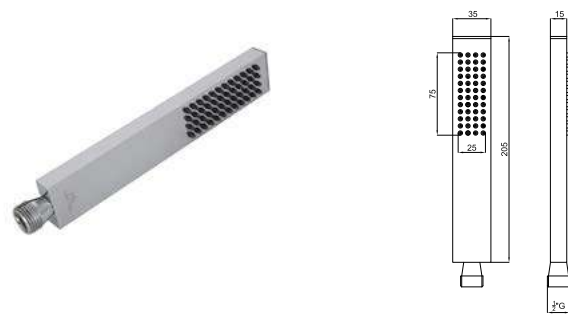

TELEDUCHAS · CHUVEIROS DE MÃO

Icon	Model	Finish	Flow (l/min)	Price (€)
	100040325	cromo cromo	0.22	40,00
	100253643	blanco branco	0.22	55,00
	100213256	negro mate preto mate	0.22	55,00
	100330758	oro ouro	0.22	59,00
	100280867	cobre cobre	0.22	59,00
	100280819	titanio titanio	0.22	59,00
	100330776	oro cepillado ouro escovado	0.22	65,00
	100280868	cobre cepillado cobre escovado	0.22	65,00
	100281779	titanio cepillado titanio escovado	0.22	65,00
	100368284 NEW	laton cepillado latão escovado	0.22	65,00

MINIMAL - Teleducha 1 posición El caudal a 3 bares es de 13,26 l/min.
MINIMAL - Chuveiro de mão 1 posição. O caudal a 3 bar é de 13,26 l/min.

Icon	Model	Finish	Flow (l/min)	Price (€)
	100038634	cromo cromo	0.25	46,00
	100213273	negro mate preto mate	0.25	62,00
	100280811	cobre cobre	0.25	72,00
	100280690	titanio titanio	0.25	72,00
	100281778	cobre cepillado cobre escovado	0.25	81,00
	100280812	titanio cepillado titanio escovado	0.25	81,00

Teleducha 1 posición. El caudal a 3 bares es de 11,8 l/min.
Chuveiro de mão 1 posição. O caudal a 3 bar é de 11,8 l/min.