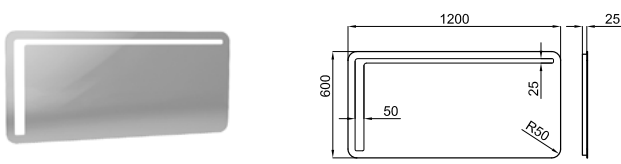

ESPEJOS · ESPELHOS

100179914 espejo espelho 11.7 10 **1.353,00 €**

LOUNGE - Espejo premium 120x60 cm con franja de luz iluminada y sistema antivaho. Incorpora retroiluminación ambiental superior e inferior. Temperatura LED 4000K, IP-44, 78W (220V). Clase II.

Espejo premium com linha de luz iluminada por leds de 120x60 cm. Luz de fundo na parte superior e inferior. Com sistema desembaciamento integrado. Temperatura LED 4000K, IP-44, 78W (220V). Classe II.