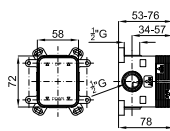

ACRO COMPACT

		100313242		1.5	171,00 €
		100313243		1.5	232,00 €

Monomando lavabo con cartucho cerámico de Ø35 mm. Conexiones de 3/8", una longitud de los latiguillos de 370 mm., sin vaciador y con aireador "Plus". Apertura en frío. El caudal a 3 bares es de 5 l/min

Monocomando lavatório com cartucho cerâmico de Ø35 mm. Conexões de 3/8", bichas com um comprimento de 370 mm, sem esvaziador automático e com arejador "Plus". Abertura na água fria. O caudal a 3 bar é de 5 l/min

		100313238		2.4	296,00 €
		100313251		2.4	400,00 €

Monomando lavabo caño alto con cartucho cerámico de Ø35 mm. Conexiones de 3/8", una longitud de los latiguillos de 400 mm., sin vaciador automático y con aireador "Plus". Apertura en frío. El caudal a 3 bares es de 5 l/min

Monocomando lavatório cano alto com cartucho cerâmico de Ø35 mm. Conexões de 3/8", bichas com um comprimento de 400 mm, sem esvaziador automático e com arejador "Plus". Abertura na água fria. O caudal a 3 bar é de 5 l/min

		100313212		1.4	181,00 €
		100313187		1.4	245,00 €

Monomando bidé con cartucho cerámico de Ø35 mm. Conexiones de 3/8", una longitud de los latiguillos de 370 mm., sin vaciador automático y con aireador "Plus". Apertura en frío. El caudal a 3 bares es de 5 l/min

Monocomando bidé com cartucho cerâmico de Ø35 mm. Conexões de 3/8", bichas com um comprimento de 370 mm, sem esvaziador automático e com arejador "Plus". Abertura na água fria. O caudal a 3 bar é de 5 l/min

1

2A - SMART BOX

2B - PROJECT LINE

A1

A2

B

1 Parte externa monomando encastre ducha
Parte externa monocomando encastre duche

EX

100266828		0.6	124,00 €
100266837		0.6	158,00 €

A1 SMART BOX - Cuerpo empotrado de instalación rápida universal para mezclador de 1 salida. con cartucho cerámico de Ø35mm y conexiones 1/2". El caudal a 3 bares es 22,1 l/min. 2 silenciadores y un tapón 1/2" incluidos.