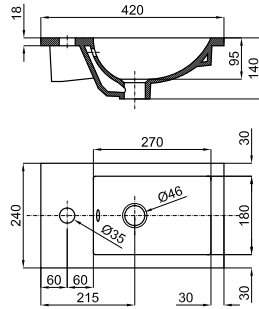

MARNE

100303040 blanco blanco 5.33 98 **114,00 €**

Lavamanos 42x24cm encastre con rebosadero.
Lavamaos 42x24 cm. engastado com trasbordamento de agua.