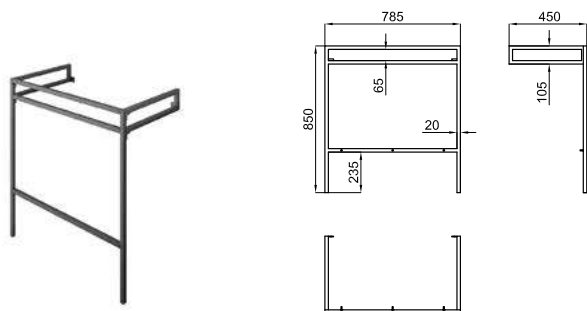

MARNE N

ESTRUCTURA · ESTRUTURA

80 cm

100344854 negro mate
 preto mate 5.12 15 **439,00 €**

Estructura metálica negra mate para lavabos suspendidos Marne N: 100340536. Dimensiones: 78,5x45 cm x 85 cm alto.

Estrutura metálica preto mate para lavatórios suspensos Marne N: 100340536. Dimensões: 78,5x45 cm x 85 cm do alto.