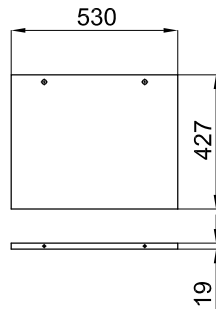

100232823 roble square
carvalho square 3.37 72 **174,00 €**

Balda estructura Marne N (100344853) 60CM
Prateleira para estrutura Marne N (100344853) 60CM

Se recomienda: / Recomendamos:

100340537 blanco
branco 16.45 16 **160,00 €**