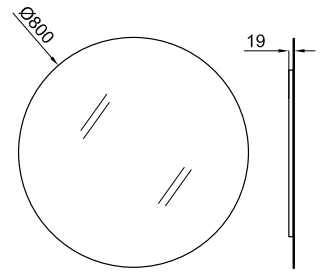

125,00 €

SMART LINE - Espejo circular canto pulido Ø60cm.
Espelho circular Ø60cm de borda polida.

100344943

espejo
espelho

192,00 €

SMART LINE - Espejo circular canto pulido Ø80cm.
Espelho circular Ø80cm de borda polida.