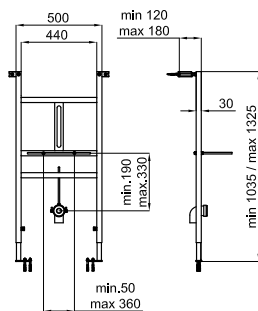

100308332 **235,00 €**

Bastidor de urinario suspendido sin sistema de descarga para instalación en pared ligera. Incluye kit de fijación y conexión con el urinario.
Bastidor de urinol suspenso sem sistema de descarrega IR para instalação parede ligeira. Inclui kit de fixação e tubos de conexão a urinol.