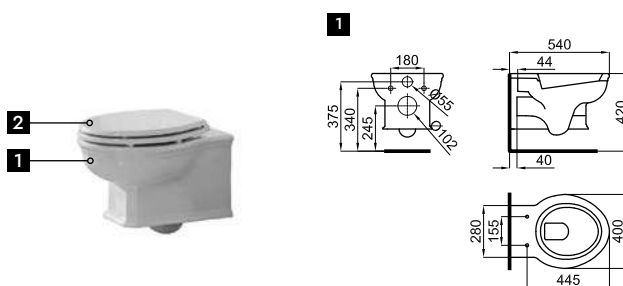

1 Inodoro suspendido. Incorpora fijaciones 100258251.
Sanita suspensa com fixações 100258251.

4/3L

100232021

blanco

branco

25.1

16

526,00 €

2 Asiento inodoro con bisagra amortiguada
Tampa sanita com dobradiça amortecida

SOFT CLOSE 100233988

blanco_cromo

branco_cromo

4.05

100

287,00 €

100233993

blanco_oro

branco_oro

4.05

100

377,00 €

Para instalación en bastidores/cisternas, comprobar el rango máximo de instalación de los tubos ya incluidos (desagüe y alimentación) con las cotas indicadas en sus respectivos planos: Tubo de conexión de desagüe: En el caso de necesitar una longitud de tubo mayor, y hasta un rango máximo de instalación de 245 mm, solicitar el tubo correspondiente al siguiente código 100213056. Tubo de alimentación: En el caso de necesitar una longitud de tubo mayor, y hasta un rango máximo de instalación de 260 mm, solicitar el tubo correspondiente al siguiente código 100213068.

Para a instalação em bastidores/autodismos, verifique o intervalo máximo de instalação dos tubos já incluídos (drenagem e fornecimento) com as dimensões indicadas nos respetivos esboços: Tubo de ligação de drenagem: Caso seja necessário um tubo mais comprido, até um alcance máximo de instalação de 245 mm, solicite o tubo correspondente com o seguinte código 100213056. Tubo de fornecimento: Caso seja necessário um tubo mais comprido, até um alcance máximo de instalação de 260 mm, solicite o tubo correspondente com o seguinte código 100213068.

Los posibles cambios de tono o color deben considerarse parte intrínseca del proceso de producción de determinados productos, como por ejemplo la cerámica sanitaria, ya bien sea en color blanco brillo como en colores mate (blanco, negro, gris...). Es importante conocer que pueden darse variaciones de tonalidad, saturación y brillo, según el material sobre el que se aplique el pigmento para la coloración (cerámica, urea formaldehído) y su lote de producción, lo que incluye posibles variaciones entre piezas de un mismo elemento, como pueda ser la cerámica sanitaria, el asiento, la tapa o ambos.

As eventuais alterações na tonalidade ou cor devem ser consideradas parte intrínseca do processo de produção de determinados produtos, como por exemplo a cerâmica sanitária, seja em branco brilhante ou em cores mate (branco, preto, cinzento...). É importante ter em conta que podem ocorrer variações na tonalidade, saturação e brilho, dependendo do material sobre o qual é aplicado o pigmento de coloração (cerâmica, ureia-formaldeído) e o seu lote de produção, incluindo possíveis variações entre as peças de um mesmo artigo, tais como cerâmica sanitária, assento, tampa ou ambos.