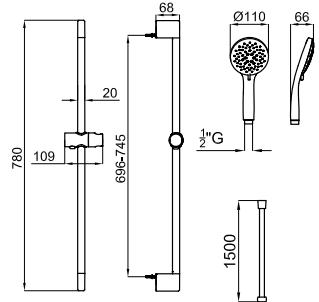

100303951 cromo / cromo 1.4 **107,00 €**

100303956 60 negro mate / preto mate 1.4 **134,00 €**

ECO FLOW

PACK DUCHA ROUND. Incluye barra de ducha con soporte deslizante, teleducha 100272333 con 5 funciones y flexible recubierto de PVC antitorción 100137847

PACK DUCHE ROUND. Inclui rampa de chuveiro com suporte, chuveiro de mão 100272333 con 5 funções e tubo flexível revestido PVC anti-torção 100137847

PACK **Accesorios incluidos:** *Accesórios incluídos:*

cromo / cromo negro mate / preto mate

1 100299627 **1** 100299784

2 100137847 **2** 100362457

PACK **Accesorios incluidos:** *Accesórios incluídos:*

cromo / cromo negro mate / preto mate

1 100272333 **1** 100305803

2 100137847 **2** 100362457