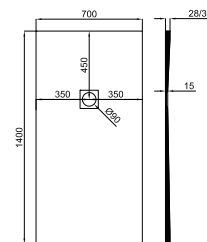

NEW CONCRETE

100376620 272,00 €

100376621 327,00 €

140 x 70 cm.

100376622 379,00 €

100376623 433,00 €

100376624 464,00 €

100376625 489,00 €

100376626 249,00 €

100376627 309,00 €

100376628 372,00 €

100376629 433,00 €

100376630 464,00 €

100376631 498,00 €