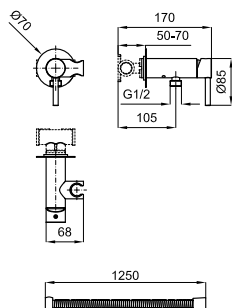

1 Partes externas monomando mezclador para set de ducha sanitaria. Incluye flexible, soporte y toma de agua. El acabado cromo, acero cepillado y oro llevan flexible de doble grapado, en el resto de acabados el flexible es de PVC.

Parte externa para conjunto de chuveiro sanitário. Inclui: suporte chuveiro de mão a parede com toma de água e tubo flexível 125 cm. Os acabamentos cromados, aço escovado e dourados possuem tubo flexível grampeamento duplo anti-torção. Nos demais acabamentos o flexível é recubierto PVC.