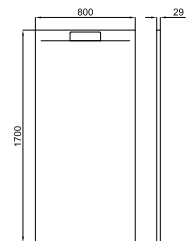

170 x 80 cm.

100320947 55.4 10 **640,00 €**

100320972 15 10 **640,00 €**

100320967 15 10 **640,00 €**