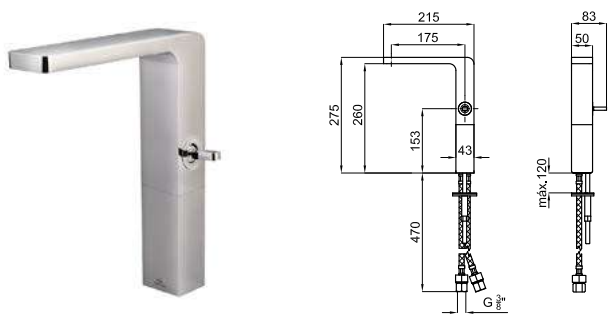

100063523		cromo cromo		3.52	887,00 €
		100073041		blanco branco		3.52	1.074,00 €	
		100333725		negro mate preto mate		3.52	1.123,00 €	
		100210955		cobre cobre		3.52	1.418,00 €	
		100208631		titanio titanio		3.52	1.418,00 €	

Monomando lavabo caño alto con cartucho cerámico de Ø25 mm. Conexiones de 3/8". Longitud de los latiguillos 470 mm. Sin vaciador. Lleva un rompeaguas integrado en el caño que simula el efecto cascada con un limitador de caudal a 8 l/min.

Monocomando lavatório cano alto com cartucho cerâmico de Ø25mm. Conexões de 3/8". Comprimento das bichas 470 mm, sem válvula. Tem um emulsor integrado no tubo que simula o efeito cascata; além disso, as torneiras são fornecidas com um limitador de caudal para 8 l/min.