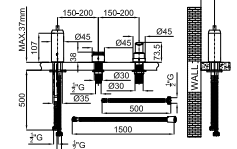

1 Parte externa batería instalación bañera 3 piezas
Parte externa conjunto de misturadora para instalação em banheira 3 peças

100284617	cromo <i>chromo</i>	2.33	378,00
100284636	negro mate <i>preto mate</i>	2.33	445,00
100284643	cobre <i>cobre</i>	2.33	556,00
100284624	titanio <i>titanio</i>	2.33	556,00
100284635	cobre cepillado <i>cobre escovado</i>	2.33	623,00
100284660	titanio cepillado <i>titanio escovado</i>	2.33	623,00

2 PROJECT LINE - Cuerpo interno batería instalación bañera 3 piezas. Cartucho cerámico Noken Tri-Control de Ø40 mm con inversor incorporado.

PROJECT LINE - Corpo interno de conjunto de misturadora para instalação em banheira 3 peças. Cartucho cerâmico Noken Tri-Control de Ø40 mm com inversor incorporado.

100166061	cromo <i>chromo</i>	2.4	243,00
100271600	negro mate <i>preto mate</i>	2.4	380,00
100284634	cobre <i>cobre</i>	2.33	408,00
100284652	titanio <i>titanio</i>	2.33	408,00
100284615	cobre cepillado <i>cobre escovado</i>	2.33	440,00
100284651	titanio cepillado <i>titanio escovado</i>	2.33	440,00

2B