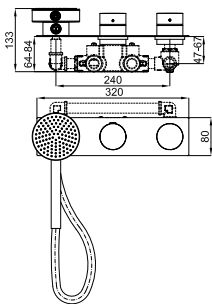

TONO

designed by Foster + Partners

1 Parte externa termostática con toma de agua y soporte magnético. Incluye flexible y teleducha.
Parte externa termostática com toma de água e suporte magnético. Inclui chuveiro de mão e flexível.

100184779 **cromo** 3.19 **726,00 €**

100190680 **cobre** 3.19 **1.404,00 €**

100190646 **titanio** 3.19 **1.404,00 €**

2 Cuerpo interno encastre para termostática 2 vías. Pedir embellecedor aparte.
Corpo interno de engaste para termostática 2 vias. Parte externa não incluída

100190368 2.9 **966,00 €**