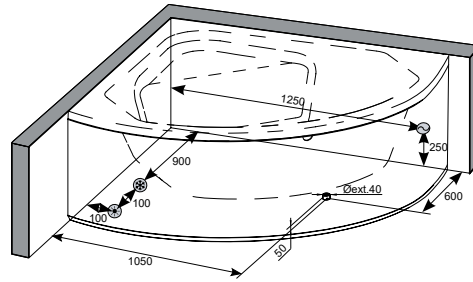

MARNE CORNER

	Toma de agua caliente <i>Tomada água quente</i>
	Toma de agua fría <i>Tomada água fria</i>
	Desagüe <i>Valvula</i>
	Toma eléctrica <i>Conexões elétricas</i>

140 X 140 · 59.5H

	L 146 cm	0.92 m3		202 l.	BA SIC		100293704		blanco brillo <i>branco brilho</i>			46	40	630,00 €
	W 146 cm													
	L 140 cm	1.37 m3		202 l.	BA SIC		100293936		blanco brillo <i>branco brilho</i>			51	1	1.727,00 €
	W 140 cm													
	L 140 cm	1.37 m3		202 l.	CH		100293962		blanco brillo <i>branco brilho</i>			56	1	1.061,00 €
	W 140 cm													
	L 140 cm	1.37 m3		202 l.	CH		100293963		blanco brillo <i>branco brilho</i>			61	1	1.567,00 €
	W 140 cm													
	L 140 cm	1.37 m3		202 l.	CH		100293904		blanco brillo <i>branco brilho</i>			66	1	2.461,00 €
	W 140 cm													
	L 140 cm	1.37 m3		202 l.	CH		100293933		blanco brillo <i>branco brilho</i>			61	1	2.105,00 €
	W 140 cm													
	L 140 cm	1.37 m3		202 l.	HY DRO		100293847		blanco brillo <i>branco brilho</i>			63	1	2.954,00 €
	W 140 cm													
	L 140 cm	1.37 m3		202 l.	HY DRO		100293927		blanco brillo <i>branco brilho</i>			68	1	3.388,00 €
	W 140 cm													
	L 140 cm	1.37 m3		202 l.	HY DRO		100293848		blanco brillo <i>branco brilho</i>			68	1	4.113,00 €
	W 140 cm													
	L 140 cm	1.37 m3		202 l.	HY DRO		100293841		blanco brillo <i>branco brilho</i>			73	1	4.546,00 €
	W 140 cm													
	L 140 cm	1.37 m3		202 l.	FU		100293920		blanco brillo <i>branco brilho</i>			66	1	4.697,00 €
	W 140 cm													
	L 140 cm	1.37 m3		202 l.	FU		100293921		blanco brillo <i>branco brilho</i>			71	1	5.088,00 €
	W 140 cm													
	L 140 cm	1.37 m3		202 l.	FU		100293845		blanco brillo <i>branco brilho</i>			71	1	5.769,00 €
	W 140 cm													
	L 140 cm	1.37 m3		202 l.	FU		100293843		blanco brillo <i>branco brilho</i>			76	1	6.203,00 €
	W 140 cm