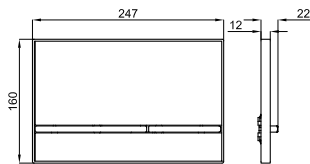

SMART LINE

100360469		 cromo_acer concrete cromo_acer concrete	 1.4	 560	390,00 €
100360466		 cromo_carrara marble cromo_carrara marble	 1.4	 560	390,00 €
100360467		 cromo_marquina stone cromo_marquina stone	 1.4	 560	390,00 €
100360468		 cromo_cognac wood cromo_cognac wood	 1.4	 560	390,00 €
100360473		 negro mate_acer concrete negro mate_acer concrete	 1.4	 560	411,00 €
100360470		 negro mate_carrara marble negro mate_carrara marble	 1.4	 560	411,00 €
100360471		 negro mate_marquina stone negro mate_marquina stone	 1.4	 560	411,00 €
100360472		 negro mate_cognac wood negro mate_cognac wood	 1.4	 560	411,00 €

Placa de accionamiento con doble pulsador e insertos cerámicos.
Botão de pressão duplo e inserções de cerâmica.

100188383		 inox cepillado inox escovado	 0.96	 480	185,00 €
100367341	NEW	 negro mate negro mate	 0.96	 480	295,00 €
100274739		 oro oro	 0.96	 480	336,00 €
100272227		 cobre cobre	 0.96	 480	336,00 €
100272263		 titanio titanio	 0.96	 480	336,00 €
100274895		 oro cepillado oro escovado	 0.96	 480	331,00 €
100274943		 cobre cepillado cobre escovado	 0.96	 480	331,00 €
100274942		 titanio cepillado titanio escovado	 0.96	 480	331,00 €
100367914	NEW	 laton cepillado latão escovado	 0.96	 480	331,00 €

TONO - Placa de accionamiento con doble pulsador
TONO - Placa de accionamiento com pulsador duplo