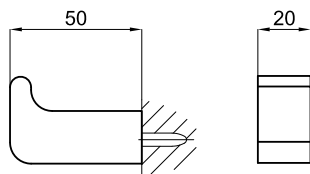

Portapapel sin tapa
Portarolo sem tampa

100360512  cromo  cromo  0.79 **142,00 €**

100360519  negro mate  negro mate  preto mate  0.79 **145,00 €**

Toallero barra 45 cm
Toalheiro barra 45 cm.

LOUNGE

100213318	cromo cromo	0.2	49,00 €
100238446	oro ouro	0.2	73,00 €
100213289	cobre cobre	0.2	73,00 €
100213322	titanio titanio	0.2	73,00 €