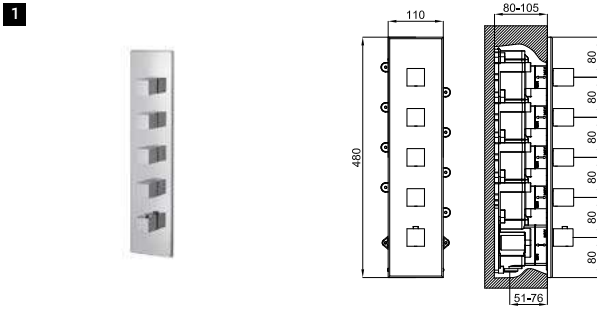

1 Parte externa termostática 4 salidas. Necesita el cuerpo interno de 4 vías código 100282727
Parte externa termostática 4 saídas. Precisa do código do corpo interno de 4 vias 100282727

		100282721		cromo cromo	2,59	795,00 €
		100282719		negro mate preto mate	2,59	995,00 €
		100320417		oro ouro	2,59	1.306,00 €
		100320450		cobre cobre	2,59	1.148,00 €
		100320432		titanio titania	2,59	1.148,00 €
		100320418		oro cepillado ouro escovado	2,59	1.443,00 €
		100320415		cobre cepillado cobre escovado	2,59	1.287,00 €
		100282708		titanio cepillado titania escovado	2,59	1.287,00 €

2 Cuerpo interno termostática 4 salidas con termoelemento de cera incorporado. Conexiones de 3/4".
Regulador de caudal. El caudal a 3 bares es de 36,5 l/min para 1 salida. Para 2 salidas simultaneas el caudal combinado es de 39,5 l/min a repartir entre las dos. Incluye válvula anti retorno y stop de seguridad a 38°C.
Corpo encastrado termostática 4 saídas com termo-elemento de cera incorporado. Conexões de 3/4". Regulador de caudal. O valor caudal a 3 bares tem 36,5 l/min para 1 saída. Para 2 saídas simultâneas, o caudal combinado é de 39,5 l/min para compartilhar entre os dois. Inclui válvula anti retorno e parada de segurança a 38°C

		100282727			7,55	1.351,00 €