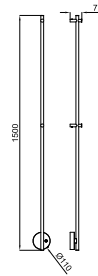

L mm	843
I mm	-
H mm	400
Tubo N°	4
Watt ΔT = 50 K	-
Watt ΔT = 30 K	-
Watt	58
Fij. N°	3

AISI 304

STRING - 110x1500 mm.