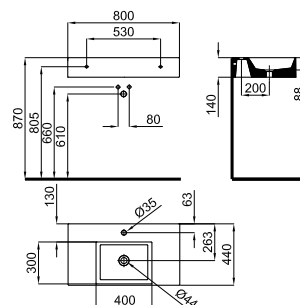

ESSENCE C

THIN 100243664 blanco / branco 22.15 32 **502,00 €**

Lavabo 80 cm. suspendido con seno desplazado a la derecha, agujero para grifería y rebosadero. Incluye las fijaciones 100041225.

Lavatório 80 cm. suspenso com pia deslocada à direita, buraco para torneiras, transbordamento de água e fixações 100041225.

THIN 100243636 blanco / branco 24.1 32 **502,00 €**

Lavabo 80 cm. suspendido con seno centrado, agujero para grifería y rebosadero. Incluye las fijaciones 100041225.

Lavatório 80 cm. suspenso com pia central, buraco para torneira, transbordamento de água e fixações 100041225.