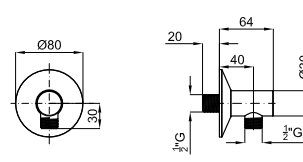

HOJ EX 100238769	cromo cromo	0.31	75,00 €
100238773	oro ouro	0.31	85,00 €
100299357	oro cepillado ouro escovado	0.31	125,00 €
100258809	cobre cepillado cobre escovado	0.31	125,00 €

LIGNAGE - Toma de agua a muro para flexible
LIGNAGE - Toma de água de parede para tubo flexível