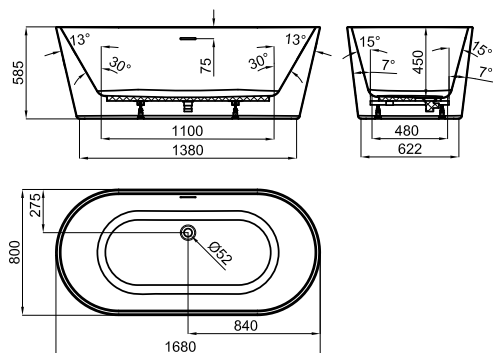

ARQUITECT

170 X 80 - 58.5H

	L 172 cm		0.96 m³		259 l.		100311329		blanco brillo branco brilho			50	1	1.962,00 €
	W 83 cm													
	H 67 cm						100311259		blanco mate branco mate			50	1	2.142,00 €

Bañera sin equipamiento electrónico, exenta, sin grifería, formato Oval 170x80, monocasco, desagüe central, acrílico sanitario. No incluye accesorio sifón Next 100304809.
Banheira sem equipamento electrónico, isenta, sem torneira, formato oval 170x80, monocasco, válvula central, acrílico sanitario. Não inclui accesorio sifão NEXT 100304809.

Se recomienda
Recomendamos

100304809		blanco branco	8,00 €

Sifón desagüe bañera NEXT D40
Sifão válvula banheira NEXT D40