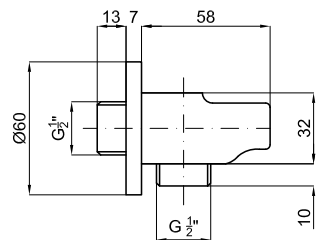

HOJ EX 100039121	cromo cromo	0.3	48,00 €
100213266	negro mate preto mate	0.3	59,00 €
100253645	blanco branco	0.3	59,00 €
100280747	cobre cobre	0.3	65,00 €
100280765	titanio titanio	0.3	65,00 €
100280783	cobre cepillado cobre escovado	0.3	72,00 €
100281788	titanio cepillado titanio escovado	0.3	72,00 €
100368263 NEW	latón cepillado latão escovado	0.3	72,00 €

MINIMAL - Soporte teleducha a pared con toma de agua
MINIMAL - Suporte chuveiro de mão a parede com toma de água.