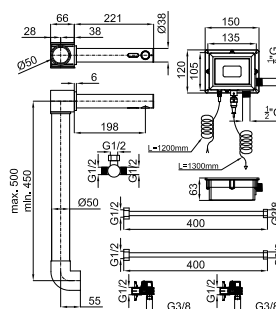

100376700 NEW **503,00 €**

I-SMART

100376701 NEW negro mate **619,00 €**

100376703 NEW cobre cepillado **793,00 €**

100376702 NEW titanio cepillado **793,00 €**

ROUND - Grifería lavabo electrónica con 2 entradas de agua, conexión de 1/2", sin vaciador. Opción AC (220V-6V, 50Hz) o DC (Batería 4x1,5V (AA)). El caudal a 3 bares es de 5 l/min. Filtros incluidos.

ROUND - Torneira lavatorio electronica com 2 entradas de agua, conexao de 1/2", sem valvula e com arejador "plus". Opção AC (220V-6V, 50Hz) ou DC (Bateria 4x1,5V (AA)). O caudal a 3 bares e de 5 l/min. Filtros incluídos.