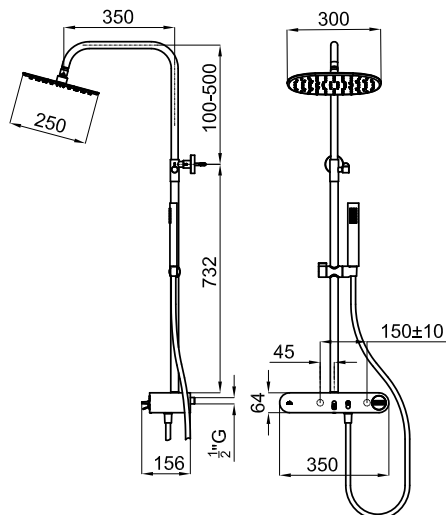

129h x 35 x 44		L 92 cm W 46 cm H 15 cm	0.06 m³				
100361485		cromo cromo		8.87	928,00 €		
100361486			negro mate preto mate		8.87	992,00 €	

Columna de ducha termostática con termoelemento de cera incorporado, rociador, barra de ducha con soporte teleducha deslizante y teleducha 1 función. Con conexiones de 1/2" a una distancia de 150 ± 10mm entre ellas. Incluye válvula antirretorno. Barra de ducha extensible, rociador, teleducha y soporte de teleducha deslizante. El caudal a 3 bares de la teleducha es de 8,8 l/min y del rociador 7,9 l/min.

Coluna de duche termostática com termoelemento de cera integrada, chuveiro, barra de chuveiro extensível com suporte de chuveiro de mão deslizante e chuveiro 1 posição. Com conexões de 1/2" e uma distância de 150 ± 10mm entre elas. Inclui válvula de retenção. O caudal a 3 bar do chuveiro de mão é de 8,8 l/min e o chuveiro 7,9 l/min.