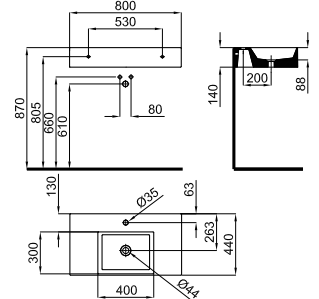

100243664
blanco
branco
22.15 32
502,00 €

Lavabo 80 cm. suspendido con seno desplazado a la derecha, agujero para grifería y rebosadero. Incluye las fijaciones 100041225.
Lavatório 80 cm. suspenso com pia deslocada à direita, buraco para torneiras, trasbordamento de água e fixações 100041225.

100243636
blanco
branco
24.1 32
502,00 €

Lavabo 80 cm. suspendido con seno centrado, agujero para grifería y rebosadero. Incluye las fijaciones 100041225.
Lavatório 80 cm. suspenso com pia central, buraco para torneira, trasbordamento de água e fixações 100041225.