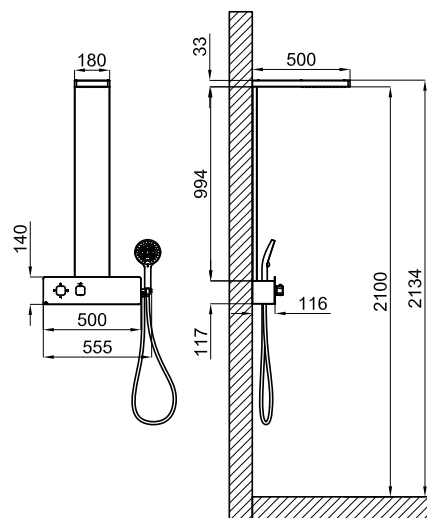

114h x 55.5 x 50

L 107 cm
W 25 cm
H 28 cm

0.07 m³

38°

100333800

inox espejo
espelha

12.9

1.098,00 €

100333801

negro mate
preto mate

12.9

1.257,00 €

100343449

cobre cepillado
cobre escovado

12.9

1.675,00 €

100340898

titanio cepillado
titania escovado

12.9

1.675,00 €

Columna de ducha termostática con termoelemento de cera incorporado y estructura de acero inoxidable. Rociador integrado, soporte teleducha fijo a la columna y salida oculta en la parte inferior. Teleducha 3 funciones de lluvia con inversor. Con conexiones de 1/2". Incluye válvula antirretorno, stop de seguridad a 38°. El caudal a 3 bares de la teleducha es de 5,5 l/min, del rociador 10 l/min y de la salida inferior 16,3 l/min.

Coluna de duche termostática com Termo elemento em cera incorporado e estrutura em aço inox. Chuveiro integrado, suporte de duche fixo à coluna e saída escondida na parte inferior do corpo. Chuveiro de mão. Conexões de 1/2. Inclui válvula antirretorno e stop de segurança a 38°. O caudal a 3 bares, no chuveiro de mão é de 5,5 l/min, no chuveiro 10 l/min e na saída escondida 16,3 l/min.