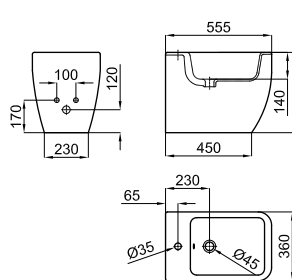

BTW ●●● 700036433 NEW 120 cores cores 35.75 16 **860,00 €**

Bidé a tierra. Incluye las fijaciones 100340397.
Bidé ao chão com fixações 100340397.

●●● 700036431 NEW 120 cores cores 22.95 16 **869,00 €**

Bidé suspendido. Incluye las fijaciones 100258251.
Bidé suspenso com fixações 100258251.

Los posibles cambios de tono o color deben considerarse parte intrínseca del proceso de producción de determinados productos, como por ejemplo la cerámica sanitaria, ya bien sea en color blanco brillo como en colores mate (blanco, negro, gris...). Es importante conocer que pueden darse variaciones de tonalidad, saturación y brillo, según el material sobre el que se aplique el pigmento para la coloración (cerámica, urea formaldehído) y su lote de producción, lo que incluye posibles variaciones entre piezas de un mismo elemento, como pueda ser la cerámica sanitaria, el asiento, la tapa o ambos.

As eventuais alterações na tonalidade ou cor devem ser consideradas parte intrínseca do processo de produção de determinados produtos, como por exemplo a cerâmica sanitária, seja em branco brilhante ou em cores mate (branco, preto, cinzento...). É importante ter em conta que podem ocorrer variações na tonalidade, saturação e brilho, dependendo do material sobre o qual é aplicado o pigmento de coloração (cerâmica, ureia-formaldeído) e o seu lote de produção, incluindo possíveis variações entre as peças de um mesmo artigo, tais como cerâmica sanitária, assento, tampa ou ambos.