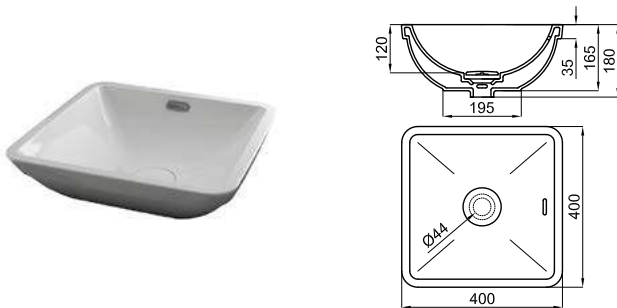

FORMA

100123294 blanco
branco 11.75 35 **270,00 €**

Lavabo 40x40 cm. encastre con rebosadero. Incluye vaciador tipo clicker con tapón cerámico
Lavatório 40x40 cm. engaste com trasbordamento de água. Inclui válvula tipo clicker com Tampa cerâmica