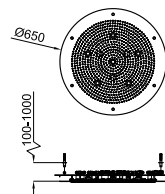

PROGRAMA SEASONS · PROGRAMA SEASONS

	700034505			inox espejo espejo		3.647,00 €
				negro mate preto mate		4.040,00 €
				oro ouro		5.868,00 €
				cobre cobre		5.868,00 €
				titanio titanio		5.868,00 €
				oro cepillado ouro escovado		5.868,00 €
				cobre cepillado cobre escovado		5.868,00 €
				titanio cepillado titanio escovado		5.868,00 €

SEASONS ROUND - Rociador encastre a techo 35cms. Funciones agua: lluvia, nebulizador y chorro central. Funciones adicionales: cromoterapia y aromaterapia. Incluye teclado Seasons y los pack aromas flowers, energy y relax. Protección IPX4. Tensión alimentación 220 V. Será necesario pedir una grifería de al menos 3 salidas para hacer funcionar el rociador. Para mayor información sobre caudales mínimos por salida de agua consultar las instrucciones de montaje.

SEASONS ROUND - Chuveiro de encastar no teto 35cm. Funções água: chuva, nebulização e jato central. Funções adicionais: cromoterapia e aromaterapia. Inclui teclado seasons e os packs de aromas flowers, energy e relax. Proteção IPX4. Tensão de alimentação 220V. Será necessário encomendar uma torneira mínima de 3 saídas para fazer funcionar el chuveiro. Para mais informações sobre vazões mínimas por saída de água, consulte as instruções de montagem.

	700034504			inox espejo espejo		5.917,00 €
				negro mate preto mate		6.409,00 €
				oro ouro		7.990,00 €
				cobre cobre		7.990,00 €
				titanio titanio		7.990,00 €
				oro cepillado ouro escovado		7.990,00 €
				cobre cepillado cobre escovado		7.990,00 €
				titanio cepillado titanio escovado		7.990,00 €

SEASONS ROUND - Rociador encastre a techo 65cms. Funciones agua: lluvia interior, lluvia periférica, nebulizador, chorro central y lluvia interior + periférica. Funciones adicionales: cromoterapia y aromaterapia. Incluye teclado Seasons y los pack aromas flowers, energy y relax. Protección IPX4. Tensión alimentación 220 V. Grifería no incluida. Será necesario pedir una grifería de al menos 4 salidas que pueda usar simultaneamente 2 salidas para hacer funcionar el rociador. Para mayor información sobre caudales mínimos por salida de agua consultar las instrucciones de montaje. Incluye rociador y teclado.

SEASONS ROUND - Chuveiro embutido no teto 65cms. Funções da água: chuva interior, chuva periférica, nebulização, jato central e chuva interior + chuva periférica. Funções adicionais: cromoterapia e aromaterapia. Inclui flores e teclado da estação, pacotes de fragrâncias energéticas e relaxantes. Proteção IPX4. Fonte de alimentação 220 V. Torneira não incluida. Será necessário encomendar uma torneira com pelo menos 4 saídas que podem usar 2 saídas simultaneamente para operar o chuveiro. Para mais informações sobre vazões mínimas por saída de água, consulte as instruções de montagem. Inclui pinha chuveiro e teclado.