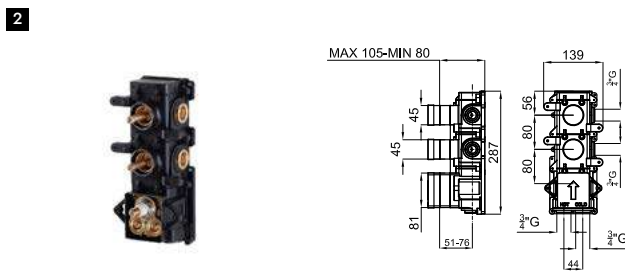

TERMOSTÁTICAS · THERMOSTATICS

1 OXO. Parte externa termostática 2 salidas. Necesita el cuerpo interno de 2 vías código 100282740
Parte externa termostática 2 salidas. Precisa do código do corpo interno de duas vias 100282740

		100282715		cromo <i>chromo</i>		1.76	654,00 €
		100282720		negro mate <i>preto mate</i>		1.76	817,00 €
		100282716		titanio cepillado <i>titanio escovado</i>		1.76	1.033,00 €

2 Cuerpo interno termostática 2 salidas con termoelemento de cera incorporado. Conexiones de 3/4".
Regulador de caudal. El caudal a 3 bares es de 36,5 l/min para 1 salida. Para 2 salidas simultáneas el caudal combinado es de 39,5 l/min a repartir entre las dos. Incluye válvula anti retorno y stop de seguridad a 38°C.
Corpo encastrado termostática 2 salidas com termo-elemento de cera incorporado. Conexões de 3/4". Regulador de caudal. O valor caudal a 3 bares tem 36,5 l/min para 1 saída. Para 2 saídas simultâneas, o caudal combinado é de 39,5 l/min para compartilhar entre os dois. Inclui válvula anti retorno e parada de segurança a 38°C

		100282740		4.69	1.032,00 €