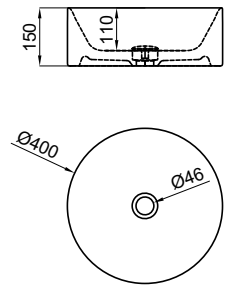

COLLECTIONS

100243656
blanco
branco
11.15
32
558,00 €

100253978
blanco mate
branco mate
11.15
32
832,00 €

LIEM - Lavabo 56 cm apoyo sin rebosadero. Incluye vaciador fijo con tapón cerámico.
Lavatório 56 cm. apoio sem transbordamento de água. Inclui válvula fixa com tampa cerâmica.

700037560
colores
cores
9
30
729,00 €

MALLORCA - Lavabo Ø40cm apoyo sin rebosadero. Incluye vaciador fijo con tapón cerámico.
Lavatório Ø40cm apoio sem transbordamento de água. Inclui válvula fixa com tampa cerâmica.