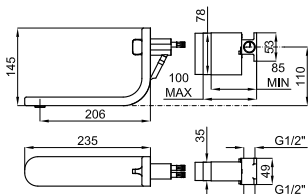

ECO FLOW	100362258	cromo cromo	2.6	965,00 €
EX	100362259	negro mate preto mate	2.6	1.261,00 €
	100362310	cobre cobre	2.6	1.545,00 €
	100362311	titanio titanio	2.6	1.545,00 €
	100362312	cobre cepillado cobre escovado	2.6	1.613,00 €
	100362313	titanio cepillado titanio escovado	2.6	1.613,00 €

Monomando lavabo encastre con cartucho cerámico de Ø25 mm. Conexiones de 1/2". Sin vaciador. Aireador "plus" orientable. Apertura en frío. El caudal a 3 bares es de 5 l/min.

Monocomando lavatório de encastar com cartucho cerâmico de Ø25 mm. Conexões de 1/2". Sem válvula e com arejador "Plus" ajustável. Abertura na água fria. O caudal a 3 bar é de 5 l/min.

ECO FLOW	100358286	cromo cromo	1.78	714,00 €
	100358287	negro mate preto mate	1.78	883,00 €
	100358288	cobre cobre	1.78	1.145,00 €
	100358289	titanio titanio	1.78	1.145,00 €
	100358290	cobre cepillado cobre escovado	1.78	1.169,00 €
	100358291	titanio cepillado titanio escovado	1.78	1.169,00 €

Monomando bidé con cartucho cerámico de Ø35mm. Conexiones de 3/8", una longitud de los latiguillos de 542mm. Aireador "plus". Apertura en frío. El caudal a 3 bares es de 5 l/min.

Monocomando bidé com cartucho cerâmico de Ø35 mm. Conexões de 3/8"; bichas com um comprimento de 542 mm, sem esvaziador automático e com arejador "Plus". Abertura na água fria. O caudal a 3 bar é de 5 l/min.