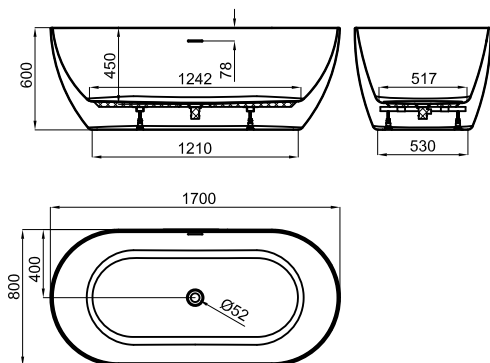

170 X 80 · 60H

	L 180 cm	1.13 m³		303 l.		100311351	● blanco brillo branco brilho			2.209,00 €
	W 90 cm					100311350	● blanco mate branco mate			2.406,00 €
	H 70 cm									

Bañera sin equipamiento electrónico, exenta, sin grifería, formato Oval 170x80, monocasco, desagüe central, acrílico sanitario. No incluye accesorio sifón Next 100304809.
Banheira sem equipamento electrónico, isenta, sem torneira, formato oval 170x80, monocasco, válvula central, acrílico sanitário. Não inclui accesorio sifão NEXT 100304809.

170 X 80 · 60H

	L 173 cm	0.93 m³		303 l.		100327496	● blanco mate branco mate			2.594,00 €		
	W 83 cm											
	H 65 cm											

Bañera sin equipamiento electrónico, exenta, sin grifería, formato Oval 170x80, monocasco, desagüe central, acrílico sanitario, textura cemento. No incluye accesorio sifón Next 100304809.
Banheira sem equipamento electrónico, isenta, sem torneira, formato oval 170x80, monocasco, válvula central, acrílico sanitário, textura cemento. Não inclui accesorio sifão NEXT 100304809.

Se recomienda
Recomendamos

100304809 ● blanco
branco 8,00 €

Sifón desagüe bañera NEXT D40
Sifão válvula banheira NEXT D40