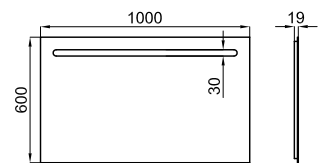

100312589
espejo
espelho
6.7 20
264,00 €

SMART LINE - Espejo horizontal 80x60cm con franja de luz iluminada por leds. Sistema antivaho integrado. Clase II, IP44, 4000K, 33W (220V).
Espelho horizontal com linha de luz iluminada por leds de 80x60 cm. Com sistema desembaciamento integrado. Clase II, IP44, 4000K, 33W (220V).

100312612
espejo
espelho
8.3 20
306,00 €

SMART LINE - Espejo horizontal 100x60cm con franja de luz iluminada por leds. Sistema antivaho integrado. Clase II, IP44, 4000K, 35W (220V).
Espelho horizontal com linha de luz iluminada por leds de 100x60 cm. Com sistema desembaciamento integrado. Clase II, IP44, 4000K, 35W (220V).