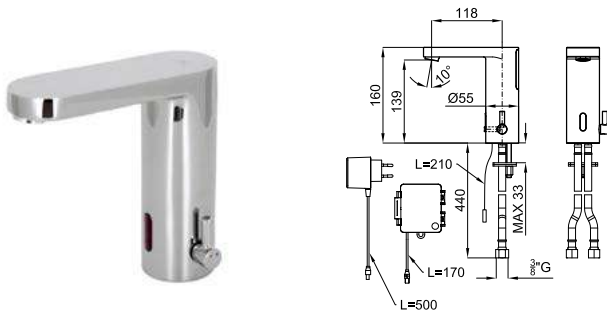

HOTELS

ECO FLOW **100360871** **chromo**
chromo **2.18** **418,00 €**

I-SMART

HOTELS - Grifería lavabo electrónica con 2 entradas de agua, conexiones de 3/8", sin vaciador y con aireador "Plus". Incluye transformador AC 100-240V y batería 6V. El caudal a 3 bares es de 5 l/min.

HOTELS - Torneira eletrônica com 2 entradas de água, conexão de 3/8", sem válvula e com arejador "plus". Inclui transformador AC 100-240V e bateria 6V. O caudal a 3 bares é de 5 l/min.