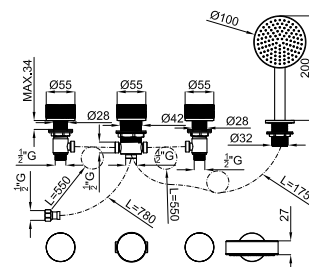

100184782 **cromo** 4.6 **635,00 €**

100190657 **cobre** 4.6 **1.314,00 €**

100190656 **titanio** 4.6 **1.314,00 €**

100190247 **cromo** 2.93 **877,00 €**

100190574 **cobre** 2.93 **1.177,00 €**

100190538 **titanio** 2.93 **1.177,00 €**

Kit rociador 400mm + brazo 450 mm. El caudal a 3 bar es de 20l/min.
Conjunto pinha de chuveiro 400mm + braço 450mm. O caudal a 3 bar é de 20l/min.

Kit instalación repisa bañera. Incluye llaves de paso fría/caliente, inversor y soporte con teleducha.

Monocomando lavatório com cartucho cerâmico de Ø25mm. Conexões de 3/8". Comprimento das bichas 470 mm, sem válvula. Tem um emulsor integrado no tubo que simula o efeito cascata; além disso, as torneiras são fornecidas com um limitador de caudal para 8 l/min, para se evitarem salpicaduras.