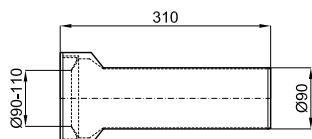

100213068

● blanco
branco

0.11 500

12,00 €

Tubo conexión de alimentación para inodoro suspendido de 30cm de longitud. Para utilizar cuando el tubo suministrado en el bastidor se queda corto.
Kit ligação sanita suspensa composto por tubo de desaguamento e tubo de alimentação de 30cm de comprimento