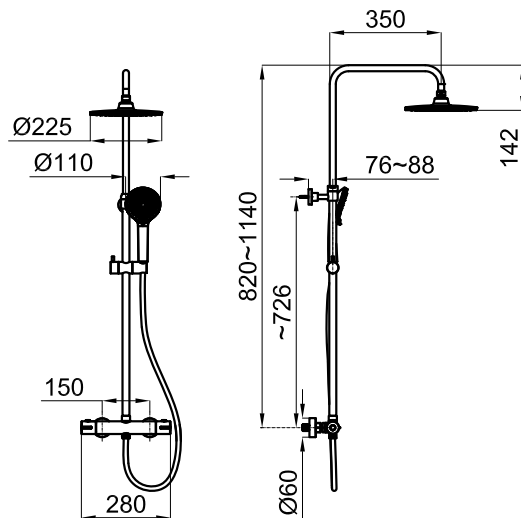

114h x 28 x 54,1

L 81 cm
W 33 cm
H 9 cm

0.02 m³

100354597

● cromo
● croma

4.21

382,00 €

100354598

● negro mate
● preto mate

4.21

453,00 €

Columna de ducha termostática con termoelemento de cera incorporado, rociador, barra de ducha extensible con soporte teleducha deslizante y teleducha multifunción. Con conexiones de 1/2" a una distancia de 150 ± 15mm entre ellas. Incluye válvula antirretorno y stop de seguridad a 38°. El caudal a 3 bares de la teleducha es de 6 l/min y del rociador 10,4 l/min. Incluye limitador adicional cuyo caudal a 3 bares es de 6,4 l/min para el rociador.

Coluna de duche termostática com termoelemento de cera integrado, chuveiro, barra de chuveiro extensível com suporte de chuveiro de mão deslizante e chuveiro multifunção. Com conexões de 1/2" e uma distância de 150 ± 15mm entre elas. Inclui válvula de retenção e parada de segurança a 38°. O caudal a 3 bar do chuveiro de mão é de 6 l/min e o chuveiro 10,4 l/min. Está incluído um limitador de caudal adicional para o chuveiro com taxa de caudal a 3 bar de 6,4 l/min.