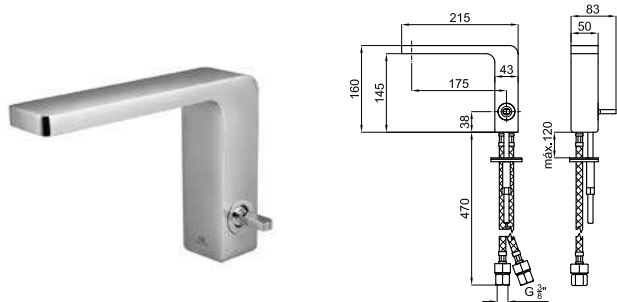

LOUNGE

designed by Simone Micheli

		100063524		cromo cromo		2.65	687,00 €
		100073047		blanco branco		2.65	844,00 €
		100333726		negro mate preto mate		2.65	857,00 €
		100210909		cobre cobre		2.65	1.112,00 €
		100208588		titanio titanio		2.65	1.112,00 €

100098000		cromo cromo		0.05	56,00 €
100107977		blanco branco		0.05	99,00 €
100339663		negro mate preto mate		0.05	56,00 €
100212136		cobre cobre		0.05	69,00 €
100212129		titanio titanio		0.05	69,00 €

Monomando lavabo con cartucho cerámico de Ø25mm. Conexiones de 3/8". Longitud de los latiguillos 470 mm. Sin vaciador. Lleva un rompeaguas integrado en el caño que simula el efecto cascada, además la grifería se sirve con un limitador de caudal a 8 l/min.

Monocomando lavatório com cartucho cerâmico de Ø25mm. Conexões de 3/8". Comprimento das bichas 470 mm, sem válvula. Tem um emulsor integrado no tubo que simula o efeito cascata; além disso, as torneiras são fornecidas com um limitador de caudal para 8 l/min.

Aireador para las griferías de lavabo Lounge
Arejador para torneiras de lavatório Lounge