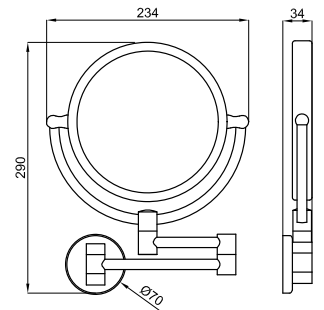

100124209

cromo
cromo

177,00 €

100369611 **NEW** 60 negro mate
preto mate

186,00 €

HOTELS - Espejo 3x aumento 2 brazos a muro
Espelho 3x aumento 2 braços a parede