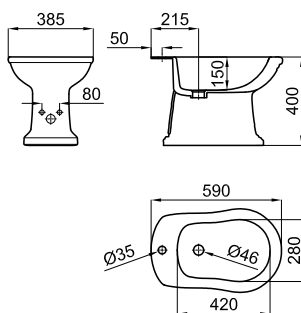

ANTIC

Se recomienda
Recomendamos

S - H

100041214

Pág. 91