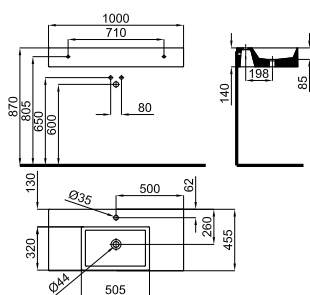

THIN 100243669 blanco / branco 29.85 21 **672,00 €**

Lavabo 100 cm. suspendido con seno centrado, agujero para grifería y rebosadero. Incluye las fijaciones 100041225.

Lavatório 100 cm. suspenso com pia central, buraco para torneira, transbordamento de água e fixações 100041225.

THIN 100200976 blanco / branco 37.1 20 **946,00 €**

100285099 blanco mate / branco mate 37.1 20 **1.655,00 €**

100285127 negro mate / preto mate 37.1 20 **1.655,00 €**

Lavabo 141 cm doble seno suspendido, agujero para grifería y rebosadero. Incluye las fijaciones 100041225.

Lavatório pia dupla 141 cm. suspenso, buraco para torneira, transbordamento de água e fixações 100041225.