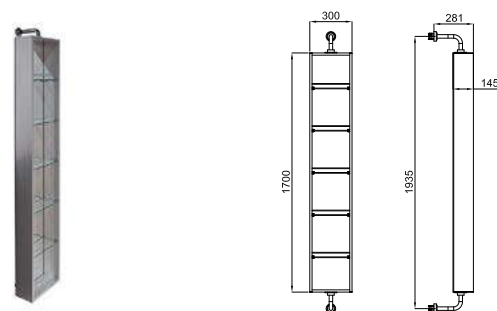

100165513 **732,00 €**

SMART - SMART - Armario suspendido giratorio 300x1700x145. 5 estantes de cristal fijos. Trasera espejo. Perfil aluminio brillo "soft line".

Armário suspenso giratório 300x1700x145. 5 prateleiras de vidro fixo. Espelho traseiro. Perfil de alumínio brilho "linha soft".