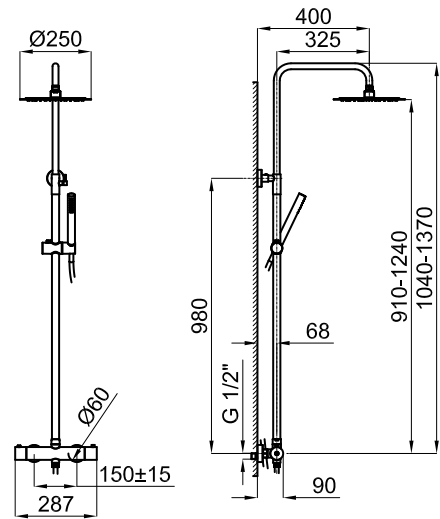

AISI 304 100311337

inox cepillado
inox escovado

0.18 47,00 €

ROUND INOX - Ducha sanitaria
ROUND INOX - Duche sanitário

ROUND INOX

137h x 28,7 x 52,5

L 54 cm
W 36 cm
H 14 cm

0.03 m³