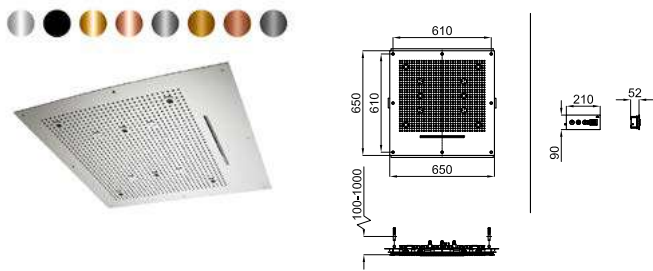

PROGRAMA SEASONS · PROGRAMA SEASONS

  XXL AISI 304		700035987	60	inox espejo espelho	22.6	5.868,00 €
		60	negro mate preto mate	22.6	6.359,00 €	
		120	oro ouro	22.6	9.416,00 €	
		120	cobre cobre	22.6	9.416,00 €	
		120	titanio titanio	22.6	9.416,00 €	
		120	oro cepillado ouro escovado	22.6	9.416,00 €	
		120	cobre cepillado cobre escovado	22.6	9.416,00 €	
		120	titanio cepillado titanio escovado	22.6	9.416,00 €	

  XXL		700035986	60	inox espejo espelho	19.6	4.491,00 €
		60	negro mate preto mate	19.6	4.884,00 €	
		120	oro ouro	19.6	7.351,00 €	
		120	cobre cobre	19.6	7.351,00 €	
		120	titanio titanio	19.6	7.351,00 €	
		120	oro cepillado ouro escovado	19.6	7.351,00 €	
		120	cobre cepillado cobre escovado	19.6	7.351,00 €	
		120	titanio cepillado titanio escovado	19.6	7.351,00 €	

SEASONS - Rociador encastre a techo 65cms. Funciones agua: lluvia interior, lluvia periférica, nebulizador, cascada y lluvia interior + periférica. Funciones adicionales: cromoterapia y aromaterapia. Incluye teclado Seasons y los pack aromas flowers, energy y relax. Protección IPX4. Tensión alimentación 220 V. Grifería no incluida. Será necesario pedir una grifería de al menos 4 salidas que pueda usar simultaneamente 2 salidas para hacer funcionar el rociador (100282727, 100282736, 100140559, 100140919, 100093579 + 4x100093574). Para mayor información sobre caudales mínimos por salida de agua consultar las instrucciones de montaje. Incluye rociador y teclado.

SEASONS - Chuveiro embutido no teto 65cms. Funções da água: chuva interior, chuva periférica, nebulização, cascata e chuva interior + chuva periférica. Funções adicionais: cromoterapia e aromaterapia. Inclui flores e teclado da estação, pacotes de fragrâncias energéticas e relaxantes. Proteção IPX4. Fonte de alimentação 220 V. Torneira não incluida. Será necessário encomendar uma torneira com pelo menos 4 saídas que podem usar 2 saídas simultaneamente para operar o chuveiro (100282727, 100282736, 100140559, 100140919, 100093579 + 4x100093574). Para mais informações sobre vazões mínimas por saída de água, consulte as instruções de montagem. Inclui pinha chuveiro e teclado.

SEASONS - Rociador encastre a techo 60cms. Funciones agua: lluvia interior, lluvia periférica, nebulizador y lluvia interior + periférica. Funciones adicionales: cromoterapia y aromaterapia. Incluye teclado Seasons y los pack aromas flowers, energy y relax. Protección IPX4. Tensión alimentación 220 V. Grifería no incluida. Será necesario pedir una grifería de al menos 3 salidas que pueda usar simultaneamente dos salidas para hacer funcionar el rociador (100282733, 100282727, 100282736, 100140559, 100140919, 100243835, 100093579 + 3x100093574). Para mayor información sobre caudales mínimos por salida de agua consultar las instrucciones de montaje. Incluye rociador y teclado.