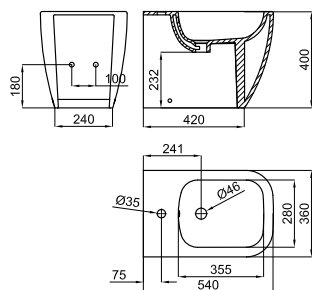

Se recomienda
Recomendamos

S - H

100041214
Pág. 91

BTW 100373118 **NEW** blanco
branco 50.35 12 **304,00 €**

Bidé a tierra. Incluye las fijaciones 100359631. Si se necesita wc, combinar con el código 100373089.

Bidé ao chão com fixações 100359631. Se for necessário vaso sanitário, combinar com o código 100373089.

BTW