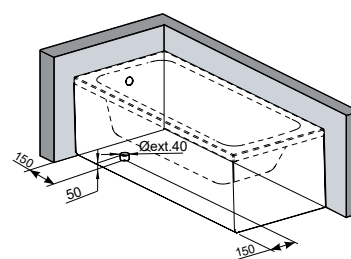

Derecha
Direita