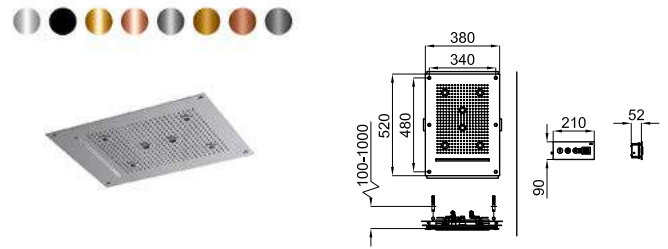

PROGRAMA SEASONS · PROGRAMA SEASONS

Icon	Model	Material	Price
	700035984	inox espejo espelho	3.606,00 €
	60	negro mate preto mate	3.999,00 €
	120	oro ouro	6.417,00 €
	120	cobre cobre	6.417,00 €
	120	titanio titanio	6.417,00 €
	120	oro cepillado ouro escovado	6.417,00 €
	120	cobre cepillado cobre escovado	6.417,00 €
	120	titanio cepillado titanio escovado	6.417,00 €

Icon	Model	Material	Price
	700035985	inox espejo espelho	4.589,00 €
	60	negro mate preto mate	4.983,00 €
	120	oro ouro	7.400,00 €
	120	cobre cobre	7.400,00 €
	120	titanio titanio	7.400,00 €
	120	oro cepillado ouro escovado	7.400,00 €
	120	cobre cepillado cobre escovado	7.400,00 €
	120	titanio cepillado titanio escovado	7.400,00 €

SEASONS - Rociador encastre a techo 42cms. Funciones agua: lluvia y nebulizador. Funciones adicionales: cromoterapia y aromaterapia. Incluye teclado Seasons y los pack aromas flowers, energy y relax. Protección IPX4. Tensión alimentación 220 V. Será necesario pedir una grifería de al menos 2 salidas para hacer funcionar el rociador. Para mayor información sobre caudales mínimos por salida de agua consultar las instrucciones de montaje. Incluye rociador y teclado.

SEASONS - Chuveiro de encastrar no teto 42 cm. Funções água: chuva e nebulizador. Funções adicionais: cromoterapia e aromaterapia. Inclui teclado seasons e os packs de aromas flowers, energy e relax. Proteção IPX4. Tensão de alimentação 220V. Será necessário encomendar uma torneira mínimo de 2 saídas para fazer funcionar o chuveiro. Para mais informações sobre vazões mínimas por saída de água, consulte as instruções de montagem. Inclui pinha chuveiro e teclado.

SEASONS - Rociador encastre a techo 52x38cms. Funciones agua: lluvia, doble chorro central y cascada. Funciones adicionales: cromoterapia y aromaterapia. Incluye teclado Seasons y los pack aromas flowers, energy y relax. Protección IPX4. Tensión alimentación 220 V. Será necesario pedir una grifería de al menos 3 salidas para hacer funcionar el rociador. Para mayor información sobre caudales mínimos por salida de agua consultar las instrucciones de montaje. Incluye rociador y teclado.

SEASONS - Chuveiro de encastrar no teto 52x38. Funções água: chuva, duplo jato central e cascata. Funções adicionais: cromoterapia e aromaterapia. Inclui teclado seasons e os packs de aromas flowers, energy e relax. Proteção IPX4. Tensão de alimentação 220V. Será necessário encomendar uma torneira mínimo de 3 saídas para fazer funcionar o chuveiro. Para mais informações sobre vazões mínimas por saída de água, consulte as instruções de montagem. Inclui pinha chuveiro e teclado.