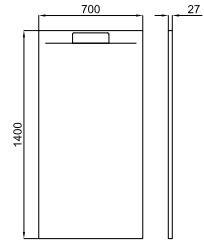

140 x 70 cm.

100320938 28.5 10 **499,00 €**