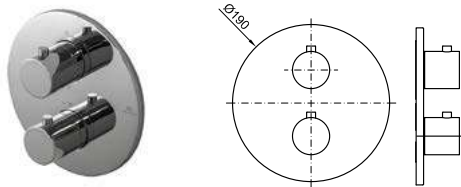

1 Parte externa smartbox termostático
Parte externa smartbox termostático

SMART BOX SLIM

2

3

	EX	100124173		cromo cromo		0.93	253,00 €
	60	100327528		oro ouro		0.93	429,00 €
	60	100327526		oro cepillado ouro escovado		0.93	438,00 €
	60	100280797		cobre cepillado cobre escovado		0.93	438,00 €
	60	100280870		titanio cepillado titanio escovado		0.93	438,00 €
		100238318				2.15	159,00 €
		100238407				1.22	261,00 €

2 SMART BOX SLIM - Cuerpo empotrado de instalación rápida universal para termostática de 1, 2 o 3 salidas, con termoelemento de cera incorporado y conexiones 1/2". El caudal a 3 bares para 1 salida es de 21 l/min. y para las otras 2 salidas de 20 l/min.
SMART BOX SLIM - Corpo encastrado de instalação rápida universal para termostática de 1, 2 ou 3 saídas com termoelemento de cera incorporado e uniões 1/2". O caudal a 3 bar para 1 saída é de 21 l/min. e para 2 saídas é de 20 l/min.

3 SMART BOX SLIM - Parte interna termostática 3 salidas 100238318
SMART BOX SLIM - Parte interna termostática 3 saídas 100238318