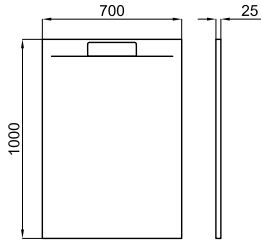

UNSEEN

100 x 70 cm.

100320936 24.4 10 **402,00 €**