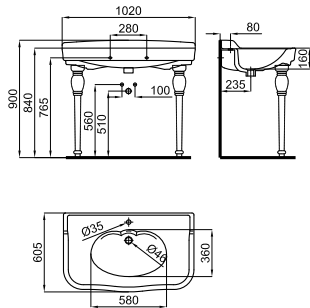

100310938 blanco blanco 38 15 22 **1.137,00 €**

Consola lavabo de 100 cm. suspendido con rebosadero y agujero para grifería. Incluye fijaciones 100041225 y combina con juego de pies consola.
Lavatório de 100cm suspenso com trasbordamento de água e buraco para torneiras. Inclui fixações 100041225 e combinado com conjunto de pés lavatório.

100310959 blanco blanco 37.6 22 **1.146,00 €**

Consola lavabo de 100 cm suspendido con rebosadero. Incluye el juego de fijación 100041225. Combina con juego de pies consola. Con 3 agujeros para grifería.
Lavatório de 100cm suspenso com trasbordamento de água. Inclui fixações 100041225. Combinado com conjunto de pés lavatório. Com 3 buracos para torneiras.