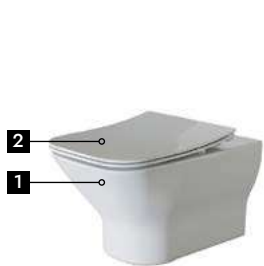

URBAN C

Se necessita
É preciso

S - V

S - H

Pág. 97

100041216
Pág. 90

2A 2B

2C

1 Inodoro independiente rimless con salida orientable. Incluye las fijaciones 100041212
Sanita independente rimless. Saída orientável com fixações 100041212

BTW **100348613**
clean rimless 4,5/3L

blanco blanco 27,77 28 **215,00 €**

2A Asiento inodoro
Tampa sanita

100351884 blanco blanco 2,93 168 **93,00 €**

2A Asiento inodoro bisagra amortiguada
Tampa sanita dobradiça amortecida

SOFT CLOSE **100351885** blanco blanco 2,93 168 **118,00 €**

2C

100351886 blanco blanco 2,58 168 **145,00 €**

2 2B

2

1 Inodoro suspendido rimless, incluye las fijaciones
Sanita suspensa rimless com fixações

BTW **100348617**
clean rimless 4/2L

blanco blanco 24,9 30 **256,00 €**

2A Asiento inodoro
Tampa sanita

100351884 blanco blanco 2,93 168 **93,00 €**

2A Asiento inodoro bisagra amortiguada
Tampa sanita dobradiça amortecida

SOFT CLOSE **100351885** blanco blanco 2,93 168 **118,00 €**

2C

100351886 blanco blanco 2,58 168 **145,00 €**

Se recomienda
Recomendamos

S - H

100041214
Pág. 91

BTW **100348612** blanco blanco 22,8 28 **232,00 €**

Bidet a tierra Urban C
Bidé ao chão Urban C

100348618 blanco blanco 18,5 30 **256,00 €**

Bidé suspendido
Bidé suspenso

Para instalación en bastidores/cisternas, comprobar el rango máximo de instalación de los tubos ya incluidos (desagüe y alimentación) con las cotas indicadas en sus respectivos planos: Tubo de conexión de desagüe: En el caso de necesitar una longitud de tubo mayor, y hasta un rango máximo de instalación de 245 mm, solicitar el tubo correspondiente al siguiente código 100213056. Tubo de alimentación: En el caso de necesitar una longitud de tubo mayor, y hasta un rango máximo de instalación de 260 mm, solicitar el tubo correspondiente al siguiente código 100213068.