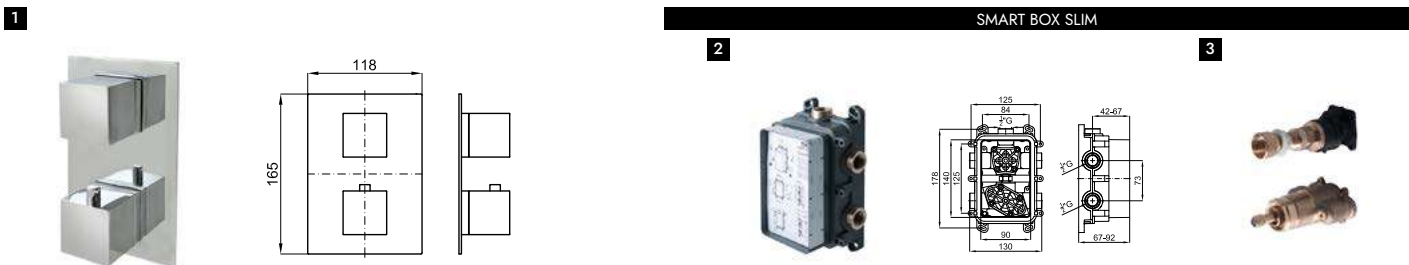

1 Parte externa smartbox termostático
Parte externa smartbox termostático

38° **EX** 100124172 cromo cromo 1.33 **301,00 €**

100266846 negro mate preto mate 1.33 **360,00 €**

2 SMART BOX SLIM - Cuerpo empotrado de instalación rápida universal para termostática de 1, 2 o 3 salidas. con termoelemento de cera incorporado y conexiones 1/2". El caudal a 3 bares para 1 salida es de 21 l/min. y para las otras 2 salidas de 20 l/min.

100238318 2.15 **159,00 €**

SMART BOX SLIM - Corpo encastrado de instalação rápida universal para termostática de 1, 2 ou 3 saídas com termoelemento de cera incorporado e uniões 1/2". O caudal a 3 bar para 1 saída é de 21 l/min. e para 2 saídas é de 20 l/min.

3 SMART BOX SLIM - Parte interna termostática 3 salidas 100238318
SMART BOX SLIM - Parte interna termostático 3 saídas 100238318

100238407 1.22 **261,00 €**