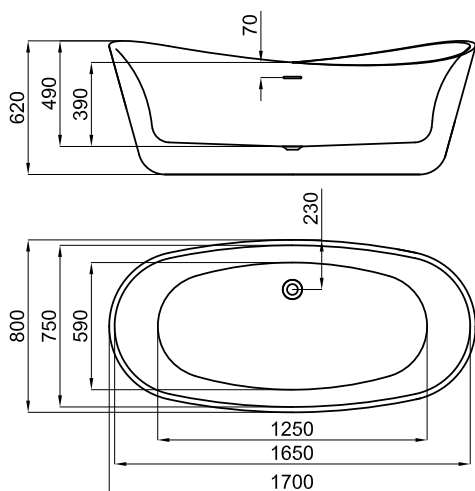

LOUNGE FLUID

170 X 80 - 62H

	L 175 cm W 86 cm H 54 cm	0.81 m³		220 l.		100341912	blanco brillo branco brilho		54		1	2.528,00 €
						100341913	blanco mate branco mate		54		1	2.911,00 €

Bañera sin equipamiento electrónico, exenta, sin grifería, formato Oval 170x80, monocasco, desagüe central, acrílico sanitario. No incluye accesorio sifón Next 100304809.
Banheira sem equipamento electrónico, isenta, sem torneira, formato oval 170x80, monocasco, valvula central, acrílico sanitário. Não inclui accesorio sifão NEXT 100304809.

Se recomienda
Recomendamos

	100304809	blanco branco	8,00 €
	Sifón desagüe bañera NEXT D40 Sifão valvula banheira NEXT D40