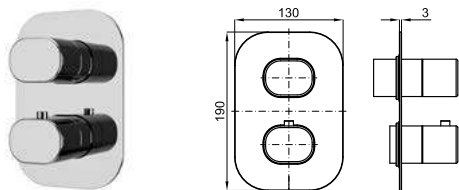

1

1 Parte externa smartbox termostático
Parte externa smartbox termostático

2

SMART BOX SLIM

3

2

2 SMART BOX SLIM - Cuerpo empotrado de instalación rápida universal para termostática de 1, 2 o 3 salidas. con termoelemento de cera incorporado y conexiones 1/2". El caudal a 3 bares para 1 salida es de 21 l/min. y para las otras 2 salidas de 20 l/min.
SMART BOX SLIM - Corpo encastrado de instalação rápida universal para termostática de 1, 2 ou 3 saídas com termoelemento de cera incorporado e uniões 1/2". O caudal a 3 bar para 1 saída é de 21 l/min. e para 2 saídas é de 20 l/min.

3

3 SMART BOX SLIM - Parte interna termostática 3 salidas 100238318
SMART BOX SLIM - Parte interna termostática 3 saídas 100238318

EX

100377011 NEW

cromo
cromo

0.99 338,00 €

100377012 NEW 60

negro mate
preto mate

0.99 377,00 €

100377013 NEW 60

oro
ouro

0.99 489,00 €

100377014 NEW 60

oro cepillado
ouro escovado

0.99 503,00 €

100378967 NEW 60

latón cepillado
latão escovado

0.99 503,00 €

100238318

2.15 159,00 €

100238407

1.22 261,00 €

1