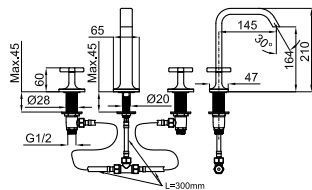

Para mais informações, visite a secção de certificações do nosso site www.noken.com

NEW MENORCA

		10037793 NEW		cromo cromo		0.33	558,00 €
		10037794 NEW		negro mate preto mate		0.33	652,00 €
		10037795 NEW		oro ouro		0.33	745,00 €
		10037796 NEW		oro cepillado ouro escovado		0.33	838,00 €
		10037797 NEW		laton cepillado latão escovado		0.33	838,00 €