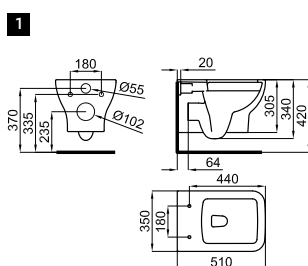

URBAN C

Se necessita
É preciso

S - V

S - H

Pág. 97

100041216
Pág. 90

2A 2B

2C

1 Inodoro independiente rimless con salida orientable. Incluye las fijaciones 100041212
Sanita independente rimless. Saída orientável com fixações 100041212

BTW **100348613**
clean rimless 4,5/3L

blanco blanco 27,77 28 **215,00 €**

2A Asiento inodoro
Tampa sanita

100351884 blanco blanco 2,93 168 **93,00 €**

2A Asiento inodoro bisagra amortiguada
Tampa sanita dobradiça amortecida

SOFT CLOSE **100351885** blanco blanco 2,93 168 **118,00 €**

2C

100351886 blanco blanco 2,58 168 **145,00 €**

2 2B

2

1 Inodoro suspendido rimless, incluye las fijaciones
Sanita suspensa rimless com fixações

BTW **100348617**
clean rimless 4/2L

blanco blanco 24,9 30 **256,00 €**

2A Asiento inodoro
Tampa sanita

100351884 blanco blanco 2,93 168 **93,00 €**

2A Asiento inodoro bisagra amortiguada
Tampa sanita dobradiça amortecida

SOFT CLOSE **100351885** blanco blanco 2,93 168 **118,00 €**

2C

100351886 blanco blanco 2,58 168 **145,00 €**

Se recomienda
Recomendamos

S - H

100041214
Pág. 91

BTW **100348612** blanco blanco 22,8 28 **232,00 €**

Bidet a tierra Urban C
Bidé ao chão Urban C

100348618 blanco blanco 18,5 30 **256,00 €**

Bidé suspendido
Bidé suspenso

Para instalación en bastidores/cisternas, comprobar el rango máximo de instalación de los tubos ya incluidos (desagüe y alimentación) con las cotas indicadas en sus respectivos planos: Tubo de conexión de desagüe: En el caso de necesitar una longitud de tubo mayor, y hasta un rango máximo de instalación de 245 mm, solicitar el tubo correspondiente al siguiente código 100213056. Tubo de alimentación: En el caso de necesitar una longitud de tubo mayor, y hasta un rango máximo de instalación de 260 mm, solicitar el tubo correspondiente al siguiente código 100213068.