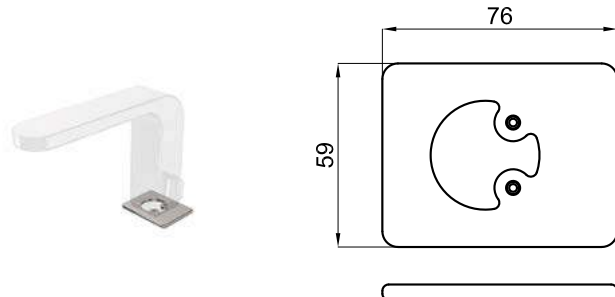

LOUNGE FLUID

designed by Simone Micheli

100362610 NEW	cromo cromo		69,00 €
100362611 NEW	negro mate preto mate		95,00 €
100362612 NEW	cobre cobre		191,00 €
100362613 NEW	titanio titanio		191,00 €
100362614 NEW	cobre cepillado cobre escovado		208,00 €
100362615 NEW	titanio cepillado titanio escovado		208,00 €

Base para las griferías de lavabo y bidé Lounge Fluid
Base para as torneiras de lavatório e bidé Lounge Fluid