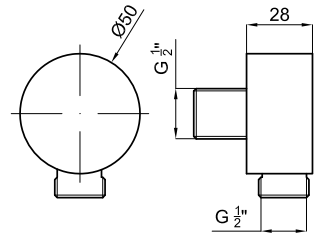

COMPLEMENTOS · COMPLEMENTOS

HOJ EX	100039030	cromo cromo	0.4	60,00 €
	100213229	negro mate preto mate	0.4	78,00 €
	100280767	cobre cobre	0.4	89,00 €
	100280681	titanio titanio	0.4	89,00 €
	100281789	cobre cepillado cobre escovado	0.4	97,00 €
	100280768	titanio cepillado titanio escovado	0.4	97,00 €

SQUARE - Toma de agua a muro para flexible
SQUARE - Toma de água de parede para tubo flexível

HOJ EX	100064216	cromo cromo	0.22	31,00 €
	100213267	negro mate preto mate	0.22	39,00 €
	100280770	cobre cobre	0.22	50,00 €
	100280764	titanio titanio	0.22	50,00 €
	100280771	cobre cepillado cobre escovado	0.22	54,00 €
	100281757	titanio cepillado titanio escovado	0.22	54,00 €
	100368283	laton cepillado latão escovado	0.22	54,00 €

LIBERTY - Toma de agua a muro para flexible
LIBERTY - Toma de água de parede para tubo flexível