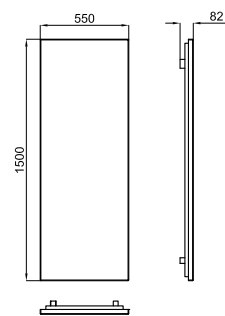

TERRA

PM

550x1500 mm.

L mm	550
I mm	·
H mm	1500
Tube N°	·
Watt ΔT = 50 K	·
Watt ΔT = 30 K	·
Watt	1000
Fij. N°	2

ET 100341842 carrara marble carrara marble 47 30 3.719,00 €

100341841 marquina stone marquina stone 47 30 3.719,00 €