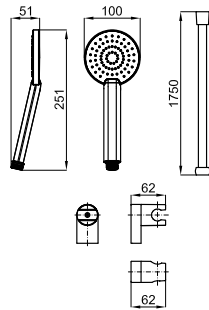

100356791 cromo / cromo 0.72 **54,00 €**

ECO FLOW

KIT DUCHA HOTELS. Incluye soporte de ducha, teleducha con 1 función 100113767 y flexible 175 cm. 100137848

KIT DUCHE HOTELS. com suporte, chuveiro de mão 1 função 100113767 e flexível 175 cm. 100137848