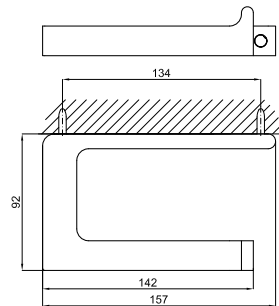

100213323	cromo cromo	0.88	134,00 €
100238447	oro ouro	0.88	207,00 €
100213319	cobre cobre	0.88	207,00 €
100213340	titanio titanio	0.88	207,00 €

Portapapel sin tapa
Portapapel sem tampa

100213332	cromo cromo	2.32	277,00 €
100238416	oro ouro	2.32	416,00 €
100213325	cobre cobre	2.32	416,00 €
100213387	titanio titanio	2.32	416,00 €

Escobillero a pared
Portapiçaba a parede