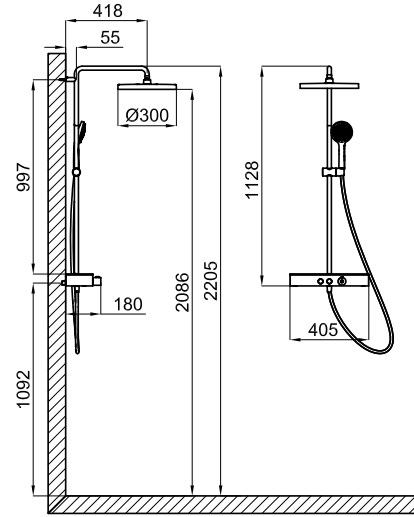

TOUCH&FEEL · ROUND

112.8h x 40.5 x 56.8

L 87 cm
W 39 cm
H 11 cm

0.04 m³

eco FLOW STOP

38°

100374765

NEW