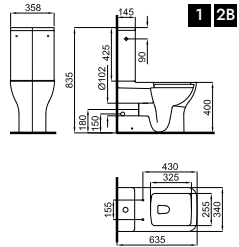

100348616

91,00 €

Semi-pedestal
Meia coluna

1
Se necesita
É preciso

S - V
X

Pág. 97

S - H

100041216

Pág. 90

2A 2B
Se necesita
É preciso

100091751

Pág. 217

100310426

Pág. 217

3A 3B