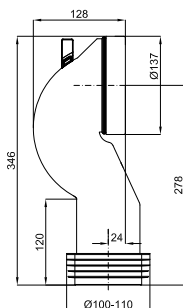

100331495

0.4 240

10,00 €

Codo evacuación inodoro S-OR con multijunta, permite la instalación en tuberías bajantes de diámetros 100 a 110 mm

Codo evacuação sanita S - OR com multijunta, permite a instalação em tubos de drenagem de 100 a 110 mm