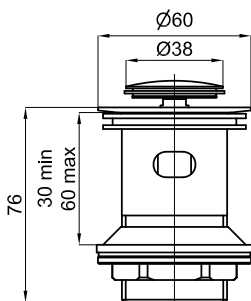

AISI 304 100286926

inox cepillado
inox escovado

0.32 32,00 €

Vaciador pulsador clicker con rebosadero
Válvula botão clicker com canal de escoamento