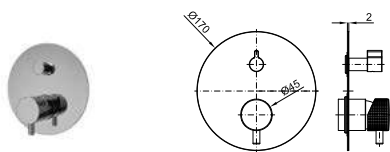

100107958

chromo
cromo

88,00 €

CONCEPTO ENCASTRE: BAÑO / DUCHA · CONCEPTO ENCASTRE: BAÑO / DUCHA

MALLORCA

100376971	NEW		cromo cromo	164,00 €
100376972	NEW		negro mate preto mate	217,00 €
100376973	NEW		oro ouro	263,00 €
100376975	NEW		cobre cobre	263,00 €
100376977	NEW		titanio titanio	263,00 €
100376974	NEW		oro cepillado ouro escovado	276,00 €
100376976	NEW		cobre cepillado cobre escovado	276,00 €
100376978	NEW		titanio cepillado titanio escovado	276,00 €