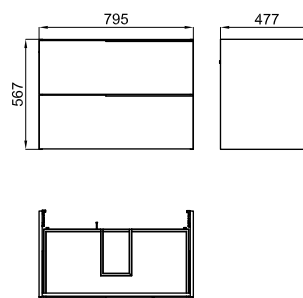

MARNE N

80 cm