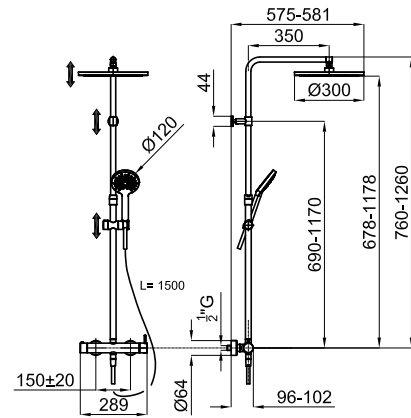

TEC ROUND

126h x 31,1 x 58,5

0.03 m³

100377727 NEW

cromo
cromo

5.5 745,00 €

100377728 NEW 60

negro mate
preto mate

5.5 949,00 €

Columna de ducha termostática con termoelemento de cera incorporado con tecnología savetouch, rociador redondo, barra de ducha extensible con soporte teleducha deslizante y teleducha. Con conexiones de 1/2" y a 150±20mm de distancia entre ellas. Incluye válvula antirretorno y stop de seguridad a 38°C. El caudal a 3 bares de la teleducha es de 8,19 l/min y del rociador 8,83 l/min.

Coluna de duche termostática com termoelemento de cera integrada com tecnologia savetouch, rociador redondo, barra de chuveiro extensível com suporte teleducha deslizante de chuveiro de mão e chuveiro de mão. Com conexões de 1/2" e 150 ± 20mm de distância entre elas, inclui uma válvula de retenção e uma parada de segurança a 38°C. O fluxo em 3 barras do chuveiro de mão é de 8.19 l/min e o pulverizador 8.83 l/min.

126h x 28,9 x 58,1

0.03 m³

100377729 NEW

cromo
cromo

5.5 682,00 €

100377730 NEW 60

negro mate
preto mate

5.5 885,00 €

100377731 NEW 120

cobre
cobre

5.5 1.519,00 €

100377733 NEW 120

titanio
titania

5.5 1.519,00 €

100377732 NEW 120

cobre cepillado
cobre escovado

5.5 1.791,00 €

100377734 NEW 120

titanio cepillado
titania escovado

5.5 1.791,00 €

Columna de ducha con grifería monomando con rociador redondo, barra de ducha extensible con soporte teleducha deslizante y teleducha. Con conexiones de 1/2" y a 150±20mm de distancia entre ellas. Incluye válvula antirretorno. El caudal a 3 bares de la teleducha es de 8,19 l/min, y del rociador 8,83 l/min.