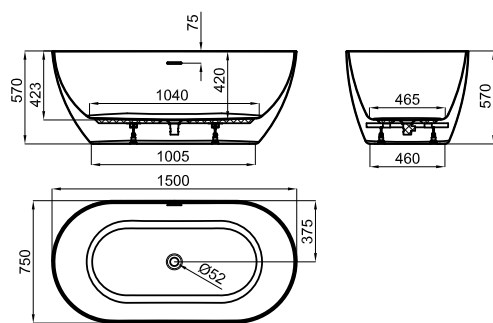

LOUNGE

150 X 75 · 57H

	L 153 cm	0.73 m³		248 l.		100311342	● blanco brillo branco brilho			2.008,00 €
	W 77 cm					100311341	● blanco mate branco mate			2.195,00 €
	H 62 cm									

Bañera sin equipamiento electrónico, exenta, sin grifería, formato Oval 150x75, monocasco, desagüe central, acrílico sanitario. No incluye accesorio sifón Next 100304809.
Banheira sem equipamento electrónico, isenta, sem torneira, formato oval 150x75, monocasco, válvula central, acrílico sanitário. Não inclui accesorio sifão NEXT 100304809.