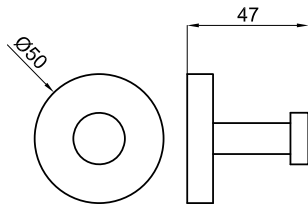

ROUND INOX

AISI 316

100282074

● acero cepillado
aço escovado

0.14

20,00 €

Colgador
Cabide