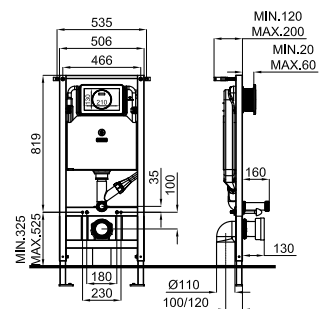

I-SMART 100290649
18.35 24
447,00 €

Bastidor con cisterna empotrada para inodoro suspendido, con sistema de extracción de olores. Instalación en pared ligera. Incluye kits de fijación y tubos de conexión con el WC.

Bastidor + tanque engastado para sanita suspensa, com sistema de extração de odores. Instalação parede ligeira com Kit de fixação e tubos de ligação com a sanita.