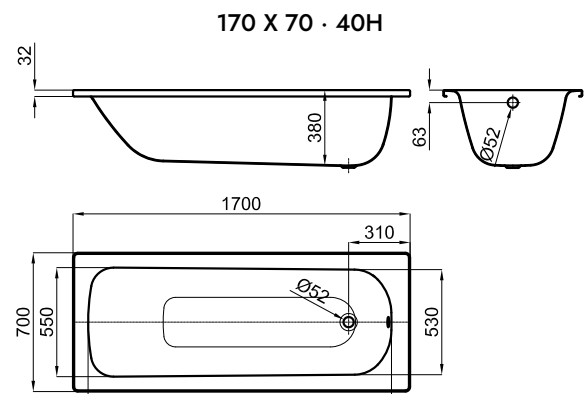

NEW ACORE PLUS

Izquierda
esquerda