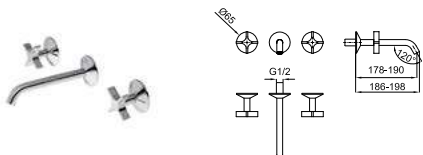

LIGNAGE CROSS

100379590 **NEW** cromo / *chromo* 304,00 €

100379591 **NEW** oro / *ouro* 537,00 €

100379592 **NEW** oro cepillado / *ouro escovado* 702,00 €

100379593 **NEW** cobre cepillado / *cobre escovado* 702,00 €