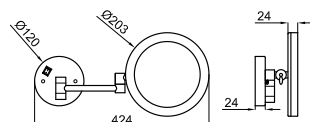

0.5

58,00 €

Jabonera de rincón
Saboneteira canto

100114691

cromo
cromo

1.83

57,00 €

Estante 60 cm
Prateleira 60 cm