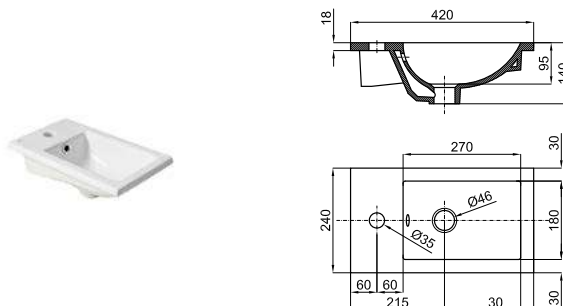

blanco branco	5.33 98	114,00 €

Lavamanos 42x24cm encastre con rebosadero.
Lavamaos 42x24 cm. engastado com trasbordamento de agua.