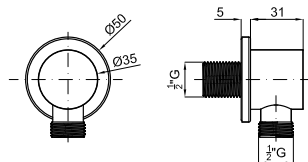

AISI 316 HOJ EX 100281181	inox cepillado inox escovado	0.29	43,00 €

Toma de agua a muro para flexible
Toma de água de parede para tubo flexível