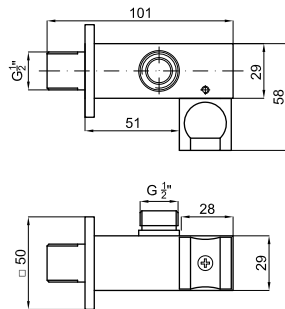

HOJ EX 100038631	cromo cromo	0.5	88,00 €
100213290	negro mate preto mate	0.5	106,00 €
100280694	cobre cobre	0.5	120,00 €
100280680	titanio titanio	0.5	120,00 €
100281806	cobre cepillado cobre escovado	0.5	127,00 €
100280696	titanio cepillado titanio escovado	0.5	127,00 €

COTA - Soporte teleducha pared con toma de agua
COTA - Suporte chuveiro de mão a parede com toma de água.