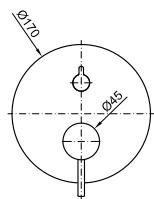

ROUND

1

A1

A2

B

1 Parte externa monomando encastre baño ducha
Parte externa monocomando encastre banho/duche

EX

100345120		cromo <i>chromo</i>		0.83	155,00 €
100345121		negro mate <i>preto mate</i>		0.83	208,00 €
100345122		oro <i>ouro</i>		0.83	251,00 €
100345123		cobre <i>cobre</i>		0.83	251,00 €
100345124		titanio <i>titanio</i>		0.83	251,00 €
100345125		oro cepillado <i>ouro escovado</i>		0.83	266,00 €
100345126		cobre cepillado <i>cobre escovado</i>		0.83	266,00 €
100345127		titanio cepillado <i>titanio escovado</i>		0.83	266,00 €
100367913		laton cepillado <i>latão escovado</i>		0.83	266,00 €

A1 SMART BOX - Cuerpo empotrado de instalación rápida universal para mezclador de 2 o 3 salidas. con cartucho cerámico de Ø35mm y conexiones 1/2". El caudal a 3 bares es 20,1 L/min en las tres salidas. 2 Silenciadores y dos tapones 1/2" incluidos.
SMART BOX - Corpo encastrado de instalação rápida universal para misturador de 2 ou 3 saídas com cartucho em cerâmica de Ø35mm e uniões 1/2". O caudal a 3 bares é de 20,1 L/min nas três saídas. 2 Silenciadores e duas tampas 1/2" incluídos.

100124167		1.97	124,00 €

A2 SMART BOX - Partes internas para cuerpo empotrado mezclador 100124167
SMART BOX - Partes internas para corpo encastrado misturador 100124167

100124170		0.98	154,00 €

B PROJECT LINE - Cuerpo interno monomando encastre baño ducha, con cartucho cerámico de Ø35 mm. inversor automático y conexiones de 1/2". El caudal a 3 bares es de baño 20 l/min y ducha 18 l/min.
PROJECT LINE - Corpo interno monocomando encastre banho/duche com cartucho ceramico de Ø35 mm, inversor automatico e conexoes de 1/2". caudal a 3 bares es de banho 21 l/min. e duche 18 l/min.

100107958		cromo <i>chromo</i>		1.1	88,00 €