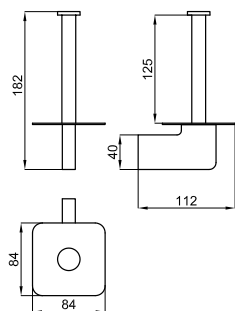

URBAN C

100094161	cromo cromo	0.65	111,00 €
100124101	blanco branco	0.65	121,00 €
100211349	negro mate preto mate	0.65	129,00 €

Portapapel de reserva
Portarola reserva