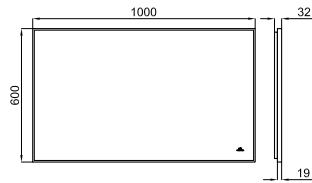

ESPEJOS · ESPELHOS

I-SMART 100233708
espejo_negro mate
espelho_preto mate
9.7 18
1.062,00 €

SQUARE - Espejo 100x60 cm con marco de aluminio negro, retroiluminado y anti-vaho controlados mediante sensor de proximidad. Clase II, IP44, 4000K, 63W (220V).
Espelho 100x60 cm con marco de aluminio preto, retroiluminado e anti-embaciamento controlados por sensor de proximidade. Clase II, IP44, 4000K, 63W (220V).

I-SMART 100233727
espejo_negro mate
espelho_preto mate
11.15 29
1.148,00 €

SQUARE - Espejo 120x60 cm con marco de aluminio negro, retroiluminado y anti-vaho controlados mediante sensor de proximidad. Clase II, IP44, 4000K, 68W (220V).
Espelho 120x60 cm con marco de aluminio preto, retroiluminado e anti-embaciamento controlados por sensor de proximidade. Clase II, IP44, 4000K, 68W (220V).