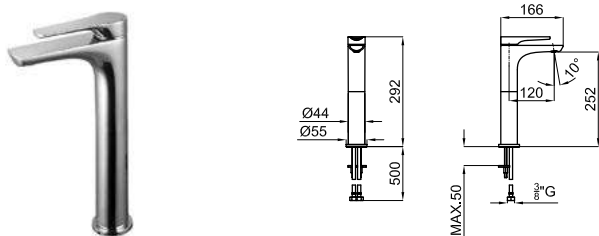

100298690
cromo
cromo
1.94 **224,00 €**

Monomando lavabo c/alto. Cartucho cerámico de Ø35 mm. latiguillos con conexión 3/8" y longitud 700mm. El caudal a 3 bar es de 4.5 l/min

Monocomando lavatório cano alto. Cartucho de 35mm. Bichas com conexão 3/8 e comprimento 700mm. O caudal a 3 bar é de 4.5 l/m