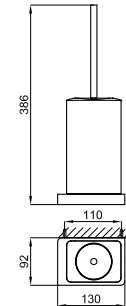

100213323	cromo cromo	0.88	134,00 €
100238447	oro ouro	0.88	207,00 €
100213319	cobre cobre	0.88	207,00 €
100213340	titanio titanio	0.88	207,00 €

Portapapel sin tapa
Portapapel sem tampa

100213332	cromo cromo	2.32	277,00 €
100238416	oro ouro	2.32	416,00 €
100213325	cobre cobre	2.32	416,00 €
100213387	titanio titanio	2.32	416,00 €

Escobillero a pared
Portapiçaba a parede