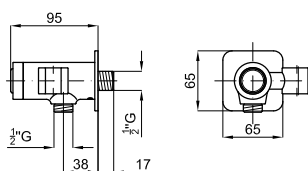

TOUCH&FEEL

HOJ EX 100243874 **136,00 €**

Soporte teleducha pared con toma de agua. Incorpora botón con sistema touch&feel para controlar la salida del agua. El caudal a 3 bar es 13,2 l/min
Suporte de parede para chuveiro de mão com toma de água. Incorpora botão com touch & feel system para controlar a saída da água. O caudal a 3 bar é de 13,2 l/min.

100302203 **9,00 €**

Lámina impermeabilizante compatible con 100243881, 100243873, 100243835, 100373858 y 100373859
Membrana impermeabilizante compatível com 100243881, 100243873, 100243835, 100373858 e 100373859