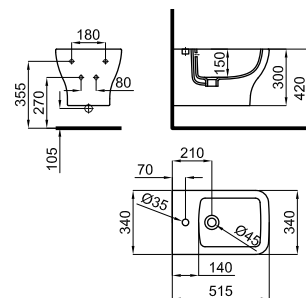

BTW **100348612** blanco blanco 22,8 28 **232,00 €**

Bidet a tierra Urban C
Bidé ao chão Urban C

100348618 blanco blanco 18,5 30 **256,00 €**

Bidé suspendido
Bidé suspenso

Para instalación en bastidores/cisternas, comprobar el rango máximo de instalación de los tubos ya incluidos (desagüe y alimentación) con las cotas indicadas en sus respectivos planos: Tubo de conexión de desagüe: En el caso de necesitar una longitud de tubo mayor, y hasta un rango máximo de instalación de 245 mm, solicitar el tubo correspondiente al siguiente código 100213056. Tubo de alimentación: En el caso de necesitar una longitud de tubo mayor, y hasta un rango máximo de instalación de 260 mm, solicitar el tubo correspondiente al siguiente código 100213068.

Para a instalação em bastidores/autoclismos, verifique o intervalo máximo de instalação dos tubos já incluídos (drenagem e fornecimento) com as dimensões indicadas nos respetivos esboços: Tubo de ligação de drenagem: Caso seja necessário um tubo mais comprido, até um alcance máximo de instalação de 245 mm, solicite o tubo correspondente com o seguinte código 100213056. Tubo de fornecimento: Caso seja necessário um tubo mais comprido, até um alcance máximo de instalação de 260 mm, solicite o tubo correspondente com o seguinte código 100213068.