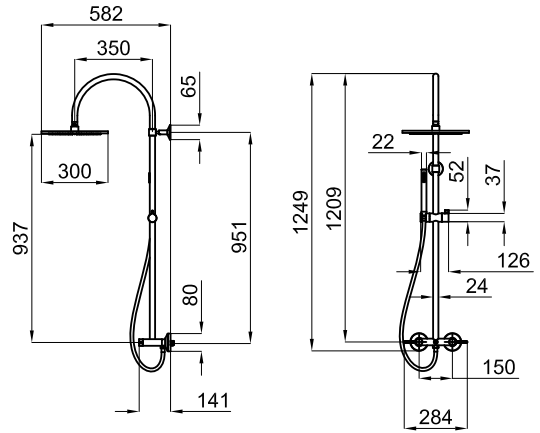

LIGNAGE

designed by Ramón Esteve

125h x 30 x 58

L 103 cm
W 41 cm
H 10 cm

0.04 m³

EX

100280346		cromo cromo		7	992,00 €
100280364		oro dourado		7	1.530,00 €
100304093		oro cepillado ouro escovado		7	1.865,00 €
100280383		cobre cepillado cobre escovado		7	1.865,00 €

LUXE. Columna de ducha con grifería monomando L1249MM. Barra de ducha con curva circular superior, rociador D300MM, teleducha con válvula antirretorno, soporte de teleducha deslizante. Manetas AC y AF diseño LUXE. Conexiones de 1/2" a una distancia de 150±20mm. El caudal a 3 bares, de la teleducha es 6,3 l/min y del rociador 10,9 l/min.

LUXE. Coluna de duche com torneiras misturadoras, L1249MM, barra de chuveiro com curva circular superior, chuveiro D300MM redondo, chuveiro de mão com válvula anti-retorno. Torneira LUXE design. Com ligações de 1/2" e uma distância de 150 ± 20mm entre elas. Caudal a 3 bar do chuveiro de mão é de 6,3 l/min e o chuveiro de 10,9 l/min.