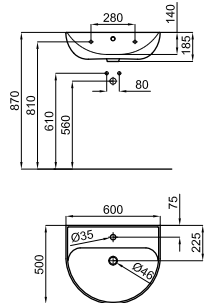

ACRO COMPACT