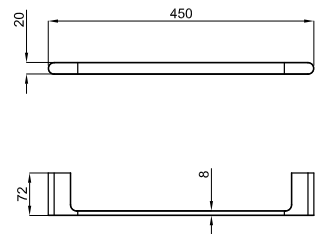

Toallero barra doble 60 cm
Toalheiro barra duplo 60 cm.

100094167	cromo cromo		445,00 €
100124089	blanco branco		491,00 €
100211346	negro mate preto mate		524,00 €

Toallero repisa
Toalheiro prateleira

NK CONCEPT