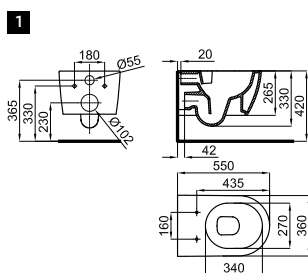

221,00 €

100281159 60

negro mate
preto mate

3.84 100

221,00 €

ACRO COMPACT

2A

2B