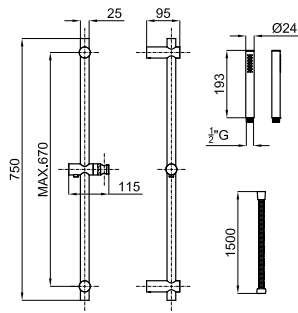

PACKS DE DUCHA · PACKS DE DUCHE

100281180 inox cepillado / inox escovado 2.9 **183,00 €**

ECO FLOW, AISI 304

PACK DUCHA ROUND INOX. Incluye barra de ducha con soporte, teleducha 100281172 y flexivel 100281171

PACK DUCHE ROUND INOX. Inclui rampa de chuveiro com suporte, chuveiro de mão 100281172 e flexível 100281171