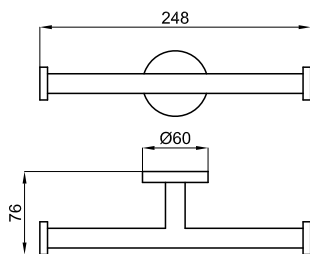

100103963	cromo cromo	0.31	51,00 €
100267630	negro mate preto mate	0.31	81,00 €
100360816	oro ouro	0.31	89,00 €
100360809	cobre cobre	0.31	89,00 €
100360802	titanio titanio	0.31	89,00 €
100340407	oro cepillado ouro escovado	0.31	102,00 €
100340436	cobre cepillado cobre escovado	0.31	102,00 €
100340439	titanio cepillado titanio escovado	0.31	102,00 €
100374086 NEW	laton cepillado latão escovado	0.31	102,00 €

Portapapel doble
Portarolos duplo