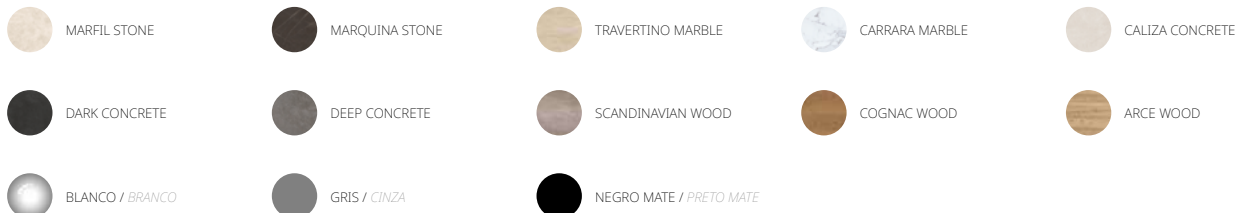

Acabados disponibles según piezas. Acabamentos disponíveis de acordo com as peças.

Finish Studio

FINISH STUDIO * / **

* El color que se muestra en este documento gráfico, puede tener variaciones de tono, saturación y brillo, con respecto al producto acabado.

** As cores apresentadas neste documento gráfico podem apresentar variações de tom, saturação e brilho, em relação ao produto acabado.

** Bajo pedido especial
** A pedido especial