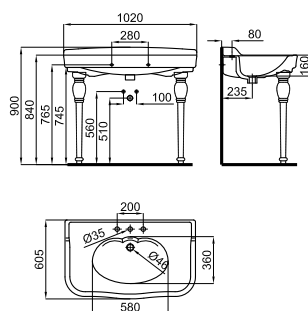

100310938 blanco
branco 38,15 22 **1.137,00 €**

Consola lavabo de 100 cm. suspendido con rebosadero y agujero para grifería. Incluye fijaciones 100041225 y combina con juego de pies consola.

Lavatório de 100cm suspenso com trasbordamento de água e buraco para torneiras. Inclui fixações 100041225 e combinado com conjunto de pés lavatório.

100310959 blanco
branco 37,6 22 **1.146,00 €**

Consola lavabo de 100 cm suspendido con rebosadero. Incluye el juego de fijación 100041225. Combina con juego de pies consola. Con 3 agujeros para grifería.

Lavatório de 100cm suspenso com trasbordamento de água. Inclui fixações 100041225. Combinado com conjunto de pés lavatório. Com 3 buracos para torneiras.