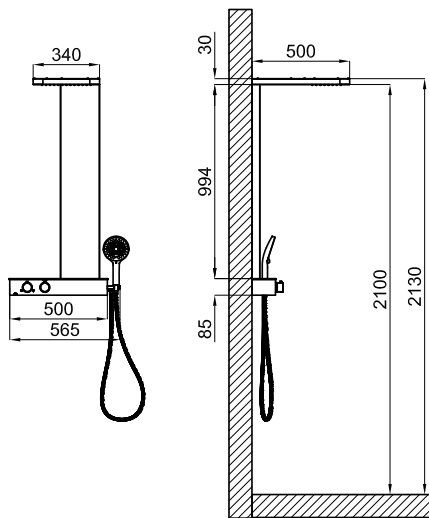

110h x 56.5 x 50 L 106 cm W 45 cm H 22 cm 0.10 m³ AISI 304

100328491 inox espejo espelho 14.55 1.034,00 €

100333773 negro mate preto mate 14.55 1.191,00 €

100343447 cobre cepillado cobre escovado 14.55 1.583,00 €