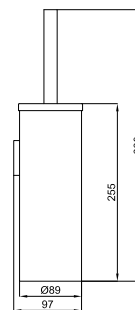

100103956	cromo cromo	0.8	79,00 €
100267620	negro mate preto mate	0.8	139,00 €
100360817	oro ouro	0.8	181,00 €
100360810	cobre cobre	0.8	181,00 €
100360803	titanio titanio	0.8	181,00 €
100340409	oro cepillado ouro escovado	0.8	205,00 €
100340430	cobre cepillado cobre escovado	0.8	205,00 €
100340431	titanio cepillado titanio escovado	0.8	205,00 €
100368288 NEW	laton cepillado latão escovado	0.8	205,00 €

Escobillero suelo/pared
Portapiçaga ao chão / a parede