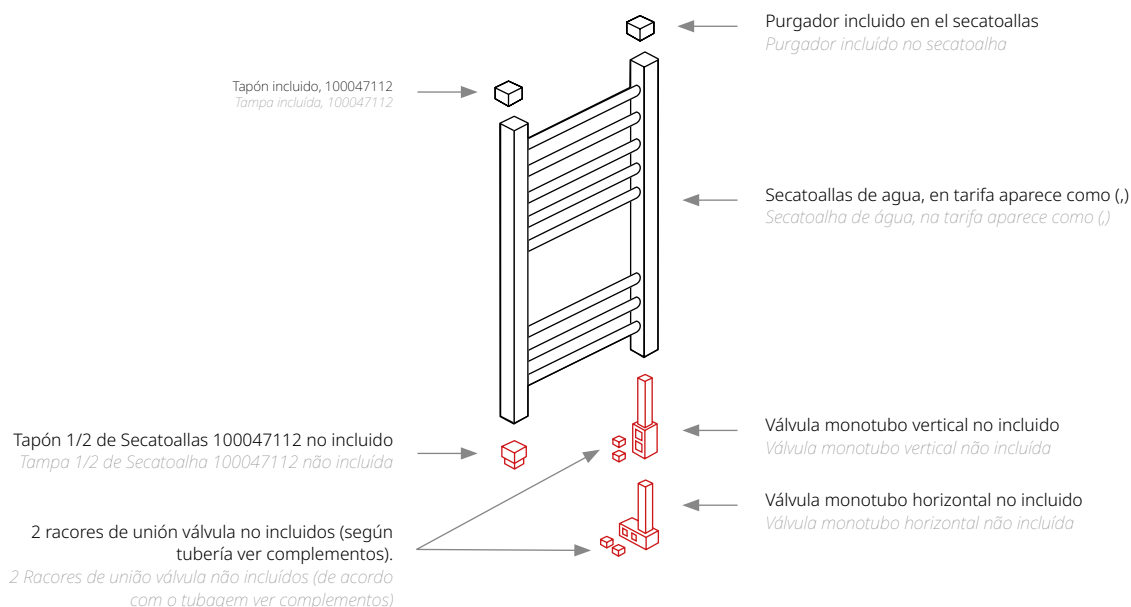

INTRODUCCIÓN · INTRODUÇÃO

¿QUÉ INCLUYE Y QUÉ COMPONENTES ADICIONALES TENGO QUE PEDIR?

O QUE INCLUI E QUE COMPONENTES ADICIONAIS TENHO DE ENCOMENDAR?

Secatoallas para calefacción central instalación monotubo vertical / horizontal.

Secatoalha para aquecimento central instalação monotubo vertical / horizontal.