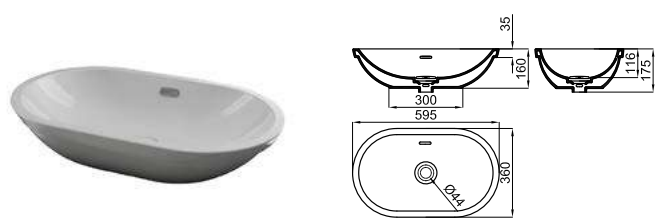

100123295 blanco
branco 13.65 30 **277,00 €**

Lavabo 59,5x36 cm. encastre con rebosadero. Incluye vaciador tipo clicker con tapón cerámico
Lavatório 59,5x36 cm. engaste com trasbordamento de água. Inclui válvula tipo clicker com Tampa cerâmica