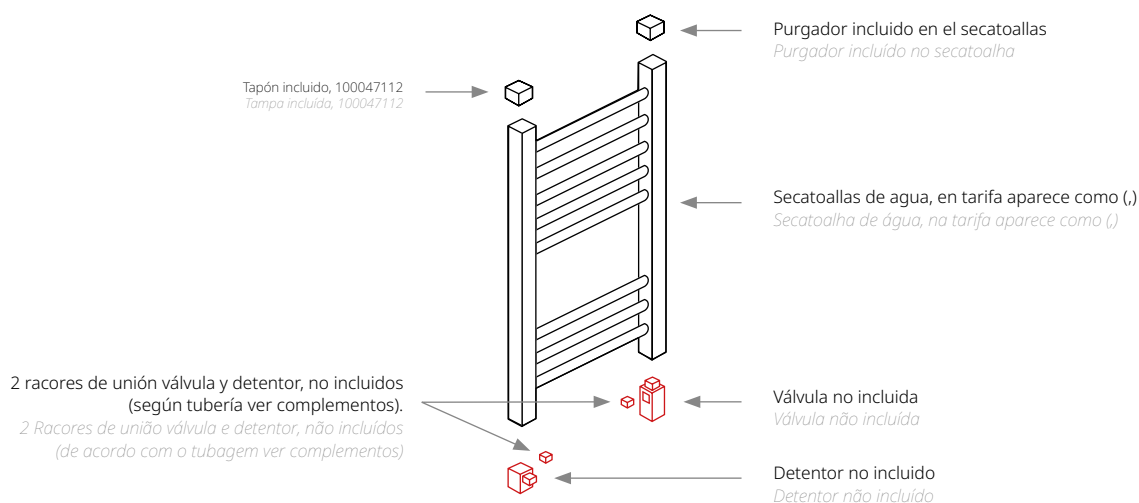

Secatoallas para calefacción central instalación bitubo

Secatoalha para aquecimento central instalação bitubo