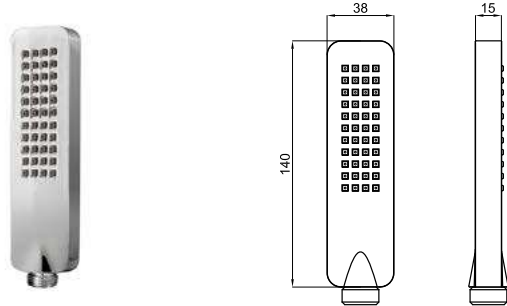

LOUNGE

designed by Simone Micheli

			100065250		cromo cromo		0.39	200,00 €
			100084981		blanco branco		0.39	259,00 €
			100341399		negro mate preta mate		0.39	215,00 €
			100210917		cobre cobre		0.39	324,00 €
			100208613		titanio titanio		0.39	324,00 €

Teleducha 1 posición
Chuveiro de mão 1 posição

	100063527		cromo cromo		1.2	376,00 €
	100073046		blanco branco		1.2	444,00 €
	100210928		cobre cobre		1.2	603,00 €
	100208633		titanio titanio		1.2	603,00 €

Soporte teleducha con toma de agua con conexiones de 1/2"
Suporte chuveiro de mão com toma de água com conexões de 1/2"