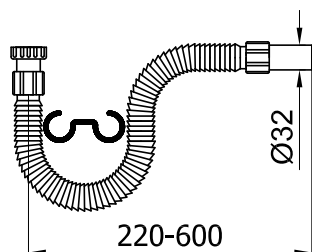

100041214

● blanco
branco

0.07 1000

11,00 €

Tubo conexión flexible para desagüe bidé - lavabo
Tubo ligação flexível para desaguamento bidé - Lavatório