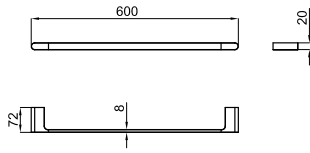

NK CONCEPT

100328478 **93,00 €**

cromo
cromo

0.71

100328464 **117,00 €**

negro mate
preto mate

0.71

Toallero barra 60 cm.
Toalheiro barra 60 cm.