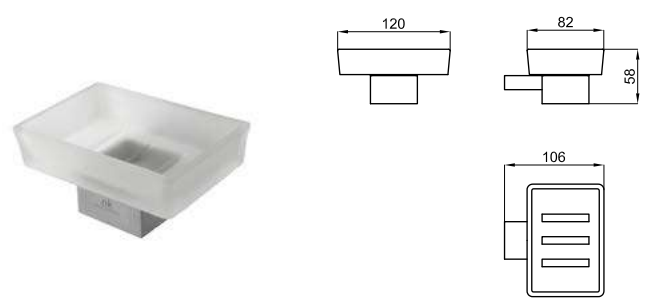

100094162	cromo cromo	0.67	92,00 €
100124096	blanco branco	0.67	101,00 €
100211393	negro mate preto mate	0.67	106,00 €

Jabonera a pared
Saboneteira a parede