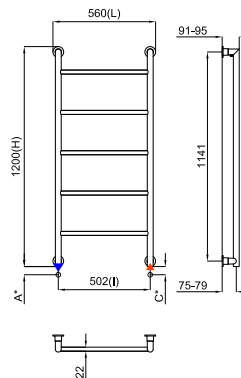

ROUND

AC

560x1200 mm.