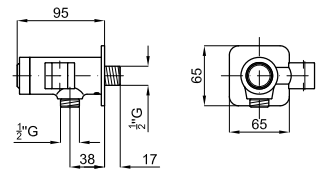

HOJ EX 100243874	cromo cromo	0.53	136,00 €

Soporte teleducha pared con toma de agua. Incorpora botón con sistema touch&feel para controlar la salida del agua. El caudal a 3 bar es 13,2 l/min
Suporte de parede para chuveiro de mão com toma de água. Incorpora botão com touch & feel system para controlar a saída da água. O caudal a 3 bar é de 13,2 l/min.