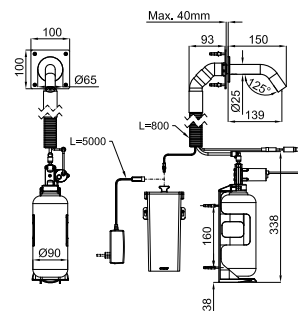

I-SMART 100308591 **1.9** **713,00 €**

100308581 **1.9** **814,00 €**

Caño encastre modelo Round para dosificación de jabón, a batería 6 pilas alcalinas D no incluidas, garrafa 1L (33.8 oz), viscosidad del jabón 100 - 3800 cPs, descarga standart 1.4cc (personalizable con el mando de control opcional), rango del sensor 35-155 mm +/- 10 mm 1.38-6.10" +/- 0.39" (personalizable con el mando de control opcional). 100267018 incluido
Torneira embutida com bico modelo Round para dosagem de sabão, 6 pilhas alcalinas a pilhas DD, frasco 1L (33.8 oz), viscosidade do sabão 100 - 3800 cPs, descarga padrão 1.4cc (personalizável por controle remoto opcional), alcance do sensor 35-155 mm +/- 10 mm 1.38-6.10" +/- 0.39" (personalizável pelo controle remoto opcional). 100267018 incluído