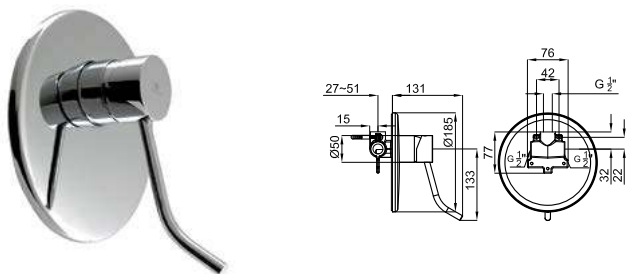

100063933 cromo
cromo 1.65 **205,00 €**

Monomando encastre ducha con cartucho cerámico de Ø40 mm y conexiones de 1/2". Maneta sanitaria. El caudal a 3 bares es de 35,69 l/min.

Monocomando externo ducha com cartucho cerâmico de Ø40 mm. e conexões de 1/2". Distância excêntricas 150 +/-20 mm. Manipulo sanitária. O caudal a 3 bar é de 35,69 l/min.