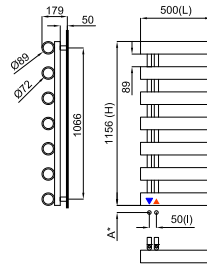

L mm	500
I mm	50
H mm	1156
Tubo N°	7
Watt ΔT = 50 K	738
Watt ΔT = 30 K	376
Resist. W	-
Fij. N°	4

1. (,) 100346752 negro mate / preto mate 2.198,00 €
2. EL 100346757 negro mate / preto mate 2.482,00 €
3. ML 100346759 negro mate / preto mate 2.515,00 €

1. (,) 700034506 colores / cores 2.385,00 €

Finlay Studio * / **

- amarillo mate / amarelo mate
- azul claro mate / azul claro mate
- azul oscuro mate / azul escuro mate
- beige mate / bege mate
- gris mate / cinza mate
- marrón mate / castanho mate
- negro mate / preto mate
- rosa mate / rosa mate
- verde mate / verde mate

Accesorios incluidos: / Acessórios incluídos:

* El color que se muestra en este documento gráfico, puede tener variaciones de tono, saturación y brillo, con respecto al producto acabado.
* As cores apresentadas neste documento gráfico podem apresentar variações de matiz, saturação e brilho, em relação ao produto acabado.

** Bajo pedido especial
** A pedido especial