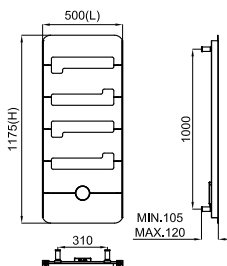

L mm	500
I mm	-
H mm	1175
Tubo N°	6
Watt ΔT = 50 K	-
Watt ΔT = 30 K	-
Resist. W	600
Fij. N°	4