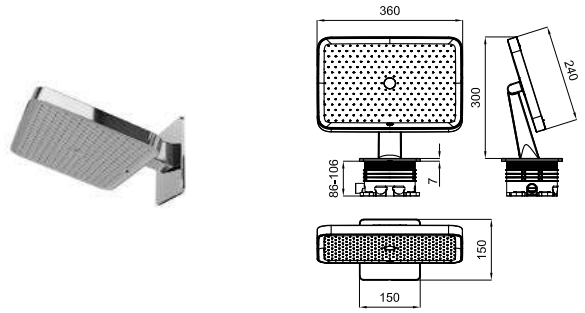

COLLECTIONS

			100360840		cromo cromo		0	327,00 €
			100360841		negro preto		0	353,00 €

PLUMP - PLUMP-Rociador de 300mm con brazo ajustable. El caudal a 3 bar es de 17,52 l/min.

PLUMP-Pinha de chuveiro 300mmm com braço ajustable. O caudal a 3 bar é de 17,52 l/min.

			100360842		cromo cromo		3,57	327,00 €
			100360843		negro preto		3,57	353,00 €

PLUMP - PLUMP-Rociador de 360x240mm con brazo ajustable. El caudal a 3 bar es de 19,08 l/min.

PLUMP-Pinha de chuveiro 360x240mm com braço ajustable. O caudal a 3 bar é de 19,08 l/min.

DUCHAS FIJAS · DUCHES FIXOS

				100358898		cromo cromo		0,54	134,00 €
			EX						

OPTIMUM - Ducha fija con rótula y tecnología Optimum Flow para tener alta funcionalidad a bajos caudales. El caudal a 3 bares es de 5,6 l/min.

Chuveiro fixo com rosca e tecnologia Optimum Flow para ter alta funcionalidade a baixos caudais. O caudal a 3 bares é de 5,6 l/min.