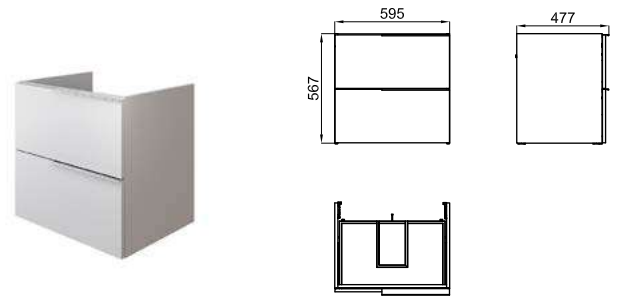

100343931	blanco branco	22.7 6	515,00 €
100377019 NEW	gris perla cinza perla	22.7 6	515,00 €
100343937	antracita antracite	22.7 6	515,00 €
100343943	cerezo ceniza cerejeira cinza	22.7 6	515,00 €
100343949	roble wengue carvalho wenge	22.7 6	515,00 €

Módulo suspendido de 60cm. 2 cajones con cierre ralentizado. Tirador de aluminio.
Modulo suspenso de 60cm. 2 gavetas com fecho amortecido. Puxador em aluminio.

Se recomienda: / Recomendamos: