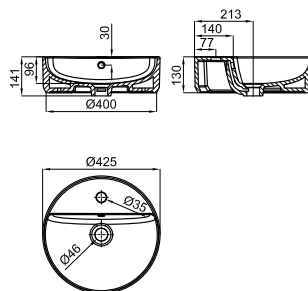

100327121
blanco
branco
10.7
48
160,00 €

RONDO - Lavabo Ø43 cm cilíndrico apoyo con rebosadero.
Lavatório Ø43 cm cilíndrico apoio com transbordamento.