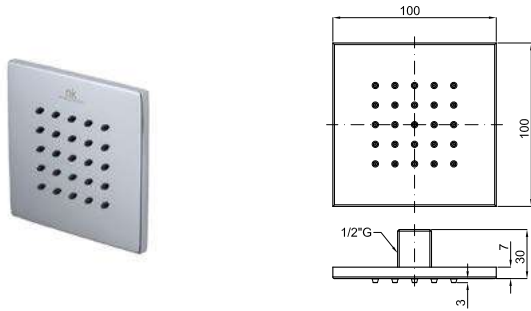

JETS · JACTOS

EX	Modelo	Material	Caudal (l/min)	Precio (€)
	100065936	cromo cromo	0.29	62,00 €
	100137901	blanco branco	0.29	74,00 €
	100213282	negro mate preto mate	0.29	75,00 €
	100209841	cobre cobre	0.29	97,00 €
	100209831	titanio titanio	0.29	97,00 €
	100281796	cobre cepillado cobre escovado	0.29	103,00 €
	100280736	titanio cepillado titanio escovado	0.29	103,00 €

NK LOGIC - Jet con conexiones de 1/2". Se necesita un caudal mínimo de 4 l/min.
Jacto com conexões de 1/2". É preciso no mínimo o caudal de 4 l/min.

EX	Modelo	Material	Caudal (l/min)	Precio (€)
	100115568	cromo cromo	0.26	57,00 €
	100302014	blanco branco	0.26	67,00 €
	100213283	negro mate preto mate	0.26	65,00 €
	100301993	oro ouro	0.26	86,00 €
	100280751	cobre cobre	0.26	86,00 €
	100280683	titanio titanio	0.26	86,00 €
	100301994	oro cepillado ouro escovado	0.26	92,00 €
	100280752	cobre cepillado cobre escovado	0.26	92,00 €
	100281777	titanio cepillado titanio escovado	0.26	92,00 €

ROUND - Jet con conexiones de 1/2". Se necesita un caudal mínimo de 4 l/min.
Jacto com conexões de 1/2". É preciso no mínimo o caudal de 4 l/min.