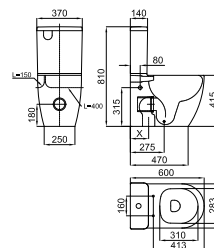

ACRO COMPACT

SET

1 Set inodoro a tierra "rimless" con salida orientable y cisterna alimentación inferior izquierda con mecanismo "Touchless" 4,5/3 L. Incluye las fijaciones 100359631.
Set sanita ao chão "rimless" com saída orientável e tanque com autoclismo "Touchless" alimentação inferior esquerda 4,5/3 L. Com fixações 100359631.

	4,5/3L.		100345405		blanco branco		50.35		12	600,00 €

2A Asiento inodoro con bisagra amortiguada
Tampa sanita com dobradiça amortecida

	100253386		blanco branco		2.69		168	131,00 €

2B Asiento inodoro bisagra amortiguada
Tampa sanita dobradiça amortecida

100360930		blanco branco		2.44		168	149,00 €

Se necesita
É preciso

S - V	S - H
Pág. 97	100041216 Pág. 90
	100091751 Pág. 217
	100310426 Pág. 217

1A 1B 1C 1D

Se necesita
É preciso

S - V	S - H
Pág. 97	100041216 Pág. 90

1A 1B 1D

Se necesita
É preciso

100091751 Pág. 217	100310426 Pág. 217

1A

1B

1C

2A

1D

1E

2B

SET

1A Set inodoro a tierra "rimless" con salida orientable y cisterna alimentación inferior izquierda 4,5/3 L. Incluye las fijaciones 100359631.
Set sanita ao chão "rimless" com saída orientável e tanque alimentação inferior esquerda 4,5/3 L. Com fixações 100359631.

	4,5/3L.		100345406		blanco branco		50.35		12	538,00 €

1B Set inodoro a tierra "rimless" con salida orientable y cisterna alimentación inferior izquierda 4,5/3 L. con orificio a ambos lados. Incluye las fijaciones 100359631.
Set sanita ao chão "rimless" com saída orientável e tanque alimentação inferior esquerda 4,5/3 L. com orifício em ambos os lados. Com fixações 100359631.

100355729		blanco branco		51.4		12	547,00 €