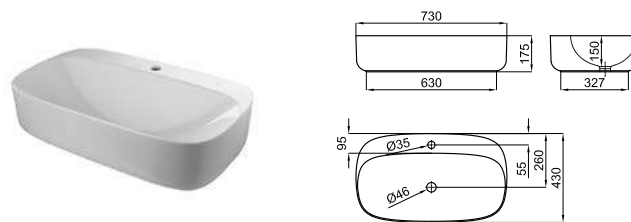

ARQUITECT

		THIN 100200789	blanco branco		10.9		28	348,00 €
		100229825	blanco mate branco mate		10.9		28	488,00 €
		100285106	negro mate preto mate		10.9		28	488,00 €

		THIN 100200797	blanco branco		19.4		24	502,00 €

Lavabo 70 cm apoyo sin rebosadero. Se deberá utilizar un vaciador fijo o de rejilla.
Lavatório 70 cm. apoio sem transbordamento de água. Debera-se utilizar uma válvula fixa o de grade.

Lavabo 42 cm apoyo sin rebosadero. Se deberá utilizar un vaciador fijo o de rejilla.
Lavatório 42 cm. apoio sem transbordamento de água. Debera-se utilizar uma válvula fixa o de grade.