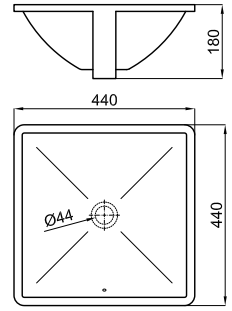

100104981 blanco blanco 9 38 **128,00 €**

Lavabo 44x44 cm bajo encimera con rebosadero. Se necesita el kit de fijación para bajo encimera 100041307
Lavatório 44x44 cm. de embutir baixo bancada com trasbordamento de agua. É necessário o kit de fixação para baixo bancada 100041307.

100041307 cromo cromo 0.17 3000 **8,00 €**

Kit de fijación para bajo encimera
Kit de fixação para baixo bancada