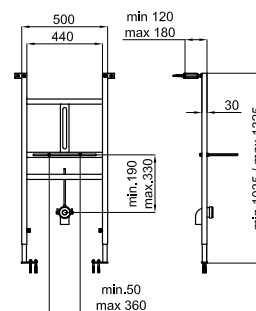

100308332

10.65 20 **235,00 €**

SMART LINE - Bastidor de urinario suspendido sin sistema de descarga para instalación en pared ligera. Incluye kit de fijación y conexión con el urinario.
Bastidor de urinal suspenso sem sistema de descarrega IR para instalação parede ligera. Inclui kit de fixação e tubos de conexão a urinal.