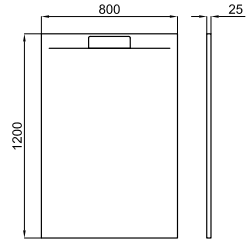

120 x 80 cm.

100320944 31 10 **468,00 €**

100320969 15 10 **468,00 €**

100320964 15 10 **468,00 €**