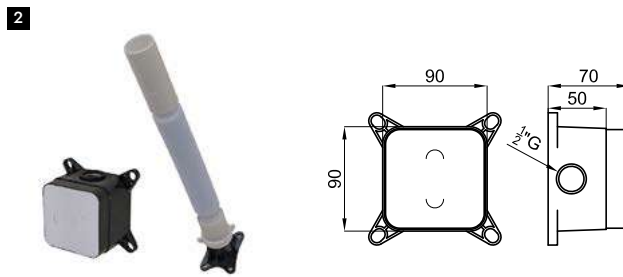

1 Monomando baño/ducha instalación a pavimento con flexible de 150cm y teleducha. Cartucho cerámico de Ø33 mm. Inversor automático y aireador "plus". Apertura en frío. El caudal a 3 bares para la ducha es de: 7,7 l/min y para el baño de: 27,5 l/min Necesario cuerpo interno Smartbox grifería pavimento 100149141
Monocomando de banheira/duche para instalação em pavimento com flexível e chuveiro de mão. Cartucho cerâmico de Ø33 mm. Inversor automático e arejador "plus". Abertura na água fria. O caudal a 3 bar para o duche é de 7,7 l/min. e para o banho de 27,5 l/min. Necessário corpo interno Smartbox para torneiras de pavimento 100149141

100362564 NEW	cromo cromo		1.403,00 €
100362565 NEW	negro mate preto mate		1.645,00 €
100362566 NEW	cobre cobre		1.935,00 €
100362567 NEW	titanio titanio		1.935,00 €
100362568 NEW	cobre cepillado cobre escovado		1.984,00 €
100362569 NEW	titanio cepillado titanio escovado		1.984,00 €

2 SMART BOX BATH - Cuerpo empotrado de instalación rápida universal para griferías a pavimento con conexiones 1/2".
SMART BOX BATH - Corpo embutido de instalação rápida universal para torneiras de pavimento com conexões de 1/2".

100149141			101,00 €