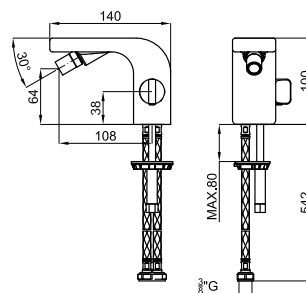

ECO FLOW	100362258	cromo cromo	2.6	965,00 €
EX	100362259	negro mate preto mate	2.6	1.261,00 €
	100362310	cobre cobre	2.6	1.545,00 €
	100362311	titanio titanio	2.6	1.545,00 €
	100362312	cobre cepillado cobre escovado	2.6	1.613,00 €
	100362313	titanio cepillado titanio escovado	2.6	1.613,00 €

Monomando lavabo encastre con cartucho cerámico de Ø25 mm. Conexiones de 1/2". Sin vaciador. Aireador "plus" orientable. Apertura en frío. El caudal a 3 bares es de 5 l/min.

Monocomando lavatório de encastar com cartucho cerâmico de Ø25 mm. Conexões de 1/2". Sem válvula e com arejador "Plus" ajustável. Abertura na água fria. O caudal a 3 bar é de 5 l/min.

ECO FLOW	100358286	cromo cromo	1.78	714,00 €
	100358287	negro mate preto mate	1.78	883,00 €
	100358288	cobre cobre	1.78	1.145,00 €
	100358289	titanio titanio	1.78	1.145,00 €
	100358290	cobre cepillado cobre escovado	1.78	1.169,00 €
	100358291	titanio cepillado titanio escovado	1.78	1.169,00 €

Monomando bidé con cartucho cerámico de Ø35mm. Conexiones de 3/8", una longitud de los latiguillos de 542mm. Aireador "plus". Apertura en frío. El caudal a 3 bares es de 5 l/min.

Monocomando bidé com cartucho cerâmico de Ø35 mm. Conexões de 3/8"; bichas com um comprimento de 542 mm, sem esvaziador automático e com arejador "Plus". Abertura na água fria. O caudal a 3 bar é de 5 l/min.