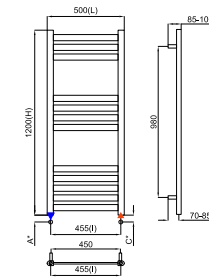

●	●
L mm	500	500
I mm	455	455
H mm	800	800
Tubo N°	8	8
Watt ΔT = 50 K	187	282
Watt ΔT = 30 K	102	153
Resist. W	-	-
Fij. N°	4	4

AC

500x1200 mm.