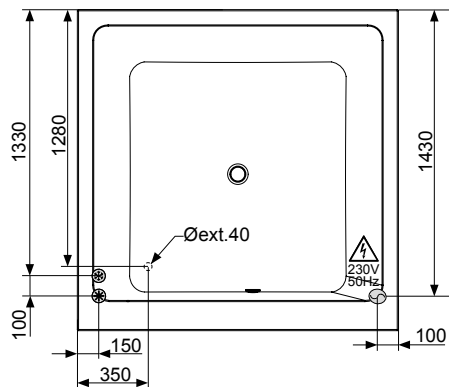

SOLEIL SQUARE

	Toma de agua caliente <i>Tomada água quente</i>
	Toma de agua fría <i>Tomada água fria</i>
	Desagüe <i>Valvula</i>
	Toma eléctrica <i>Conexões elétricas</i>

160 X 160 · 67H

CENTER

ENTER

RECTO
PAREDE