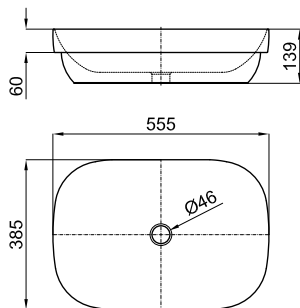

NEW LOUNGE FLUID

designed by Simone Micheli

		100372791 NEW		blanco branco			11 32	512,00 €
		100372792 NEW		blanco mate branco mate			11 32	711,00 €
		100372793 NEW		negro mate preto mate			11 32	711,00 €

Lavabo 56x39 cm semi-encastre sin rebosadero.
Lavatório 56x39 cm. semi-engaste sem transbordamento de água.