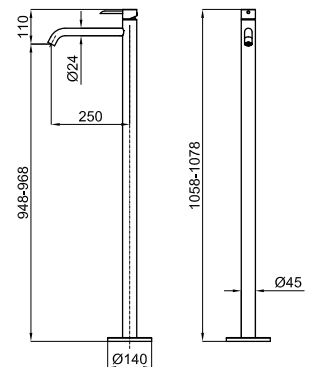

SMART BOX BATH - Corpo embutido de instalação rápida universal para torneiras de pavimento com conexões de 1/2".

ROUND

100355365

887,00 €

100355366

975,00 €

100355369

1.245,00 €