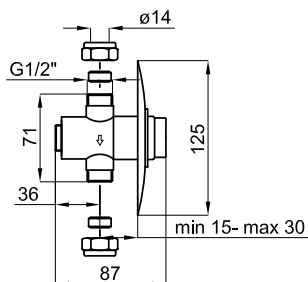

COMPLEMENTOS · COMPLEMENTOS

100083080

chromo
cromo

0.6 400

139,00 €

Fluxómetro pulsador encastre para urinario. Instalación: empotrado en pared sólida. Descarga 1,15 L.

Fluxómetro pulsador encastre para urinol. Instalação: engastado em parede sólida. Descarrega 1,15.