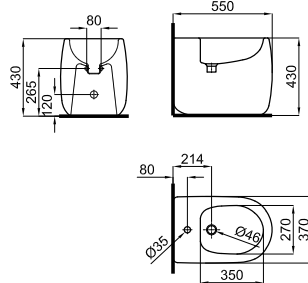

Se recomienda
Recomendamos
S - H
100041214
Pág. 91