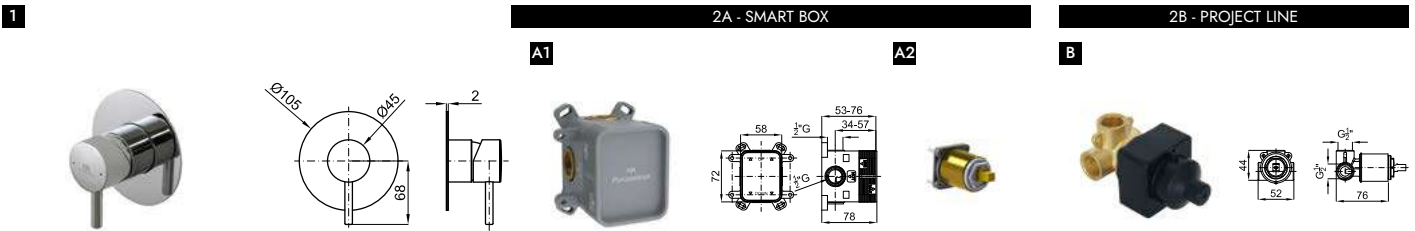

2 SMART BOX BATH - Cuerpo empotrado de instalación rápida universal para griferías a pavimento con conexiones 1/2".

SMART BOX BATH - Corpo embutido de instalação rápida universal para torneiras de pavimento com conexões de 1/2".