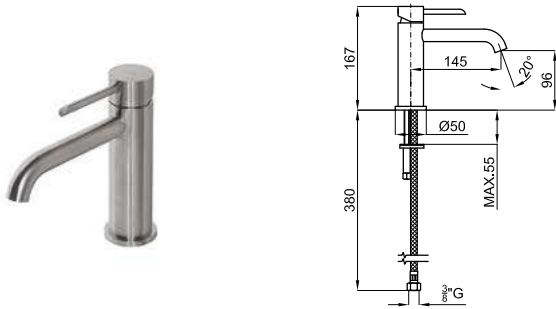

ROUND INOX

ECO FLOW máx. AISI 316 100283347

inox cepillado
inox escovado

1.86 376,00 €

Monomando lavabo con cartucho cerámico de Ø35mm. Conexiones de 3/8", una longitud de los latiguillos de 380mm., sin vaciador automático. Aireador "plus". El caudal a 3 bares es de 5 l/min.

Monocomando lavatório com cartucho cerâmico de Ø35 mm. Conexões de 3/8", bichas com um comprimento de 380 mm, sem esvaziador automático e com arejador "plus". O caudal a 3 bar é de 5 l/min.