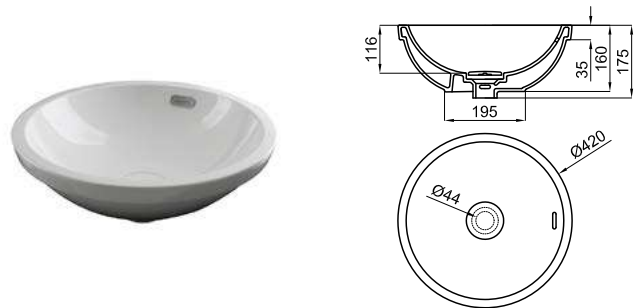

100123292 blanco
branco 9.95 30 **270,00 €**

Lavabo Ø42 cm. encastre con rebosadero. Incluye vaciador tipo clicker con tapón cerámico
Lavatório Ø42 cm. engaste com trasbordamento de água. Inclui válvula tipo clicker com Tampa cerâmica