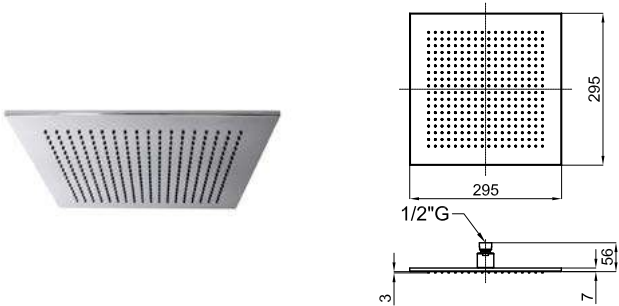

PROGRAMA NEPTUNE SLIM · PROGRAMA NEPTUNE SLIM

			100090329		cromo cromo		2.5	344,00 €
			100213281		negro mate preto mate		2.5	442,00 €
			100181211		cobre cobre		2.5	532,00 €
			100181221		titanio titanio		2.5	532,00 €
			100281797		cobre cepillado cobre escovado		2.5	577,00 €
			100280743		titanio cepillado titanio escovado		2.5	577,00 €