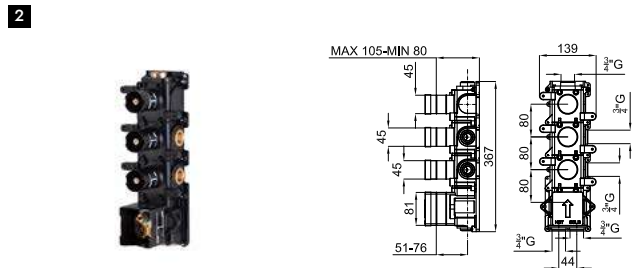

1 Parte externa termostática 3 salidas. Necesita el cuerpo interno de 3 vías código 100282733
Parte externa termostática 3 saídas. Precisa do código do corpo interno de 3 vias 100282733

		100282717		719,00 €
		100282679		899,00 €
		100282718		1.136,00 €

2 Cuerpo interno termostática 3 salidas con termoelemento de cera incorporado. Conexiones de 3/4". Regulador de caudal. El caudal a 3 bares es de 36,5 l/min para 1 salida. Para 2 salidas simultaneas el caudal combinado es de 39,5 l/min a repartir entre las dos. Incluye válvula anti retorno y stop de seguridad a 38°C.
Corpo encastrado termostática 3 saídas com termo-elemento de cera incorporado. Conexões de 3/4". Regulador de caudal. O valor caudal a 3 bares tem 36,5 l/min para 1 saída. Para 2 saídas simultâneas, o caudal combinado é de 39,5 l/min para compartilhar entre os dois. Inclui válvula anti retorno e parada de segurança a 38°C

		100282733		1.208,00 €