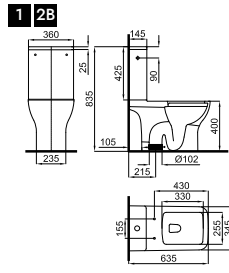

URBAN C

3A 3B