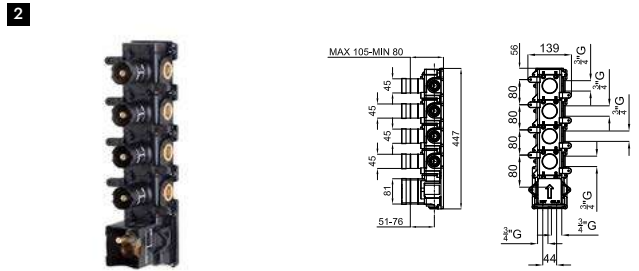

1 Parte externa termostática 4 salidas. Necesita el cuerpo interno de 4 vías código 100282727
Parte externa termostática 4 saídas. Precisa do código do corpo interno de 4 vias 100282727

		100282721		cromo cromo	2,59	795,00 €
		100282719		negro mate preto mate	2,59	995,00 €
		100320417		oro ouro	2,59	1.306,00 €
		100320450		cobre cobre	2,59	1.148,00 €
		100320432		titanio titania	2,59	1.148,00 €
		100320418		oro cepillado ouro escovado	2,59	1.443,00 €
		100320415		cobre cepillado cobre escovado	2,59	1.287,00 €
		100282708		titanio cepillado titania escovado	2,59	1.287,00 €

2 Cuerpo interno termostática 4 salidas con termoelemento de cera incorporado. Conexiones de 3/4".
Regulador de caudal. El caudal a 3 bares es de 36,5 l/min para 1 salida. Para 2 salidas simultaneas el caudal combinado es de 39,5 l/min a repartir entre las dos. Incluye válvula anti retorno y stop de seguridad a 38°C.
Corpo encastrado termostática 4 saídas com termo-elemento de cera incorporado. Conexões de 3/4". Regulador de caudal. O valor caudal a 3 bares tem 36,5 l/min para 1 saída. Para 2 saídas simultâneas, o caudal combinado é de 39,5 l/min para compartilhar entre os dois. Inclui válvula anti retorno e parada de segurança a 38°C

		100282727			7,55	1.351,00 €