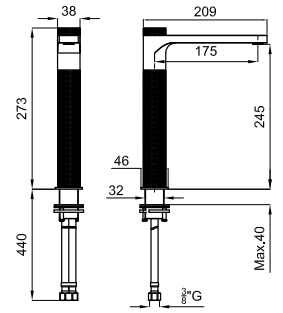

NEW MALLORCA