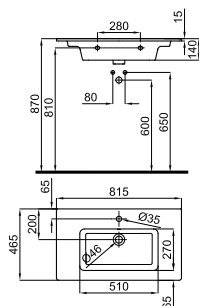

100343934	blanco branco	18.1 8	377,00 €
100377044 NEW	gris perla cinza perla	18.1 8	377,00 €
100343940	antracita antracite	18.1 8	377,00 €
100343946	cerezo ceniza cerejeira cinza	18.1 8	377,00 €
100343952	roble wengue carvalho wenge	18.1 8	377,00 €

Módulo suspendido de 80cm. 1 cajón con cierre ralentizado. Tirador de aluminio.
Modulo suspenso de 80cm. 1 gaveta com fecho amortecido. Puxador em aluminio.

100343933	blanco branco	27.12 6	551,00 €
100377040 NEW	gris perla cinza perla	27.12 6	551,00 €
100343939	antracita antracite	27.12 6	551,00 €
100343945	cerezo ceniza cerejeira cinza	27.12 6	551,00 €
100343951	roble wengue carvalho wenge	27.12 6	551,00 €

Módulo suspendido de 80cm. 2 cajones con cierre ralentizado. Tirador de aluminio.
Modulo suspenso de 80cm. 2 gavetas com fecho amortecido. Puxador em aluminio.

Se recomienda : / Recomendamos :

100340536	blanco branco	21.35 14	196,00 €
100358677	blanco mate branco mate	21.35 14	290,00 €

Lavabo 81 cm suspendido con rebosadero. Incluye las fijaciones 100041225.
Lavatório 81 cm. suspenso com transbordamento de agua e fixações 100041225.