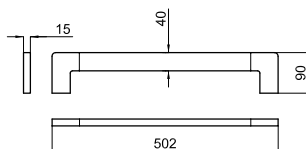

100094138	cromo cromo	1.6	244,00 €
100124090	blanco branco	1.6	272,00 €
100211374	negro mate preto mate	1.6	278,00 €
100289244	cobre cobre	1.6	337,00 €
100289166	titanio titanio	1.6	337,00 €
100299346	oro cepillado ouro escovado	1.6	347,00 €
100289251	cobre cepillado cobre escovado	1.6	347,00 €
100289172	titanio cepillado titanio escovado	1.6	347,00 €

Toallero barra 50 cm
Toalheiro barra 50 cm.