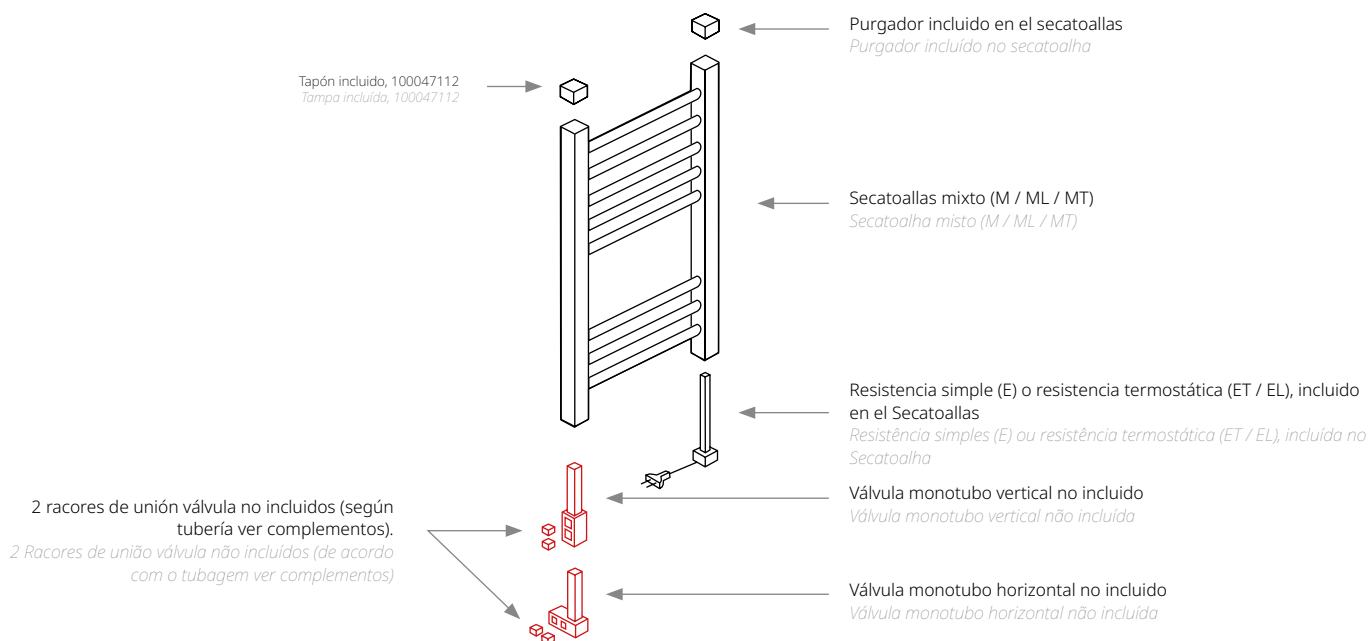

INTRODUCCIÓN · INTRODUÇÃO

Secatoallas mixto para instalación monotubo horizontal / vertical

Secatoalha misto para instalação monotubo horizontal / vertical.