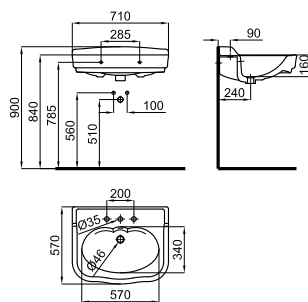

ANTIC

100310958 blanco
branco 27,6 12 **481,00 €**

Consola lavabo de 70 cm. suspendido con rebosadero y agujero para grifería. Incluye fijaciones 100041225.

Lavatório de 70cm suspenso com trasbordamento de água e buraco para torneiras. Inclui fixações 100041225.

100310960 blanco
branco 26 12 **500,00 €**

Consola lavabo de 70 cm suspendido con rebosadero. Incluye el juego de fijación 100041225. Con 3 agujeros para grifería.

Lavatório de 70cm suspenso com trasbordamento de água. Inclui fixações 100041225. Com 3 buracos para torneiras.