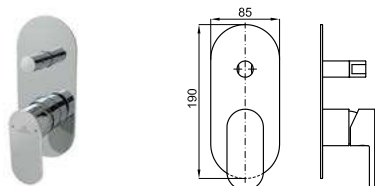

HOTELS

100123914			cromo cromo	114,00 €
100345120			cromo cromo	155,00 €
100345121			negro mate preto mate	208,00 €
100345122			oro ouro	251,00 €
100345123			cobre cobre	251,00 €
100345124			titanio titanio	251,00 €
100345125			oro cepillado ouro escovado	266,00 €
100345126			cobre cepillado cobre escovado	266,00 €
100345127			titanio cepillado titanio escovado	266,00 €
100367913	NEW		laton cepillado latão escovado	266,00 €