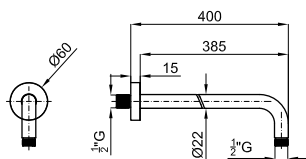

SQUARE - Brazo rociador Square de 40 cm a pared
Braço pinha chuveiro Square de 40 cm. a parede

AISI 316 EX	100281144	inox cepillado inox escovado		67,00 €
-------------	-----------	---------------------------------	--	---------