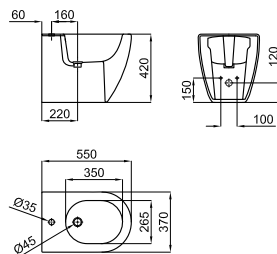

Se recomienda
Recomendamos