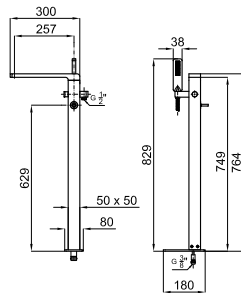

100063518	cromo cromo	2.694,00 €
			100073038	blanco branco	3.077,00 €
			100333744	negro mate preto mate	3.116,00 €
			100210927	cobre cobre	4.356,00 €
			100208612	titanio titanio	4.356,00 €

Monomando baño/ducha instalación a pavimento. Conexiones de 3/8". Inversor automático. Incorpora rompeaguas. El caudal a 3 bares es de 14,83 l/min. para el caño y de 14,12 l/min. para la teleducha.
Monocomando banho/duche instalação no pavimento. Conexões de 3/8". Inversor automático. Incorpora emulsor. O caudal a 3 bar é de 14,83 l/min. para tubo e 14,12 l/min. para chuveiro.