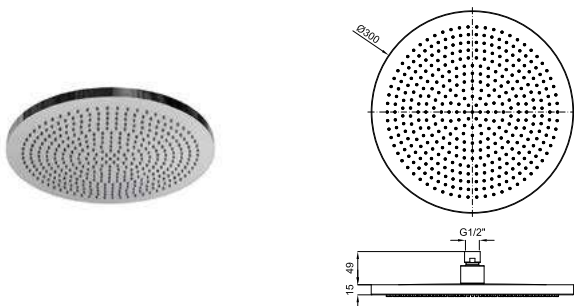

100377686 NEW
cromo
3
455,00 €

Rociador Rondo 30cm, con rótula y tecnología Optimum Flow para tener alta funcionalidad incluso a bajos caudales. El caudal a 3 bares es de 15 L/min con limitador opcional de 9 L/min incluido.

Pinha chuveiro Rondo 30cm, com rotula e tecnologia Optimum Flow para ter alta funcionalidade mesmo em baixos caudais. O caudal a 3 bar é de 15 l/min com limitador opcional de 9 l/min incluido.