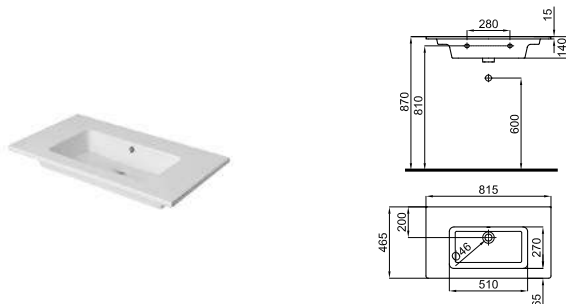

100374311 blanco
 branco 27.7 18 **191,00 €**

Lavabo 81 cm suspendido con rebosadero, sin hueco de grifería. Incluye las fijaciones 100041225.

Lavatório 81 cm. suspenso com transbordamento de água, sem furo para torneira e fixações 100041225.