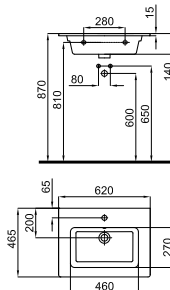

100232823 roble square
carvalho square 3.37 72 **174,00 €**

Balda estructura Marne N (100344853) 60CM
Prateleira para estrutura Marne N (100344853) 60CM

Se recomienda: / Recomendamos:

100340537 blanco
branco 16.45 16 **160,00 €**