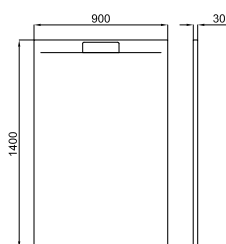

140 x 90 cm.

100320952 32 10 575,00 €