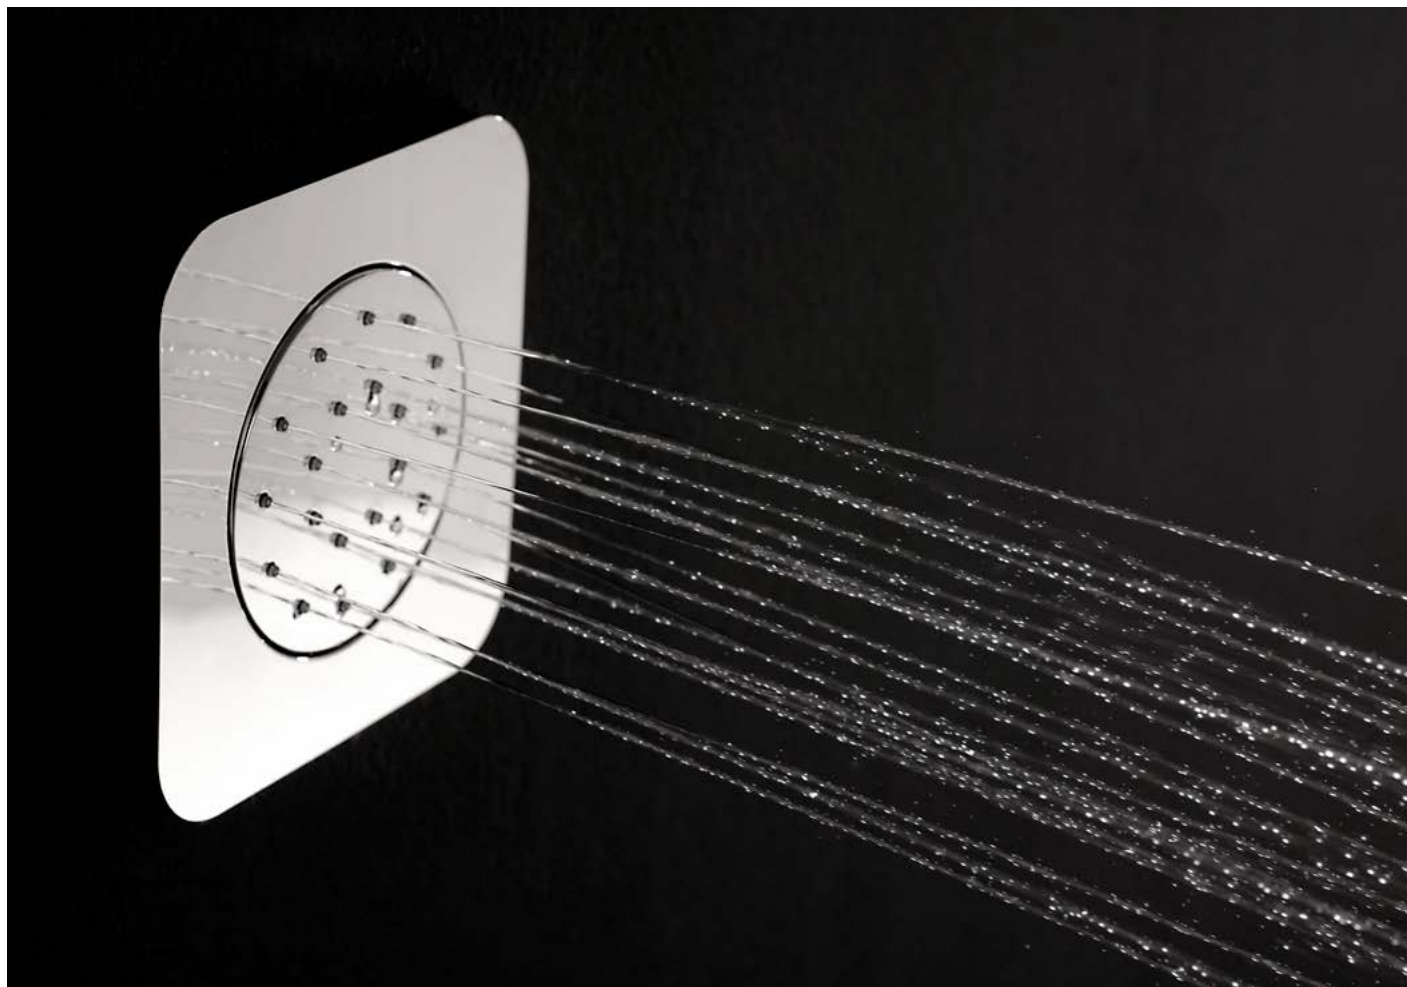

JETS · JACTOS

Certificaciones de producto disponibles según referencia.

Certificações do produto disponíveis de acordo com a referência

Para más información visita el apartado de certificaciones de nuestra página web www.noken.com

Para mais informações, visite a secção de certificações do nosso site www.noken.com