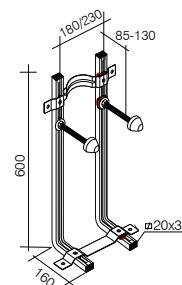

100308332

10.65

20

235,00 €

Bastidor de urinario suspendido sin sistema de descarga para instalación en pared ligera. Incluye kit de fijación y conexión con el urinario.

Bastidor de urinal suspenso sem sistema de descarrega IR para instalação parede ligera. Inclui kit de fixação e tubos de conexão a urinol.

100138131

3.3

256

95,00 €

Soporte empotrado de inodoro y bidé suspendido para instalación en pared sólida

Suporte engastado para sanita e bidê suspenso para instalação parede sólida