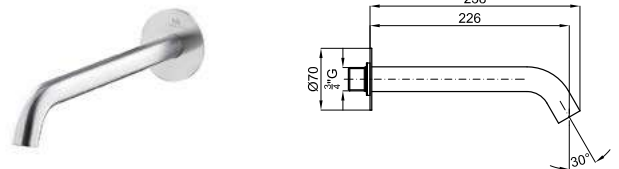

inox cepillado
inox escovado

0.78 **295,00 €**

Caño bañera encastre. El caudal a 3 bares es de 28,2 l/min.
Bica banheira encastre. O caudal a 3 bar é de 28,2 l/min.