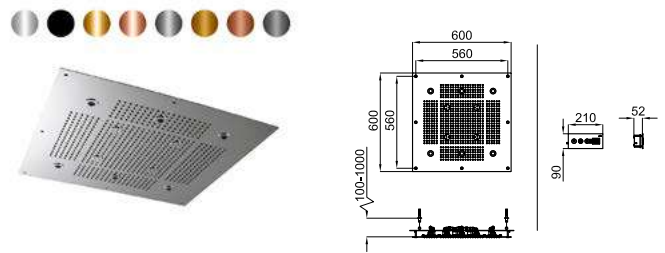

PROGRAMA SEASONS · PROGRAMA SEASONS

  XXL AISI 304		700035987	60	inox espejo espelho	22.6	5.868,00 €
		60	negro mate preto mate	22.6	6.359,00 €	
		120	oro ouro	22.6	9.416,00 €	
		120	cobre cobre	22.6	9.416,00 €	
		120	titanio titanio	22.6	9.416,00 €	
		120	oro cepillado ouro escovado	22.6	9.416,00 €	
		120	cobre cepillado cobre escovado	22.6	9.416,00 €	
		120	titanio cepillado titanio escovado	22.6	9.416,00 €	

  XXL		700035986	60	inox espejo espelho	19.6	4.491,00 €
		60	negro mate preto mate	19.6	4.884,00 €	
		120	oro ouro	19.6	7.351,00 €	
		120	cobre cobre	19.6	7.351,00 €	
		120	titanio titanio	19.6	7.351,00 €	
		120	oro cepillado ouro escovado	19.6	7.351,00 €	
		120	cobre cepillado cobre escovado	19.6	7.351,00 €	
		120	titanio cepillado titanio escovado	19.6	7.351,00 €	

SEASONS - Rociador encastre a techo 65cms. Funciones agua: lluvia interior, lluvia periférica, nebulizador, cascada y lluvia interior + periférica. Funciones adicionales: cromoterapia y aromaterapia. Incluye teclado Seasons y los pack aromas flowers, energy y relax. Protección IPX4. Tensión alimentación 220 V. Grifería no incluida. Será necesario pedir una grifería de al menos 4 salidas que pueda usar simultaneamente 2 salidas para hacer funcionar el rociador (100282727, 100282736, 100140559, 100140919, 100093579 + 4x100093574). Para mayor información sobre caudales mínimos por salida de agua consultar las instrucciones de montaje. Incluye rociador y teclado.

SEASONS - Chuveiro embutido no teto 65cms. Funções da água: chuva interior, chuva periférica, nebulização, cascata e chuva interior + chuva periférica. Funções adicionais: cromoterapia e aromaterapia. Inclui flores e teclado da estação, pacotes de fragrâncias energéticas e relaxantes. Proteção IPX4. Fonte de alimentação 220 V. Torneira não incluida. Será necessário encomendar uma torneira com pelo menos 4 saídas que podem usar 2 saídas simultaneamente para operar o chuveiro (100282727, 100282736, 100140559, 100140919, 100093579 + 4x100093574). Para mais informações sobre vazões mínimas por saída de água, consulte as instruções de montagem. Inclui pinha chuveiro e teclado.

SEASONS - Rociador encastre a techo 60cms. Funciones agua: lluvia interior, lluvia periférica, nebulizador y lluvia interior + periférica. Funciones adicionales: cromoterapia y aromaterapia. Incluye teclado Seasons y los pack aromas flowers, energy y relax. Protección IPX4. Tensión alimentación 220 V. Grifería no incluida. Será necesario pedir una grifería de al menos 3 salidas que pueda usar simultaneamente dos salidas para hacer funcionar el rociador (100282733, 100282727, 100282736, 100140559, 100140919, 100243835, 100093579 + 3x100093574). Para mayor información sobre caudales mínimos por salida de agua consultar las instrucciones de montaje. Incluye rociador y teclado.