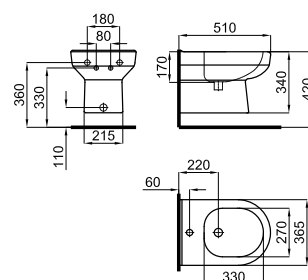

BTW 100357111

blanco
branco

21.1 20

193,00 €

Bidet a tierra BTW
Bidé ao chão BTW

100357113

blanco
branco

18.95 24

217,00 €

Bidé suspendido. Incluye las fijaciones.
Bidé suspenso com fixações

Para instalación en bastidores/cisternas, comprobar el rango máximo de instalación de los tubos ya incluidos (desagüe y alimentación) con las cotas indicadas en sus respectivos planos: Tubo de conexión de desagüe: En el caso de necesitar una longitud de tubo mayor, y hasta un rango máximo de instalación de 245 mm, solicitar el tubo correspondiente al siguiente código 100213056. Tubo de alimentación: En el caso de necesitar una longitud de tubo mayor, y hasta un rango máximo de instalación de 260 mm, solicitar el tubo correspondiente al siguiente código 100213068.

Para a instalação em bastidores/autoclismos, verifique o intervalo máximo de instalação dos tubos já incluídos (drenagem e fornecimento) com as dimensões indicadas nos respetivos esboços: Tubo de ligação de drenagem: Caso seja necessário um tubo mais comprido, até um alcance máximo de instalação de 245 mm, solicite o tubo correspondente com o seguinte código 100213056. Tubo de fornecimento: Caso seja necessário um tubo mais comprido, até um alcance máximo de instalação de 260 mm, solicite o tubo correspondente com o seguinte código 100213068.