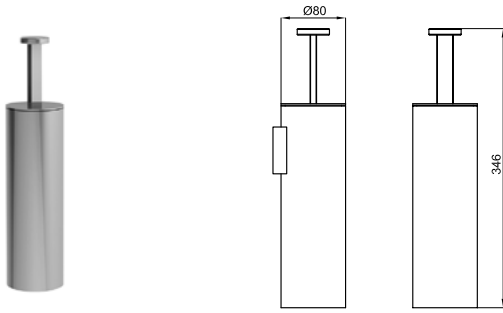

URBAN C

100123138	cromo cromo	1.6	208,00 €
100123152	blanco branco	1.6	218,00 €
100211377	negro mate preto mate	1.6	276,00 €
100289270	cobre cobre	1.6	321,00 €
100289271	titanio titanio	1.6	321,00 €
100299386	oro cepillado ouro escovado	1.6	333,00 €
100289260	cobre cepillado cobre escovado	1.6	333,00 €
100289261	titanio cepillado titanio escovado	1.6	333,00 €

Escobillero a pared / suelo
Porta-piçaba ao chão / a parede