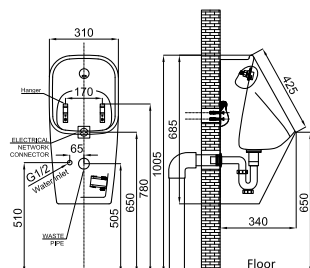

I-SMART 100345412 blanco branco 21.35 15 **580,00 €**

ACRO COMPACT - Urinario de alimentación trasera con válvula-difusor con sistema IR integrados (alimentación mediante transformador AC-DC 220V ó baterías 4x1,5V). Incluye las fijaciones 100295658 y el sifón 100295683. Para instalación en pared sólida. Para su instalación en pared ligera, pedir el bastidor 100308332 y las fijaciones 100306663.
ACRO COMPACT - Urinal de alimentação traseira com válvula difusora e sistema IR integrado (alimentação por transformador AC-DC 220V ou 4 baterias de 1,5V). Inclui fixações 100295658 e sifão 100295683. Para instalação em parede sólida. Para instalação em parede ligera, encomendar a estrutura 100308332 e fixações 100306663