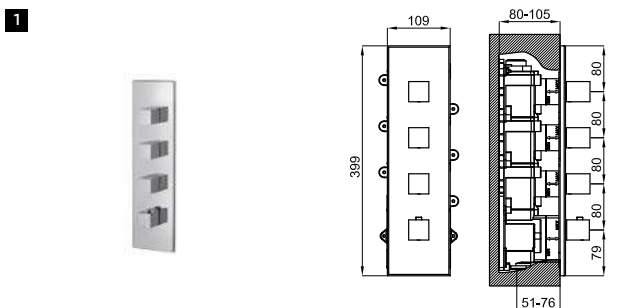

1 OXO. Parte externa termostática 3 salidas. Necesita el cuerpo interno de 3 vías código 100282733
Parte externa termostática 3 salidas. Precisa do código do corpo interno de 3 vias 100282733

		100282717		cromo <i>chromo</i>		2.22	719,00 €
		100282679		negro mate <i>preto mate</i>		2.22	899,00 €
		100282718		titanio cepillado <i>titanio escovado</i>		2.22	1.136,00 €

2 Cuerpo interno termostática 3 salidas con termoelemento de cera incorporado. Conexiones de 3/4".
Regulador de caudal. El caudal a 3 bares es de 36,5 l/min para 1 salida. Para 2 salidas simultáneas el caudal combinado es de 39,5 l/min a repartir entre las dos. Incluye válvula anti retorno y stop de seguridad a 38°C.
Corpo encastrado termostática 3 salidas com termo-elemento de cera incorporado. Conexões de 3/4". Regulador de caudal. O valor caudal a 3 bares tem 36,5 l/min para 1 saída. Para 2 saídas simultâneas, o caudal combinado é de 39,5 l/min para compartilhar entre os dois. Inclui válvula anti retorno e parada de segurança a 38°C

		100282733		5.74	1.208,00 €