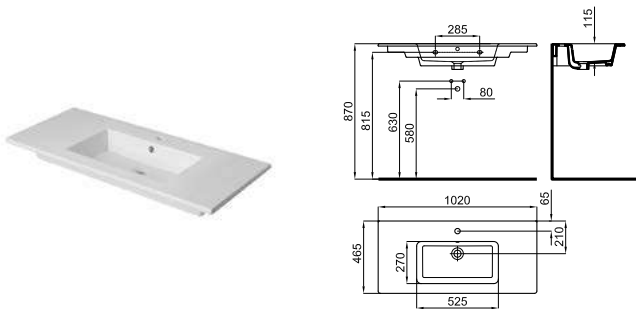

100358673 blanco
branco 26 12 **224,00 €**

100358674 blanco mate
branco mate 26 12 **320,00 €**

Lavabo 102 cm suspendido con rebosadero. Incluye las fijaciones 100041225.
102 cm suspenso com trasbordamento de agua. Inclui fixações 100041225.