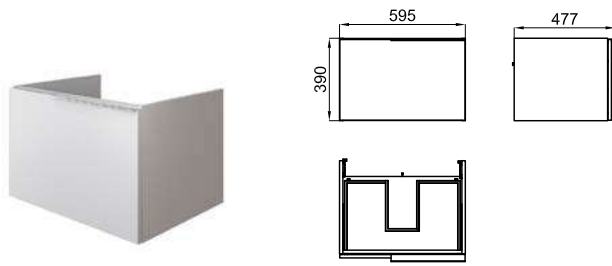

MARNE N

60 cm

100343932	blanco branco	15.2 8	352,00 €
100377043 NEW	gris perla cinza perla	15.2 8	352,00 €
100343938	antracita antracite	15.2 8	352,00 €
100343944	cerezo ceniza cerejeira cinza	15.2 8	352,00 €
100343950	roble wengue carvalho wenge	15.2 8	352,00 €

Módulo suspendido de 60cm. 1 cajón con cierre ralentizado. Tirador de aluminio.
Modulo suspenso de 60cm. 1 gaveta com fecho amortecido. Puxador em aluminio.