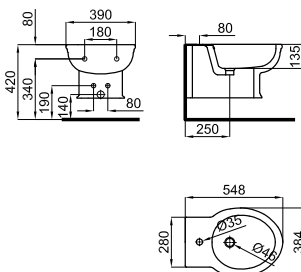

●●● 100232034

blanco
branco

21.85 16 **459,00 €**

Bidé a tierra. Incluye las fijaciones 100090790.
Bidé ao chão com fixações 100090790.

●●● 100232012

blanco
branco

21.6 16 **459,00 €**

Bidé a tierra. Incluye las fijaciones 100090790. Con 3 agujeros para grifería.
Bidé ao chão com fixações 100090790. Com 3 buracos para torneiros