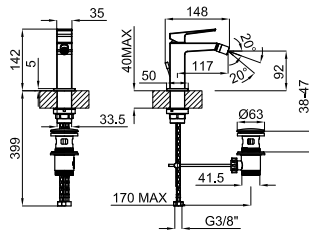

0.78

101,00 €

SQUARE

	100263918		cromo cromo	1.76	335,00 €
	100263975		negro mate preto mate	1.76	418,00 €
	100360252		cobre cobre	1.76	590,00 €
	100360250		titanio titanio	1.76	590,00 €
	100360251		cobre cepillado cobre escovado	1.76	659,00 €
	100359939		titanio cepillado titanio escovado	1.76	659,00 €