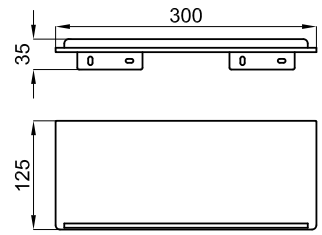

SQUARE 417

100360476	cromo	0.36	60,00 €
100360513	negro mate preto mate	0.36	61,00 €

Colgador doble
Cabide duplo

100360511	cromo	1.2	96,00 €
100360518	negro mate preto mate	1.2	99,00 €

Escobillero
Portapiçaba o parede