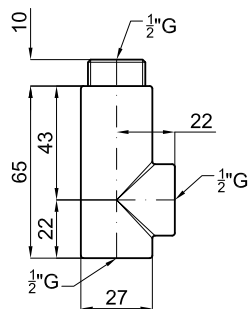

COMPLEMENTOS · COMPLEMENTOS

100098849	cromo cromo	0.17	31,00 €
100114709	blanco branco	0.17	31,00 €
100284591	negro mate preto mate	0.17	33,00 €

Racor "T" 65 mm para radiador mixto
Racor "T" 65 mm para radiador misto