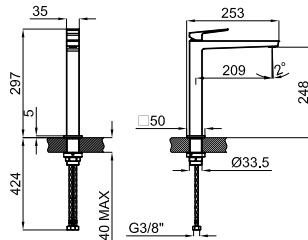

<del></del> 100263999	 Cromo cromo	2.41	536,00 €
	100263976	 negro mate preto mate	2.41	673,00 €
	100355553	 cobre cobre	2.41	796,00 €
	100355551	 titanio titanio	2.41	796,00 €
	100281892	 cobre cepillado cobre escovado	2.41	840,00 €
	100281891	 titanio cepillado titanio escovado	2.41	840,00 €

Monomando lavabo caño alto con cartucho cerámico de Ø25mm. Sin vaciador. Conexiones de 3/8", una longitud de los latiguillos de 650 mm. Aireador "plus" orientable. El caudal a 3 bares es de 4,7 l/min.

Monocomando lavatório cano alto com cartucho cerâmico de Ø25 mm. Conexões de 3/8", bichas com um comprimento de 650 mm, sem esvaziador automático e com arejador "Plus" ajustável. O caudal a 3 bar é de 4,7 l/min.