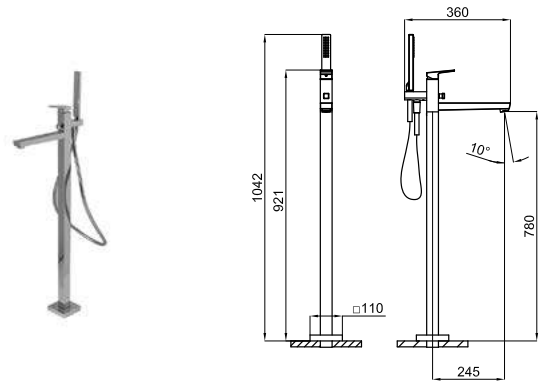

SQUARE

100281887	cromo cromo	2.208,00 €
100281893	negro mate preto mate	2.752,00 €
100281868	cobre cepillado cobre escovado	3.466,00 €
100281900	titanio cepillado titanio escovado	3.466,00 €