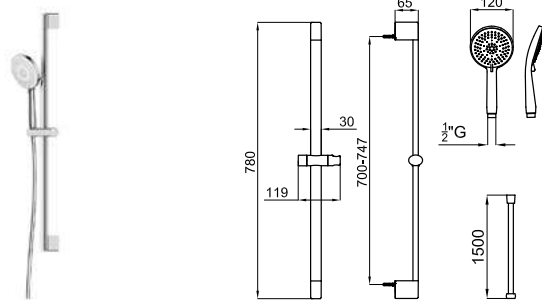

Brazo rociador Rondo de 40 cm a pared
Braço pinha chuveiro Rondo de 40 cm. a parede

SWAN

	100303958		cromo cromo		1.4	112,00 €
	100348330		negro mate preto mate		1.4	129,00 €

PACK DUCHA OVAL. Incluye barra de ducha con soporte deslizante, teleducha OVAL 100305810 con 3 funciones y flexible recubierto de PVC antitorción 100137847
 PACK DUCHE OVAL. Inclui rampa de chuveiro com suporte, chuveiro de mão OVAL 100305810 com 3 funções e tubo flexível revestido PVC anti-torção 100137847