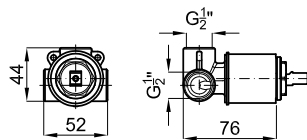

PROJECT LINE - Cuerpo interno monomando encastre ducha, con cartucho cerámico de Ø35 mm. y conexiones de 1/2". El caudal a 3 bares es de 21 l/min.
PROJECT LINE - Corpo interno monocomando encastre duche com cartucho ceramico de Ø35 mm. e conexoes de 1/2. caudal a 3 bares es de 21 l/min.

100107937

34,00 €