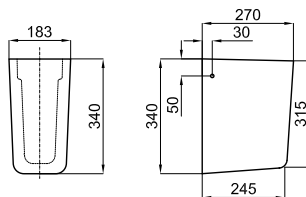

Lavabo 60 cm con rebosadero. Incluye las fijaciones 100041225
 Lavatório 60 cm. com transbordamento de água e fixações 100041225

100348616
 blanco
branco
 8.15 72 **91,00 €**

Semi-pedestal
 Meia coluna

MARNE