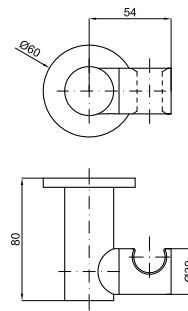

100280987	cromo cromo	0.37	39,00 €
100289094	negro mate preto mate	0.37	48,00 €
100280698	cobre cobre	0.37	59,00 €
100280763	titânio titânio	0.37	59,00 €
100280782	cobre cepillado cobre escovado	0.37	65,00 €
100281795	titânio cepillado titânio escovado	0.37	65,00 €

MINIMAL - Soporte teleducha pared
MINIMAL - Suporte chuveiro de mão a parede