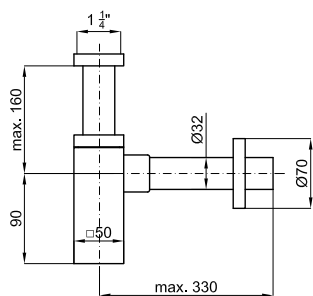

100345155

chromo
cromo

0.81

115,00 €

100345156

negro mate
preto mate

0.81

149,00 €

SQUARE - Sifón botella lavabo
SQUARE - Sifão garrafa lavatório