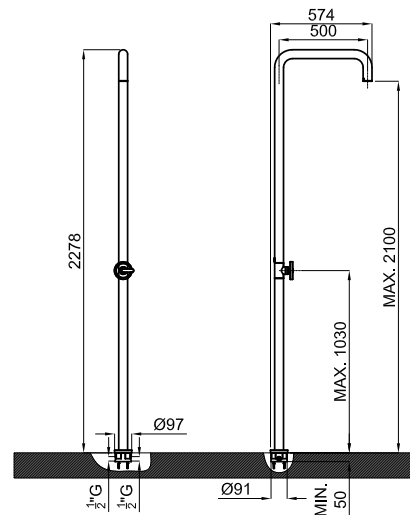

228h x 11 x 57,4

L 126 cm
W 77 cm
H 17 cm

0.16 m³

100267528

inox cepillado
inox escovado

15.75

2.950,00 €

Columna ducha instalación a pavimento con cartucho cerámico de Ø35 mm. Conexiones de 1/2". Apertura en frío. El caudal a 3 bares es de 7,31 l/min.

Columna de banho com instalação ao pavimento com cartucho de Ø35 mm. Conexões 1/2". Abertura na água fria. O caudal a 3 bares é de 7,31 l/min.