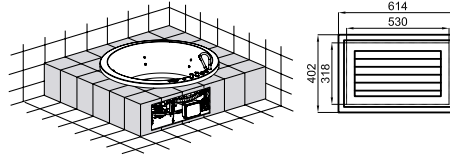

170 · 68H

	L 180 cm W 180 cm H 70 cm	2.27 m³		500 l.	BA			100078588		blanco brillo <i>branco brilho</i>			2.844,00 €		
					SIC						78	1			
	L 180 cm W 180 cm H 70 cm	2.27 m³		500 l.	BA			100078406		blanco brillo <i>branco brilho</i>			3.916,00 €		
					SIC						85	1			
	L 180 cm W 180 cm H 95 cm	3.08 m³		500 l.	CH			100078411		blanco brillo <i>branco brilho</i>			5.173,00 €		
					CH									98	1
					CH									105	1
					CH									114	1
	L 180 cm W 180 cm H 80 cm	2.59 m³		500 l.	CH			100078407		blanco brillo <i>branco brilho</i>			6.939,00 €		
					CH									121	1
					CH									121	1
					CH									121	1
	L 180 cm W 180 cm H 70 cm	2.27 m³		500 l.	FU			100215529		blanco brillo <i>branco brilho</i>			9.327,00 €		
					FU									113	1
					FU									120	1
					FU									129	1
	L 180 cm W 180 cm H 70 cm	2.27 m³		500 l.	FU			100215515		blanco brillo <i>branco brilho</i>			10.988,00 €		
					FU									129	1
					FU									136	1
					FU									136	1
	L 180 cm W 90 cm H 70 cm	1.13 m³		500 l.	CA			100304232		blanco brillo <i>branco brilho</i>			12.391,00 €		
					RE+						116	1			
					CA									123	1
					RE+						123	1			
	L 180 cm W 90 cm H 70 cm	1.13 m³		500 l.	CA			100304230		blanco brillo <i>branco brilho</i>			12.844,00 €		
					RE+						132	1			
					CA									139	1
					RE+						139	1