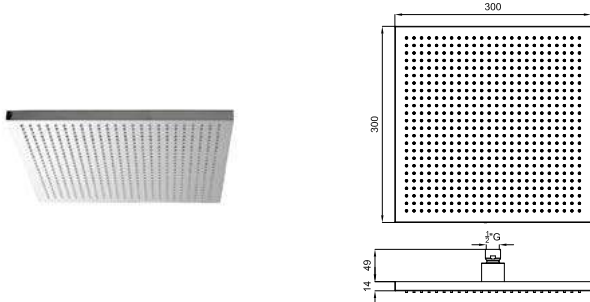

PROGRAMA OPTIMUM · PROGRAMA OPTIMUM

100377685 NEW
inox espejo
espelho
3
561,00 €

Rociador Square 30cm, con rótula y tecnología Optimum Flow para tener alta funcionalidad incluso a bajos caudales. El caudal a 3 bares es de 18 L/min con limitador opcional de 10 L/min incluido.

Pinha chuveiro Square 30cm, com rotula e tecnologia Optimum Flow para ter alta funcionalidade mesmo em baixos caudais. O caudal a 3 bar é de 18 l/min com limitador opcional de 10 l/min incluido.