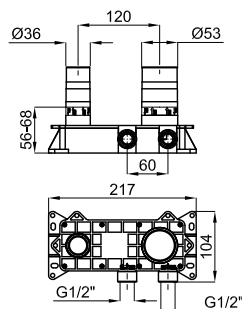

CONCEPTO ENCASTRE: LAVABO · CONCEPTO ENCASTRE: LAVABO

Certificaciones de producto disponibles según referencia.

Certificações do produto disponíveis de acordo com a referência

Para más información visita el apartado de certificaciones de nuestra página web www.noken.com

Para mais informações, visite a secção de certificações do nosso site www.noken.com

100283349

195,00 €

Cuerpo interno para monomando encastrado lavabo con cartucho cerámico de Ø35 mm.
Conexiones de 1/2\"

*Corpo interno para monocomando encastrado lavatório com cartucho cerâmico de Ø35mm.
Conexões de 1/2\"*

ROUND INOX

100283348

● inox cepillado
● inox escovado

389,00 €