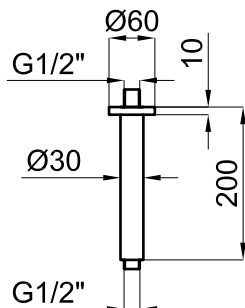

EX 100090331 cromo / cromo 0.33 **52,00 €**

100229063 negro mate / preto mate 0.33 **67,00 €**

100355010 oro / ouro 0.33 **83,00 €**

100280692 cobre / cobre 0.33 **83,00 €**

100280691 titanio / titânio 0.33 **83,00 €**

100355011 oro cepillado / ouro escovado 0.33 **88,00 €**

100280733 cobre cepillado / cobre escovado 0.33 **88,00 €**

100281802 titanio cepillado / titânio escovado 0.33 **88,00 €**

100368261 **NEW** laton cepillado / latão escovado 0.33 **88,00 €**

RONDO - Braço Rondo 20 cm a techo
Braço Rondo 20 cm. a tecto