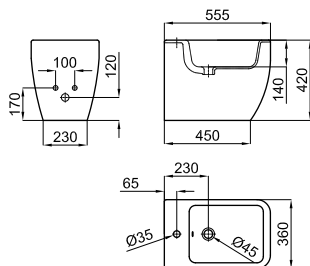

LOUNGE

BTW

Se recomienda
Recomendamos

S - H

100041214
Pág. 91

BTW ●●●	100312625	blanco branco	35.75	16	449,00 €
	100312640	blanco mate branco mate	35.75	16	727,00 €
	100312595	negro mate preto mate	35.75	16	727,00 €

Bidé a tierra. Incluye las fijaciones 100340397.
Bidé ao chão com fixações 100340397.

1

2

1 Inodoro suspendido "rimless". Incluye las fijaciones 100258251.
Sanita suspensa "rimless". Inclui as fixações 100258251.

10031255

blanco
branco

22.55 16

451,00 €

100311305

blanco mate
branco mate

22.55 16

749,00 €

100311324

negro mate
preto mate

22.55 16

749,00 €

2 Asiento inodoro con bisagra amortiguada.
Tampa sanita dobradiça amortecida

100283412

blanco
branco

2.84 168

129,00 €

100313077

blanco mate
branco mate

2.84 168

249,00 €

100313093

negro mate
preto mate

2.84 168

249,00 €

Se recomienda
Recomendamos

S - H

100041214
Pág. 91

●●●	100311315	blanco branco	22.95	16	451,00 €
	100311306	blanco mate branco mate	22.95	16	697,00 €
	100311316	negro mate preto mate	22.95	16	697,00 €

Bidé suspendido. Incluye las fijaciones 100258251.
Bidé suspenso com fixações 100258251.

Para instalación en bastidores/cisternas, comprobar el rango máximo de instalación de los tubos ya incluidos (desagüe y alimentación) con las cotas indicadas en sus respectivos planos: Tubo de conexión de desagüe: En el caso de necesitar una longitud de tubo mayor, y hasta un rango máximo de instalación de 245 mm, solicitar el tubo correspondiente al siguiente código 100213056. Tubo de alimentación: En el caso de necesitar una longitud de tubo mayor, y hasta un rango máximo de instalación de 260 mm, solicitar el tubo correspondiente al siguiente código 100213068.