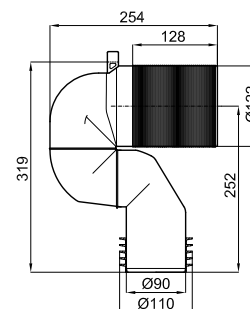

100114969

blanco
branco

0.84 225

23,00 €

Codo evacuación ajustable, para inodoro S-OR, con multijunta, permite la instalación en tuberías bajantes de diámetros 90 a 110 mm

Codo evacuação ajustável, para sanita S - OR com multijunta, permite a instalação em tubos de drenagem de 90 a 110 mm