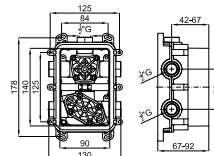

1

1 Parte externa smartbox termostático
Parte externa smartbox termostático

2

SMART BOX SLIM

3

2

2 SMART BOX SLIM - Cuerpo empotrado de instalación rápida universal para termostática de 1, 2 o 3 salidas. con termoelemento de cera incorporado y conexiones 1/2". El caudal a 3 bares para 1 salida es de 21 l/min. y para las otras 2 salidas de 20 l/min.
SMART BOX SLIM - Corpo encastrado de instalação rápida universal para termostática de 1, 2 ou 3 saídas com termoelemento de cera incorporado e uniões 1/2". O caudal a 3 bar para 1 saída é de 21 l/min. e para 2 saídas é de 20 l/min.