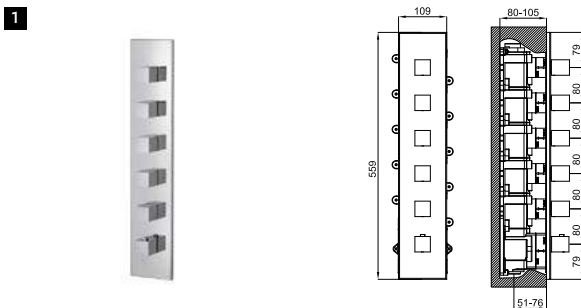

1 OXO. Parte externa termostática 5 salidas. Necesita el cuerpo interno de 5 vías código 100282736
Parte externa termostática 5 salidas. Precisa do código do corpo interno de 5 vias 100282736

		100282695	cromo cromo	2.92	906,00 €
		100282732	negro mate preto mate	2.92	1.135,00 €
		100360745	oro ouro	2.92	1.583,00 €
		100360747	cobre cobre	2.92	1.430,00 €
		100360749	titanio titanio	2.92	1.430,00 €
		100360746	oro cepillado ouro escovado	2.92	1.595,00 €
		100360748	cobre cepillado cobre escovado	2.92	1.435,00 €
		100282724	titanio cepillado titanio escovado	2.92	1.435,00 €

2 Cuerpo interno termostática 5 salidas con termoelemento de cera incorporado. Conexiones de 3/4".
Regulador de caudal. El caudal a 3 bares es de 36,5 l/min para 1 salida. Para 2 salidas simultáneas el caudal combinado es de 39,5 l/min a repartir entre las dos. Incluye válvula anti retorno y stop de seguridad a 38°C.
Corpo encastrado termostática 5 salidas com termo-elemento de cera incorporado. Conexões de 3/4". Regulador de caudal. O valor caudal a 3 bares tem 36,5 l/min para 1 saída. Para 2 saídas simultâneas, o caudal combinado é de 39,5 l/min para compartilhar entre os dois. Inclui válvula anti retorno e parada de segurança a 38°C

		100282736		7.95	1.557,00 €