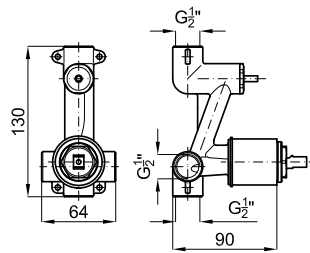

PROJECT LINE - Cuerpo interno monomando encastre baño ducha, con cartucho cerámico de Ø35 mm. inversor automático y conexiones de 1/2". El caudal a 3 bares es de baño 20 l/min y ducha 18 l/min.
PROJECT LINE - Corpo interno monocomando encastre banho/duche com cartucho ceramico de Ø35 mm., inversor automatico e conexoes de 1/2". caudal a 3 bares es de banho 21 l/min. e duche 18 l/min.

100107958

chromo
cromo

88,00 €