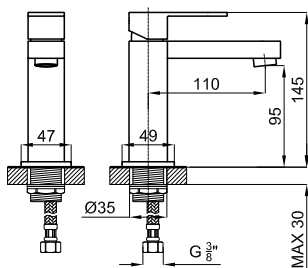

HOTELS

ECO FLOW **100283402** **11.12** **131,00 €**

Monomando lavabo con cartucho cerámico de Ø25mm. Conexiones de 3/8", una longitud de los latiguillos de 370mm y aireador "plus". Apertura en frío. El caudal a 3 bares es de 4,4 l/min.
Monocomando lavatório com cartucho cerâmico de Ø25 mm. Conexões de 3/8"; bichas com um comprimento de 370 mm e arejador "plus". Abertura na água fria. O caudal a 3 bar é de 4,4 l/min.

ECO FLOW **100310103** **1.87** **241,00 €**

Monomando lavabo caño alto con cartucho cerámico de Ø25 mm. Conexiones de 3/8", una longitud de los latiguillos de 400 mm, sin vaciador automático y con aireador "Plus". El caudal a 3 bares es de 5 l/min. Apertura en frío.
Monocomando lavatório caño alto com cartucho cerâmico de Ø25 mm. Conexões de 3/8"; bichas com um comprimento de 400 mm, sem esvaziador automático e com arejador "Plus". O caudal a 3 bar é de 5 l/min. Abertura na água fria.