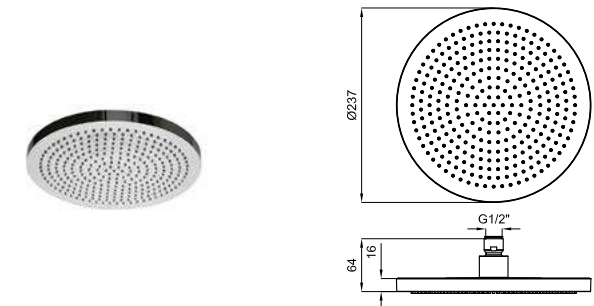

100358896
cromo
1.36
205,00 €

Rociador Rondo 23cm, con rótula y tecnología Optimum Flow para tener alta funcionalidad incluso a bajos caudales. El caudal a 3 bares es de 9 L/min con limitador opcional de 5,6 L/min incluido.

Pinha chuveiro Rondo 23cm, com rotula e tecnologia Optimum Flow para ter alta funcionalidade mesmo em baixos caudais. O caudal a 3 bar é de 9 l/min com limitador opcional de 5,6 l/min incluido.