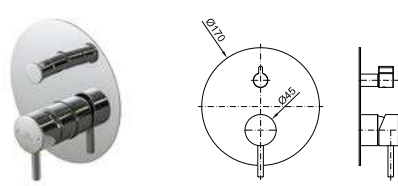

RONDO

100345120			cromo cromo	155,00 €
100345121			negro mate preto mate	208,00 €
100345122			oro ouro	251,00 €
100345123			cobre cobre	251,00 €
100345124			titanio titanio	251,00 €
100345125			oro cepillado ouro escovado	266,00 €
100345126			cobre cepillado cobre escovado	266,00 €
100345127			titanio cepillado titanio escovado	266,00 €
100367913	NEW		laton cepillado latão escovado	266,00 €