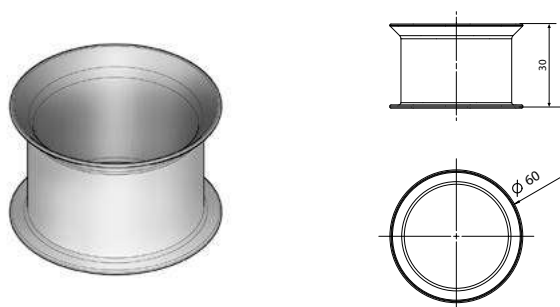

100043170
cromo
cromo
0.05 34,00 €

Casquillo desagüe 3 cm.
Casquillo válvula 3 cm.