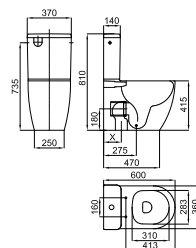

ACRO COMPACT

SET

1 Set inodoro a tierra "rimless" con salida orientable y cisterna alimentación inferior izquierda con mecanismo "Touchless" 4,5/3 L. Incluye las fijaciones 100359631.
Set sanita ao chão "rimless" com saída orientável e tanque com autoclismo "Touchless" alimentação inferior esquerda 4,5/3 L. Com fixações 100359631.

	4,5/3L.		100345405		blanco branco		50.35		12	600,00 €

2A Asiento inodoro con bisagra amortiguada
Tampa sanita com dobradiça amortecida

	100253386		blanco branco		2.69		168	131,00 €

2B Asiento inodoro bisagra amortiguada
Tampa sanita dobradiça amortecida

100360930		blanco branco		2.44		168	149,00 €

Se necesita
É preciso

S - V	S - H
Pág. 97	100041216 Pág. 90
	100091751 Pág. 217
	100310426 Pág. 217

1A 1B 1C 1D

Se necesita
É preciso

S - V	S - H
Pág. 97	100041216 Pág. 90

1A 1B 1D

Se necesita
É preciso

100091751 Pág. 217	100310426 Pág. 217

1A

1B

1C

2A

1D

1E

2B

SET

1A Set inodoro a tierra "rimless" con salida orientable y cisterna alimentación inferior izquierda 4,5/3 L. Incluye las fijaciones 100359631.
Set sanita ao chão "rimless" com saída orientável e tanque alimentação inferior esquerda 4,5/3 L. Com fixações 100359631.

	4,5/3L.		100345406		blanco branco		50.35		12	538,00 €

1B Set inodoro a tierra "rimless" con salida orientable y cisterna alimentación inferior izquierda 4,5/3 L. con orificio a ambos lados. Incluye las fijaciones 100359631.
Set sanita ao chão "rimless" com saída orientável e tanque alimentação inferior esquerda 4,5/3 L. com orifício em ambos os lados. Com fixações 100359631.

100355729		blanco branco		51.4		12	547,00 €