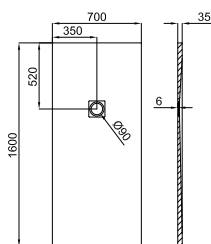

160 x 70 cm.

100347010 26.8 20 **432,00 €**