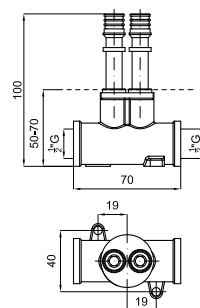

EX	100344881		cromo cromo		0.95	120,00 €
	100344882		negro mate preto mate		0.95	165,00 €
	100344883		oro ouro		0.95	196,00 €
	100344885		cobre cobre		0.95	196,00 €
	100344884		titanio titânio		0.95	196,00 €
	100349600		acero cepillado aço escovado		0.95	208,00 €
	100344888		oro cepillado ouro escovado		0.95	208,00 €
	100344887		cobre cepillado cobre escovado		0.95	208,00 €
	100344886		titanio cepillado titânio escovado		0.95	208,00 €
	100368267		laton cepillado latão escovado		0.95	208,00 €
	100344880				0.37	37,00 €

2 Cuerpo interno monomando mezclador para set de ducha sanitaria. El caudal a 3 bares es de 8,6 l/min.
Corpo interno do misturador para conjunto de chuveiro sanitário. O caudal a 3 bar é de 8,6 l/min