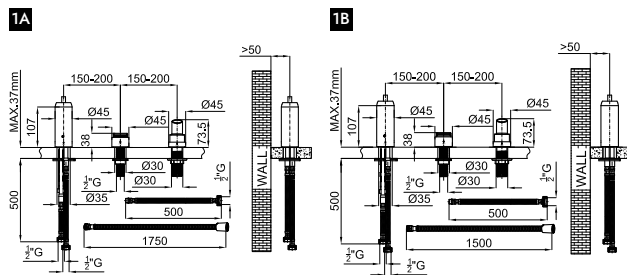

CONCEPTO ENCASTRE: BAÑERA · CONCEPTO ENCASTRE: BAÑERA

1A PROJECT LINE - Cuerpo interno batería instalación bañera 3 piezas. Cartucho cerámico Noken Tri-Control de Ø40 mm con inversor incorporado.

PROJECT LINE - Corpo interno de conjunto de misturadora para instalação em banheira 3 peças. Cartucho cerâmico Noken Tri-Control de Ø40 mm com inversor incorporado.

100166061

cromo
croma

2.4

243,00 €

100271600

negro mate
preto mate

2.4

380,00 €

100284661

oro
ouro

2.33

408,00 €

100284634

cobre
cobre

2.33

408,00 €

100284652

titanio
titano

2.33

408,00 €

100306618

oro cepillado
ouro escovado

2.33

440,00 €

100284615

cobre cepillado
cobre escovado

2.33

440,00 €

100284651

titanio cepillado
titano escovado

2.33

440,00 €

RONDO

SQUARE

100292697 cromo
croma 326,00 €

100327523 negro mate
preto mate 400,00 €

100292698 oro
ouro 558,00 €

100306619 oro cepillado
ouro escovado 571,00 €

100292757 cobre cepillado
cobre escovado 571,00 €

100292744 titanio cepillado
titano escovado 571,00 €

100284617 cromo
croma 378,00 €

100284636 negro mate
preto mate 445,00 €

100284643 cobre
cobre 556,00 €

100284624 titanio
titano 556,00 €

100284635 cobre cepillado
cobre escovado 623,00 €

100284660 titanio cepillado
titano escovado 623,00 €