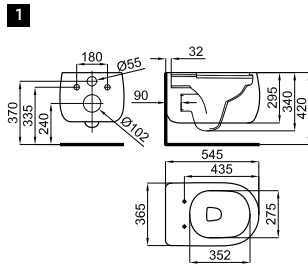

NEW LOUNGE FLUID

designed by Simone Micheli

2A

2B

1 Inodoro suspendido "tornado" 55cm. Incluye las fijaciones
Sanita suspensa "tornado" 55cm. Inclui as fixações

100374681 **NEW** ●●● blanco blanco 27,25 18 445,00 €

100374683 **NEW** 60 ●●● blanco mate blanco mate 27,25 18 547,00 €

100374685 **NEW** 60 ●●● negro mate preto mate 27,25 18 610,00 €

2A Asiento inodoro bisagra amortiguada
Tampa sanita dobradiça amortecida

100376797 **NEW** ●●● blanco blanco 2,84 168 124,00 €

100376798 **NEW** 60 ●●● blanco mate blanco mate 2,84 168 196,00 €

100376799 **NEW** 60 ●●● negro mate preto mate 2,84 168 196,00 €

2B

100376830 **NEW** ●●● blanco blanco 2,84 168 153,00 €