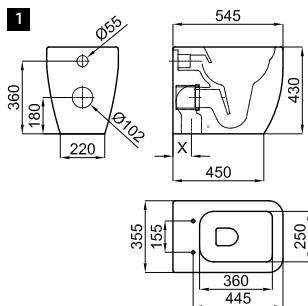

LOUNGE FINISH STUDIO

Se necessita
É preciso

S - V

S - H

X
Pág. 97

100041216
Pág. 90

1 Inodoro independiente "rimless" con salida orientable. Incluye las fijaciones 100340397.
Sanita independente "rimless". Saída orientável com fixações 100340397.

6/3L

BTW

700036432 NEW 120

cores cores

28.29 16 **860,00 €**

2 Asiento inodoro con bisagra amortiguada.
Tampa sanita dobradiça amortecida

700036392 NEW 120

cores cores

2.84 168 **295,00 €**