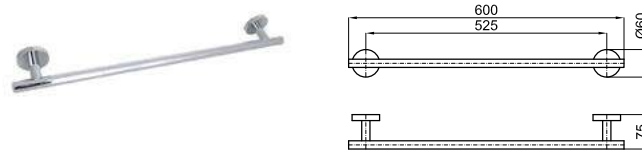

HOTELS

100102357	cromo cromo	0.55	47,00 €
100267607	negro mate negro mate	0.55	84,00 €
100360812	oro oro	0.55	94,00 €
100360805	cobre cobre	0.55	94,00 €
100360778	titanio titanio	0.55	94,00 €
100340411	oro cepillado oro escovado	0.55	108,00 €
100340444	cobre cepillado cobre escovado	0.55	108,00 €
100340445	titanio cepillado titanio escovado	0.55	108,00 €
100374084	NEW laton cepillado latão escovado	0.55	108,00 €

Toallero barra 45 cm
Toalheiro barra 45 cm.

100102358	cromo cromo	0.63	59,00 €
100267613	negro mate negro mate	0.63	95,00 €
100360813	oro oro	0.63	117,00 €
100360806	cobre cobre	0.63	117,00 €
100360779	titanio titanio	0.63	117,00 €
100340410	oro cepillado oro escovado	0.63	132,00 €
100340448	cobre cepillado cobre escovado	0.63	132,00 €
100340446	titanio cepillado titanio escovado	0.63	132,00 €
100368287	NEW laton cepillado latão escovado	0.63	132,00 €

Toallero barra 60 cm
Toalheiro barra 60 cm.