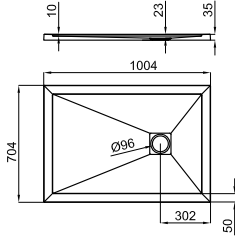

LEI

100 x 70 cm.