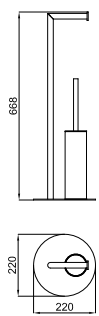

100360482 cromo cromo 2.65 179,00 €

100360483 negro mate preto mate 2.65 216,00 €

Escobillero y portapapel a suelo
Portascpino e portatotolo da pavimento