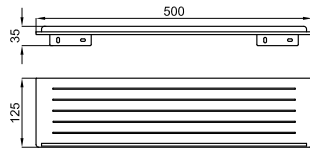

SQUARE 417

100360476	cromo	0.36	60,00 €
100360513	negro mate preto mate	0.36	61,00 €

Colgador doble
Cabide duplo

100360511	cromo	1.2	96,00 €
100360518	negro mate preto mate	1.2	99,00 €

Escobillero
Portapiçaba o parede