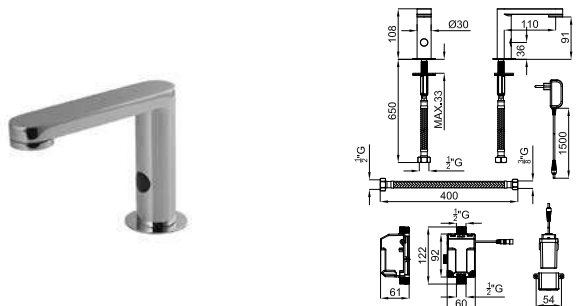

100307799		2.3	363,00 €

		100307877		2.1	608,00 €

Grifería lavabo electrónica con 1 entrada de agua, conexiones de 3/8". Conexión con transformador (110/240 - 6V) o baterías (4x1,5 V tipo AA), ambas opciones incluidas. El caudal a 3 bares es de 5.5 l/min. Pilas y filtros incluidos.
Torneira lavatorio electronica com 1 entrada de agua, conexão de 3/8". Inclui componentes para instalação com bateria (4 pilhas 1,5 V tipo AA incluídas) ou transformador (110-240V - 6V, 50/60Hz). O caudal a 3 bares é de 5.5 l/min. Baterias e filtros incluídos.

Grifería lavabo electrónica con 2 entradas de agua, conexiones de 3/8". Conexión con transformador (110/240 - 6V) o baterías (4x1,5 V tipo AA), ambas opciones incluidas. El caudal a 3 bares es de 5.5 l/min. Pilas y filtros incluidos.
Torneira lavatorio electronica com 2 entradas de agua, conexão de 3/8". Inclui componentes para instalação com bateria (4 pilhas 1,5 V tipo AA incluídas) ou transformador (110-240V - 6V, 50/60Hz). O caudal a 3 bares é de 5.5 l/min. Baterias e filtros incluídos.