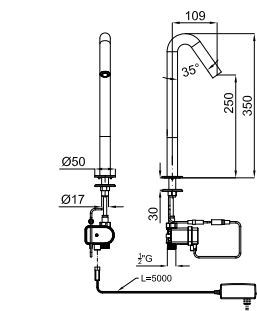

TOUCHLESS

ECO FLOW **I-SMART** 100361077 **1.65** **769,00 €**

I-SMART

Grifería caño apoyo modelo Round, a batería 9V(LR61), 1 agua, 1.89 L/M (0.5GPM), 0.5-5.0 bar (7-72.5 PSI), rango del sensor 30-100 mm +/- 10 mm 1.18-3.94" (personalizable con el mando de control opcional 100038795), Tmáx 70°C, autoapagado 90s (ajustable por control remoto, transformador EU-100305240 incluido).

Torneira de apoio com bico modelo Round, operada por baterias alcalina 9V(LR61), 1 água, 1.89 L/M (0.5GPM), 0,5-5,0 bar (7-72,5 PSI), faixa do sensor 30-100 mm +/- 10 mm 1,18-3,94" (personalizável com o botão de controle opcional), Tmáx 70°C, desligamento automático 90s (ajustável por controle remoto 100038795), incluído transformador EU-100305240