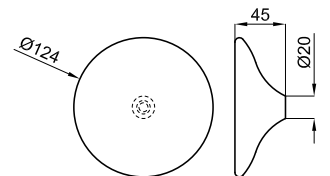

100373177 **NEW** gris
cinza 0.27 250 **140,00 €**

Toallero 12cm Ø para modulo suspendido Lounge Fluid (100373182).

Toalheiro de 12cm Ø para módulo suspenso Lounge Fluid (100373182).