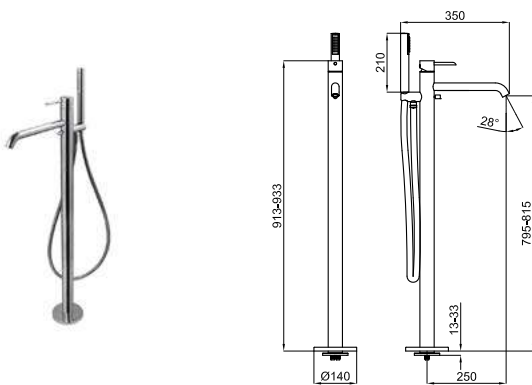

ROUND

100209423	cromo cromo	1.215,00 €
100209456	negro mate preto mate	1.457,00 €
100339993	oro cepillado ouro escovado	1.634,00 €
100339990	cobre cepillado cobre escovado	1.634,00 €
100339992	titanio cepillado titanio escovado	1.634,00 €
100368232	NEW laton cepillado latão escovado	1.634,00 €