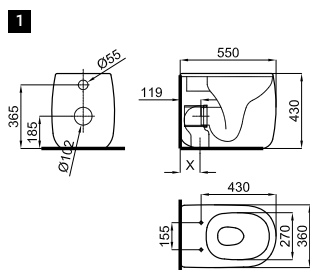

Lavabo 56x39 cm semi-encastre sin rebosadero.
Lavatório 56x39 cm. semi-engaste sem transbordamento de água.

2A

2B

1 Inodoro independiente "tornado" con salida orientable. Incluye las fijaciones.
Sonita independente "tornado". Saída orientável com fixações.