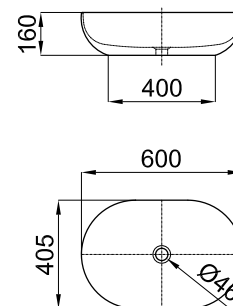

100255359	blanco branco		12.45 36	317,00 €
	100255705	blanco mate branco mate		12.45 36	500,00 €

Lavabo 60x40 cm apoyo sin rebosadero. Se deberá utilizar un vaciador fijo o de rejilla.
Lavatório 60x40 cm. apoio sem transbordamento de água. Debera-se utilizar uma valvula fixa o de grade.