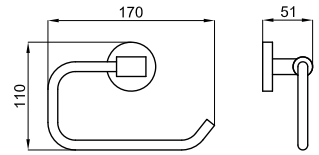

ROUND INOX

AISI 304 100282057

● acero cepillado
aço escovado

0.51

48,00 €

Toallero barra 60 cm
Toalheiro barra 60 cm

AISI 304 100282087

● acero cepillado
aço escovado

0.42

25,00 €

Portapapel sin tapa
Portarolo sem tampa

AISI 304 100282091

● acero cepillado
aço escovado

0.91

64,00 €

Escobillero suelo/pared
Portaçaçaba ao chão / a parede