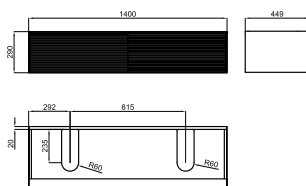

ESSENCE-C

140 cm