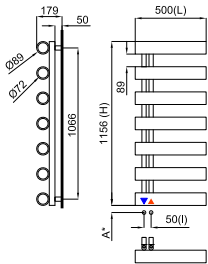

AC **CUSTOM 500x1155 mm.**

L mm	500
I mm	50
H mm	1156
Tubo N°	7
Watt ΔT = 50 K	738
Watt ΔT = 30 K	376
Resist. W	-
Fij. N°	4