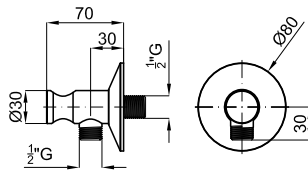

COMPLEMENTOS · COMPLEMENTOS

HOJ EX 100238804	cromo cromo	0.33	79,00 €
100238776	oro ouro	0.33	92,00 €
100299401	oro cepillado ouro escovado	0.33	142,00 €
100258844	cobre cepillado cobre escovado	0.33	142,00 €

LIGNAGE - Soporte teleducha pared con toma de agua
LIGNAGE - Suporte chuveiro de mão a parede com toma de água.