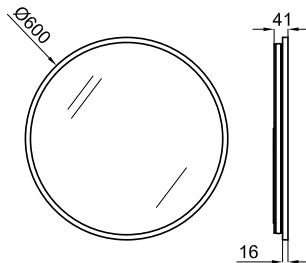

SMART 100334356	espejo_negro mate espelho_preto mate	4.87 20	568,00 €

ROUND - Espejo 60 cm con marco negro de madera, retroiluminado y anti-vaho controlados mediante sensor de proximidad. Clase II, IP44, 4000K, 34W (220V).
Espelho 60 cm com moldura preta de madeira, retroiluminado e anti-embaciamento controlados por sensor de proximidade. Classe II, IP44, 4000K, 34W (220V).