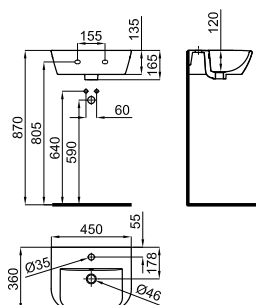

URBAN C

100348615   blanco
branco   11.9 52   **113,00 €**

Lavabo 45 cm con rebosadero. Incluye las fijaciones 100041225
Lavatório 45 cm. com trasbordamento de agua e fixações 100041225

100348614   blanco
branco   19.9 32   **128,00 €**

Lavabo 60 cm con rebosadero. Incluye las fijaciones 100041225
Lavatório 60 cm. com trasbordamento de agua e fixações 100041225