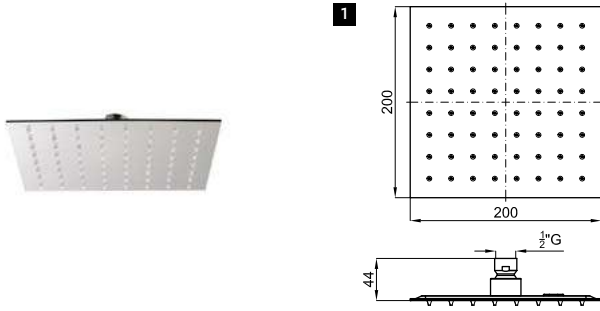

PROGRAMA EXTRAPLANOS · PROGRAMA EXTRAPLANOS

1 SQUARE. Rociador 20 cm., con rótula. Incluye válvula de seguridad. El caudal a 3 bares es de 9 l/min.

SQUARE. Pinha chuveiro 20 cm, com rótula. Inclui válvula de segurança. O caudal a 3 bar é de 9l/min.

inox espejo espelho 0.95 106,00 €

negro mate preto mate 0.95 187,00 €

2 SQUARE. Rociador 30 cm., con rótula. Incluye válvula de seguridad. El caudal a 3 bares es de 12 l/min.

SQUARE. Pinha chuveiro 30 cm, com rótula. Inclui válvula de segurança. O caudal a 3 bar é de 12l/min.

inox espejo espelho 1.81 179,00 €

negro mate preto mate 1.81 270,00 €

3 SQUARE. Rociador 40 cm., con rótula. Incluye válvula de seguridad. El caudal a 3 bares es de 15 l/min.

SQUARE. Pinha chuveiro 40 cm, com rótula. Inclui válvula de segurança. O caudal a 3 bar é de 15l/min.

inox espejo espelho 3.13 306,00 €