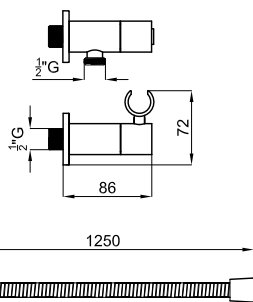

COMPLEMENTOS · COMPLEMENTOS

100319745		cromo cromo		0.5	90,00 €
100319737		negro mate preto mate		0.5	108,00 €
100357087		oro cepillado ouro escovado		0.5	128,00 €
100357086		cobre cepillado cobre escovado		0.5	128,00 €
100357085		titanio cepillado titânio escovado		0.5	128,00 €

Monomando para set de ducha sanitaria con una entrada de agua. Incluye flexible, soporte y toma de agua. El caudal a 3 bares es de 13,5 l/min.
Monocomando para conjunto de duche sanitário com 1 entrada de água. Inclui: suporte chuveiro de mão a parede com toma de água e tubo flexível 125 cm. O caudal a 3 bar é de 13,5 l/min