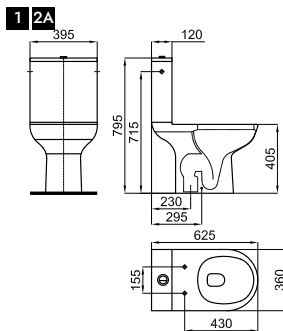

1
Se necesita
É preciso
S - V
 100041330
Pág. 91

2A 2B
Se necesita
É preciso
 100091751 100310426
Pág. 217 Pág. 217

3A

3B

1 Inodoro a tierra "tornado" con salida vertical. Incluye las fijaciones 100041212
Sanita ao chão "tornado" com saída vertical e fixações 100041212

2A Cisterna con alimentación lateral ambos lados y mecanismo pre-montado, fijaciones, junta.
Tanque com alimentação lateral (ambos lados) e mecanismo pré-montado, fixações, junta.

2B Cisterna con alimentación inferior izquierda y mecanismo pre-montado, fijaciones, junta.
Tanque com alimentação inferior esquerda e mecanismo pré-montado, fixações, junta.

3A Asiento inodoro con bisagra amortiguada.
Tampa sanita dobradiça amortecida

3B

		4,5/3L		clean tornado	100357108		blanco branco		29.93 20	165,00 €
		4,5/3L			100357109		blanco branco		14.45 71	141,00 €
		4,5/3L			100357110		blanco branco		14.45 71	141,00 €
			SOFT CLOSE		100357114		blanco branco		2.44 120	83,00 €
					100357115		blanco branco		2.49 120	87,00 €