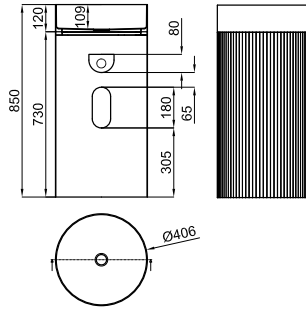

ROME

		AISI 304	100379164	NEW		oro cepillado ouro escovado			1.301,00 €
			100379163	NEW		cobre cepillado cobre escovado			1.301,00 €
			100360885			titanio cepillado titanio escovado			1.301,00 €
			100379165	NEW		laton cepillado latão escovado			1.301,00 €

Lavabo de pie sin rebosadero. Incluye vaciador fijo. Se recomienda el sifón 100136669 ó 100313764.

Lavatório ao chão sem transbordamento de água. Inclui válvula de drenagem fixa. Recomendamos o sifão 100136669 ou 100313764.

		AISI 304	100379283	NEW		oro cepillado ouro escovado			494,00 €
			100379282	NEW		cobre cepillado cobre escovado			494,00 €
			100379281	NEW		titanio cepillado titanio escovado			494,00 €
			100379284	NEW		laton cepillado latão escovado			494,00 €

Lavabo Ø36 cm. apoyo sin rebosadero. Incluye vaciador fijo.

Lavatório Ø36 cm. apoio sem transbordamento de água. Inclui válvula de drenagem fixa.

Se necesita

É preciso

100136669

Pág. 91