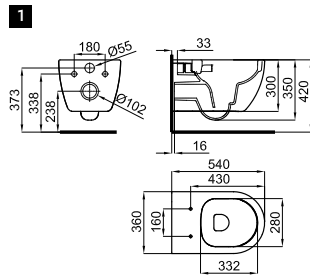

ARQUITECT

1 Inodoro suspendido "rimless". Incluye las fijaciones 100335143.
Sanita suspensa "rimless". Inclui as fixações 100335143.

100328472 blanco **338,00 €**

100347802 blanco mate **418,00 €**

100368844 negro mate **447,00 €**

2A Asiento inodoro con bisagra amortiguada.
Tampa sanita dobradiça amortecida

100328604 blanco **131,00 €**

100328614 blanco **153,00 €**

100347804 blanco mate **226,00 €**

100368920 negro mate **245,00 €**