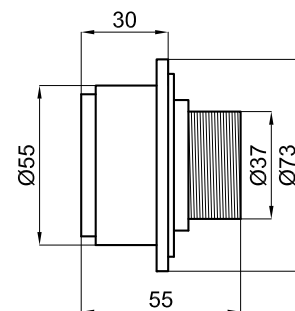

100046585

● cromo
cromo

0.19 1000

37,00 €

Adaptador de desagüe oculto.
Adaptador de escoamento oculto