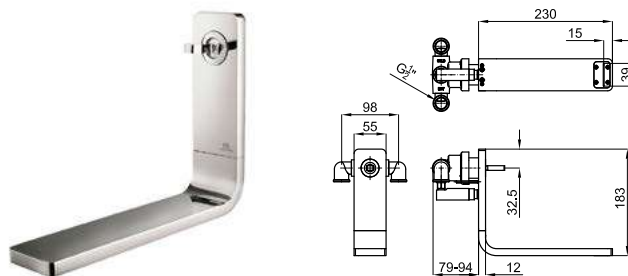

100063522		cromo cromo		3.65	937,00 €
		100073039		blanco branco		3.65	1.074,00 €		
		100333724		negro mate preto mate		3.65	1.225,00 €		
		100210916		cobre cobre		3.65	1.501,00 €		
		100208632		titanio titanio		3.65	1.501,00 €		

Monomando lavabo encastre con cartucho cerámico de Ø25 mm. Conexiones de 1/2". Sin vaciador. Incorpora rompeaguas. El caudal a 3 bares es de 4,5 l/min.

Monocomando lavatório de encastrar com cartucho cerâmico de Ø25 mm. Conexões de 1/2". Sem válvula. Incorpora emulsor. O caudal a 3 bar é de 4,5 l/min.