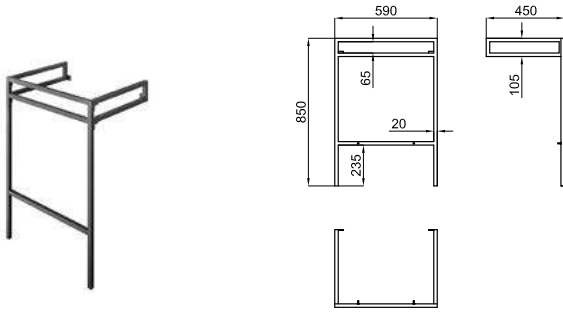

MARNE N

ESTRUCTURA · ESTRUTURA

60 cm