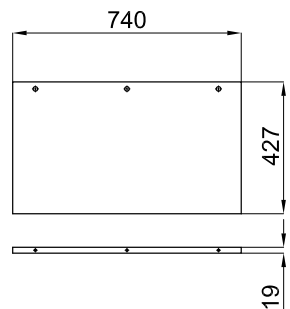

100232688 roble square
 carvalho square 4.56 40 **192,00 €**

Balda estructura Marne N (100344854) 80CM

Prateleira para estrutura Marne N (100344854) 80CM

Se recomienda: / Recomendamos: