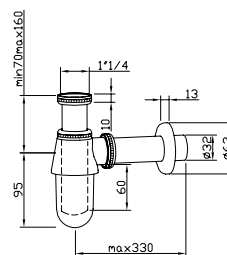

100039181

Cromo
 Cromo

0.53

38,00 €

Sifón botella lavabo
Sifão garrafa lavatório