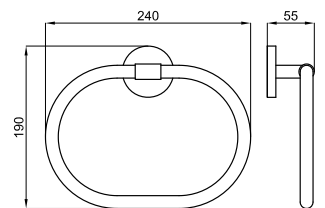

100102359	cromo cromo	0.41	49,00 €

Toallero anilla lavabo
Toalheiro argola lavatório