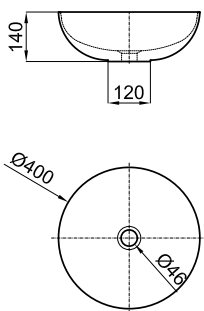

SLENDER

			100255371		blanco branco			6.15	52	200,00 €
			100255721		blanco mate branco mate			6.15	52	392,00 €
			100283426		blanco_oro branco_ouro			6.15	52	989,00 €
			100283427		blanco_cobre branco_cobre			6.15	52	989,00 €

			100283408		blanco branco			8.56	52	248,00 €
			100283406		blanco mate branco mate			8.56	52	286,00 €

Lavabo 40 cm apoyo con rebosadero. Incluye vaciador clicker con tapón cerámico.
Lavatório 40 cm. apoio com transbordamento de água. Inclui válvula tipo clicker com Tampa cerâmica

Lavabo 40 cm apoyo sin rebosadero. Se deberá utilizar un vaciador fijo o de rejilla.
Lavatório 40 cm. apoio sem transbordamento de água. Debera-se utilizar uma válvula fixa o de grade.

			100352939		acero concrete acero concrete			4.99	52	1.044,00 €
			100352940		caliza concrete caliza concrete			4.99	52	1.044,00 €
			100352942		deep concrete deep concrete			4.99	52	1.044,00 €
			100352941		dark concrete dark concrete			4.99	52	1.044,00 €
			100352945		marfil stone marfil stone			4.99	52	1.044,00 €
			100352944		travertino marble travertino marble			4.99	52	1.044,00 €
			100352946		carrara marble carrara marble			4.99	52	1.044,00 €
			100352943		marquina stone marquina stone			4.99	52	1.044,00 €
			100352919		negro azabache preto corvo			4.99	52	1.099,00 €

Lavabo 40 cm apoyo sin rebosadero. Incluye vaciador fijo con tapón cerámico.
Lavatório 40 cm. apoio sem transbordamento de água. Inclui válvula fixa com tampa de cerâmica.