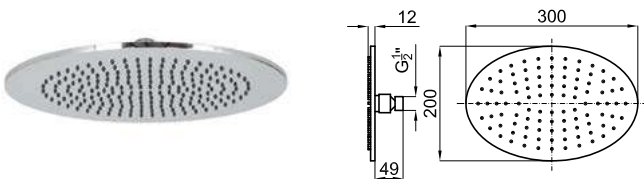

100090355		cromo cromo		1.48	295,00 €
			100348356		negro mate preto mate		1.48	300,00 €

Rociador Oval 30x20 cm, con rótula. El caudal a 3 bares es de 16 l/min.
Pinha chuveiro Oval 30x20 cm., com rótula. O caudal a 3 bar é de 16 l/min.