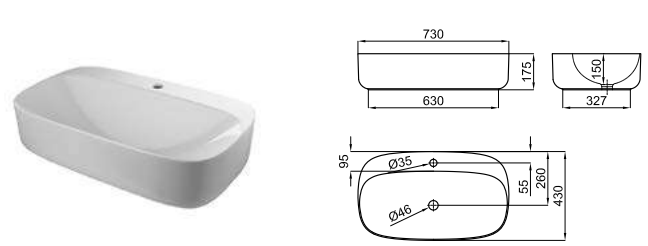

ARQUITECT

		THIN 100200789	blanco branco		10.9 28	348,00 €
		100229825	blanco mate branco mate		10.9 28	488,00 €
		100285106	negro mate preto mate		10.9 28	488,00 €

		THIN 100200797	blanco branco		19.4 24	502,00 €

Lavabo 70 cm apoyo sin rebosadero. Se deberá utilizar un vaciador fijo o de rejilla.
Lavatório 70 cm. apoio sem transbordamento de água. Debera-se utilizar uma válvula fixa o de grade.

Lavabo 42 cm apoyo sin rebosadero. Se deberá utilizar un vaciador fijo o de rejilla.
Lavatório 42 cm. apoio sem transbordamento de água. Debera-se utilizar uma válvula fixa o de grade.

		THIN 100229808	blanco branco		13.9 28	355,00 €
		100229809	blanco mate branco mate		13.9 28	533,00 €
		100285128	negro mate preto mate		13.9 28	533,00 €

Lavabo 50 cm suspendido con borde fino y rebosadero. Incluye las fijaciones 100041225.
Lavatório 50 cm suspenso com rebordo fino e transbordamento de água. Inclui fixações 100041225.

		THIN 100200806	blanco branco		43.8 2	2.582,00 €
		100229769	blanco mate branco mate		43.8 2	3.068,00 €
		100285137	negro mate preto mate		43.8 2	3.068,00 €

Lavabo de pie sin rebosadero. Incluye vaciador tipo clicker con tapón cerámico.
Lavatório ao chão sem transbordamento de água. Inclui válvula tipo clicker com tampa cerâmica.

Se necesita

É preciso

100136669

Pág. 91