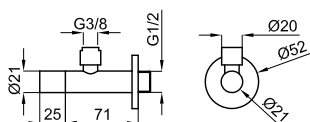

COMPLEMENTOS · COMPLEMENTOS