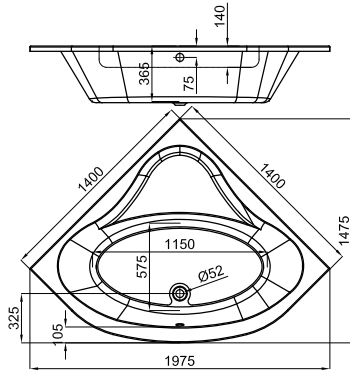

MARNE CORNER

	Toma de agua caliente <i>Tomada água quente</i>
	Toma de agua fría <i>Tomada água fria</i>
	Desagüe <i>Valvula</i>
	Toma eléctrica <i>Conexões elétricas</i>

140 X 140 · 59.5H

	L 146 cm	0.92 m3		202 l.	BA SIC		100293704		blanco brillo <i>branco brilho</i>			46	40	630,00 €
	W 146 cm													
	L 140 cm	1.37 m3		202 l.	BA SIC		100293936		blanco brillo <i>branco brilho</i>			51	1	1.727,00 €
	W 140 cm													
	L 140 cm	1.37 m3		202 l.	CH		100293962		blanco brillo <i>branco brilho</i>			56	1	1.061,00 €
	W 140 cm													
	L 140 cm	1.37 m3		202 l.	CH		100293963		blanco brillo <i>branco brilho</i>			61	1	1.567,00 €
	W 140 cm													
	L 140 cm	1.37 m3		202 l.	CH		100293904		blanco brillo <i>branco brilho</i>			66	1	2.461,00 €
	W 140 cm													
	L 140 cm	1.37 m3		202 l.	CH		100293933		blanco brillo <i>branco brilho</i>			61	1	2.105,00 €
	W 140 cm													
	L 140 cm	1.37 m3		202 l.	HY DRO		100293847		blanco brillo <i>branco brilho</i>			63	1	2.954,00 €
	W 140 cm													
	L 140 cm	1.37 m3		202 l.	HY DRO		100293927		blanco brillo <i>branco brilho</i>			68	1	3.388,00 €
	W 140 cm													
	L 140 cm	1.37 m3		202 l.	HY DRO		100293848		blanco brillo <i>branco brilho</i>			68	1	4.113,00 €
	W 140 cm													
	L 140 cm	1.37 m3		202 l.	HY DRO		100293841		blanco brillo <i>branco brilho</i>			73	1	4.546,00 €
	W 140 cm													
	L 140 cm	1.37 m3		202 l.	FU		100293920		blanco brillo <i>branco brilho</i>			66	1	4.697,00 €
	W 140 cm													
	L 140 cm	1.37 m3		202 l.	FU		100293921		blanco brillo <i>branco brilho</i>			71	1	5.088,00 €
	W 140 cm													
	L 140 cm	1.37 m3		202 l.	FU		100293845		blanco brillo <i>branco brilho</i>			71	1	5.769,00 €
	W 140 cm													
	L 140 cm	1.37 m3		202 l.	FU		100293843		blanco brillo <i>branco brilho</i>			76	1	6.203,00 €
	W 140 cm