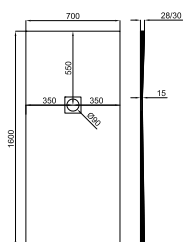

NEW CONCRETE

100376620 272,00 €

100376621 327,00 €

100376622 379,00 €

160 x 70 cm.

100376623 433,00 €

100376624 464,00 €

100376625 489,00 €

100376626 249,00 €

100376627 309,00 €

100376628 372,00 €

100376629 433,00 €

100376630 464,00 €

100376631 498,00 €