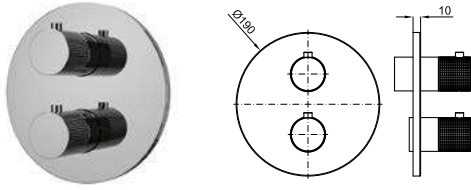

NEW MALLORCA

1

2

3

1 Parte externa smartbox termostático
Parte externa smartbox termostático

EX	100376991 NEW	60	cromo cromo	0.99	270,00 €
	100376992 NEW	60	negro mate preto mate	0.99	309,00 €
	100376993 NEW	60	oro ouro	0.99	445,00 €
	100376995 NEW	60	cobre cobre	0.99	445,00 €
	100376997 NEW	60	titanio titânio	0.99	445,00 €
	100376994 NEW	60	oro cepillado ouro escovado	0.99	455,00 €
	100376996 NEW	60	cobre cepillado cobre escovado	0.99	455,00 €
	100376998 NEW	60	titanio cepillado titânio escovado	0.99	455,00 €
	100238318			2.15	159,00 €
	100238407			1.22	261,00 €

2 SMART BOX SLIM - Cuerpo empotrado de instalación rápida universal para termostática de 1, 2 o 3 salidas, con termoelemento de cera incorporado y conexiones 1/2". El caudal a 3 bares para 1 salida es de 21 l/min, y para las otras 2 salidas de 20 l/min.
SMART BOX SLIM - Corpo encastrado de instalação rápida universal para termostática de 1, 2 ou 3 saídas com termoelemento de cera incorporado e uniões 1/2". O caudal a 3 bar para 1 saída é de 21 l/min, e para 2 saídas é de 20 l/min.

3 SMART BOX SLIM - Parte interna termostática 3 salidas 100238318
SMART BOX SLIM - Parte interna termostático 3 saídas 100238318

1

2A - SMART BOX

2B - PROJECT LINE

A1

A2

B

1 Parte externa monocomando encastre ducha
Parte externa monocomando encastre duche

EX	100376955 NEW	60	cromo cromo	0.99	125,00 €
	100376956 NEW	60	negro mate preto mate	0.99	150,00 €
	100376957 NEW	60	oro ouro	0.99	183,00 €
	100376959 NEW	60	cobre cobre	0.99	183,00 €
	100376981 NEW	60	titanio titânio	0.99	183,00 €
	100376958 NEW	60	oro cepillado ouro escovado	0.99	188,00 €
	100376980 NEW	60	cobre cepillado cobre escovado	0.99	188,00 €
	100376982 NEW	60	titanio cepillado titânio escovado	0.99	188,00 €
	100124166			1.25	100,00 €
	100124169			0.36	60,00 €
	100107937			0.55	34,00 €

A1 SMART BOX - Cuerpo empotrado de instalación rápida universal para mezclador de 1 salida, con cartucho cerámico de Ø35mm y conexiones 1/2". El caudal a 3 bares es de 22,1 l/min. 2 silenciadores y un tapón 1/2" incluidos.
SMART BOX - Corpo encastrado de instalação rápida universal para misturador de 1 saída com cartucho em cerâmica de Ø35mm e uniões 1/2". O caudal a 3 bares é de 22,1 l/min. 2 silenciadores e uma tampa 1/2" incluídos.

A2 SMART BOX - Partes internas para cuerpo empotrado mezclador 100124166
SMART BOX - Partes internas para corpo encastrado misturador 100124166

B PROJECT LINE - Cuerpo interno monocomando encastre ducha, con cartucho cerámico de Ø35 mm, y conexiones de 1/2". El caudal a 3 bares es de 21 l/min.
PROJECT LINE - Corpo interno monocomando encastre duche com cartucho ceramico de Ø35 mm, e conexões de 1/2. caudal a 3 bares es de 21 l/min.