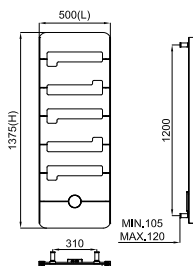

L mm	500
I mm	-
H mm	1375
Tubo N°	7
Watt ΔT = 50 K	-
Watt ΔT = 30 K	-
Resist. W	600
Fij. N°	4

ET 100344805 60 ● negro mate preto mate 13.95 40 2.342,00 €

ET 100344807 60 ● negro mate preto mate 15.85 40 2.447,00 €