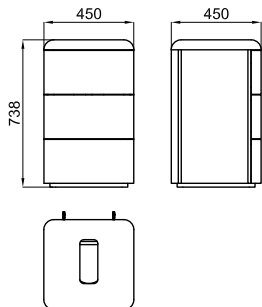

NEW SWAN

designed by ERRE

100373253 NEW castaño_blanco mate
castanheiro_branco mate 55.7 4 **2.903,00 €**

Mueble a suelo 45cm. 3 cajones con uñero y cierre ralentizado. Incluye sifón botella salva espacios 100374979.
Móvel para apoio no chão 45cm. 3 gavetas com unha encravada e fecho lento. Inclui um sifão de garrafa compacto 100374979.