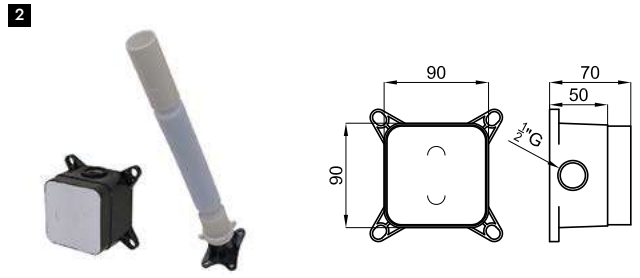

2.07

888,00 €

2 SMART BOX SLIM - Cuerpo empotrado de instalación rápida universal para termostática de 1, 2 o 3 salidas. con termoelemento de cera incorporado y conexiones 1/2\"/>

100238318

2.15

159,00 €

ROUND INOX