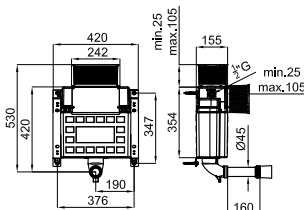

A Cisterna empotrada para inodoro independiente, altura reducida. Incluye kit de fijación y tubos de conexión con el WC

Tanque esgastado para sanita independente, altura reducida. Inclui kit de fixação e conexão com WC

217,00 €

B Cisterna empotrada para inodoro independiente, altura reducida. Incluye kit de fijación y tubos de conexión con el WC. Doble descarga ECO (4,5/3 lts)

Tanque esgastado para sanita independente, altura reducida. Inclui kit de fixação e conexão com WC. Dupla descárrrega ECO (4,5/3 lts).

217,00 €