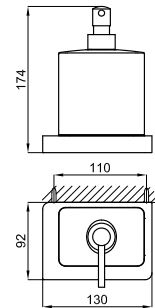

100213307	cromo cromo	1.63	219,00 €
100289142	oro ouro	1.63	301,00 €
100284343	cobre cobre	1.63	301,00 €
100284350	titanio titanio	1.63	301,00 €

Portaobjetos a pared
Porta-objetos a parede

100213306	cromo cromo	1.61	255,00 €
100238438	oro ouro	1.61	368,00 €
100213385	cobre cobre	1.61	368,00 €
100213386	titanio titanio	1.61	368,00 €

Dosificador a pared
Doseador para a parede