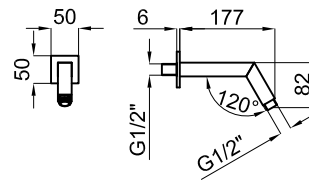

EX 100090431 cromo / cromo 0.36 **39,00 €**

SQUARE - Braço rociador Square de 18 cm a pared
Braço pinha chuveiro Square de 18 cm. a parede