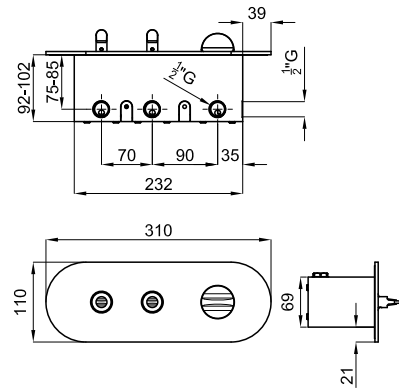

SWAN

		10037746 NEW		9	807,00 €
		10037747 NEW		9	910,00 €

Kit encastre ducha 2 salidas con cartucho cerámico de Ø35 mm. Conexiones de 1/2". El caudal a 3 bares es de 13 l/min para el rociador y 8,2 l/min para la teleducha. Incluye rociador OVAL 30x20cm, brazo a pared RONDO, toma de agua LIBERTY y el pack de ducha OVAL que incluye barra de ducha con soporte deslizante, teleducha OVAL con 3 funciones y flexible recubierto de PVC antitorción

Kit de encastre duche 2 saídas com cartucho cerâmico Ø35 mm. Conexões 1/2". O caudal a 3 bares é de 13 Litros/minuto para o chuveiro e 8,2 litros/minuto para o chuveiro de mão. Inclui chuveiro OVAL 30x20cm, braço a parede RONDO, toma de água LIBERTY e o pack duche OVAL que inclui rampa de chuveiro com suporte, chuveiro de mão OVAL com 3 funções e flexível revestido em PVC anti-torção

KIT		Accesorios incluidos: Acessórios incluídos:	
1 100382256	1 100382258		
2 100090355	2 100348356		
3 100039088	3 100213248		
4 100064216	4 100213267		
5 100303958	5 100348330