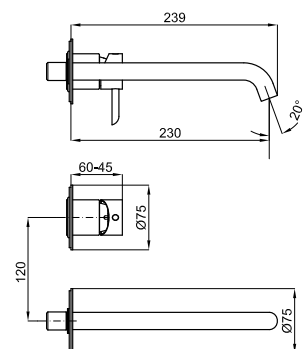

100283349

195,00 €

Cuerpo interno para monomando encastrado lavabo con cartucho cerámico de Ø35 mm.
Conexiones de 1/2\"

*Corpo interno para monocomando encastrado lavatório com cartucho cerâmico de Ø35mm.
Conexões de 1/2\"*

ROUND INOX