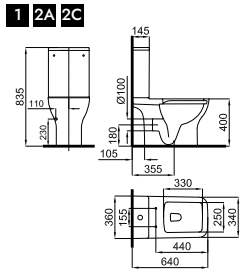

URBAN C

3A 3B

3C

1	Inodoro rimless a tierra con salida vertical. Incluye las fijaciones 100041212 <i>Sanita rimless ao chão com saída vertical e fixações 100041212</i>	4,5/3L	100348608	blanco <i>branco</i>	30.35 19	183,00 €
2A	Cisterna con alimentación inferior izquierda y mecanismo pre-montado, fijaciones, junta. <i>Tanque com alimentação inferior esquerda e mecanismo pré-montado, fixações, junta.</i>	4,5/3L	100348610	blanco <i>branco</i>	13.9 60	154,00 €
2B	Cisterna con alimentación lateral ambos lados y mecanismo pre-montado, fijaciones, junta. <i>Tanque com alimentação lateral (ambos lados) e mecanismo pré-montado, fixações, junta.</i>	4,5/3L	100348611	blanco <i>branco</i>	13.8 60	154,00 €
2C	Cisterna con alimentación inferior izquierda y mecanismo pre-montado, fijaciones, junta. <i>Tanque com alimentação inferior esquerda e mecanismo pré-montado, fixações, junta.</i>	4/2L	100379608 NEW	blanco <i>branco</i>	14.45 64	154,00 €
3A	Asiento inodoro <i>Tampa sanita</i>		100351884	blanco <i>branco</i>	2.93 168	93,00 €
3B	Asiento inodoro bisagra amortiguada <i>Tampa sanita dobradiça amortecida</i>	SOFT CLOSE	100351885	blanco <i>branco</i>	2.93 168	118,00 €
3C			100351886	blanco <i>branco</i>	2.58 168	145,00 €

1
Se necesita
É preciso
S - V
 100041330
Pág. 91

2A 2B
Se necesita
É preciso
 100091751 100310426
Pág. 217 Pág. 217

3A 3B

3C