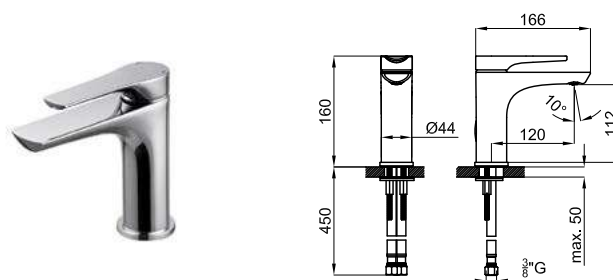

CURVE

100308725
cromo
cromo
1.78 **167,00 €**

Monomando lavabo con cartucho cerámico de Ø35 mm conexiones de 3/8", una longitud de los latiguillos de 450 mm, sin vaciador y con aireador "Plus". El caudal a 3 bares es de 5,6 l/min. Apertura en frío.

Monocomando lavatório com cartucho cerâmico de Ø35 mm. Conexões de 3/8"; bichas com um comprimento de 450 mm, sem esvaziador automático e com arejador "Plus". O caudal a 3 bar é de 5,6 l/min. Abertura na água fria.

100237663 NEW
cromo
cromo
1.78 **131,00 €**

Monomando lavabo con cartucho cerámico de Ø35 mm conexiones de 3/8", una longitud de los latiguillos de 450 mm, sin vaciador y con aireador "Plus". El caudal a 3 bares es de 5,6 l/min.

Monocomando lavatório com cartucho cerâmico de Ø35 mm. Conexões de 3/8"; bichas com um comprimento de 450 mm, sem esvaziador automático e com arejador "Plus". O caudal a 3 bar é de 5,6 l/min.