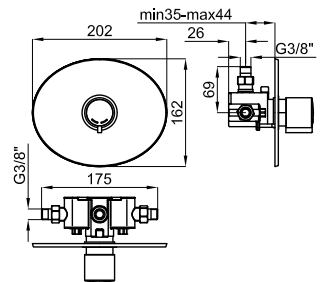

100359237

● cromo
● cromo

1.68

380,00 €

Grifo encastre ducha mezclador temporizado 3/8". Presión recomendada 3 bar. Tiempo de funcionamiento 25 +/- 5 seg. a 3 bar. El caudal a 3 bares es de 19,2 l/min.
Torneira encastre duche com misturador temporizado. Conexões de 3/8". Pressão recomendada 3 bar. Tempo de funcionamento 25 +/- 5 seg. a 3 bar. O caudal a 3 bar é de 19,2 l/min.