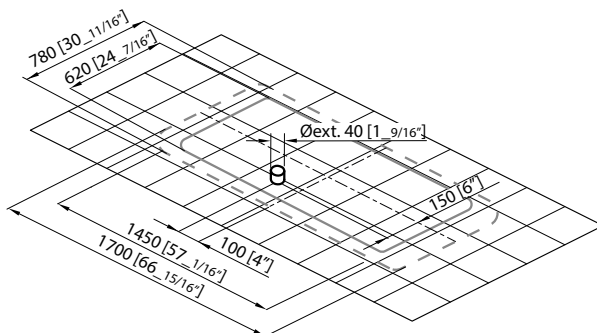

Se recomienda
 Recomendamos

100304809 blanco
 branca 8,00 €

Sifón desagüe bañera NEXT D40
 Sifão válvula banheira NEXT D40

NEW NOVA

NEW NOVA

170 X 78 · 60H

	L 180 cm	1.13 m ³		290 l.		100373721	NEW		blanco brillo	branco brilho		55		1	2.146,00 €
	W 90 cm					H 70 cm		100373722	NEW		blanco mate	branco mate		55	