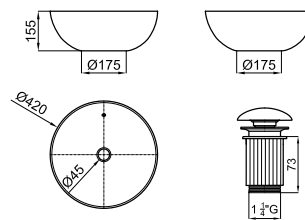

SLENDER

			100255371		blanco branco			6.15	52	200,00 €
			100255721		blanco mate branco mate			6.15	52	392,00 €
			100283426		blanco_oro branco_ouro			6.15	52	989,00 €
			100283427		blanco_cobre branco_cobre			6.15	52	989,00 €

			100283408		blanco branco			8.56	52	248,00 €
			100283406		blanco mate branco mate			8.56	52	286,00 €

Lavabo 40 cm apoyo con rebosadero. Incluye vaciador clicker con tapón cerámico.
Lavatório 40 cm. apoio com transbordamento de água. Inclui válvula tipo clicker com Tampa cerâmica

Lavabo 40 cm apoyo sin rebosadero. Se deberá utilizar un vaciador fijo o de rejilla.
Lavatório 40 cm. apoio sem transbordamento de água. Debera-se utilizar uma válvula fixa o de grade.

			100352939		acero concrete acero concrete			4.99	52	1.044,00 €
			100352940		caliza concrete caliza concrete			4.99	52	1.044,00 €
			100352942		deep concrete deep concrete			4.99	52	1.044,00 €
			100352941		dark concrete dark concrete			4.99	52	1.044,00 €
			100352945		marfil stone marfil stone			4.99	52	1.044,00 €
			100352944		travertino marble travertino marble			4.99	52	1.044,00 €
			100352946		carrara marble carrara marble			4.99	52	1.044,00 €
			100352943		marquina stone marquina stone			4.99	52	1.044,00 €
			100352919		negro azabache preto corvo			4.99	52	1.099,00 €

Lavabo 40 cm apoyo sin rebosadero. Incluye vaciador fijo con tapón cerámico.
Lavatório 40 cm. apoio sem transbordamento de água. Inclui válvula fixa com tampa de cerâmica.