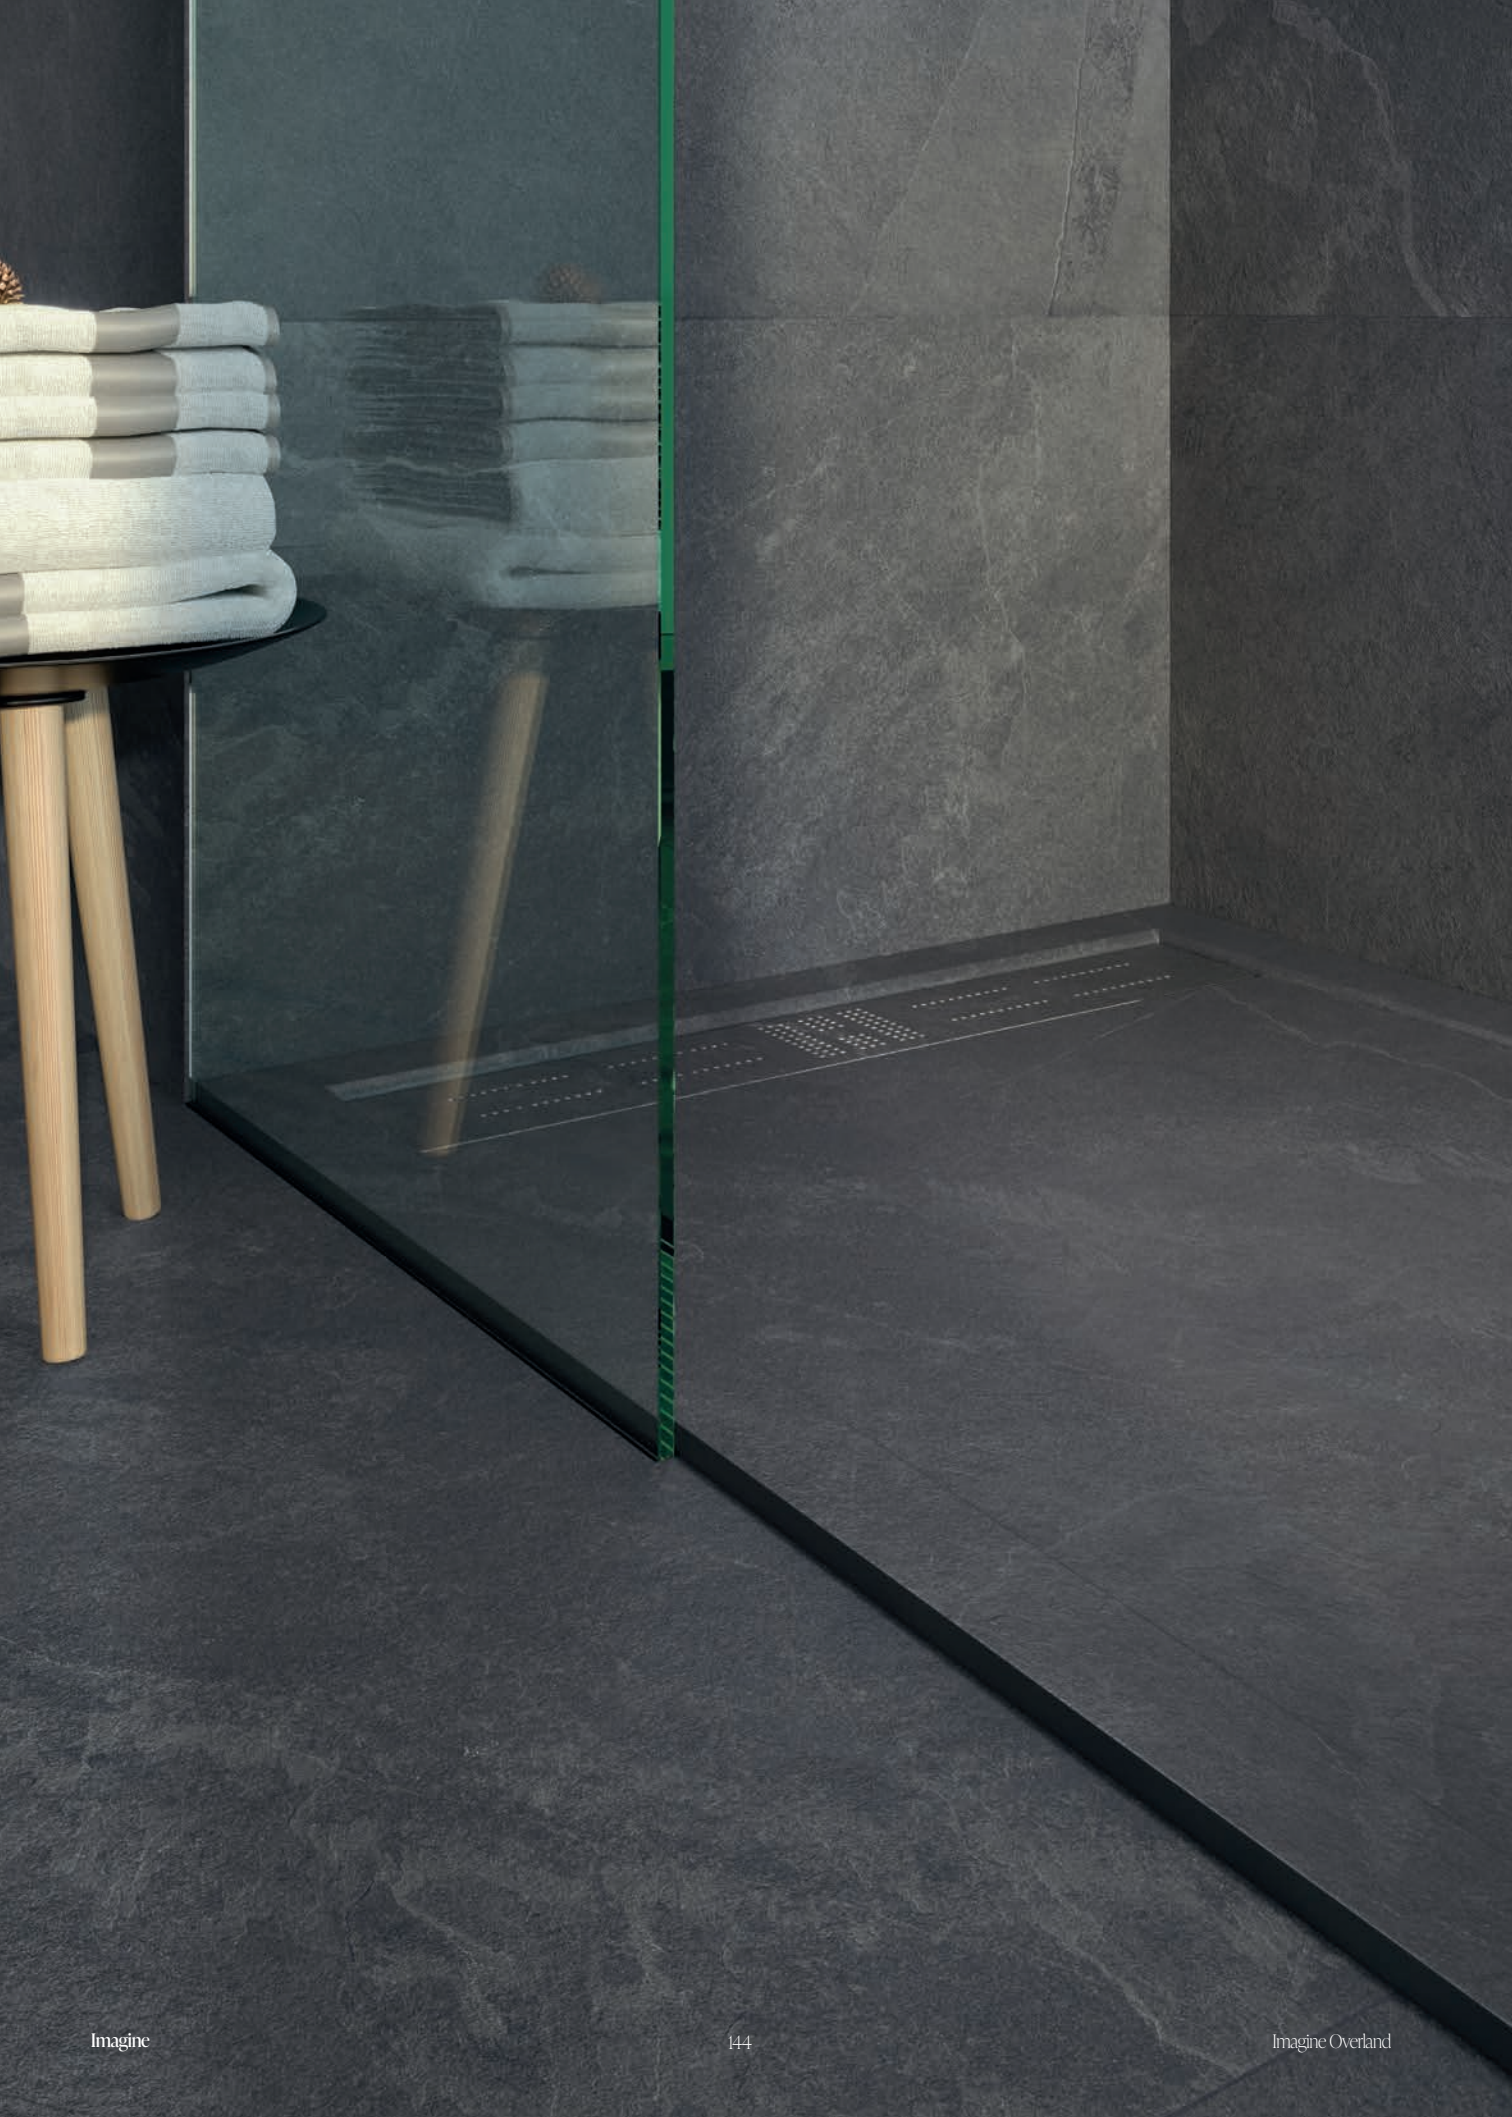

Colores
Colours

Medidas disponibles del plato
Available shower tray sizes

Ver página 187
See page 187

Formatos cerámicos recomendados (cm)
Recommended ceramic tile size (cm)

Porcelánico rectificado
Rectified porcelain tiles
60x120

Información sobre tonalidades y colocación en pág 184
Information on shades and installation on page 184