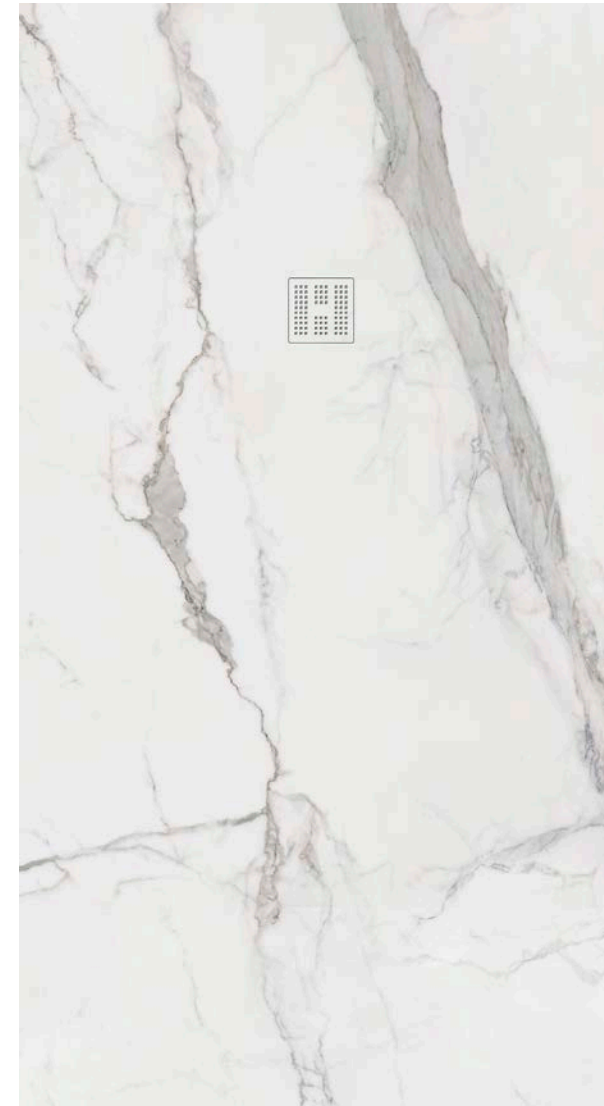

Imagine Statuario

Imagine Smart Statuario 80x160
Statuario 120x260
Overland Sand 60x120

Covadonga (bañera/bathtub)

Colores
Colours

Imagine Smart Statuario

Imagine Evolution Statuario

Medidas disponibles del plato
Available shower tray sizes