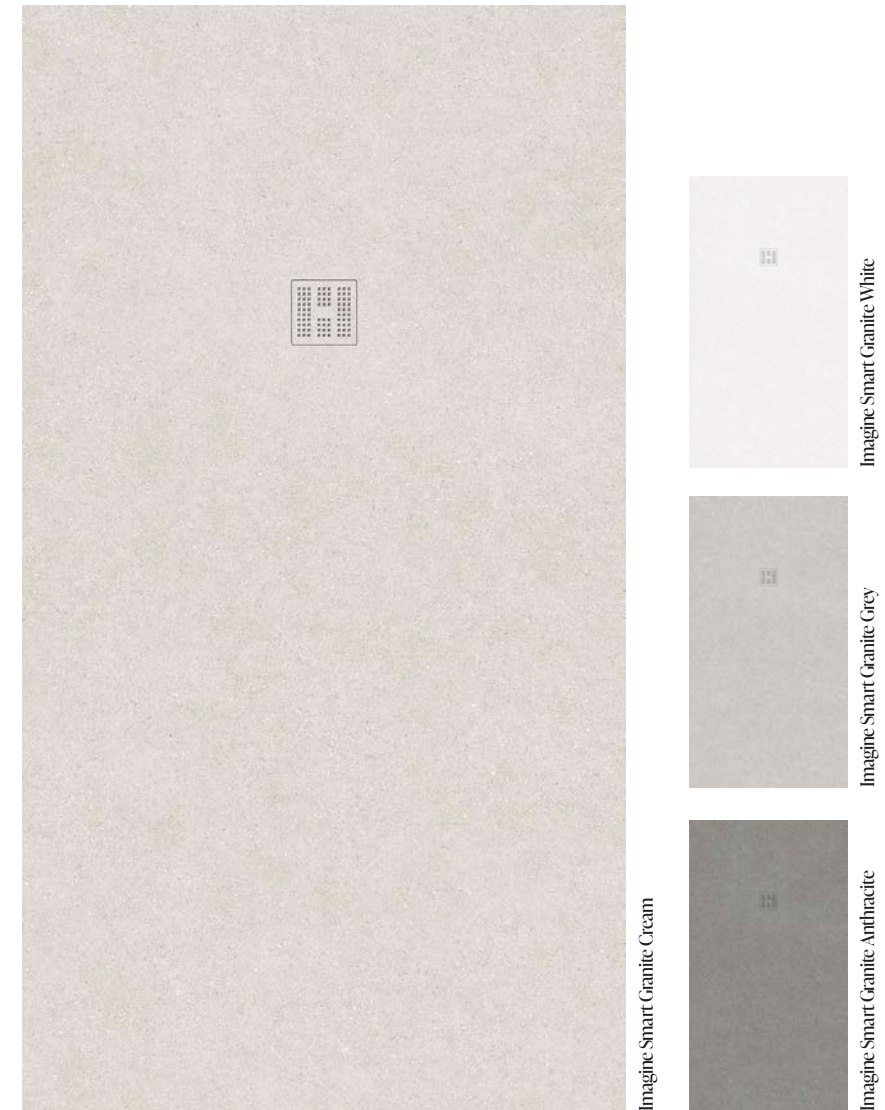

Colores
Colours

Medidas disponibles del plato
Available shower tray sizes

Ver página 185
See page 185

Formatos cerámicos recomendados (cm)
Recommended ceramic tile size (cm)

Porcelánico rectificado
Rectified porcelain tiles
120x260, 120x120, 60x120