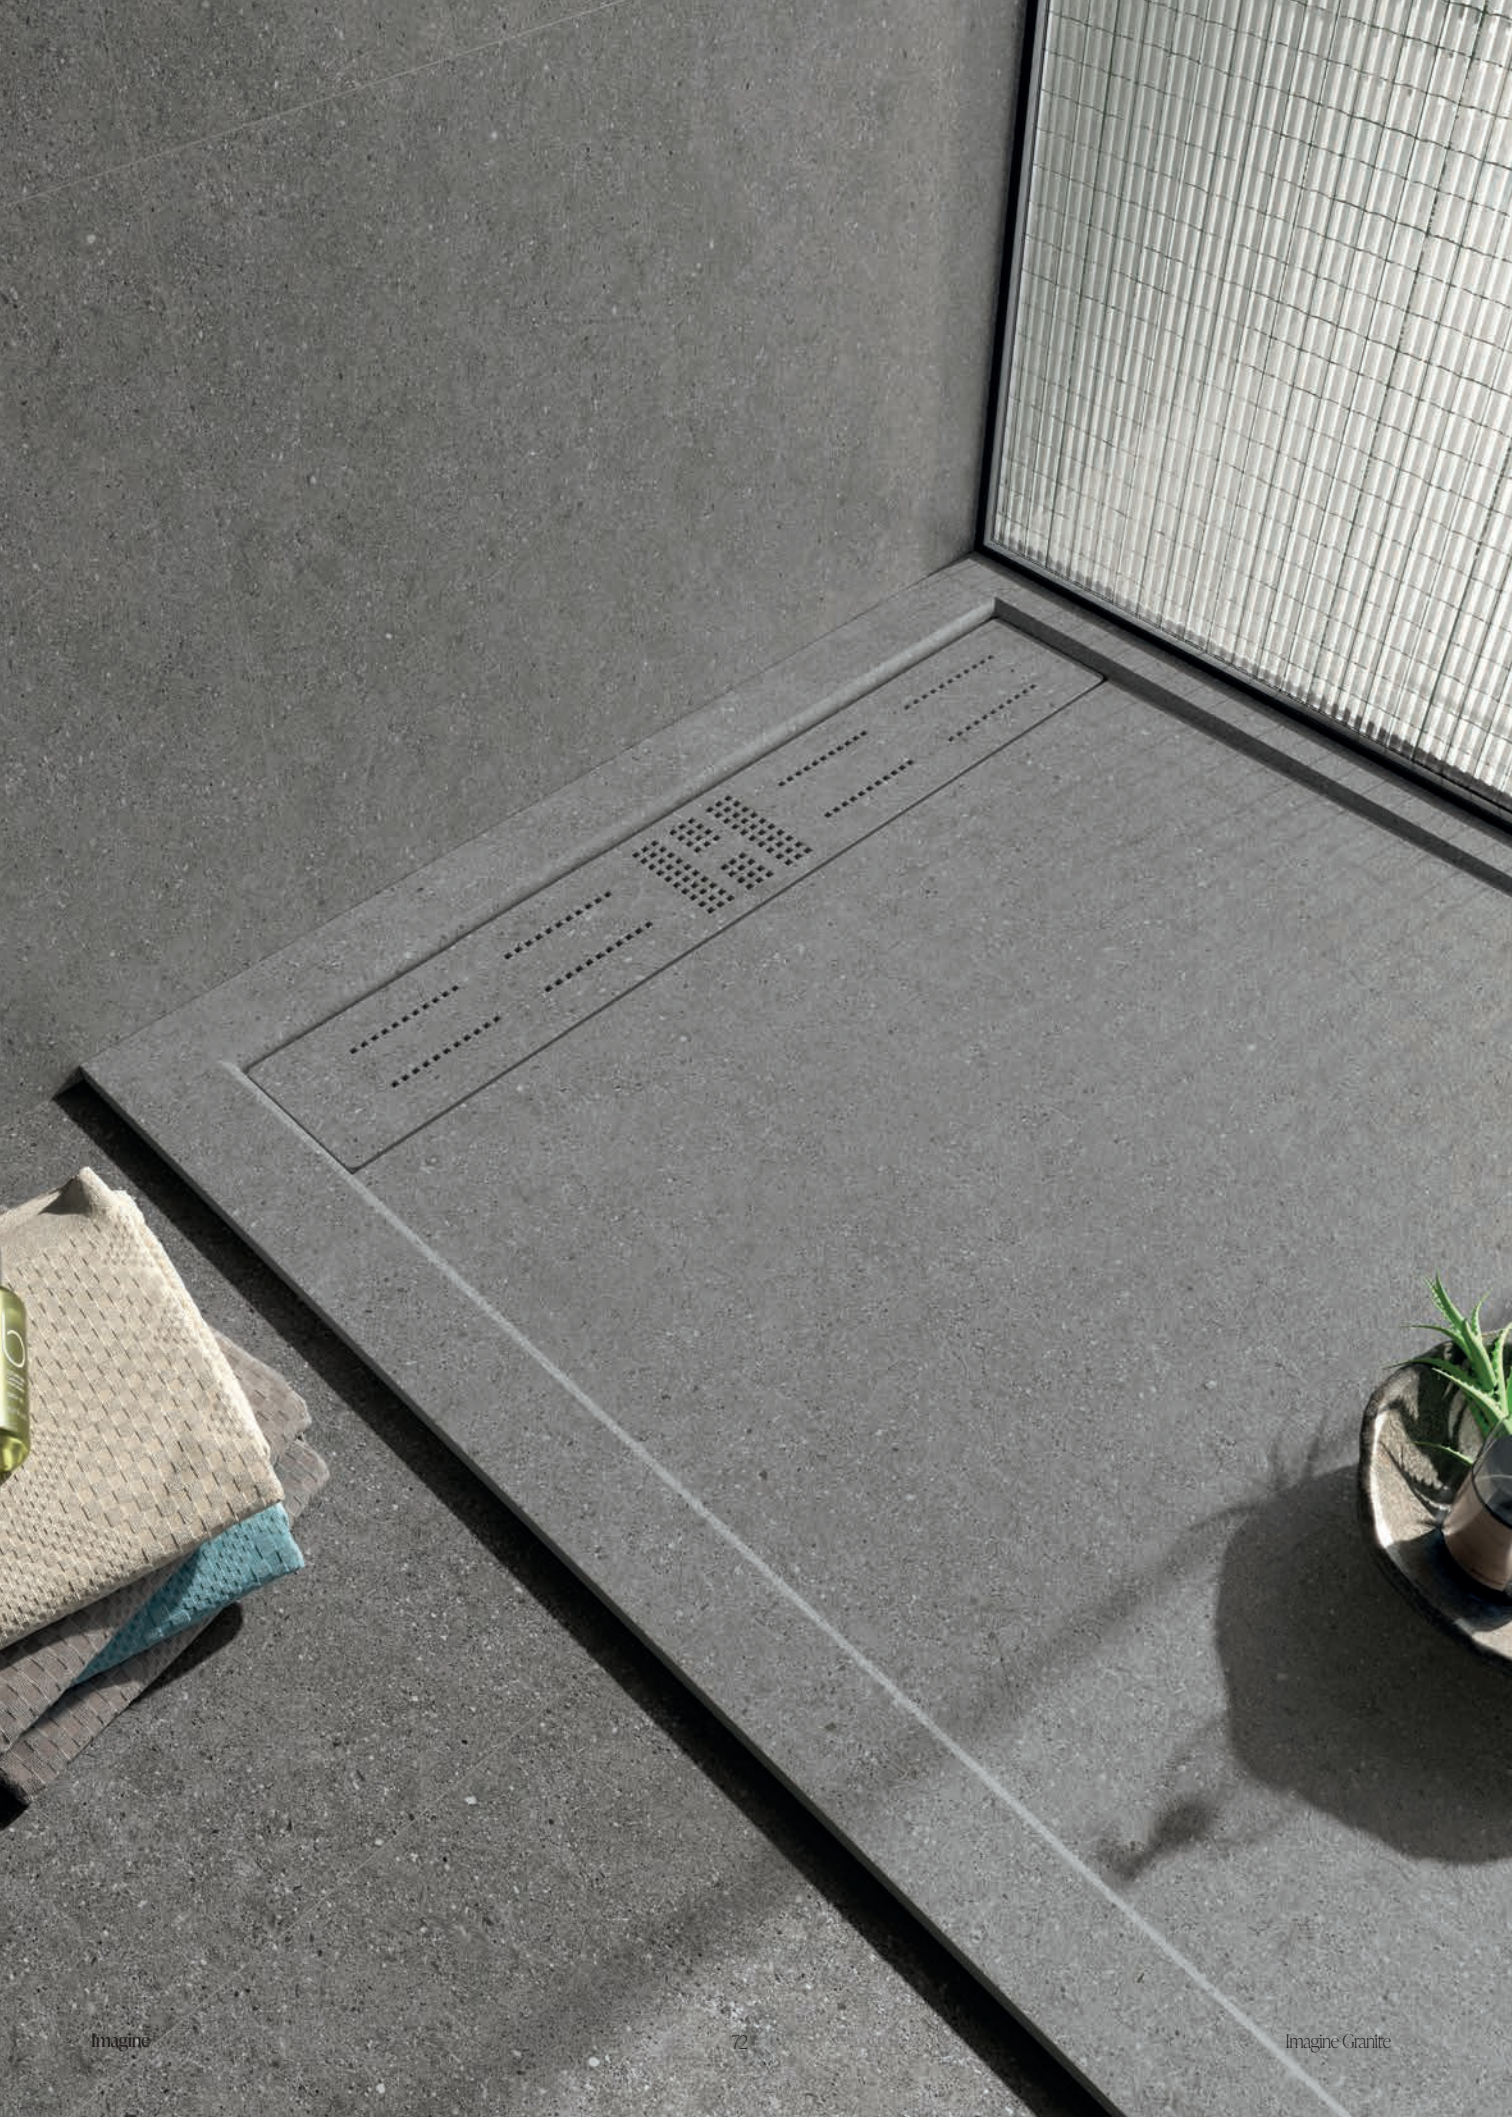

Colores
Colours

Medidas disponibles del plato
Available shower tray sizes

Ver página 187
See page 187

Formatos cerámicos recomendados (cm)
Recommended ceramic tile size (cm)

Porcelánico rectificado
Rectified porcelain tiles
120x260, 120x120, 60x120

Revestimiento rectificado pasta blanca
Rectified white body wall tiles
30x90

Información sobre tonalidades y colocación en pág 184
Information on shades and installation on page 184