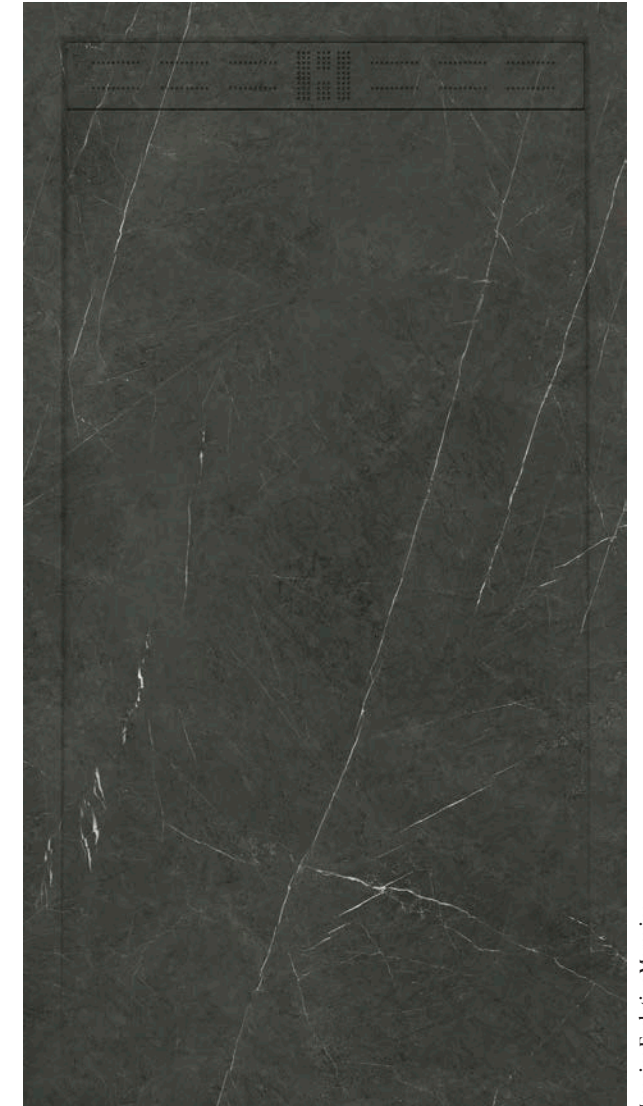

Dinamarca (Lavabo/Washbasin)

Colores
Colours

Imagine Smart Marquina

Imagine Evolution Marquina

Medidas disponibles del plato
Available shower tray sizes

Ver página 185/187
See page 185/187

Formatos cerámicos recomendados (cm)
Recommended ceramic tile size (cm)