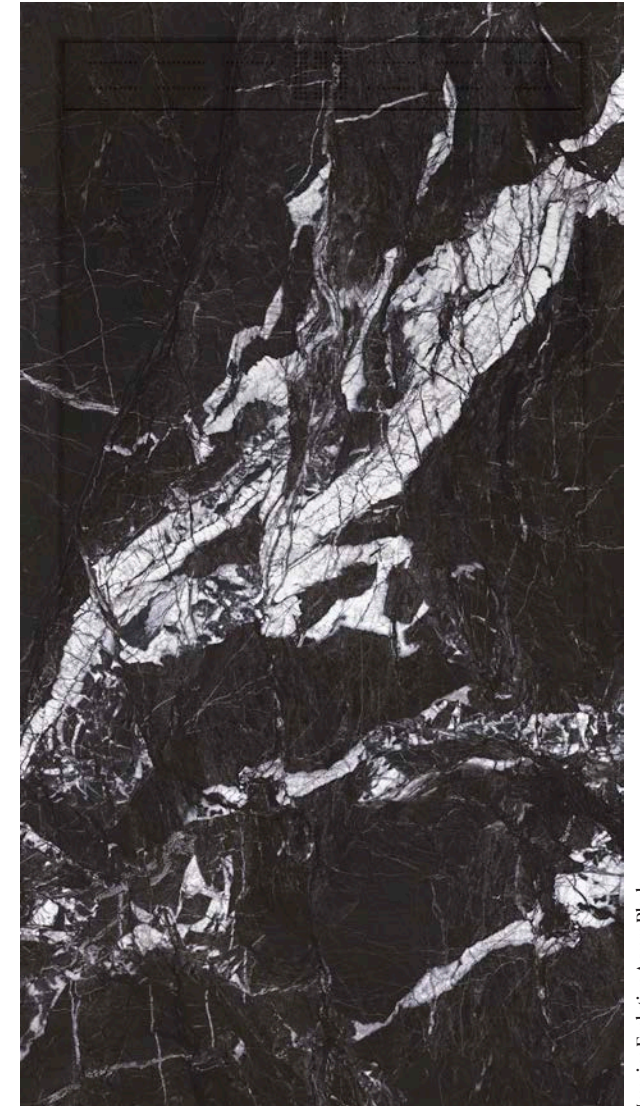

Imagine Smart Arvora Black

Imagine Evolution Arvora Black

Medidas disponibles del plato
Available shower tray sizes

Ver página 185/187
See page 185/187

Formatos cerámicos (cm)
Ceramic tiles formats (cm)

60x120, 60x60

Información sobre tonalidades y colocación en pág 184
Information on shades and installation on page 184