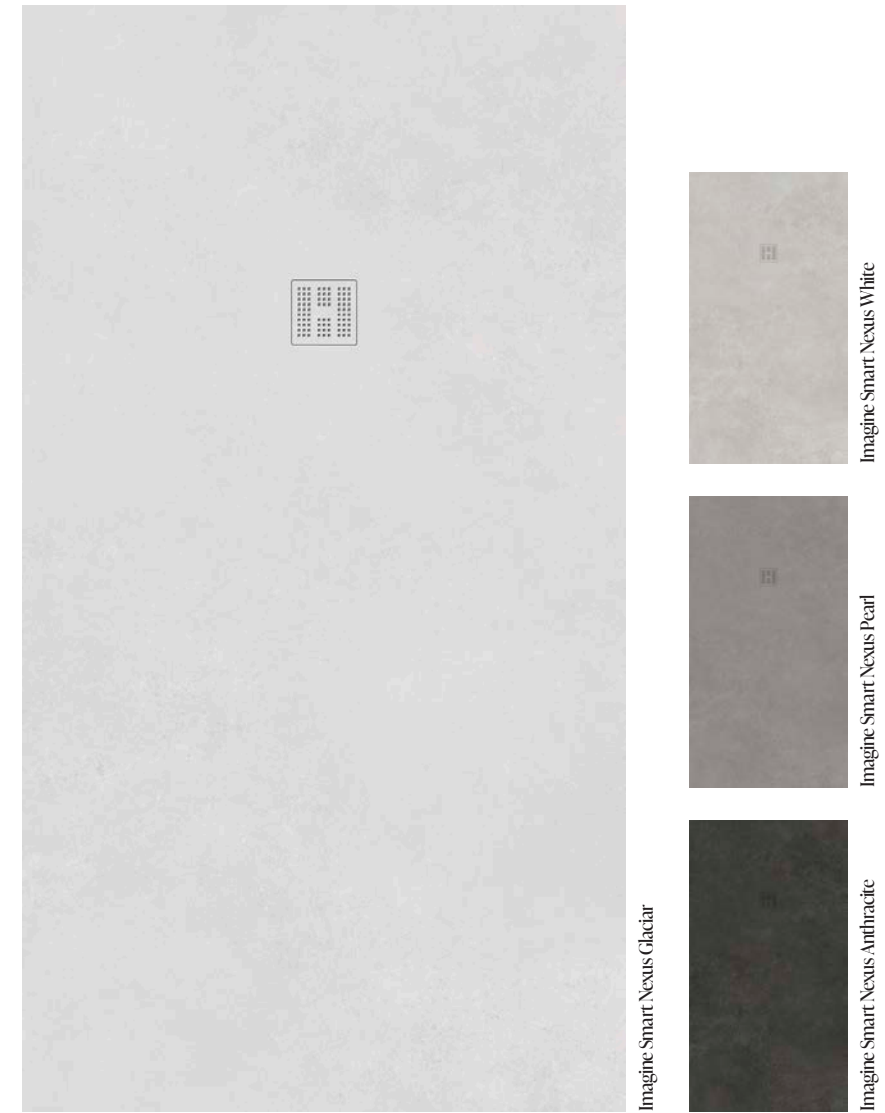

Colores Colours

Medidas disponibles del plato Available shower tray sizes

Ver página 185
See page 185

Formatos cerámicos recomendados (cm) Recommended ceramic tile size (cm)

Porcelánico rectificado
Rectified porcelain tiles
120x260, 120x120, 60x120, 90x90

Revestimiento rectificado pasta blanca
Rectified white body wall tiles
30x60

Información sobre tonalidades y colocación en pág 184
Information on shades and installation on page 184