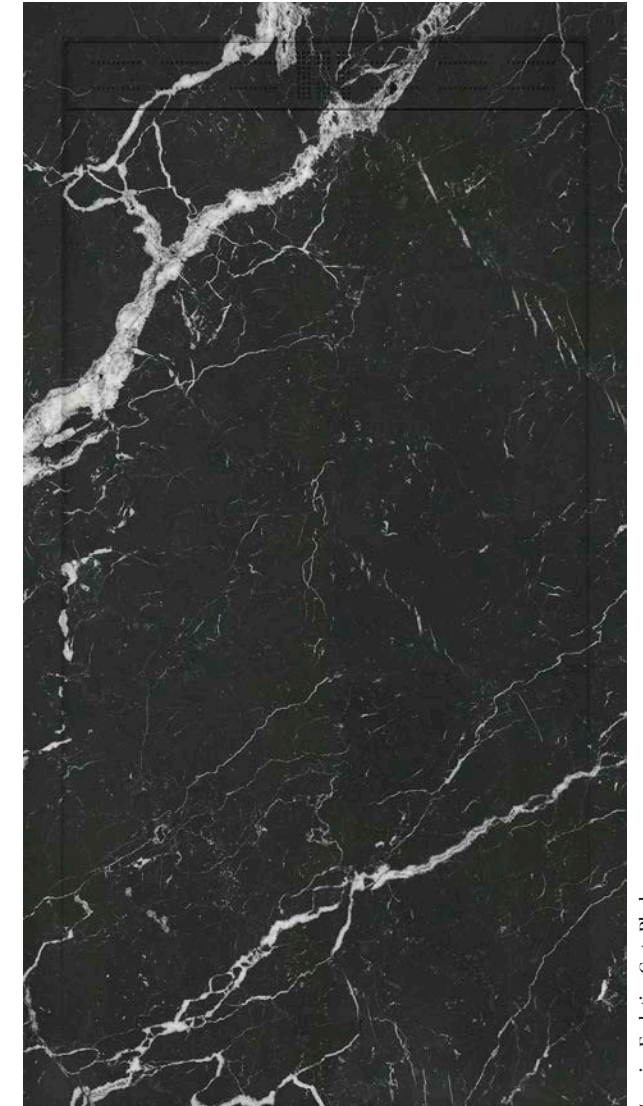

Imagine Smart Creta Black

Imagine Evolution Creta Black

Medidas disponibles del plato
Available shower tray sizes

Ver página 185/187
See page 185/187

Formatos cerámicos recomendados (cm)
Recommended ceramic tile size (cm)

Porcelánico rectificado
Rectified porcelain tiles
120x280, 120x120, 60x120

Información sobre tonalidades y colocación en pág 184
Information on shades and installation on page 184