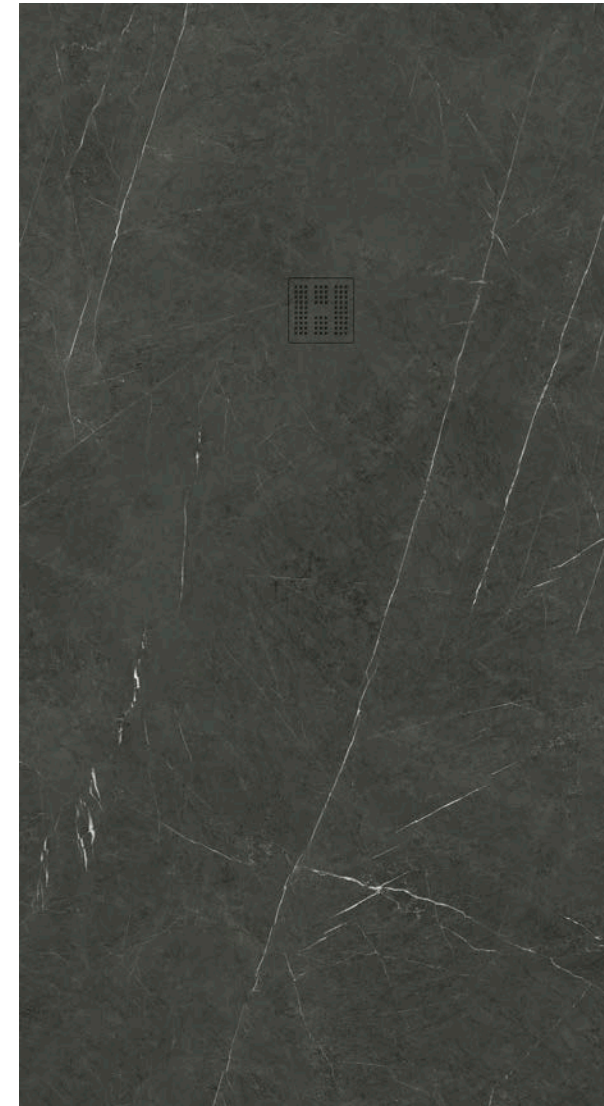

Colores
Colours

Imagine Smart Marquina