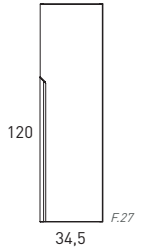

ELEVEN

MUEBLE 1 CAJON + LAVABO FLAT

Acabado	60cm	80cm	100cm	120cm 2s
Blanco-Ada	71314	71319	71324	71329
Ceniza	71315	71320	71325	71330
Avio	71316	71321	71326	71331
Valenti	71317	71322	71327	71332
Aliso	78618	78619	78620	78621

MUEBLE 1 CAJON + LAVABO ADA

Acabado	60cm	80cm	100cm	120cm 2s
Blanco-Ada	78622	78627	78632	78637
Ceniza	78623	78628	78633	78638
Avio	78624	78629	78634	78639
Valenti	78625	78630	78635	78640
Aliso	78626	78631	78636	78641

COLUMNA REVERSIBLE

Acabado	Ref.
Blanco-Ada	85656
Ceniza	85657
Avio	85658
Valenti	85659
Aliso	76093