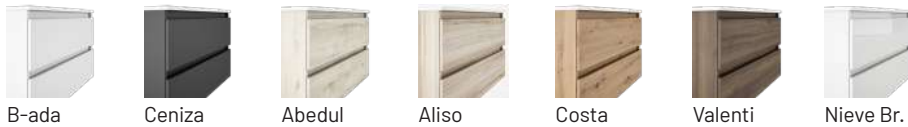

BOX

MUEBLE 2C + LAVABO FLAT - Fondo 45

Acabado	60cm	70cm	80cm	100cm	120cm 2S
B-ada	78666	78670	78674	78678	78682
Ceniza	78667	78671	78675	78679	78683
Abedul	84953	84957	84961	84965	84977
Aliso	78668	78672	78676	78680	78684
Costa	78669	78673	78677	78681	78685
Valenti	88359	88360	88361	88362	88363
Nieve Br.	83375	83383	83387	83391	85279

Fondo Reducido 40

Acabado	60 red.	80 red.
B-ada	78686	78690
Ceniza	78687	78691
Abedul	84969	84973
Aliso	78688	78692
Costa	78689	78693
Valenti	89333	89334
Nieve Br.	83399	83407

AUXILIAR

Acabado	Columna	Colgar
B-ada	77443	77450
Ceniza	77447	77454
Abedul	84488	84492
Aliso	77448	77455
Costa	77449	77456
Valenti	88374	88375
Nieve Br.	82323	82328

MUEBLE 2C + LAV FLAT + ESP SEVILLA - Fondo 45

Acabado	60cm	70cm	80cm	100cm	120cm 2S
B-ada	78694	78698	78702	78706	78710
Ceniza	78695	78699	78703	78707	78711
Abedul	84951	84955	84959	84963	84975
Aliso	78696	78700	78704	78708	78712
Costa	78697	78701	78705	78709	78713
Valenti	88364	88365	88366	88367	88368
Nieve Br.	82883	83379	82886	82889	85277

Fondo Reducido 40

Acabado	60 red.	80 red.
B-ada	78714	78718
Ceniza	78715	78719
Abedul	84967	84971
Aliso	78716	78720
Costa	78717	78721
Valenti	89335	89336
Nieve Br.	83395	83403

*Para conjunto con LAVABO ADA consulte pág. 45