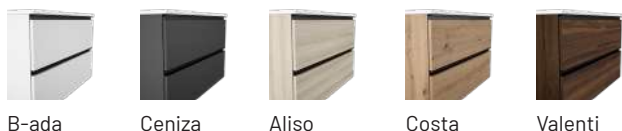

GRANADA

MUEBLE 2C + LAVABO FLAT

	60cm			80cm			100cm			120cm 2 senos		
	Tir. Alum.	Tir. Negro	Tir. Bco.	Tir. Alum.	Tir. Negro	Tir. Bco.	Tir. Alum.	Tir. Negro	Tir. Bco.	Tir. Alum.	Tir. Negro	Tir. Bco.
Aliso	78246	78249	78252	78255	78258	78261	78264	78267	78270	78273	78276	78279
Costa	78247	78250	78253	78256	78259	78262	78265	78268	78271	78274	78277	78280
Valenti	78248	78251	78254	78257	78260	78263	78266	78269	78272	78275	78278	78281
Bco-Ada	86687	86643	86663	86695	86185	86671	86703	86655	86679	88148	88132	88140
Ceniza	86688	86644	86664	86696	86648	86672	86704	86656	86680	88149	88133	88141

COLUMNA REVERSIBLE

	Tirador		
	Aluminio	Negro	Blanco
Aliso	76645	76646	76647
Costa	76649	76650	76651
Valenti	76653	76654	76655
Bco-Ada	86788	86191	86792
Ceniza	86785	86793	86789

MUEBLE 2C + LAVABO FLAT + ESPEJO SEVILLA

	60cm			80cm			100cm			120cm 2 senos		
	Tir. Alum.	Tir. Negro	Tir. Bco.	Tir. Alum.	Tir. Negro	Tir. Bco.	Tir. Alum.	Tir. Negro	Tir. Bco.	Tir. Alum.	Tir. Negro	Tir. Bco.
Aliso	78384	78387	78390	78393	78396	78399	78402	78405	78408	78411	78414	78417
Costa	78385	78388	78391	78394	78397	78400	78403	78406	78409	78412	78415	78418
Valenti	78386	78389	78392	78395	78398	78401	78404	78407	78410	78413	78416	78419
Bco-Ada	86683	86639	86659	86691	86184	86667	86699	86651	86675	88144	88128	88136
Ceniza	86684	86640	86660	86692	86646	86668	86700	86652	86676	88145	88129	88137