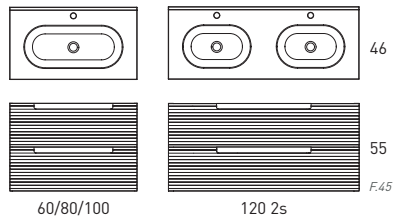

MUEBLE + LAVABO ADA

Acabado	60cm	80cm	100cm	120cm 2s
Blanco-Ada	78150	78151	78152	78153
Ceniza	78154	78155	78156	78157
Cotton	78158	78159	78160	78161
Avio	78162	78163	78164	78165
Valenti	78166	78167	78168	78169
Roble Costa	78170	78171	78172	78173