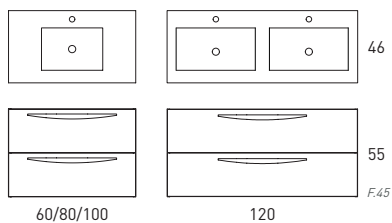

B-ada

Ceniza

Avio

Valenti

Aliso

ARCO

MUEBLE + LAVABO FLAT

Acabado	60cm	80cm	100cm	120cm 2s
Blanco-Ada	78888	78892	78896	78900
Musgo	78889	78893	78897	78901
Avio	78890	78894	78898	78902
Ceniza	78891	78895	78899	78903