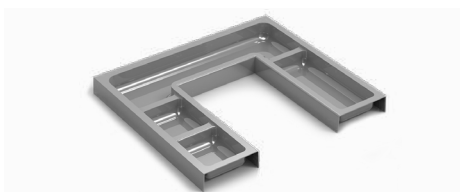

ORGANIZADOR

	Ref.
Organizador 387x325x34mm	82576

*Compatible con/Suitable for:
Box, Granada, Vision, Eleven y Aqua.

*No compatible con/Not suitable for:
Box de fondo reducido