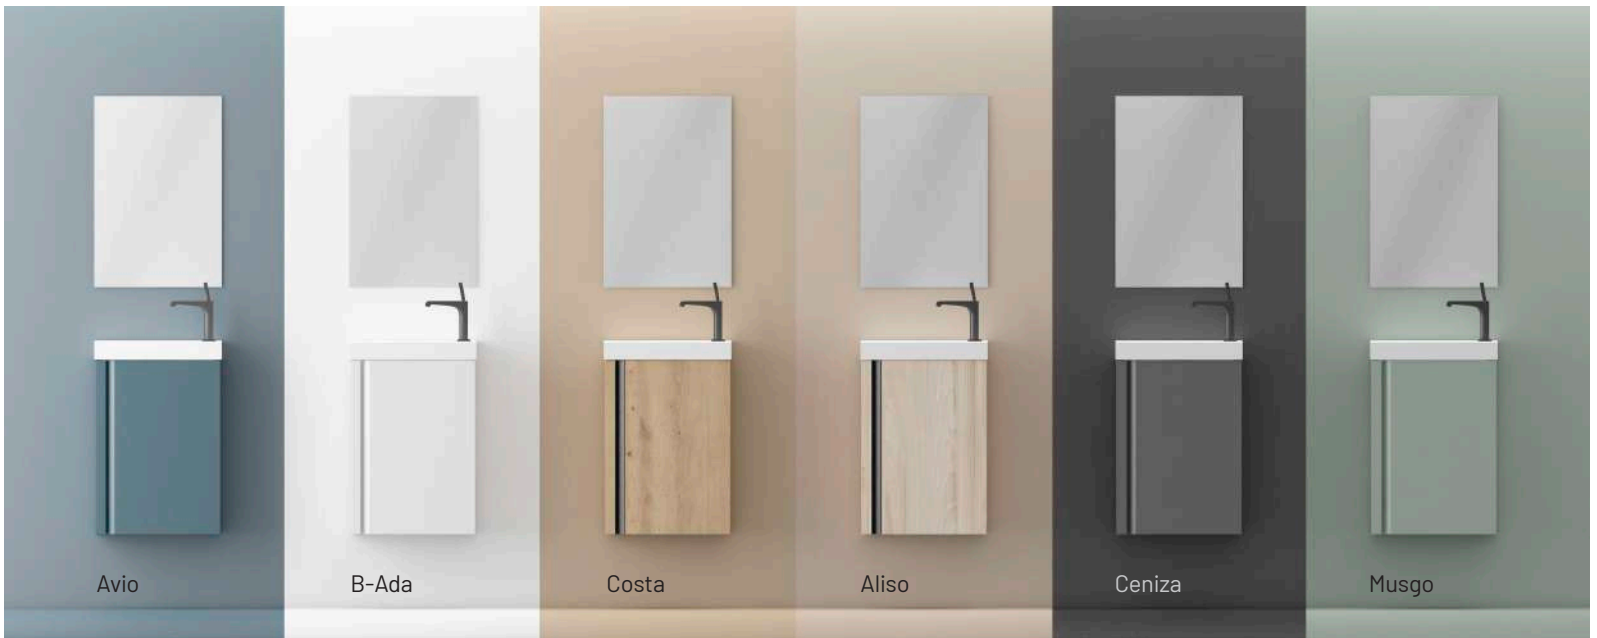

LAGOS 40

MUEBLE 40 + LAVABO + ESPEJO

Acabado	40cm
Costa - Tir. Negro	76711
Aliso - Tir. Negro	70821
B-ada	88105
Musgo	88118
Avio	88119
Ceniza	88106

- Puerta soft close
- Acabado laminado
- Lacado Mate
- Reversible
- Lavabo acrílico