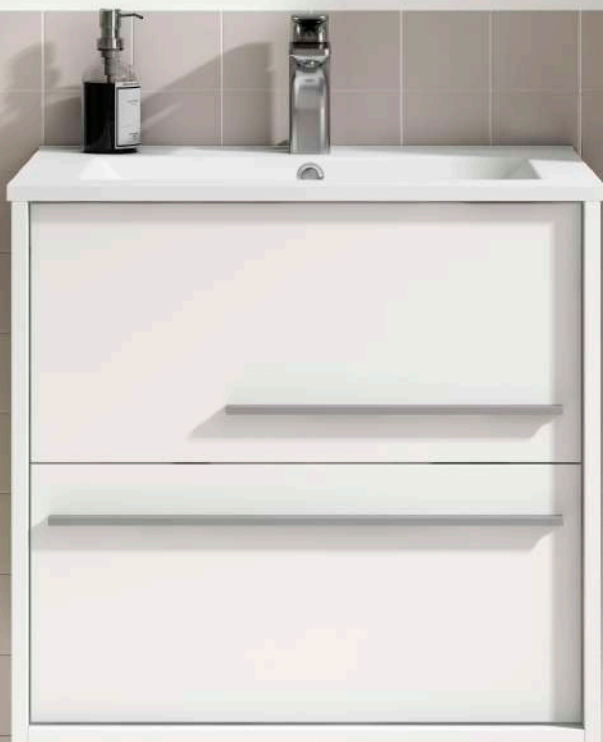

Es
im-
posible
elegir
uno

Nuestra
colección Box
ahora disponible
en acabados mate
en tendencia.

Descubre toda la moda para baño
en nuestro nuevo catálogo general 6.0

Espejo Capri

Ref. 87660

P. 109

AQUA

MUEBLE 2C + LAVABO FLAT