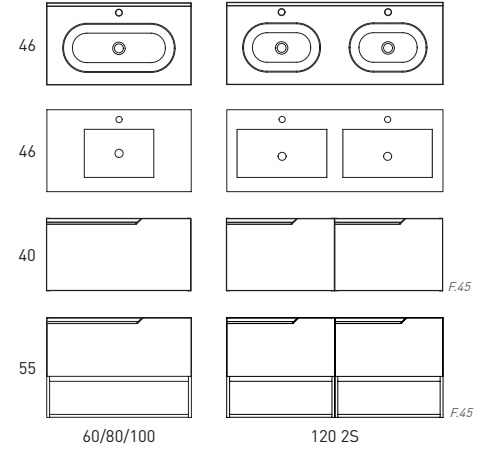

B-ada

Ceniza

Avio

Valenti

Aliso

ARCO

MUEBLE + LAVABO FLAT

Acabado	60cm	80cm	100cm	120cm 2s
Blanco-Ada	78888	78892	78896	78900
Musgo	78889	78893	78897	78901
Avio	78890	78894	78898	78902
Ceniza	78891	78895	78899	78903