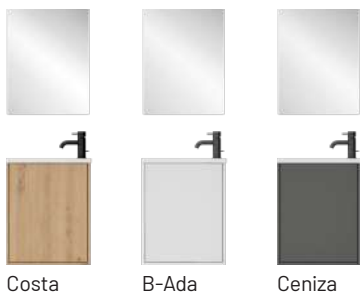

LOFT

Pack
Mueble, Lavabo y Espejo
Un solo embalaje

MUEBLE 40 + LAVABO + ESPEJO

Acabado	40cm
Costa	78944
B-ada	88114
Ceniza	88115

EXPRESS