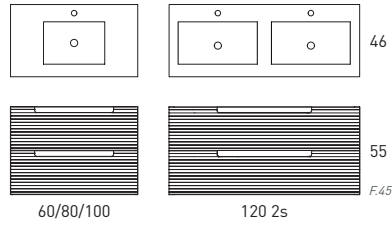

B-ada Ceniza Aliso Costa Valenti

*Para conjunto con LAVABO ADA consulte pág. 45

KYOTO

MUEBLE + LAVABO FLAT

Acabado	60cm	80cm	100cm	120cm 2s
Blanco-Ada	78126	78127	78128	78129
Ceniza	78130	78131	78132	78133
Cotton	78134	78135	78136	78137
Avio	78138	78139	78140	78141
Valenti	78142	78143	78144	78145
Roble Costa	78146	78147	78148	78149