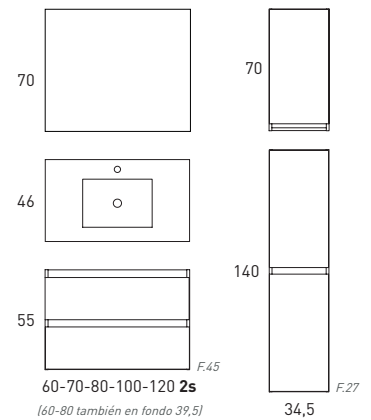

BOX

MUEBLE 2C + LAVABO FLAT - Fondo 45

Acabado	60cm	70cm	80cm	100cm	120cm 2S
B-ada	78666	78670	78674	78678	78682
Ceniza	78667	78671	78675	78679	78683
Abedul	84953	84957	84961	84965	84977
Aliso	78668	78672	78676	78680	78684
Costa	78669	78673	78677	78681	78685
Valenti	88359	88360	88361	88362	88363
Nieve Br.	83375	83383	83387	83391	85279

Fondo Reducido 40

Acabado	60 red.	80 red.
B-ada	78686	78690
Ceniza	78687	78691
Abedul	84969	84973
Aliso	78688	78692
Costa	78689	78693
Valenti	89333	89334
Nieve Br.	83399	83407

AUXILIAR

Acabado	Columna	Colgar
B-ada	77443	77450
Ceniza	77447	77454
Abedul	84488	84492
Aliso	77448	77455
Costa	77449	77456
Valenti	88374	88375
Nieve Br.	82323	82328

MUEBLE 2C + LAV FLAT + ESP SEVILLA - Fondo 45

Acabado	60cm	70cm	80cm	100cm	120cm 2S
B-ada	78694	78698	78702	78706	78710
Ceniza	78695	78699	78703	78707	78711
Abedul	84951	84955	84959	84963	84975
Aliso	78696	78700	78704	78708	78712
Costa	78697	78701	78705	78709	78713
Valenti	88364	88365	88366	88367	88368
Nieve Br.	82883	83379	82886	82889	85277

Fondo Reducido 40

Acabado	60 red.	80 red.
B-ada	78714	78718
Ceniza	78715	78719
Abedul	84967	84971
Aliso	78716	78720
Costa	78717	78721
Valenti	89335	89336
Nieve Br.	83395	83403

*Para conjunto con LAVABO ADA consulte pág. 45