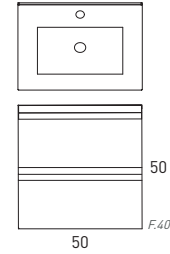

LAGOS 50

MUEBLE 2 PUERTAS + LAVABO

Acabado 50cm

- Aliso - Tir. Negro 72182
- B-ada 72183
- Ceniza 72184

MUEBLE 2 CAJONES + LAVABO

Acabado 50cm

- Aliso - Tir. Negro 72185
- B-ada 72186
- Ceniza 72187

Pack
Mueble + Lavabo
Un solo embalaje