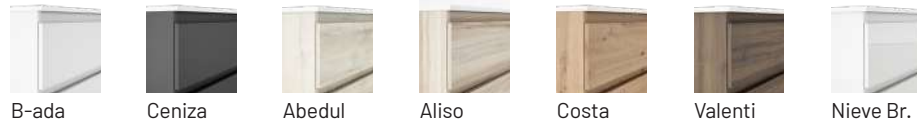

BOX

MUEBLE 3C + LAVABO FLAT - Fondo 45

Acabado	60cm	70cm	80cm	100cm	120cm 2S
B-ada	78798	78802	78809	78813	78817
Ceniza	78799	78803	78810	78814	78818
Abedul	84921	78804	84925	84929	84941
Aliso	78800	78805	78811	78815	78819
Costa	78801	78806	78812	78816	78820
Valenti	89325	78807	89326	89327	89328
Nieve Br.	83327	78808	83331	83335	83359

Fondo Reducido 40

	60 red.	80 red.
	78821	78825
	78822	78826
	84933	84937
	78823	78827
	78824	78828
	89337	89338
	83343	83351

AUXILIAR

Acabado	Columna	Colgar
B-ada	77443	77450
Ceniza	77447	77454
Abedul	84488	84492
Aliso	77448	77455
Costa	77449	77456
Valenti	88374	88375
Nieve Br.	82323	82328

MUEBLE 3C+ LAV FLAT + ESP SEVILLA - Fondo 45

Acabado	60cm	70cm	80cm	100cm	120cm 2S
B-ada	78829	78833	78840	78844	78848
Ceniza	78830	78834	78841	78845	78849
Abedul	84919	78835	84923	84927	84939
Aliso	78831	78836	78842	78846	78850
Costa	78832	78837	78843	78847	78851
Valenti	89329	78838	89330	89331	89332
Nieve Br.	82895	78839	82898	82901	83355

Fondo Reducido 40

	60 red.	80 red.
	78852	78856
	78853	78857
	84931	84395
	78854	78858
	78855	78859
	89339	89340
	83339	83347