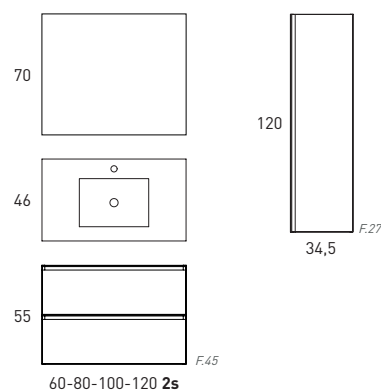

GRANADA

MUEBLE 2C + LAVABO FLAT

	60cm			80cm			100cm			120cm 2 senos		
	Tir. Alum.	Tir. Negro	Tir. Bco.	Tir. Alum.	Tir. Negro	Tir. Bco.	Tir. Alum.	Tir. Negro	Tir. Bco.	Tir. Alum.	Tir. Negro	Tir. Bco.
Aliso	78246	78249	78252	78255	78258	78261	78264	78267	78270	78273	78276	78279
Costa	78247	78250	78253	78256	78259	78262	78265	78268	78271	78274	78277	78280
Valenti	78248	78251	78254	78257	78260	78263	78266	78269	78272	78275	78278	78281
Bco-Ada	86687	86643	86663	86695	86185	86671	86703	86655	86679	88148	88132	88140
Ceniza	86688	86644	86664	86696	86648	86672	86704	86656	86680	88149	88133	88141

COLUMNA REVERSIBLE

	Tirador		
	Aluminio	Negro	Blanco
Aliso	76645	76646	76647
Costa	76649	76650	76651
Valenti	76653	76654	76655
Bco-Ada	86788	86191	86792
Ceniza	86785	86793	86789

MUEBLE 2C + LAVABO FLAT + ESPEJO SEVILLA

	60cm			80cm			100cm			120cm 2 senos		
	Tir. Alum.	Tir. Negro	Tir. Bco.	Tir. Alum.	Tir. Negro	Tir. Bco.	Tir. Alum.	Tir. Negro	Tir. Bco.	Tir. Alum.	Tir. Negro	Tir. Bco.
Aliso	78384	78387	78390	78393	78396	78399	78402	78405	78408	78411	78414	78417
Costa	78385	78388	78391	78394	78397	78400	78403	78406	78409	78412	78415	78418
Valenti	78386	78389	78392	78395	78398	78401	78404	78407	78410	78413	78416	78419
Bco-Ada	86683	86639	86659	86691	86184	86667	86699	86651	86675	88144	88128	88136
Ceniza	86684	86640	86660	86692	86646	86668	86700	86652	86676	88145	88129	88137