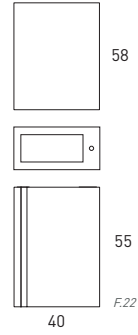

LAGOS 40

MUEBLE 40 + LAVABO + ESPEJO

Acabado	40cm
Costa - Tir. Negro	76711
Aliso - Tir. Negro	70821
B-ada	88105
Musgo	88118
Avio	88119
Ceniza	88106

- Puerta soft close
- Acabado laminado
- Lacado Mate
- Reversible
- Lavabo acrílico