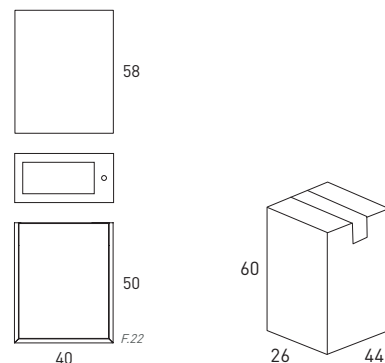

LOFT

Pack
Mueble, Lavabo y Espejo
Un solo embalaje

MUEBLE 40 + LAVABO + ESPEJO

Acabado	40cm
Costa	78944
B-ada	88114
Ceniza	88115

EXPRESS