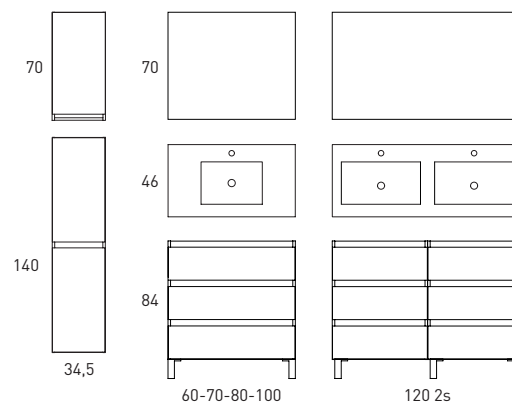

BOX

MUEBLE 3C + LAVABO FLAT - Fondo 45

Acabado	60cm	70cm	80cm	100cm	120cm 2S
B-ada	78798	78802	78809	78813	78817
Ceniza	78799	78803	78810	78814	78818
Abedul	84921	78804	84925	84929	84941
Aliso	78800	78805	78811	78815	78819
Costa	78801	78806	78812	78816	78820
Valenti	89325	78807	89326	89327	89328
Nieve Br.	83327	78808	83331	83335	83359

Fondo Reducido 40

	60 red.	80 red.
	78821	78825
	78822	78826
	84933	84937
	78823	78827
	78824	78828
	89337	89338
	83343	83351

AUXILIAR

Acabado	Columna	Colgar
B-ada	77443	77450
Ceniza	77447	77454
Abedul	84488	84492
Aliso	77448	77455
Costa	77449	77456
Valenti	88374	88375
Nieve Br.	82323	82328

MUEBLE 3C+ LAV FLAT + ESP SEVILLA - Fondo 45

Acabado	60cm	70cm	80cm	100cm	120cm 2S
B-ada	78829	78833	78840	78844	78848
Ceniza	78830	78834	78841	78845	78849
Abedul	84919	78835	84923	84927	84939
Aliso	78831	78836	78842	78846	78850
Costa	78832	78837	78843	78847	78851
Valenti	89329	78838	89330	89331	89332
Nieve Br.	82895	78839	82898	82901	83355

Fondo Reducido 40

	60 red.	80 red.
	78852	78856
	78853	78857
	84931	84395
	78854	78858
	78855	78859
	89339	89340
	83339	83347