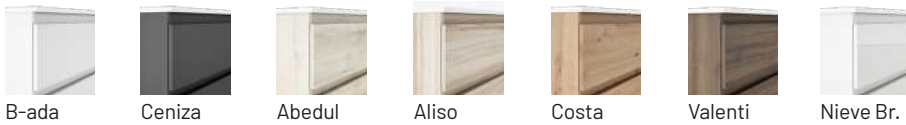

COLUMNA REVERSIBLE

Acabado	Ref.
Blanco-Ada	77464
Ceniza	77470
Cotton	77465
Avio	77468
Valenti	77474
Roble Costa	77473

MUEBLE + LAVABO ADA

Acabado	60cm	80cm	100cm	120cm 2s
Blanco-Ada	78150	78151	78152	78153
Ceniza	78154	78155	78156	78157
Cotton	78158	78159	78160	78161
Avio	78162	78163	78164	78165
Valenti	78166	78167	78168	78169
Roble Costa	78170	78171	78172	78173

Espejo Liss 50 Led

Ref. 72206

BOX

MUEBLE 2CAJ/1PTA + LAVABO FLAT

Acabado	80 izq.	80 der.	90 izq.	90 der.	100 izq.	100 der.
B-ada	78750	78754	78758	78762	78766	78770
Ceniza	78751	78755	78759	78763	78767	78771
Abedul	86797	86801	84985	84981	86805	86809
Aliso	78752	78756	78760	78764	78768	78772
Costa	78753	78757	78761	78765	78769	78773
Valenti	89313	89314	89315	89316	89317	89318
Nieve Br.	86796	86800	83427	83419	86804	86808

MUEBLE 2CAJ/1PTA + LAV FLAT + ESP SEVILLA

Acabado	80 izq.	80 der.	90 izq.	90 der.	100 izq.	100 der.
B-ada	78774	78778	78782	78786	78790	78794
Ceniza	78775	78779	78783	78787	78791	78795
Abedul	86813	86817	84983	84979	86821	86825
Aliso	78776	78780	78784	78788	78792	78796
Costa	78777	78781	78785	78789	78793	78797
Valenti	89319	89320	89321	89322	89323	89324
Nieve Br.	86812	86816	83423	83415	86820	86824

*Izquierda / Derecha hace referencia a la poza del lavabo.

BOX

MUEBLE 2C + LAVABO FLAT - Fondo 45

Acabado	60cm	70cm	80cm	100cm	120cm 2S
B-ada	78666	78670	78674	78678	78682
Ceniza	78667	78671	78675	78679	78683
Abedul	84953	84957	84961	84965	84977
Aliso	78668	78672	78676	78680	78684
Costa	78669	78673	78677	78681	78685
Valenti	88359	88360	88361	88362	88363
Nieve Br.	83375	83383	83387	83391	85279