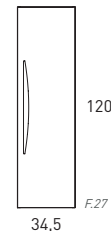

COLUMNA REVERSIBLE

Acabado	Ref.
Blanco-Ada	77475
Musgo	77478
Avio	77479
Ceniza	77481