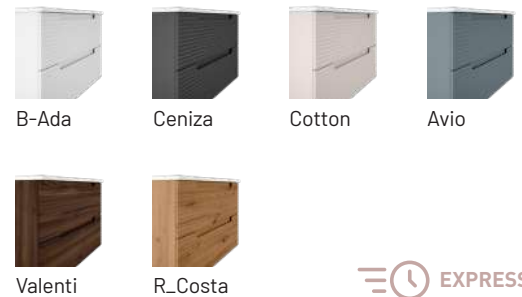

MUEBLE + LAVABO ADA

Acabado	60cm	80cm	100cm	120cm 2s
Blanco-Ada	78150	78151	78152	78153
Ceniza	78154	78155	78156	78157
Cotton	78158	78159	78160	78161
Avio	78162	78163	78164	78165
Valenti	78166	78167	78168	78169
Roble Costa	78170	78171	78172	78173