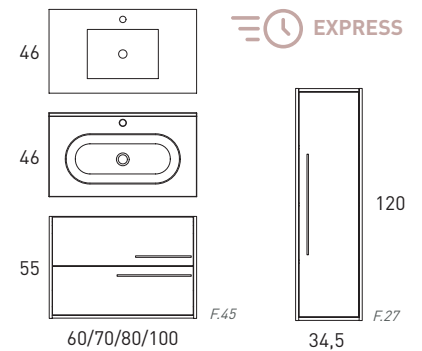

AQUA

MUEBLE 2C + LAVABO FLAT

	60cm			70cm			80cm			100cm		
	Tir.Grafito	Tir. Cuarzo	Tir. Alu.	Tir.Grafito	Tir. Cuarzo	Tir. Alu.	Tir.Grafito	Tir. Cuarzo	Tir. Alu.	Tir.Grafito	Tir. Cuarzo	Tir. Alu.
Aliso	72092	72110	73875	78174	78180	78186	72098	72116	73881	72104	72122	73887
Valenti	72093	72111	73876	78175	78181	78187	72099	72117	73882	72105	72123	73888
B-ada	72094	72112	73877	78176	78182	78188	72100	72118	73883	72106	72124	73889
Ceniza	72095	72113	73878	78177	78183	78189	72101	72119	73884	72107	72125	73890
Avio	72096	72114	73879	78178	78184	78190	72102	72120	73885	72108	72126	73891
Quarzo	72097	72115	73880	78179	78185	78191	72103	72121	73886	72109	72127	73892

COLUMNA REVERSIBLE

	120cm		
	Tir.Grafito	Tir. Cuarzo	Tir. Alu.
Aliso	72062	72086	73505
Valenti	72063	72087	73506
B-ada	72064	72088	73496
Ceniza	72065	72089	73497
Avio	72066	72090	73498
Quarzo	72067	72091	73499

MUEBLE 2C + LAVABO ADA

	60cm			80cm			100cm		
	Tir.Grafito	Tir. Cuarzo	Tir. Alu.	Tir.Grafito	Tir. Cuarzo	Tir. Alu.	Tir.Grafito	Tir. Cuarzo	Tir. Alu.
Aliso	78192	78198	78204	78210	78216	78222	78228	78234	78240
Valenti	78193	78199	78205	78211	78217	78223	78229	78235	78241
B-ada	78194	78200	78206	78212	78218	78224	78230	78236	78242
Ceniza	78195	78201	78207	78213	78219	78225	78231	78237	78243
Avio	78196	78202	78208	78214	78220	78226	78232	78238	78244
Quarzo	78197	78203	78209	78215	78221	78227	78233	78239	78245

Espejo Alexa 70
Ref. 87647