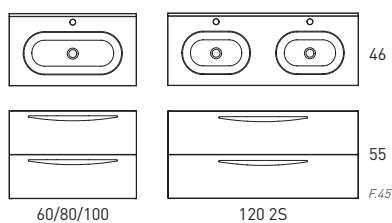

MUEBLE + LAVABO ADA

Acabado	60cm	80cm	100cm	120cm 2s
Blanco-Ada	78904	78908	78912	78916
Musgo	78905	78909	78913	78917
Avio	78906	78910	78914	78918
Ceniza	78907	78911	78915	78919