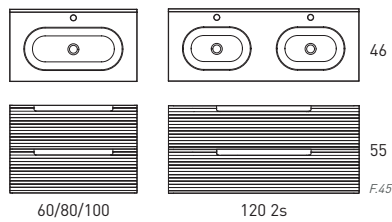

MUEBLE + LAVABO ADA

Acabado	60cm	80cm	100cm	120cm 2s
Blanco-Ada	78150	78151	78152	78153
Ceniza	78154	78155	78156	78157
Cotton	78158	78159	78160	78161
Avio	78162	78163	78164	78165
Valenti	78166	78167	78168	78169
Roble Costa	78170	78171	78172	78173