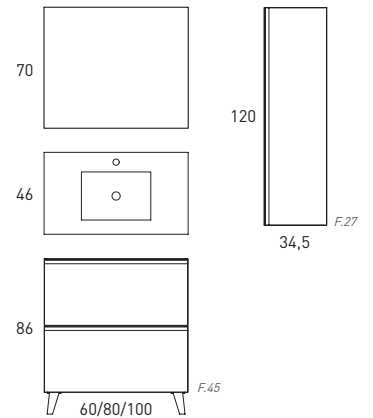

GRANADA

MUEBLE 2C SUELO + LAVABO FLAT

	60cm			80cm			100cm		
	Tir. Alum.	Tir. Negro	Tir. Bco.	Tir. Alum.	Tir. Negro	Tir. Bco.	Tir. Alum.	Tir. Negro	Tir. Bco.
Aliso	78420	78423	78426	78429	78432	78435	78438	78441	78444
Costa	78421	78424	78427	78430	78433	78436	78439	78442	78445
Valenti	78422	78425	78428	78431	78434	78437	78440	78443	78446
Bco-Ada	86759	86711	86735	86767	86719	86743	86775	86727	86751
Ceniza	86760	86712	86736	86768	86720	86744	86776	86728	86752

COLUMNA REVERSIBLE

	Tirador		
	Aluminio	Negro	Blanco
Aliso	76645	76646	76647
Costa	76649	76650	76651
Valenti	76653	76654	76655
Bco-Ada	86788	86191	86792
Ceniza	86785	86793	86789

MUEBLE 2C SUELO + LAVABO FLAT + ESPEJO SEVILLA

	60cm			80cm			100cm		
	Tir. Alum.	Tir. Negro	Tir. Bco.	Tir. Alum.	Tir. Negro	Tir. Bco.	Tir. Alum.	Tir. Negro	Tir. Bco.
Aliso	78492	78495	78498	78501	78504	78507	78510	78513	78516
Costa	78493	78496	78499	78502	78505	78508	78511	78514	78517
Valenti	78494	78497	78500	78503	78506	78509	78512	78515	78518
Bco-Ada	86755	86707	86731	86763	86715	86739	86771	86723	86747
Ceniza	86756	86708	86732	86764	86716	86740	86772	86724	86748