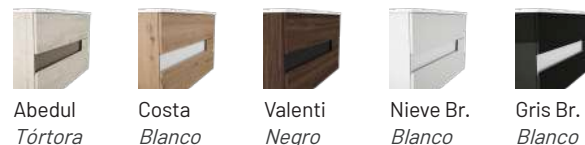

VISION

MUEBLE + LAVABO FLAT

Acabado	60cm	80cm	100cm	120cm 2s
Abedul - Tórtora	83847	83848	83849	83850
Costa - Blanco	78920	78921	78922	78923
Valenti - Negro	71295	71296	71297	71298
Nieve Br - Blanco	83839	83840	83841	83842
Gris Br - Blanco	83855	83856	83857	83858

MUEBLE + LAV FLAT + ESP VISION

Acabado	60cm	80cm	100cm	120cm 2s
Abedul - Tórtora	83843	83844	83845	83846
Costa - Blanco	78924	78925	78926	78927
Valenti - Negro	71299	71300	71301	71302
Nieve Br - Blanco	83835	83836	83837	83838
Gris Br - Blanco	83851	83852	83853	83854

MUEBLE + LAVABO ADA

Acabado	60cm	80cm	100cm	120cm 2s
Abedul - Tórtora	78928	78932	78936	78940
Costa - Blanco	78929	78933	78937	78941
Valenti - Negro	78930	78934	78938	78942
Nieve Br - Blanco	78931	78935	78939	78943
Gris Br - Blanco	78951	78952	78953	78954

COLUMNA / COLGAR REVERSIBLE

Acabado	Columna	Colgar
Abedul - Tórtora	83122	83129
Costa - Blanco	76536	76540
Valenti - Negro	70336	70337
Nieve Br - Blanco	83119	83126
Gris Br - Blanco	78955	78956