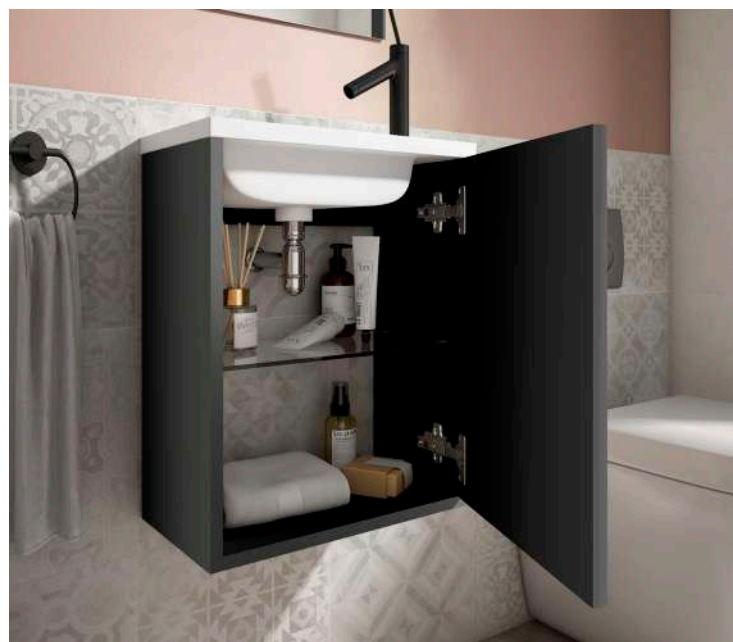

LOFT

Pack
Mueble, Lavabo y Espejo
Un solo embalaje

MUEBLE 40 + LAVABO + ESPEJO

Acabado	40cm
Costa	78944
B-ada	88114
Ceniza	88115

EXPRESS