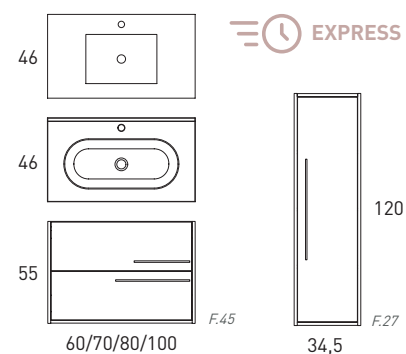

AQUA

MUEBLE 2C + LAVABO FLAT

	60cm			70cm			80cm			100cm		
	Tir.Grafito	Tir. Quarzo	Tir. Alu.	Tir.Grafito	Tir. Quarzo	Tir. Alu.	Tir.Grafito	Tir. Quarzo	Tir.Alu.	Tir.Grafito	Tir. Quarzo	Tir. Alu.
Aliso	72092	72110	73875	78174	78180	78186	72098	72116	73881	72104	72122	73887
Valenti	72093	72111	73876	78175	78181	78187	72099	72117	73882	72105	72123	73888
B-ada	72094	72112	73877	78176	78182	78188	72100	72118	73883	72106	72124	73889
Ceniza	72095	72113	73878	78177	78183	78189	72101	72119	73884	72107	72125	73890
Avio	72096	72114	73879	78178	78184	78190	72102	72120	73885	72108	72126	73891
Quarzo	72097	72115	73880	78179	78185	78191	72103	72121	73886	72109	72127	73892

COLUMNA REVERSIBLE

	120cm		
	Tir.Grafito	Tir.Quarzo	Tir.Alu.
Aliso	72062	72086	73505
Valenti	72063	72087	73506
B-ada	72064	72088	73496
Ceniza	72065	72089	73497
Avio	72066	72090	73498
Quarzo	72067	72091	73499

MUEBLE 2C + LAVABO ADA

	60cm			80cm			100cm		
	Tir.Grafito	Tir. Quarzo	Tir. Alu.	Tir.Grafito	Tir. Quarzo	Tir. Alu.	Tir.Grafito	Tir. Quarzo	Tir.Alu.
Aliso	78192	78198	78204	78210	78216	78222	78228	78234	78240
Valenti	78193	78199	78205	78211	78217	78223	78229	78235	78241
B-ada	78194	78200	78206	78212	78218	78224	78230	78236	78242
Ceniza	78195	78201	78207	78213	78219	78225	78231	78237	78243
Avio	78196	78202	78208	78214	78220	78226	78232	78238	78244
Quarzo	78197	78203	78209	78215	78221	78227	78233	78239	78245