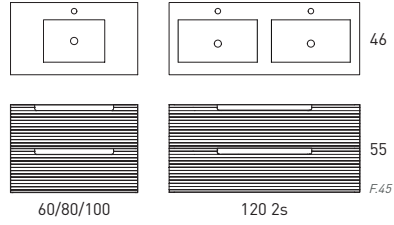

Espejo Ada Led

Ref. 87218

Espejo Lune Led

Ref. 71971

KYOTO

MUEBLE + LAVABO FLAT

Acabado	60cm	80cm	100cm	120cm 2s
Blanco-Ada	78126	78127	78128	78129
Ceniza	78130	78131	78132	78133
Cotton	78134	78135	78136	78137
Avio	78138	78139	78140	78141
Valenti	78142	78143	78144	78145
Roble Costa	78146	78147	78148	78149