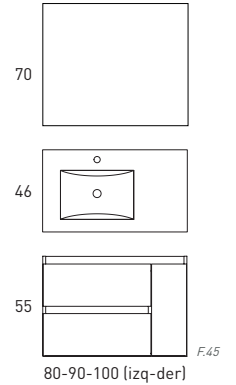

BOX

MUEBLE 2CAJ/1PTA + LAVABO FLAT

Acabado	80 izq.	80 der.	90 izq.	90 der.	100 izq.	100 der.
B-ada	78750	78754	78758	78762	78766	78770
Ceniza	78751	78755	78759	78763	78767	78771
Abedul	86797	86801	84985	84981	86805	86809
Aliso	78752	78756	78760	78764	78768	78772
Costa	78753	78757	78761	78765	78769	78773
Valenti	89313	89314	89315	89316	89317	89318
Nieve Br.	86796	86800	83427	83419	86804	86808

MUEBLE 2CAJ/1PTA + LAV FLAT + ESP SEVILLA

Acabado	80 izq.	80 der.	90 izq.	90 der.	100 izq.	100 der.
B-ada	78774	78778	78782	78786	78790	78794
Ceniza	78775	78779	78783	78787	78791	78795
Abedul	86813	86817	84983	84979	86821	86825
Aliso	78776	78780	78784	78788	78792	78796
Costa	78777	78781	78785	78789	78793	78797
Valenti	89319	89320	89321	89322	89323	89324
Nieve Br.	86812	86816	83423	83415	86820	86824