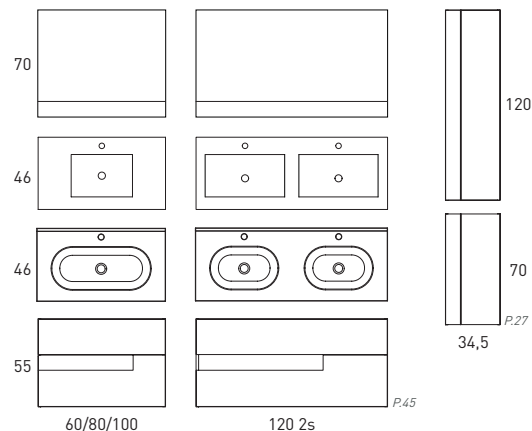

VISION

MUEBLE + LAVABO FLAT

Acabado	60cm	80cm	100cm	120cm 2s
Abedul - Tórtora	83847	83848	83849	83850
Costa - Blanco	78920	78921	78922	78923
Valenti - Negro	71295	71296	71297	71298
Nieve Br - Blanco	83839	83840	83841	83842
Gris Br - Blanco	83855	83856	83857	83858

MUEBLE + LAV FLAT + ESP VISION

Acabado	60cm	80cm	100cm	120cm 2s
Abedul - Tórtora	83843	83844	83845	83846
Costa - Blanco	78924	78925	78926	78927
Valenti - Negro	71299	71300	71301	71302
Nieve Br - Blanco	83835	83836	83837	83838
Gris Br - Blanco	83851	83852	83853	83854

MUEBLE + LAVABO ADA

Acabado	60cm	80cm	100cm	120cm 2s
Abedul - Tórtora	78928	78932	78936	78940
Costa - Blanco	78929	78933	78937	78941
Valenti - Negro	78930	78934	78938	78942
Nieve Br - Blanco	78931	78935	78939	78943
Gris Br - Blanco	78951	78952	78953	78954

COLUMNA / COLGAR REVERSIBLE

Acabado	Columna	Colgar
Abedul - Tórtora	83122	83129
Costa - Blanco	76536	76540
Valenti - Negro	70336	70337
Nieve Br - Blanco	83119	83126
Gris Br - Blanco	78955	78956