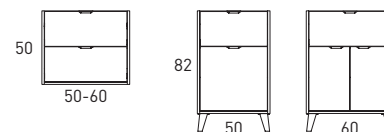

MIDI

MUEBLE 2C SUSPENDIDO + LAVABO MIDI

Acabado	Tirador negro		Tirador cromo	
	50cm	60cm	50cm	60cm
Aliso	73898	73902	73906	73910
Valenti	73899	73903	73907	73911
B-ada	73900	73904	73908	73912
Ceniza	73901	73905	73909	73913

MUEBLE A SUELO + LAVABO MIDI

Acabado	Tirador negro		Tirador cromo	
	50 1C 1P	60 1C 2P	50 1C 1P	60 1C 2P
Aliso	73914	73918	73922	73926
Valenti	73915	73919	73923	73927
B-ada	73916	73920	73924	73928
Ceniza	73917	73921	73925	73929

Fondo 35,5cm