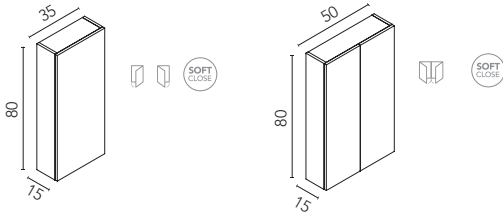

PATAS

Metálica lacada. 2 unidades. Altura: 34,4.

Patatas

Acabados	2U
Blanco	131390
Antracita	131391
Inox	131392
	69€

ALTOS STYLE

Interior: Dos estantes en madera. Puertas con cierre amortiguado.

Alto 1 puerta / 2 puertas