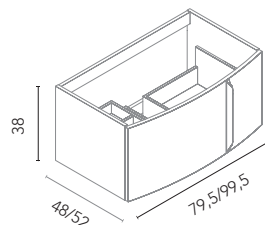

Wave

Arena Mate

130 (30+100)

Wave 4: **1955€**

Precios desglosados de la composición en página 139

MUEBLES

Profundidad 48 / 52. Para mueble de 1 cajón se incluye 1 cajita organizadora, para mueble de 2 cajones se incluyen 2 cajitas organizadoras.