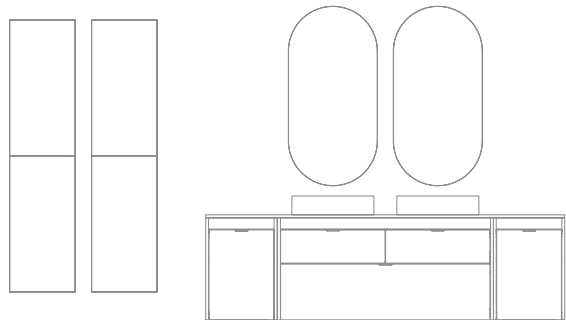

Logika

Terracota Pure
T. Blanco Mate

200 (40+120+40)

Logika 7: **3494€**
Precios desglosados de la composición en página 53