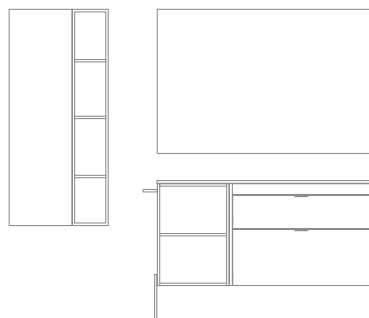

LOGIKA

COLLECTION

MODULAR

Royo®

Logika 120 cm. Módulo abierto 40 2 huecos. Mueble 80 2 cajones. Tiradores Blanco Mate. Lavabo integrado Solid Sky 120. Espejo Blaze 120. Patas Logika blanco mate. Toallero barra Sumi blanco mate. Columna Dupla 35 1 puerta. Columna abierta Dupla 20 4 huecos.

Logika

Nogal Ártico
T. Blanco Mate
120 (40+80)

Logika 1: **1867€**
Precios desglosados de la composición en página 52

Logika 180 cm. Bajo 40 1 puerta. Mueble 100 2 cajones. Módulo ropero 40 1 cajón. Tiradores Antracita Mate. Encimera melamina 180. Lavabo cerámico sobre encimera Block negro. Espejo Aine 100. Estantes Square negro mate. Columna Logika 30 2 puertas.