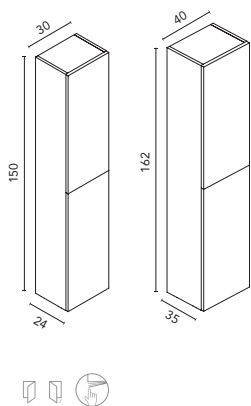

ALTOS STYLE

Interior: 2 estantes de cristal. Para los acabados BL1B, GR16B, GR21 y NO14, 2 estantes de madera. Profundidad 15.

Altos 1 y 2 puertas

Acabados	1P REV	2P
BL1B	123237	123241
GR16B	123238	123242
GR21	125317	125318
NO14	123240	123244
RO12	129294	129293
VD19	129830	129829
NG3M	128197	128203
AZ6M	128196	128202
BL22M	128194	128200
	157€	184€

COLUMNAS

Interior 30: 1 estante fijo de madera y 2 estantes móviles de madera. Puertas con sistema push-open.
Interior 40: 1 estante fijo de madera. 4 estantes móviles de madera. Puertas con sistema push-open.

Columnas 2 puertas

Acabados	30 2P REV	Acabados	40 2P REV
BL1B	124845	BL1B	129982
GR16B	124846	GR16B	129983
GR21	124847	GR21	129984
NO14	124848	NO14	129985
RO12	129292	RO12	131380
VD19	129828	VD19	131382
NG3M	128093		255€
AZ6M	128094		
BL22M	128095		
	231€		

Lavabos, espejos, camerinos y luminarias disponibles a partir de la página 320.
Más opciones de accesorios disponibles en página 340. Medidas de las cotas en cm.

ACABADOS

MUEBLE

TIRADOR*

* Especificar color de tirador junto a pedido. Es necesario 1 tirador por cajón/puerta.