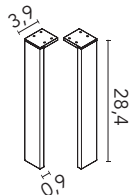

PATAS

Lite

Altura 28,4. 2 unidades. Colocación en dos posiciones, tanto de frente como de perfil.

Acabados	
Blanco Mate	128798
Negro Mate	128799
31€	
Cromo	128797
Acero Cepillado	128341
Oro Cepillado	128342
37€