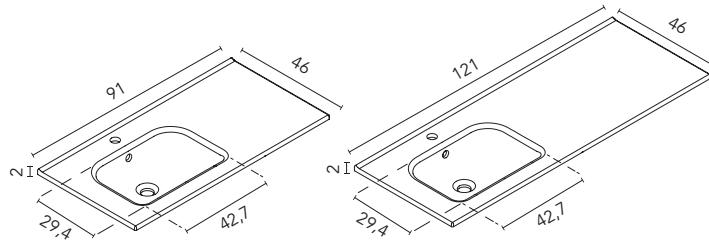

Negro Mate

Las medidas entre paréntesis especifican los módulos necesarios para dicha composición. Medidas de las cotas en cm.

Lavabo cerámico

LAVABOS INTEGRADOS

Slim (cerámico)

Acabado brillo. Profundidad del seno 12. Espesor 2,1.