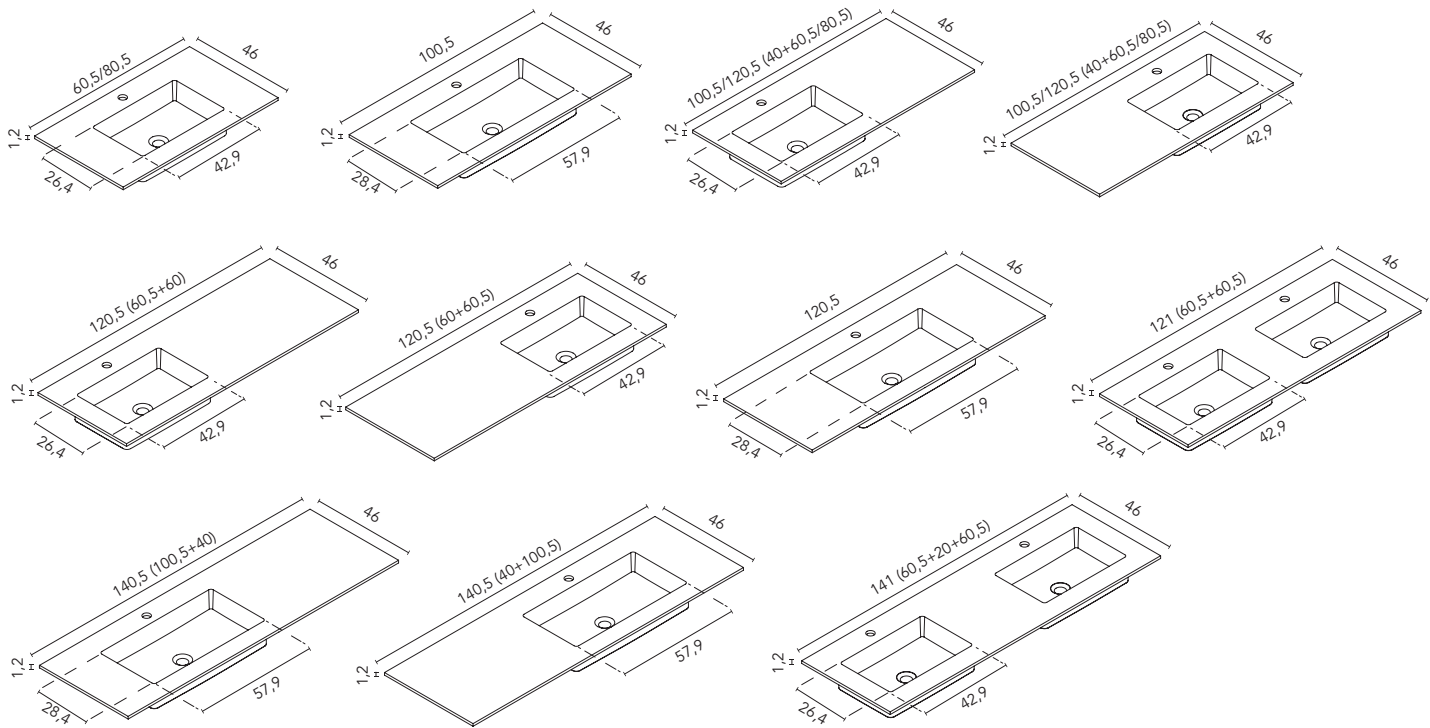

LAVABOS INTEGRADOS

Sky (Solid Surface)

Acabado mate. Profundidad del seno 12. Espesor 1,2.

Encimera Sky

	60	80	100+	100 1S IZQ (60+40)	100 1S DCH (40+60)	120 1S IZQ (80+40)	120 1S DCH (40+80)
Con orificio grifo	126267	126268	126269	126753	126754	126755	126756
Sin orificio grifo	127061	127062	127063	127064	127065	127069	127070
	257€	308€	386€	386€	386€	463€	463€
	120+ 1S	120 1S IZQ (60+60)	120 1S DCH (60+60)	120 2S (60+60)	140+1S IZQ (100+40)	140+ 1S DCH (40+100)	140 2S (60+20+60)
Con orificio grifo	127229	126270	126271	126272	126757	126758	126273
Sin orificio grifo	127230	127066	127067	127068	127072	127073	127071
	463€	463€	463€	540€	552€	552€	642€