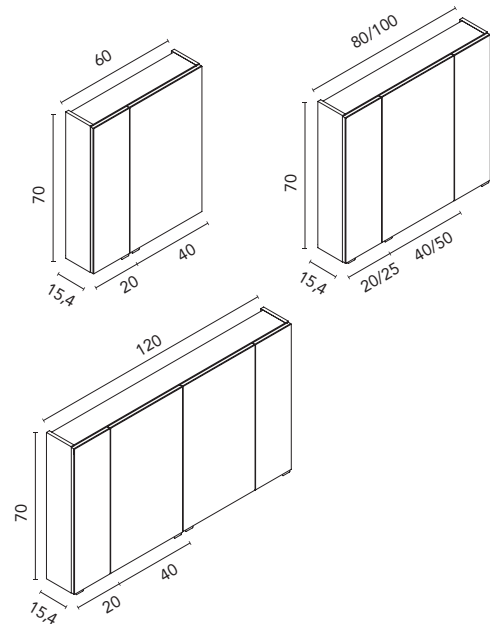

Apolo

Profundidad 15,4. Camerino con disposición de puertas efecto tríptico. Tirador metálico Cromo brillo. Perfil lacado brillo en Blanco o Antracita. Luz LED integrada con caja combibox (enchufe+interruptor). Interior: 2 estantes de cristal.