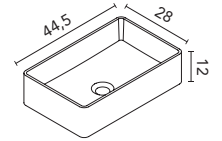

Taos (Solid Surface)

Profundidad del seno 12.

Acabado	44,5
Blanco Mate	126290
214€