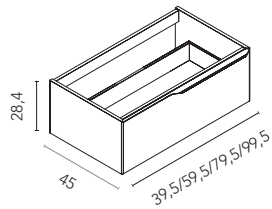

BAJOS

Mueble auxiliar, sin tapa, sin salva sifón ni organizador de cajón. No admite lavabo. Profundidad 45.

Bajo 1 cajón

Acabados	40 1C	60 1C	80 1C	100 1C	Regleta
BL20M+B	126393	126398	126403	126408	128628
BL20M+N	126394	126399	126404	126409	128628
RO8+A	126395	126400	126405	126410	128637
OL1+A	126396	126401	126406	126411	128636
MA15M+A	126397	126402	126407	126412	128633
	256€	275€	294€	319€	32€

Bajo 2 cajones

Acabados	40 2C	60 2C	80 2C	Regleta
BL20M+B	126378	126383	126388	128614
BL20M+N	126379	126384	126389	128614
RO8+A	126380	126385	126390	128625
OL1+A	126381	126386	126391	128623
MA15M+A	126382	126387	126392	128620
	385€	404€	443€	32€