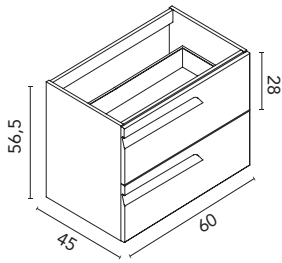

BAJOS

Mueble auxiliar, sin tapa, sin salva sifón ni organizador de cajón. No admite lavabo. Profundidad 45.