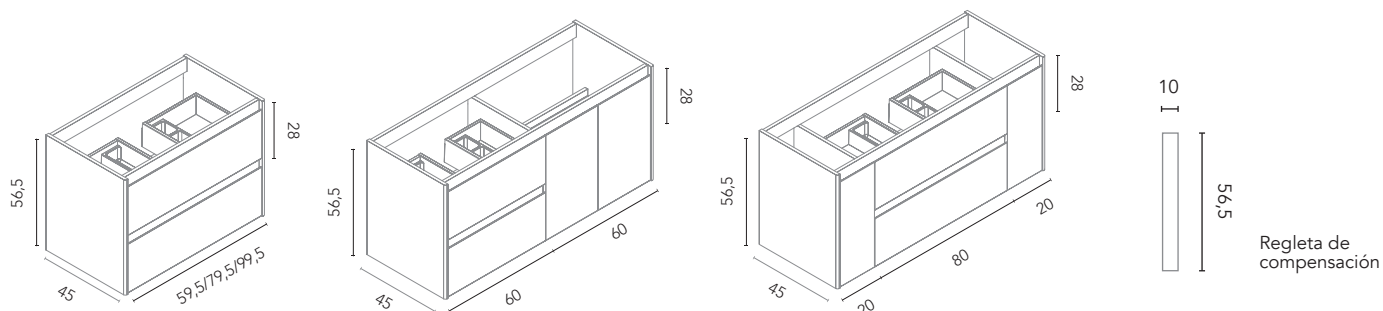

Alfa

Fresno Samara

140 (100+40)

Alfa ó: **1629€**
Precios desglosados de la composición en página 205

MUEBLE

Mueble con salva sifón y organizador de cajón. Profundidad 45.

Mueble 2 cajones / 2 cajones 2 puertas / 1 puerta 2 cajones 1 puerta