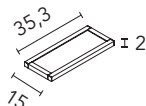

Repisa

Estructura en Negro Mate. 2cm Espesor.

Acabados

- BL1B C0074798
- GR16B C0074799
- GR21 C0074801
- NO14 C0074802
- FR2 C0074803
- RO5 C0074804
- MA15M C0074805

81€

Acabados

- BL20M C0074800
- AZ6M C0074806
- NG3M C0074807

92€