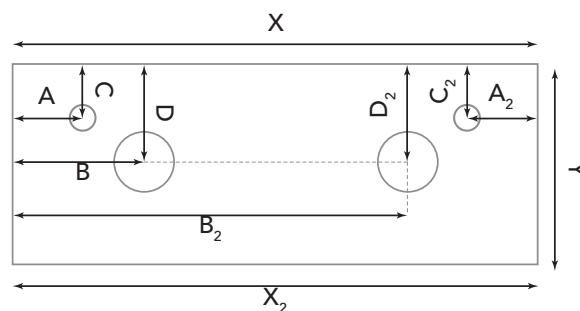

Grifo = ø35 mm
Desagüe = ø140 mm

Encimera con agujero para lavabo y grifo

Encimera doble seno con agujero para lavabo y grifo

LAVABOS INTEGRADOS

Spirit (cerámico)

Acabado brillo. Profundidad del seno 12. Espesor 2,1.