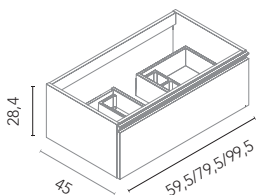

Vida 200 cm. Mueble 2 cajones 80. Bajo 40 1 puerta. Mueble 2 cajones 80. Tirador Negro. Consola con lavabo integrado Sky 200 (80+40+80). Espejos Aine 80. Toalleros barra Sumi Negro .

MUEBLES

Mueble con salva sifón y organizador de cajón. Profundidad 45