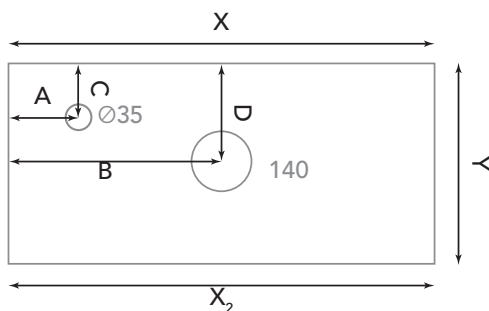

Grifo = ø35 mm
Desagüe = ø140 mm

Encimera con agujero para lavabo y grifo

Encimera doble seno con agujero para lavabo y grifo

LAVABOS INTEGRADOS

Spirit (cerámico)

Acabado brillo. Profundidad del seno 12. Espesor 2,1.