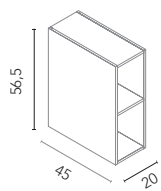

MÓDULOS ABIERTOS

Lacado mate. Profundidad 45. Espesor 1,3.

Módulos 2 huecos

Acabados	20	40	60
Arena Mate	126415	126418	126421
Negro Mate	126414	126417	126420
	189€	225€	185€
Blanco Mate	126413	126416	126419
	261€	271€	259€