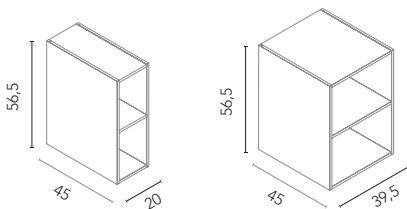

MÓDULOS ABIERTOS

Profundidad 45. Espesor 1,6.

Módulo 2 huecos

Acabados	20	40
Arena Mate	126415	126418
189€		225€
Blanco Brillo	126679	126683
Blanco Mate	127987	127991
A. Navy Mate	127986	127990
Negro Mate	127985	127989
100€		126€