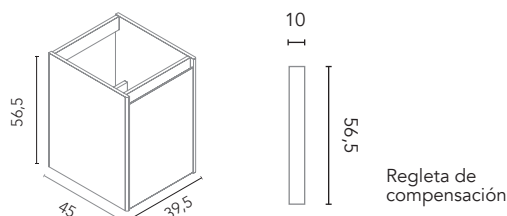

BAJO

Mueble auxiliar, sin tapa. Profundidad 45. Interior: 1 estante de cristal.

MÓDULO ABIERTO

Lacado brillo / lacado mate. Profundidad 45. Espesor 1,3.

Bajo 1 puerta

Acabados	40 1P IZQ	40 1P DCH	Regleta
BL18B	127456	127451	128612
RO5	127458	127453	128624
FR2	127457	127452	128616
BL20M	127459	127454	128614
MA15M	127460	127455	128620
AZ9M	130671	130672	130816
	214€	214€	32€

Módulo 2 huecos

Acabados	20
Blanco Brillo	126679
Blanco Mate	127987
Negro Mate	127985
	100€
Arena Mate	126983
	122€