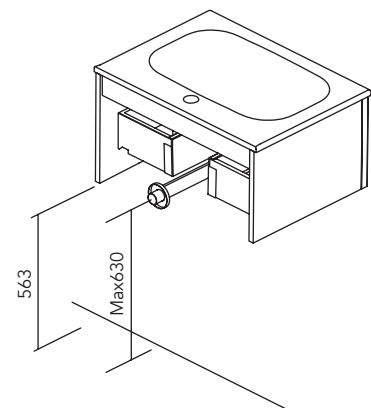

Mio

1 cajón. Fondo tubería 5,5 cm.