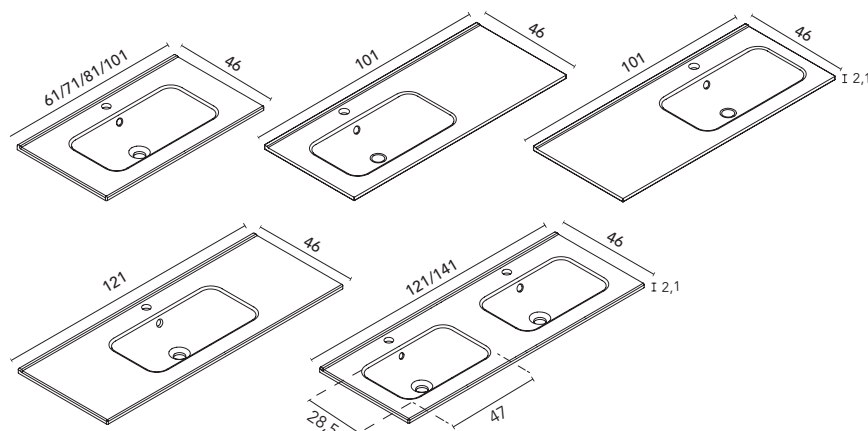

Enzo (cerámico)

Acabado brillo. Profundidad del seno 12. Espesor 2,1.

Encimera Enzo 60-70-80-100-120-140

Acabados	60	70	80	100	100 1S IZQ (60+40)	100 1S DCH (40+60)	120	120 2S (60+60)	140 2S (70+70)
Blanco Brillo	126222	126223	126224	126225	126984	126985	126226	126227	126228
	126€	146€	149€	204€	230€	230€	334€	378€	654€
Blanco Mate	129258	-	129259	129260	129261	129262	-	129263	-
Negro Mate	129264	-	129265	129266	129267	129268	-	129269	-
	167€	-	227€	273€	273€	273€	-	527€	-

Las medidas entre paréntesis especifican los módulos necesarios para dicha composición. Medidas de las cotas en cm.

Lavabo cerámico