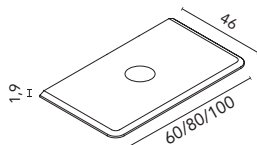

Encimeras mecanizadas

Acabados	60	80	100
BL1B	129219	127525	127527
MA15M	129220	127526	127528
	78€	88€	101€