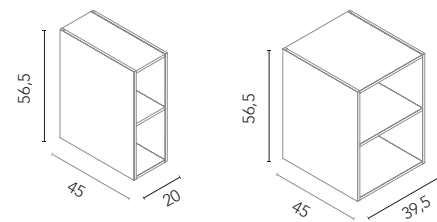

MÓDULO ABIERTO

Lacado. Profundidad 44,6. Espesor 1,3.

Módulo abierto 2 huecos

Acabados	20	40
BL1B	129958	129966
BL22M	129959	129967
NG3M	129960	129968
AZ6M	129961	129969
AZ7M	129962	129970
VD18M	129963	129971
GR45M	129964	129972
TE1M	129965	129973
	200€	249€