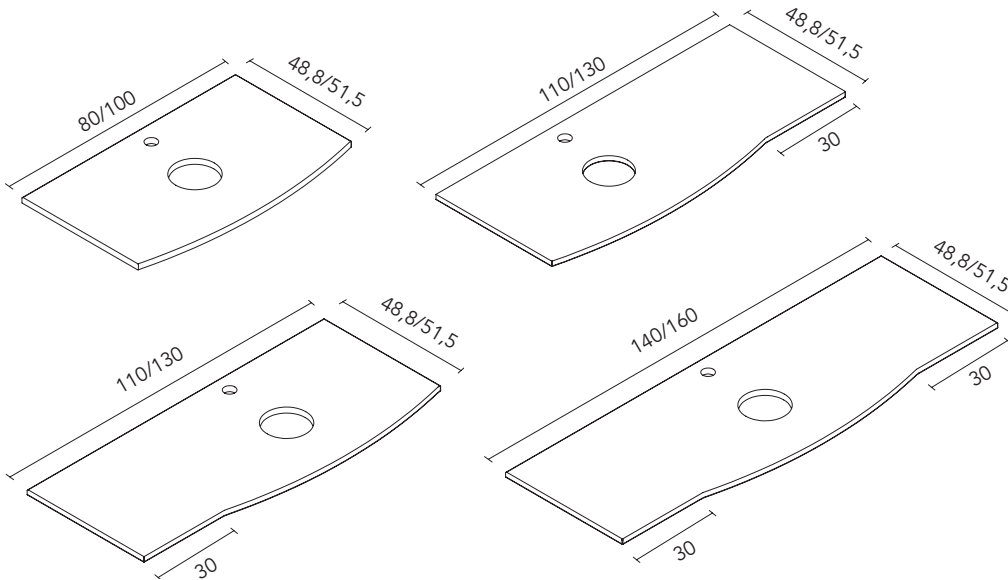

ENCIMERAS PARA LAVABO SOBRE ENCIMERA

Encimeras mecanizadas con agujero para lavabo y grifo.

Las medidas entre paréntesis especifican los módulos que son necesarios para dicha composición.

Acabados	80	100	110 IZQ (80+30)	110 DCH (30+80)	130 IZQ (100+30)	130 DCH (30+100)	140 (30+80+30)	160 (30+100+30)
BL19	126502	126506	126510	126514	126518	126522	126526	126530
RO6	126503	126507	126511	126515	126519	126523	126527	126531
MA15M	126504	126508	126512	126516	126520	126524	126528	126532
BL20M	126505	126509	126513	126517	126521	126525	126529	126533
	95€	109€	121€	121€	136€	136€	143€	159€
Mineral Cover	126534	126537	126540	126543	126546	126549	126552	126555
	231€	270€	290€	290€	328€	328€	386€	450€
Marble Stone	126535	126538	126541	126544	126547	126550	126553	126556
	335€	409€	458€	458€	572€	572€	617€	684€

Lavabos sobre encimera disponibles a partir de la página 320.

Medidas de las cotas en cm.

Lavabo cerámico

Lavabo Solid Surface

Recubrimiento 3D