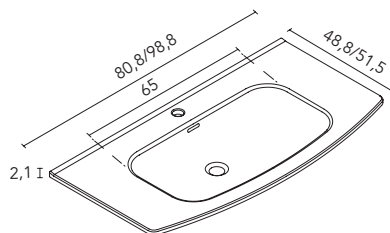

Trend (cerámico)

Acabado brillo. Profundidad del seno 15. Espesor 2.

Encimera Trend 80-100

80	100
123067	123068
202€	256€