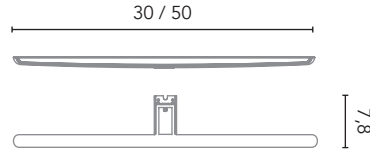

LUMINARIAS

Llum

	30	50
	124752	124753
	72€	110€