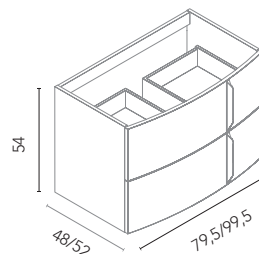

Wave

Arena Mate

130 (30+100)

Wave 4: **1955€**

Precios desglosados de la composición en página 139

MUEBLES

Profundidad 48 / 52. Para mueble de 1 cajón se incluye 1 cajita organizadora, para mueble de 2 cajones se incluyen 2 cajitas organizadoras.