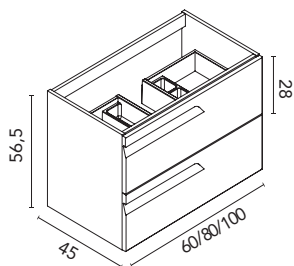

MUEBLES

Mueble con recorte de sifón y organizador de cajón. Profundidad 45.

Mueble 2 cajones

Acabados	60 2C	80 2C	100 2C
BL19	125621	125626	125631
RO6	125620	125625	125630
GR37	125619	125624	125629
MA15M	129772	129775	129778
BL1B	125617	125622	125627
BL22M	129773	129776	129779
AZ6M	129774	129777	129780
	360€	395€	459€