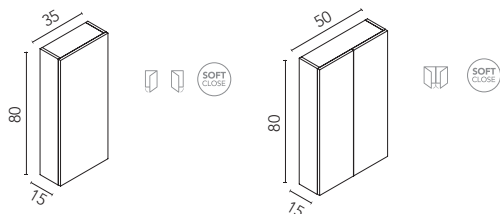

ALTOS STYLE

Interior: 2 estantes de cristal. Para los acabados BL1B, GR16B, GR21 y NO14, 2 estantes de madera. Profundidad 15.

Altos 1 y 2 puertas

Acabados	1P REV	2P
BL1B	123237	123241
GR16B	123238	123242
GR21	125317	125318
NO14	123240	123244
RO12	129294	129293
VD19	129830	129829
NG3M	128197	128203
AZ6M	128196	128202
BL22M	128194	128200
	157€	184€