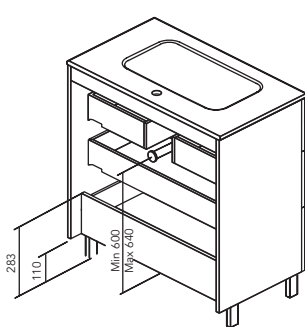

3 cajones. Fondo tubería 7 cm