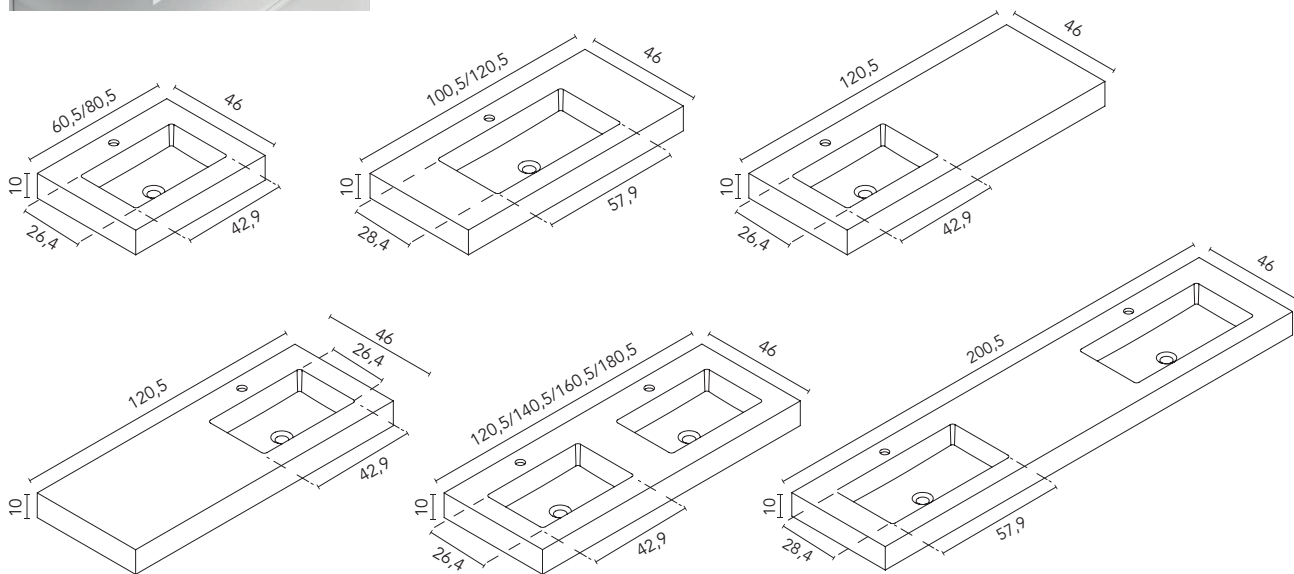

Solid. Blanco Mate

Consola Sky

	60	80	100+	120+	120 1S IZQ (60+60)	120 1S DCH (60+60)	120 2S (60+60)
Con orificio grifo	126277	126278	126279	126280	126281	126282	126283
Sin orificio grifo	127081	127082	127083	127084	127085	127086	127087
	360€	411€	463€	515€	515€	515€	770€