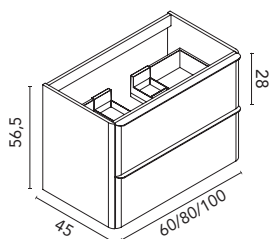

Dai

Arena Mate

80

Dai 4: **1134€**
Precios desglosados de la composición en página 317

MUEBLES

Mueble con salva sifón y organizador de cajón. Profundidad 45.

Muebles 2 cajones

Acabados	60 2C	80 2C	100 2C
RO5+A	129029	127107	127111
FR2+A	129028	127108	127112
BL18B+B	129027	127105	127109
MA15M+A	129030	127106	127110
	360€	380€	415€