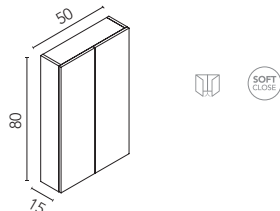

Alto 2 puertas

Acabados	2P
BL20M	126727
RO8	128204
OL1	128205
MA15M	126728
184€