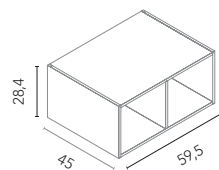

MÓDULOS ABIERTOS

Lacado mate. Profundidad 45. Espesor 1,3.

Módulos 2 huecos

Acabados	20	40	60
Arena Mate	126415	126418	126421
Negro Mate	126414	126417	126420
	189€	225€	185€
Blanco Mate	126413	126416	126419
	261€	271€	259€