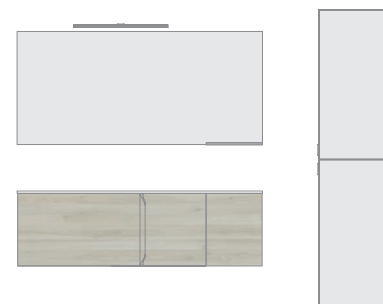

Wave 2

Blanco Nature

130 (100+30)

Pág. 126-129

Ref.	Descripción	PVP
126470	Wave Mueble 1 cajón	410€
126482	Wave Bajo 1 puerta 30 DCH	178€
126344	Lavabo integrado Gloob 130 (100+30)	515€
126715	Espejo Fenix 130	107€
126560	Repisa Fenix 30	44€
123396	Luminaria LED Lucce 50	110€
Total composición		1362€
128580	Columna 2 puertas Mirror 40	404€