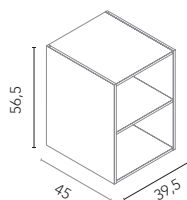

MÓDULOS ABIERTOS

Lacado mate. Profundidad 45. Espesor 1,3.

Módulos 2 huecos

Acabados	20	40	60
Arena Mate	126415	126418	126421
Negro Mate	126414	126417	126420
	189€	225€	185€
Blanco Mate	126413	126416	126419
	261€	271€	259€