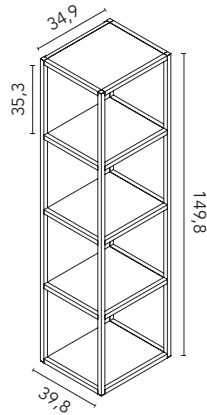

AUXILIARES SQUARE

Columna abierta

Profundidad 35. Estructura en Negro Mate. 2cm Espesor. 4 estantes.

Acabados

- BL1B C0074820
- GR16B C0074821
- GR21 C0074823
- NO14 C0074824
- FR2 C0074825
- RO5 C0074826
- MA15M C0074827

404€

- BL20M C0074822
- AZ6M C0074828
- NG3M C0074829

461€