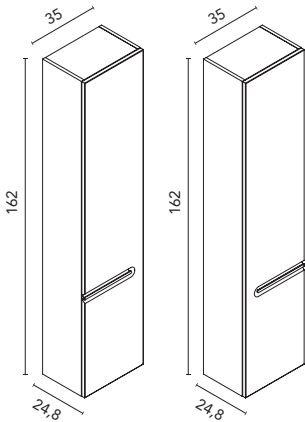

COLUMNA

Interior: 4 estantes móviles de cristal y 1 estante fijo de madera. Profundidad 24,8.

Columna 1 puerta

Acabados	1P DCH	1P IZQ
NO20	131548	131551
RO6	131546	131549
BL19	131547	131550
BL1B	128994	129002
BL22M	128995	129003
NG3M	128996	129004
AZ6M	128997	129005
AZ7M	128998	129006
VD18M	128999	129007
GR45M	129000	129008
TE1M	129001	129009
329€		329€