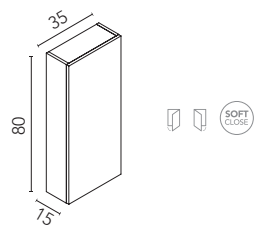

NO14: Nogal Arenado

RO13: Roble Vulcano

BL1B: Blanco Brillo

AZ6B: Azul Navy Mate

GR16B: Antracita Brillo

ALTOS STYLE

Interior: Dos estantes en madera. Profundidad 15.

Alto 1 puerta