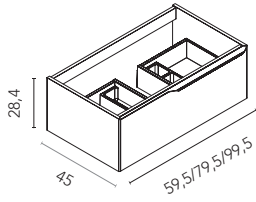

MUEBLES

Mueble con salva sifón y organizador de cajón. Profundidad 45.