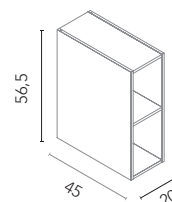

MÓDULO ABIERTO

Lacado brillo / lacado mate. Profundidad 45. Espesor 1,3.

Bajo 1 puerta

Acabados	40 1P IZQ	40 1P DCH	Regleta
BL18B	127456	127451	128612
RO5	127458	127453	128624
FR2	127457	127452	128616
BL20M	127459	127454	128614
MA15M	127460	127455	128620
AZ9M	130671	130672	130816
	214€	214€	32€

Módulo 2 huecos

Acabados	20
Blanco Brillo	126679
Blanco Mate	127987
Negro Mate	127985
	100€
Arena Mate	126983
	122€