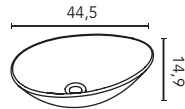

LAVABOS SOBRE ENCIMERA

Galaxy (cerámico)

Profundidad del seno 14.

Acabado	44,5
Blanco Brillo	116985
118€