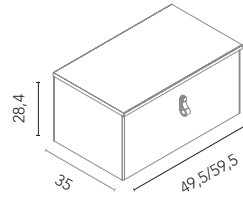

BAJO

Mueble auxiliar con tapa. Sin salva sifón ni organizador de cajón. No admite lavabo. Profundidad 35.