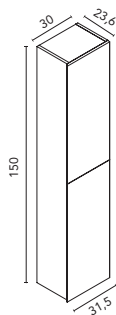

COLUMNA

Interior: 2 estantes móviles de madera y 1 estante fijo de madera. Profundidad 24.

Columna 2 puertas

Acabados	2P REV
BL18B	124895
RO5	123521
FR2	123520
BL20M	127195
MA15M	127196
AZ9M	130832
256€