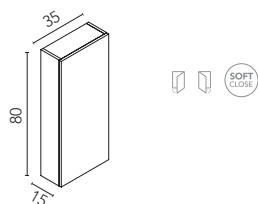

ENCIMERAS CON LAVABO INTEGRADO

Beauty (cerámico)

Acabado brillo. Profundidad del seno 12. Espesor 1,8.

Lavabo Beauty 60-80-100

60	80	100
123497	123498	124782
147€	175€	234€

ALTOS STYLE/DUPLA

Interior: 2 estantes de cristal. Puertas con sistema soft close. Profundidad 15.