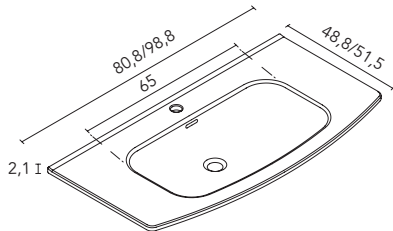

Recubrimiento 2D

Apertura y cierre push

Apertura izquierda o derecha

Cajón extracción total

Apertura de puertas central

ENCIMERAS CON LAVABO INTEGRADO

Trend (cerámico)

Acabado brillo. Profundidad del seno 15. Espesor 2.