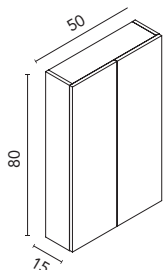

Acabados	35 1P	50 2P
NO17	130951	130962
NO18	130952	130963
NO19	130953	130964
VD19	130948	130959
TE4	130949	130960
AZ8M	130950	130961
157€		184€

Acabados	35 1P	50 2P
MA15M	130955	130966
BL20M	130954	130965
MA23M	130957	130968
AZ9M	130956	130967
157€		184€