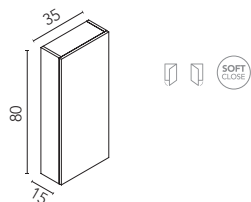

BL1B: Blanco Brillo

BL22M: Blanco Mate

AZ6M: Azul Navy Mate

ALTOS STYLE/DUPLA

Interior: Dos estantes en cristal. Para el acabado BL1B dos estantes en madera. Profundidad 15.

Alto 1 puerta

Acabados	1P REV
BL19	125808
RO6	125296
GR37	125809
MA15M	130955
BL1B	123237
BL22M	128194
AZ6M	128196
157€	