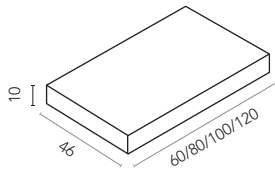

ENCIMERA CON FALDÓN

Sin mecanizado. Altura 10. Profundidad 45.
ESCUADRAS NO INCLUIDAS.

Encimera con faldón

Acabados	60	80	100	120
RO6	131311	131312	131313	131314
BL20M	131307	131308	131309	131310
	185€	205€	215€	235€