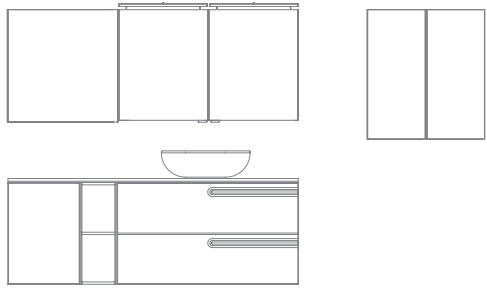

Econic

Azul Vapor

160 (40+20+100)

Econic 8: **2384€**
Precios desglosados de la composición en página 87