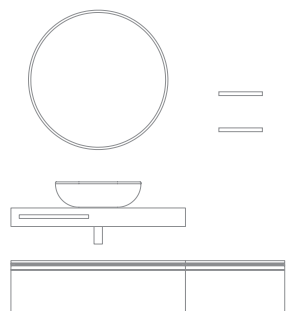

Essence

Blanco Mate
T. Negro Mate
160 (100+60)

Essence 2: 1961€

Precios desglosados de la composición en página 227