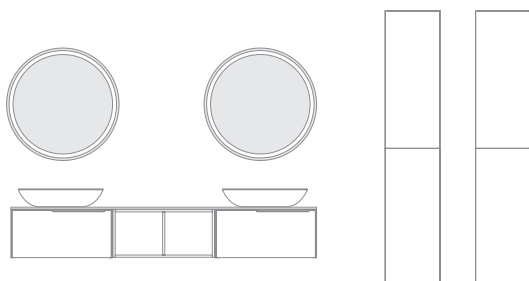

Mio 3

Blanco Mate

180 (60 +60+60)

Pág. 98-101

Ref.	Descripción	PVP
126363	Mueble 60 Mio 1 cajón (2 ud.)	550€
126419	Bajo 60 Mio 2 huecos	259€
126313	Encimera 180 Marble Stone	751€
126724	Lavabo Volta (2 ud.)	428€
127523	Espejo 80 Glow (2 ud.)	682€
Total composición		2670€
126426	Columna 35 Mio 2 puertas DCH	318€
126720	Columna 35 Mio 2 puertas IZQ	318€