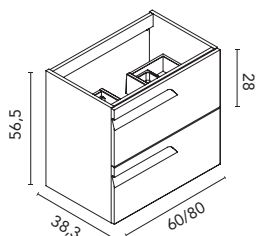

MUEBLES FONDO REDUCIDO

Mueble con recorte de sifón y organizador de cajón. Profundidad 39.

Mueble 2 cajones

Acabados	60 2C	80 2C
BL19	125651	125656
RO6	125650	125655
GR37	125649	125654
MA15M	129790	129793
BL1B	125647	125652
BL22M	129791	129794
AZ6M	129792	129795
	360€	395€

Mueble 3 cajones

Acabados	60 3C	80 3C
BL19	125761	125766
RO6	125757	125762
GR37	125760	125765
MA15M	129796	129799
BL1B	125758	125763
BL22M	129797	129800
AZ6M	129798	129801
	446€	505€