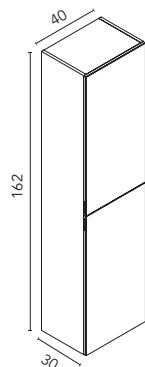

COLUMNA MIRROR

Profundidad 30. 4 estantes móviles de cristal y 1 estante fijo de madera. Puertas en acabado espejo.