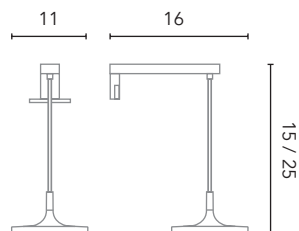

Sunna

	15	25
	126339	126217
	101€	101€

Potencia 5W
Lúmenes 400 LM
Dirección luz natural LED directa
Temperatura 4000 k. Tensión 220V - 240V