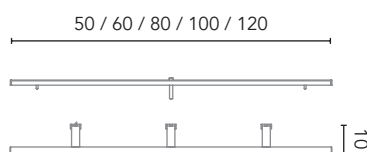

Limit

Cromo

50	60	80	100	120
127234	127159	127160	127161	127162
88€	112€	138€	162€	174€

Potencia 15W (50) / 15W (60) / 20W (80) / 25W (100) / 30W (120)
Lúmenes 1135 LM (50) / 1135 LM (60) / 1480 LM (80) / 1790 LM (100) / 2130 LM (120)
Dirección luz natural LED directa.
Temperatura 4000 K. Tensión 220V - 240V

Medidas de las cotas en cm.

Luz LED

IP44 Class II