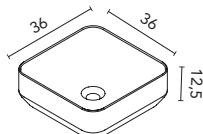

Zala (cerámico)

Profundidad del seno 12,5.

Acabado	36
Blanco Brillo	125817
118€