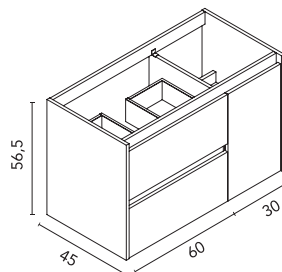

Mueble 2 puertas

Acabados	60 2P	70 2P	80 2P
GR21	125789	125899	125796
RO14	129468	129472	129476
NO14	125790	125900	125797
RO13	129467	129471	129475
BL1B	125787	125897	125794
AZ6B	129466	129470	129474
GR16B	125788	125898	125795
	188€	193€	200€

Mueble 2 cajones 1 puerta

Acabados	90 2C1P
GR21	128818
RO14	129610
NO14	128819
RO13	129609
BL1B	128816
AZ6B	129608
GR16B	128817
	353€