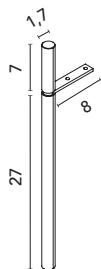

Logika

Lacado metálico. 2 unidades. Altura: 34,4.

Acabados	
Blanco	131390
Antracita	131391
Inox	131392
69€