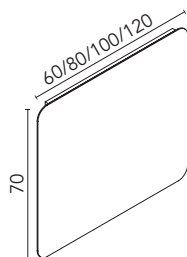

Esferic

60	80	100	120
117936	117040	117041	124799
132€	146€	165€	193€

Luna con cantos redondeados.
Cristal pulido.
Dispone de hueco para el transformador.
Profundidad: 2cm.