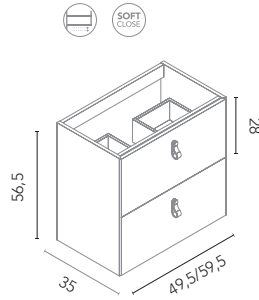

MUEBLE

Mueble con salva sifón y organizador de cajón. Profundidad 35.