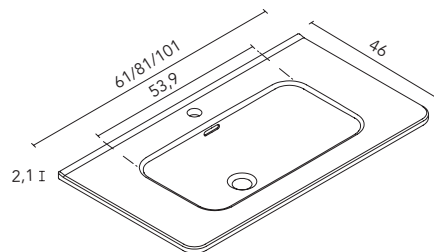

Beauty (cerámico)

Acabado brillo. Profundidad del seno 15. Espesor 2.

Encimera Beauty 60-80-100

60	80	100
123497	123498	124782
147€	175€	234€