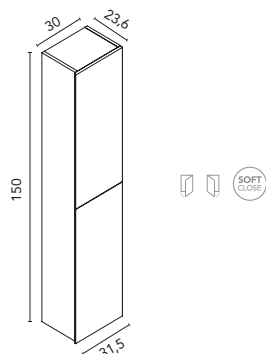

COLUMNA

Interior: un estante fijo en madera, dos estantes regulables en madera. Profundidad 24.

Columna 2 puertas

Acabados	2P DCH
RO5	123521
FR2	123520
BL18B	124895
MA15M	127196
256€	

Lavabos, espejos, camerinos y luminarias disponibles a partir de la página 320.
Más opciones de accesorios disponibles en página 340. Medidas de las cotas en cm.