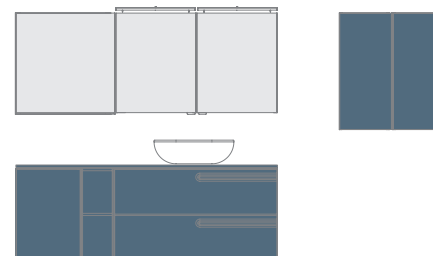

Econic 8

Azul Vapor
160 (40+20+100)
Pág. 78-81

Ref.	Descripción	PVP
128990	Bajo 40 Dupla 1 puerta	200€
129962	Bajo 20 Econic 2 huecos	200€
128958	Mueble 100 Econic 2 cajones	438€
129927	Encimera 160 Azul Vapor	158€
128822	Lavabo Block Cotton	269€
126710	Espejo 60 Fenix	70€
126563	Repisa espejo 60 Fenix	57€
C0075617	Camerino 50 Fenix con luminaria Limit 50 (2 ud.)	808€
Total composición		2200
129911	Style Alto 50 2 puertas	184