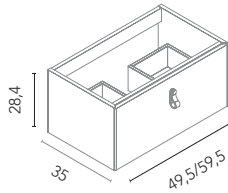

MUEBLE

Mueble con salva sifón y organizador de cajón. Profundidad 35.