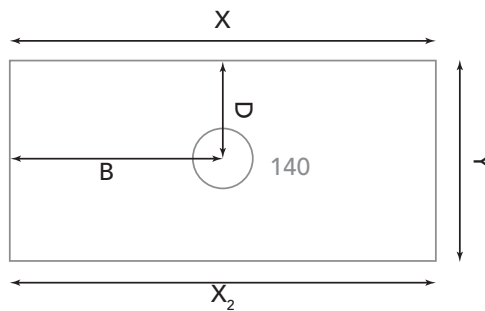

Encimera con agujero para lavabo