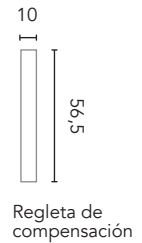

BAJOS

Mueble auxiliar, sin tapa, sin salva sifón ni organizador de cajón. No admite lavabo. Profundidad 45.

Bajo 1 cajón

Acabados	40 1C	60 1C	80 1C	100 1C	Regleta
BL20M+B	126393	126398	126403	126408	128628
BL20M+N	126394	126399	126404	126409	128628
RO8+A	126395	126400	126405	126410	128637
OL1+A	126396	126401	126406	126411	128636
MA15M+A	126397	126402	126407	126412	128633
	256€	275€	294€	319€	32€

Bajo 2 cajones

Acabados	40 2C	60 2C	80 2C	Regleta
BL20M+B	126378	126383	126388	128614
BL20M+N	126379	126384	126389	128614
RO8+A	126380	126385	126390	128625
OL1+A	126381	126386	126391	128623
MA15M+A	126382	126387	126392	128620
	385€	404€	443€	32€