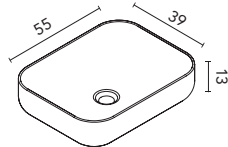

Nomia (cerámico)

Profundidad del seno 13. En una encimera para módulo 60cm debe de ponerse grifería a pared..

Acabado	55
Blanco Brillo	125818
118€