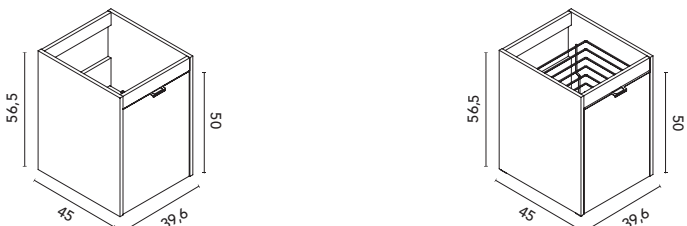

BAJOS

Mueble auxiliar, sin tapa. No admite lavabo. Profundidad 45.
TIRADOR NO INCLUIDO.

Mueble bajo 1 puerta

Acabados	40 1P
NO18	131373
RO12	131374
VD19	131371
AZ8	131370
TE4	131372
BL26	131369
	139€

Módulo ropero 1 cajón

Acabados	40 1C
NO18	130339
RO12	130338
VD19	130335
AZ8	130337
TE4	130336
BL26	130334
	281€