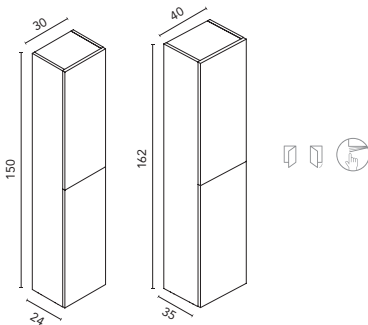

ALTOS STYLE

Interior: Dos estantes en madera. Puertas con cierre amortiguado.

Alto 1 puerta / 2 puertas

Acabados	35 1P REV	50 2P
NO18	130343	130347
RO12	129294	129293
VD19	129830	129829
AZ8	130342	130346
TE4	130341	130345
BL26	130340	130344
	157€	184€

COLUMNAS

Interior 30: Un estante fijo en madera, dos estantes regulables en madera. Puertas con apertura y cierre push.
Interior 40: Un estante fijo en madera, cuatro estantes regulables en madera. Puertas con apertura y cierre push.

Columna 2 puertas

Acabados	30 2P REV	40 2P REV
NO18	130373	131384
RO12	129292	131380
VD19	129828	131382
AZ8	130372	131381
TE4	130371	131383
BL26	130370	131379
	231€	255€

TIRADOR

Elige tu tirador entre los diferentes acabados. Aluminio extrusionado pintado en mate.
NECESARIO ELEGIR TIRADOR CON EL MUEBLE.

Tirador

Acabados	40 1U	60 2U	70 2U	80 2U	100 2U	120 2U	120 3U
Blanco	131496	130529	130532	130535	130538	130541	130544
Antracita	131497	130530	130533	130536	130539	130542	130545
Inox	131498	130531	130534	130537	130540	130543	130546
	19€	49€	52€	55€	65€	80€	86€

Lavabos, espejos, camerinos y luminarias disponibles a partir de la página 320. Más opciones de accesorios disponibles en página 340. Medidas de las cotas en cm.

Cajón extracción total

Sistema soft close

Melamina

Apertura de izquierda o derecha

Apertura de puertas central

ACABADOS

MUEBLE

TIRADOR*

Blanco Mate

Inox

Antracita Mate

*Mueble sin tirador. Es necesario elegir una medida y color con el pedido.