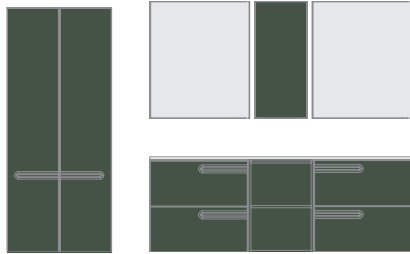

Econic 1

Verde Forest
160 (60+40+60)
Pág. 56-59

Ref.	Descripción	PVP
128935	Mueble 60 Econic 2 cajones DCH	387€
129971	Bajo 40 Econic 2 huecos	249€
128943	Mueble 60 Econic 2 cajones IZQ	387€
127074	Lavabo integrado 160 Sky Blanco Mate	770€
128127	Espejo 60 Blaze (2 ud.)	452€
129908	Style Alto 35 1 puerta	157€
Total composición		2402€
129007	Columna 35 1 puerta IZQ	329€
128999	Columna 35 1 puerta DCH	329€