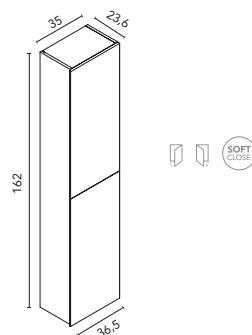

COLUMNA

Interior: 4 estantes móviles en cristal y 1 estante fijo de madera. Profundidad 24.

Columna 2 puertas

Acabados	2P DCH	2P IZQ
BL20M	126426	126720
RO8	126427	126721
OL1	126428	126722
MA15M	126429	126723
	318€	318€

Lavabos, espejos, camerinos y luminarias disponibles a partir de la página 320.
Más opciones de accesorios disponibles en página 340. Medidas de las cotas en cm.

Sistema Soft Close

Lacado mate

Recubrimiento 2D

Apertura izquierda o derecha

Cajón extracción total

Apertura de puertas central