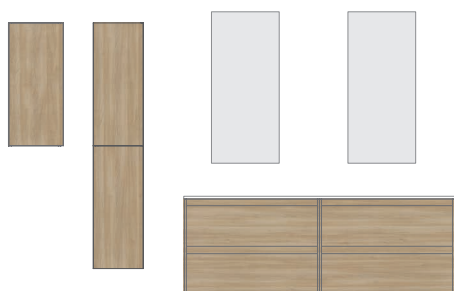

Alfa 3

Roble Nórdico

160 (80+80)

Pág. 186-189

Ref.	Descripción	PVP
124522	Alfa Mueble 2 cajones 80 (2 ud.)	848€
126761	Lavabo integrado 160 Sky 2 senos	770
130351	Espejo Blaze 50 (2 ud.)	440€
Total composición		2058€
123521	Columna 2 puertas 31,5	256€
127182	Alto Style 1 puerta 35	157€