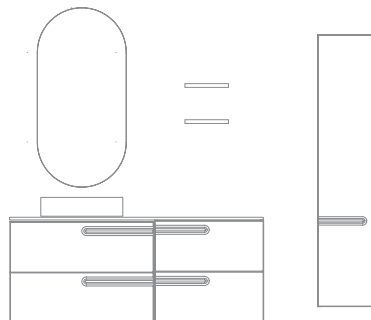

Eonic

Azul Navy Mate

140 (80+60)

Eonic 6: **2009€**
Precios desglosados de la composición en página 87