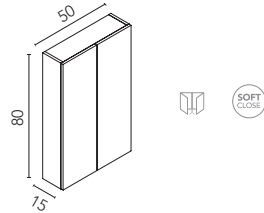

Alto 2 puertas

Acabados	2P
NO20	131583
RO6	125299
BL19	125812
BL1B	123241
BL22M	128200
NG3M	128203
AZ6M	128202
AZ7M	129911
VD18M	129912
GR45M	129913
TE1M	129914
184€