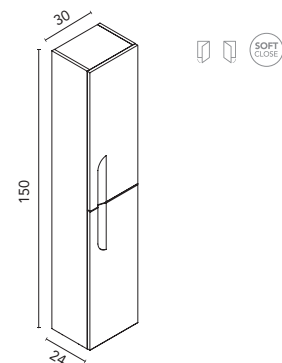

COLUMNA

Interior: Un estante fijo en madera, dos estantes regulables en madera. Profundidad 24.

Columna 2 puertas

Acabados	1P REV
BL19	125661
RO6	125660
GR37	125659
MA15M	129808
BL1B	125657
BL22M	129809
AZ6M	129810
282€	

Lavabos, espejos, camerinos y luminarias disponibles a partir de la página 320. Más opciones de accesorios disponibles en página 340. Medidas de las cotas en cm.

Lacado mate

Recubrimiento 3D

Lacado brillo

Sistema Soft Close

Apertura derecha e izquierda

Apertura puertas central

ACABADOS