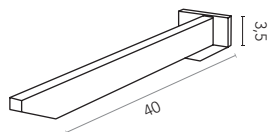

Escuadras

1U
126899
39€

Necesario incluir escuadras para la instalación de las encimeras Sky con faldón. 1 unidad. Cromo.

Para medidas de 60 a 120cm, con seno centrado: 2 escuadras; 120 (seno desplazado, dos senos) a 140 cm: 3 escuadras; 160 a 200 cm: 4 escuadras.