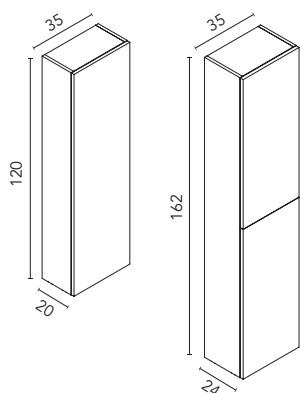

Acabados	35x120	35x162	Acabados	35x120	35x162
NO17	130904	130893	MA15M	130908	130897
NO18	130905	130894	BL20M	130907	130896
NO19	130906	130895	MA23M	130910	130899
VD19	130901	130890	AZ9M	130909	130898
TE4	130902	130891		270€	315€
AZ8M	130903	130892			
	195€	240€