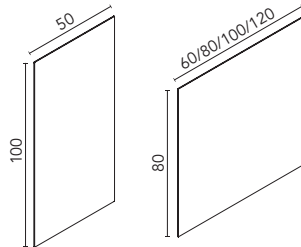

Blaze

50	60	80	100	120
130351	128127	128128	128129	128130
220€	226€	255€	284€	312€

Luz natural LED ambiente. Tira LED 120 LEDS/metro. Trasera PVC.
Luna pulida. Tratamiento anticorrosión. Fácil instalación.
36 000h de luz. Temperatura: 4000K / Tensión: 220V-240V /
Frecuencia: 50-60 Hz. Potencia: 20W. Lúmenes: 249LM (50) 850LM (60);
950LM (80); 1070LM (100); 1180LM (120). Profundidad: 3cm.