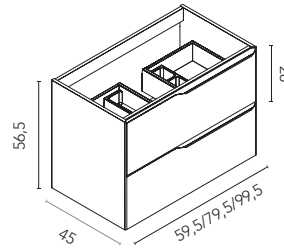

MUEBLES

Mueble con salva sifón y organizador de cajón. Profundidad 45.