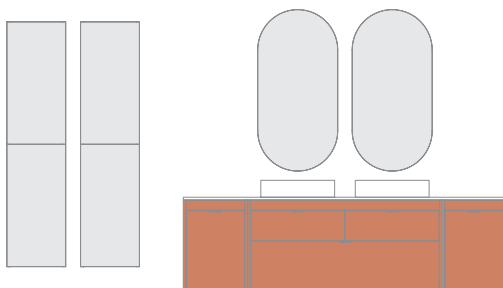

Logika 7

Terracota Pure. Blanco Mate

200 (40+120+40)

Página 44-47

Ref.	Descripción	PVP
130336	Módulo ropero 40 1 cajón	281€
130330	Mueble 120 Logika 3 cajones	580€
131372	Bajo 40 Logika 1 puerta	139€
131496	Tirador 40 Blanco (2 un.)	38€
130544	Tirador 120 3 cajones Blanco	86€
126298	Encimera 200 Mineral Cover	424€
127553	Lavabo Oval Blanco (2 un.)	538€
128864	Espejo 50 Axis (2 un.)	600€
Total composición		2686€
128580	Columna 35 Mirror 2 puertas (2 un.)	808€