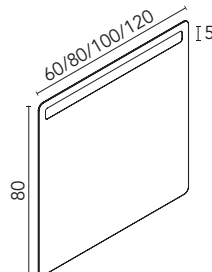

Lys

60	80	100	120
128123	128124	128125	128126
144€	179€	214€	248€

Luz natural LED directa. Tira LED 120 LEDS/metro. Luna pulida. Fácil instalación. 36 000h de luz. Temperatura: 4000K / Tensión: 220V-240V / Frecuencia: 50-60 Hz.
Potencia: 7W (60); 10W (80); 12W (100); 14W (120).
Lúmenes: 610LM (60); 730LM (80); 820LM (100); 985LM (120). Profundidad: 2,3cm.