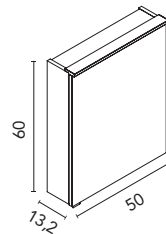

CAMERINOS

Fenix / Fenix Premium

Customiza tu nuevo camerino FENIX a tu gusto. Diferentes opciones.

Camerino 50

50 1P
126704
247€

Profundidad: 13 cm.
Costados exteriores y cantos en espejo.
Interiores en Mokka. Tirador metálico Cromo brillo.
Interior: 2 estantes de cristal.

Camerino Premium 50

50 1P
C0075617
404€

Profundidad: 13 cm.
Camerino con luminaria LED Limit 50, completamente enrasada.
Costados exteriores y cantos en espejo. Interiores en Mokka. Tirador metálico Cromo Brillo. Interior: 2 estantes de cristal. Caja combibox con enchufe e interruptor.

Espejo

20	25	30	40	50	60	70	80	90	110	130
126705	126706	126707	126708	126709	126710	126711	126712	126713	126714	126715
57€	59€	61€	64€	68€	70€	76€	82€	89€	93€	107€

Profundidad: 2 cm. Espejo con trasera, sin rebaje, de 1.6cm y canto espejo.

Repisa espejo

20	25	30	40	50	60	70	80	90
126558	126559	126560	126561	126562	126563	126564	126565	126566
41€	44€	44€	47€	48€	57€	60€	62€	64€

Profundidad: 10,5 cm. Repisa acabado Gris Auminio Satinado.