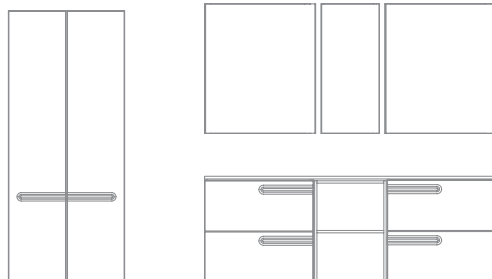

Econic

Verde Forest

160 (60+40+60)

Econic 1: **3060€**
Precios desglosados de la composición en página 86