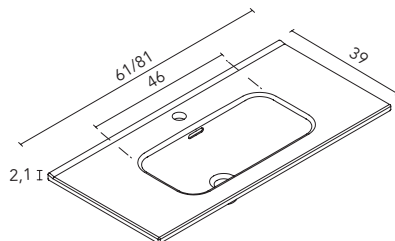

Grifo = ø35 mm
Desagüe = ø140 mm

Encimera con agujero para lavabo y grifo

Encimera doble seno con agujero para lavabo y grifo

LAVABOS INTEGRADOS

Spirit (cerámico)

Acabado brillo. Profundidad del seno 12. Espesor 2,1.