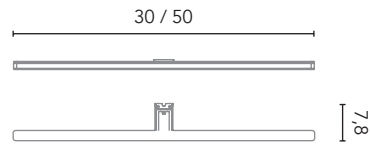

Luce

Acabados	30	50
Negro	125158	-
Cromo	123395	123396
	72€	110€