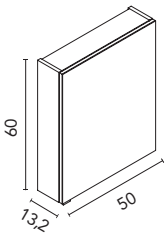

CAMERINOS

Fenix / Fenix Premium

Customiza tu nuevo camerino FENIX a tu gusto. Diferentes opciones.

Camerino 50

50 1P
126704
247€

Profundidad: 13 cm.
Costados exteriores y cantos en espejo.
Interiores en Mokka. Tirador metálico Cromo brillo.
Interior: 2 estantes de cristal.