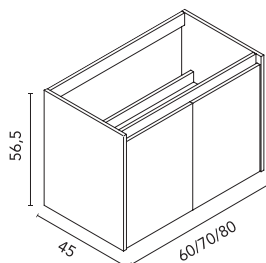

Mueble 2 puertas

Acabados	60 2P	70 2P	80 2P
GR21	125789	125899	125796
RO14	129468	129472	129476
NO14	125790	125900	125797
RO13	129467	129471	129475
BL1B	125787	125897	125794
AZ6B	129466	129470	129474
GR16B	125788	125898	125795
	188€	193€	200€

Mueble 2 cajones 1 puerta

Acabados	90 2C1P
GR21	128818
RO14	129610
NO14	128819
RO13	129609
BL1B	128816
AZ6B	129608
GR16B	128817
	353€