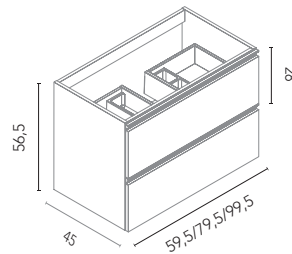

Vida 200 cm. Mueble 2 cajones 80. Bajo 40 1 puerta. Mueble 2 cajones 80. Tirador Negro. Consola con lavabo integrado Sky 200 (80+40+80). Espejos Aine 80. Toalleros barra Sumi Negro .

MUEBLES

Mueble con salva sifón y organizador de cajón. Profundidad 45