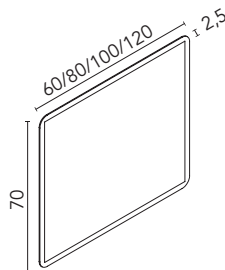

Stella

60	80	100	120
121850	121851	121852	121853
245€	2634	300€	327€

Luz blanca LED integrada en el espejo. Luna de cantos redondeados. Cristal pulido.
220V - 240V 1 x m x. 15W. Profundidad: 2,1cm.
Dispone de hueco para el transformador.
Espejo con trasera.