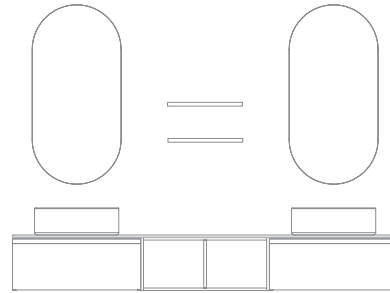

Vida

Negro Mate
Acero Cepillado

180 (60+60+60)