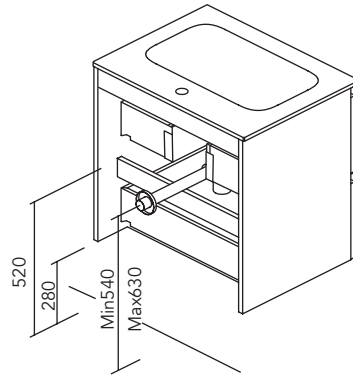

Wave

1 cajón. Fondo tubería 7 cm

2 cajones. Fondo tubería 7 cm.

Consola Sky

Fondo tubería 5,5 cm.

COLOCACIÓN DE SIFÓN

Vida

1 cajón. Fondo tubería 7 cm