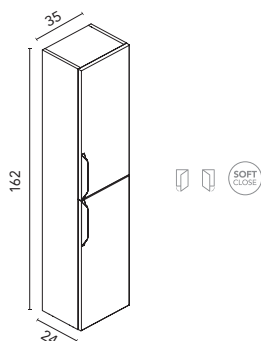

COLUMNA

Interior: 2 estantes móviles de madera y 1 estante fijo de madera. Profundidad 24.

Columna 2 puertas

Acabados	2P REV
BL19	126498
RO6	126499
GR37	128193
BL20M	126501
282€