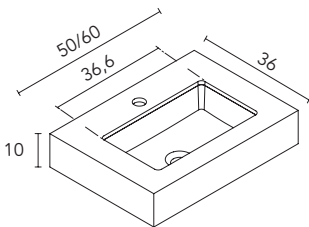

ENCIMERAS CON FALDÓN (CONSOLAS)

Sky (Solid Surface)

Acabado mate. Profundidad del seno 12. Altura 10.

Escuadra

Escuadra para encimera con faldón Sky con fondo reducido. 1 unidad. Cromo. Necesarias 2 escuadras por encimera.

Consola Sky

Acabados	50	60
Blanco Mate	127117	127118
	318€	360€

Escuadra

1U
126986
39€

Espejos, camerinos y luminarias disponibles a partir de la página 320.

Más opciones de accesorios disponibles en página 340. Medidas de las cotas en cm.

Cajón extracción total

Recubrimiento 2D

Cuero

Sistema Soft Close

Apertura de puertas central

Apertura izquierda o derecha

Lacado mate

Lavabo cerámico sobre encimera

Lavabo Solid Surface