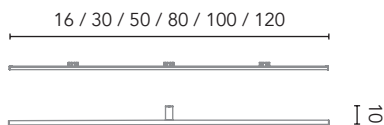

LUMINARIAS

Alea

Cromo

16	30	50	80	100	120
123062	124862	124863	124864	122868	123029
51€	77€	118€	184€	221€	262€

Potencia 3W (16) / 6W (30) / 10W (50) / 15W (80) / 12W (100) / 12W (120)
Lúmenes 250 LM (16) / 450 LM (30) / 800 LM (50) / 1300 LM (80) / 1000 LM (100)
Dirección luz natural LED directa . Temperatura 4000 K. Tensión 230 V.