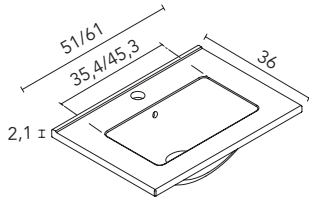

ENCIMERAS CON LAVABO INTEGRADO

Little (cerámico)

Acabado brillo. Profundidad del seno 13,5. Espesor 2,1.

Blanco Brillo

Lavabo Little

Acabados	50	60
Blanco Brillo	126994	126995
	121€	129€