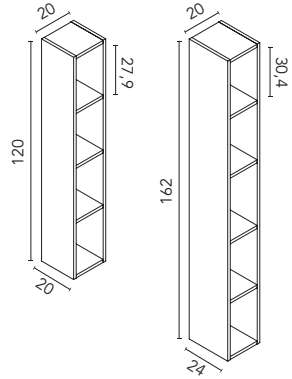

AUXILIARES DUPLA

Columna abierta

20x120: Profundidad 20. 1,6 cm. Espesor. 4 estantes. Melamina y lacado mate.
20x162: Profundidad 24. 1,6 cm. Espesor. 5 estantes. Melamina y lacado mate.

Acabados	20x120	20x162
NO17	130922	130914
NO18	130923	130915
NO19	130924	130916
VD19	130919	130911
TE4	130920	130912
AZ8M	130921	130913
	130€	155€
Arena Mate	130926	130918
Blanco Mate	130925	130917
	175€	210€

Columna

35x120: Profundidad 20. 1 puerta. 1 estante fijo de madera, 2 estantes móviles de maderas. Puertas con sistema push open.
35x162: Profundidad 24. 2 puertas. 1 estante fijo de madera, 2 estantes móviles de madera. Puertas con sistema push open.