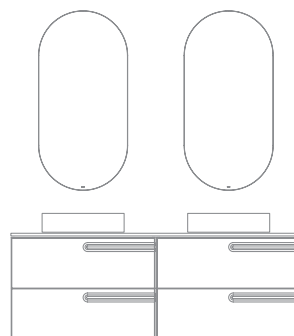

Econic

Gris Vintage

160 (80+80)

Econic 4: 2279€
Precios desglosados de la composición
en página 86