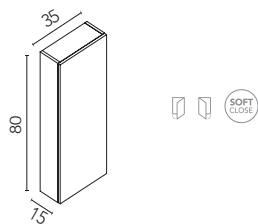

Módulos 2 huecos

Acabados	40	60
Arena Mate	126418	126421
Negro Mate	126417	126420
	225€	185€
Blanco Mate	126416	126419
	271€	259€

ALTOS STYLE

Interior: 2 estantes de cristal. Profundidad 15.

Alto 1 puerta