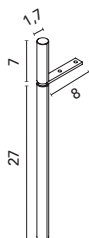

PATAS

Metálica lacada. 2 unidades. Altura: 34,4.

Patatas

Acabados	2U
Blanco	131390
Antracita	131391
Inox	131392
	69€