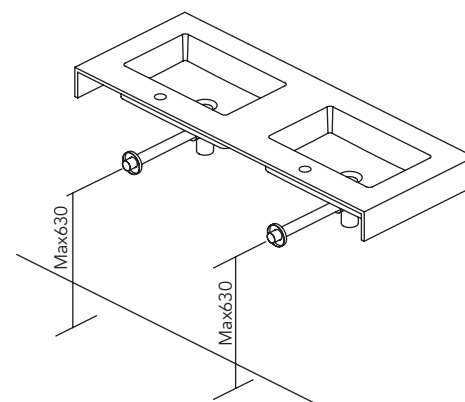

Wave

1 cajón. Fondo tubería 7 cm

2 cajones. Fondo tubería 7 cm.

Consola Sky

Fondo tubería 5,5 cm.

COLOCACIÓN DE SIFÓN

Vida

1 cajón. Fondo tubería 7 cm