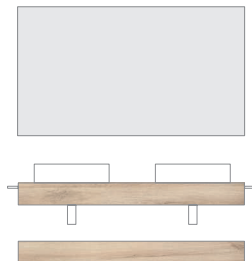

Essence 1

Beige Nature. Blanco Mate

120

Página 220-221

Ref.	Descripción	PVP
131314	Encimera 120 Essence (2 un.)	470€
126899	Escuadra sujección (5 un.)	195€
128821	Lavabo Sun Cotton (2 un.)	538€
128130	Espejo 120 Blaze	312€
128577	Sifón decorativo Blanco (2 un.)	156€
129621	Toallero 40 Essential Blanco (2 un.)	192€
Total composición		1863€