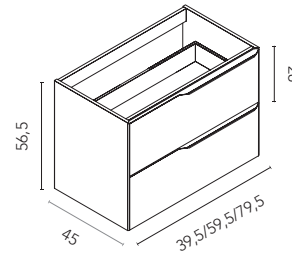

BAJOS

Mueble auxiliar, sin tapa, sin salva sifón ni organizador de cajón. No admite lavabo. Profundidad 45.

Bajo 1 cajón

Acabados	40 1C	60 1C	80 1C	100 1C	Regleta
BL20M+B	126393	126398	126403	126408	128628
BL20M+N	126394	126399	126404	126409	128628
RO8+A	126395	126400	126405	126410	128637
OL1+A	126396	126401	126406	126411	128636
MA15M+A	126397	126402	126407	126412	128633
	256€	275€	294€	319€	32€

Bajo 2 cajones

Acabados	40 2C	60 2C	80 2C	Regleta
BL20M+B	126378	126383	126388	128614
BL20M+N	126379	126384	126389	128614
RO8+A	126380	126385	126390	128625
OL1+A	126381	126386	126391	128623
MA15M+A	126382	126387	126392	128620
	385€	404€	443€	32€