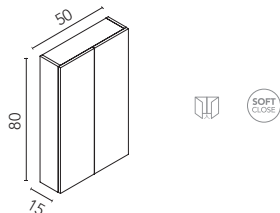

ALTOS STYLE

Interior: 2 estantes de cristal. Profundidad 15.

Alto 1 puerta

Acabados	1P REV
BL18B	127180
RO5	127182
FR2	127181
BL20M	126725
MA15M	126726
AZ9M	130956
157€	

Alto 2 puertas

Acabados	2P
BL18B	127188
RO5	127190
FR2	127189
BL20M	126727
MA15M	126728
AZ9M	130967
184€