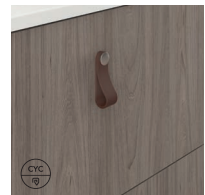

OL1: Olmo Gris
M: Tirador Marrón