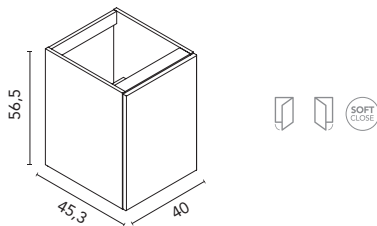

BAJO DUPLA

Mueble auxiliar. No admite lavabo. Profundidad 45.

Bajo Dupla 1 puerta

Acabados	40 1P DCH	40 1P IZQ
NO20	131542	131545
RO6	131540	131543
BL19	131541	131544
BL1B	128978	128986
BL22M	128979	128987
NG3M	128980	128988
AZ6M	128981	128989
AZ7M	128982	128990
VD18M	128983	128991
GR45M	128984	128992
TE1M	128985	128993
	200€	200€