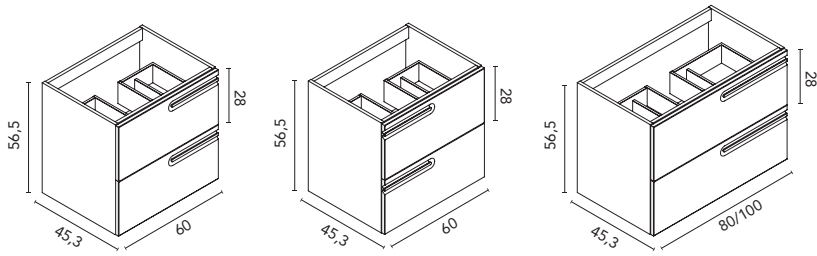

MUEBLE

Mueble con salva sifón y organizador de cajón. Profundidad 45.

Mueble 2 cajones

Acabados	60 2C DCH	60 2C IZQ	80 2C	100 2C
NO20	131524	131527	131530	131533
RO6	131522	131525	131528	131531
BL19	131523	131526	131529	131532
BL1B	128930	128938	128946	128954
BL22M	128931	128939	128947	128955
NG3M	128932	128940	128948	128956
AZ6M	128933	128941	128949	128957
AZ7M	128934	128942	128950	128958
VD18M	128935	128943	128951	128959
GR45M	128936	128944	128952	128960
TE1M	128937	128945	128953	128961
	387€	387€	397€	438€