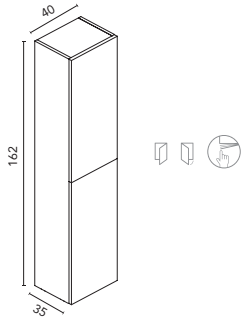

COLUMNA STYLE+

Distribución interior: 1 estante fijo de madera. 4 estantes móviles de madera. Puertas con sistema push-open.

Columnas 2 puertas

Acabados	40 2P REV
GR21	129984
RO14	129986
NO14	129985
RO13	-
BL1B	129982
AZ6B	-
GR16B	129983
255€	

Lavabos, espejos, camerinos y luminarias disponibles a partir de la página 320. Más opciones de accesorios disponibles en página 340. Medidas de las cotas en cm.

Melamina

Lacado brillo

Sistema Soft Close

Cajón extracción total

Sistema push-open

Apertura central

Apertura derecha e izquierda