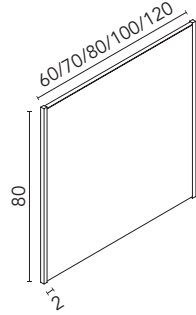

ESPEJOS CON LUZ

Aine

LED SAMSUNG

60	70	80	100	120
130593	130611	130594	130595	130596
211€	222€	231€	252€	276€

Luz LED de iluminación directa, la cual queda totalmente oculta por los difusores de color negro. Tira LED 120 Led/m. Temperatura: 5700K. Perfiles/difusor Negro Mate. Sensor de encendido ON/OFF.

Medidas de las cotas en cm.

ECO

LED light

IP44 Class II

Sensor On-Off

Espejo antivaho

Espejo luz integrada