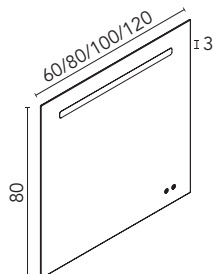

ESPEJOS CON LUZ

Boira