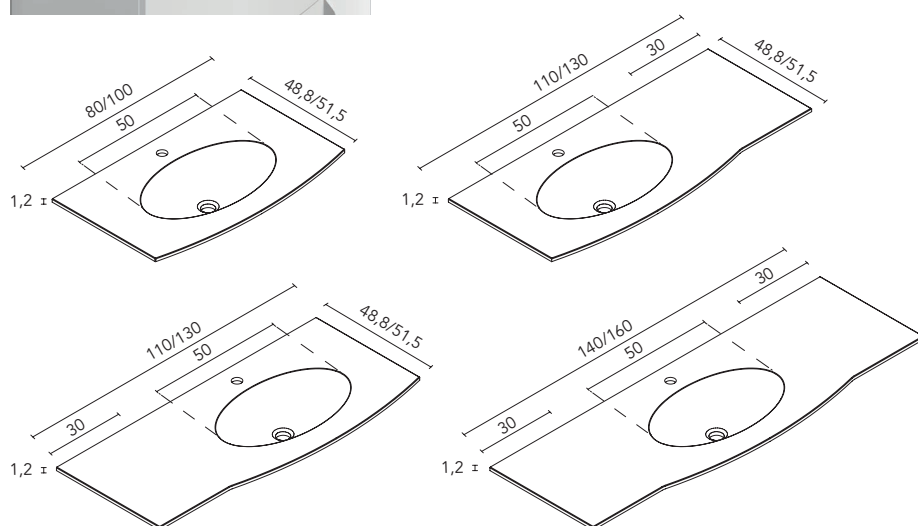

Blanco Mate

Encimera Gloob 80-100-110-130-140-160

80	100	110 IZQ (80+30)	110 DCH (30+80)	130 IZQ (100+30)	130 DCH (30+100)	140 (30+80+30)	160 (30+100+30)
126340	126341	126342	126343	126344	126345	126346	126347
322€	386€	437€	437€	515€	515€	579€	675€