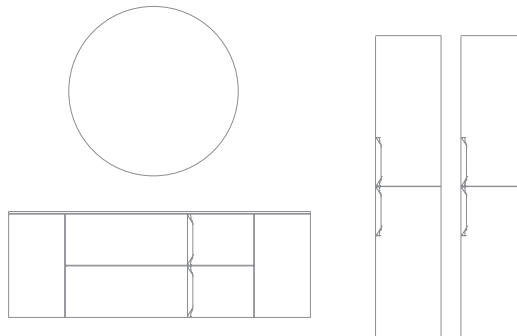

Wave

Blanco Mate

160 (30+100+30)

Wave 3: **2573€**
Precios desglosados de la composición en página 139

Wave 160 cm. Bajo 1 puerta 30. Mueble 2 cajones 100. Bajo 1 puerta 30. Encimera Solid Surface con lavabo integrado Gloop 160 (30+100+30). Espejo Lua 90. Toallero percha Sumi. Columnas 2 puertas.