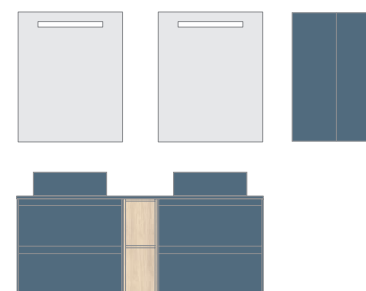

Alfa 4

Azul Ocean. Roble Ártico

140 (60+20+60)

Pág. 190-193

Ref.	Descripción	PVP
130663	Mueble 60 Alfa 2 cajones (2 ud.)	752€
130869	Bajo 20 Logika 2 huecos	100€
131272	Encimera PVC 140 Azul Ocean	153€
130633	Lavabo Sun Ocean (2 ud.)	538€
128123	Espejo Lys 60 (2 ud.)	288€
Total composición		1831€
130967	Alto Style 50 2 puertas	184€