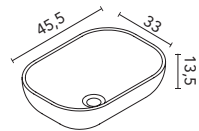

New

Azul Ocean

Cotton

Block (cerámico)

Profundidad del seno 13,5.

Acabados	55
Arena Mate	126289
Negro Mate	128410
Cotton	128822
Azul Ocean	130634
Piombo	129906
Gris Vintage	129956
269€	

Piombo

Gris Vintage