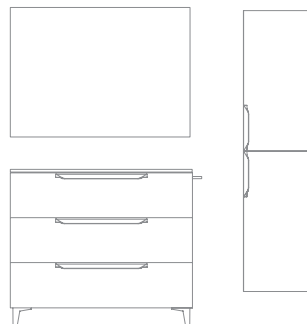

Urban

Blanco Nature

100

Urban 6: **1423€**
Precios desglosados de la composición en página 301