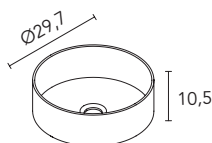

LAVABOS SOBRE ENCIMERA

Sun Mini (Cerámico)

Profundidad del seno 10,5.

Sun Mini

Acabados	30
Blanco Brillo	126996
Arena Mate	127158
	118€