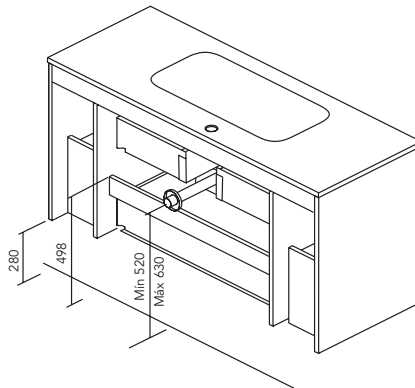

1 puerta - 2 cajones - 1 puerta. Fondo tubería 7 cm.