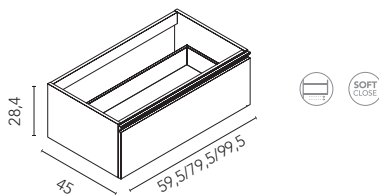

Escuadra sujeción

1U
126899
39€

BAJOS

Mueble auxiliar, sin tapa. No admite lavabo. Profundidad 45.
TIRADOR NO INCLUIDO.

Bajo 1 cajón

Acabados	60 1C	80 1C	100 1C
RO6	131315	131316	131317
BL22M	127688	127692	127696
	201€	223€	262€