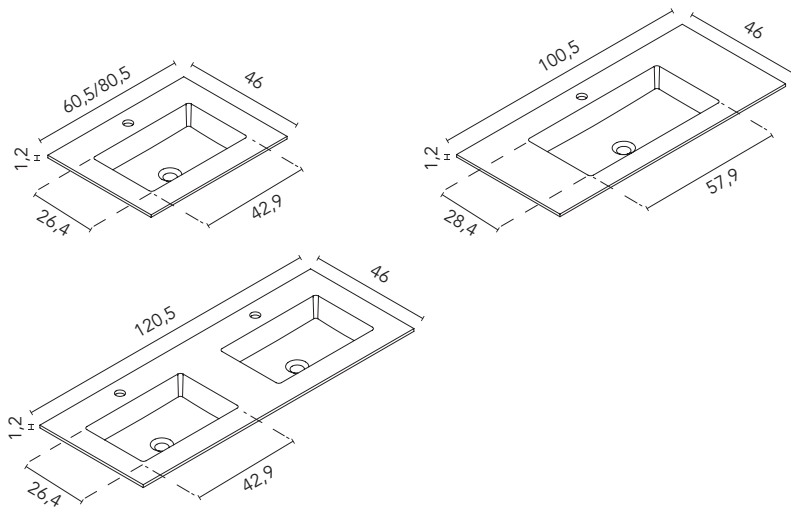

Las medidas entre paréntesis especifican los módulos necesarios para dicha composición. Medidas de las cotas en cm.

Lavabo Solid Surface

Lavabo Gel Coat

LAVABOS INTEGRADOS

Sky Pizarra (Gel Coat)

Acabado mate. Profundidad del seno 12. Espesor 1,2.