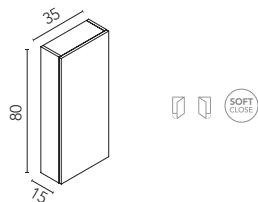

ALTOS STYLE

Interior: 2 estantes de cristal. Profundidad 15.

Alto 1 puerta

Acabados	1P REV
BL18B	127180
RO5	127182
FR2	127181
BL20M	126725
MA15M	126726
AZ9M	130956
157€	

Alto 2 puertas

Acabados	2P
BL18B	127188
RO5	127190
FR2	127189
BL20M	126727
MA15M	126728
AZ9M	130967
184€