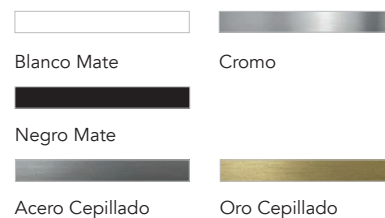

ACABADOS

ENCIMERA

RO6: Beige Nature

BL20M: Blanco Mate

MUEBLE BAJO

RO6: Beige Nature

BL22M: Blanco Mate

TIRADOR*