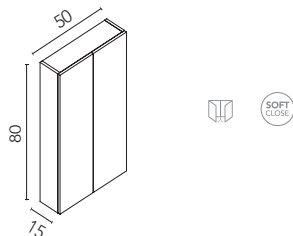

Alto 2 puertas

Acabados	2P
BL19	125812
RO6	125299
GR37	125813
BL20M	126727
184€