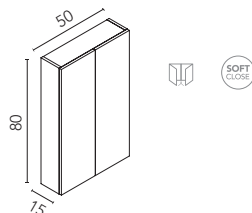

BL1B: Blanco Brillo

BL22M: Blanco Mate

AZ6M: Azul Navy Mate

ALTOS STYLE/DUPLA

Interior: Dos estantes en cristal. Para el acabado BL1B dos estantes en madera. Profundidad 15.

Alto 1 puerta

Acabados	1P REV
BL19	125808
RO6	125296
GR37	125809
MA15M	130955
BL1B	123237
BL22M	128194
AZ6M	128196
157€	