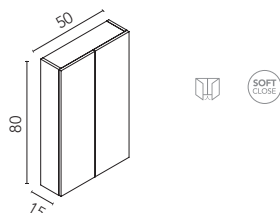

Alto 2 puertas

Acabados	2P
RO5	127190
FR2	127189
BL18B	127188
MA15M	130966
184€