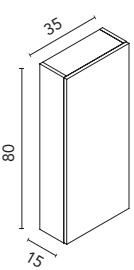

Acabados	35 1P	50 2P
NO17	130951	130962
NO18	130952	130963
NO19	130953	130964
VD19	130948	130959
TE4	130949	130960
AZ8M	130950	130961
157€		184€

Acabados	35 1P	50 2P
MA15M	130955	130966
BL20M	130954	130965
MA23M	130957	130968
AZ9M	130956	130967
157€		184€