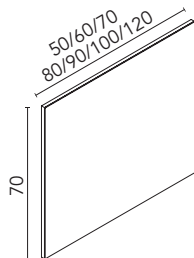

ESPEJOS

Murano

50	60	70	80	90	100	120
122546	122547	122548	122549	122550	122551	122552
67€	72€	77€	83€	92€	97€	116€

Perfil con acabado Gris.
Dispone de hueco para el transformador.
Profundidad: 2,6cm.