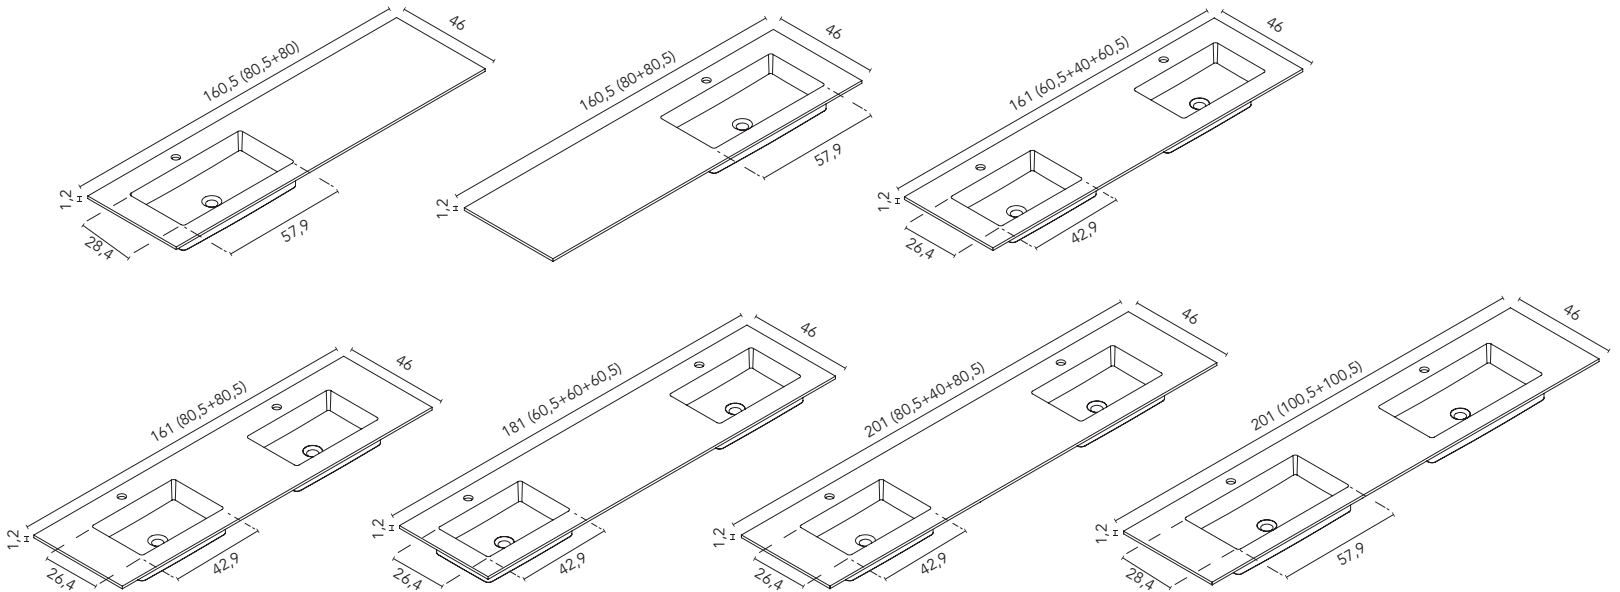

LAVABOS INTEGRADOS

Sky (Solid Surface)

Acabado mate. Profundidad del seno 12. Espesor 1,2.

Encimera Sky

	160+1S IZQ. (80+80)	160+1S DCH (80+80)	160 2S (60+40+60)	160 2S (80+80)	180 2S (60+60+60)	200 2S (80+40+80)	200+ 2S (100+100)
Con orificio grifo	126759	126760	126274	126761	126275	126276	126762
Sin orificio grifo	127075	127076	127074	127077	127078	127079	127080
	655€	655€	770€	770€	868€	900€	900€

Las medidas entre paréntesis especifican los módulos necesarios para dicha composición. Medidas de las cotas en cm.