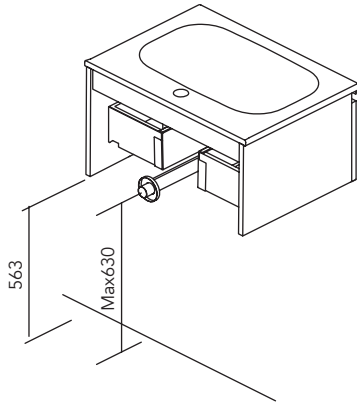

Wave

1 cajón. Fondo tubería 7 cm

2 cajones. Fondo tubería 7 cm.

Consola Sky

Fondo tubería 5,5 cm.

COLOCACIÓN DE SIFÓN

Vida

1 cajón. Fondo tubería 7 cm