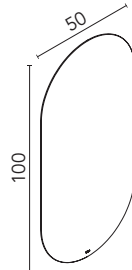

ESPEJOS CON LUZ

Axis

LED SAMSUNG

50
128864
300€

Luz natural LED ambiente. Trasera PVC.
Luna pulida rectangular con cantos redondeados.
Temperatura: 4000k. 36 000h de luz.
Profundidad: 3cm. Fácil instalación.
Espejo serigrafado.