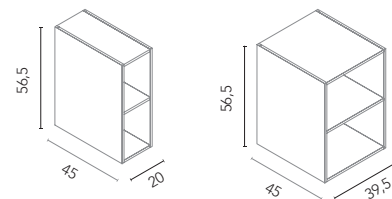

MÓDULOS ABIERTOS

Melamina. Profundidad 44,6. Espesor 1,6.

Módulo 2 huecos

Acabados	20	40
NO18	130869	130877
RO12	131376	131378
VD19	130865	130873
AZ8	130867	130875
TE4	130866	130874
BL26	131375	131377
	100€	126€

PATAS

Metálica lacada. 2 unidades. Altura: 34,4.

Patatas

Acabados	2U
Blanco	131390
Antracita	131391
Inox	131392
	69€