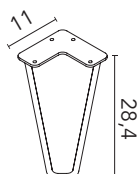

Blanco Mate

Negro Mate

Cromo

Acero Cepillado

Oro Cepillado

Wire

Altura 28,4. 2 unidades. 1cm Espesor.

Acabados	
Blanco Mate	127250
Negro Mate	127038
31€	
Cromo	127249
37€	