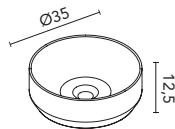

Volta (Solid Surface)

Profundidad del seno 11,5.

Acabado	53
Blanco Mate	126724
214€	

Nysa (cerámico)

Profundidad del seno 12,5.

Acabado	35
Blanco Brillo	125816
118€	

Oval (Solid Surface)

Profundidad del seno 10,5. Incluye embellecedor serigrafado en el mismo tomo que el lavabo..