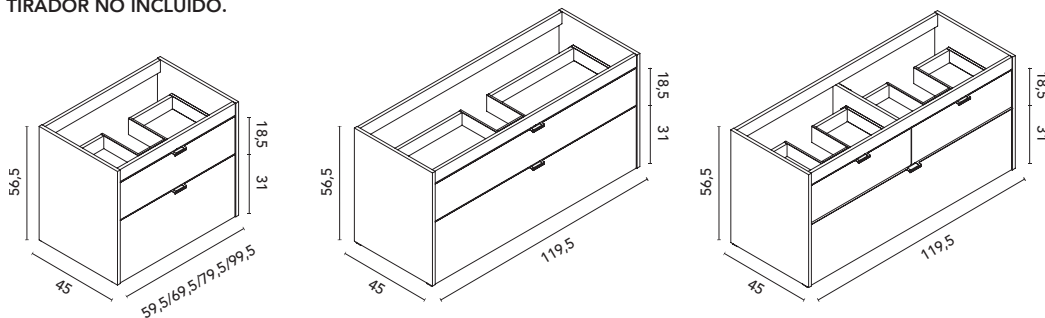

MUEBLES

Mueble con salva sifón y organizador de cajón. Profundidad 45.
TIRADOR NO INCLUIDO.

Mueble 2 cajones / 3 cajones

Acabados	60 2C	70 2C	80 2C	100 2C	120 2C	120 3C
NO18	130303	130309	130315	130321	130327	130333
RO12	130302	130308	130314	130320	130326	130332
VD19	130299	130305	130311	130317	130323	130329
AZ8	130301	130307	130313	130319	130325	130331
TE4	130300	130306	130312	130318	130324	130330
BL26	130298	130304	130310	130316	130322	130328
	385€	396€	408€	431€	468€	580€