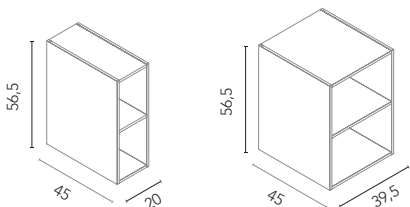

MÓDULOS ABIERTOS

Profundidad 45. Espesor 1,6.

Módulo 2 huecos

Acabados	20	40
GR21	126681	126685
RO14	129238	131365
NO14	126682	126686
BL1B	126679	126683
GR16B	126680	126684
100€		126€

Lavabos, espejos, camerinos y luminarias disponibles a partir de la página 320. Más opciones de accesorios disponibles en página 340. Medidas de las cotas en cm.