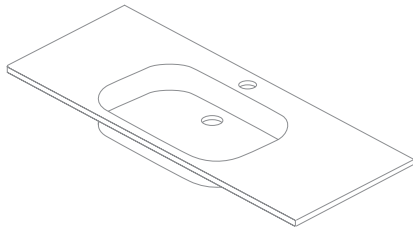

TIPOS DE ENCIMERAS

Encimeras con lavabo integrado