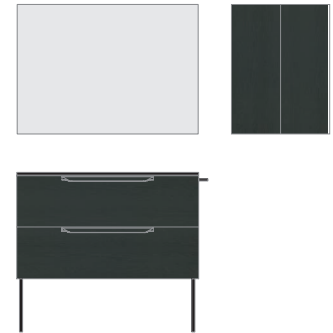

Urban 4

Gris Nature
100
Página 290-291

Ref.	Descripción	PVP
126194	Mueble 100 Urban 2 cajones	477€
129266	Lavabo 100 Enzo Negro Mate	273€
128129	Espejo 100 Blaze	284€
128799	Patatas Lite Negro Mate	31€
Total composición		1065€
125813	Alto 50 Style 2 puertas	184€
126162	Toallero barra Sumi Negro	64€