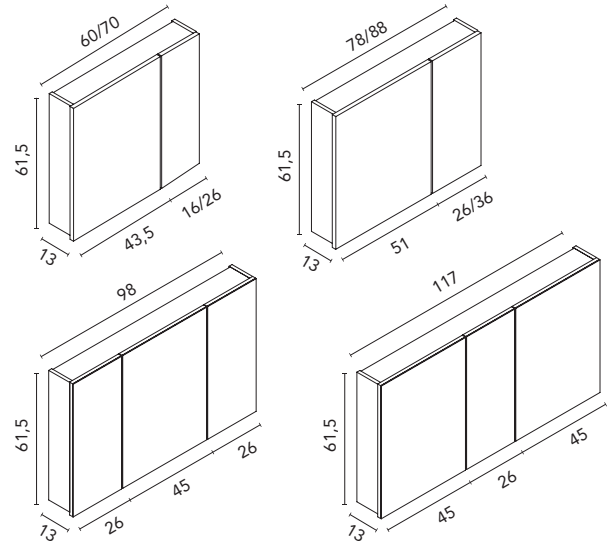

CAMERINOS

Nika

Costados exteriores en melamina Gris y lacado en Blanco. Interior: 2 estantes de cristal.