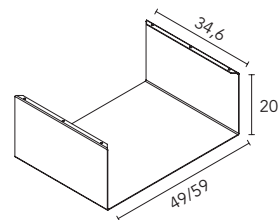

ESTANTE METÁLICO

Lacado. Profundidad 35.