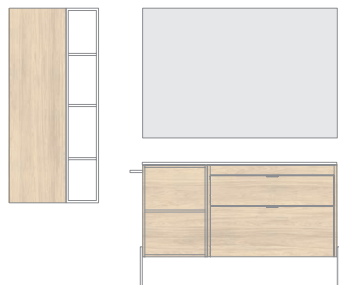

Logika 1

Nogal Ártico. Blanco

120 (40+80)

Página 22-25

Ref.	Descripción	PVP
130877	Módulo abierto 40 2 huecos	126€
130315	Mueble 80 Logika 2 cajones	408€
130535	Tirador 80 Blanco	55€
127070	Lavabo integrado 120 (40+80) Sky sin orificio	463€
128130	Espejo 120 Blaze	312€
131390	Patatas Logika Blanca	69€
Total composición		1433€
130905	Columna 35 Dupla 1 puerta	195€
130925	Columna abierta 20 Dupla 4 huecos	175€
126161	Toallero barra Sumi Blanco	64€