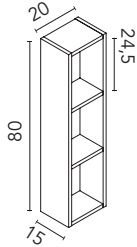

AUXILIARES DUPLA

Alto abierto

Profundidad 20. 1,6 cm Espesor. 3 estantes. Melamina y lacado mate.

Acabados 20x120	
NO17	130930
NO18	130931
NO19	130932
VD19	130927
TE4	130928
AZ8M	130929
105€	
Arena Mate	130934
Blanco Mate	130933
150€	