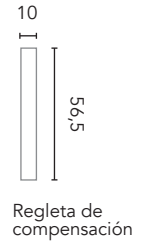

MUEBLES

Mueble con salva sifón y organizador de cajón. Profundidad 45.