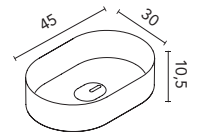

Volta (Solid Surface)

Profundidad del seno 11,5.

Acabado	53
Blanco Mate	126724
214€	

Nysa (cerámico)

Profundidad del seno 12,5.

Acabado	35
Blanco Brillo	125816
118€	

Oval (Solid Surface)

Profundidad del seno 10,5. Incluye embellecedor serigrafado en el mismo tomo que el lavabo..