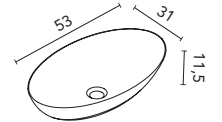

Volta (Solid Surface)

Profundidad del seno 11,5.

Acabado	53
Blanco Mate	126724
214€