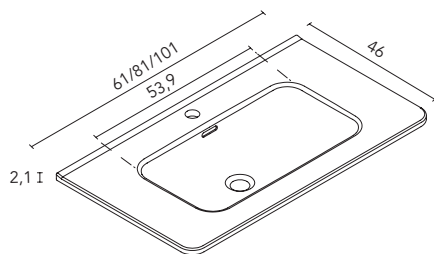

ENCIMERAS CON LAVABO INTEGRADO

Beauty (cerámico)

Acabado brillo. Profundidad del seno 12. Espesor 1,8.

Lavabo Beauty 60-80-100

60	80	100
123497	123498	124782
147€	175€	234€

ALTOS STYLE/DUPLA

Interior: 2 estantes de cristal. Puertas con sistema soft close. Profundidad 15.