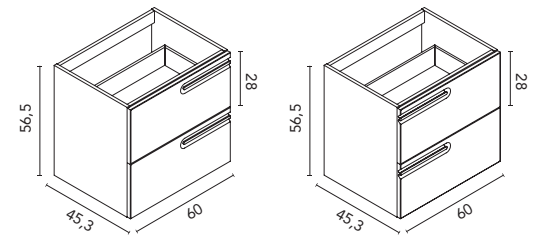

BAJO

Mueble auxiliar, sin tapa, sin salva sifón ni organizador de cajón. No admite lavabo. Profundidad 45.

Bajo 2 cajones

Acabados	60 2C DCH	60 2C IZQ
NO20	131536	131539
RO6	131534	131537
BL19	131535	131538
BL1B	128962	128970
BL22M	128963	128971
NG3M	128964	128972
AZ6M	128965	128973
AZ7M	128966	128974
VD18M	128967	128975
GR45M	128968	128976
TE1M	128969	128977
	387€	387€