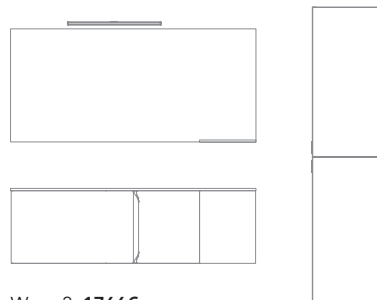

Wave 2: 1766€
Precios desglosados de la composición en página 138