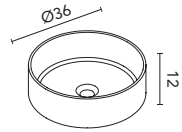

Sun (cerámico)

Profundidad del seno 12.