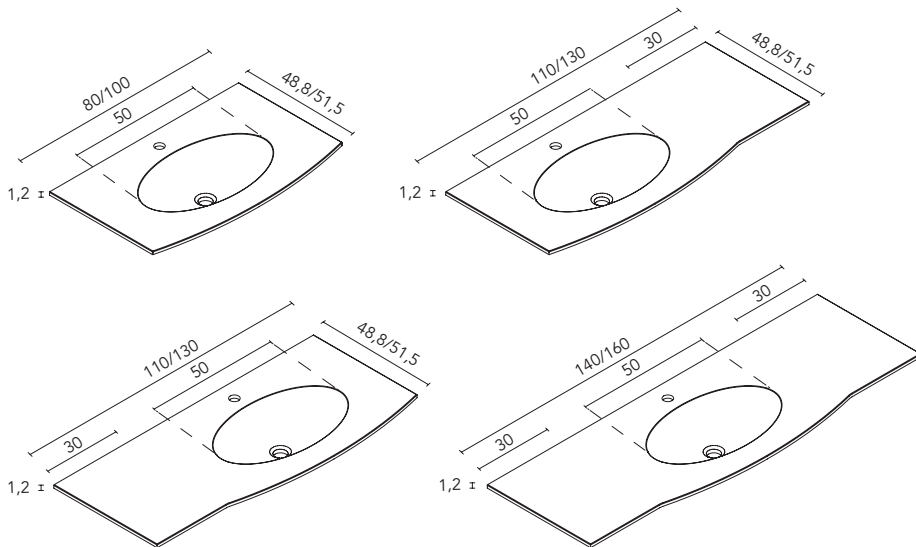

Gloob (Solid Surface)

Acabado mate. Profundidad del seno 12. Espesor 1,2.

Las medidas entre paréntesis especifican los módulos que son necesarios para dicha composición.