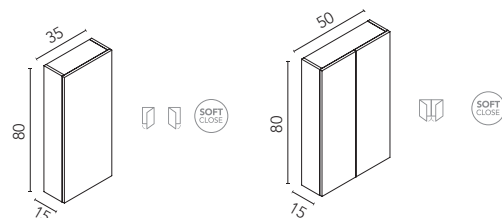

ESTANTE METÁLICO

Lacado. Profundidad 35.

Estante metálico

Acabados	50	60
Negro Mate	127101	127102
Arena Mate	127103	127104
	75€	81€

ALTOS STYLE

Interior: 2 estantes de cristal. Profundidad 15.

Altos Style

Acabados	1P REV	2P
BL20M	126725	126727
OL1	128199	128205
RO8	128198	128204
	157€	184€