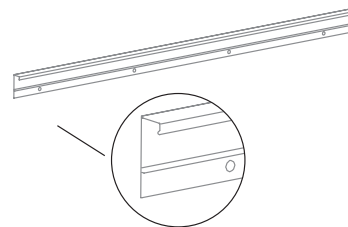

TIRADOR

1 unidad. Necesario customizar el mueble con 1 tirador por cajón.

Tirador

Acabados	60	80	100
Blanco	126744	126747	126750
Cromo	126745	126748	126751
Negro	126746	126749	126752
	14€	18€	25€
Acero Cepillado	128334	128335	128336
Oro Cepillado	128338	128339	128340
	16€	22€	29€