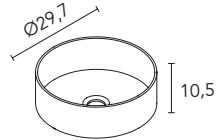

LAVABOS SOBRE ENCIMERA

Sun Mini (cerámico)

Profundidad del seno 10,5.

Acabados	30
Blanco Brillo	126996
Arena Mate	127158
118€