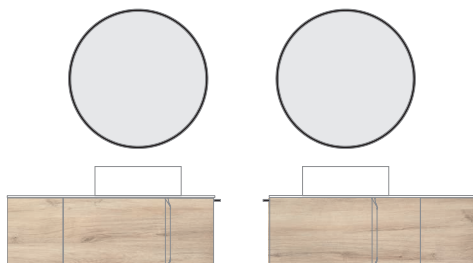

Wave 1

Beige Nature

110 (30+80) 110 (80+30)

Pág. 122-125

Ref.	Descripción	PVP
126487	Wave Bajo 1 puerta 30 IZQ	178€
126467	Wave Mueble 1 cajón 80	367€
126543	Encimera 110 (30+80) Mineral Cover	290€
126290	Lavabo Taos	214€
127114	Espejo 80 Eclipse	213€
126162	Toallero de barra Sumi Negro	64€
Total composición 1.1		1326€
126483	Wave Bajo 1 puerta 30 DCH	178€
126467	Wave Mueble 1 cajón 80	367€
126540	Encimera 110 (80 +30) Mineral Cover	290€
126290	Lavabo Taos	214€
127114	Espejo 80 Eclipse	213€
126162	Toallero de barra Sumi Negro	64€
Total composición 1.2		1326€