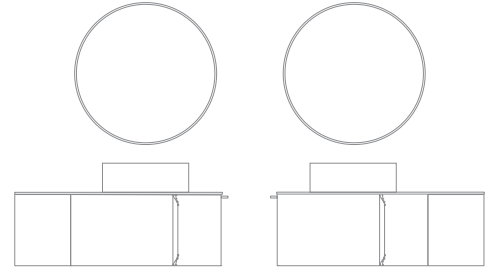

Wave

Beige Nature

110 (30+80) 110 (80+30)

Wave 1.1: **1326€**
Precios desglosados de la
composición en página 138

Wave 1.2: **1326€**