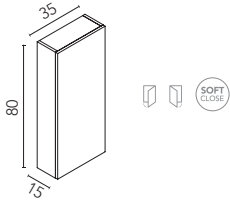

ALTOS STYLE

Interior: 2 estantes de cristal. Profundidad 15.

Alto 1 puerta

Acabados	1P REV
NO20	131582
RO6	125296
BL19	125808
BL1B	123237
BL22M	128194
NG3M	128197
AZ6M	128196
AZ7M	129907
VD18M	129908
GR45M	129909
TE1M	129910
157€