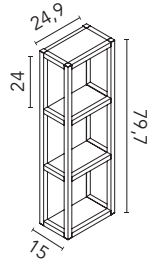

Alto abierto

Profundidad 35. Estructura en Negro Mate. 2cm Espesor. 3 estantes.

Acabados

- BL1B C0074809
- GR16B C0074810
- GR21 C0074812
- NO14 C0074813
- FR2 C0074814
- RO5 C0074815
- MA15M C0074816

301€

- BL20M C0074811
- AZ6M C0074817
- NG3M C0074818

347€