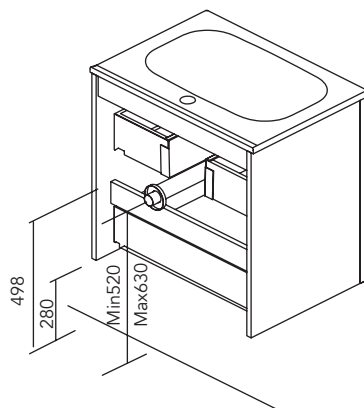

COLOCACIÓN DE SIFÓN

Logika

2 cajones. Fondo tubería 7 cm.

Econic

2 cajones. Fondo tubería 7 cm.

Mio

1 cajón. Fondo tubería 5,5 cm.

2 cajones. Fondo tubería 5,5 cm.

Wave

1 cajón. Fondo tubería 7 cm

2 cajones. Fondo tubería 7 cm.

Consola Sky

Fondo tubería 5,5 cm.