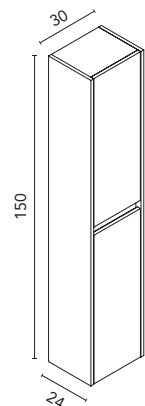

COLUMNA

Distribución interior: Un estante fijo en madera, dos estantes regulables en madera. Puertas con cierre amortiguado.