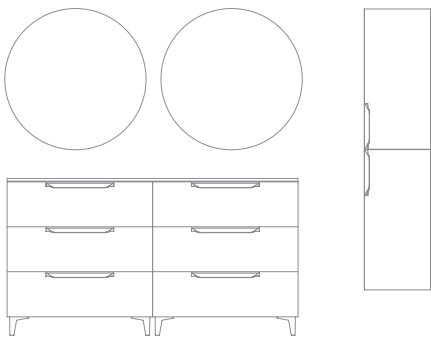

Urban

Blanco Nature

160 (80+80)

Urban 3: **2684€**
Precios desglosados de la composición en página 300