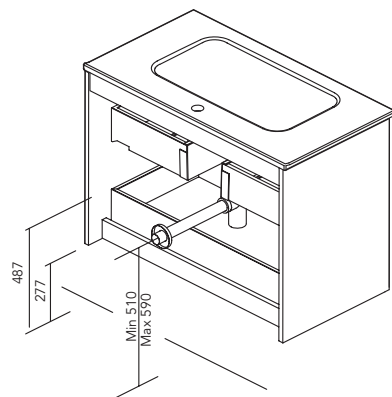

COLOCACIÓN DE SIFÓN

Logika