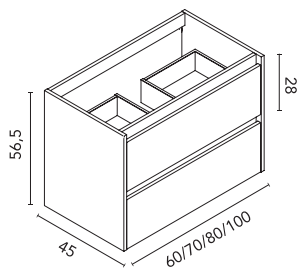

MUEBLES

Mueble con recorte de sifón. Profundidad 45.

Mueble 2 cajones

Acabados	60 2C	70 2C	80 2C	100 2C
GR21	125066	125069	125072	125275
RO14	129440	129444	129448	129452
NO14	125270	125271	125272	125276
RO13	129439	129443	129447	129451
BL1B	125064	125067	125070	125273
AZ6B	129438	129442	129446	129450
GR16B	125065	125068	125071	125274
	265€	291€	316€	349€

Mueble 3 cajones

Acabados	60 3C	80 3C	100 3C
GR21	125803	125366	125362
RO14	129456	129460	129464
NO14	125804	125367	125363
RO13	129455	129459	129463
BL1B	125801	125364	125360
AZ6B	129454	129458	129462
GR16B	125802	125365	125361
	345€	395€	433€