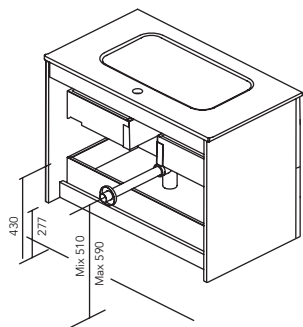

Urban

2 cajones. Fondo tubería 7 cm