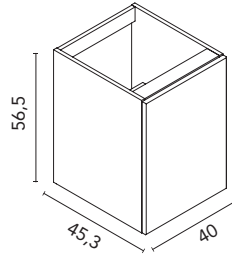

BAJOS

Mueble auxiliar, sin tapa, sin salva sifón ni organizador de cajón. No admite lavabo. Profundidad 45.