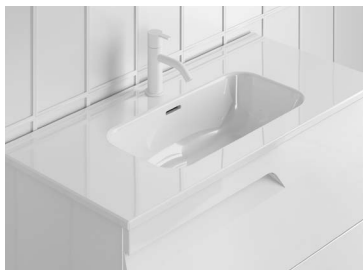

Grifo = ø35 mm
Desagüe = ø140 mm

Encimera con agujero para lavabo y grifo

Encimera doble seno con agujero para lavabo y grifo

LAVABOS INTEGRADOS

Spirit (cerámico)

Acabado brillo. Profundidad del seno 12. Espesor 2,1.