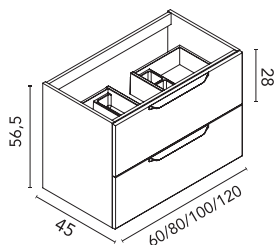

MUEBLES

Mueble con salva sifón y organizador de cajón. Profundidad 45.

Muebles 2 cajones

Acabados	60 2C	80 2C	100 2C	120 2C
BL19	126184	126188	126192	126196
RO6	126185	126189	126193	126197
GR37	126186	126190	126194	126198
BL20M	126187	126191	126195	126199
	372€	410€	477€	621€

Muebles 3 cajones

Acabados	60 3C	80 3C	100 3C
BL19	126200	126204	126208
RO6	126201	126205	126209
GR37	126202	126206	126210
BL20M	126203	126207	126211
	501€	526€	589€