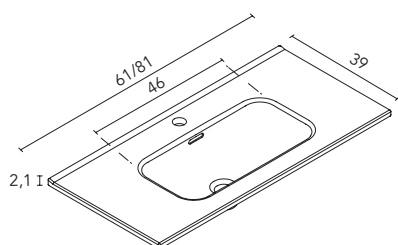

Acabado brillo. Profundidad del seno 12. Espesor 1,8.

Blanco Brillo

Lavabo Spirit 60-80

60	80
124873	124875
138€	177€

Lavabos disponibles en la página 320.
Medidas de las cotas en cm.

Lavabo cerámico

ENCIMERAS MECANIZADAS PARA LAVABO SOBRE ENCIMERA