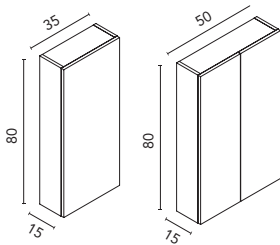

AUXILIARES STYLE

Alto

Profundidad 15. 2 estantes. Puertas con sistema soft close.

Acabados	35 1P	50 2P
BL1B	123237	123241
BL22M	128194	128200
GR16B	123238	123242
AZ6M	128196	128202
NG3M	128197	128203
AZ7M	129907	129911
VD18M	129908	129912
GR45M	129909	129913
TE1M	129910	129914
GR21	125317	125318
NO14	123240	123244
NO18	130343	130347
RO12	129294	129293
NO20	131582	131583
BL26	130340	130344
VD19	129830	129829
TE4	130341	130345
AZ8	130342	130346
	157€	184€

Acabados	35 1P	50 2P
BL18B	127180	127188
BL20M	126725	126727
MA15M	126726	126728
RO8	128198	128204
RO5	127182	127190
FR2	127181	127189
GR37	125809	125813
OL1	128199	128205
BL19	125808	125812
RO6	125296	125299
	157€	184€

BL1B: Blanco Brillo   BL22M: Blanco Mate   GR16B: Antracita Brillo

AZ6M: Azul Navy Mate   NG3M: Negro Mate   AZ27M: Azul Vapor

VD18M: Verde Forest   GR45M: Gris Vintage   TE1M: Terracota

GR21: Gris Arenado   NO14: Nogal Arenado   NO18: Nogal Ártico

RO12: Roble Eternity   NO20: Hickory Nature   BL26: Blanco Mate Pure

VD19: Verde Pure   TE4: Terracota Pure   AZ8: Azul Talco Pure

BL18B: Blanco Brillo   BL20M: Blanco Mate   MA15M: Arena Mate

RO8: Roble Blanco   RO5: Roble Nórdico   FR2: Fresno Samara

GR37: Gris Nature   OL1: Gris Olmo   BL19: Blanco Nature   RO6: Beige Nature