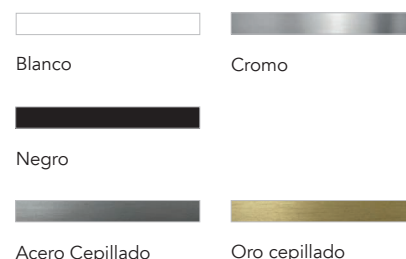

Lavabos, espejos, camerinos y luminarias disponibles a partir de la página 320.
Más opciones de accesorios disponibles en página 340. Medidas de las cotas en cm.

ACABADOS

MUEBLE

BL1B: Blanco Brillo GR16B: Antracita Brillo

GR21: Gris Arenado NO14: Nogal Arenado

RO12: Roble Eternity VD19: Verde Pure

NG3M: Negro Mate AZ6M: Azul Navy Mate

BL22M: Blanco Mate

TIRADOR*

* Especificar color de tirador junto a pedido. Es necesario 1 tirador por cajón/puerta.