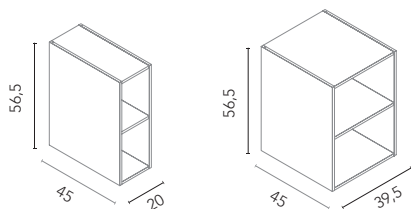

Módulos 2 huecos

Acabados	40	60
Arena Mate	126418	126421
Negro Mate	126417	126420
	225€	185€
Blanco Mate	126416	126419
	271€	259€

ALTOS STYLE

Interior: 2 estantes de cristal. Profundidad 15.

Alto 1 puerta