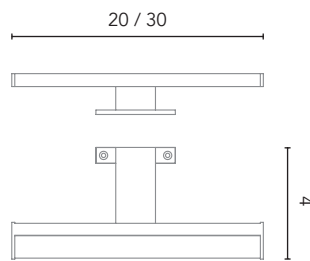

Uri

	20	30
	126073	126266
	45€	72€

Potencia 3W (20) / 4W (30)
Lúmenes 300 LM (20) / 400 LM (30)
Dirección luz natural LED directa
Temperatura 4000 k. Tensión 220V - 240V