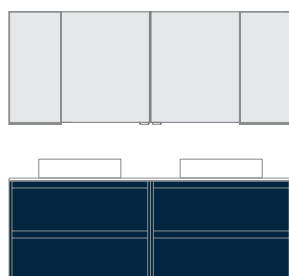

Sansa 3

Azul Navy Brillo
160 (80+80)
Página 262-263

Ref.	Descripción	PVP
129446	Mueble 80 Sansa 2 cajones (2 unidades)	632€
126296	Encimera 160 Mineral Cover	347€
127553	Lavabo Oval (2 unidades)	538€
126707	Espejo 30 Fenix (2 unidades)	122€
126560	Repisa 30 Fenix (2 unidades)	88€
126704	Camerino 50 Fenix (2 unidades)	494€
Total composición		2221€